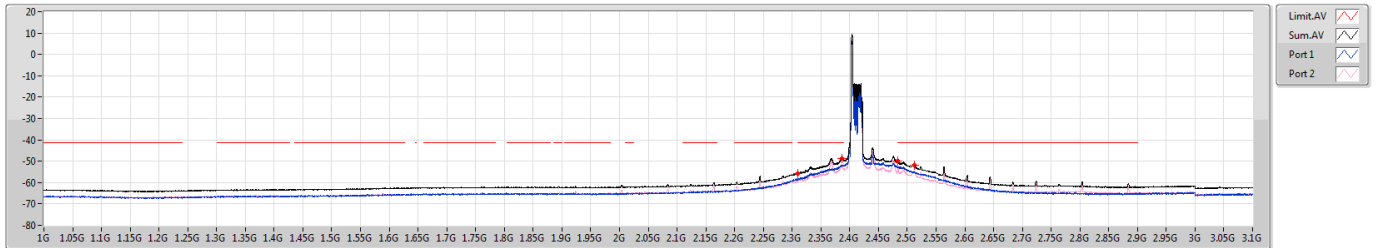

F-Start(Hz)	F-Stop(Hz)	RBW(Hz)	Type	Freq(Hz)	Psum(dBm)	P1(dBm)	P2(dBm)
1G	2.31G	1M	AV	2.31G	-55.63	-58.35	-58.96
2.31G	2.39G	1M	AV	2.38584G	-48.75	-52.10	-51.44
2.4835G	2.5G	1M	AV	2.48354G	-50.07	-52.62	-53.59
2.5G	3.1G	1M	AV	2.5126G	-51.89	-54.81	-54.60