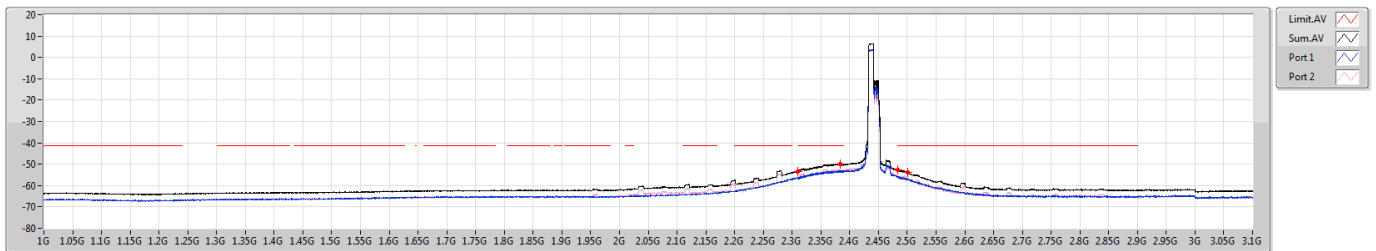

F-Start(Hz)	F-Stop(Hz)	RBW(Hz)	Type	Freq(Hz)	Psum(dBm)	P1(dBm)	P2(dBm)
1G	2.31G	1M	AV	2.31G	-53.31	-56.53	-56.12
2.31G	2.39G	1M	AV	2.38296G	-49.96	-53.37	-52.60
2.4835G	2.5G	1M	AV	2.48363G	-52.72	-55.68	-55.78
2.5G	3.1G	1M	AV	2.5006G	-53.78	-57.07	-56.52