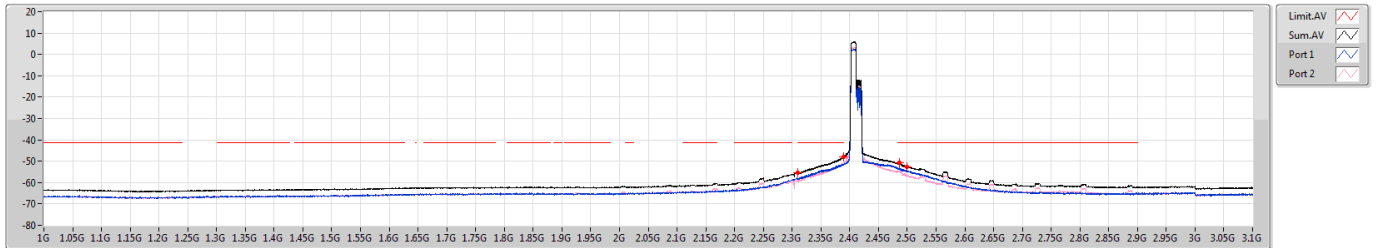

F-Start(Hz)	F-Stop(Hz)	RBW(Hz)	Type	Freq(Hz)	Psum(dBm)	P1(dBm)	P2(dBm)
1G	2.31G	1M	AV	2.31G	-55.39	-58.03	-58.81
2.31G	2.39G	1M	AV	2.38956G	-48.14	-51.45	-50.87
2.4835G	2.5G	1M	AV	2.48633G	-50.84	-53.19	-54.63
2.5G	3.1G	1M	AV	2.5G	-52.48	-54.62	-56.58