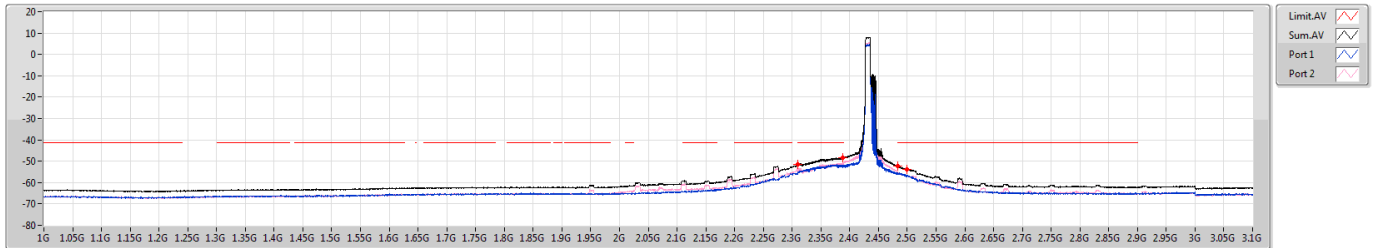

F-Start(Hz)	F-Stop(Hz)	RBW(Hz)	Type	Freq(Hz)	Psum(dBm)	P1(dBm)	P2(dBm)
1G	2.31G	1M	AV	2.31G	-51.59	-55.92	-53.59
2.31G	2.39G	1M	AV	2.38864G	-48.37	-52.19	-50.70
2.4835G	2.5G	1M	AV	2.48381G	-52.39	-55.74	-55.09
2.5G	3.1G	1M	AV	2.5G	-53.75	-56.88	-56.64