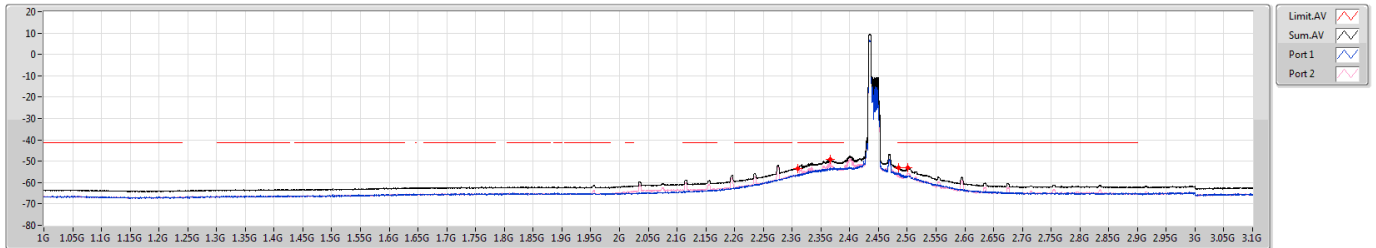

F-Start(Hz)	F-Stop(Hz)	RBW(Hz)	Type	Freq(Hz)	Psum(dBm)	P1(dBm)	P2(dBm)
1G	2.31G	1M	AV	2.31G	-53.44	-56.56	-56.35
2.31G	2.39G	1M	AV	2.3666G	-49.07	-52.97	-51.35
2.4835G	2.5G	1M	AV	2.48452G	-53.06	-55.51	-56.71
2.5G	3.1G	1M	AV	2.5015G	-53.19	-56.88	-55.62