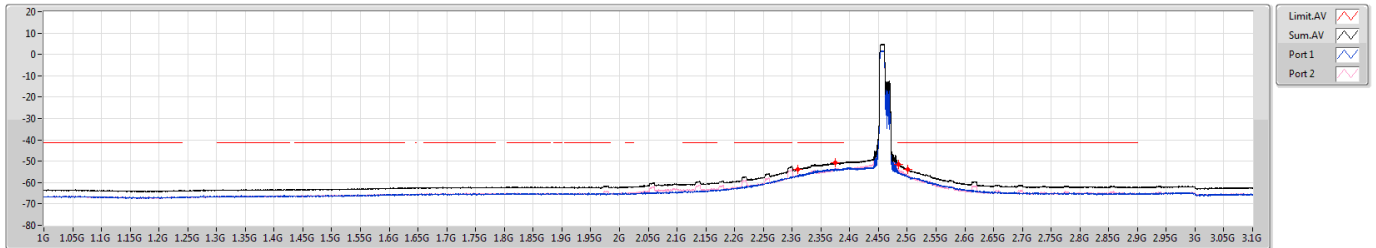

F-Start(Hz)	F-Stop(Hz)	RBW(Hz)	Type	Freq(Hz)	Psum(dBm)	P1(dBm)	P2(dBm)
1G	2.31G	1M	AV	2.31G	-53.83	-56.58	-57.11
2.31G	2.39G	1M	AV	2.37448G	-50.59	-53.63	-53.57
2.4835G	2.5G	1M	AV	2.48419G	-51.57	-55.34	-53.94
2.5G	3.1G	1M	AV	2.5003G	-53.89	-57.02	-56.79