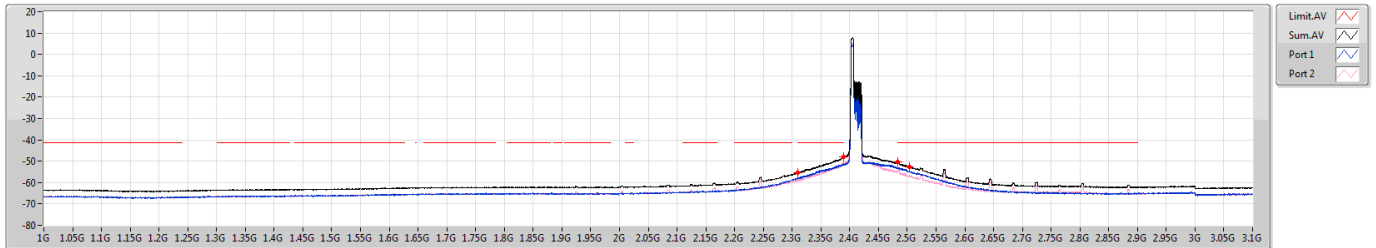

CSE Bandedge [PK]

2412MHz

F-Start(Hz)	F-Stop(Hz)	RBW(Hz)	Type	Freq(Hz)	Psum(dBm)	P1(dBm)	P2(dBm)
1G	2.31G	1M	PK	2.31G	-45.37	-47.69	-49.20
2.31G	2.39G	1M	PK	2.3844G	-37.04	-39.33	-40.92
2.4835G	2.5G	1M	PK	2.48357G	-39.66	-41.89	-43.61
2.5G	3.1G	1M	PK	2.5048G	-42.17	-44.00	-46.80

2.4-2.4835GHz_802.11ax HEW20_RU52_Index37_20MHz_Nss1,(MCS0)_2TX

CSE Bandedge [AV]

2412MHz

F-Start(Hz)	F-Stop(Hz)	RBW(Hz)	Type	Freq(Hz)	Psum(dBm)	P1(dBm)	P2(dBm)
1G	2.31G	1M	AV	2.31G	-55.40	-57.96	-58.91
2.31G	2.39G	1M	AV	2.38968G	-47.98	-51.22	-50.78
2.4835G	2.5G	1M	AV	2.48364G	-50.46	-53.02	-53.98
2.5G	3.1G	1M	AV	2.5039G	-52.62	-54.76	-56.71