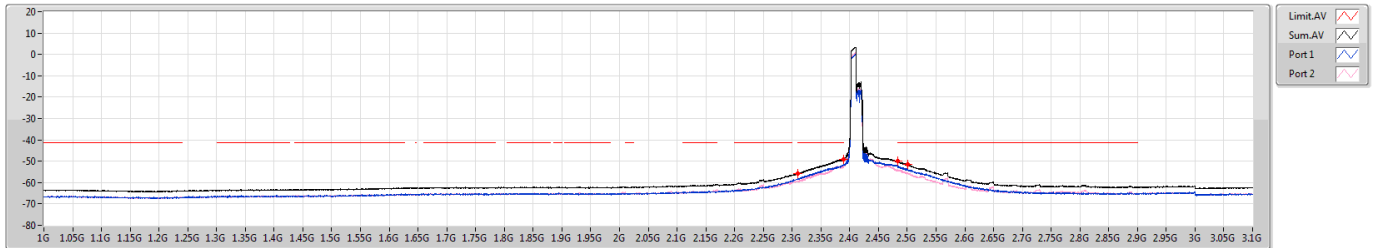

F-Start(Hz)	F-Stop(Hz)	RBW(Hz)	Type	Freq(Hz)	Psum(dBm)	P1(dBm)	P2(dBm)
1G	2.31G	1M	AV	2.31G	-55.94	-58.63	-59.30
2.31G	2.39G	1M	AV	2.38996G	-48.97	-51.00	-52.17
2.4835G	2.5G	1M	AV	2.4839G	-50.01	-52.06	-54.26
2.5G	3.1G	1M	AV	2.5015G	-51.65	-53.88	-55.60