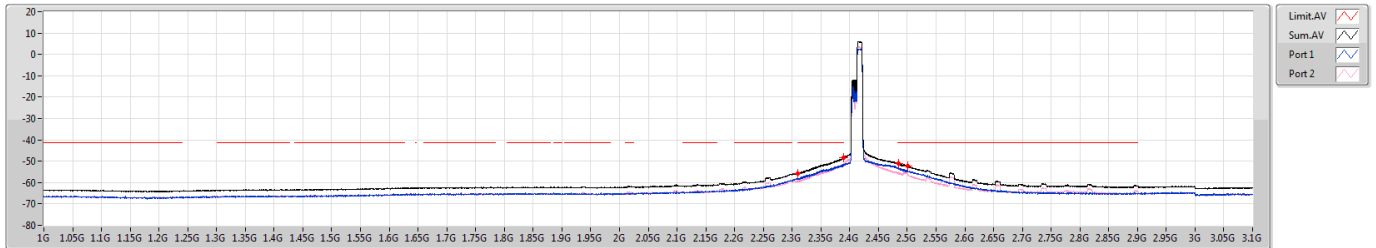

F-Start(Hz)	F-Stop(Hz)	RBW(Hz)	Type	Freq(Hz)	Psum(dBm)	P1(dBm)	P2(dBm)
1G	2.31G	1M	AV	2.31G	-55.78	-58.35	-59.27
2.31G	2.39G	1M	AV	2.38916G	-48.47	-51.75	-51.22
2.4835G	2.5G	1M	AV	2.48468G	-51.09	-53.19	-55.25
2.5G	3.1G	1M	AV	2.5006G	-52.10	-54.63	-55.64