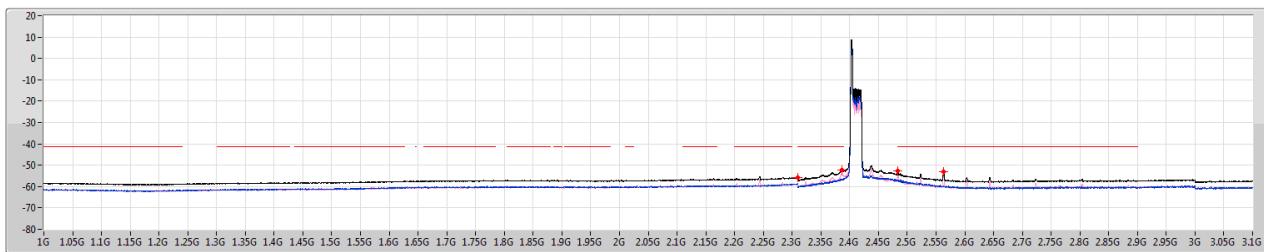

DG = Directional Gain ; PX=Port X; Psum=P1+P2+...PX

2.4-2.4835GHz_802.11ax HEW20_RU26_Index0_20MHz_Nss1,(MCS0)_2TX

CSE Bandedge [PK]

2412MHz

F-Start(Hz)	F-Stop(Hz)	RBW(Hz)	Type	Freq(Hz)	Psum(dBm)	P1(dBm)	P2(dBm)
1G	2.31G	1M	PK	2.31G	-46.97	-49.04	-51.19
2.31G	2.39G	1M	PK	2.36872G	-40.76	-48.07	-41.65
2.4835G	2.5G	1M	PK	2.4836G	-41.47	-45.76	-43.49
2.5G	3.1G	1M	PK	2.563G	-42.59	-50.96	-43.27

2.4-2.4835GHz_802.11ax HEW20_RU26_Index0_20MHz_Nss1,(MCS0)_2TX

CSE Bandedge [AV]

2412MHz

F-Start(Hz)	F-Stop(Hz)	RBW(Hz)	Type	Freq(Hz)	Psum(dBm)	P1(dBm)	P2(dBm)
1G	2.31G	1M	AV	2.31G	-55.79	-58.80	-58.80
2.31G	2.39G	1M	AV	2.36888G	-52.24	-56.63	-54.20
2.4835G	2.5G	1M	AV	2.4835G	-52.80	-57.04	-54.86
2.5G	3.1G	1M	AV	2.5636G	-52.97	-59.98	-53.94