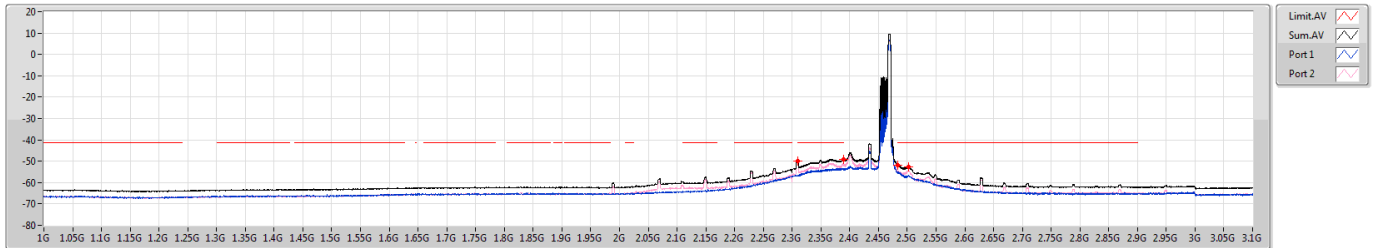

F-Start(Hz)	F-Stop(Hz)	RBW(Hz)	Type	Freq(Hz)	Psum(dBm)	P1(dBm)	P2(dBm)
1G	2.31G	1M	AV	2.31G	-49.73	-56.69	-50.71
2.31G	2.39G	1M	AV	2.38988G	-49.16	-53.55	-51.12
2.4835G	2.5G	1M	AV	2.4837G	-51.79	-55.11	-54.52
2.5G	3.1G	1M	AV	2.5024G	-52.60	-56.73	-54.72