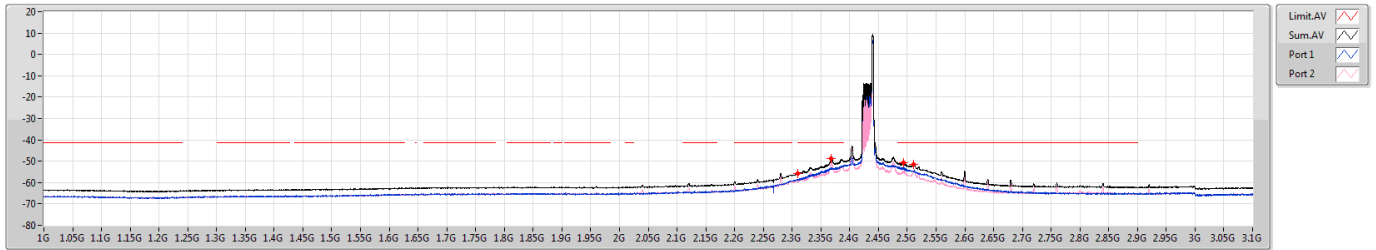

F-Start(Hz)	F-Stop(Hz)	RBW(Hz)	Type	Freq(Hz)	Psum(dBm)	P1(dBm)	P2(dBm)
1G	2.31G	1M	AV	2.31G	-55.93	-58.60	-59.30
2.31G	2.39G	1M	AV	2.36812G	-48.74	-53.35	-50.59
2.4835G	2.5G	1M	AV	2.49413G	-50.70	-52.94	-54.65
2.5G	3.1G	1M	AV	2.5114G	-51.48	-54.77	-54.23