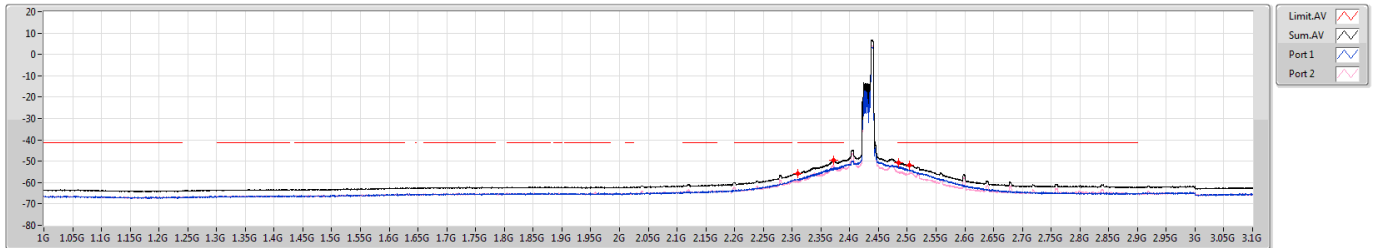

F-Start(Hz)	F-Stop(Hz)	RBW(Hz)	Type	Freq(Hz)	Psum(dBm)	P1(dBm)	P2(dBm)
1G	2.31G	1M	AV	2.31G	-55.82	-58.44	-59.25
2.31G	2.39G	1M	AV	2.37188G	-49.41	-53.22	-51.75
2.4835G	2.5G	1M	AV	2.48561G	-50.65	-52.65	-54.99
2.5G	3.1G	1M	AV	2.5096G	-51.74	-54.08	-55.55