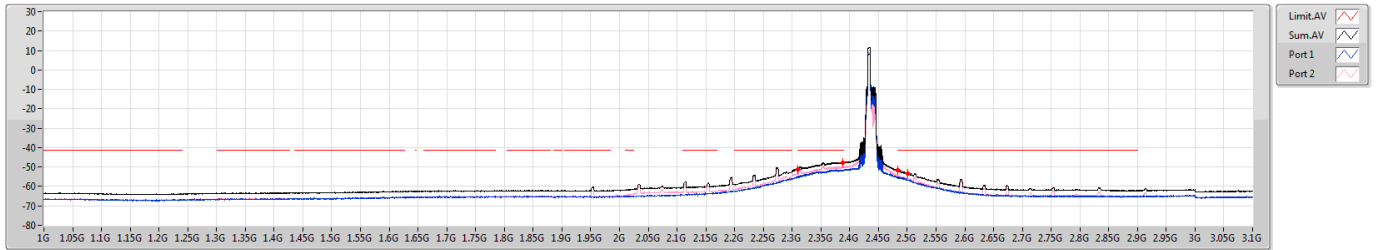

2.4-2.4835GHz_802.11ax HEW20_RU52_Index37_20MHz_Nss1,(MCS0)_2TX

CSE Bandedge [AV]

2462MHz

Limit:AV
 Sum:AV
 Port:1
 Port:2

F-Start(Hz)	F-Stop(Hz)	RBW(Hz)	Type	Freq(Hz)	Psum(dBm)	P1(dBm)	P2(dBm)
1G	2.31G	1M	AV	2.31G	-53.12	-56.49	-55.80
2.31G	2.39G	1M	AV	2.37588G	-48.99	-52.97	-51.20
2.4835G	2.5G	1M	AV	2.48443G	-49.09	-53.70	-50.93
2.5G	3.1G	1M	AV	2.5009G	-52.42	-56.20	-54.78

2.4-2.4835GHz_802.11ax HEW20_RU52_Index38_20MHz_Nss1,(MCS0)_2TX

CSE Bandedge [PK]

2437MHz

F-Start(Hz)	F-Stop(Hz)	RBW(Hz)	Type	Freq(Hz)	Psum(dBm)	P1(dBm)	P2(dBm)
1G	2.31G	1M	PK	2.31G	-41.49	-46.02	-43.37
2.31G	2.39G	1M	PK	2.38464G	-36.91	-41.54	-38.75
2.4835G	2.5G	1M	PK	2.48425G	-40.85	-42.40	-46.07
2.5G	3.1G	1M	PK	2.5006G	-43.02	-47.85	-44.75

2.4-2.4835GHz_802.11ax HEW20_RU52_Index38_20MHz_Nss1,(MCS0)_2TX

CSE Bandedge [AV]

2437MHz

F-Start(Hz)	F-Stop(Hz)	RBW(Hz)	Type	Freq(Hz)	Psum(dBm)	P1(dBm)	P2(dBm)
1G	2.31G	1M	AV	2.31G	-51.33	-55.33	-53.54
2.31G	2.39G	1M	AV	2.38728G	-47.67	-51.79	-49.80
2.4835G	2.5G	1M	AV	2.48367G	-51.75	-55.29	-54.28
2.5G	3.1G	1M	AV	2.5015G	-53.23	-56.79	-55.75