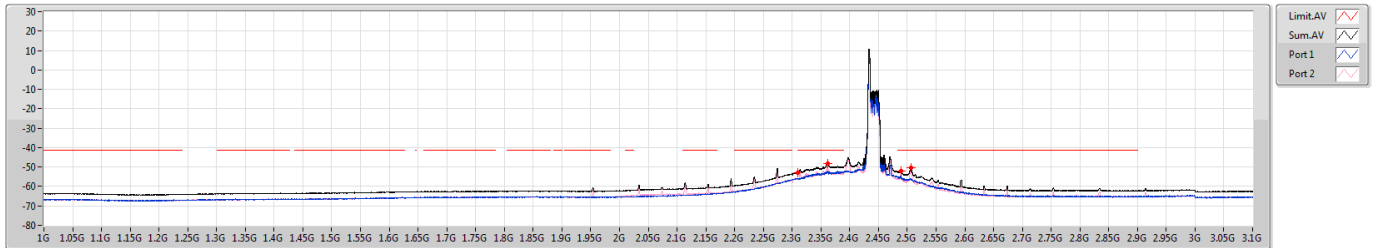

F-Start(Hz)	F-Stop(Hz)	RBW(Hz)	Type	Freq(Hz)	Psum(dBm)	P1(dBm)	P2(dBm)
1G	2.31G	1M	AV	2.31G	-52.91	-55.80	-56.04
2.31G	2.39G	1M	AV	2.36136G	-48.15	-52.23	-50.31
2.4835G	2.5G	1M	AV	2.48868G	-52.09	-54.91	-55.30
2.5G	3.1G	1M	AV	2.5063G	-50.28	-55.81	-51.70