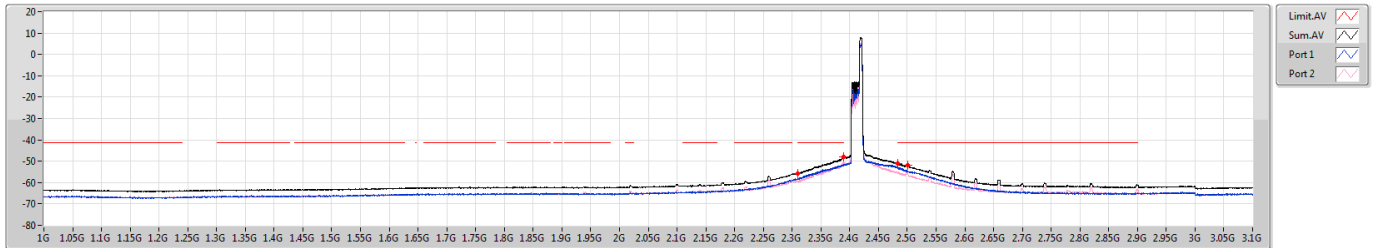

F-Start(Hz)	F-Stop(Hz)	RBW(Hz)	Type	Freq(Hz)	Psum(dBm)	P1(dBm)	P2(dBm)
1G	2.31G	1M	AV	2.31G	-55.80	-58.42	-59.25
2.31G	2.39G	1M	AV	2.38888G	-47.96	-51.61	-50.41
2.4835G	2.5G	1M	AV	2.48394G	-50.97	-52.85	-55.51
2.5G	3.1G	1M	AV	2.5003G	-51.90	-54.78	-55.04