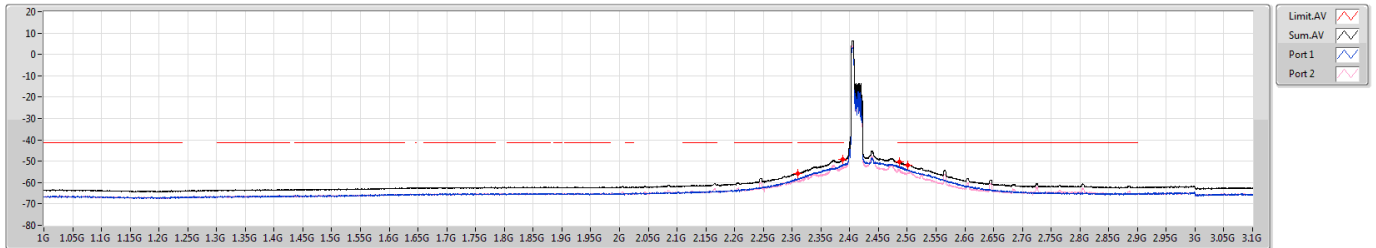

F-Start(Hz)	F-Stop(Hz)	RBW(Hz)	Type	Freq(Hz)	Psum(dBm)	P1(dBm)	P2(dBm)
1G	2.31G	1M	AV	2.31G	-55.61	-58.40	-58.86
2.31G	2.39G	1M	AV	2.38776G	-49.19	-51.68	-52.80
2.4835G	2.5G	1M	AV	2.48588G	-50.15	-52.71	-53.66
2.5G	3.1G	1M	AV	2.5009G	-51.79	-54.07	-55.67