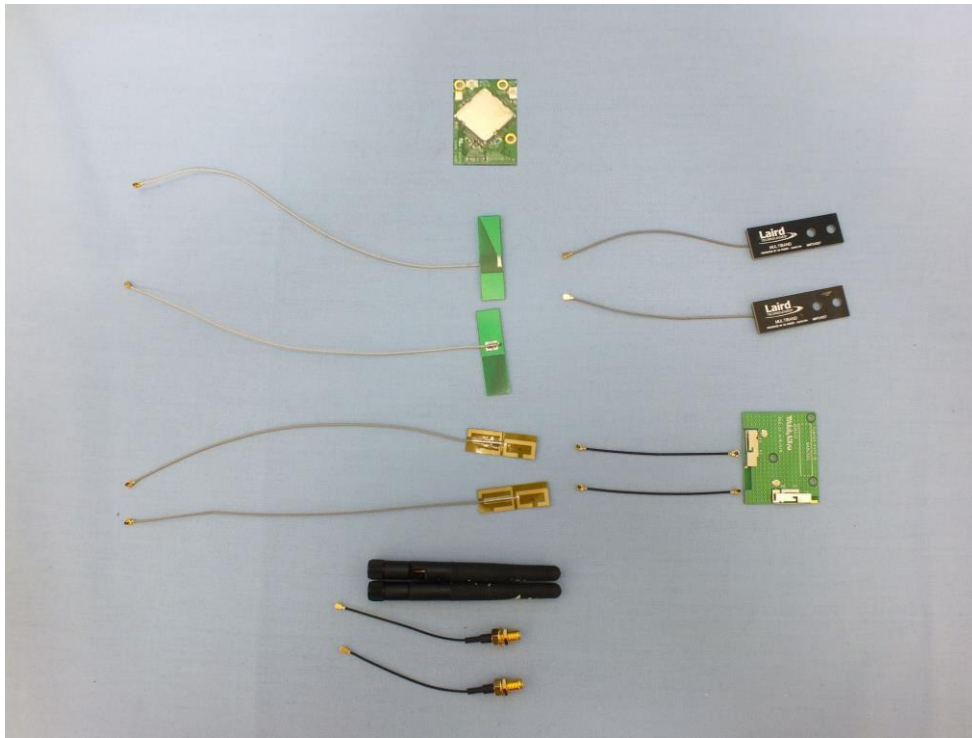

Photographs of EUT

Antenna: Laird MAF94051

Antenna: Laird NanoBlade-IP04

Antenna: Laird MAF95310 Mini NanoBlade Flex

Antenna: Laird NanoBlue-IP04

Antenna: Ethertronics WLAN_1000146