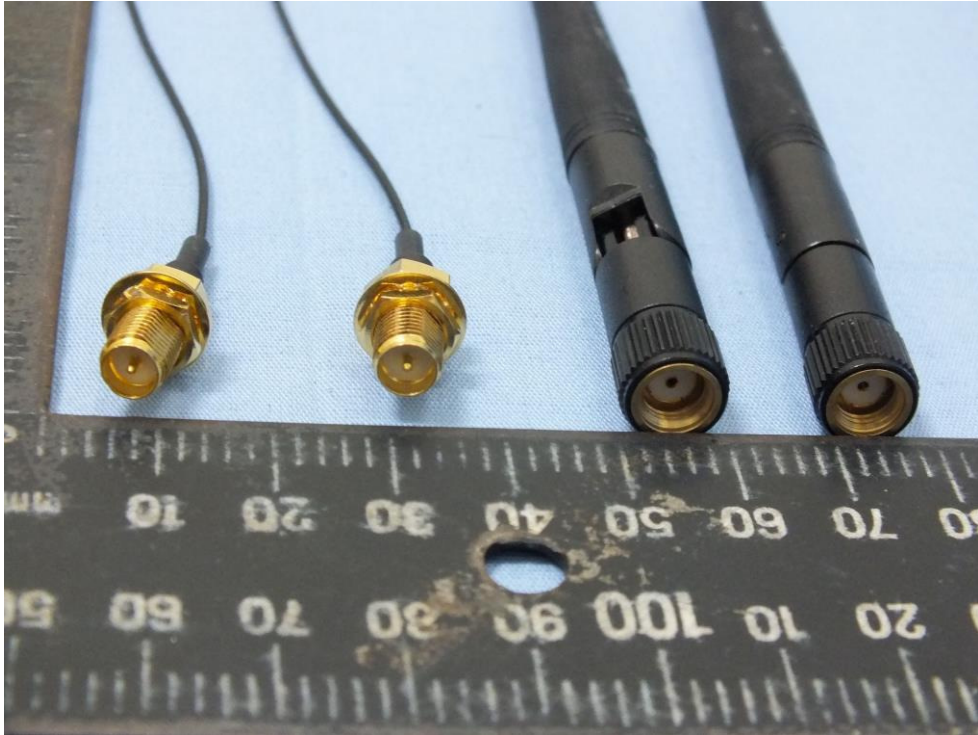

Photographs of EUT

Antenna: Laird MAF94051

Antenna: Laird NanoBlade-IP04

Antenna: Laird MAF95310 Mini NanoBlade Flex

Antenna: Laird NanoBlue-IP04

Antenna: Ethertronics WLAN_1000146