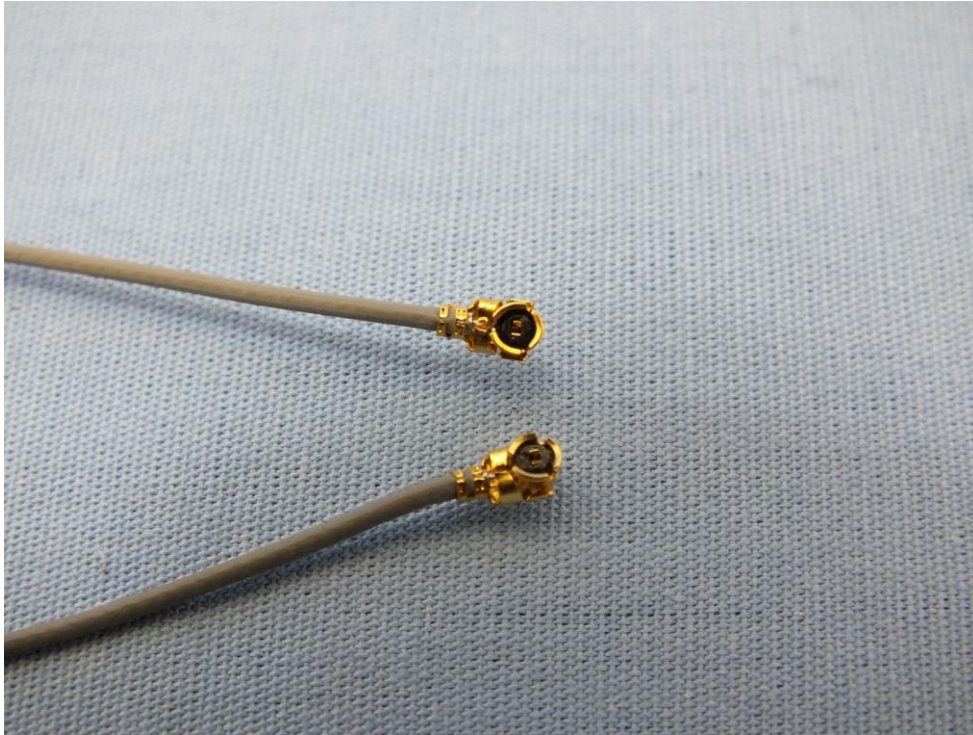

Photographs of EUT

Antenna: Laird MAF94051

Antenna: Laird NanoBlade-IP04

Antenna: Laird MAF95310 Mini NanoBlade Flex

Antenna: Laird NanoBlue-IP04

Antenna: Ethertronics WLAN_1000146