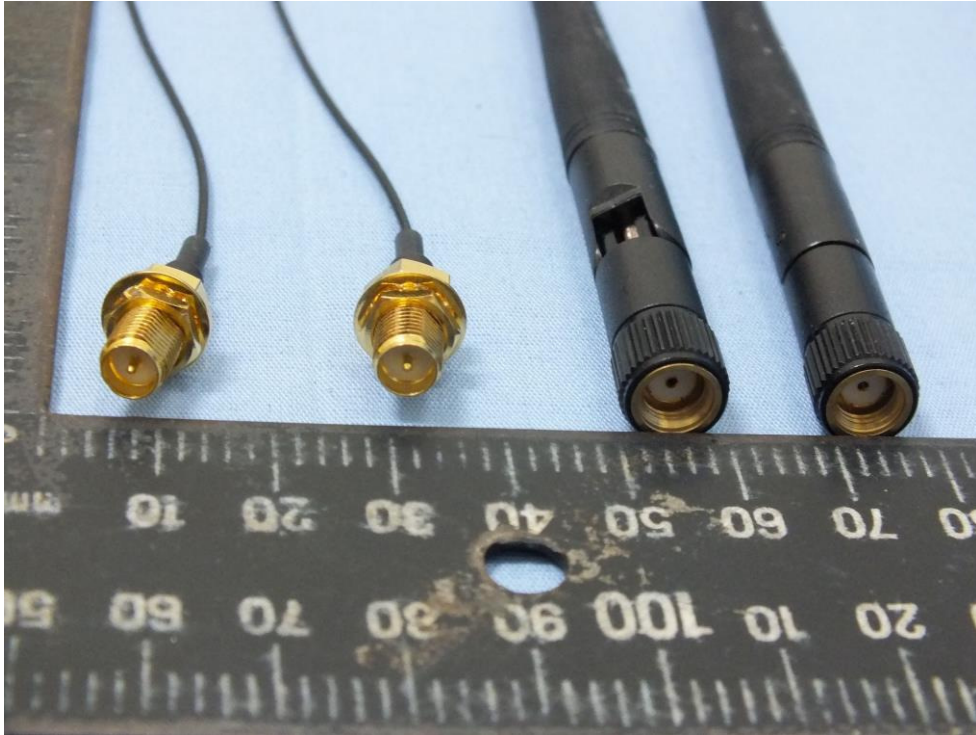

## Photographs of EUT

Antenna: Laird MAF94051

Antenna: Laird NanoBlade-IP04

Antenna: Laird MAF95310 Mini NanoBlade Flex

Antenna: Laird NanoBlue-IP04

Antenna: Ethertronics WLAN\_1000146