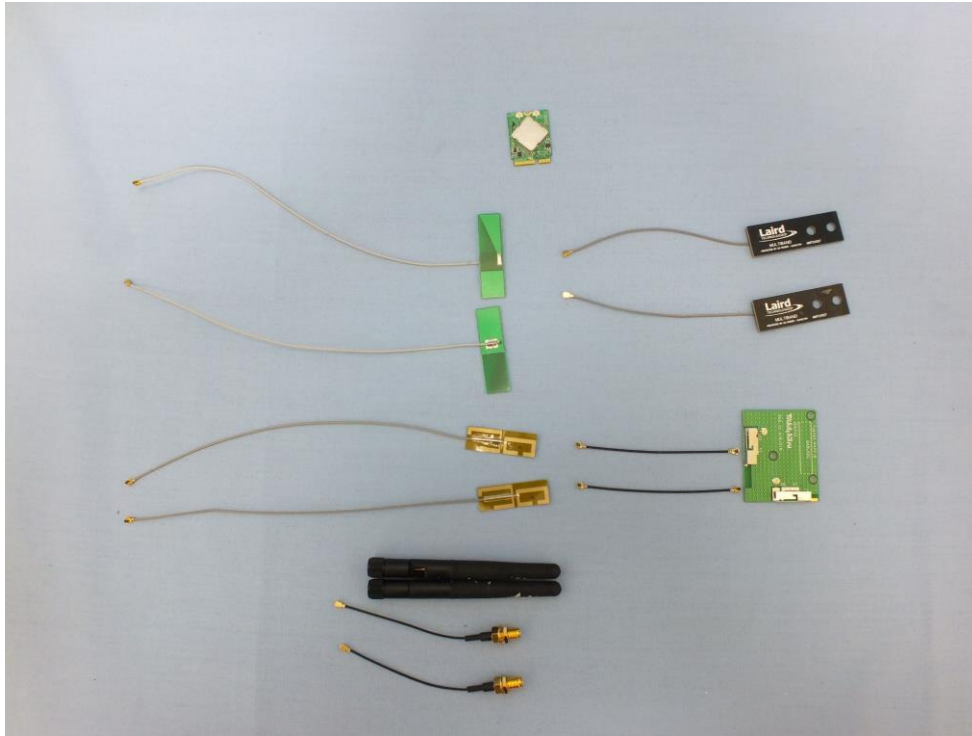

## Photographs of EUT

Antenna: Laird MAF94051

Antenna: Laird NanoBlade-IP04

Antenna: Laird MAF95310 Mini NanoBlade Flex

Antenna: Laird NanoBlue-IP04

Antenna: Ethertronics WLAN\_1000146