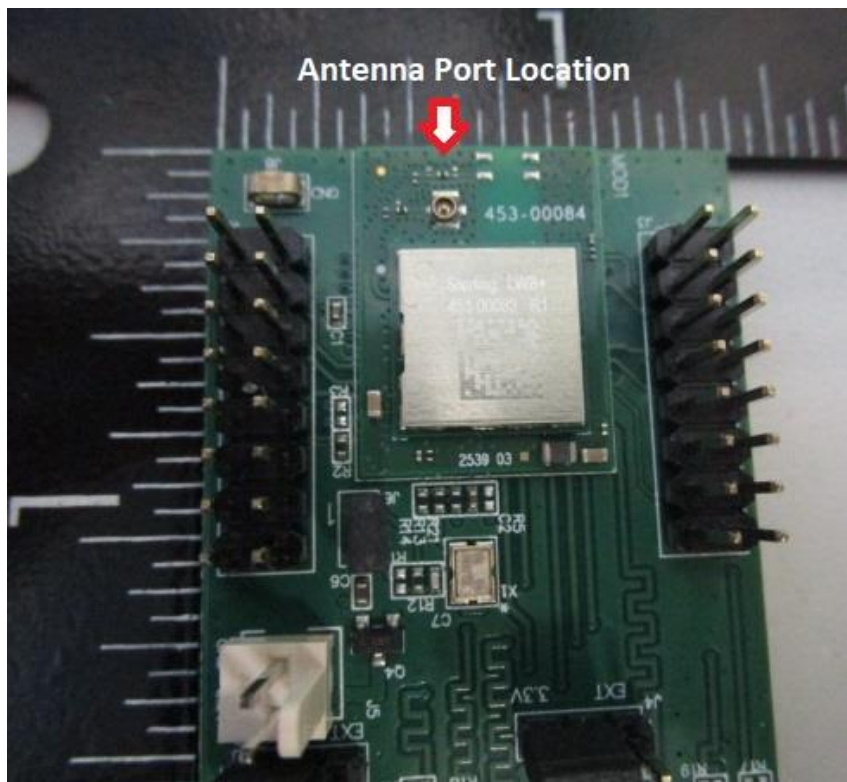

## EXTERNAL PHOTOS

|              |                    |
|--------------|--------------------|
| Company Name | Laird Connectivity |
| Model #      | Sterling LWB+      |
| FCC ID #     | SQGLWBPLUS         |
| IC #         | 3147A-LWBPLUS      |

| <b>EXTERNAL PHOTOS</b> |                    |
|------------------------|--------------------|
| Company Name           | Laird Connectivity |
| Model #                | Sterling LWB+      |
| FCC ID #               | SQGLWBPLUS         |
| IC #                   | 3147A-LWBPLUS      |