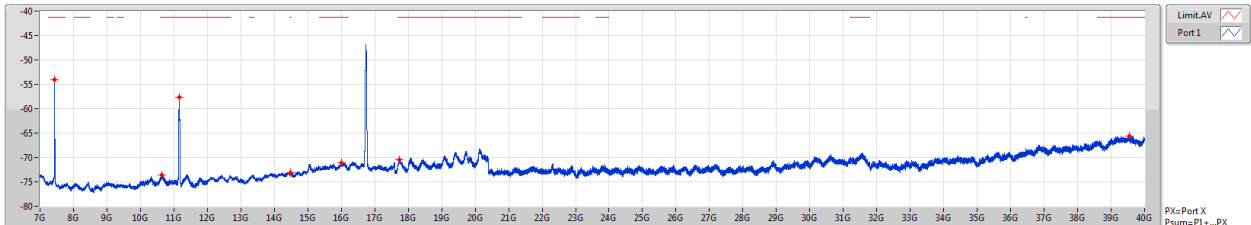

802.11ac VHT20_Nss1,(MCS0)_1TX

CSE [AV]

5580MHz

F-Start(Hz)	F-Stop(Hz)	RBW(Hz)	Type	Freq(Hz)	Psum(dBm)	PI(dBm)
7G	10G	1M	AV	7.4395G	-54.06	-54.06
10G	11G	1M	AV	10.63825G	-73.62	-73.62
11G	12G	1M	AV	11.1595G	-57.58	-57.58
12G	15G	1M	AV	14.49G	-73.09	-73.09
15G	17G	1M	AV	15.997G	-71.05	-71.05
17G	18G	1M	AV	17.73925G	-70.54	-70.54
18G	40G	1M	AV	39.54556G	-65.66	-65.66