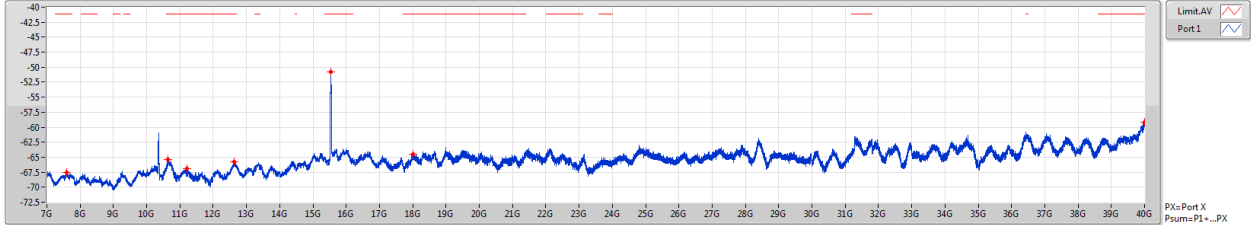

802.11ac VHT20_Nss1,(MCS0)_1TX

CSE [AV]

5180MHz

F-Start(Hz)	F-Stop(Hz)	RBW(Hz)	Type	Freq(Hz)	Psum(dBm)	P1(dBm)
7G	10G	1M	AV	7.6015G	-67.50	-67.50
10G	11G	1M	AV	10.64275G	-65.34	-65.34
11G	12G	1M	AV	11.21875G	-66.89	-66.89
12G	15G	1M	AV	12.61875G	-65.74	-65.74
15G	17G	1M	AV	15.5375G	-50.74	-50.74
17G	18G	1M	AV	17.9985G	-64.54	-64.54
18G	40G	1M	AV	39.99794G	-59.13	-59.13