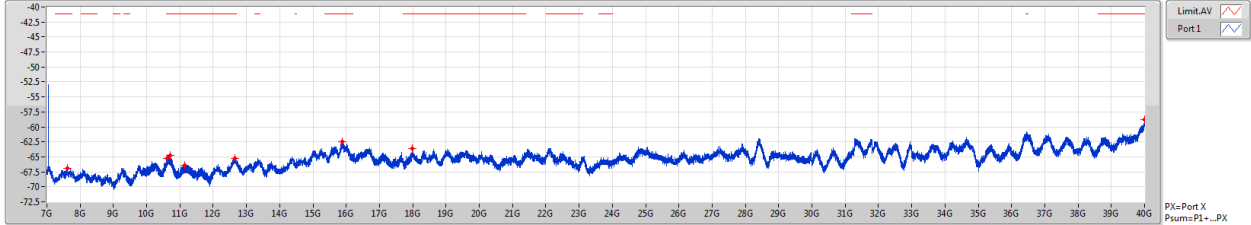

802.11ac VHT80_Nss1,(MCS0)_1TX
5290MHz

CSE [AV]

F-Start(Hz)	F-Stop(Hz)	RBW(Hz)	Type	Freq(Hz)	Psum(dBm)	P1(dBm)
7G	10G	1M	AV	7.6105G	-66.87	-66.87
10G	11G	1M	AV	10.60975G	-65.31	-65.31
10G	11G	1M	AV	10.6975G	-64.79	-64.79
11G	12G	1M	AV	11.14875G	-66.35	-66.35
12G	15G	1M	AV	12.65925G	-65.25	-65.25
15G	17G	1M	AV	15.8625G	-62.51	-62.51
17G	18G	1M	AV	17.98875G	-63.55	-63.55
18G	40G	1M	AV	39.99381G	-58.84	-58.84