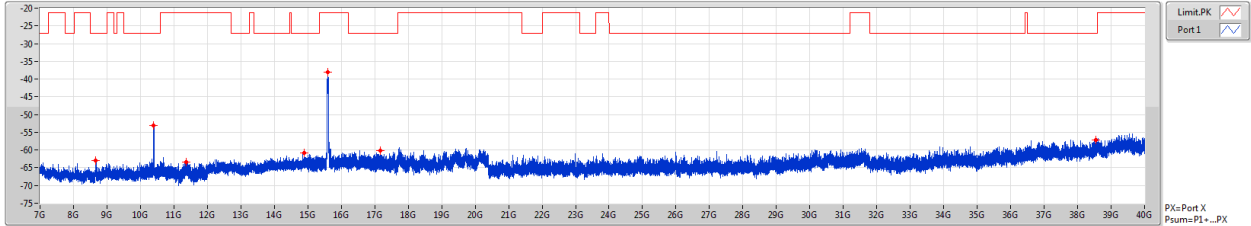

802.11ac VHT20_Nss1,(MCS0)_1TX

CSE [PK]

5200MHz

F-Start(Hz)	F-Stop(Hz)	RBW(Hz)	Type	Freq(Hz)	Psum(dBm)	P1(dBm)
7G	10G	1M	PK	8.66125G	-62.96	-62.96
10G	11G	1M	PK	10.396G	-53.02	-53.02
11G	12G	1M	PK	11.35775G	-63.33	-63.33
12G	15G	1M	PK	14.90025G	-60.89	-60.89
15G	17G	1M	PK	15.5945G	-38.03	-38.03
17G	18G	1M	PK	17.15825G	-60.19	-60.19
18G	40G	1M	PK	38.54731G	-57.26	-57.26