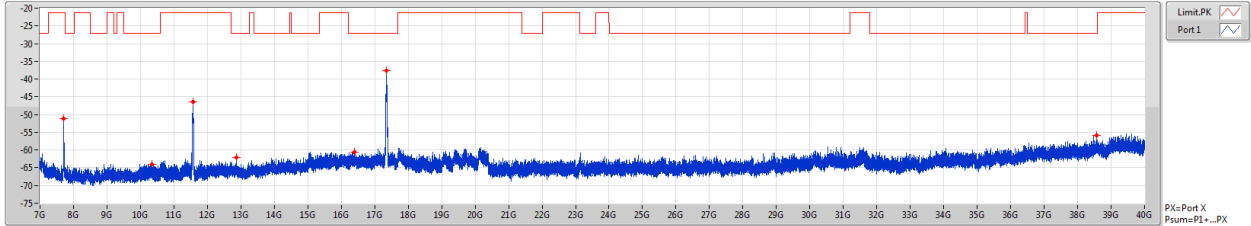

802.11a_Nss1,(6Mbps)_1TX

CSE [PK]

5785MHz

F-Start(Hz)	F-Stop(Hz)	RBW(Hz)	Type	Freq(Hz)	Psum(dBm)	P1(dBm)
7G	10G	1M	PK	7.71325G	-51.06	-51.06
10G	11G	1M	PK	10.34825G	-64.00	-64.00
11G	12G	1M	PK	11.57075G	-46.37	-46.37
12G	15G	1M	PK	12.86625G	-62.08	-62.08
15G	17G	1M	PK	16.3865G	-60.51	-60.51
17G	18G	1M	PK	17.35825G	-37.65	-37.65
18G	40G	1M	PK	38.55969G	-55.81	-55.81