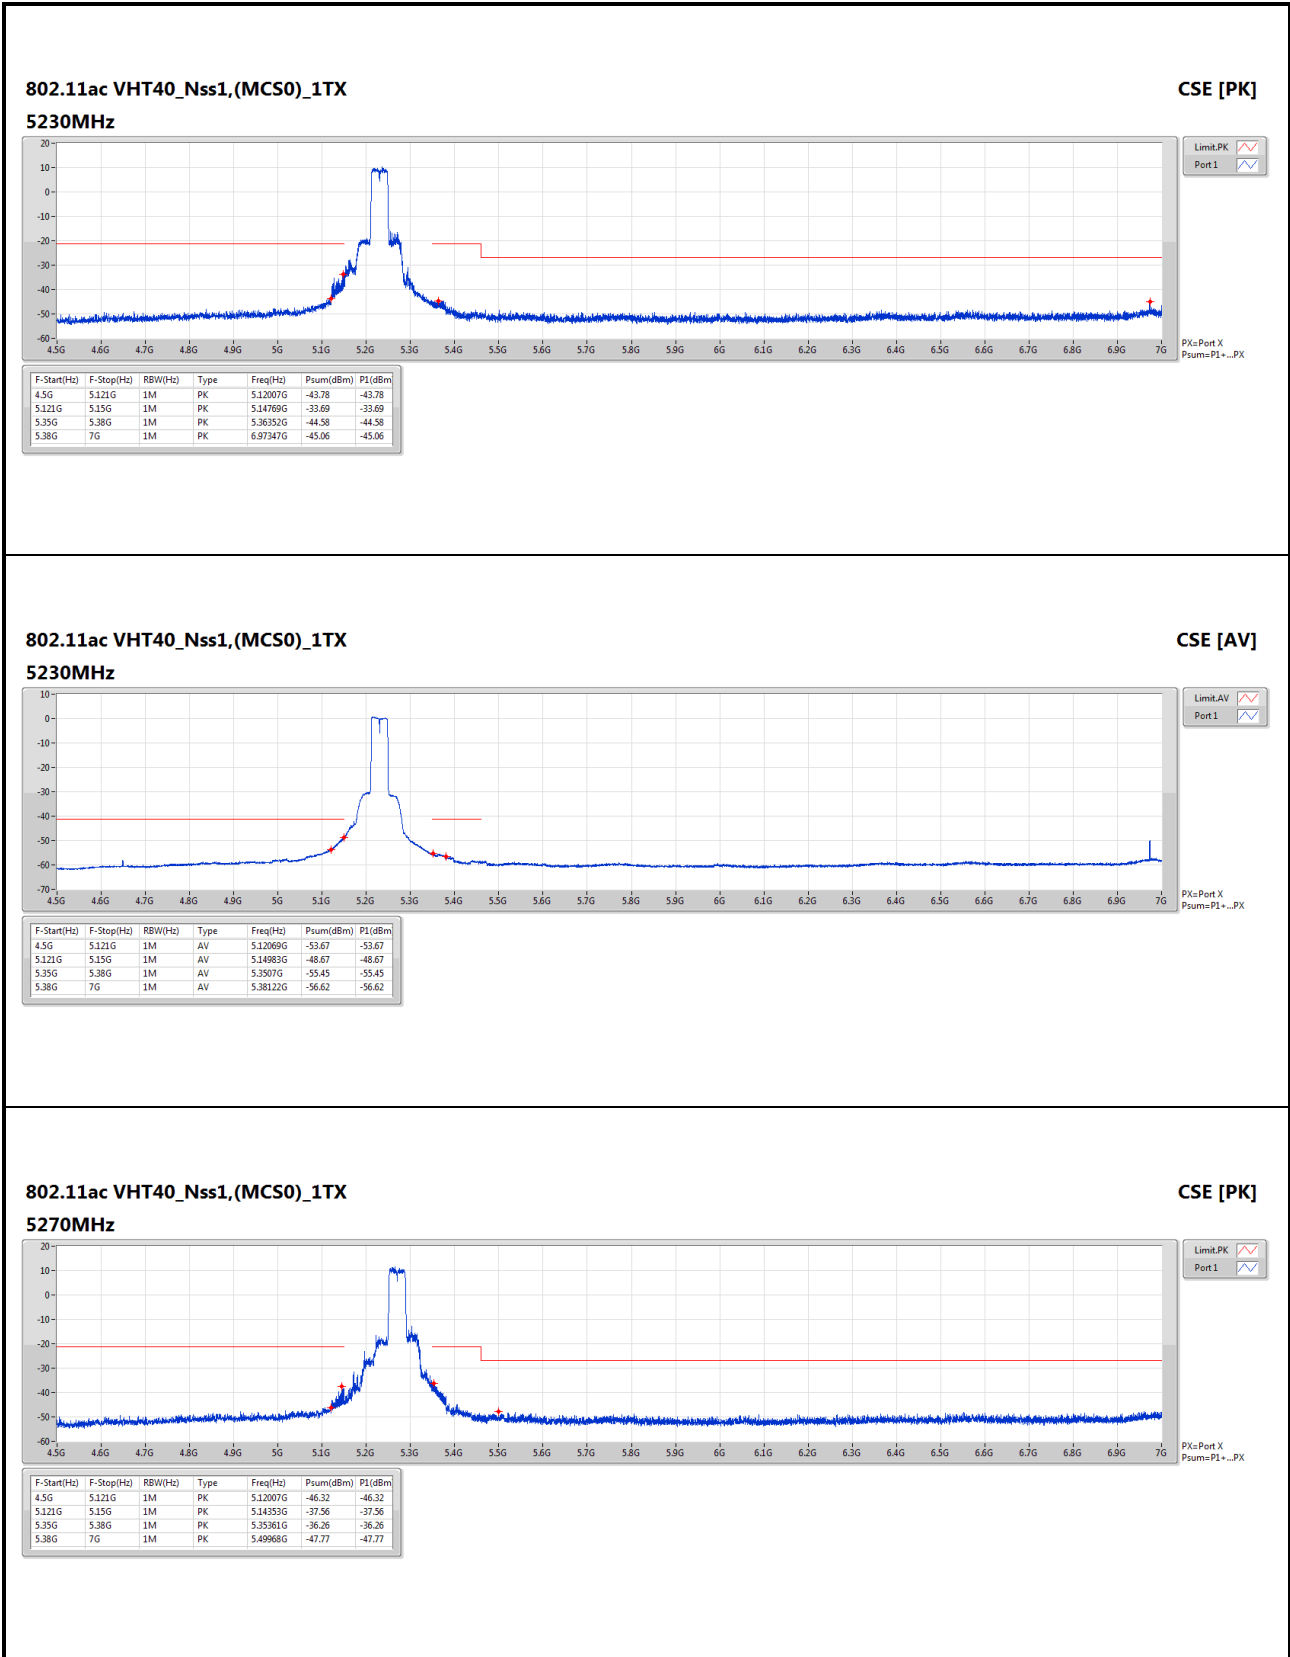

Limit:PK ☐
Port1 ☐

PX=Port X
Psum=P1+_PX