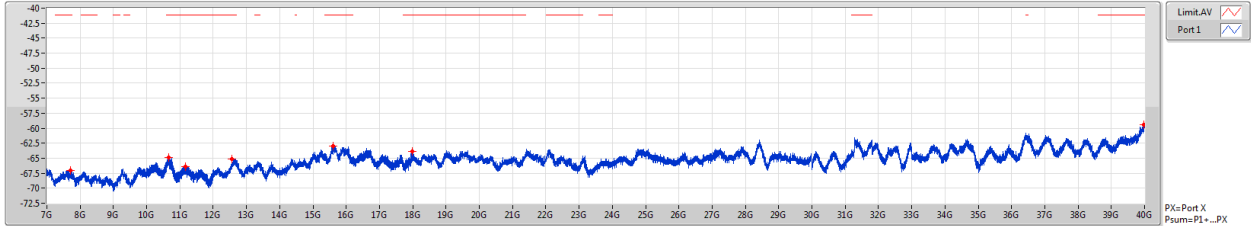

802.11ac VHT80_Nss1,(MCS0)_1TX

CSE [AV]

5210MHz

F-Start(Hz)	F-Stop(Hz)	RBW(Hz)	Type	Freq(Hz)	Psum(dBm)	P1(dBm)
7G	10G	1M	AV	7.708G	-67.09	-67.09
10G	11G	1M	AV	10.66575G	-64.92	-64.92
11G	12G	1M	AV	11.15375G	-66.36	-66.36
12G	15G	1M	AV	12.5625G	-65.12	-65.12
15G	17G	1M	AV	15.613G	-62.96	-62.96
17G	18G	1M	AV	17.9945G	-63.85	-63.85
18G	40G	1M	AV	39.97663G	-59.41	-59.41