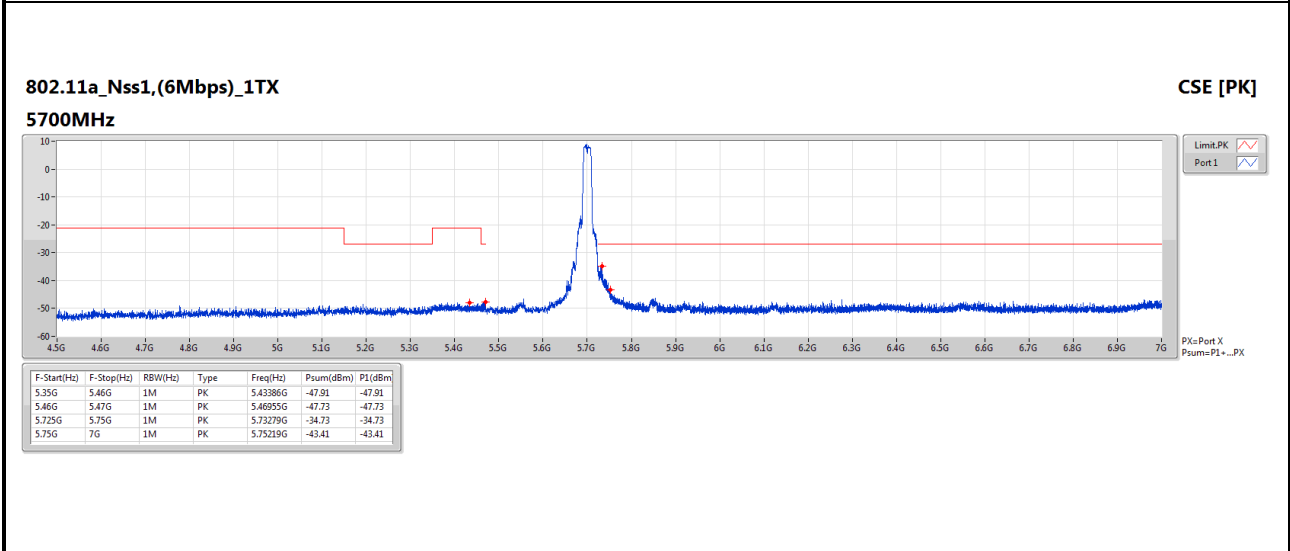

802.11a_Nss1,(6Mbps)_1TX

CSE [PK]

5720MHz Straddle 5.47-5.725GHz

802.11a_Nss1,(6Mbps)_1TX

CSE [AV]

5720MHz Straddle 5.47-5.725GHz

802.11a_Nss1,(6Mbps)_1TX

CSE [PK]