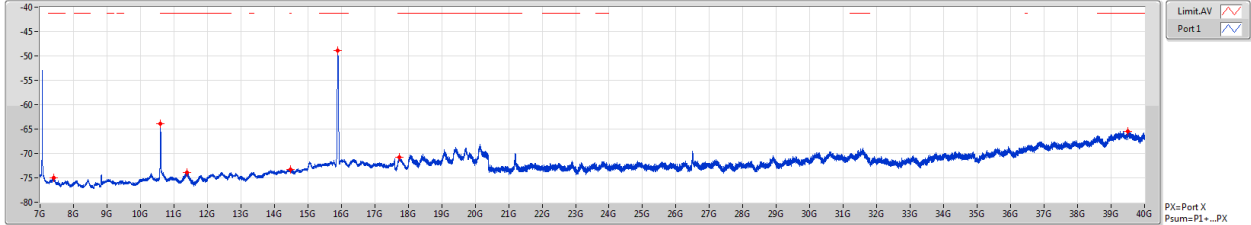

802.11a_Nss1,(6Mbps)_1TX

CSE [AV]

5300MHz

F-Start(Hz)	F-Stop(Hz)	RBW(Hz)	Type	Freq(Hz)	Psum(dBm)	P1(dBm)
7G	10G	1M	AV	7.402G	-74.93	-74.93
10G	11G	1M	AV	10.66	-63.94	-63.94
11G	12G	1M	AV	11.44	-73.86	-73.86
12G	15G	1M	AV	14.48025G	-73.30	-73.30
15G	17G	1M	AV	15.897G	-48.90	-48.90
17G	18G	1M	AV	17.7365G	-70.73	-70.73
18G	40G	1M	AV	39.50638G	-65.49	-65.49