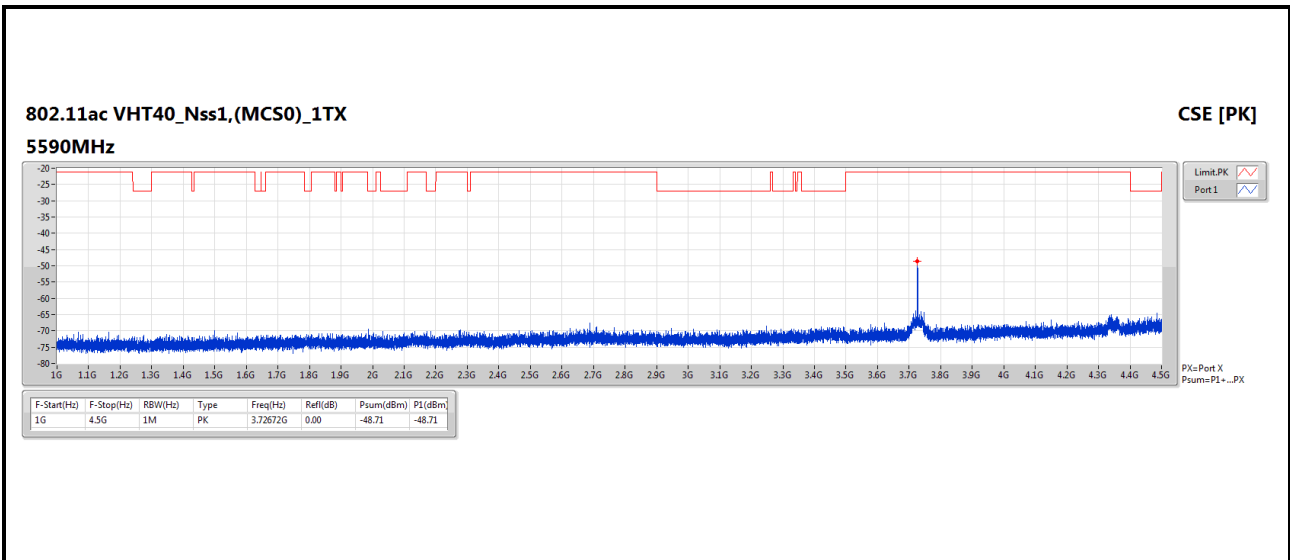

DG = Directional Gain;
PX=Port X; Psum=P1+.P2+..PX

802.11ac VHT40_Nss1,(MCS0)_1TX
5230MHz

CSE [AV]

802.11ac VHT40_Nss1,(MCS0)_1TX
5310MHz

CSE [PK]

802.11ac VHT40_Nss1,(MCS0)_1TX
5310MHz

CSE [AV]

802.11ac VHT40_Nss1,(MCS0)_1TX
5710MHz Straddle 5.47-5.725GHz