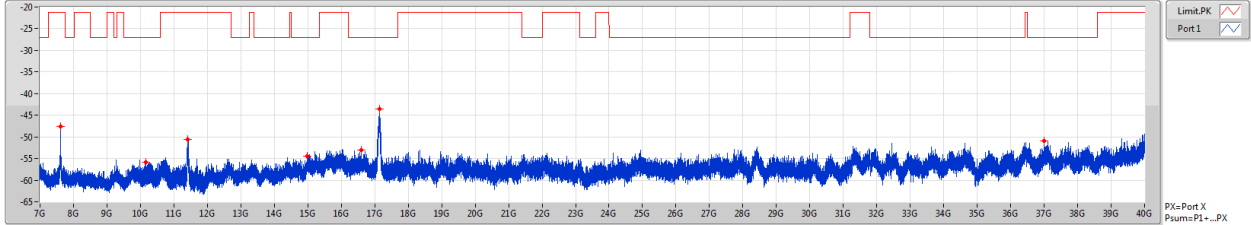

802.11ac VHT40_Nss1,(MCS0)_1TX
5710MHz Straddle 5.47-5.725GHz

CSE [PK]

802.11ac VHT40_Nss1,(MCS0)_1TX
5710MHz Straddle 5.47-5.725GHz

CSE [AV]

802.11ac VHT40_Nss1,(MCS0)_1TX
5755MHz

CSE [PK]

802.11ac VHT40_Nss1,(MCS0)_1TX