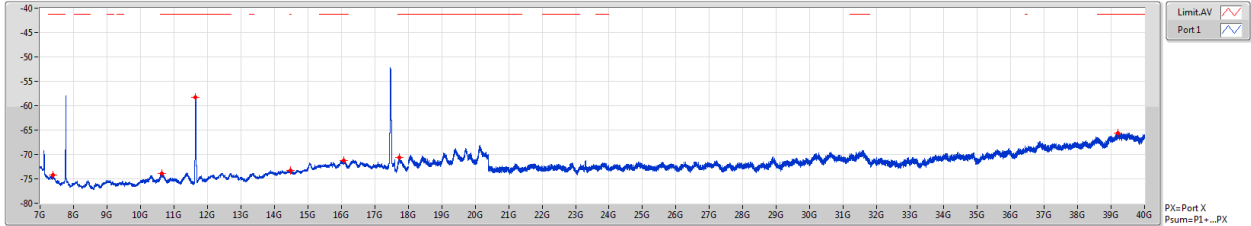

802.11a_Nss1,(6Mbps)_1TX

CSE [AV]

5825MHz

F-Start(Hz)	F-Stop(Hz)	RBW(Hz)	Type	Freq(Hz)	Psum(dBm)	P1(dBm)
7G	10G	1M	AV	7.39375G	-74.20	-74.20
10G	11G	1M	AV	10.644G	-73.83	-73.83
11G	12G	1M	AV	11.6505G	-58.21	-58.21
12G	15G	1M	AV	14.47875G	-73.30	-73.30
15G	17G	1M	AV	16.9825G	-71.32	-71.32
17G	18G	1M	AV	17.74175G	-70.70	-70.70
18G	40G	1M	AV	39.20113G	-65.56	-65.56