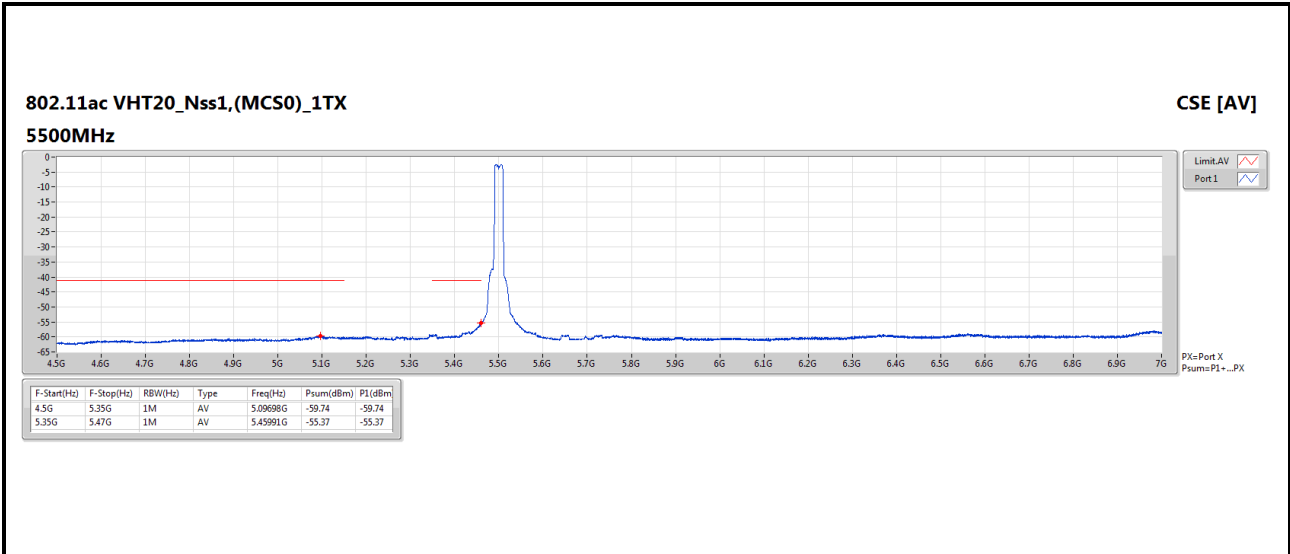

802.11ac VHT20_Nss1,(MCS0)_1TX

CSE [AV]

5200MHz

F-Start(Hz)	F-Stop(Hz)	RBW(Hz)	Type	Freq(Hz)	Psum(dBm)	P1(dBm)
4.5G	5.121G	1M	AV	5.11852G	-57.07	-57.07
5.121G	5.15G	1M	AV	5.14979G	-52.42	-52.42
5.35G	5.38G	1M	AV	5.35626G	-57.78	-57.78
5.38G	7G	1M	AV	5.38425G	-57.67	-57.67