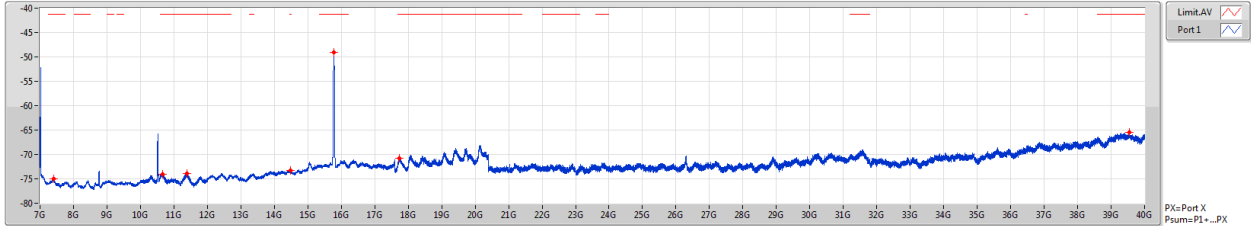

802.11a_Nss1,(6Mbps)_1TX

CSE [PK]

5260MHz

802.11a_Nss1,(6Mbps)_1TX

CSE [AV]

5260MHz

802.11a_Nss1,(6Mbps)_1TX

CSE [PK]