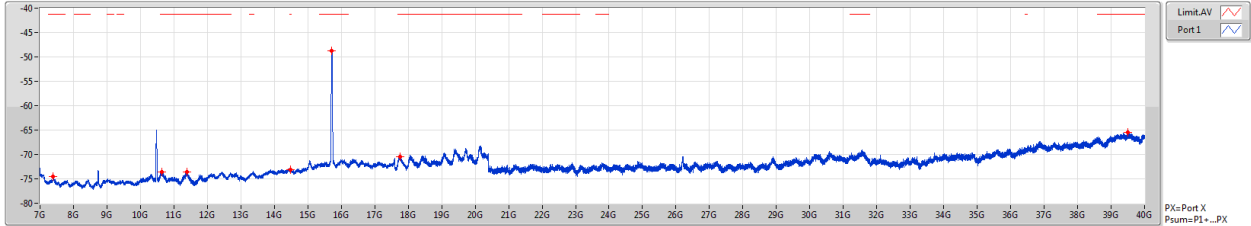

802.11ac VHT20_Nss1,(MCS0)_1TX

CSE [AV]

5240MHz

F-Start(Hz)	F-Stop(Hz)	RBW(Hz)	Type	Freq(Hz)	Psum(dBm)	P1(dBm)
7G	10G	1M	AV	7.39075G	-74.59	-74.59
10G	11G	1M	AV	10.64525G	-73.59	-73.59
11G	12G	1M	AV	11.39625G	-73.64	-73.64
12G	15G	1M	AV	14.4795G	-73.08	-73.08
15G	17G	1M	AV	15.3175G	-48.74	-48.74
17G	18G	1M	AV	17.747G	-70.50	-70.50
18G	40G	1M	AV	39.5105G	-65.44	-65.44