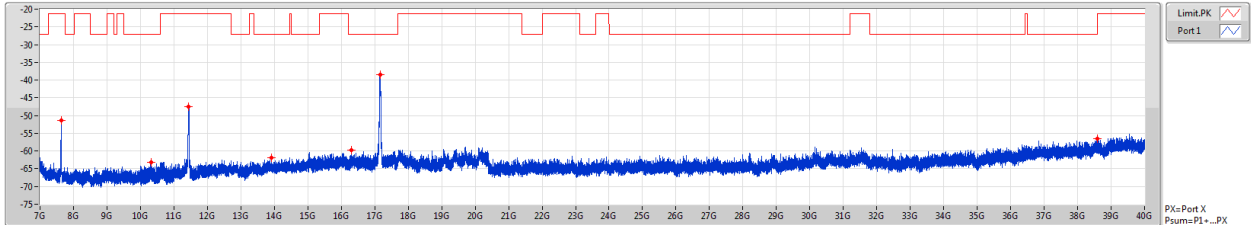

802.11ac VHT20_Nss1,(MCS0)_1TX

CSE [PK]

5720MHz Straddle 5.47-5.725GHz

F-Start(Hz)	F-Stop(Hz)	RBW(Hz)	Type	Freq(Hz)	Psum(dBm)	P1(dBm)
7G	10G	1M	PK	7.62625G	-51.40	-51.40
10G	11G	1M	PK	10.31875G	-63.10	-63.10
11G	12G	1M	PK	11.4405G	-47.56	-47.56
12G	15G	1M	PK	13.9125G	-61.82	-61.82
15G	17G	1M	PK	16.301G	-59.78	-59.78
17G	18G	1M	PK	17.15975G	-38.39	-38.39
18G	40G	1M	PK	38.5885G	-56.63	-56.63