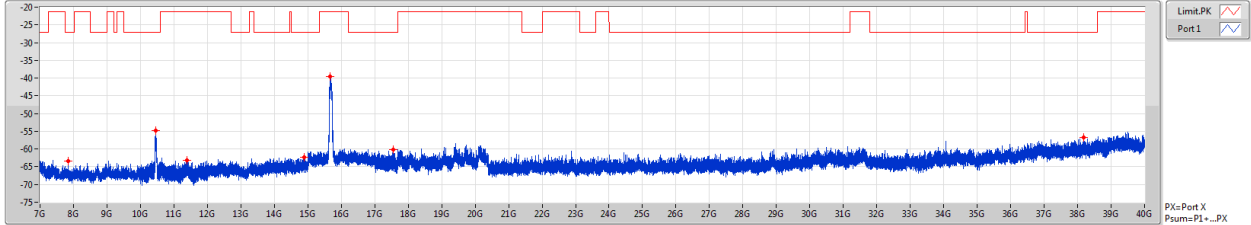

802.11ac VHT40_Nss1,(MCS0)_1TX

CSE [PK]

5230MHz

F-Start(Hz)	F-Stop(Hz)	RBW(Hz)	Type	Freq(Hz)	Psum(dBm)	P1(dBm)
7G	10G	1M	PK	7.837G	-63.41	-63.41
10G	11G	1M	PK	10.45875G	-54.85	-54.85
11G	12G	1M	PK	11.38375G	-63.09	-63.09
12G	15G	1M	PK	14.89575G	-62.38	-62.38
15G	17G	1M	PK	15.6725G	-39.61	-39.61
17G	18G	1M	PK	17.5605G	-60.17	-60.17
18G	40G	1M	PK	38.18913G	-56.71	-56.71