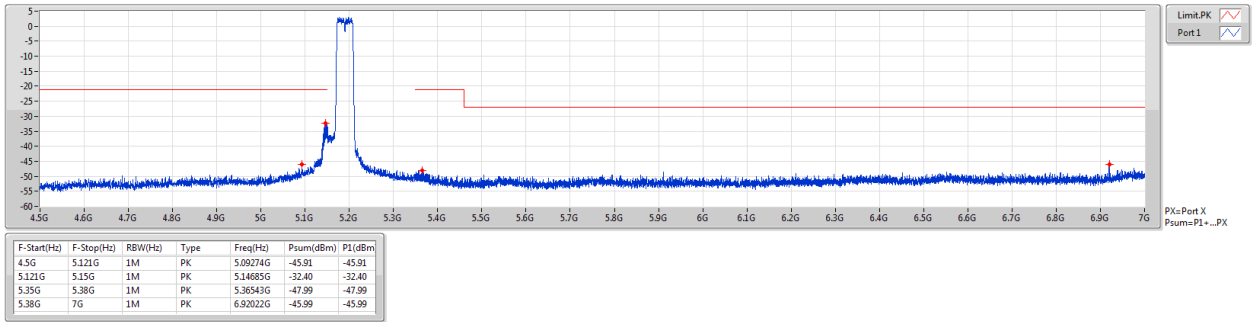

CSE [AV]

5825MHz

802.11ac VHT40_Nss1,(MCS0)_1TX

CSE [PK]

5190MHz

802.11ac VHT40_Nss1,(MCS0)_1TX

CSE [AV]

5190MHz