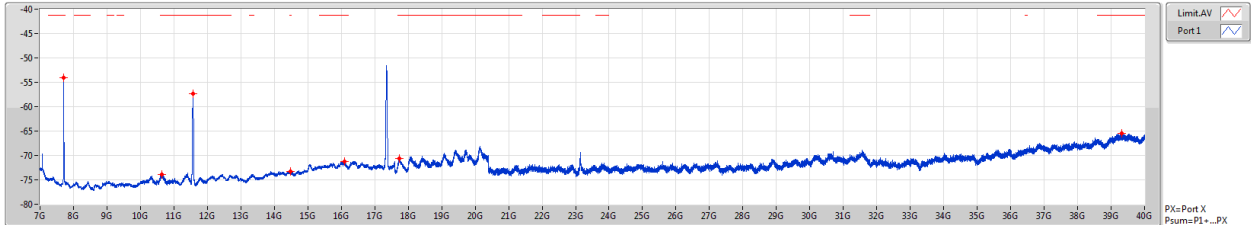

802.11a_Nss1,(6Mbps)_1TX

CSE [AV]

5785MHz

F-Start(Hz)	F-Stop(Hz)	RBW(Hz)	Type	Freq(Hz)	Psum(dBm)	P1(dBm)
7G	10G	1M	AV	7.71325G	-54.12	-54.12
10G	11G	1M	AV	10.63925G	-73.84	-73.84
11G	12G	1M	AV	11.56975G	-57.29	-57.29
12G	15G	1M	AV	14.48625G	-73.31	-73.31
15G	17G	1M	AV	16.1055G	-71.31	-71.31
17G	18G	1M	AV	17.731G	-70.58	-70.58
18G	40G	1M	AV	39.32213G	-65.44	-65.44