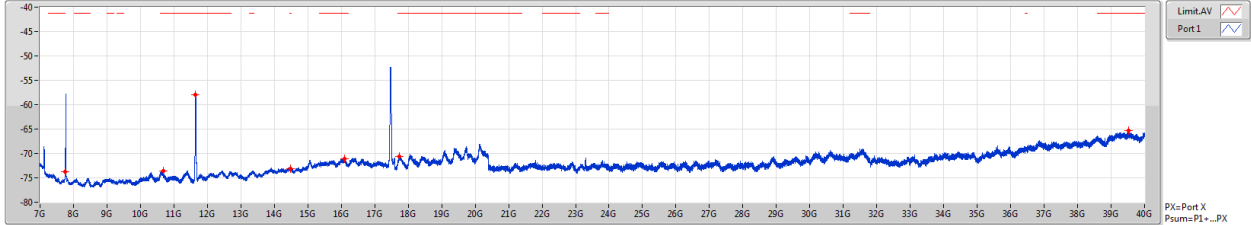

802.11ac VHT20_Nss1,(MCS0)_1TX

CSE [AV]

5825MHz

F-Start(Hz)	F-Stop(Hz)	RBW(Hz)	Type	Freq(Hz)	Psum(dBm)	PI(dBm)
7G	10G	1M	AV	7.75G	-73.69	-73.69
10G	11G	1M	AV	10.6835G	-73.52	-73.52
11G	12G	1M	AV	11.65025G	-71.96	-71.96
12G	15G	1M	AV	14.47425G	-73.08	-73.08
15G	17G	1M	AV	16.1005G	-71.11	-71.11
17G	18G	1M	AV	17.73575G	-70.56	-70.56
18G	40G	1M	AV	39.516G	-65.39	-65.39