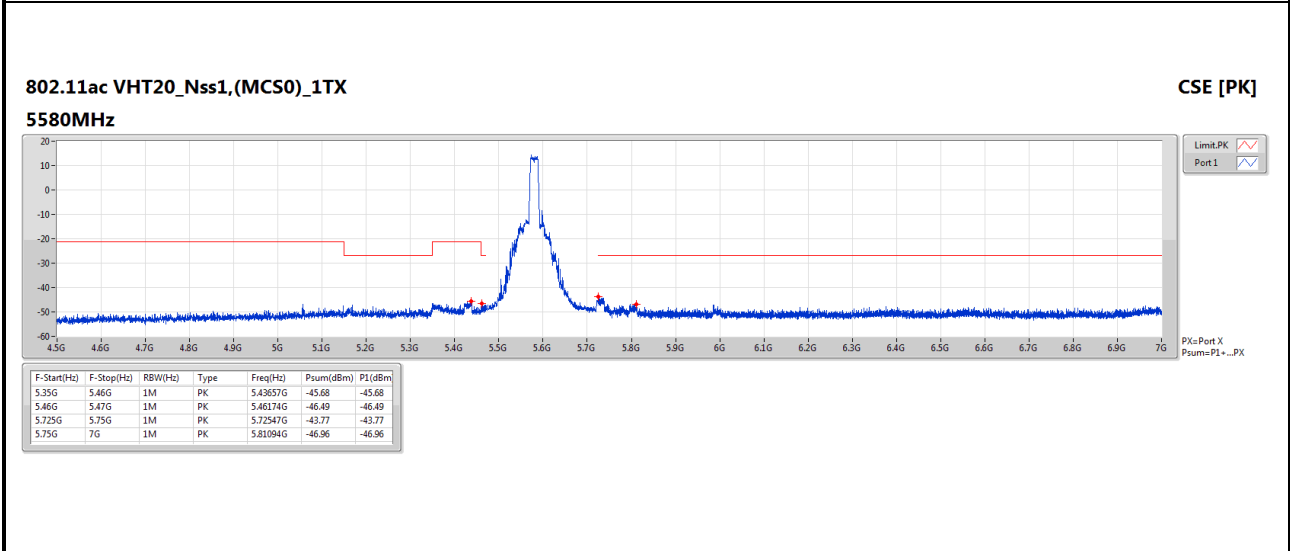

802.11ac VHT20_Nss1,(MCS0)_1TX

CSE [AV]

5200MHz

F-Start(Hz)	F-Stop(Hz)	RBW(Hz)	Type	Freq(Hz)	Psum(dBm)	P1(dBm)
4.5G	5.121G	1M	AV	5.11852G	-57.07	-57.07
5.121G	5.15G	1M	AV	5.14979G	-52.42	-52.42
5.35G	5.38G	1M	AV	5.35626G	-57.78	-57.78
5.38G	7G	1M	AV	5.38425G	-57.67	-57.67

802.11ac VHT20_Nss1,(MCS0)_1TX

CSE [AV]

5720MHz Straddle 5.47-5.725GHz

F-Start(Hz)	F-Stop(Hz)	RBW(Hz)	Type	Freq(Hz)	Psum(dBm)	P1(dBm)
4.5G	5.35G	1M	AV	5.08933G	-58.98	-58.98
5.35G	5.47G	1M	AV	5.41609G	-58.43	-58.43