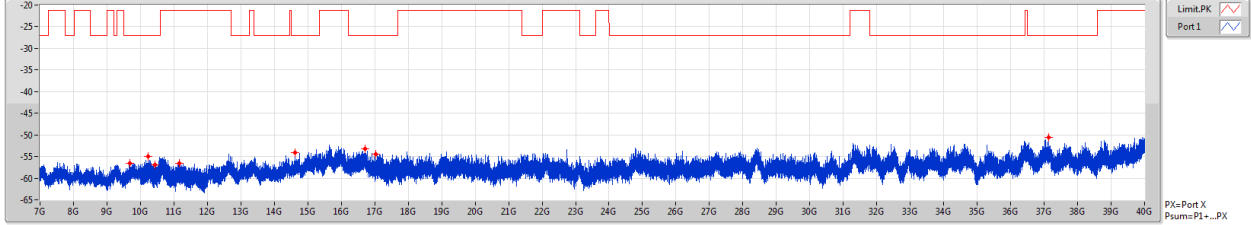

802.11ac VHT80_Nss1,(MCS0)_1TX

CSE [PK]

5210MHz

F-Start(Hz)	F-Stop(Hz)	RBW(Hz)	Type	Freq(Hz)	Psum(dBm)	P1(dBm)
7G	10G	1M	PK	9.68425G	-56.61	-56.61
10G	11G	1M	PK	10.219G	-55.02	-55.02
10G	11G	1M	PK	10.43025G	-56.88	-56.88
11G	12G	1M	PK	11.155G	-56.61	-56.61
12G	15G	1M	PK	14.619G	-54.06	-54.06
15G	17G	1M	PK	16.709G	-53.14	-53.14
17G	18G	1M	PK	17.03875G	-54.48	-54.48
18G	40G	1M	PK	37.13244G	-50.67	-50.67