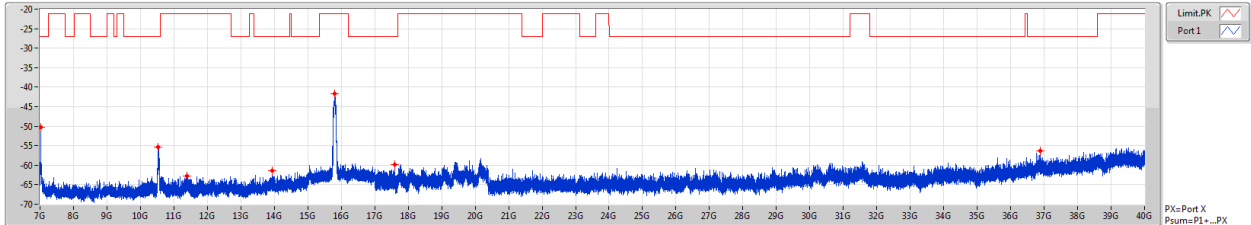

802.11ac VHT40_Nss1,(MCS0)_1TX

CSE [PK]

5270MHz

F-Start(Hz)	F-Stop(Hz)	RBW(Hz)	Type	Freq(Hz)	Psum(dBm)	P1(dBm)
7G	10G	1M	PK	7.02625G	-50.28	-50.28
10G	11G	1M	PK	10.5365G	-55.30	-55.30
11G	12G	1M	PK	11.38175G	-62.70	-62.70
12G	15G	1M	PK	13.9305G	-61.36	-61.36
15G	17G	1M	PK	15.7995G	-41.69	-41.69
17G	18G	1M	PK	17.59225G	-59.93	-59.93
18G	40G	1M	PK	36.88219G	-56.29	-56.29