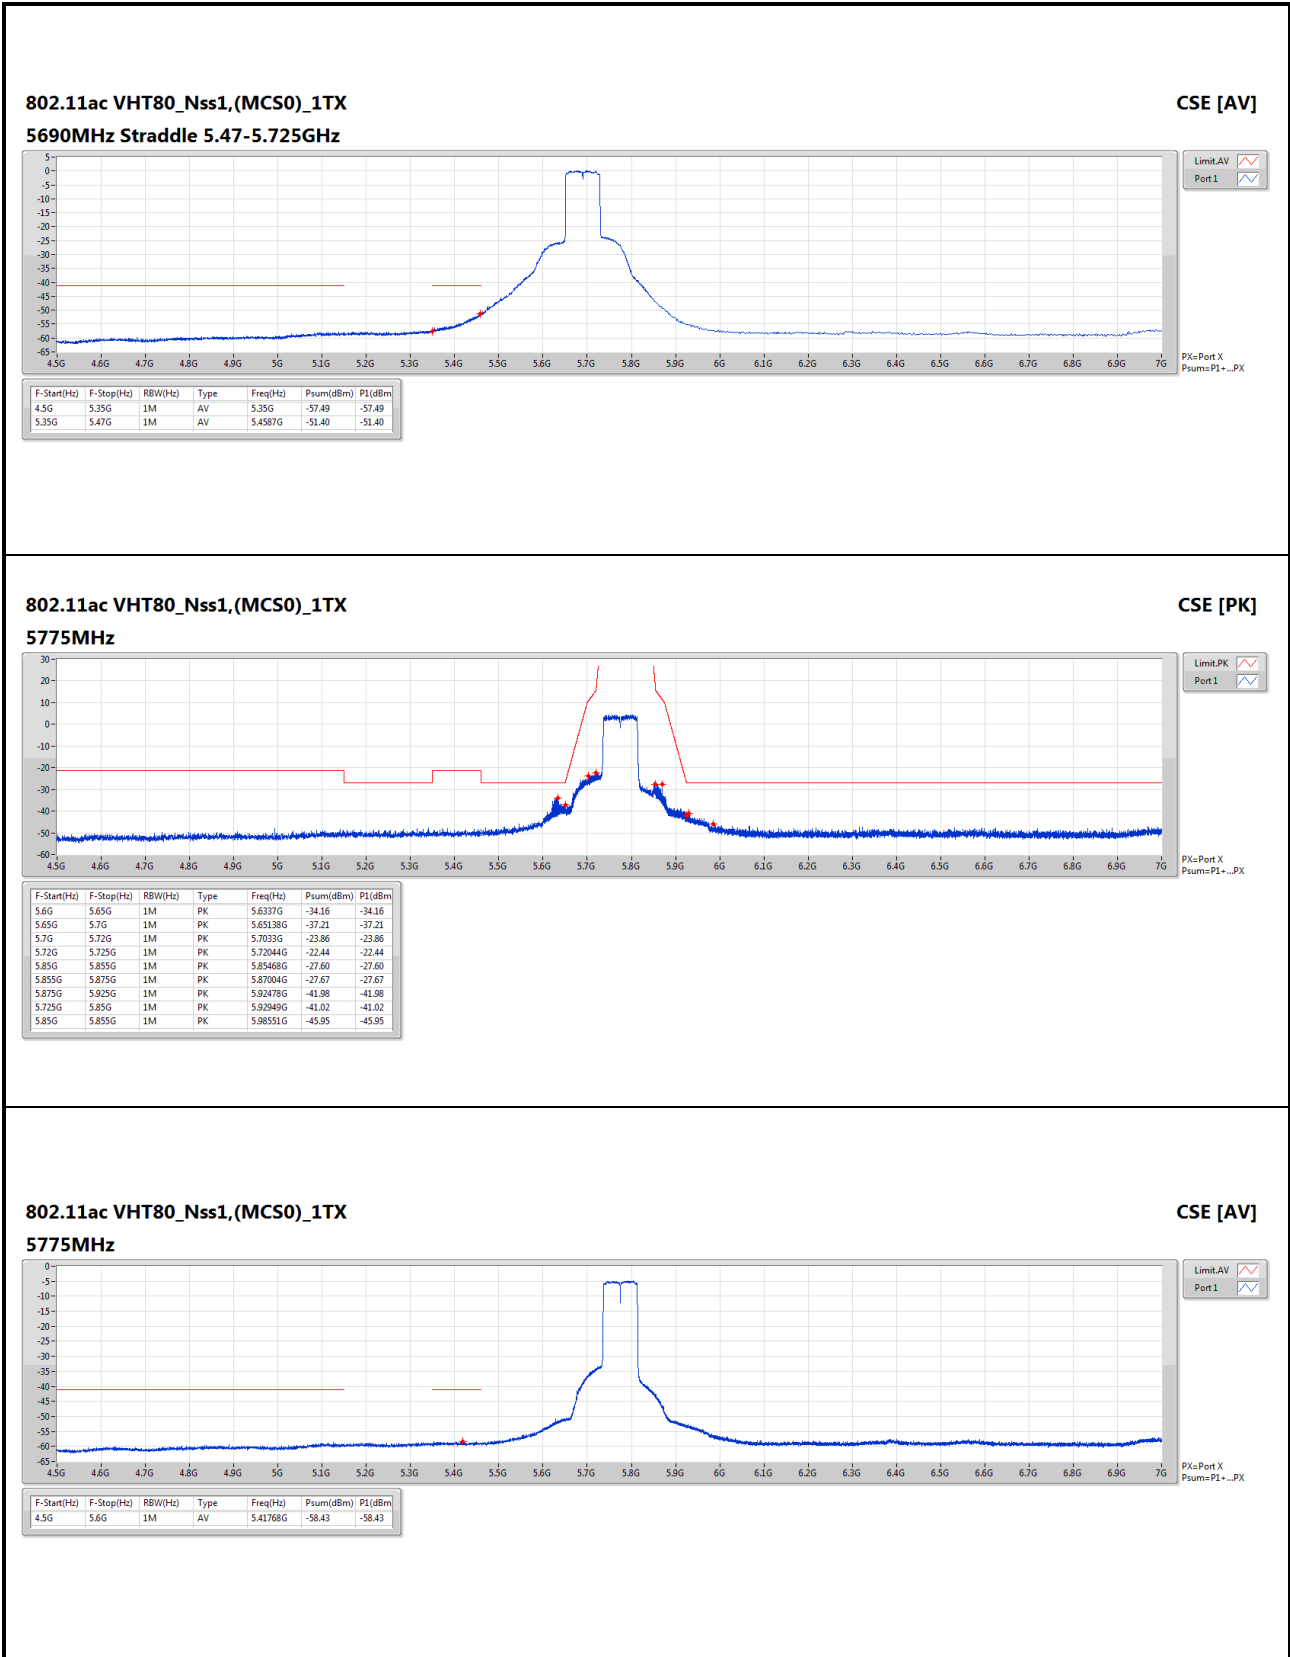

3.5.13 Transmitter Conducted Unwanted Emissions (7GHz ~40GHz)

Summary

Mode	Result	F-Start (Hz)	F-Stop (Hz)	Type	Freq (Hz)	DG (dBi)	P1 (dBm)	Psum (dBm)	EIRP (dBm)	Limit (dBm)	Margin (dB)
5.15-5.25GHz	-	-	-	-	-	-	-	-	-	-	-
802.11a_Nss1,(6Mbps)_1TX	Pass	15G	17G	AV	15.597G	4.00	-48.27	-48.27	-44.27	-41.20	-3.07
802.11ac VHT20_Nss1,(MCS0)_1TX	Pass	15G	17G	AV	15.596G	4.00	-48.30	-48.30	-44.30	-41.20	-3.10
802.11ac VHT40_Nss1,(MCS0)_1TX	Pass	15G	17G	AV	15.6795G	4.00	-49.81	-49.81	-45.81	-41.20	-4.61
802.11ac VHT80_Nss1,(MCS0)_1TX	Pass	18G	40G	AV	39.97663G	4.00	-59.41	-59.41	-55.41	-41.20	-14.21
5.25-5.35GHz	-	-	-	-	-	-	-	-	-	-	-
802.11a_Nss1,(6Mbps)_1TX	Pass	15G	17G	AV	15.897G	4.00	-48.90	-48.90	-44.90	-41.20	-3.70
802.11ac VHT20_Nss1,(MCS0)_1TX	Pass	15G	17G	AV	15.8965G	4.00	-48.58	-48.58	-44.58	-41.20	-3.38
802.11ac VHT40_Nss1,(MCS0)_1TX	Pass	15G	17G	AV	15.8035G	4.00	-51.99	-51.99	-47.99	-41.20	-6.79
802.11ac VHT80_Nss1,(MCS0)_1TX	Pass	18G	40G	AV	39.99381G	4.00	-58.84	-58.84	-54.84	-41.20	-13.64
5.47-5.725GHz	-	-	-	-	-	-	-	-	-	-	-
802.11a_Nss1,(6Mbps)_1TX	Pass	15G	17G	PK	16.7435G	4.00	-35.35	-35.35	-31.35	-27.00	-4.35
802.11ac VHT20_Nss1,(MCS0)_1TX	Pass	15G	17G	PK	16.7355G	4.00	-35.80	-35.80	-31.80	-27.00	-4.80
802.11ac VHT40_Nss1,(MCS0)_1TX	Pass	7G	10G	AV	7.6135G	4.00	-50.01	-50.01	-46.01	-41.20	-4.81
802.11ac VHT80_Nss1,(MCS0)_1TX	Pass	7G	10G	AV	7.5865G	4.00	-53.61	-53.61	-49.61	-41.20	-8.41
5.725-5.85GHz	-	-	-	-	-	-	-	-	-	-	-
802.11a_Nss1,(6Mbps)_1TX	Pass	17G	18G	PK	17.238G	4.00	-35.91	-35.91	-31.91	-27.00	-4.91
802.11ac VHT20_Nss1,(MCS0)_1TX	Pass	17G	18G	PK	17.22725G	4.00	-38.36	-38.36	-34.36	-27.00	-7.36
802.11ac VHT40_Nss1,(MCS0)_1TX	Pass	7G	10G	AV	7.72675G	4.00	-54.31	-54.31	-50.31	-41.20	-9.11
802.11ac VHT80_Nss1,(MCS0)_1TX	Pass	7G	10G	AV	7.69975G	4.00	-58.67	-58.67	-54.67	-41.20	-13.47