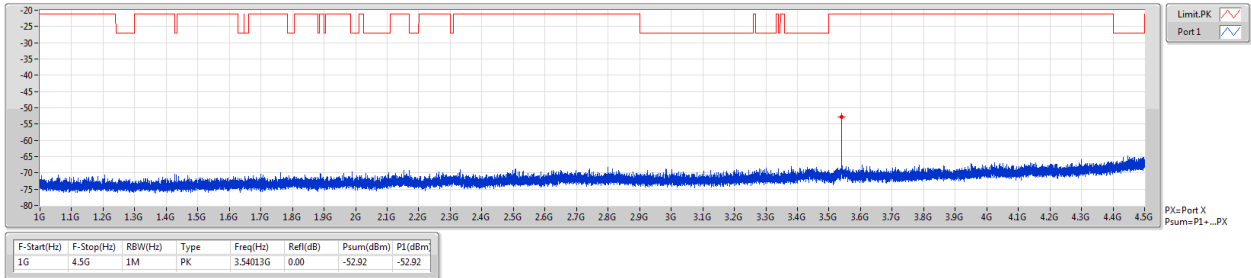

DG = Directional Gain;
PX=Port X; Psum=P1+.P2+..PX

802.11ac VHT40_Nss1,(MCS0)_1TX
5230MHz

CSE [AV]

802.11ac VHT40_Nss1,(MCS0)_1TX
5310MHz

CSE [PK]

802.11ac VHT40_Nss1,(MCS0)_1TX
5310MHz

CSE [AV]

802.11ac VHT40_Nss1,(MCS0)_1TX
5710MHz Straddle 5.47-5.725GHz