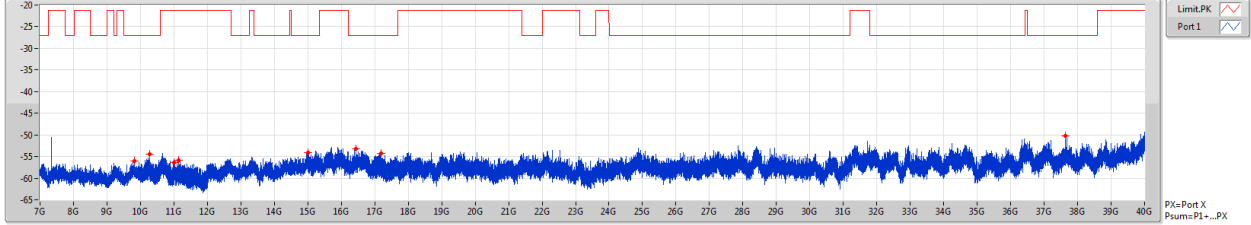

802.11ac VHT40_Nss1,(MCS0)_1TX

CSE [PK]

5510MHz

F-Start(Hz)	F-Stop(Hz)	RBW(Hz)	Type	Freq(Hz)	Psum(dBm)	P1(dBm)
7G	10G	1M	PK	9.81025G	-56.03	-56.03
10G	11G	1M	PK	10.2765G	-54.49	-54.49
11G	12G	1M	PK	11.0065G	-56.39	-56.39
11G	12G	1M	PK	11.13875G	-55.81	-55.81
12G	15G	1M	PK	15G	-54.15	-54.15
15G	17G	1M	PK	16.4455G	-53.28	-53.28
17G	18G	1M	PK	17.1805G	-54.20	-54.20
18G	40G	1M	PK	37.6405G	-50.20	-50.20