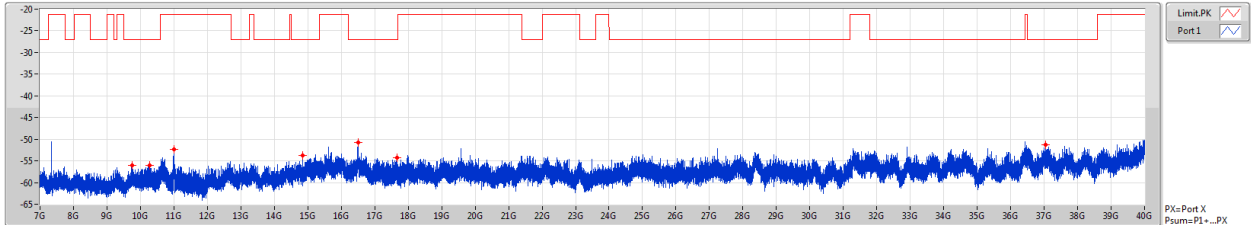

802.11ac VHT20_Nss1,(MCS0)_1TX

CSE [PK]

5500MHz