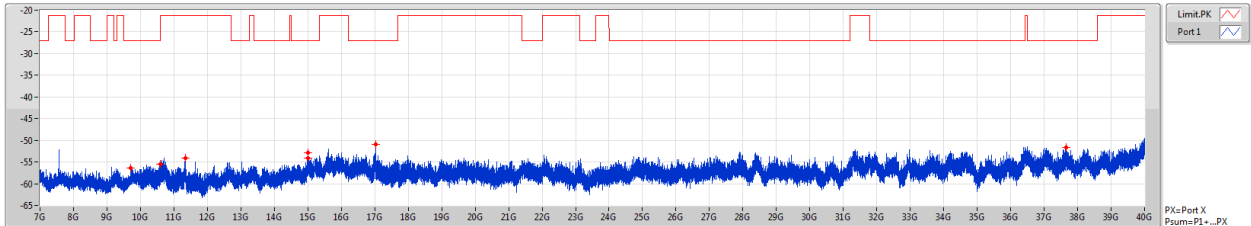

802.11ac VHT40_Nss1,(MCS0)_1TX

CSE [PK]

5670MHz

F-Start(Hz)	F-Stop(Hz)	RBW(Hz)	Type	Freq(Hz)	Psum(dBm)	PI(dBm)
7G	10G	1M	PK	9.7105G	-56.41	-56.41
10G	11G	1M	PK	10.5945G	-55.48	-55.48
11G	12G	1M	PK	11.339G	-54.12	-54.12
11G	12G	1M	PK	11.33925G	-54.12	-54.12
12G	15G	1M	PK	14.99925G	-54.16	-54.16
15G	17G	1M	PK	15.007G	-52.94	-52.94
17G	18G	1M	PK	17.02225G	-50.89	-50.89
18G	40G	1M	PK	37.6515G	-51.60	-51.60