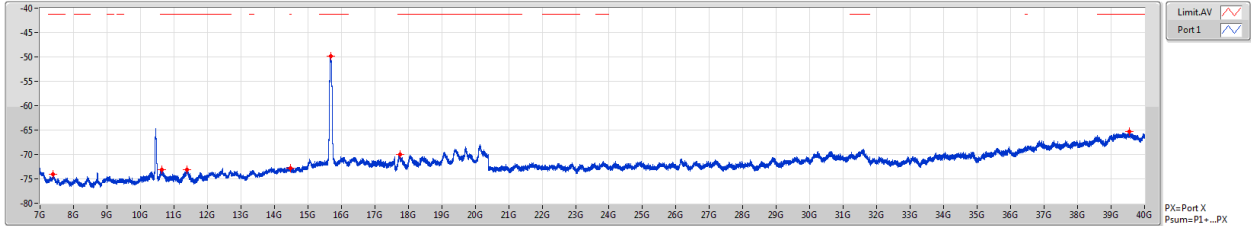

802.11ac VHT40_Nss1,(MCS0)_1TX

CSE [AV]

5230MHz

F-Start(Hz)	F-Stop(Hz)	RBW(Hz)	Type	Freq(Hz)	Psum(dBm)	P1(dBm)
7G	10G	1M	AV	7.39675G	-74.10	-74.10
10G	11G	1M	AV	10.62925G	-73.15	-73.15
11G	12G	1M	AV	11.39525G	-73.08	-73.08
12G	15G	1M	AV	14.48025G	-72.78	-72.78
15G	17G	1M	AV	15.0795G	-49.81	-49.81
17G	18G	1M	AV	17.75G	-70.07	-70.07
18G	40G	1M	AV	39.54556G	-65.28	-65.28