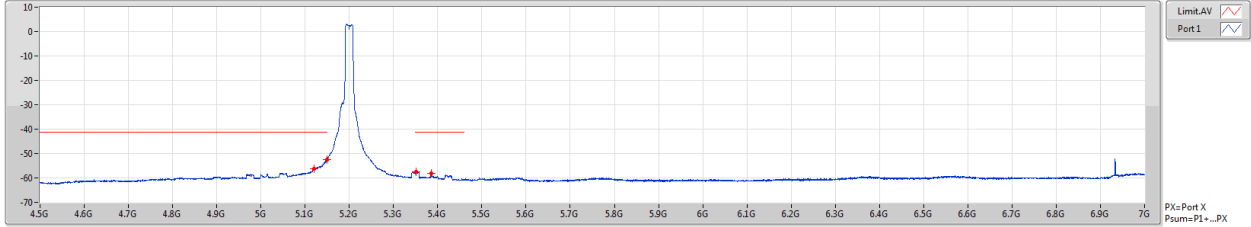

Mode	Result	F-Start (Hz)	F-Stop (Hz)	Type	Freq (Hz)	DG (dBi)	P1 (dBm)	Psum (dBm)	EIRP (dBm)	Limit (dBm)	Margin (dB)
5690MHz Straddle 5.47-5.725GHz	Pass	5.35G	5.46G	PK	5.42509G	4.00	-39.34	-39.34	-35.34	-21.20	-14.14
5690MHz Straddle 5.47-5.725GHz	Pass	5.46G	5.47G	PK	5.46129G	4.00	-34.64	-34.64	-30.64	-27.00	-3.64
5690MHz Straddle 5.47-5.725GHz	Pass	5.85G	7G	PK	5.85167G	4.00	-36.32	-36.32	-32.32	-27.00	-5.32
5690MHz Straddle 5.725-5.85GHz											
5775MHz	Pass	4.5G	5.6G	AV	5.41768G	4.00	-58.43	-58.43	-54.43	-41.20	-13.23
5775MHz	Pass	5.6G	5.65G	PK	5.6337G	4.00	-34.16	-34.16	-30.16	-27.00	-3.16
5775MHz	Pass	5.65G	5.7G	PK	5.65138G	4.00	-37.21	-37.21	-33.21	-25.98	-7.23
5775MHz	Pass	5.7G	5.72G	PK	5.7033G	4.00	-23.86	-23.86	-19.86	10.93	-30.79
5775MHz	Pass	5.72G	5.725G	PK	5.72044G	4.00	-22.44	-22.44	-18.44	16.61	-35.05
5775MHz	Pass	5.85G	5.855G	PK	5.85468G	4.00	-27.60	-27.60	-23.60	16.33	-39.93
5775MHz	Pass	5.855G	5.875G	PK	5.87004G	4.00	-27.67	-27.67	-23.67	11.39	-35.06
5775MHz	Pass	5.875G	5.925G	PK	5.92478G	4.00	-41.98	-41.98	-37.98	-26.84	-11.14
5775MHz	Pass	5.725G	5.85G	PK	5.92949G	4.00	-41.02	-41.02	-37.02	-27.00	-10.02
5775MHz	Pass	5.85G	5.855G	PK	5.98551G	4.00	-45.95	-45.95	-41.95	-27.00	-14.95

DG = Directional Gain;
PX=Port X; Psum=P1+.P2+..PX

802.11a_Nss1,(6Mbps)_1TX

CSE [AV]

5200MHz

F-Start(Hz)	F-Stop(Hz)	RBW(Hz)	Type	Freq(Hz)	Psum(dBm)	P1(dBm)
4.5G	5.121G	1M	AV	5.12007G	-56.36	-56.36
5.121G	5.15G	1M	AV	5.14992G	-52.35	-52.35
5.35G	5.38G	1M	AV	5.35117G	-57.52	-57.52
5.38G	7G	1M	AV	5.38486G	-58.01	-58.01