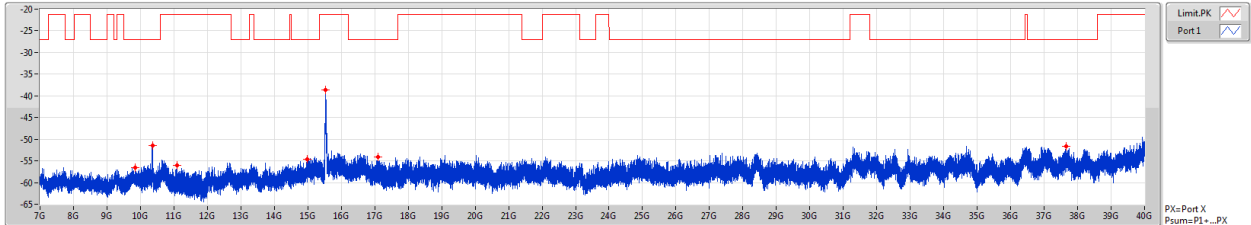

802.11ac_VHT20_Nss1,(MCS0)_1TX

CSE [PK]

5180MHz

F-Start(Hz)	F-Stop(Hz)	RBW(Hz)	Type	Freq(Hz)	Psum(dBm)	P1(dBm)
7G	10G	1M	PK	9.83275G	-56.49	-56.49
10G	11G	1M	PK	10.358G	-51.39	-51.39
11G	12G	1M	PK	11.09725G	-56.08	-56.08
12G	15G	1M	PK	14.979G	-54.66	-54.66
15G	17G	1M	PK	15.532G	-38.66	-38.66
17G	18G	1M	PK	17.10325G	-54.15	-54.15
18G	40G	1M	PK	37.65081G	-51.70	-51.70