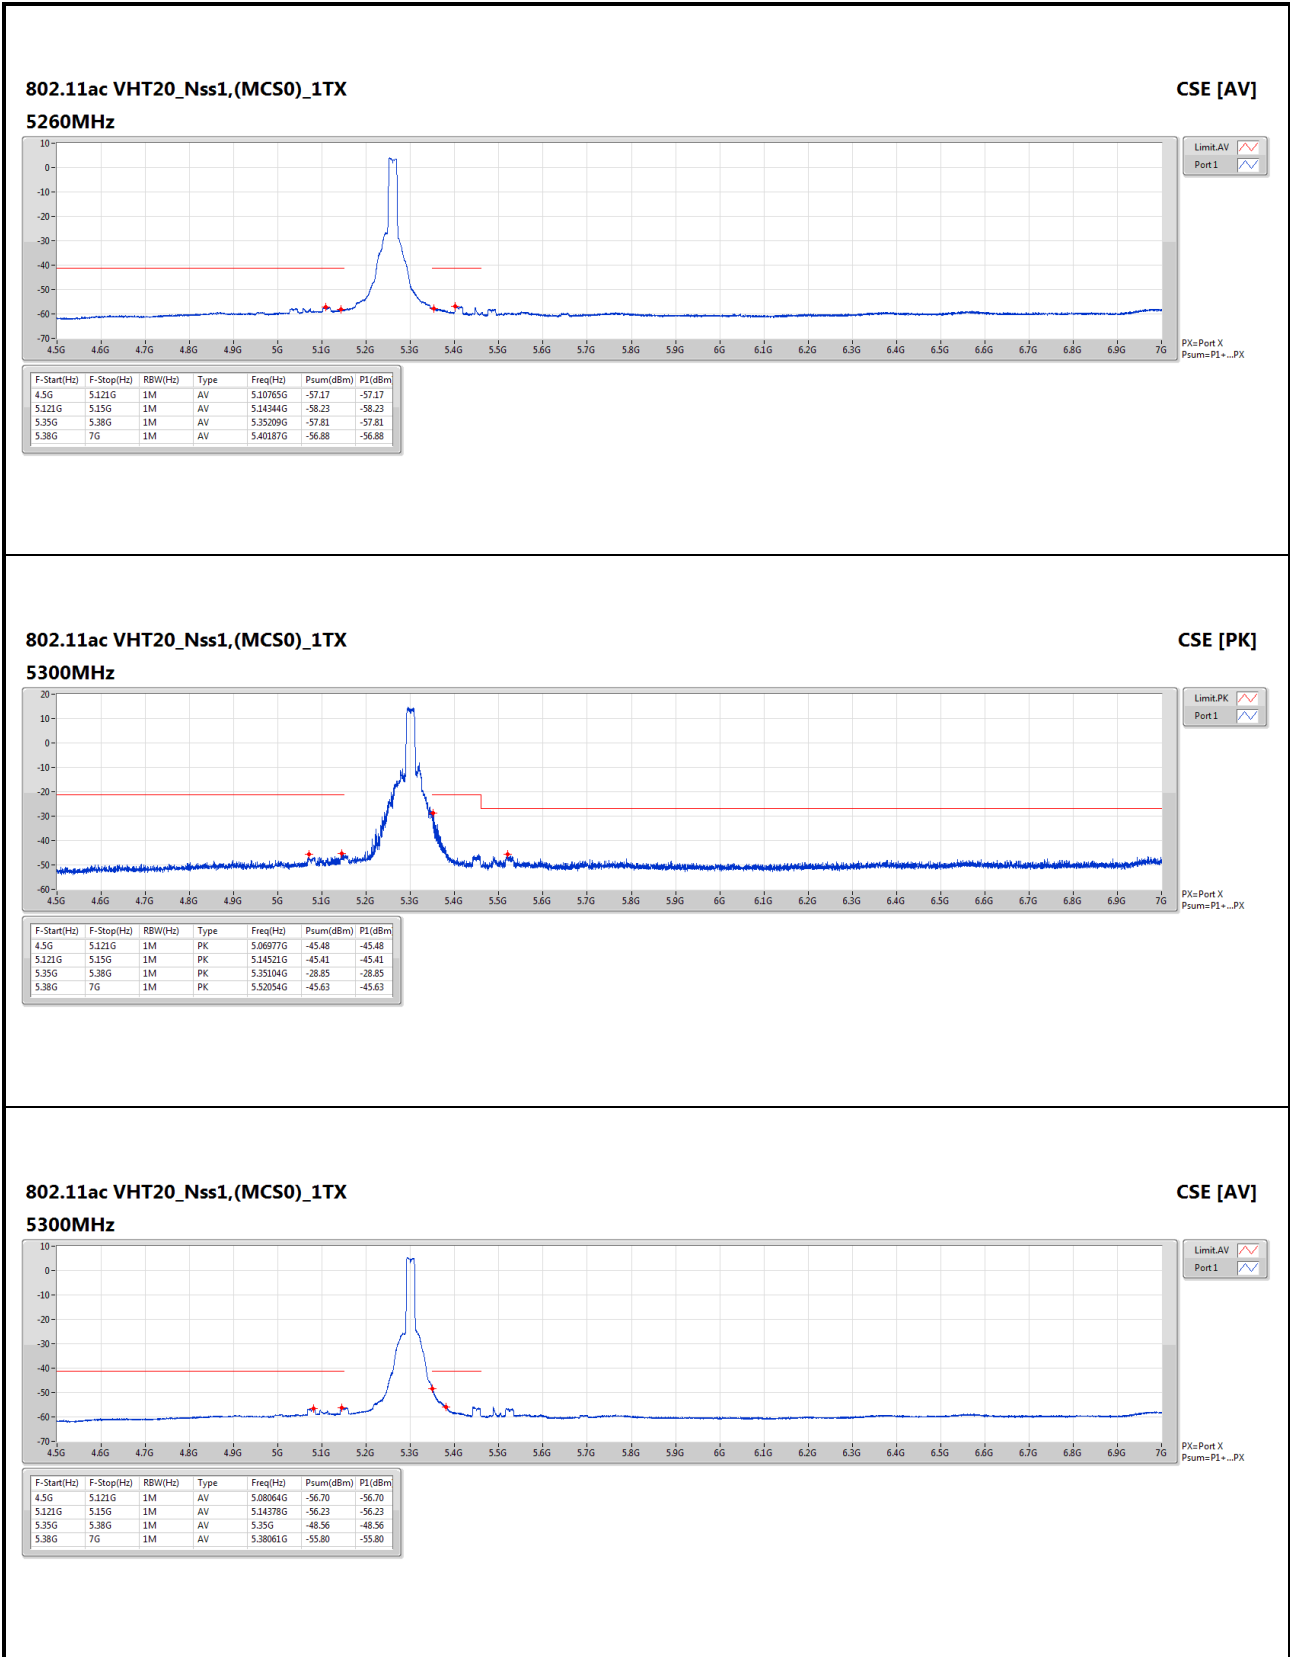

802.11ac VHT20_Nss1,(MCS0)_1TX

CSE [AV]

5200MHz

F-Start(Hz)	F-Stop(Hz)	RBW(Hz)	Type	Freq(Hz)	Psum(dBm)	P1(dBm)
4.5G	5.121G	1M	AV	5.11852G	-57.07	-57.07
5.121G	5.15G	1M	AV	5.14979G	-52.42	-52.42
5.35G	5.38G	1M	AV	5.35626G	-57.78	-57.78
5.38G	7G	1M	AV	5.38425G	-57.67	-57.67