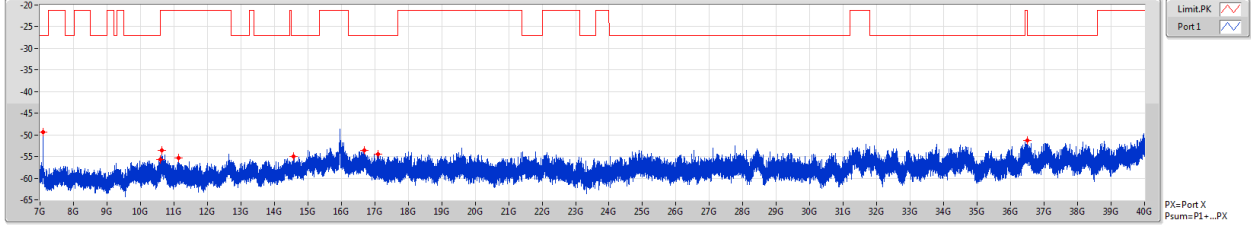

802.11ac VHT20_Nss1,(MCS0)_1TX

CSE [PK]

5320MHz