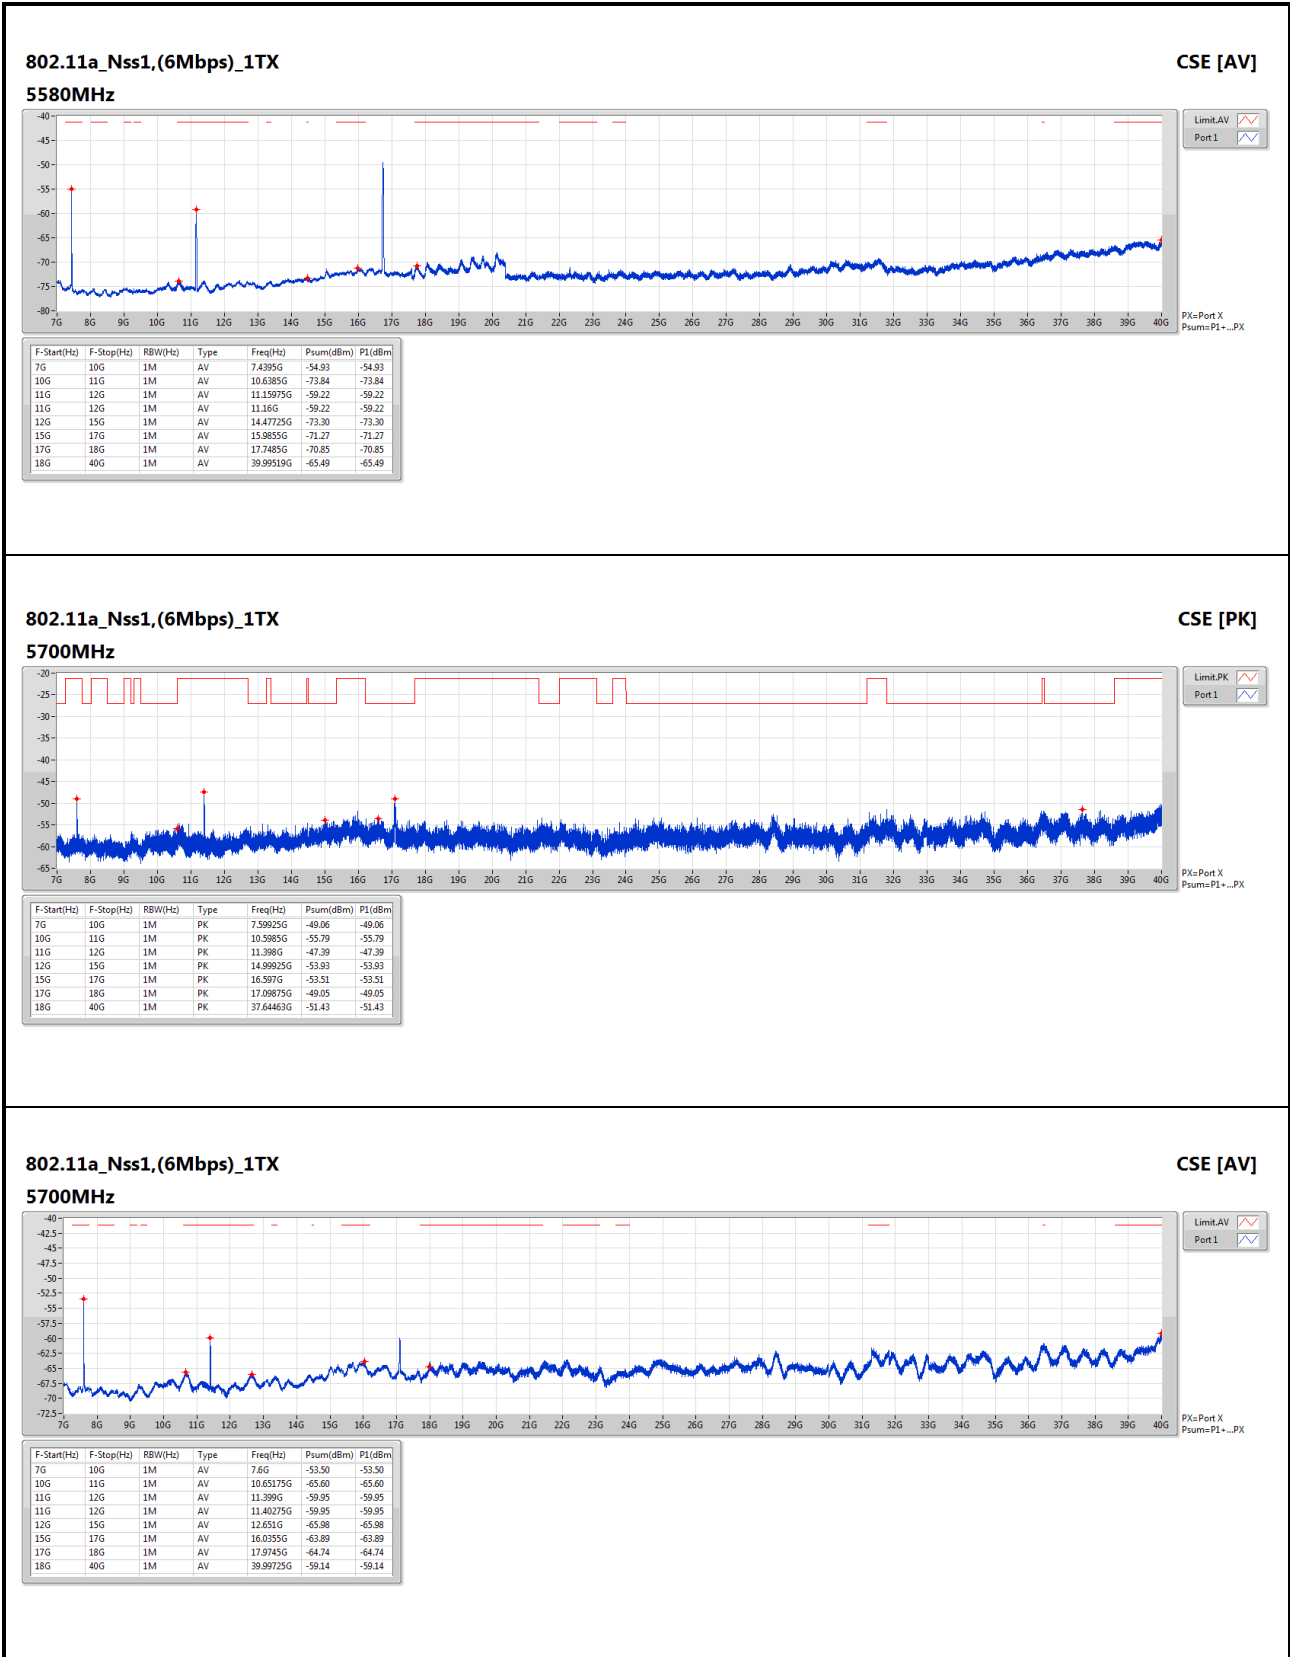

802.11a_Nss1,(6Mbps)_1TX
CSE [AV]
 Limit:AV
 Port:1

802.11a_Nss1,(6Mbps)_1TX

CSE [PK]

5720MHz Straddle 5.47-5.725GHz

F-Start(Hz)	F-Stop(Hz)	RBW(Hz)	Type	Freq(Hz)	Psum(dBm)	P1(dBm)
7G	10G	1M	PK	7.62625G	-51.52	-51.52
10G	11G	1M	PK	10.36275G	-62.91	-62.91
11G	12G	1M	PK	11.4385G	-47.10	-47.10
12G	15G	1M	PK	13.6995G	-62.11	-62.11
15G	17G	1M	PK	16.446G	-60.06	-60.06
17G	18G	1M	PK	17.16325G	-35.46	-35.46
18G	40G	1M	PK	38.51363G	-57.39	-57.39