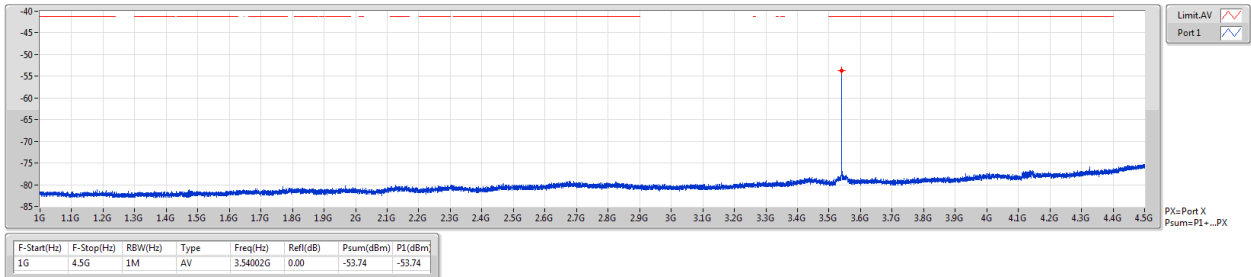

DG = Directional Gain;
PX=Port X; Psum=P1+.P2+..PX

802.11ac VHT40_Nss1,(MCS0)_1TX
5230MHz

CSE [AV]

802.11ac VHT40_Nss1,(MCS0)_1TX
5310MHz

CSE [PK]

802.11ac VHT40_Nss1,(MCS0)_1TX
5310MHz

CSE [AV]

802.11ac VHT40_Nss1,(MCS0)_1TX
5710MHz Straddle 5.47-5.725GHz