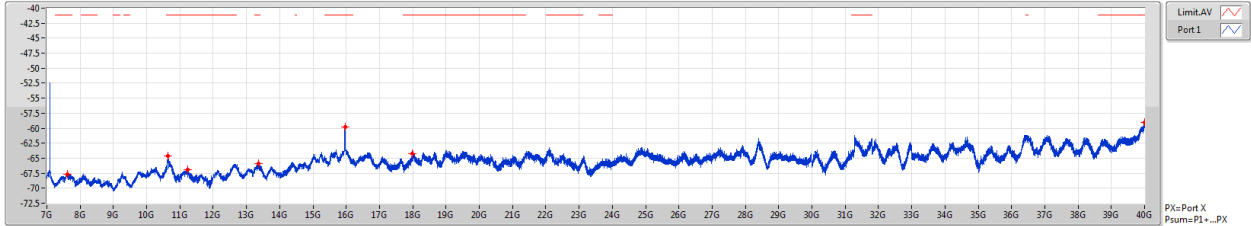

802.11ac VHT20_Nss1,(MCS0)_1TX

CSE [PK]

5320MHz

802.11ac VHT20_Nss1,(MCS0)_1TX

CSE [AV]

5320MHz

802.11ac VHT20_Nss1,(MCS0)_1TX

CSE [PK]