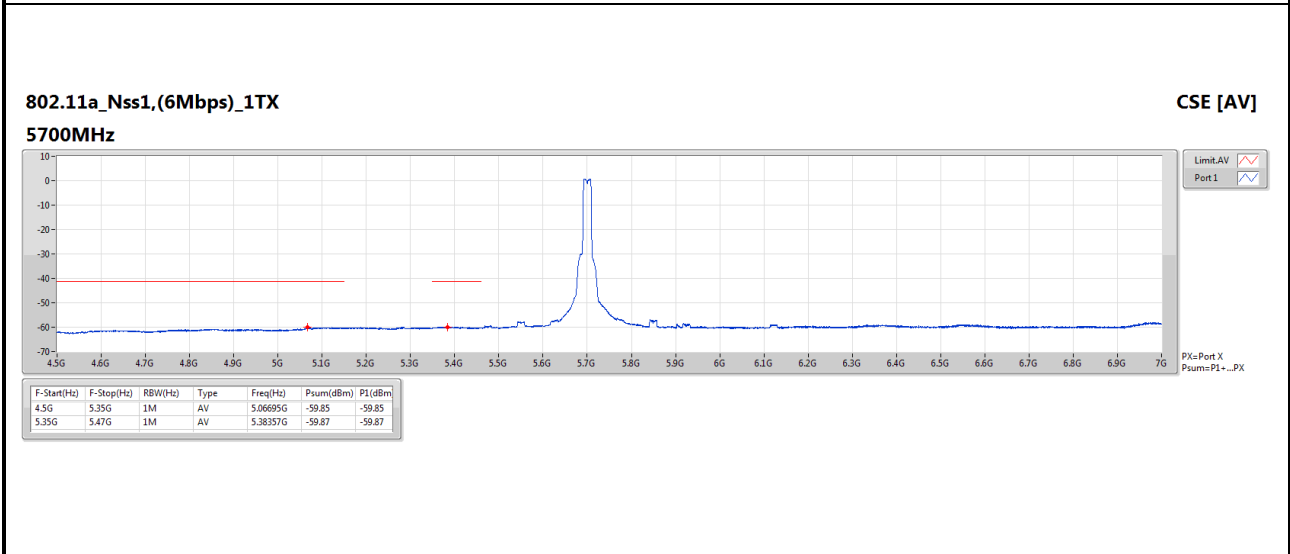

802.11a_Nss1,(6Mbps)_1TX

CSE [PK]

5720MHz Straddle 5.47-5.725GHz

802.11a_Nss1,(6Mbps)_1TX

CSE [AV]

5720MHz Straddle 5.47-5.725GHz

802.11a_Nss1,(6Mbps)_1TX

CSE [PK]