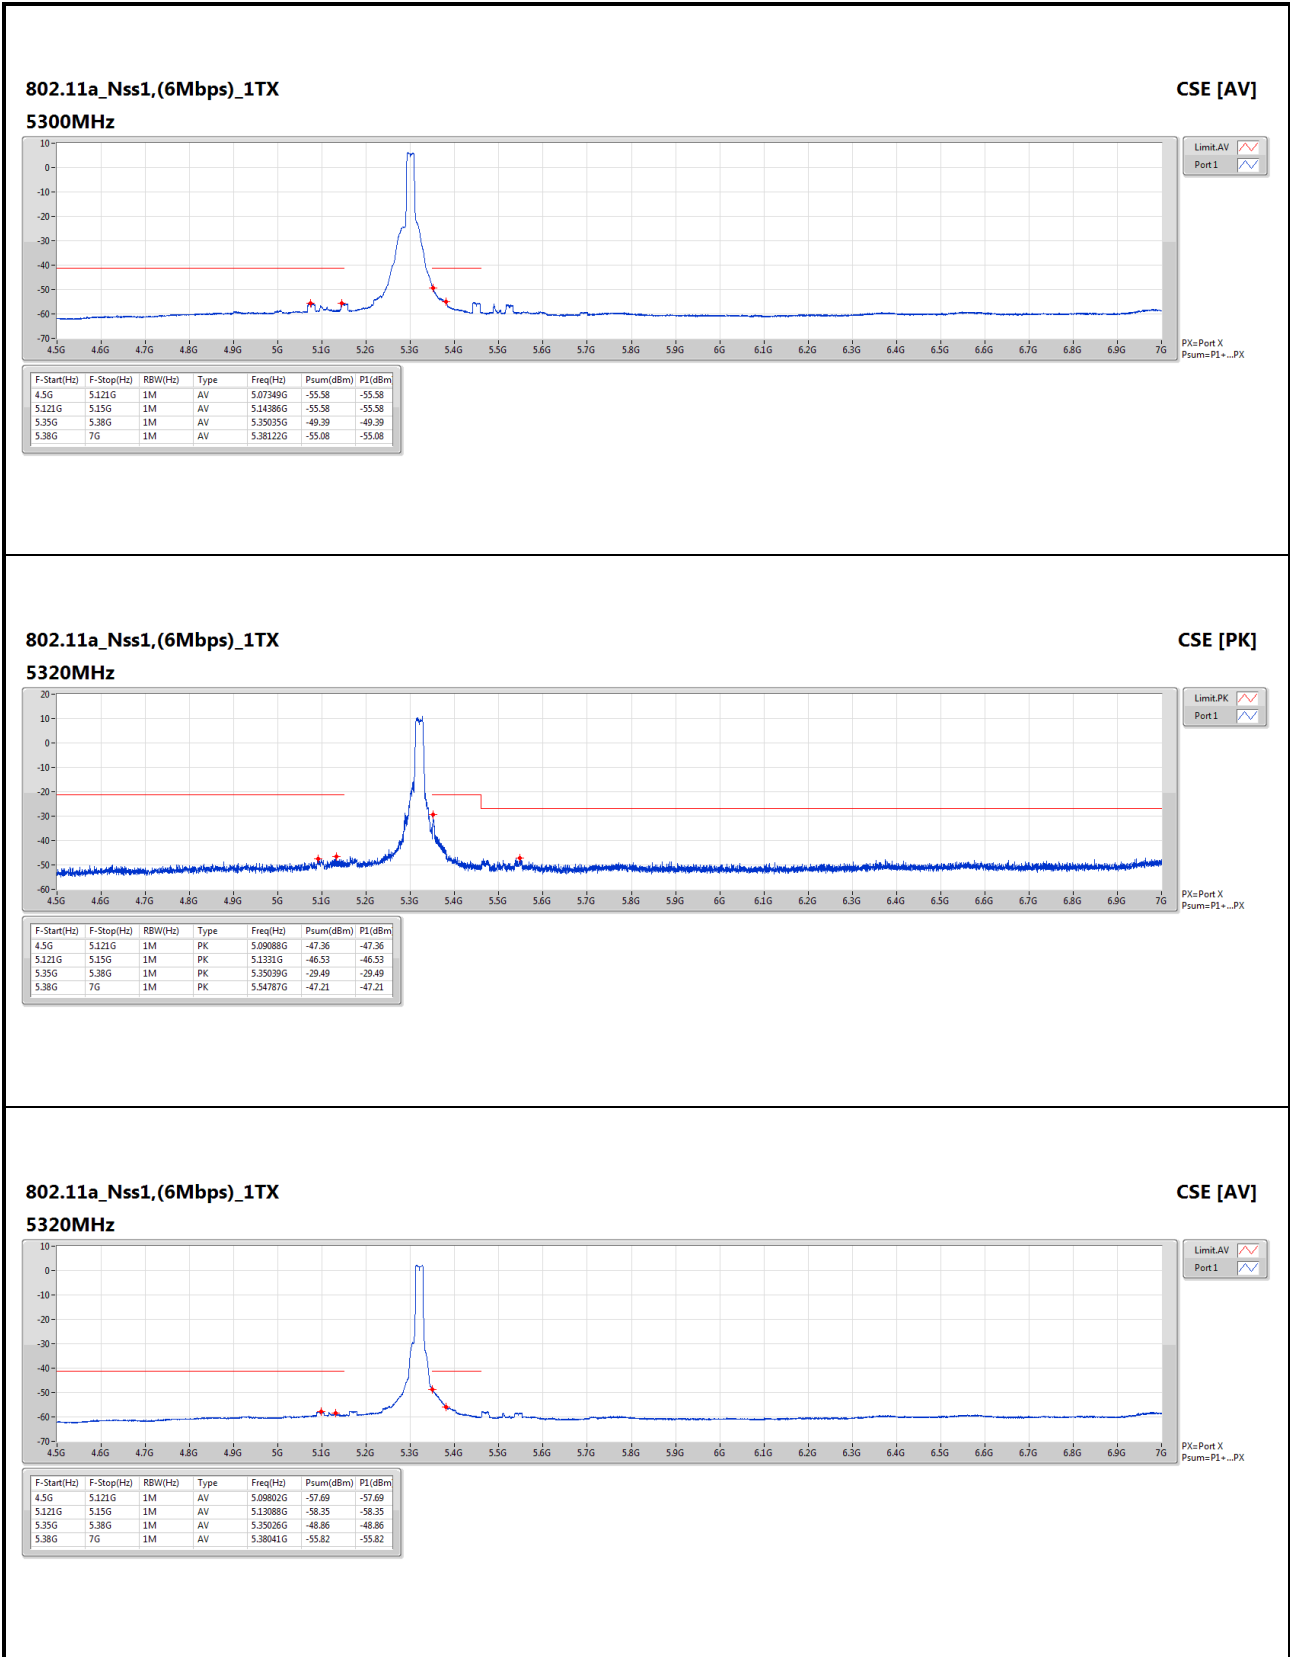

802.11a_Nss1,(6Mbps)_1TX

CSE [PK]

5720MHz Straddle 5.47-5.725GHz

802.11a_Nss1,(6Mbps)_1TX

CSE [AV]

5720MHz Straddle 5.47-5.725GHz

802.11a_Nss1,(6Mbps)_1TX

CSE [PK]