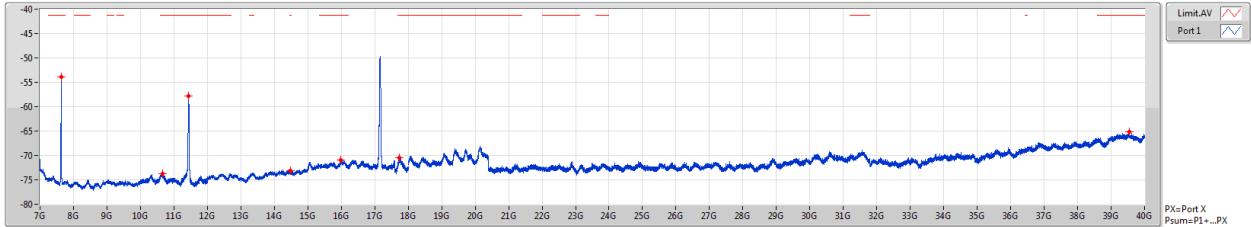

802.11ac VHT20_Nss1,(MCS0)_1TX
5720MHz Straddle 5.47-5.725GHz

CSE [AV]

F-Start(Hz)	F-Stop(Hz)	RBW(Hz)	Type	Freq(Hz)	Psum(dBm)	P1(dBm)
7G	10G	1M	AV	7.62625G	-53.93	-53.93
10G	11G	1M	AV	10.6355G	-73.79	-73.79
11G	12G	1M	AV	11.446G	-57.76	-57.76
12G	15G	1M	AV	14.4855G	-73.09	-73.09
15G	17G	1M	AV	15.992G	-70.88	-70.88
17G	18G	1M	AV	17.7395G	-70.54	-70.54
18G	40G	1M	AV	39.55106G	-65.17	-65.17