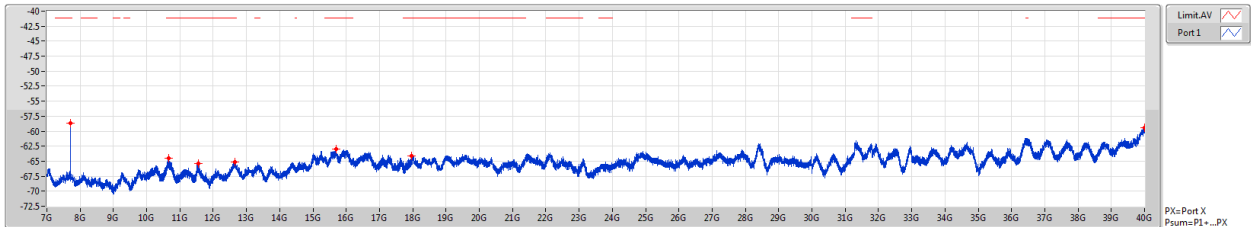

802.11ac VHT80_Nss1,(MCS0)_1TX
5775MHz

CSE [AV]

F-Start(Hz)	F-Stop(Hz)	RBW(Hz)	Type	Freq(Hz)	Psum(dBm)	P1(dBm)
7G	10G	1M	AV	7.68975G	-58.67	-58.67
10G	11G	1M	AV	10.657G	-64.48	-64.48
11G	12G	1M	AV	11.5435G	-65.36	-65.36
12G	15G	1M	AV	12.64875G	-65.18	-65.18
15G	17G	1M	AV	15.6965G	-62.98	-62.98
17G	18G	1M	AV	17.96525G	-64.09	-64.09
18G	40G	1M	AV	40G	-59.45	-59.45