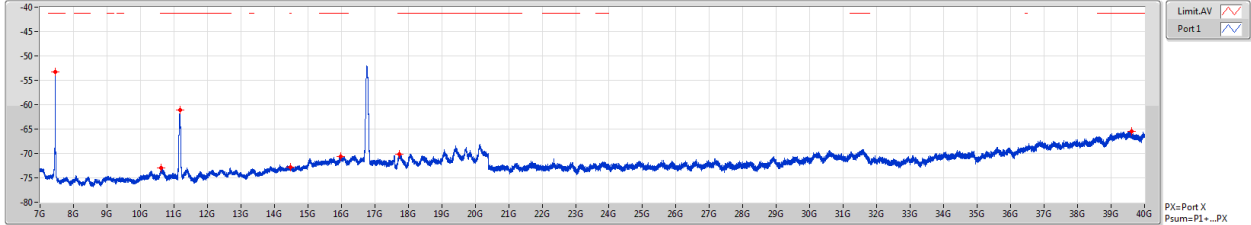

802.11ac VHT40_Nss1,(MCS0)_1TX

CSE [AV]

5590MHz

F-Start(Hz)	F-Stop(Hz)	RBW(Hz)	Type	Freq(Hz)	Psum(dBm)	PI(dBm)
7G	10G	1M	AV	7.453G	-53.33	-53.33
10G	11G	1M	AV	10.805G	-73.04	-73.04
11G	12G	1M	AV	11.1805G	-61.09	-61.09
12G	15G	1M	AV	14.48025G	-72.78	-72.78
15G	17G	1M	AV	15.994G	-70.61	-70.61
17G	18G	1M	AV	17.73975G	-70.12	-70.12
18G	40G	1M	AV	39.62463G	-65.51	-65.51