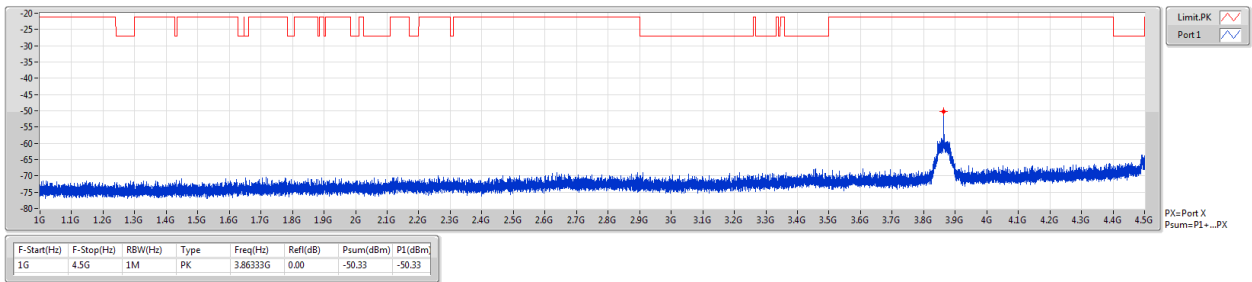

802.11ac VHT40_Nss1,(MCS0)_1TX
5795MHz

CSE [PK]