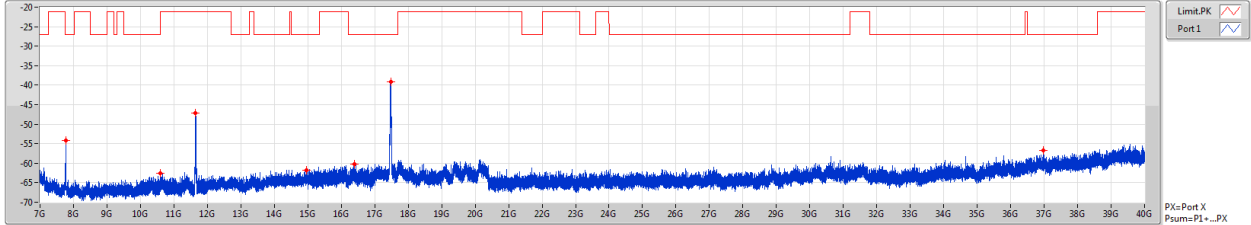

802.11a_Nss1,(6Mbps)_1TX

CSE [PK]

5825MHz

F-Start(Hz)	F-Stop(Hz)	RBW(Hz)	Type	Freq(Hz)	Psum(dBm)	P1(dBm)
7G	10G	1M	PK	7.7665G	-54.13	-54.13
10G	11G	1M	PK	10.58975G	-62.86	-62.86
11G	12G	1M	PK	11.65075G	-47.20	-47.20
12G	15G	1M	PK	14.95125G	-61.71	-61.71
15G	17G	1M	PK	16.3985G	-60.32	-60.32
17G	18G	1M	PK	17.478G	-39.05	-39.05
18G	40G	1M	PK	36.9805G	-56.71	-56.71