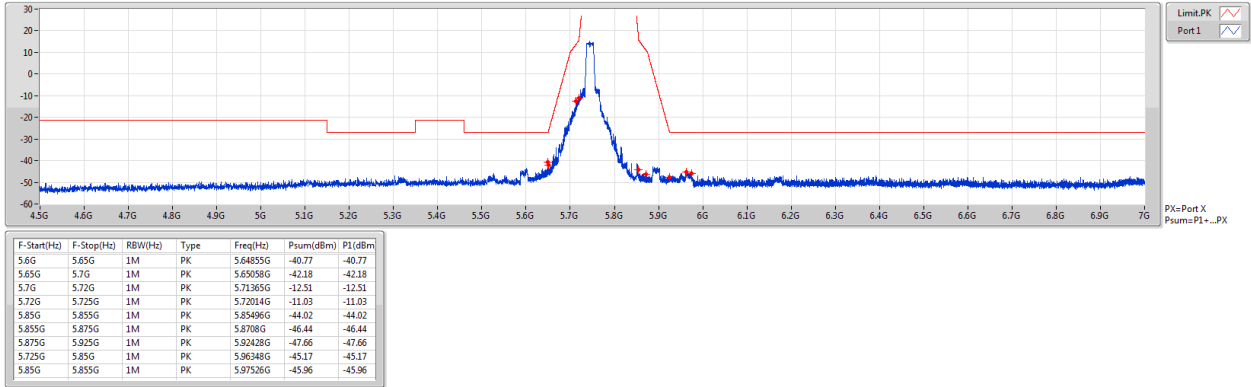

802.11a_Nss1,(6Mbps)_1TX

CSE [PK]

5720MHz Straddle 5.47-5.725GHz

802.11a_Nss1,(6Mbps)_1TX

CSE [AV]

5720MHz Straddle 5.47-5.725GHz

802.11a_Nss1,(6Mbps)_1TX

CSE [PK]

5745MHz