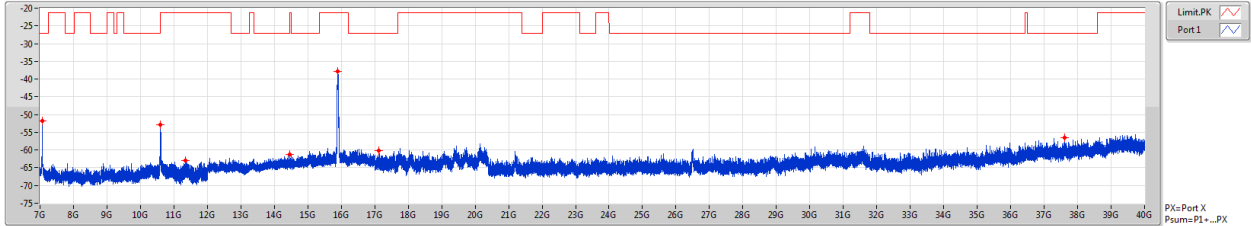

802.11ac VHT20_Nss1,(MCS0)_1TX

CSE [PK]

5300MHz

F-Start(Hz)	F-Stop(Hz)	RBW(Hz)	Type	Freq(Hz)	Psum(dBm)	P1(dBm)
7G	10G	1M	PK	7.06675G	-51.82	-51.82
10G	11G	1M	PK	10.59625G	-52.93	-52.93
11G	12G	1M	PK	11.34575G	-62.96	-62.96
12G	15G	1M	PK	14.45925G	-61.28	-61.28
15G	17G	1M	PK	15.888G	-37.80	-37.80
17G	18G	1M	PK	17.12325G	-60.13	-60.13
18G	40G	1M	PK	37.61781G	-56.42	-56.42