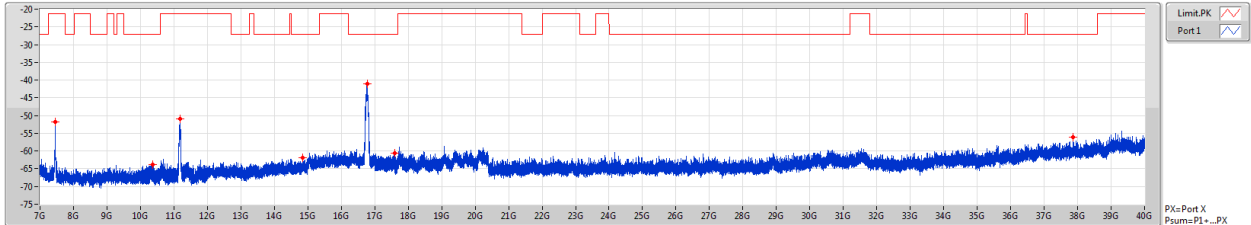

802.11ac VHT40_Nss1,(MCS0)_1TX

CSE [PK]

5590MHz

F-Start(Hz)	F-Stop(Hz)	RBW(Hz)	Type	Freq(Hz)	Psum(dBm)	P1(dBm)
7G	10G	1M	PK	7.459G	-51.85	-51.85
10G	11G	1M	PK	10.371G	-63.76	-63.76
11G	12G	1M	PK	11.1815G	-51.02	-51.02
12G	15G	1M	PK	14.8575G	-61.90	-61.90
15G	17G	1M	PK	16.782G	-41.14	-41.14
17G	18G	1M	PK	17.59475G	-60.56	-60.56
18G	40G	1M	PK	37.86256G	-56.09	-56.09