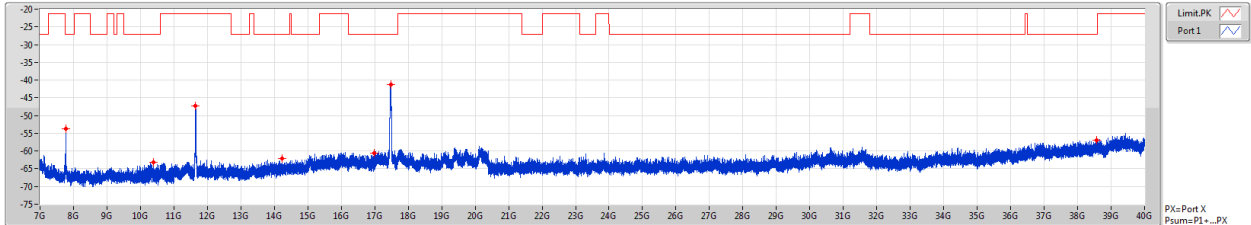

802.11ac VHT20_Nss1,(MCS0)_1TX

CSE [PK]

5825MHz

F-Start(Hz)	F-Stop(Hz)	RBW(Hz)	Type	Freq(Hz)	Psum(dBm)	P1(dBm)
7G	10G	1M	PK	7.7865G	-53.63	-53.63
10G	11G	1M	PK	10.3805G	-63.21	-63.21
11G	12G	1M	PK	11.6495G	-47.35	-47.35
12G	15G	1M	PK	14.24325G	-62.09	-62.09
15G	17G	1M	PK	16.9855G	-60.70	-60.70
17G	18G	1M	PK	17.47775G	-41.26	-41.26
18G	40G	1M	PK	38.56725G	-56.99	-56.99