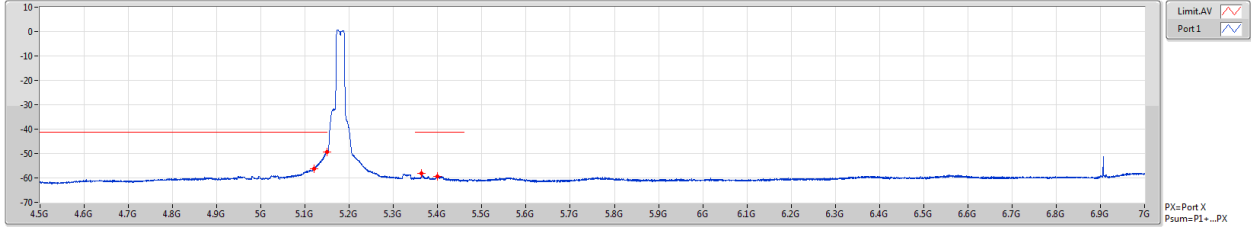

5745MHz

802.11ac VHT20_Nss1,(MCS0)_1TX

CSE [AV]

5180MHz

F-Start(Hz)	F-Stop(Hz)	RBW(Hz)	Type	Freq(Hz)	Psum(dBm)	P1(dBm)
4.5G	5.121G	1M	AV	5.121G	-56.35	-56.35
5.121G	5.15G	1M	AV	5.1492G	-49.38	-49.38
5.35G	5.38G	1M	AV	5.3633G	-58.24	-58.24
5.38G	7G	1M	AV	5.3985G	-59.36	-59.36