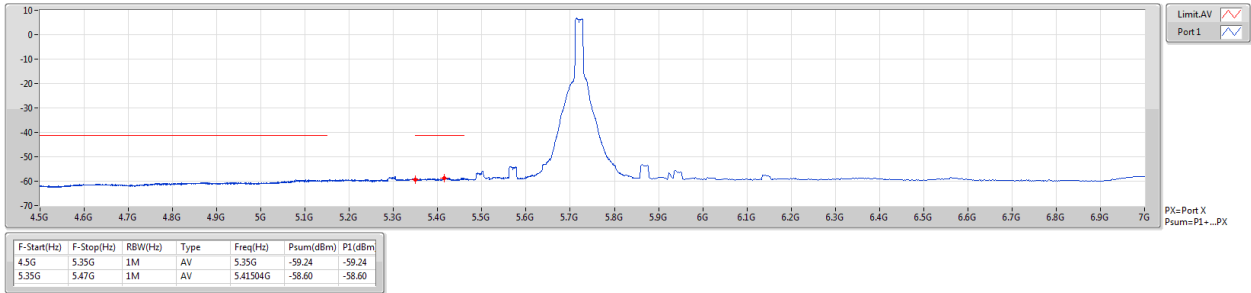

802.11a_Nss1,(6Mbps)_1TX

CSE [PK]

5720MHz Straddle 5.47-5.725GHz

802.11a_Nss1,(6Mbps)_1TX

CSE [AV]

5720MHz Straddle 5.47-5.725GHz

802.11a_Nss1,(6Mbps)_1TX

CSE [PK]