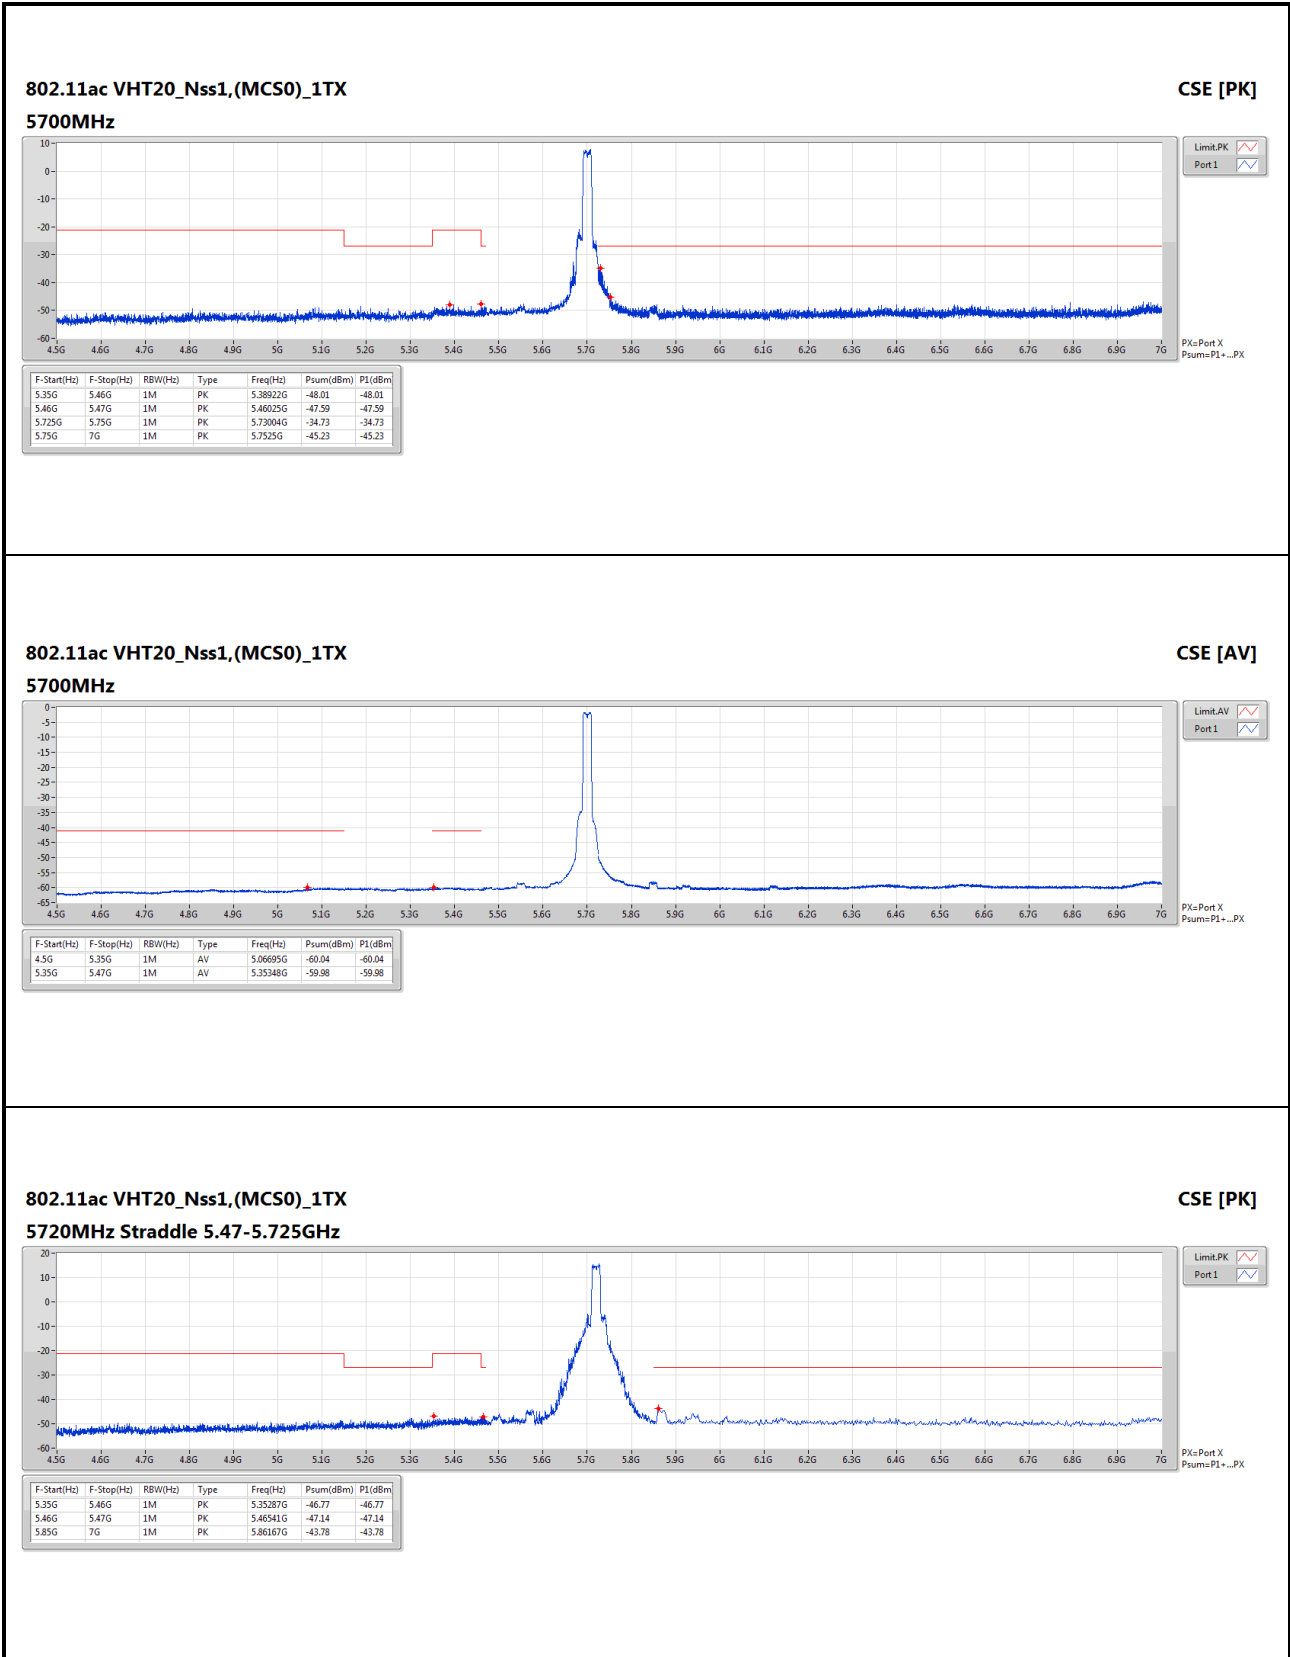

802.11ac VHT20_Nss1,(MCS0)_1TX

CSE [AV]

5200MHz

F-Start(Hz)	F-Stop(Hz)	RBW(Hz)	Type	Freq(Hz)	Psum(dBm)	P1(dBm)
4.5G	5.121G	1M	AV	5.11852G	-57.07	-57.07
5.121G	5.15G	1M	AV	5.14979G	-52.42	-52.42
5.35G	5.38G	1M	AV	5.35626G	-57.78	-57.78
5.38G	7G	1M	AV	5.38425G	-57.67	-57.67