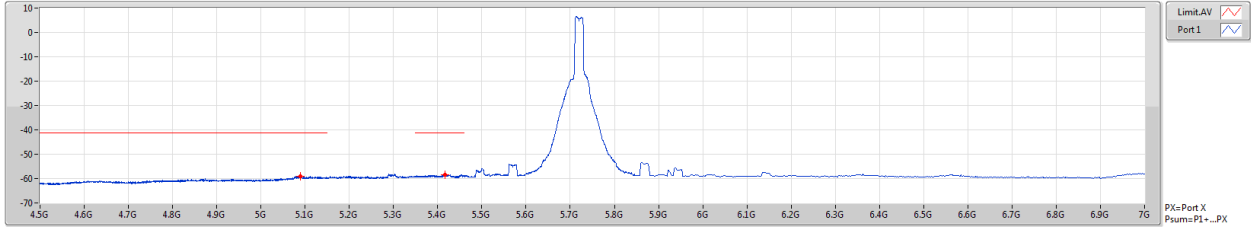

802.11ac VHT20_Nss1,(MCS0)_1TX

CSE [AV]

5720MHz Straddle 5.47-5.725GHz

F-Start(Hz)	F-Stop(Hz)	RBW(Hz)	Type	Freq(Hz)	Psum(dBm)	P1(dBm)
4.5G	5.35G	1M	AV	5.08933G	-58.98	-58.98
5.35G	5.47G	1M	AV	5.41609G	-58.43	-58.43

802.11ac VHT20_Nss1,(MCS0)_1TX

CSE [PK]