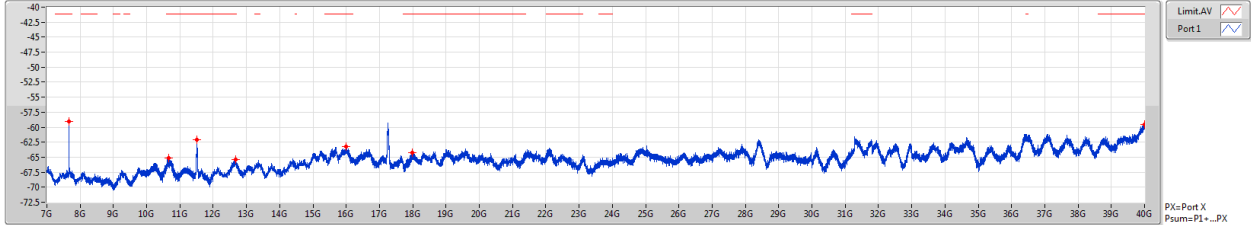

802.11ac VHT40_Nss1,(MCS0)_1TX

CSE [AV]

5755MHz

F-Start(Hz)	F-Stop(Hz)	RBW(Hz)	Type	Freq(Hz)	Psum(dBm)	P1(dBm)
7G	10G	1M	AV	7.6735G	-58.99	-58.99
10G	11G	1M	AV	10.65075G	-65.19	-65.19
11G	12G	1M	AV	11.58975G	-62.10	-62.10
12G	15G	1M	AV	12.68625G	-65.44	-65.44
15G	17G	1M	AV	16.003G	-63.26	-63.26
17G	18G	1M	AV	17.99275G	-64.22	-64.22
18G	40G	1M	AV	39.99656G	-59.50	-59.50