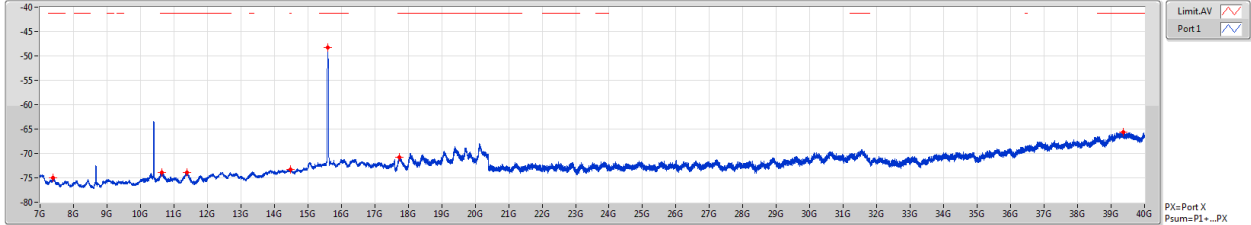

802.11a_Nss1,(6Mbps)_1TX

CSE [AV]

5200MHz

F-Start(Hz)	F-Stop(Hz)	RBW(Hz)	Type	Freq(Hz)	Psum(dBm)	P1(dBm)
7G	10G	1M	AV	7.396G	-74.94	-74.94
10G	11G	1M	AV	10.63625G	-73.85	-73.85
11G	12G	1M	AV	11.40025G	-73.86	-73.86
12G	15G	1M	AV	14.481G	-73.30	-73.30
15G	17G	1M	AV	15.5975G	-48.27	-48.27
17G	18G	1M	AV	17.7345G	-70.74	-70.74
18G	40G	1M	AV	39.36888G	-65.66	-65.66