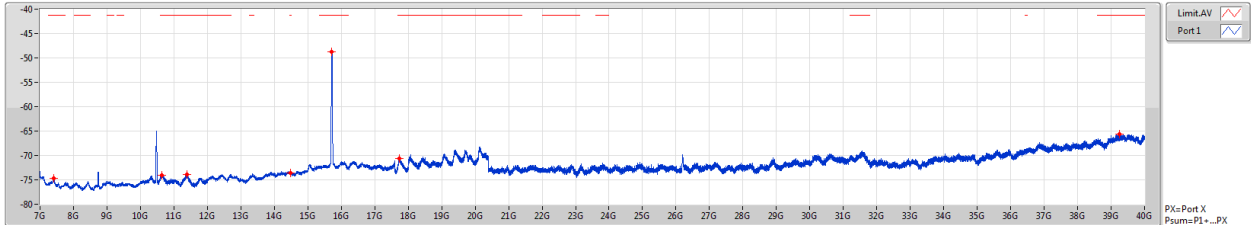

802.11a_Nss1,(6Mbps)_1TX

CSE [AV]

5240MHz

F-Start(Hz)	F-Stop(Hz)	RBW(Hz)	Type	Freq(Hz)	Psum(dBm)	P1(dBm)
7G	10G	1M	AV	7.399G	-74.73	-74.73
10G	11G	1M	AV	10.645G	-74.04	-74.04
11G	12G	1M	AV	11.39975G	-73.86	-73.86
12G	15G	1M	AV	14.47275G	-73.52	-73.52
15G	17G	1M	AV	15.7175G	-48.79	-48.79
17G	18G	1M	AV	17.74575G	-70.68	-70.68
18G	40G	1M	AV	39.25544G	-65.63	-65.63