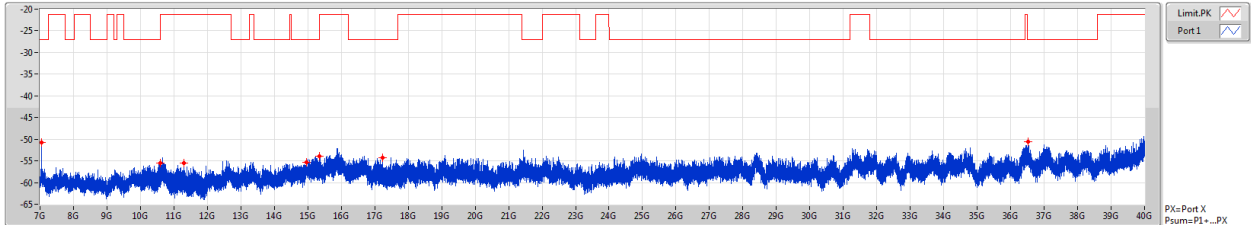

802.11ac VHT80_Nss1,(MCS0)_1TX

CSE [PK]

5290MHz

F-Start(Hz)	F-Stop(Hz)	RBW(Hz)	Type	Freq(Hz)	Psum(dBm)	P1(dBm)
7G	10G	1M	PK	7.05225G	-50.78	-50.78
10G	11G	1M	PK	10.59475G	-55.59	-55.59
11G	12G	1M	PK	11.30075G	-55.42	-55.42
12G	15G	1M	PK	14.96025G	-55.28	-55.28
15G	17G	1M	PK	15.345G	-53.88	-53.88
17G	18G	1M	PK	17.2335G	-54.20	-54.20
18G	40G	1M	PK	36.52125G	-50.64	-50.64