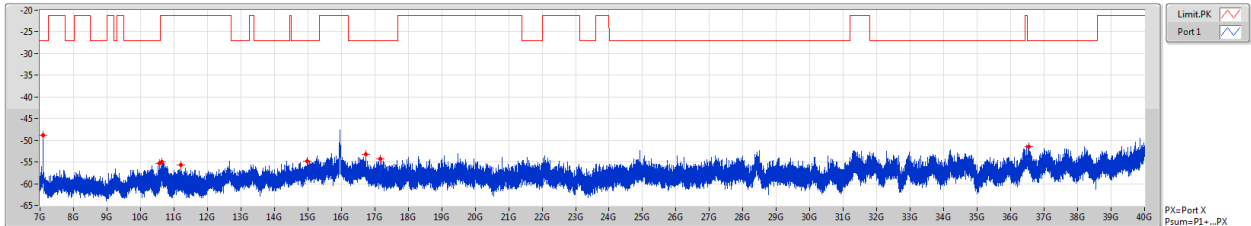

802.11a_Nss1,(6Mbps)_1TX

CSE [PK]

5320MHz

F-Start(Hz)	F-Stop(Hz)	RBW(Hz)	Type	Freq(Hz)	Psum(dBm)	P1(dBm)
7G	10G	1M	PK	7.095G	-48.81	-48.81
10G	11G	1M	PK	10.5755G	-55.27	-55.27
10G	11G	1M	PK	10.6385G	-55.05	-55.05
11G	12G	1M	PK	11.20225G	-55.70	-55.70
12G	15G	1M	PK	14.976G	-54.82	-54.82
15G	17G	1M	PK	16.728G	-53.28	-53.28
17G	18G	1M	PK	17.16475G	-54.27	-54.27
18G	40G	1M	PK	36.53981G	-51.41	-51.41