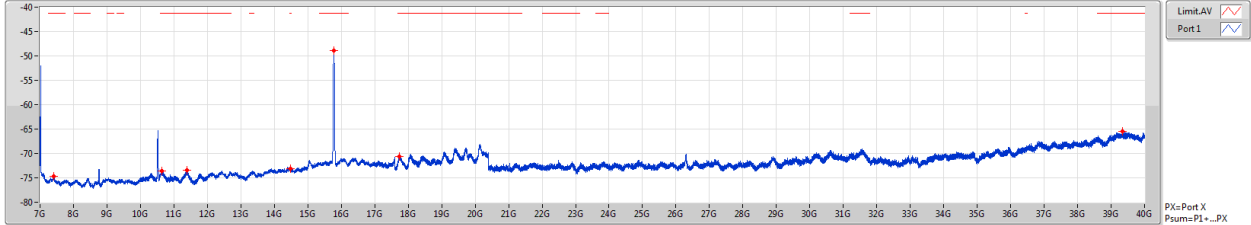

802.11ac VHT20_Nss1,(MCS0)_1TX

CSE [AV]

5260MHz

F-Start(Hz)	F-Stop(Hz)	RBW(Hz)	Type	Freq(Hz)	Psum(dBm)	P1(dBm)
7G	10G	1M	AV	7.40125G	-74.73	-74.73
10G	11G	1M	AV	10.8435G	-73.60	-73.60
11G	12G	1M	AV	11.4G	-73.36	-73.36
12G	15G	1M	AV	14.48075G	-73.09	-73.09
15G	17G	1M	AV	15.7755G	-48.89	-48.89
17G	18G	1M	AV	17.732G	-70.58	-70.58
18G	40G	1M	AV	39.351G	-65.45	-65.45