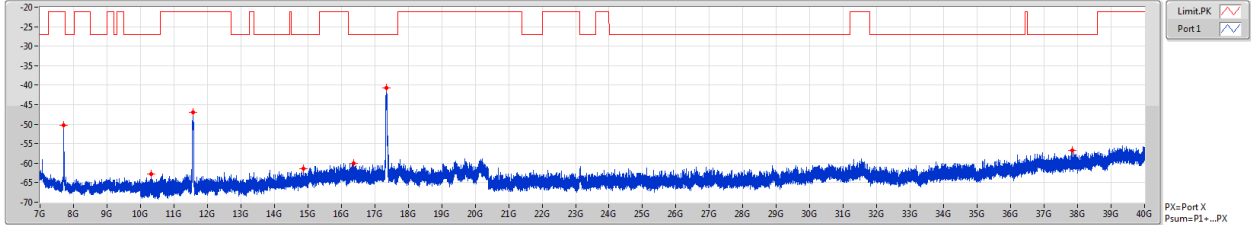

802.11ac VHT20_Nss1,(MCS0)_1TX

CSE [PK]

5785MHz

F-Start(Hz)	F-Stop(Hz)	RBW(Hz)	Type	Freq(Hz)	Psum(dBm)	P1(dBm)
7G	10G	1M	PK	7.71325G	-50.23	-50.23
10G	11G	1M	PK	10.321G	-62.87	-62.87
11G	12G	1M	PK	11.57125G	-46.88	-46.88
12G	15G	1M	PK	14.86875G	-61.45	-61.45
15G	17G	1M	PK	16.3735G	-60.11	-60.11
17G	18G	1M	PK	17.35225G	-40.62	-40.62
18G	40G	1M	PK	37.84331G	-56.76	-56.76