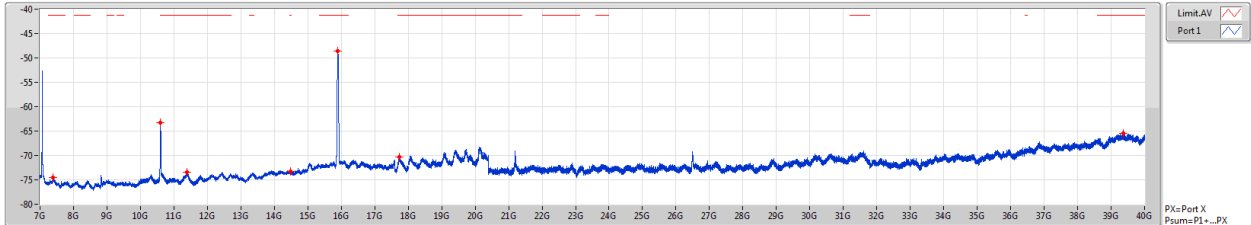

802.11ac VHT20_Nss1,(MCS0)_1TX

CSE [AV]

5300MHz

F-Start(Hz)	F-Stop(Hz)	RBW(Hz)	Type	Freq(Hz)	Psum(dBm)	P1(dBm)
7G	10G	1M	AV	7.39525G	-74.56	-74.56
10G	11G	1M	AV	10.6G	-63.33	-63.33
11G	12G	1M	AV	11.3855G	-73.48	-73.48
12G	15G	1M	AV	14.478G	-73.30	-73.30
15G	17G	1M	AV	15.8965G	-48.58	-48.58
17G	18G	1M	AV	17.73675G	-70.38	-70.38
18G	40G	1M	AV	39.35925G	-65.49	-65.49