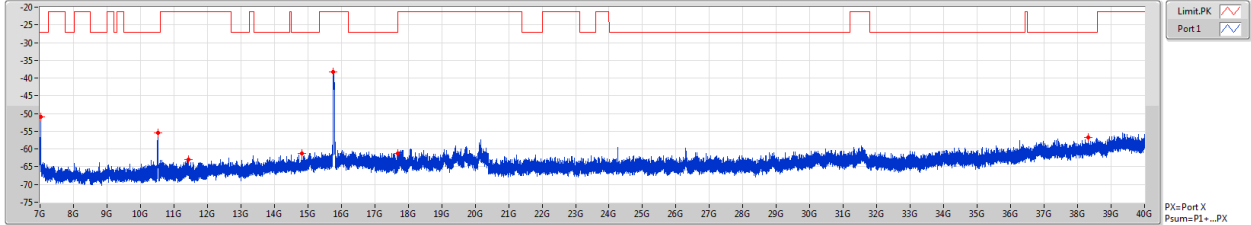

802.11a_Nss1,(6Mbps)_1TX

CSE [PK]

5260MHz