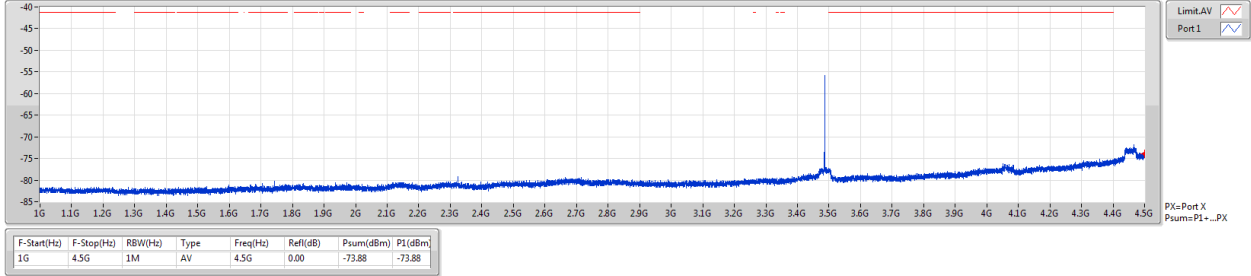

DG = Directional Gain;
PX=Port X; Psum=P1+.P2+..PX

802.11ac VHT40_Nss1,(MCS0)_1TX
5230MHz

CSE [AV]

802.11ac VHT40_Nss1,(MCS0)_1TX
5310MHz

CSE [PK]

802.11ac VHT40_Nss1,(MCS0)_1TX
5310MHz

CSE [AV]

802.11ac VHT40_Nss1,(MCS0)_1TX
5710MHz Straddle 5.47-5.725GHz