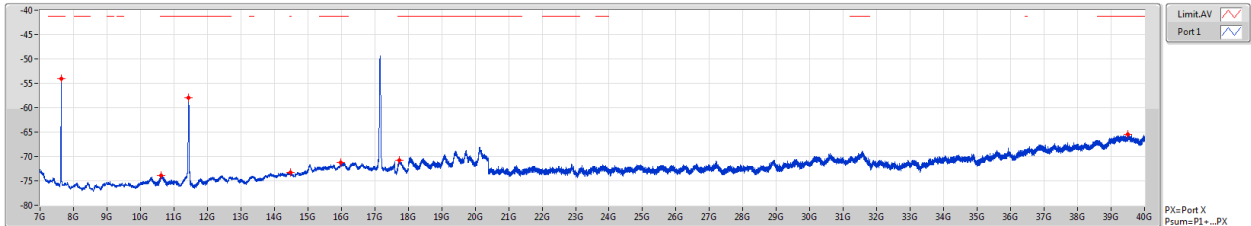

5720MHz Straddle 5.47-5.725GHz

F-Start(Hz)	F-Stop(Hz)	RBW(Hz)	Type	Freq(Hz)	Psum(dBm)	P1(dBm)
7G	10G	1M	AV	7.62625G	-54.09	-54.09
10G	11G	1M	AV	10.62625G	-73.89	-73.89
11G	12G	1M	AV	11.43975G	-57.94	-57.94
12G	15G	1M	AV	14.481G	-73.30	-73.30
15G	17G	1M	AV	15.586G	-71.27	-71.27
17G	18G	1M	AV	17.739G	-70.71	-70.71
18G	40G	1M	AV	39.50706G	-65.48	-65.48

802.11a_Nss1,(6Mbps)_1TX

CSE [PK]