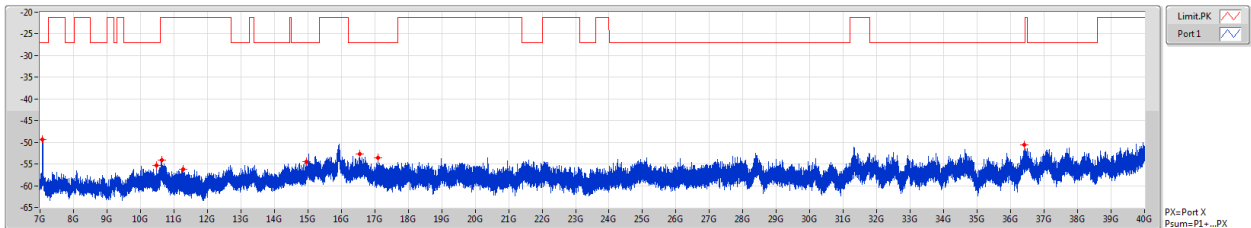

802.11ac VHT40_Nss1,(MCS0)_1TX
5310MHz

CSE [PK]

F-Start(Hz)	F-Stop(Hz)	RBW(Hz)	Type	Freq(Hz)	Psum(dBm)	PI(dBm)
7G	10G	1M	PK	7.0795G	-49.29	-49.29
10G	11G	1M	PK	10.48975G	-53.38	-53.38
10G	11G	1M	PK	10.63225G	-54.18	-54.18
11G	12G	1M	PK	11.285G	-56.22	-56.22
12G	15G	1M	PK	14.86475G	-54.40	-54.40
15G	17G	1M	PK	16.5535G	-52.67	-52.67
17G	18G	1M	PK	17.10225G	-53.50	-53.50
18G	40G	1M	PK	36.40713G	-50.67	-50.67