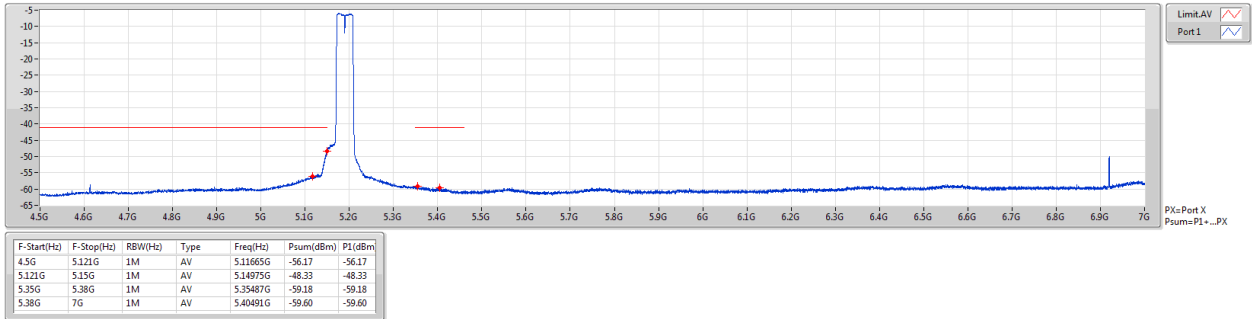

CSE [AV]

5825MHz

802.11ac VHT40_Nss1,(MCS0)_1TX

CSE [PK]

5190MHz

802.11ac VHT40_Nss1,(MCS0)_1TX

CSE [AV]

5190MHz