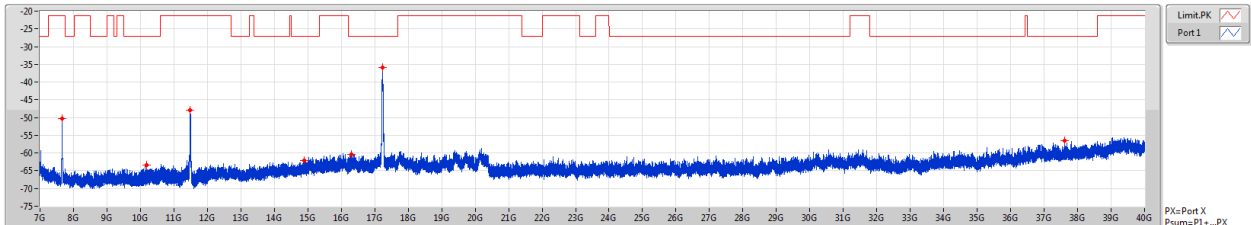

5745MHz

F-Start(Hz)	F-Stop(Hz)	RBW(Hz)	Type	Freq(Hz)	Psum(dBm)	P1(dBm)
7G	10G	1M	PK	7.66G	-50.20	-50.20
10G	11G	1M	PK	10.18125G	-63.43	-63.43
11G	12G	1M	PK	11.4905G	-47.94	-47.94
12G	15G	1M	PK	14.89575G	-62.21	-62.21
15G	17G	1M	PK	16.3015G	-60.39	-60.39
17G	18G	1M	PK	17.238G	-35.91	-35.91
18G	40G	1M	PK	37.62263G	-56.51	-56.51