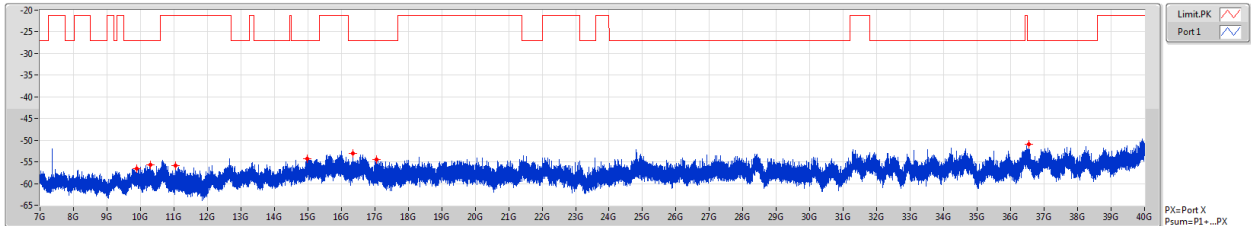

802.11ac VHT80_Nss1,(MCS0)_1TX
5530MHz

CSE [PK]

F-Start(Hz)	F-Stop(Hz)	RBW(Hz)	Type	Freq(Hz)	Psum(dBm)	P1(dBm)
7G	10G	1M	PK	9.8875G	-56.62	-56.62
10G	11G	1M	PK	10.301G	-55.75	-55.75
11G	12G	1M	PK	11.04025G	-55.92	-55.92
12G	15G	1M	PK	14.94025G	-54.28	-54.28
15G	17G	1M	PK	16.354G	-53.10	-53.10
17G	18G	1M	PK	17.05825G	-54.45	-54.45
18G	40G	1M	PK	36.54944G	-50.89	-50.89