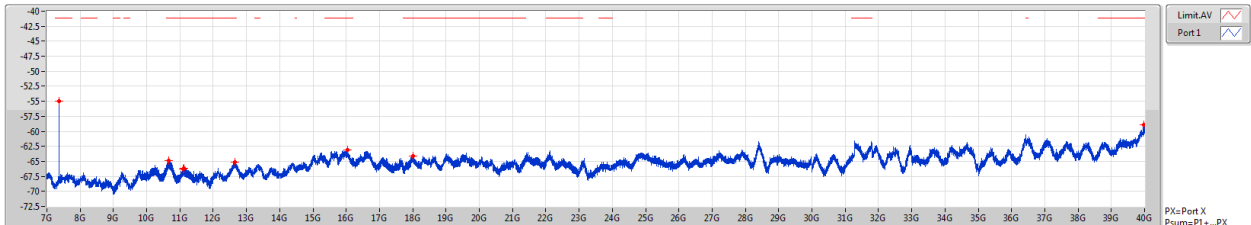

802.11ac VHT80_Nss1,(MCS0)_1TX
5530MHz

CSE [AV]

F-Start(Hz)	F-Stop(Hz)	RBW(Hz)	Type	Freq(Hz)	Psum(dBm)	P1(dBm)
7G	10G	1M	AV	7.3735G	-54.99	-54.99
10G	11G	1M	AV	10.65225G	-64.82	-64.82
11G	12G	1M	AV	11.08875G	-66.22	-66.22
11G	12G	1M	AV	11.113G	-66.11	-66.11
12G	15G	1M	AV	12.64875G	-65.18	-65.18
15G	17G	1M	AV	16.04G	-63.15	-63.15
17G	18G	1M	AV	17.99775G	-64.18	-64.18
18G	40G	1M	AV	39.98556G	-58.95	-58.95