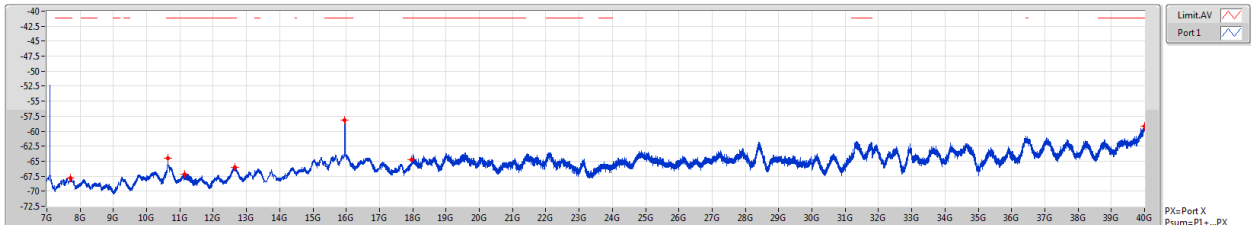

802.11a_Nss1,(6Mbps)_1TX

CSE [AV]

5320MHz

F-Start(Hz)	F-Stop(Hz)	RBW(Hz)	Type	Freq(Hz)	Psum(dBm)	P1(dBm)
7G	10G	1M	AV	7.6825G	-67.81	-67.81
10G	11G	1M	AV	10.64425G	-64.55	-64.55
11G	12G	1M	AV	11.1525G	-67.14	-67.14
12G	15G	1M	AV	12.64875G	-65.97	-65.97
15G	17G	1M	AV	15.9575G	-58.11	-58.11
17G	18G	1M	AV	17.96625G	-64.81	-64.81
18G	40G	1M	AV	39.99931G	-59.11	-59.11