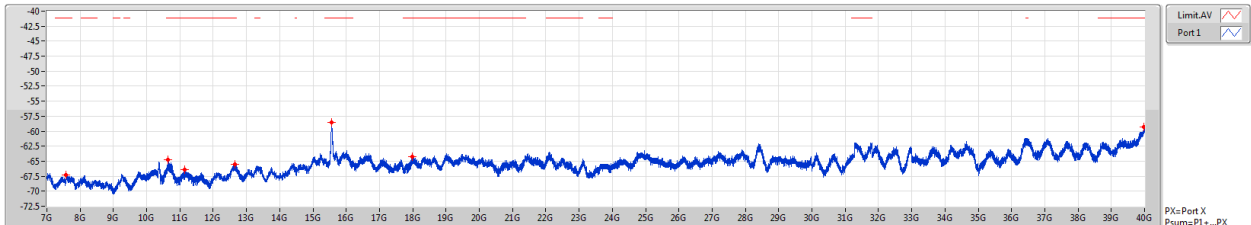

802.11ac VHT40_Nss1,(MCS0)_1TX

CSE [AV]

5190MHz

F-Start(Hz)	F-Stop(Hz)	RBW(Hz)	Type	Freq(Hz)	Psum(dBm)	PI(dBm)
7G	10G	1M	AV	7.5825G	-67.33	-67.33
10G	11G	1M	AV	10.65G	-64.80	-64.80
11G	12G	1M	AV	11.13175G	-66.41	-66.41
12G	15G	1M	AV	12.64875G	-65.57	-65.57
15G	17G	1M	AV	15.56G	-58.54	-58.54
17G	18G	1M	AV	17.9855G	-64.28	-64.28
18G	40G	1M	AV	39.98556G	-59.29	-59.29