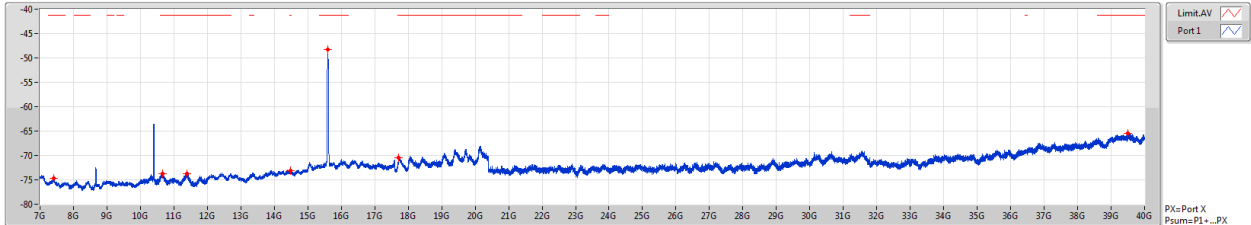

802.11ac VHT20_Nss1,(MCS0)_1TX

CSE [AV]

5200MHz

F-Start(Hz)	F-Stop(Hz)	RBW(Hz)	Type	Freq(Hz)	Psum(dBm)	P1(dBm)
7G	10G	1M	AV	7.40575G	-74.74	-74.74
10G	11G	1M	AV	10.6585G	-73.78	-73.78
11G	12G	1M	AV	11.3895G	-73.69	-73.69
12G	15G	1M	AV	14.487G	-73.09	-73.09
15G	17G	1M	AV	15.596G	-48.30	-48.30
17G	18G	1M	AV	17.72G	-70.46	-70.46
18G	40G	1M	AV	39.48919G	-65.52	-65.52