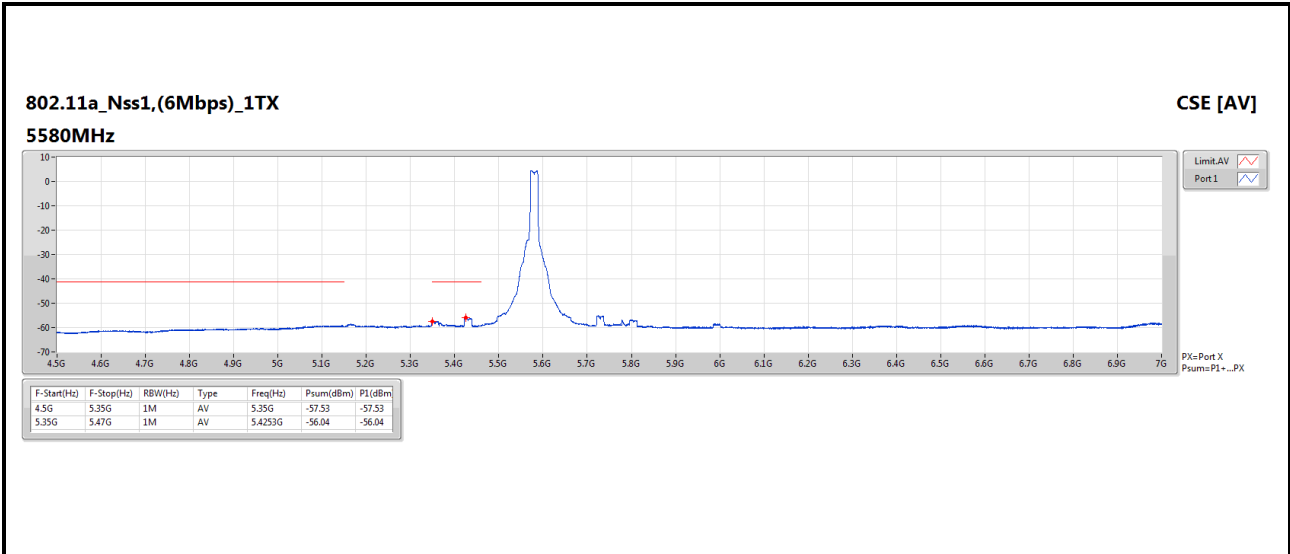

802.11a_Nss1,(6Mbps)_1TX

CSE [PK]

5720MHz Straddle 5.47-5.725GHz

802.11a_Nss1,(6Mbps)_1TX

CSE [AV]

5720MHz Straddle 5.47-5.725GHz

802.11a_Nss1,(6Mbps)_1TX

CSE [PK]