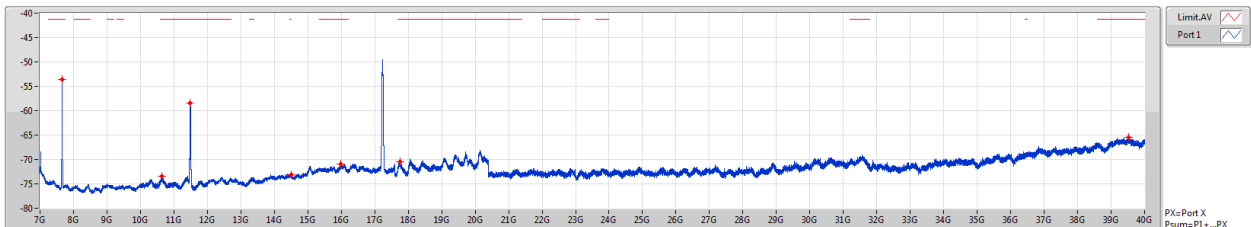

802.11ac VHT20_Nss1,(MCS0)_1TX
5745MHz

CSE [AV]

F-Start(Hz)	F-Stop(Hz)	RBW(Hz)	Type	Freq(Hz)	Psum(dBm)	P1(dBm)
7G	10G	1M	AV	7.66G	-53.58	-53.58
10G	11G	1M	AV	10.63325G	-73.42	-73.42
11G	12G	1M	AV	11.4895G	-58.39	-58.39
12G	15G	1M	AV	14.49675G	-73.10	-73.10
15G	17G	1M	AV	15.9765G	-70.93	-70.93
17G	18G	1M	AV	17.74825G	-70.50	-70.50
18G	40G	1M	AV	39.51669G	-65.52	-65.52