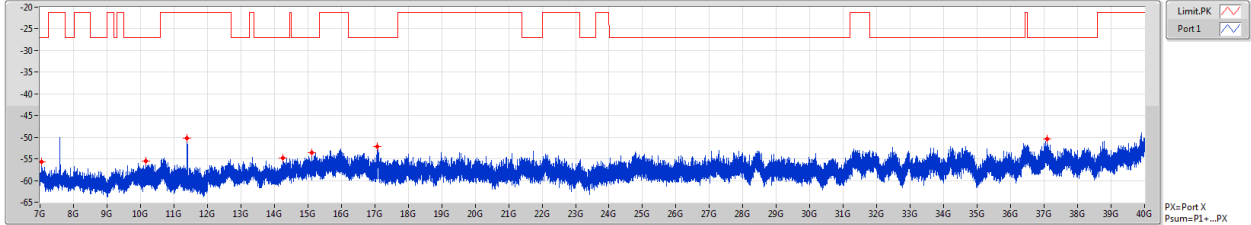

802.11ac VHT20_Nss1,(MCS0)_1TX

CSE [PK]

5700MHz

F-Start(Hz)	F-Stop(Hz)	RBW(Hz)	Type	Freq(Hz)	Psum(dBm)	P1(dBm)
7G	10G	1M	PK	7.0525G	-55.70	-55.70
10G	11G	1M	PK	10.10425G	-55.48	-55.48
11G	12G	1M	PK	11.40075G	-50.18	-50.18
12G	15G	1M	PK	14.25975G	-54.73	-54.73
15G	17G	1M	PK	15.1275G	-53.52	-53.52
17G	18G	1M	PK	17.08325G	-52.09	-52.09
18G	40G	1M	PK	37.08363G	-50.35	-50.35