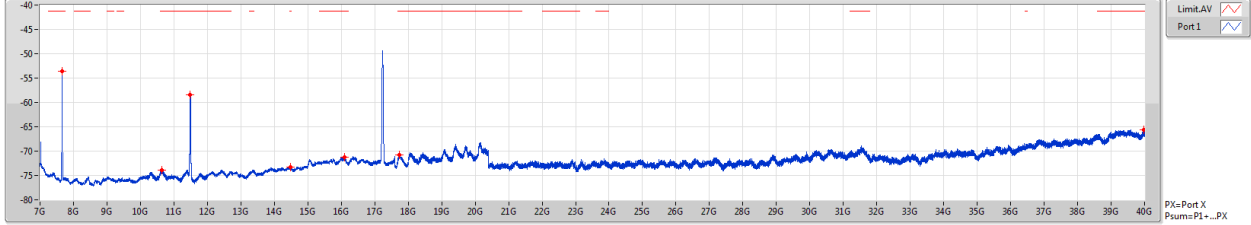

802.11a_Nss1,(6Mbps)_1TX

CSE [AV]

5745MHz

F-Start(Hz)	F-Stop(Hz)	RBW(Hz)	Type	Freq(Hz)	Psum(dBm)	P1(dBm)
7G	10G	1M	AV	7.66G	-53.58	-53.58
10G	11G	1M	AV	10.63525G	-73.85	-73.85
11G	12G	1M	AV	11.48975G	-58.51	-58.51
11G	12G	1M	AV	11.49G	-58.51	-58.51
12G	15G	1M	AV	14.481G	-73.30	-73.30
15G	17G	1M	AV	16.9555G	-71.31	-71.31
17G	18G	1M	AV	17.73025G	-70.76	-70.76
18G	40G	1M	AV	39.98213G	-65.67	-65.67