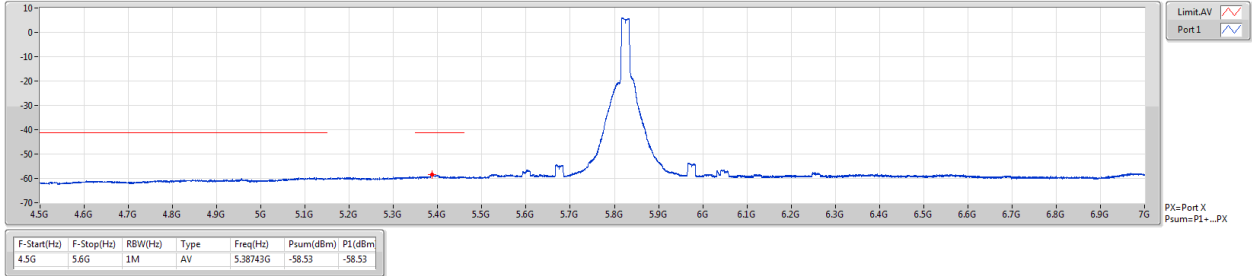

802.11ac VHT20_Nss1,(MCS0)_1TX

CSE [AV]

5825MHz