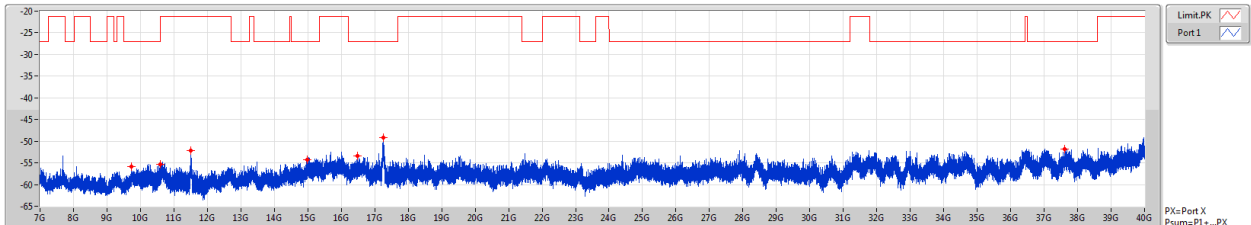

802.11ac VHT40_Nss1,(MCS0)_1TX
5710MHz Straddle 5.47-5.725GHz

CSE [PK]

802.11ac VHT40_Nss1,(MCS0)_1TX
5710MHz Straddle 5.47-5.725GHz

CSE [AV]

802.11ac VHT40_Nss1,(MCS0)_1TX
5755MHz

CSE [PK]

802.11ac VHT40_Nss1,(MCS0)_1TX