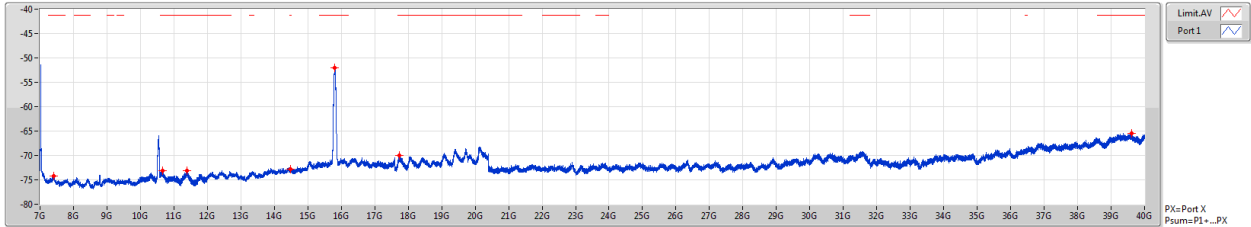

802.11ac VHT40_Nss1,(MCS0)_1TX
5270MHz

CSE [AV]

F-Start(Hz)	F-Stop(Hz)	RBW(Hz)	Type	Freq(Hz)	Psum(dBm)	PI(dBm)
7G	10G	1M	AV	7.39975G	-74.27	-74.27
10G	11G	1M	AV	10.65925G	-73.05	-73.05
11G	12G	1M	AV	11.38525G	-73.16	-73.16
12G	15G	1M	AV	14.47875G	-72.78	-72.78
15G	17G	1M	AV	15.8035G	-51.99	-51.99
17G	18G	1M	AV	17.72475G	-70.03	-70.03
18G	40G	1M	AV	39.61638G	-65.47	-65.47