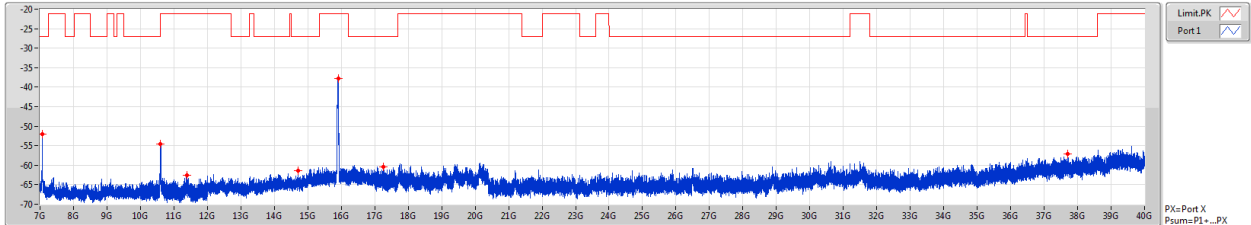

802.11a_Nss1,(6Mbps)_1TX

CSE [PK]

5300MHz