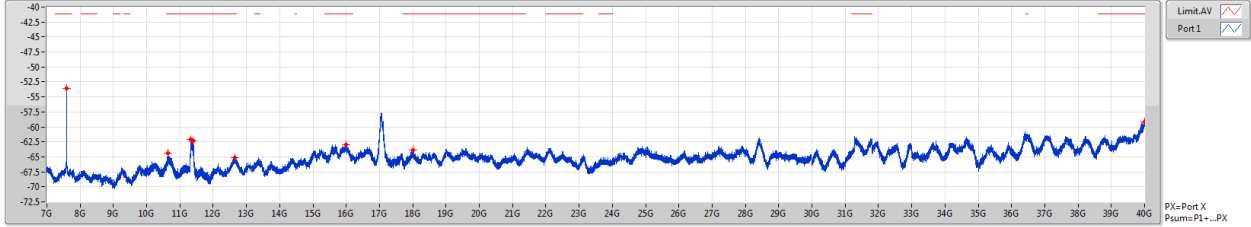

802.11ac VHT80_Nss1,(MCS0)_1TX
5690MHz Straddle 5.47-5.725GHz

CSE [AV]

F-Start(Hz)	F-Stop(Hz)	RBW(Hz)	Type	Freq(Hz)	Psum(dBm)	P1(dBm)
7G	10G	1M	AV	7.5865G	-53.61	-53.61
10G	11G	1M	AV	10.63725G	-64.35	-64.35
11G	12G	1M	AV	11.3275G	-62.07	-62.07
11G	12G	1M	AV	11.3985G	-62.34	-62.34
12G	15G	1M	AV	12.64875G	-65.18	-65.18
15G	17G	1M	AV	16.0635G	-62.92	-62.92
17G	18G	1M	AV	17.98875G	-63.81	-63.81
18G	40G	1M	AV	39.99588G	-59.15	-59.15