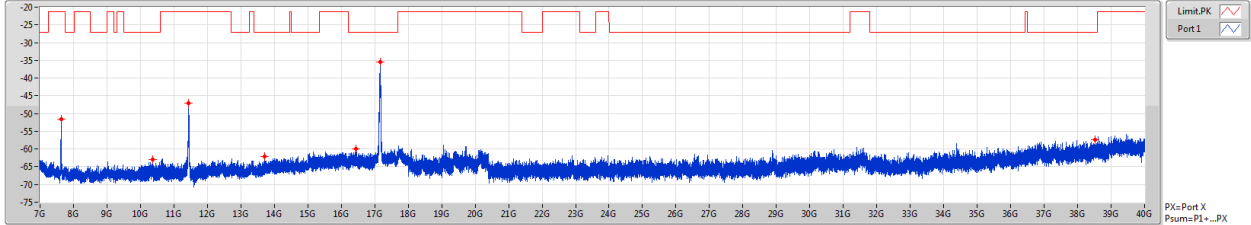

802.11a_Nss1,(6Mbps)_1TX

CSE [PK]

5720MHz Straddle 5.47-5.725GHz

F-Start(Hz)	F-Stop(Hz)	RBW(Hz)	Type	Freq(Hz)	Psum(dBm)	P1(dBm)
7G	10G	1M	PK	7.62625G	-51.52	-51.52
10G	11G	1M	PK	10.36275G	-62.91	-62.91
11G	12G	1M	PK	11.4385G	-47.10	-47.10
12G	15G	1M	PK	13.6995G	-62.11	-62.11
15G	17G	1M	PK	16.446G	-60.06	-60.06
17G	18G	1M	PK	17.16325G	-35.46	-35.46
18G	40G	1M	PK	38.51363G	-57.39	-57.39

802.11a_Nss1,(6Mbps)_1TX

CSE [AV]