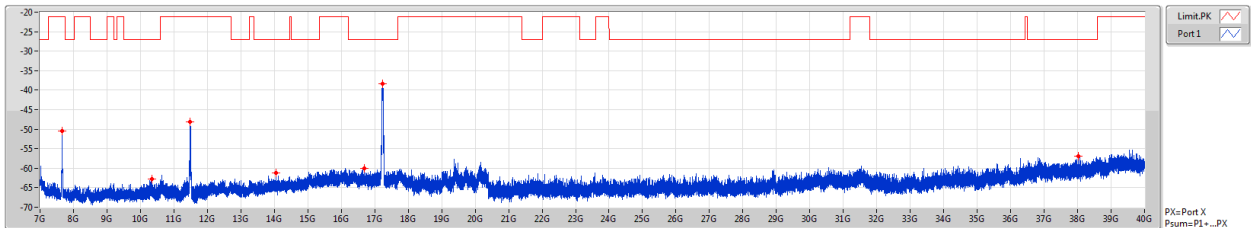

802.11ac VHT20_Nss1,(MCS0)_1TX
5745MHz

CSE [PK]

F-Start(Hz)	F-Stop(Hz)	RBW(Hz)	Type	Freq(Hz)	Psum(dBm)	P1(dBm)
7G	10G	1M	PK	7.66G	-50.52	-50.52
10G	11G	1M	PK	10.35125G	-62.75	-62.75
11G	12G	1M	PK	11.48975G	-48.04	-48.04
12G	15G	1M	PK	14.05725G	-61.20	-61.20
15G	17G	1M	PK	16.6925G	-60.12	-60.12
17G	18G	1M	PK	17.22725G	-38.36	-38.36
18G	40G	1M	PK	38.02413G	-56.91	-56.91