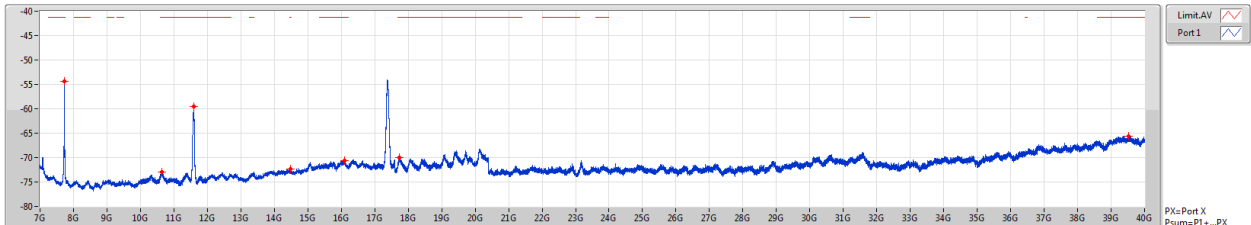

802.11ac VHT40_Nss1,(MCS0)_1TX

CSE [AV]

5795MHz

F-Start(Hz)	F-Stop(Hz)	RBW(Hz)	Type	Freq(Hz)	Psum(dBm)	P1(dBm)
7G	10G	1M	AV	7.72675G	-54.31	-54.31
10G	11G	1M	AV	10.638G	-72.91	-72.91
11G	12G	1M	AV	11.59G	-59.52	-59.52
11G	12G	1M	AV	11.58025G	-59.52	-59.52
12G	15G	1M	AV	14.484G	-72.37	-72.37
15G	17G	1M	AV	16.0925G	-70.65	-70.65
17G	18G	1M	AV	17.74025G	-69.96	-69.96
18G	40G	1M	AV	39.527G	-65.62	-65.62