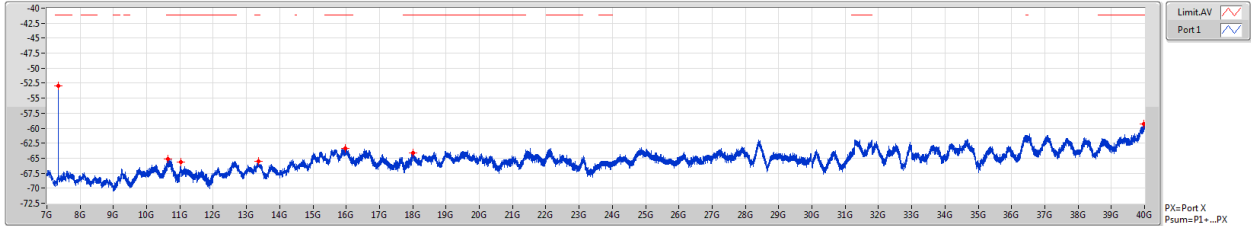

802.11ac VHT40_Nss1,(MCS0)_1TX

CSE [AV]

5510MHz

F-Start(Hz)	F-Stop(Hz)	RBW(Hz)	Type	Freq(Hz)	Psum(dBm)	P1(dBm)
7G	10G	1M	AV	7.3465G	-52.97	-52.97
10G	11G	1M	AV	10.63375G	-65.15	-65.15
11G	12G	1M	AV	11.01875G	-65.70	-65.70
12G	15G	1M	AV	13.256G	-65.54	-65.54
15G	17G	1M	AV	15.975G	-63.35	-63.35
17G	18G	1M	AV	17.9975G	-64.16	-64.16
18G	40G	1M	AV	39.98763G	-59.26	-59.26