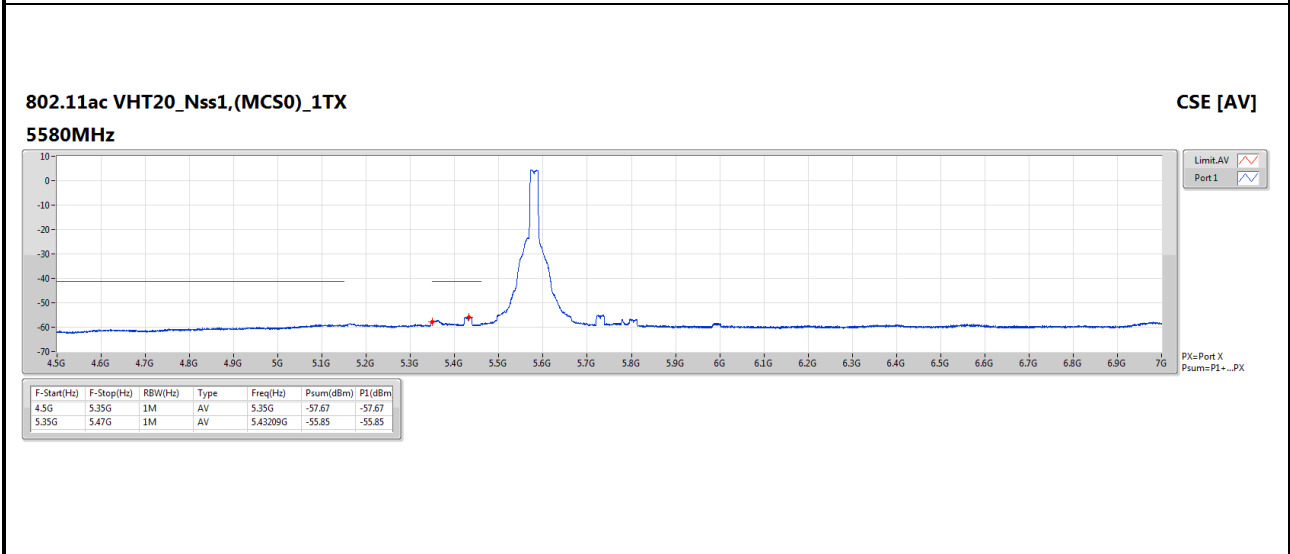

802.11ac VHT20_Nss1,(MCS0)_1TX

CSE [AV]

5200MHz

F-Start(Hz)	F-Stop(Hz)	RBW(Hz)	Type	Freq(Hz)	Psum(dBm)	P1(dBm)
4.5G	5.121G	1M	AV	5.11852G	-57.07	-57.07
5.121G	5.15G	1M	AV	5.14979G	-52.42	-52.42
5.35G	5.38G	1M	AV	5.35626G	-57.78	-57.78
5.38G	7G	1M	AV	5.38425G	-57.67	-57.67