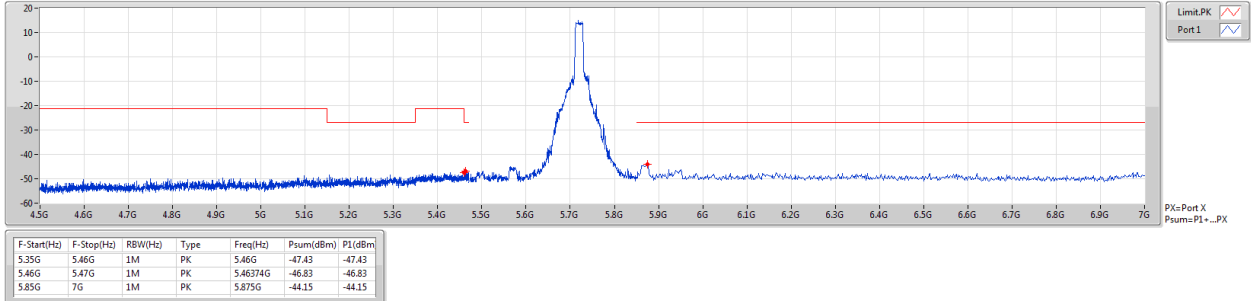

802.11a_Nss1,(6Mbps)_1TX

CSE [PK]

5720MHz Straddle 5.47-5.725GHz

802.11a_Nss1,(6Mbps)_1TX

CSE [AV]

5720MHz Straddle 5.47-5.725GHz

802.11a_Nss1,(6Mbps)_1TX

CSE [PK]