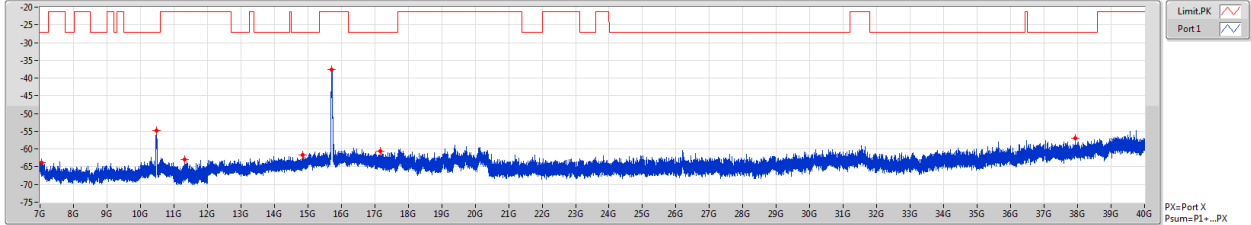

802.11ac VHT20_Nss1,(MCS0)_1TX

CSE [PK]

5240MHz

F-Start(Hz)	F-Stop(Hz)	RBW(Hz)	Type	Freq(Hz)	Psum(dBm)	P1(dBm)
7G	10G	1M	PK	7.051G	-63.76	-63.76
10G	11G	1M	PK	10.4815G	-54.77	-54.77
11G	12G	1M	PK	11.3145G	-62.93	-62.93
12G	15G	1M	PK	14.85G	-61.65	-61.65
15G	17G	1M	PK	15.717G	-37.65	-37.65
17G	18G	1M	PK	17.15825G	-60.66	-60.66
18G	40G	1M	PK	37.92513G	-56.92	-56.92