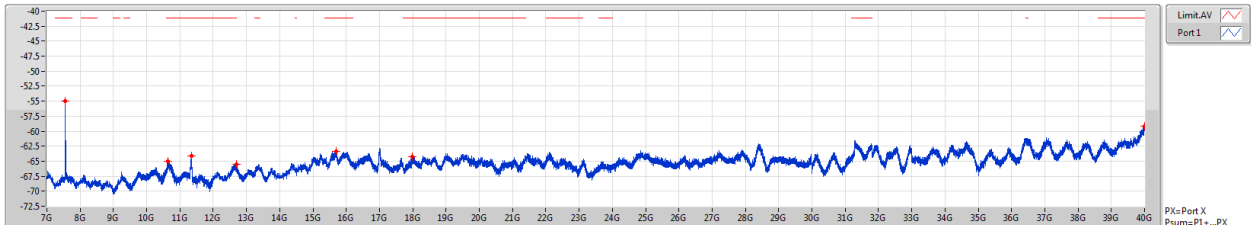

802.11ac VHT40_Nss1,(MCS0)_1TX

CSE [AV]

5670MHz

F-Start(Hz)	F-Stop(Hz)	RBW(Hz)	Type	Freq(Hz)	Psum(dBm)	PI(dBm)
7G	10G	1M	AV	7.5595G	-55.01	-55.01
10G	11G	1M	AV	10.63975G	-65.02	-65.02
11G	12G	1M	AV	11.34G	-64.07	-64.07
12G	15G	1M	AV	12.69675G	-65.51	-65.51
15G	17G	1M	AV	15.687G	-63.32	-63.32
17G	18G	1M	AV	17.99425G	-64.20	-64.20
18G	40G	1M	AV	39.99931G	-59.11	-59.11