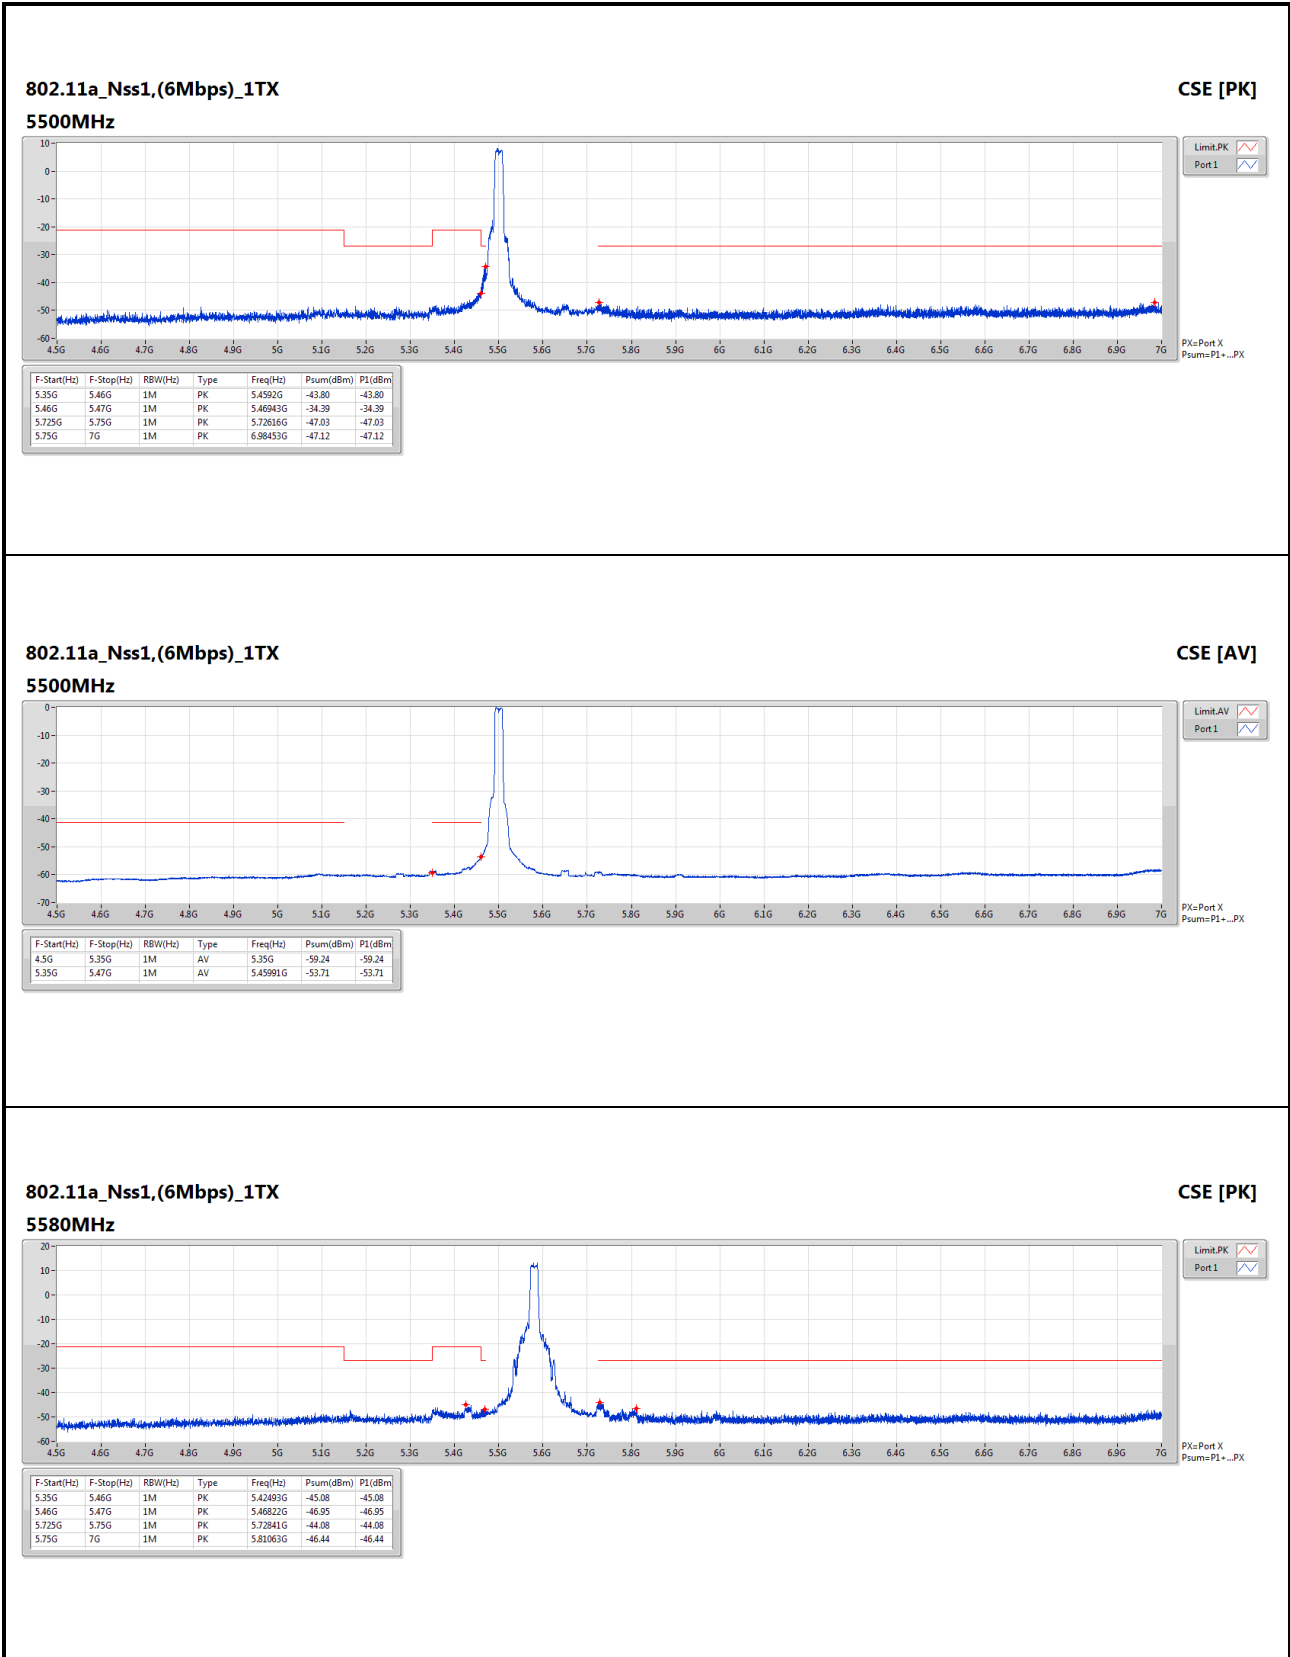

802.11a_Nss1,(6Mbps)_1TX

CSE [PK]

5720MHz Straddle 5.47-5.725GHz

802.11a_Nss1,(6Mbps)_1TX

CSE [AV]

5720MHz Straddle 5.47-5.725GHz

802.11a_Nss1,(6Mbps)_1TX

CSE [PK]