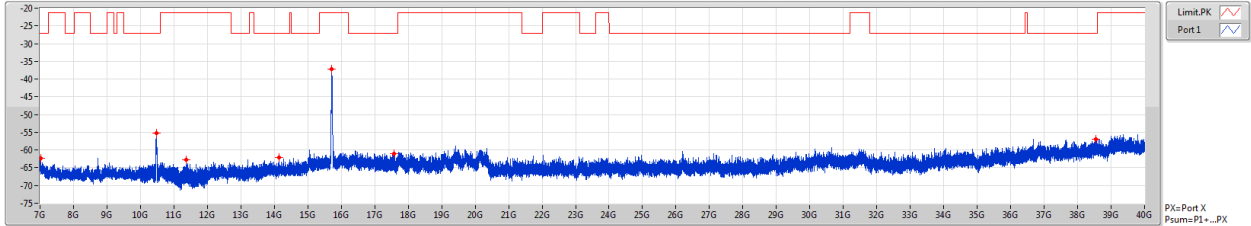

802.11a_Nss1,(6Mbps)_1TX

CSE [PK]

5240MHz

F-Start(Hz)	F-Stop(Hz)	RBW(Hz)	Type	Freq(Hz)	Psum(dBm)	P1(dBm)
7G	10G	1M	PK	7.0195G	-62.22	-62.22
10G	11G	1M	PK	10.47275G	-55.18	-55.18
11G	12G	1M	PK	11.3625G	-62.69	-62.69
12G	15G	1M	PK	14.14575G	-62.17	-62.17
15G	17G	1M	PK	15.714G	-37.14	-37.14
17G	18G	1M	PK	17.57375G	-61.12	-61.12
18G	40G	1M	PK	38.55006G	-56.85	-56.85