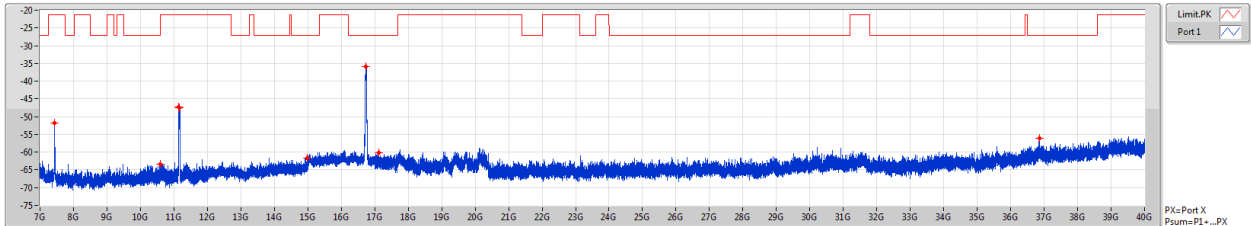

802.11ac VHT20_Nss1,(MCS0)_1TX

CSE [PK]

5580MHz

F-Start(Hz)	F-Stop(Hz)	RBW(Hz)	Type	Freq(Hz)	Psum(dBm)	PI(dBm)
7G	10G	1M	PK	7.4395G	-51.72	-51.72
10G	11G	1M	PK	10.59775G	-63.39	-63.39
11G	12G	1M	PK	11.14975G	-47.32	-47.32
11G	12G	1M	PK	11.1595G	-47.58	-47.58
12G	15G	1M	PK	14.9865G	-61.65	-61.65
15G	17G	1M	PK	16.7355G	-35.80	-35.80
17G	18G	1M	PK	17.1114G	-60.15	-60.15
18G	40G	1M	PK	36.86913G	-56.15	-56.15