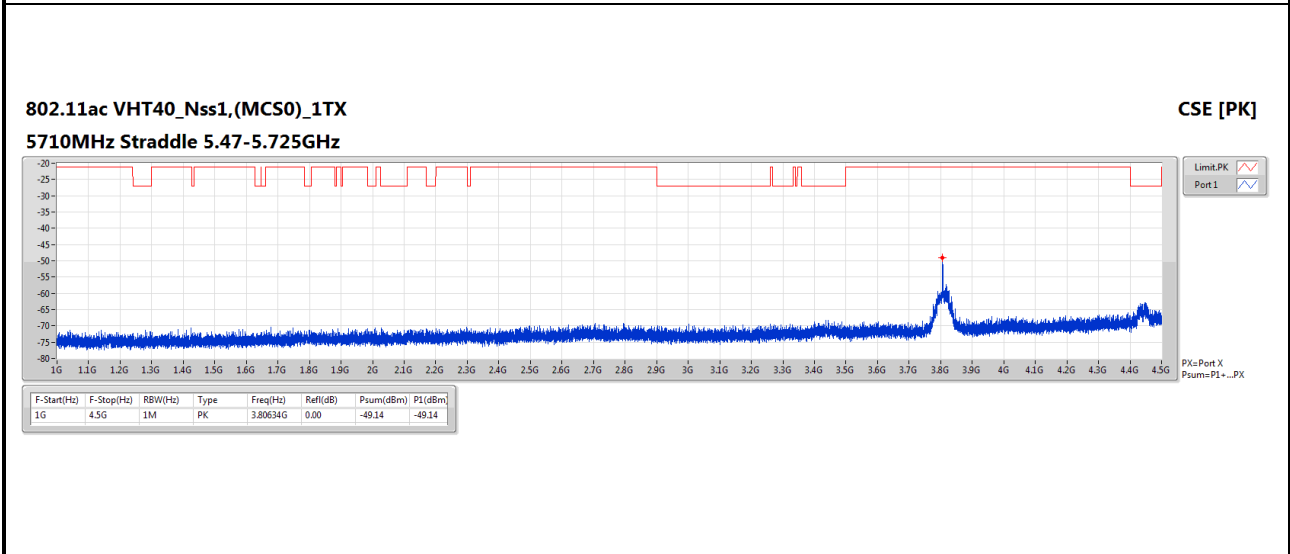

DG = Directional Gain;
PX=Port X; Psum=P1+.P2+..PX

802.11ac VHT40_Nss1,(MCS0)_1TX
5230MHz

CSE [AV]

802.11ac VHT40_Nss1,(MCS0)_1TX
5310MHz

CSE [PK]

802.11ac VHT40_Nss1,(MCS0)_1TX
5310MHz

CSE [AV]

802.11ac VHT40_Nss1,(MCS0)_1TX
5710MHz Straddle 5.47-5.725GHz