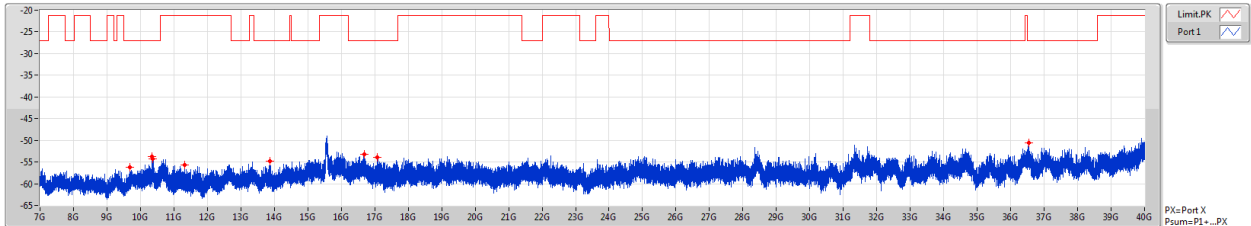

802.11ac VHT40_Nss1,(MCS0)_1TX

CSE [PK]

5190MHz

F-Start(Hz)	F-Stop(Hz)	RBW(Hz)	Type	Freq(Hz)	Psum(dBm)	PI(dBm)
7G	10G	1M	PK	9.67975G	-56.22	-56.22
10G	11G	1M	PK	10.3545G	-53.80	-53.80
10G	11G	1M	PK	10.365G	-54.33	-54.33
11G	12G	1M	PK	11.319G	-55.72	-55.72
12G	15G	1M	PK	13.86525G	-54.79	-54.79
15G	17G	1M	PK	16.692G	-53.23	-53.23
17G	18G	1M	PK	17.0765G	-53.87	-53.87
18G	40G	1M	PK	36.54944G	-50.59	-50.59