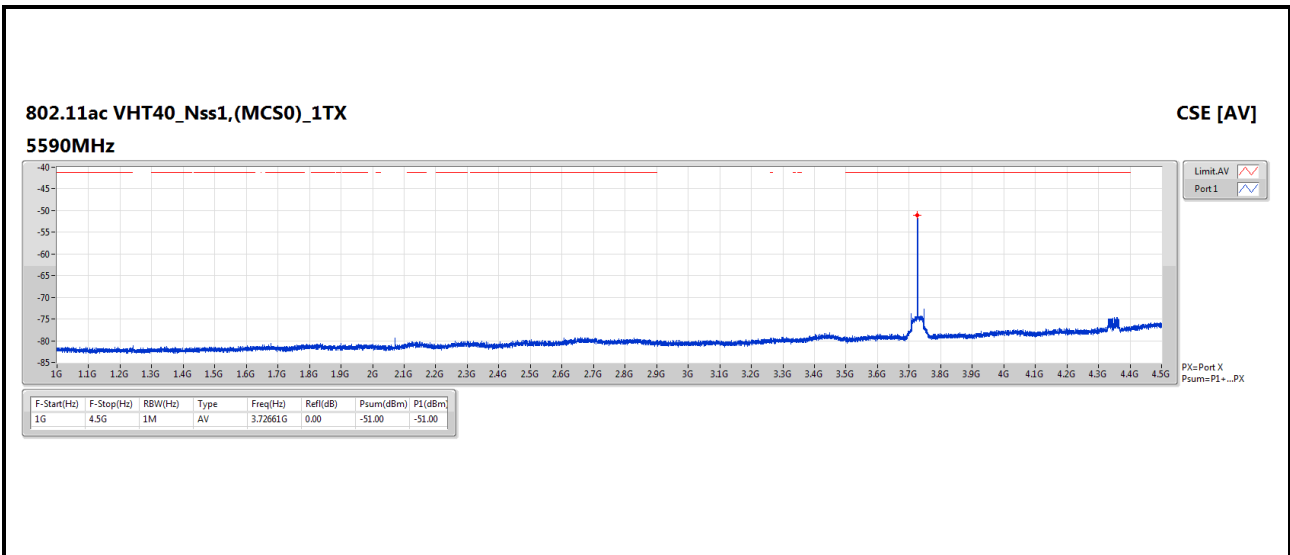

DG = Directional Gain;
PX=Port X; Psum=P1+.P2+..PX

802.11ac VHT40_Nss1,(MCS0)_1TX
5230MHz

CSE [AV]

802.11ac VHT40_Nss1,(MCS0)_1TX
5310MHz

CSE [PK]

802.11ac VHT40_Nss1,(MCS0)_1TX
5310MHz

CSE [AV]

802.11ac VHT40_Nss1,(MCS0)_1TX
5710MHz Straddle 5.47-5.725GHz