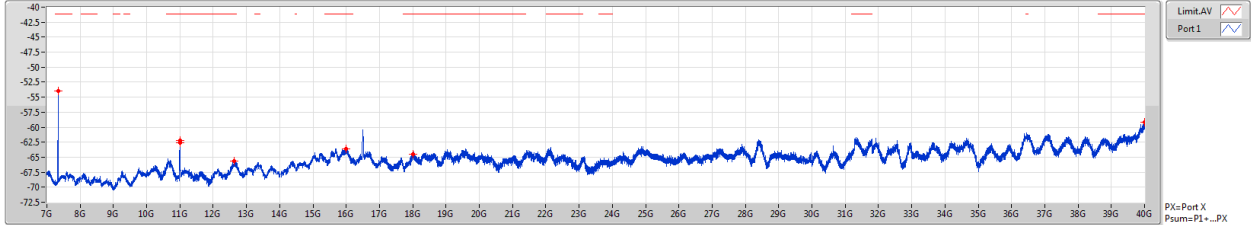

802.11ac VHT20_Nss1,(MCS0)_1TX

CSE [AV]

5500MHz

F-Start(Hz)	F-Stop(Hz)	RBW(Hz)	Type	Freq(Hz)	Psum(dBm)	PI(dBm)
7G	10G	1M	AV	7.333G	-54.02	-54.02
10G	11G	1M	AV	10.9995G	-62.65	-62.65
11G	12G	1M	AV	11G	-62.21	-62.21
12G	15G	1M	AV	12.636G	-65.64	-65.64
15G	17G	1M	AV	15.9975G	-63.63	-63.63
17G	18G	1M	AV	17.9975G	-64.55	-64.55
18G	40G	1M	AV	39.99519G	-59.16	-59.16