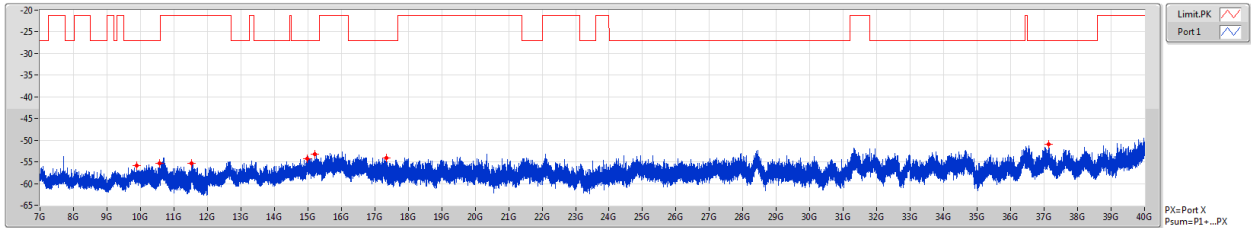

802.11ac VHT80_Nss1,(MCS0)_1TX
5775MHz

CSE [PK]

F-Start(Hz)	F-Stop(Hz)	RBW(Hz)	Type	Freq(Hz)	Psum(dBm)	P1(dBm)
7G	10G	1M	PK	9.89425G	-55.92	-55.92
10G	11G	1M	PK	10.56475G	-55.34	-55.34
11G	12G	1M	PK	11.53075G	-55.31	-55.31
12G	15G	1M	PK	14.97375G	-54.28	-54.28
15G	17G	1M	PK	15.3055G	-53.24	-53.24
17G	18G	1M	PK	17.35375G	-54.12	-54.12
18G	40G	1M	PK	37.12831G	-50.95	-50.95