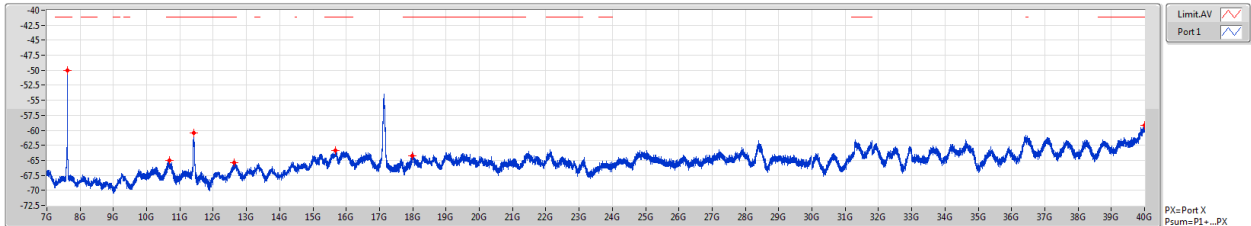

802.11ac VHT40_Nss1,(MCS0)_1TX
5710MHz Straddle 5.47-5.725GHz

CSE [PK]

802.11ac VHT40_Nss1,(MCS0)_1TX
5710MHz Straddle 5.47-5.725GHz

CSE [AV]

802.11ac VHT40_Nss1,(MCS0)_1TX
5755MHz

CSE [PK]

802.11ac VHT40_Nss1,(MCS0)_1TX