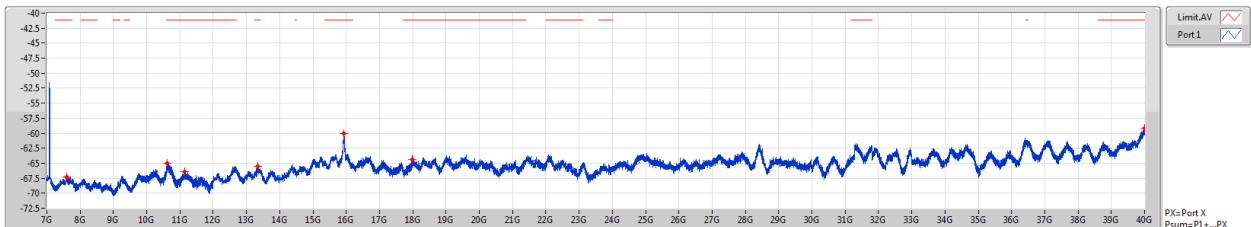

802.11ac VHT40_Nss1,(MCS0)_1TX
5310MHz

CSE [AV]

F-Start(Hz)	F-Stop(Hz)	RBW(Hz)	Type	Freq(Hz)	Psum(dBm)	PI(dBm)
7G	10G	1M	AV	7.58875G	-67.25	-67.25
10G	11G	1M	AV	10.61025G	-64.95	-64.95
11G	12G	1M	AV	11.1385G	-66.38	-66.38
12G	15G	1M	AV	13.344G	-65.55	-65.55
15G	17G	1M	AV	15.92G	-60.12	-60.12
17G	18G	1M	AV	17.97625G	-64.35	-64.35
18G	40G	1M	AV	39.99106G	-59.22	-59.22