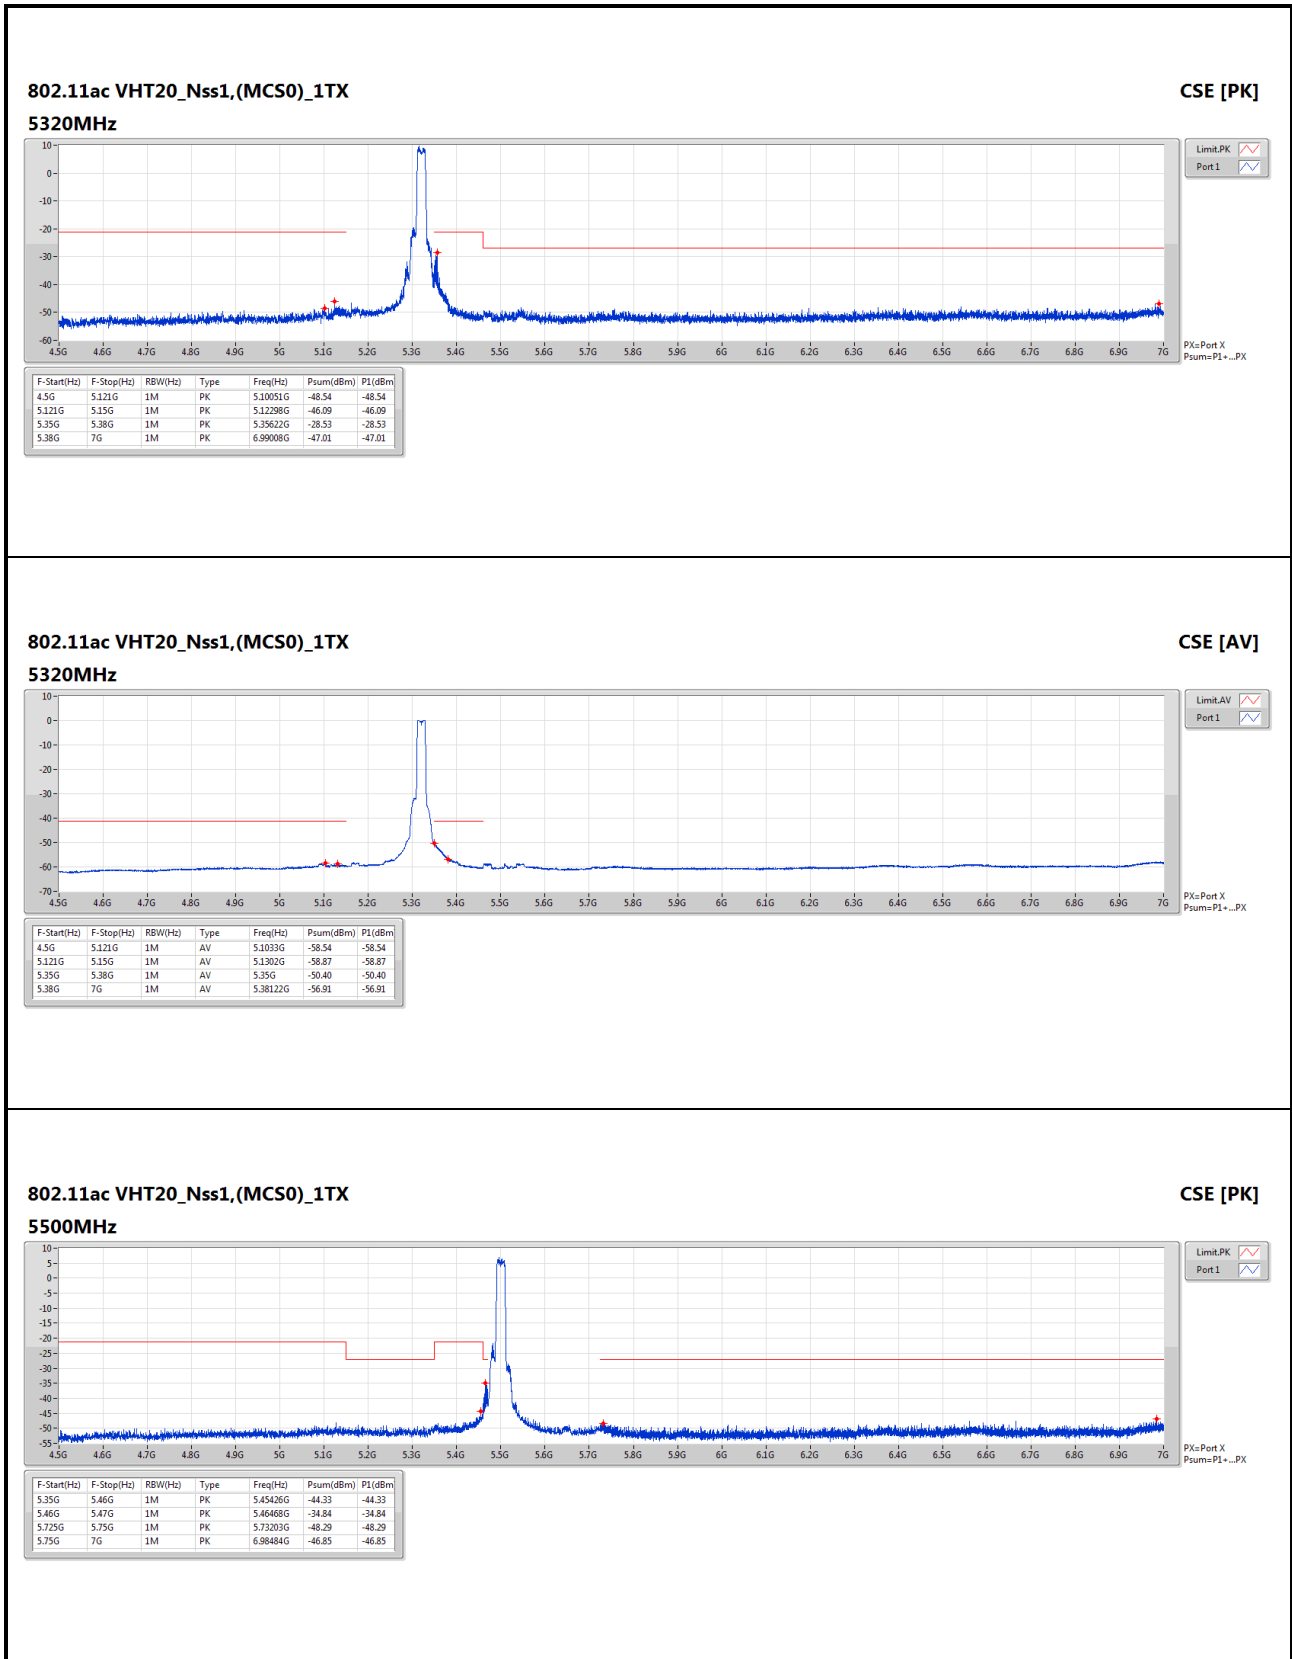

802.11ac VHT20_Nss1,(MCS0)_1TX

CSE [AV]

5200MHz

F-Start(Hz)	F-Stop(Hz)	RBW(Hz)	Type	Freq(Hz)	Psum(dBm)	P1(dBm)
4.5G	5.121G	1M	AV	5.11852G	-57.07	-57.07
5.121G	5.15G	1M	AV	5.14979G	-52.42	-52.42
5.35G	5.38G	1M	AV	5.35626G	-57.78	-57.78
5.38G	7G	1M	AV	5.38425G	-57.67	-57.67