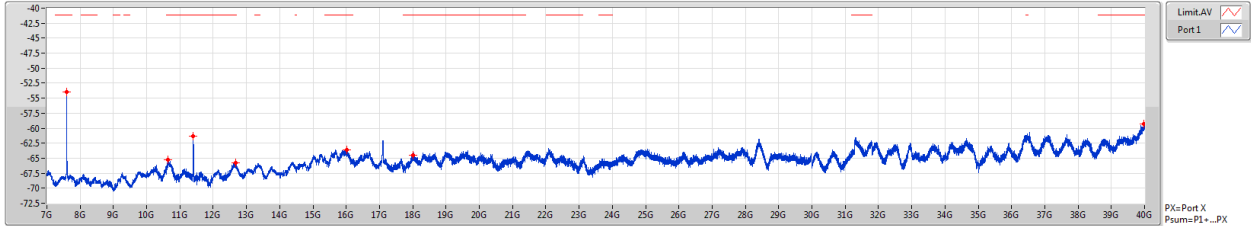

802.11ac VHT20_Nss1,(MCS0)_1TX

CSE [AV]

5700MHz

F-Start(Hz)	F-Stop(Hz)	RBW(Hz)	Type	Freq(Hz)	Psum(dBm)	P1(dBm)
7G	10G	1M	AV	7.6G	-53.91	-53.91
10G	11G	1M	AV	10.644G	-65.32	-65.32
11G	12G	1M	AV	11.3985G	-61.34	-61.34
12G	15G	1M	AV	12.678G	-65.76	-65.76
15G	17G	1M	AV	16.0095G	-63.60	-63.60
17G	18G	1M	AV	17.99875G	-64.54	-64.54
18G	40G	1M	AV	39.9835G	-59.32	-59.32