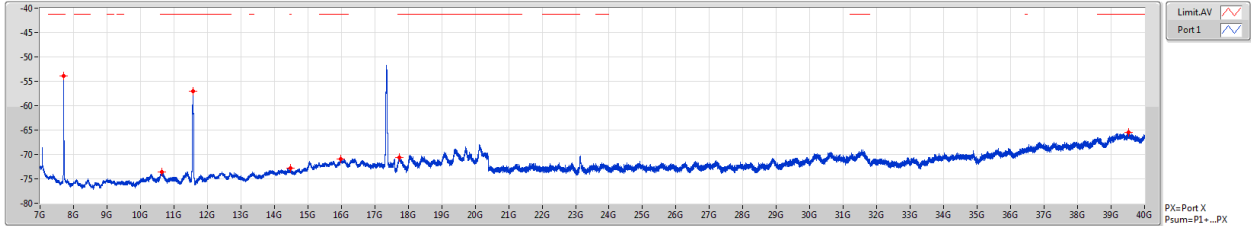

802.11ac VHT20_Nss1,(MCS0)_1TX

CSE [AV]

5785MHz

F-Start(Hz)	F-Stop(Hz)	RBW(Hz)	Type	Freq(Hz)	Psum(dBm)	P1(dBm)
7G	10G	1M	AV	7.71325G	-53.93	-53.93
10G	11G	1M	AV	10.64125G	-73.61	-73.61
11G	12G	1M	AV	11.569G	-57.09	-57.09
12G	15G	1M	AV	14.47275G	-72.86	-72.86
15G	17G	1M	AV	15.381G	-70.91	-70.91
17G	18G	1M	AV	17.73575G	-70.56	-70.56
18G	40G	1M	AV	39.51738G	-65.51	-65.51