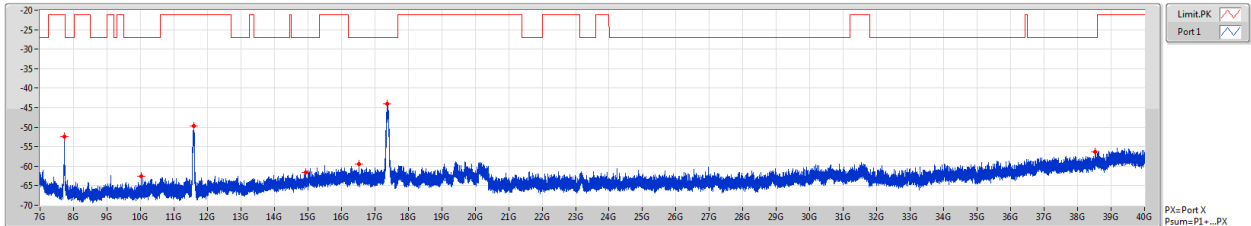

802.11ac VHT40_Nss1,(MCS0)_1TX

CSE [PK]

5795MHz

F-Start(Hz)	F-Stop(Hz)	RBW(Hz)	Type	Freq(Hz)	Psum(dBm)	P1(dBm)
7G	10G	1M	PK	7.72675G	-52.34	-52.34
10G	11G	1M	PK	10.03G	-62.52	-62.52
11G	12G	1M	PK	11.58975G	-49.64	-49.64
12G	15G	1M	PK	14.94375G	-61.88	-61.88
15G	17G	1M	PK	16.5405G	-59.46	-59.46
17G	18G	1M	PK	17.37225G	-44.03	-44.03
18G	40G	1M	PK	38.53013G	-56.28	-56.28