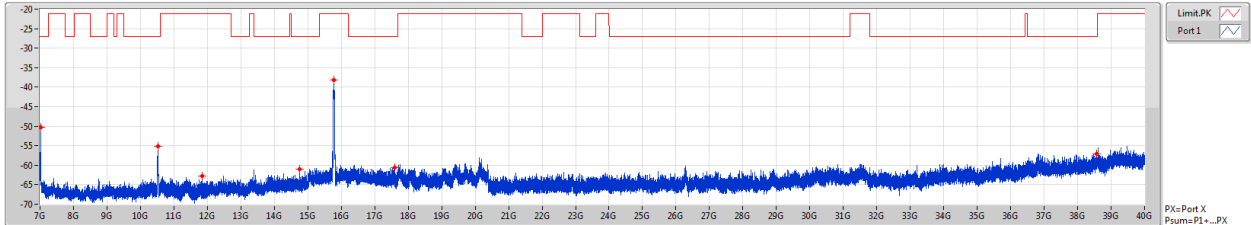

802.11ac VHT20_Nss1,(MCS0)_1TX

CSE [PK]

5260MHz

F-Start(Hz)	F-Stop(Hz)	RBW(Hz)	Type	Freq(Hz)	Psum(dBm)	P1(dBm)
7G	10G	1M	PK	7.0135G	-50.34	-50.34
10G	11G	1M	PK	10.52G	-55.24	-55.24
11G	12G	1M	PK	11.84825G	-62.86	-62.86
12G	15G	1M	PK	14.757G	-60.99	-60.99
15G	17G	1M	PK	15.7775G	-38.14	-38.14
17G	18G	1M	PK	17.59025G	-60.54	-60.54
18G	40G	1M	PK	38.55694G	-57.10	-57.10