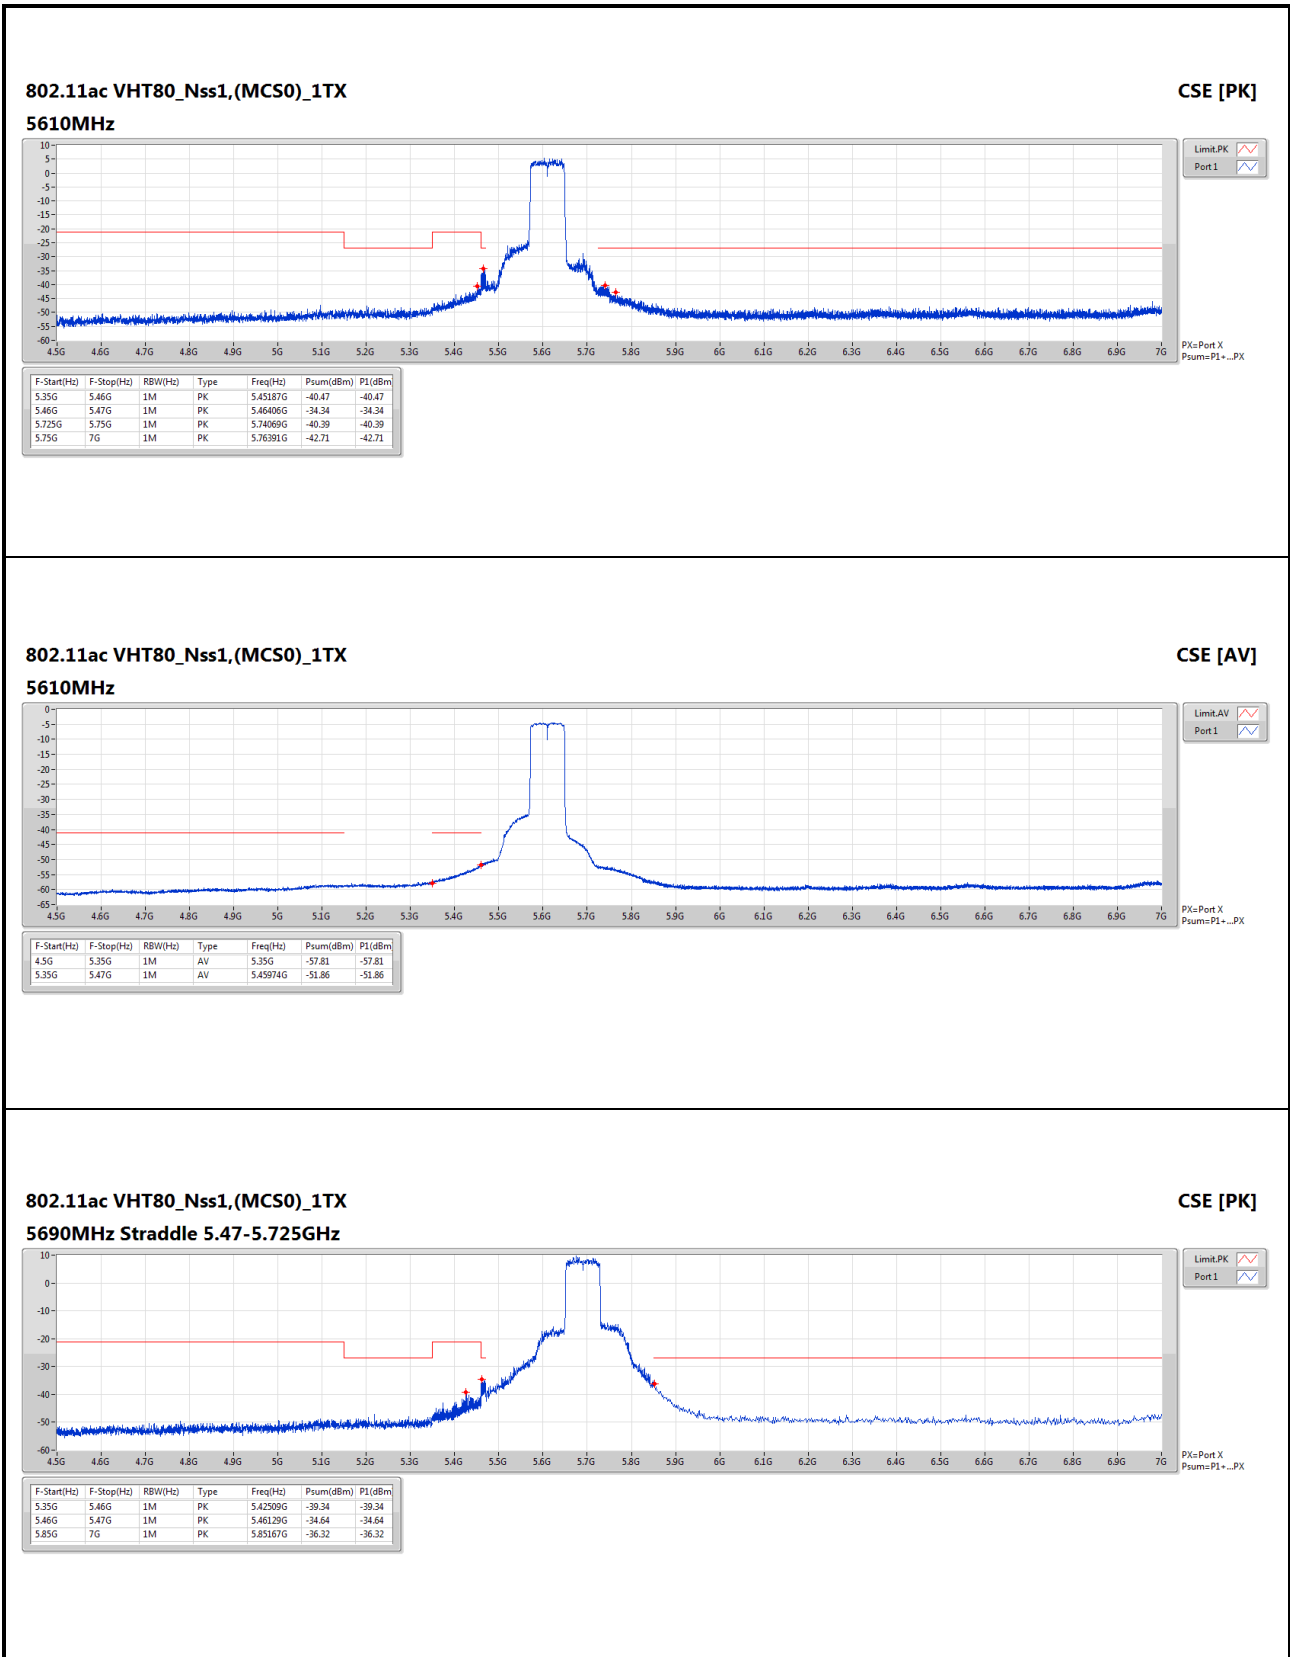

3.5.13 Transmitter Conducted Unwanted Emissions (7GHz ~40GHz)

Summary

Mode	Result	F-Start (Hz)	F-Stop (Hz)	Type	Freq (Hz)	DG (dBi)	P1 (dBm)	Psum (dBm)	EIRP (dBm)	Limit (dBm)	Margin (dB)
5.15-5.25GHz	-	-	-	-	-	-	-	-	-	-	-
802.11a_Nss1,(6Mbps)_1TX	Pass	15G	17G	AV	15.597G	4.00	-48.27	-48.27	-44.27	-41.20	-3.07
802.11ac VHT20_Nss1,(MCS0)_1TX	Pass	15G	17G	AV	15.596G	4.00	-48.30	-48.30	-44.30	-41.20	-3.10
802.11ac VHT40_Nss1,(MCS0)_1TX	Pass	15G	17G	AV	15.6795G	4.00	-49.81	-49.81	-45.81	-41.20	-4.61
802.11ac VHT80_Nss1,(MCS0)_1TX	Pass	18G	40G	AV	39.97663G	4.00	-59.41	-59.41	-55.41	-41.20	-14.21
5.25-5.35GHz	-	-	-	-	-	-	-	-	-	-	-
802.11a_Nss1,(6Mbps)_1TX	Pass	15G	17G	AV	15.897G	4.00	-48.90	-48.90	-44.90	-41.20	-3.70
802.11ac VHT20_Nss1,(MCS0)_1TX	Pass	15G	17G	AV	15.8965G	4.00	-48.58	-48.58	-44.58	-41.20	-3.38
802.11ac VHT40_Nss1,(MCS0)_1TX	Pass	15G	17G	AV	15.8035G	4.00	-51.99	-51.99	-47.99	-41.20	-6.79
802.11ac VHT80_Nss1,(MCS0)_1TX	Pass	18G	40G	AV	39.99381G	4.00	-58.84	-58.84	-54.84	-41.20	-13.64
5.47-5.725GHz	-	-	-	-	-	-	-	-	-	-	-
802.11a_Nss1,(6Mbps)_1TX	Pass	15G	17G	PK	16.7435G	4.00	-35.35	-35.35	-31.35	-27.00	-4.35
802.11ac VHT20_Nss1,(MCS0)_1TX	Pass	15G	17G	PK	16.7355G	4.00	-35.80	-35.80	-31.80	-27.00	-4.80
802.11ac VHT40_Nss1,(MCS0)_1TX	Pass	7G	10G	AV	7.6135G	4.00	-50.01	-50.01	-46.01	-41.20	-4.81
802.11ac VHT80_Nss1,(MCS0)_1TX	Pass	7G	10G	AV	7.5865G	4.00	-53.61	-53.61	-49.61	-41.20	-8.41
5.725-5.85GHz	-	-	-	-	-	-	-	-	-	-	-
802.11a_Nss1,(6Mbps)_1TX	Pass	17G	18G	PK	17.238G	4.00	-35.91	-35.91	-31.91	-27.00	-4.91
802.11ac VHT20_Nss1,(MCS0)_1TX	Pass	17G	18G	PK	17.22725G	4.00	-38.36	-38.36	-34.36	-27.00	-7.36
802.11ac VHT40_Nss1,(MCS0)_1TX	Pass	7G	10G	AV	7.72675G	4.00	-54.31	-54.31	-50.31	-41.20	-9.11
802.11ac VHT80_Nss1,(MCS0)_1TX	Pass	7G	10G	AV	7.69975G	4.00	-58.67	-58.67	-54.67	-41.20	-13.47