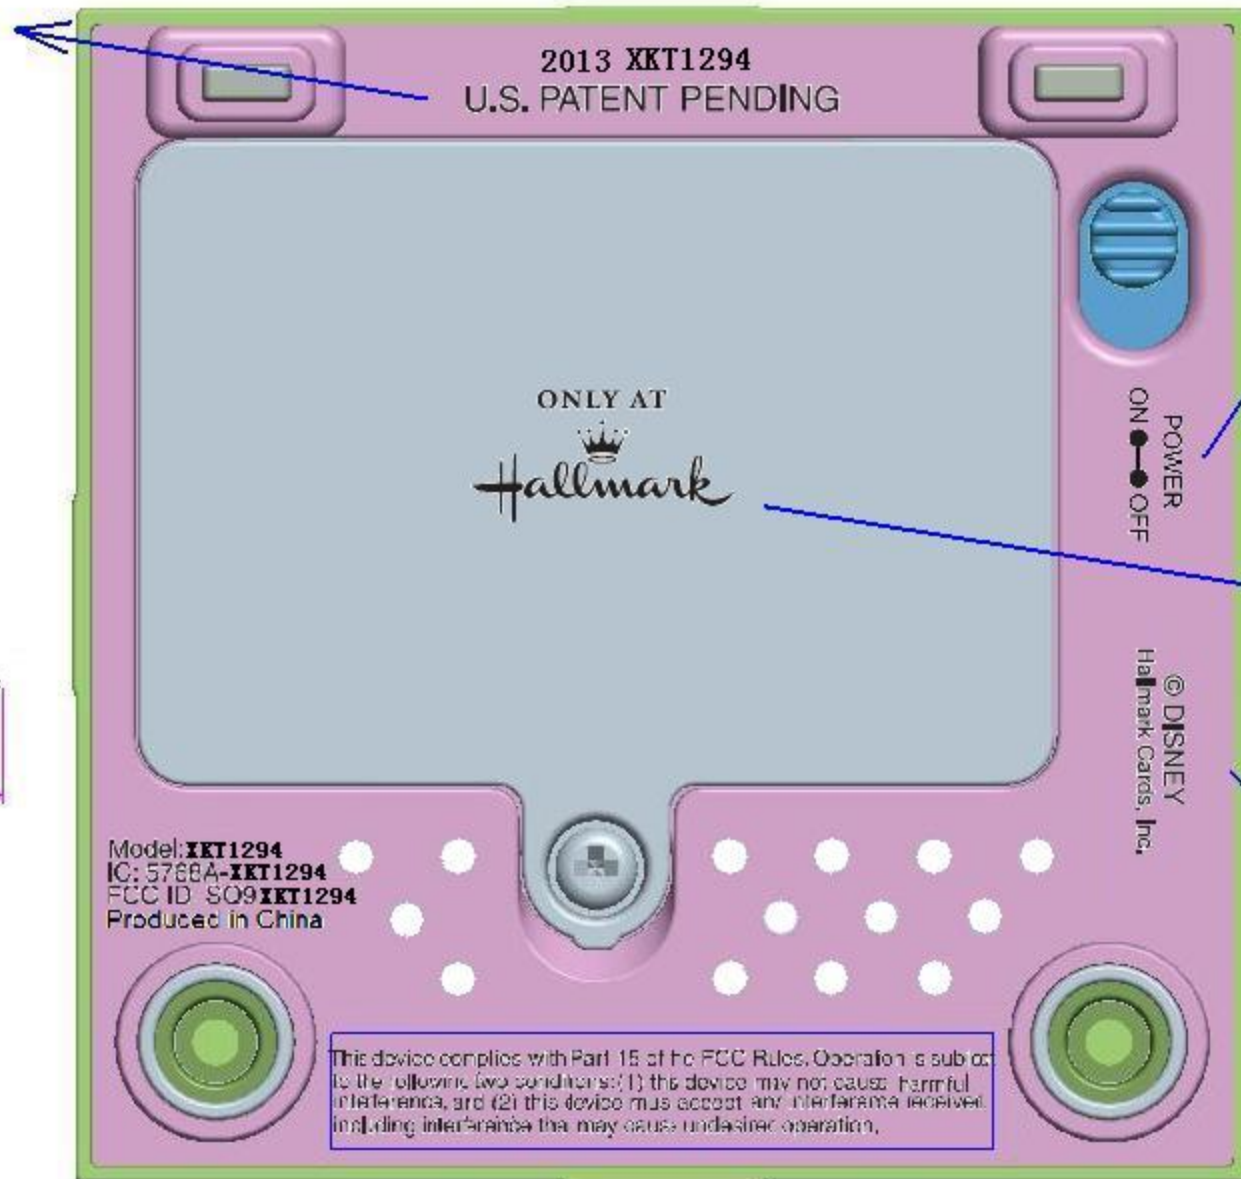

2013 Disney band-XKT1294

ONLY AT
Hallmark
尺寸跟行提供AI文档
位置电池门分中

© DISNEY
Hallmark Cards, Inc.
尺寸跟行提供AI文档