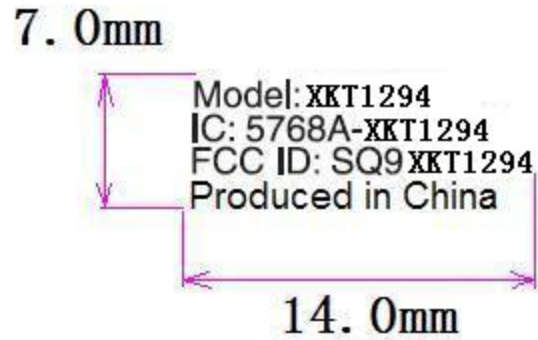

2013 Disney band-XKT1294

ONLY AT
Hallmark
尺寸跟行提供AI文档
位置电池门分中

© DISNEY
Hallmark Cards, Inc.
尺寸跟行提供AI文档