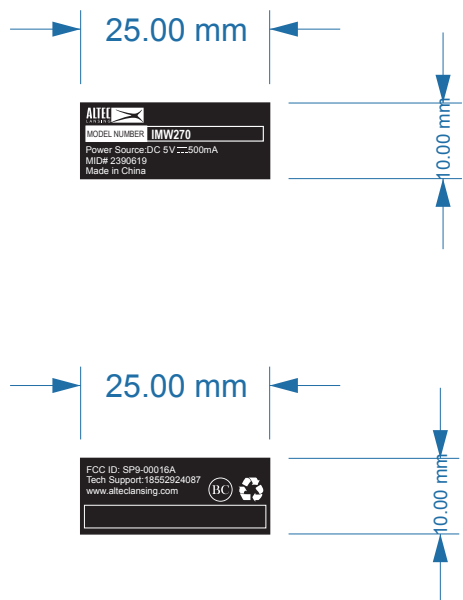

2433M-IMW270-Rating Label

1)

2) Serial Number Label
(26x7mm)

* Letters H=2mm *

IMW270

S/N: KY2709087243

S/N: KY2709166252