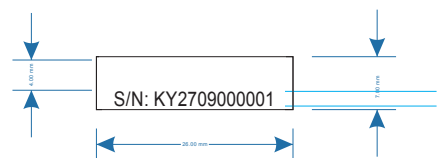

2433M-IMW270-Rating Label

1)

2) Serial Number Label
(26x7mm)

* Letters H=2mm *

IMW270

S/N: KY2709087243

S/N: KY2709166252