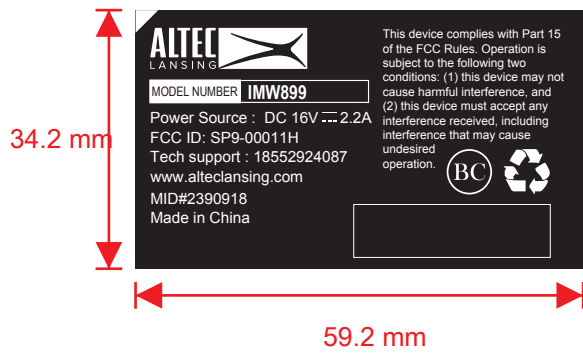

2354M-IMW899 Rating Label

1). Rating Label

Size : 59.2mm x34.2mm

2). Serial Number Label (26x7mm)

* Letters H=2mm *

IMW899

S/N: KY8998000001

S/N: KY8998002010