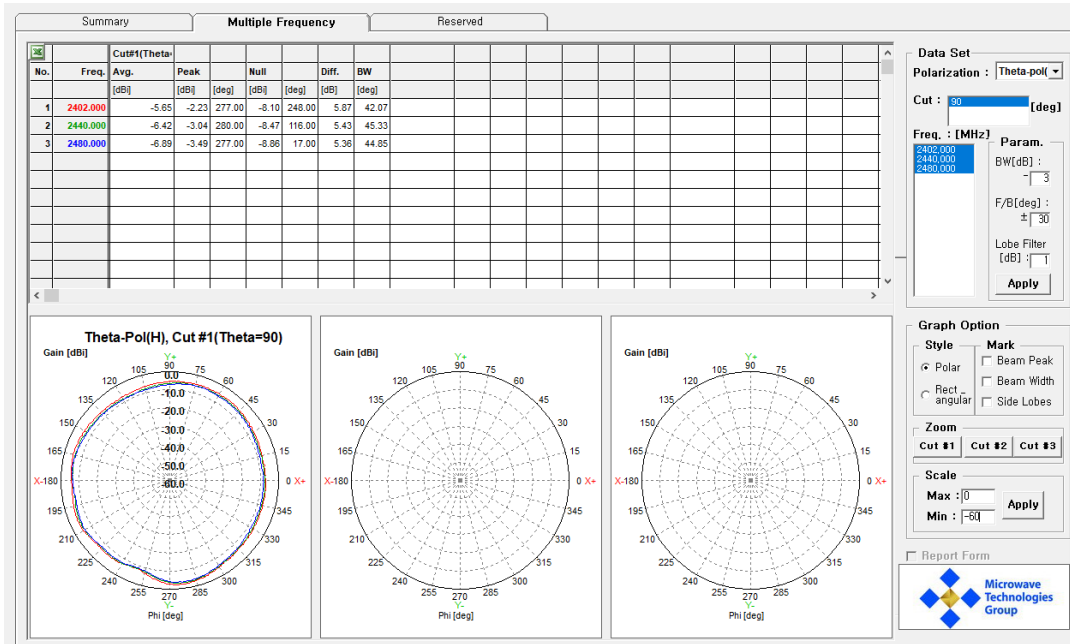

# Antenna 사양서

측정기관 : 전자파기술원 안테나 측정지원센터

(Electromagnetic Wave Technology Institute)

## 1. 측정 Table

### a. horizontal