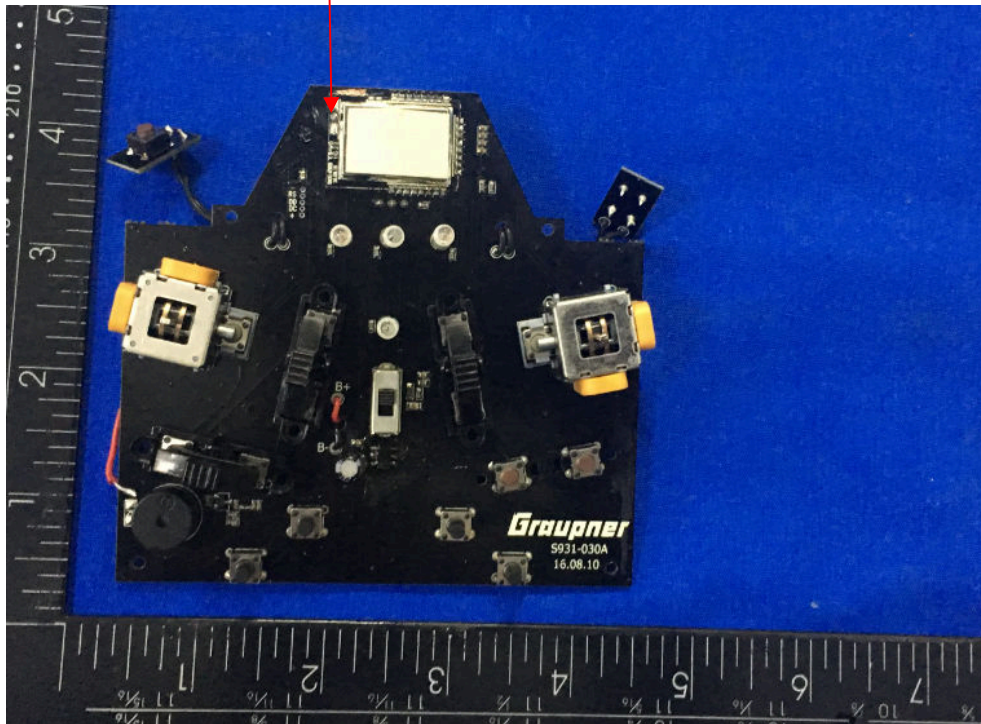

**FCC ID: SNL-16007500**

**Internal Photographs**

**EUT –Open View**

**EUT –PCB View**

EUT –PCB View

Antenna Location

EUT –PCB View

**EUT – RF Module View**

**EUT – Antenna View**