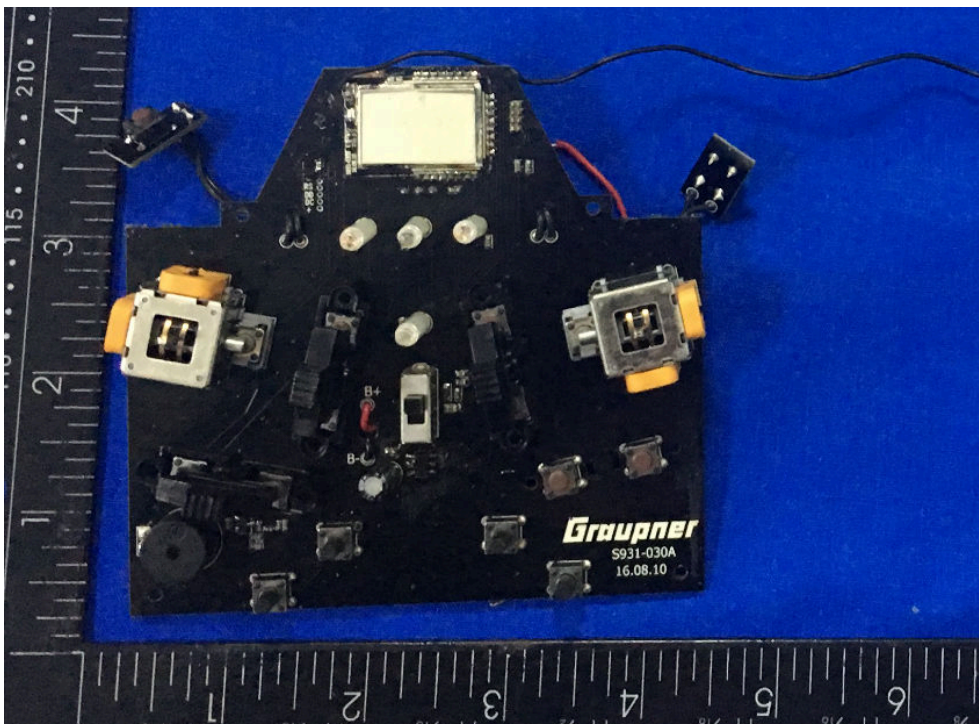

**FCC ID: SNL-16007500**

**Internal Photographs**

**EUT –Open View**

**EUT –PCB View**

EUT –PCB View

Antenna Location

EUT –PCB View

**EUT – RF Module View**

**EUT – Antenna View**