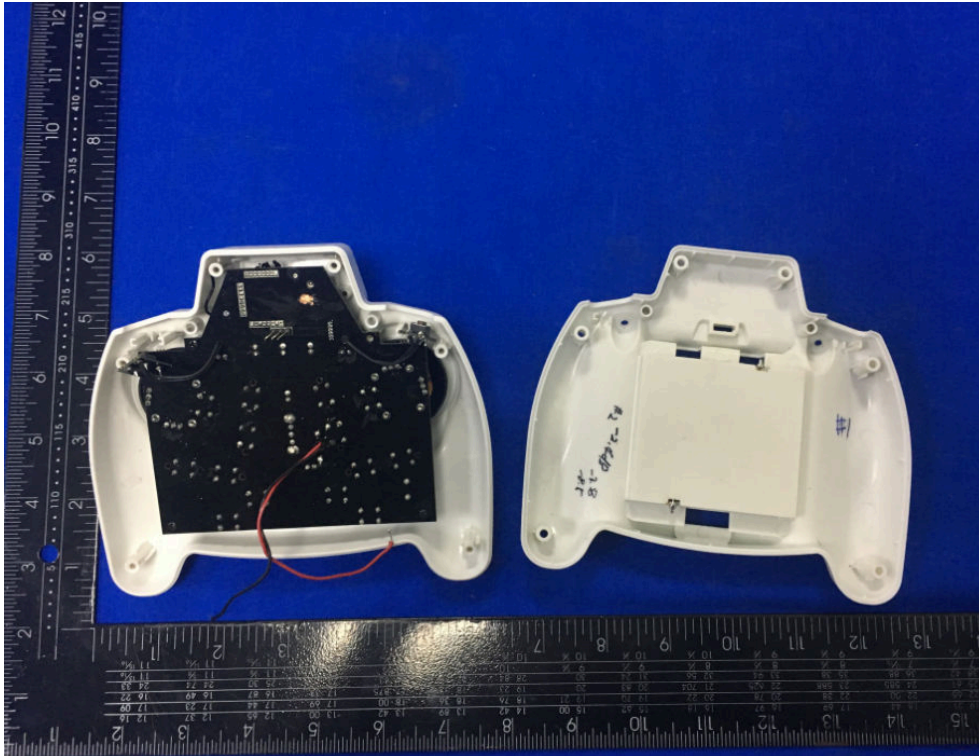

**FCC ID: SNL-16007500**

**Internal Photographs**

**EUT –Open View**

**EUT –PCB View**

EUT –PCB View

Antenna Location

EUT –PCB View

**EUT – RF Module View**

**EUT – Antenna View**