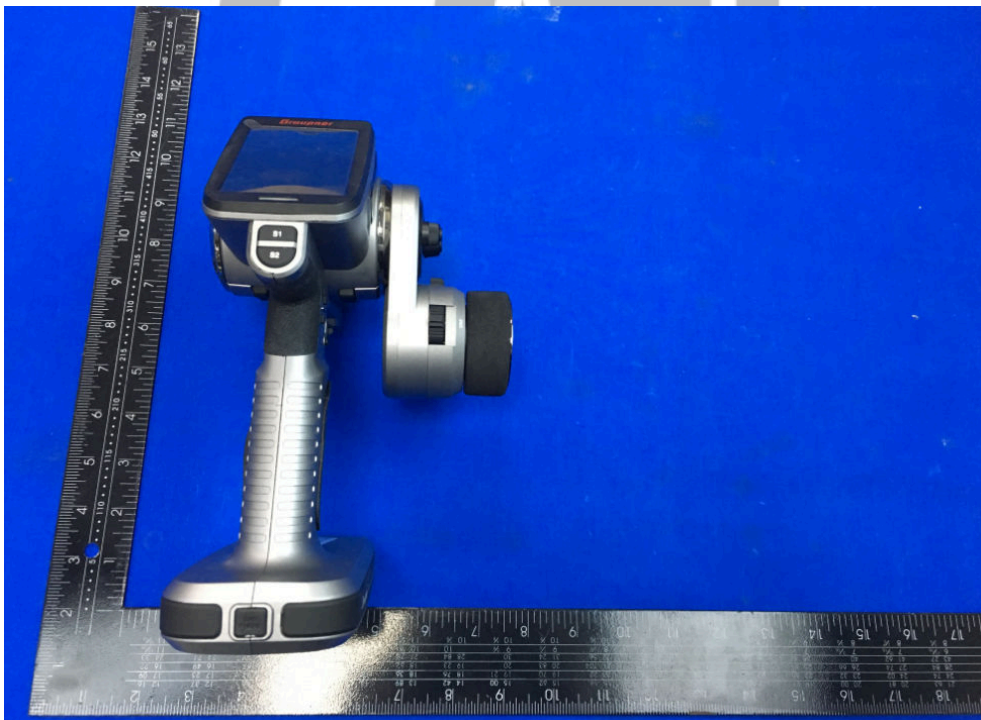

**FCC ID: SNL-16006500**

**External Photographs**

**EUT – Whole View**

**EUT - Front View** HONGCAI TESTING

**EUT - Rear View**

**EUT - Side View**

**EUT – Side View**

**EUT – Side View**

**EUT – Side View**

**HCT**  
HONGCAI TESTING