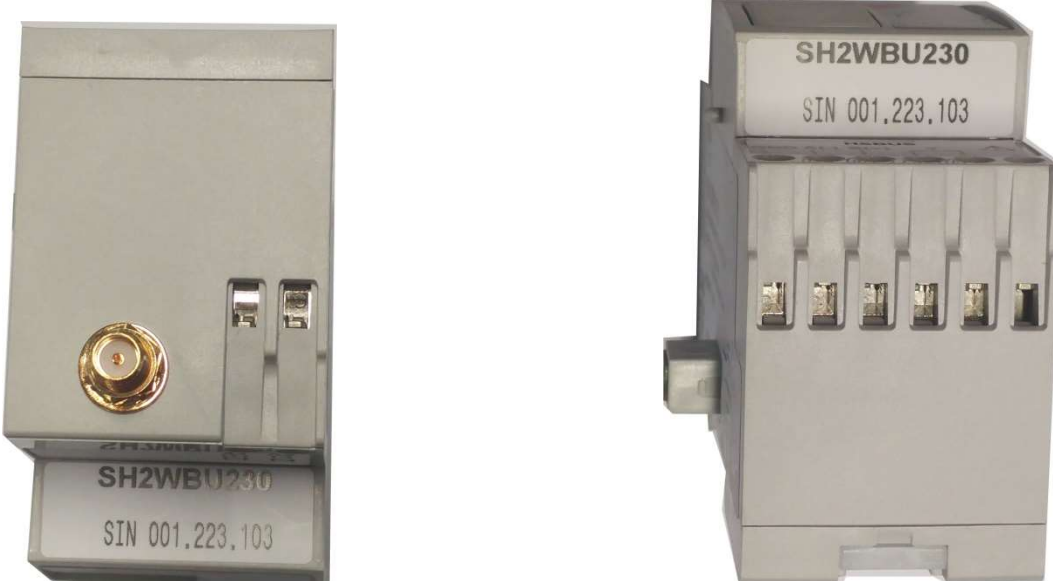

Top and bottom