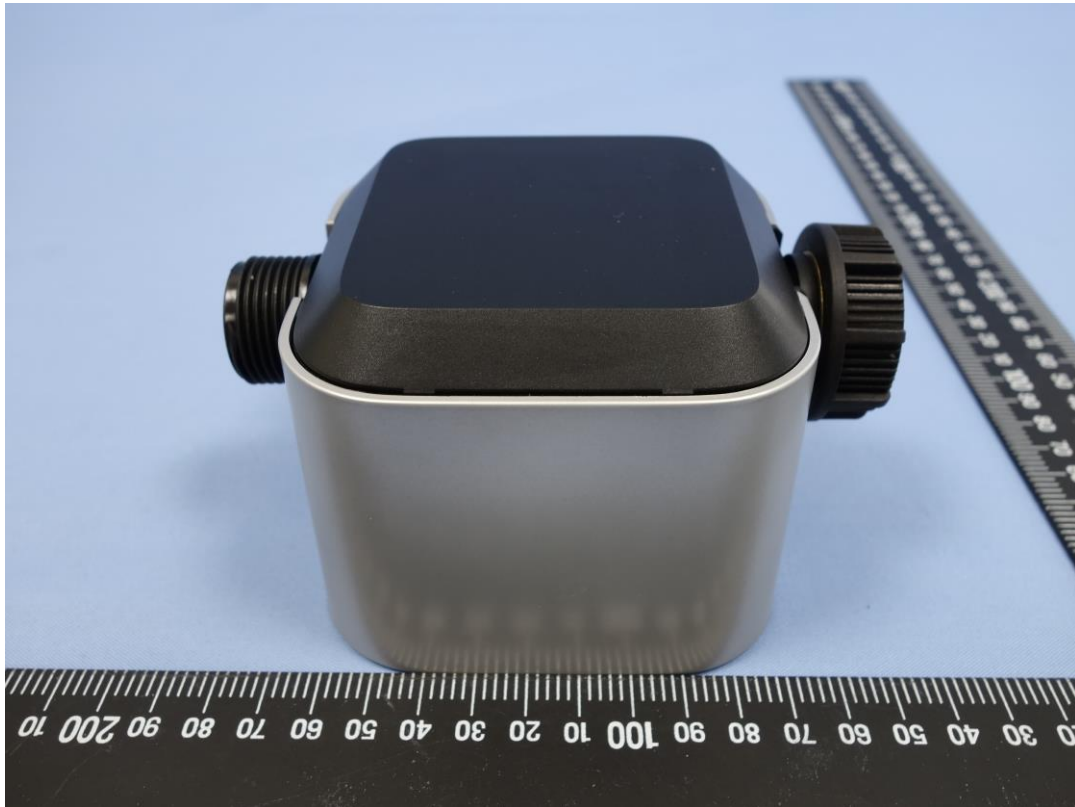

CN22FVSX(P15C-BLE) 001
CN22FVSX(P15C-THREAD) 001
CN22FVSX(FCC-MPE) 001
CN229UPI(RSS247-BLE) 001
CN229UPI(RSS247-THREAD) 001
CN229UPI(ISED-MPE) 001

Product: Eve Aqua US

Type Identification: 20ECC4101

CN22FVSX(P15C-BLE) 001
CN22FVSX(P15C-THREAD) 001
CN22FVSX(FCC-MPE) 001
CN229UPI(RSS247-BLE) 001
CN229UPI(RSS247-THREAD) 001
CN229UPI(ISED-MPE) 001

Product: Eve Aqua US

Type Identification: 20ECC4101

CN22FVSX(P15C-BLE) 001
CN22FVSX(P15C-THREAD) 001
CN22FVSX(FCC-MPE) 001
CN229UPI(RSS247-BLE) 001
CN229UPI(RSS247-THREAD) 001
CN229UPI(ISED-MPE) 001

Product: Eve Aqua US

Type Identification: 20ECC4101