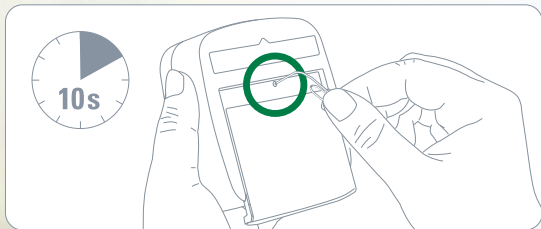

(10)

(11)

Reset • Réinitialisation • Zurücksetzen