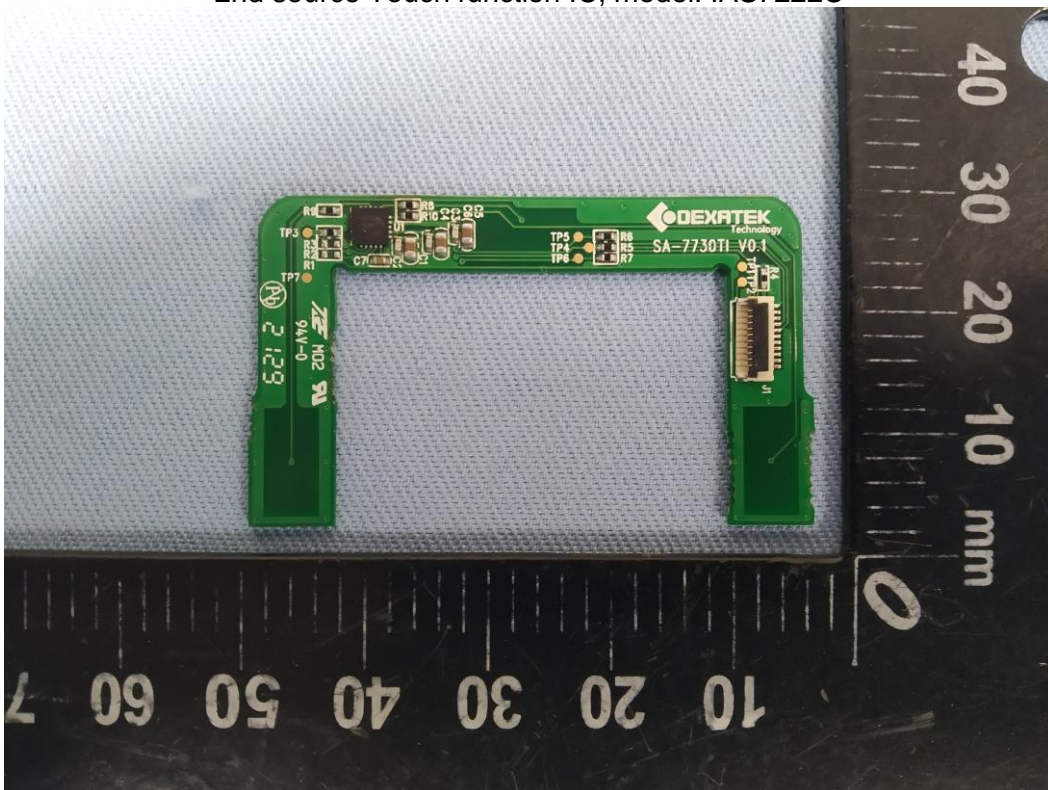

Product: Eve Room
Type Identification: 20EBX9901

Touch function IC, model CY8CMBR3108-LQXI

Touch function IC, model CY8CMBR3108-LQXI

CN21EWDY(P15C-BLE) 001,
CN21EWDY(P15C-THREAD) 001,
CN21W2JS(RSS247-BLE) 001,
CN21W2JS(RSS247-THREAD) 001,
CN21EWDY(FCC-MPE) 001,
CN21W2JS(IC-MPE) 001

Product: Eve Room
Type Identification: 20EBX9901

Touch function IC, model CY8CMBR3108-LQXI

2nd source Touch function IC, model: IAS7222C

2nd source Touch function IC, model: IAS7222C

CN21EWDY(P15C-BLE) 001,
CN21EWDY(P15C-THREAD) 001,
CN21W2JS(RSS247-BLE) 001,
CN21W2JS(RSS247-THREAD) 001,
CN21EWDY(FCC-MPE) 001,
CN21W2JS(IC-MPE) 001