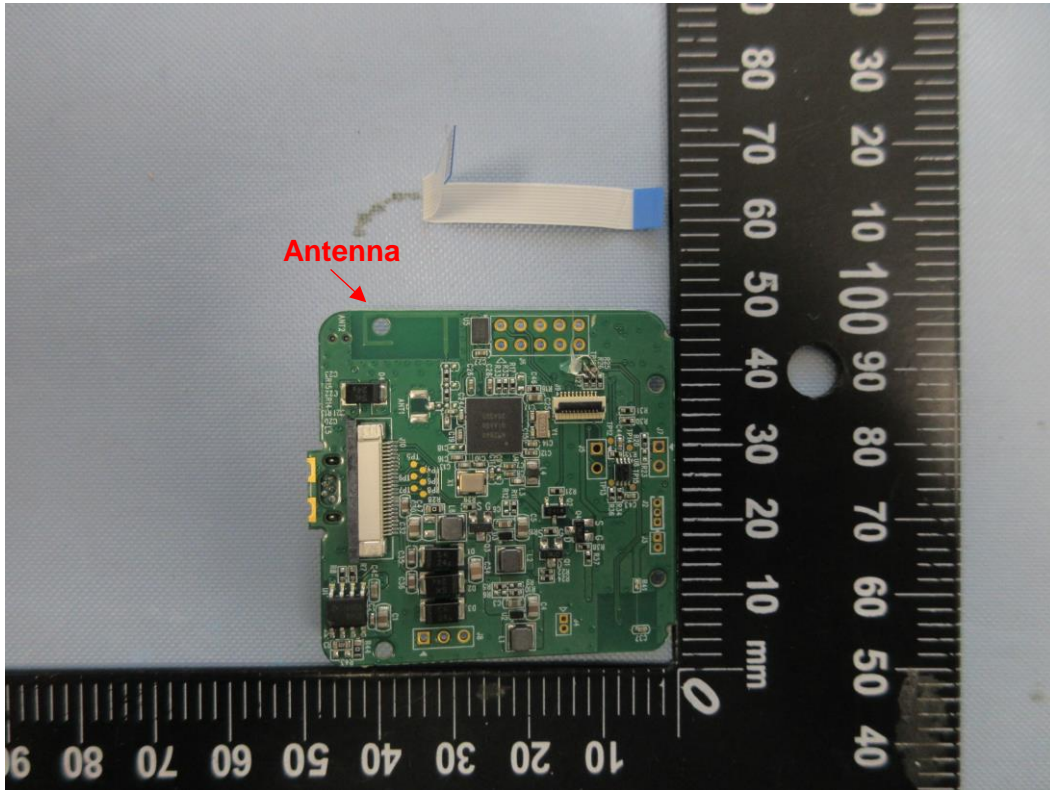

CN21EWDY(P15C-BLE) 001,
CN21EWDY(P15C-THREAD) 001,
CN21W2JS(RSS247-BLE) 001,
CN21W2JS(RSS247-THREAD) 001,
CN21EWDY(FCC-MPE) 001,
CN21W2JS(IC-MPE) 001

Product: Eve Room
Type Identification: 20EBX9901

CN21EWDY(P15C-BLE) 001,
CN21EWDY(P15C-THREAD) 001,
CN21W2JS(RSS247-BLE) 001,
CN21W2JS(RSS247-THREAD) 001,
CN21EWDY(FCC-MPE) 001,
CN21W2JS(IC-MPE) 001

Product: Eve Room
Type Identification: 20EBX9901

CN21EWDY(P15C-BLE) 001,
CN21EWDY(P15C-THREAD) 001,
CN21W2JS(RSS247-BLE) 001,
CN21W2JS(RSS247-THREAD) 001,
CN21EWDY(FCC-MPE) 001,
CN21W2JS(IC-MPE) 001

Product: Eve Room
Type Identification: 20EBX9901