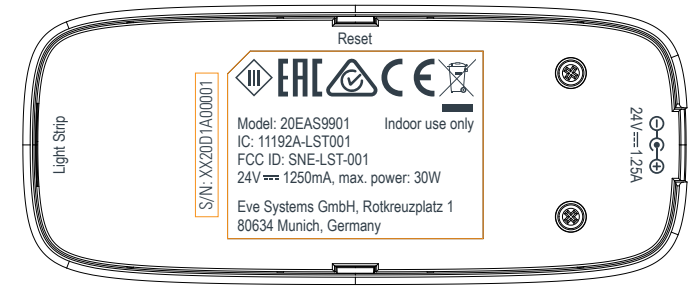

Pantone 432C

Pantone 432C