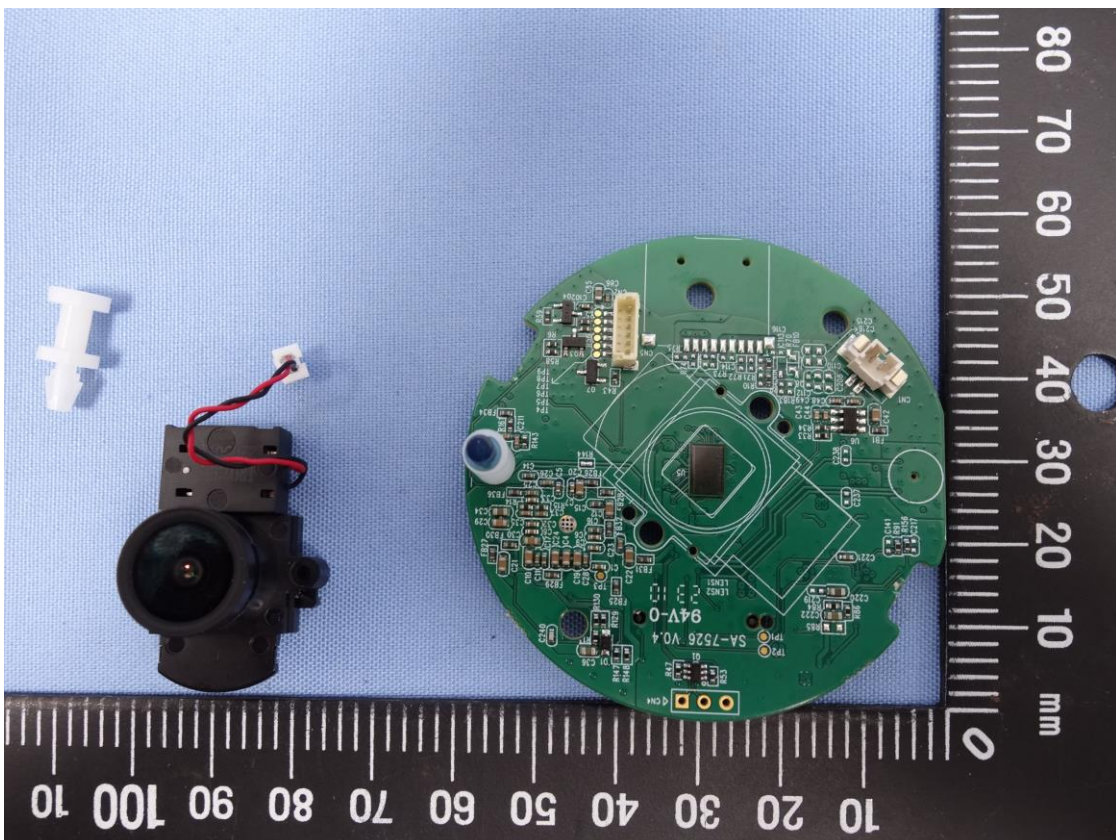

CN23OW7Q (P15C-WiFi) 001
CN23OW7Q (P15E-WiFi) 001
CN23OW7Q (FCC-MPE) 001
CN23MDO8 (RSS247-WiFi 2.4G) 001
CN23MDO8 (RSS247-WiFi 5G) 001
CN23MDO8 (ISED-MPE) 001

Product: Eve Cam
Type Identification: 20ECJ9901