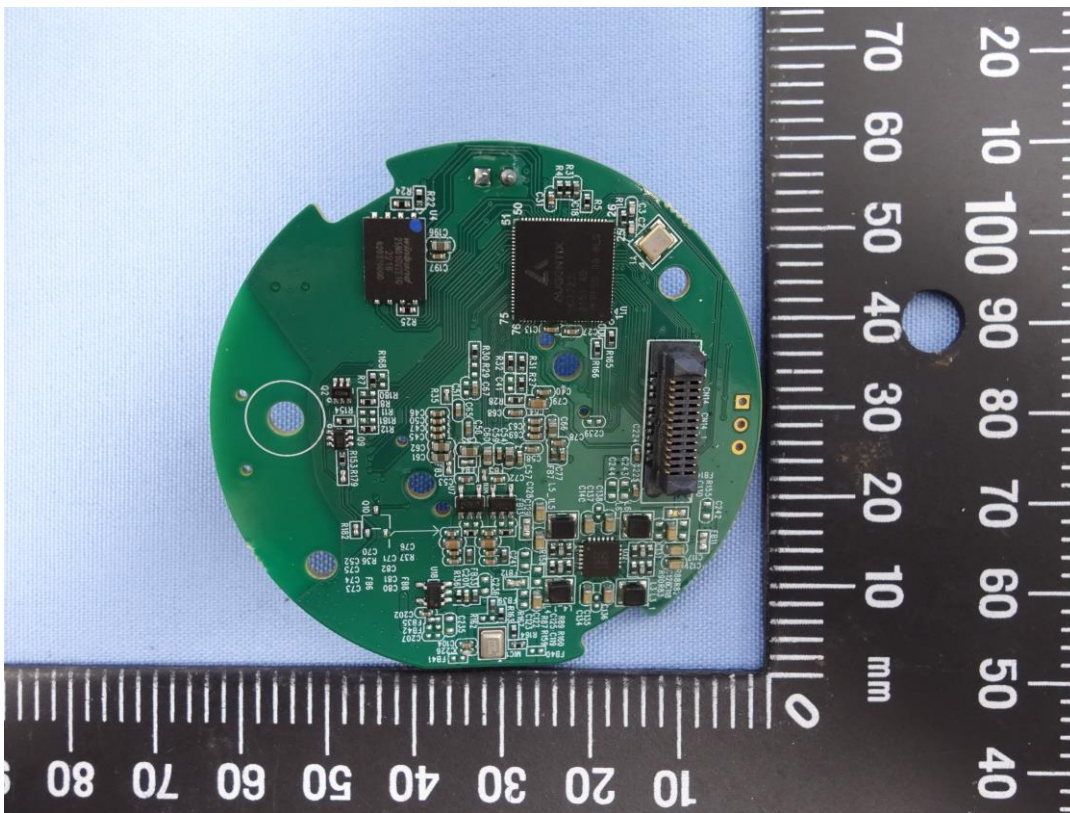

CN23OW7Q (P15C-WiFi) 001
CN23OW7Q (P15E-WiFi) 001
CN23OW7Q (FCC-MPE) 001
CN23MDO8 (RSS247-WiFi 2.4G) 001
CN23MDO8 (RSS247-WiFi 5G) 001
CN23MDO8 (ISED-MPE) 001

Product: Eve Cam
Type Identification: 20ECJ9901