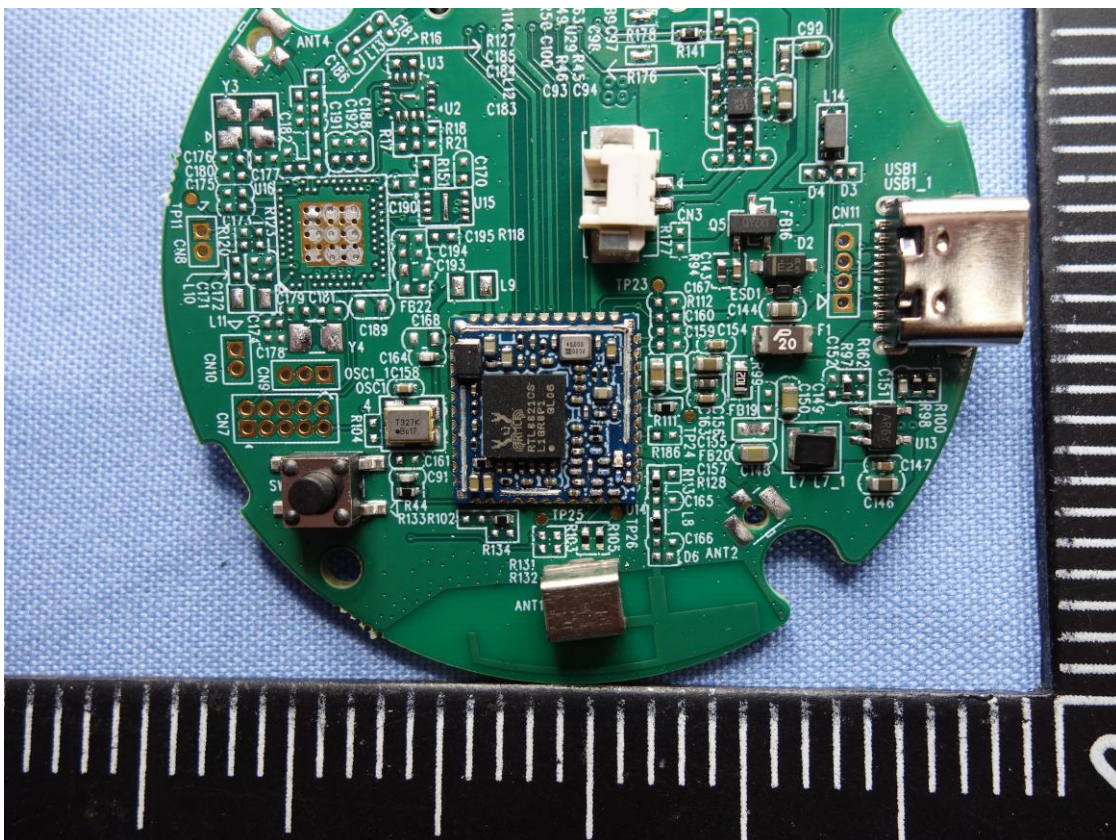

CN23OW7Q (P15C-WiFi) 001
CN23OW7Q (P15E-WiFi) 001
CN23OW7Q (FCC-MPE) 001
CN23MDO8 (RSS247-WiFi 2.4G) 001
CN23MDO8 (RSS247-WiFi 5G) 001
CN23MDO8 (ISED-MPE) 001

Product: Eve Cam
Type Identification: 20ECJ9901