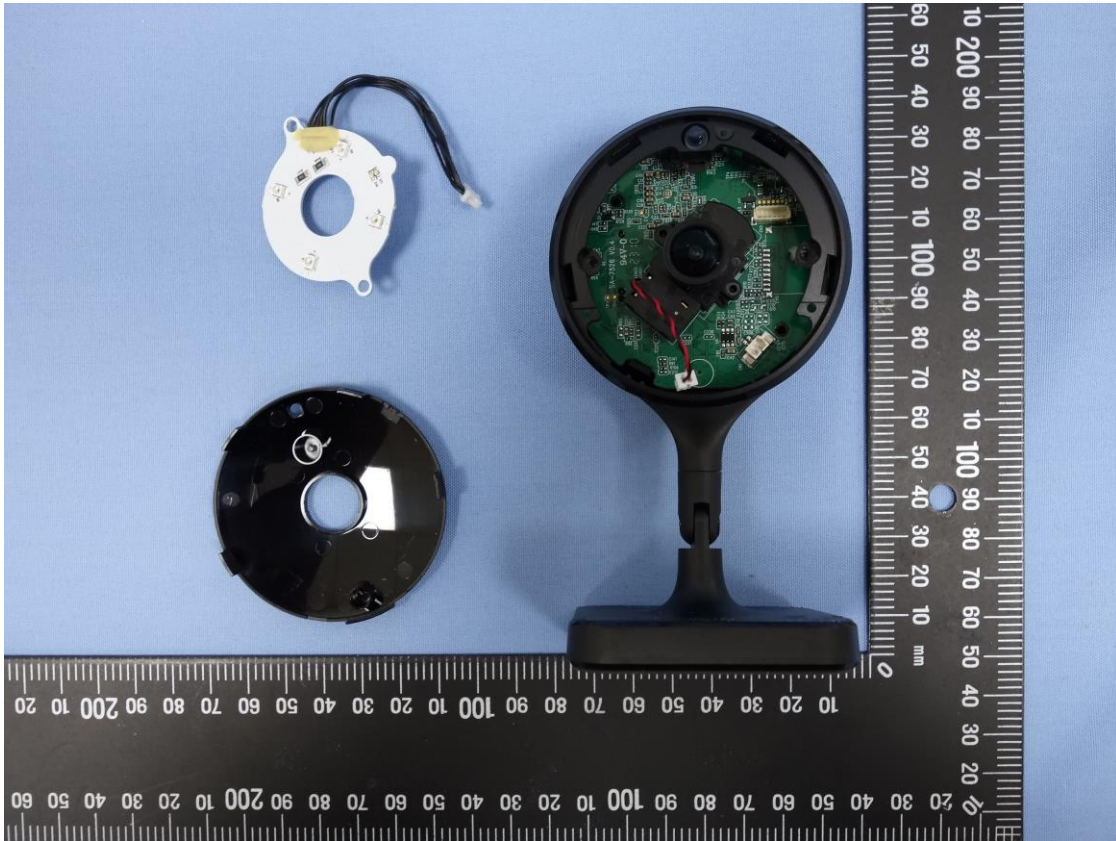

CN23OW7Q (P15C-WiFi) 001
CN23OW7Q (P15E-WiFi) 001
CN23OW7Q (FCC-MPE) 001
CN23MDO8 (RSS247-WiFi 2.4G) 001
CN23MDO8 (RSS247-WiFi 5G) 001
CN23MDO8 (ISED-MPE) 001

Product: Eve Cam
Type Identification: 20ECJ9901