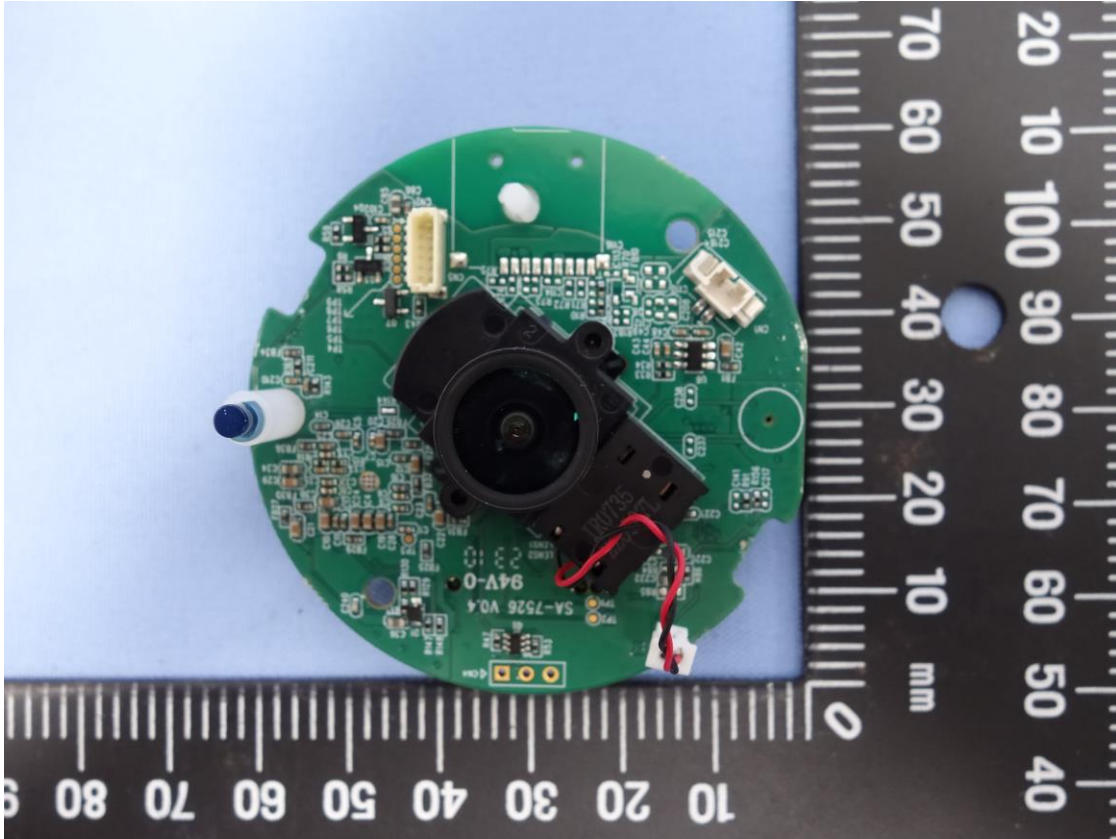

CN23OW7Q (P15C-WiFi) 001
CN23OW7Q (P15E-WiFi) 001
CN23OW7Q (FCC-MPE) 001
CN23MDO8 (RSS247-WiFi 2.4G) 001
CN23MDO8 (RSS247-WiFi 5G) 001
CN23MDO8 (ISED-MPE) 001

Product: Eve Cam
Type Identification: 20ECJ9901