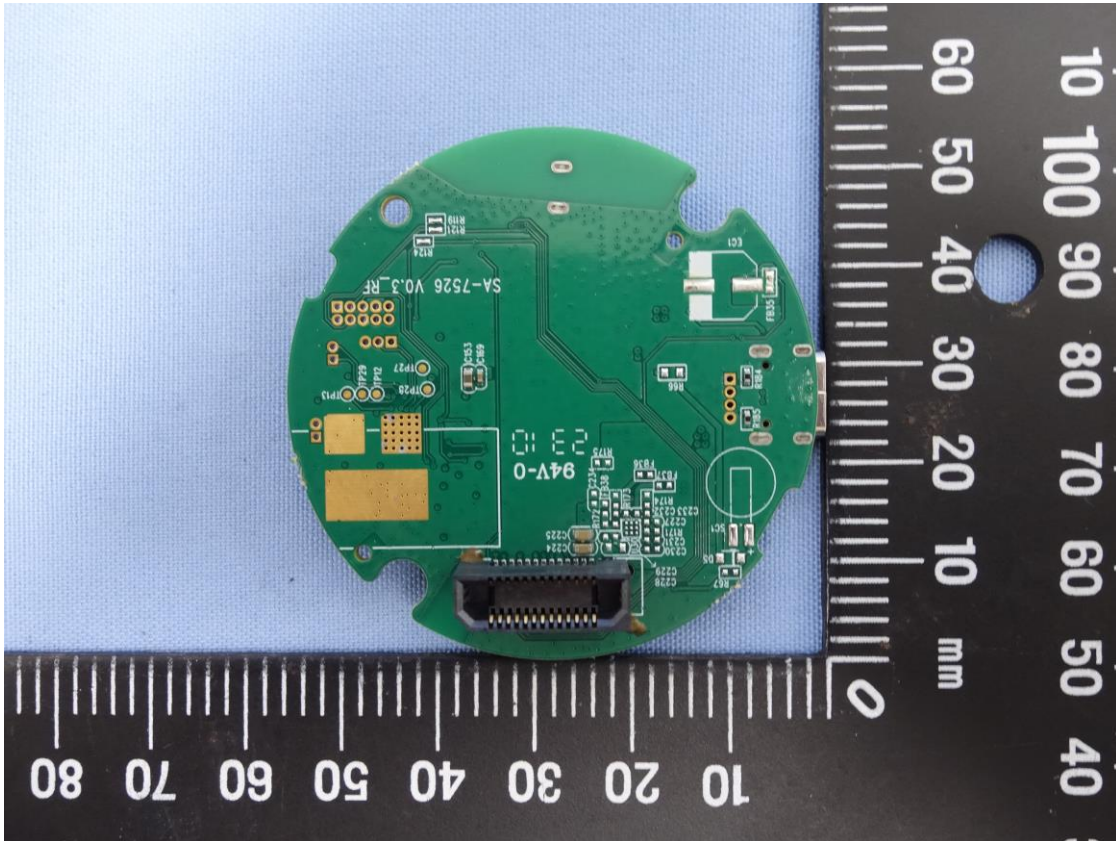

CN23OW7Q (P15C-WiFi) 001
CN23OW7Q (P15E-WiFi) 001
CN23OW7Q (FCC-MPE) 001
CN23MDO8 (RSS247-WiFi 2.4G) 001
CN23MDO8 (RSS247-WiFi 5G) 001
CN23MDO8 (ISED-MPE) 001

Product: Eve Cam
Type Identification: 20ECJ9901