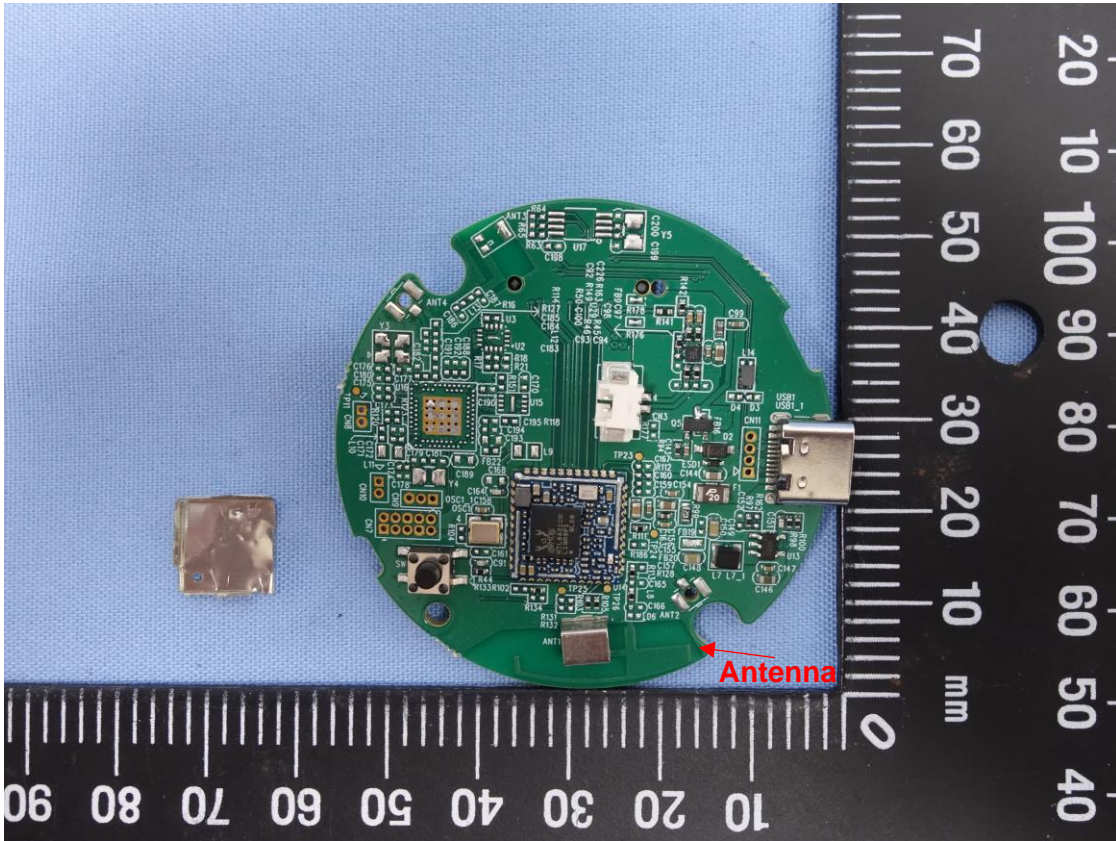

CN23OW7Q (P15C-WiFi) 001
CN23OW7Q (P15E-WiFi) 001
CN23OW7Q (FCC-MPE) 001
CN23MDO8 (RSS247-WiFi 2.4G) 001
CN23MDO8 (RSS247-WiFi 5G) 001
CN23MDO8 (ISED-MPE) 001

Product: Eve Cam
Type Identification: 20ECJ9901