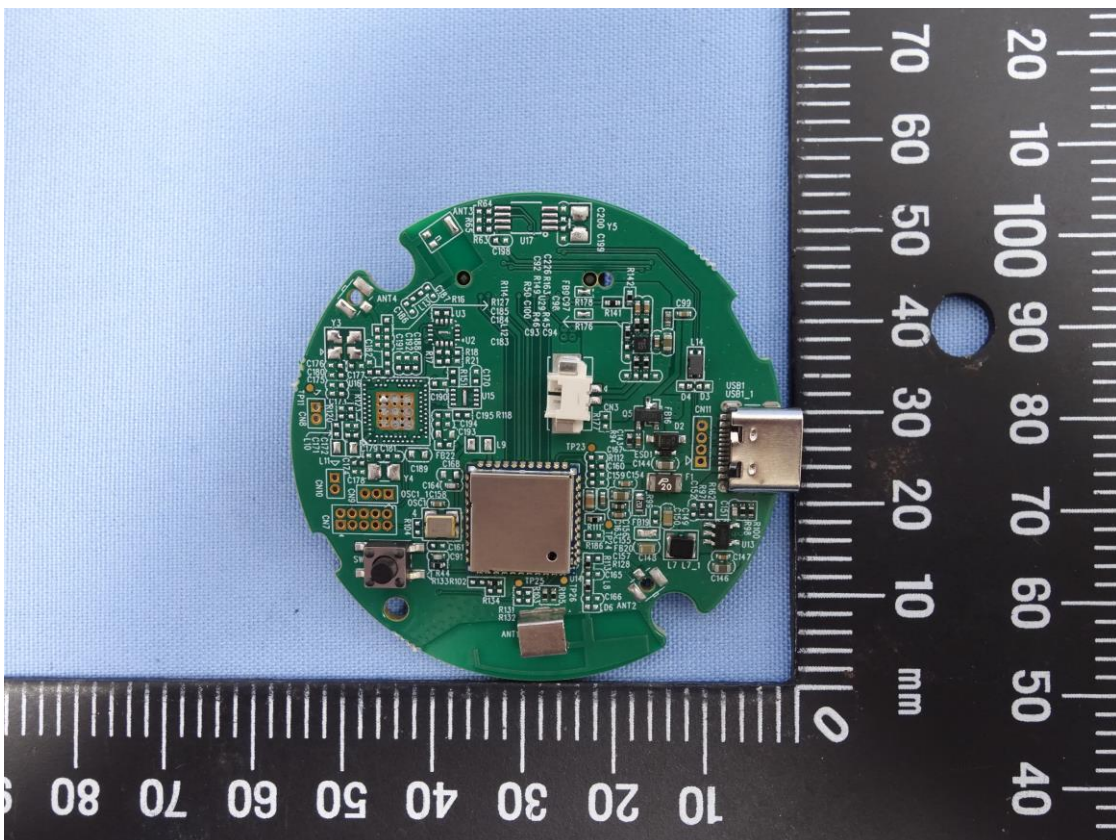

CN23OW7Q (P15C-WiFi) 001
CN23OW7Q (P15E-WiFi) 001
CN23OW7Q (FCC-MPE) 001
CN23MDO8 (RSS247-WiFi 2.4G) 001
CN23MDO8 (RSS247-WiFi 5G) 001
CN23MDO8 (ISED-MPE) 001

Product: Eve Cam
Type Identification: 20ECJ9901