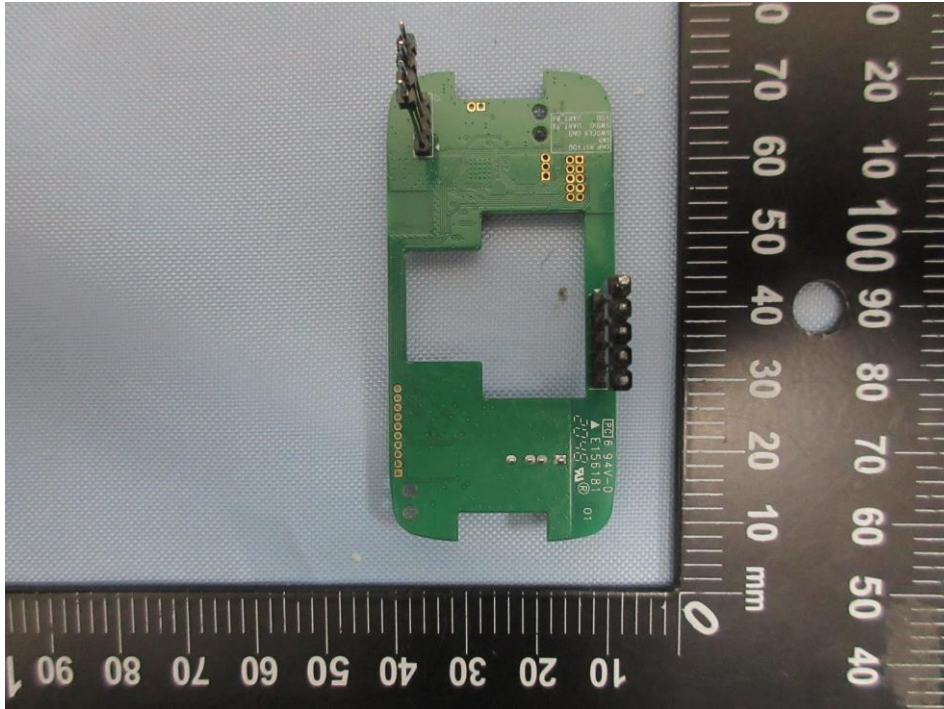

CN219XQV(P15C-BLE) 001,
CN219XQV(P15C-THREAD) 001,

CN219XQV(FCC-MPE) 001,

CN2127P8(RSS247-BLE) 001,

CN2127P8(RSS247-THREAD) 001,

CN2127P8(IC-MPE) 001

Photo Documentation

Page 4 of 8

Product: Eve Energy

Product: Eve Energy
Type Identification: 20EBU4101

CN219XQV(P15C-BLE) 001,
CN219XQV(P15C-THREAD) 001,

CN219XQV(FCC-MPE) 001,

CN2127P8(RSS247-BLE) 001,

CN2127P8(RSS247-THREAD) 001,

CN2127P8(IC-MPE) 001

Photo Documentation

Page 7 of 8

Product: Eve Energy
Type Identification: 20EBU4101

Photo Documentation

Product: Eve Energy
Type Identification: 20EBU4101