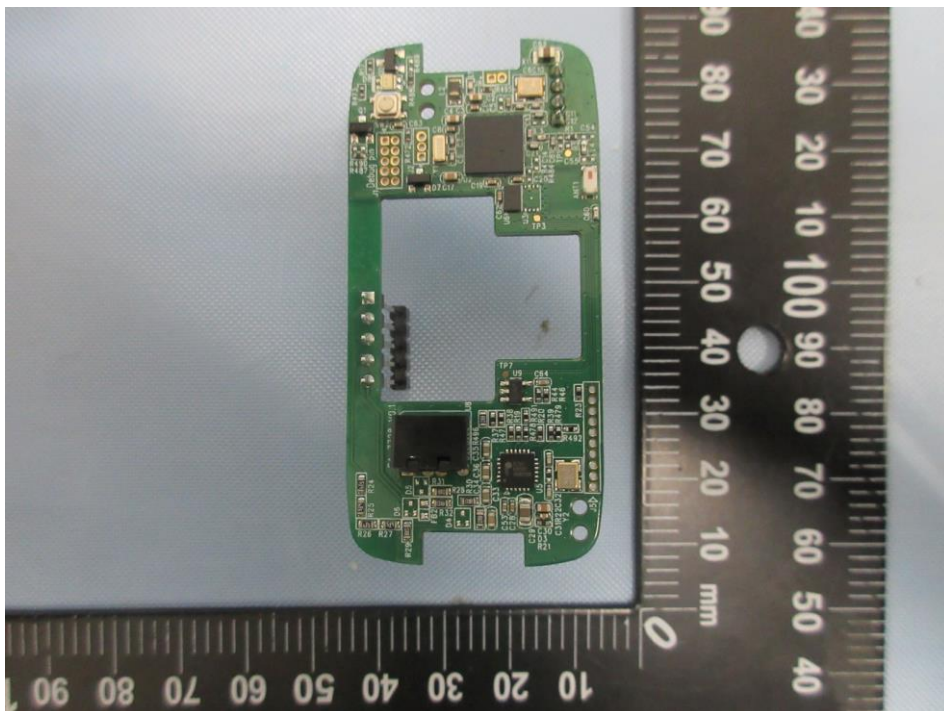

CN219XQV(P15C-BLE) 001,
CN219XQV(P15C-THREAD) 001,

CN219XQV(FCC-MPE) 001,

CN2127P8(RSS247-BLE) 001,

CN2127P8(RSS247-THREAD) 001,

CN2127P8(IC-MPE) 001

Photo Documentation

Page 4 of 8

Product: Eve Energy

Type Identification: 20EBU4101

CN219XQV(P15C-BLE) 001,
CN219XQV(P15C-THREAD) 001,
CN219XQV(FCC-MPE) 001,
CN2127P8(RSS247-BLE) 001,
CN2127P8(RSS247-THREAD) 001,
CN2127P8(IC-MPE) 001

Photo Documentation

Page 5 of 8

Product: Eve Energy
Type Identification: 20EBU4101

CN219XQV(P15C-BLE) 001,
CN219XQV(P15C-THREAD) 001,

CN219XQV(FCC-MPE) 001,

CN2127P8(RSS247-BLE) 001,

CN2127P8(RSS247-THREAD) 001,

CN2127P8(IC-MPE) 001

Photo Documentation