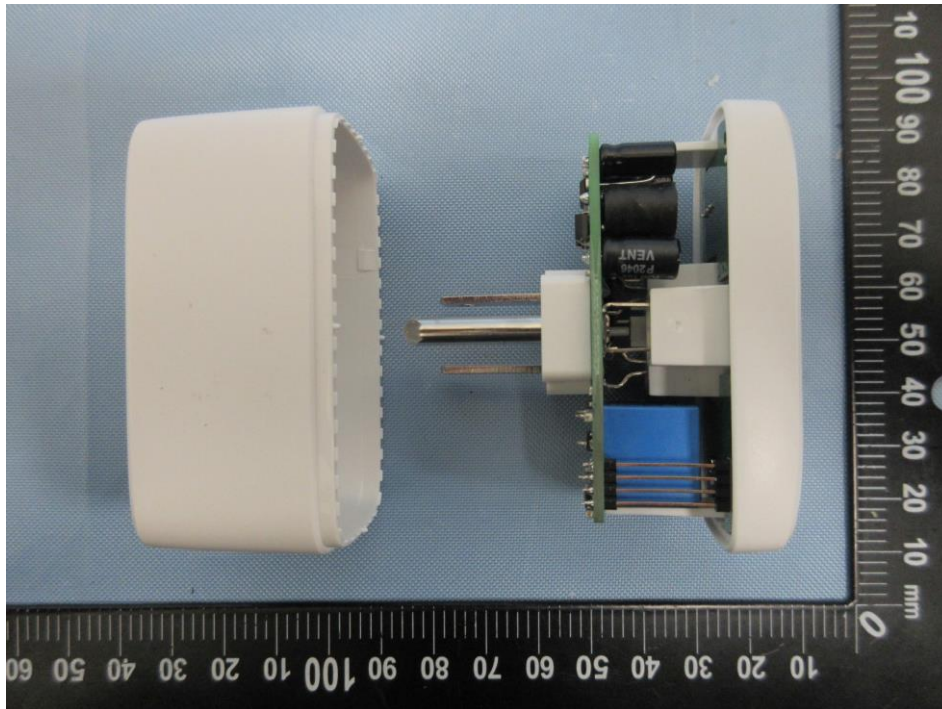

CN219XQV(P15C-BLE) 001,
CN219XQV(P15C-THREAD) 001,

CN219XQV(FCC-MPE) 001,

CN2127P8(RSS247-BLE) 001,

CN2127P8(RSS247-THREAD) 001,

CN2127P8(IC-MPE) 001

Photo Documentation

Page 4 of 8

Product: Eve Energy

Type Identification: 20EBU4101

CN219XQV(P15C-BLE) 001,
CN219XQV(P15C-THREAD) 001,
CN219XQV(FCC-MPE) 001,
CN2127P8(RSS247-BLE) 001,
CN2127P8(RSS247-THREAD) 001,
CN2127P8(IC-MPE) 001

Photo Documentation

Page 5 of 8

Product: Eve Energy
Type Identification: 20EBU4101

CN219XQV(P15C-BLE) 001,
CN219XQV(P15C-THREAD) 001,

CN219XQV(FCC-MPE) 001,

CN2127P8(RSS247-BLE) 001,

CN2127P8(RSS247-THREAD) 001,

CN2127P8(IC-MPE) 001

Photo Documentation