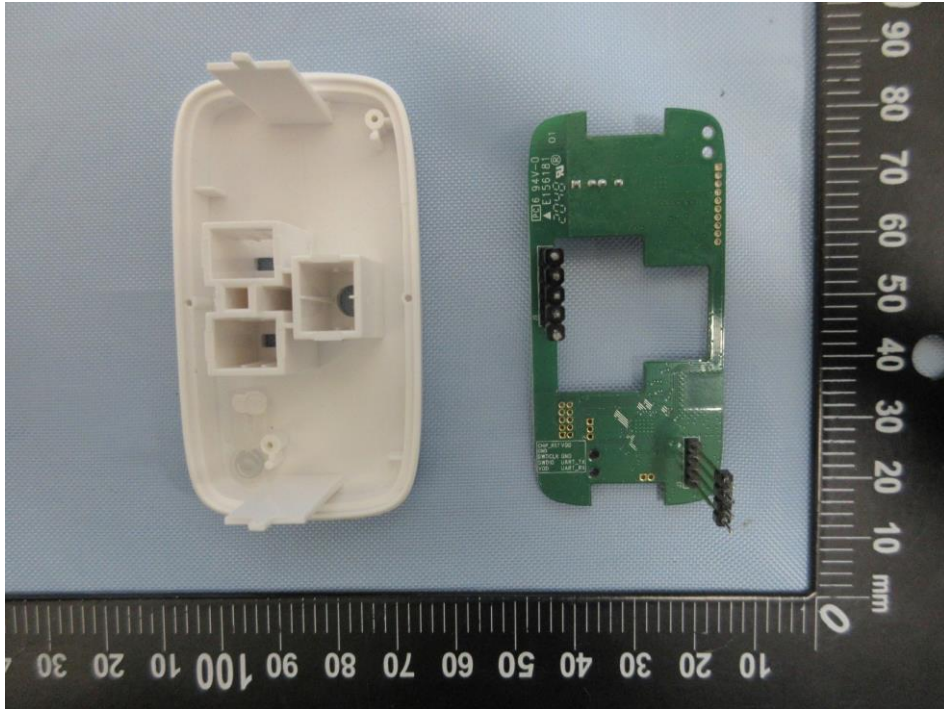

CN219XQV(P15C-BLE) 001,
CN219XQV(P15C-THREAD) 001,

CN219XQV(FCC-MPE) 001,

CN2127P8(RSS247-BLE) 001,

CN2127P8(RSS247-THREAD) 001,

CN2127P8(IC-MPE) 001

Photo Documentation

Page 4 of 8

Product: Eve Energy

Type Identification: 20EBU4101

CN219XQV(P15C-BLE) 001,
CN219XQV(P15C-THREAD) 001,
CN219XQV(FCC-MPE) 001,
CN2127P8(RSS247-BLE) 001,
CN2127P8(RSS247-THREAD) 001,
CN2127P8(IC-MPE) 001

Photo Documentation

Page 5 of 8

Product: Eve Energy
Type Identification: 20EBU4101

CN219XQV(P15C-BLE) 001,
CN219XQV(P15C-THREAD) 001,

CN219XQV(FCC-MPE) 001,

CN2127P8(RSS247-BLE) 001,

CN2127P8(RSS247-THREAD) 001,

CN2127P8(IC-MPE) 001

Photo Documentation