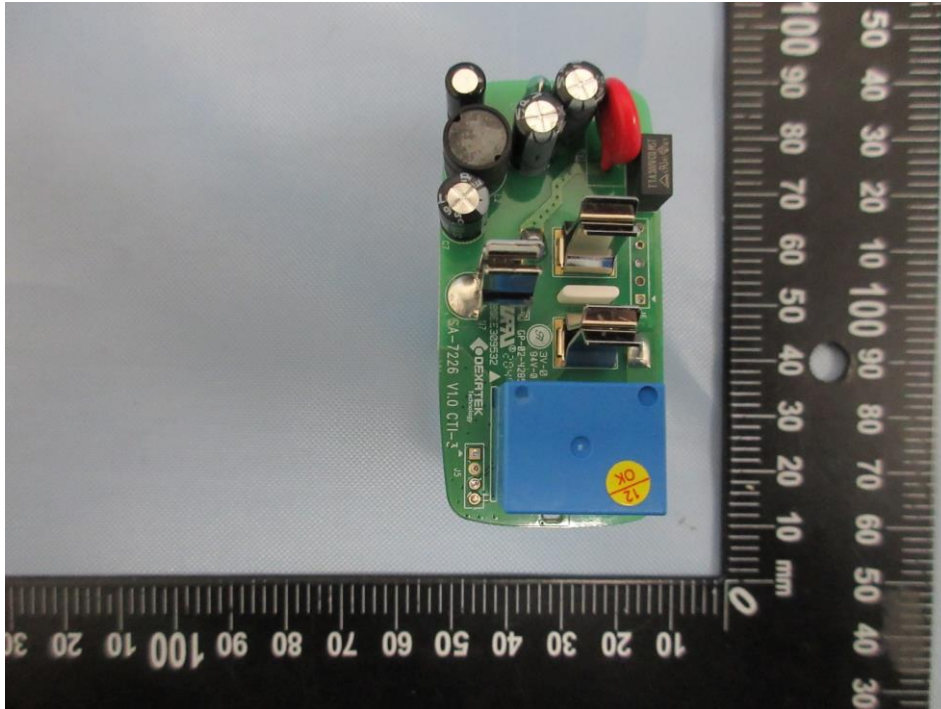

CN219XQV(P15C-BLE) 001,
CN219XQV(P15C-THREAD) 001,

CN219XQV(FCC-MPE) 001,

CN2127P8(RSS247-BLE) 001,

CN2127P8(RSS247-THREAD) 001,

CN2127P8(IC-MPE) 001

Photo Documentation

Page 4 of 8

Product: Eve Energy

Type Identification: 20EBU4101

CN219XQV(P15C-BLE) 001,
CN219XQV(P15C-THREAD) 001,
CN219XQV(FCC-MPE) 001,
CN2127P8(RSS247-BLE) 001,
CN2127P8(RSS247-THREAD) 001,
CN2127P8(IC-MPE) 001

Photo Documentation

Page 5 of 8

Product: Eve Energy
Type Identification: 20EBU4101

CN219XQV(P15C-BLE) 001,
CN219XQV(P15C-THREAD) 001,

CN219XQV(FCC-MPE) 001,

CN2127P8(RSS247-BLE) 001,

CN2127P8(RSS247-THREAD) 001,

CN2127P8(IC-MPE) 001

Photo Documentation