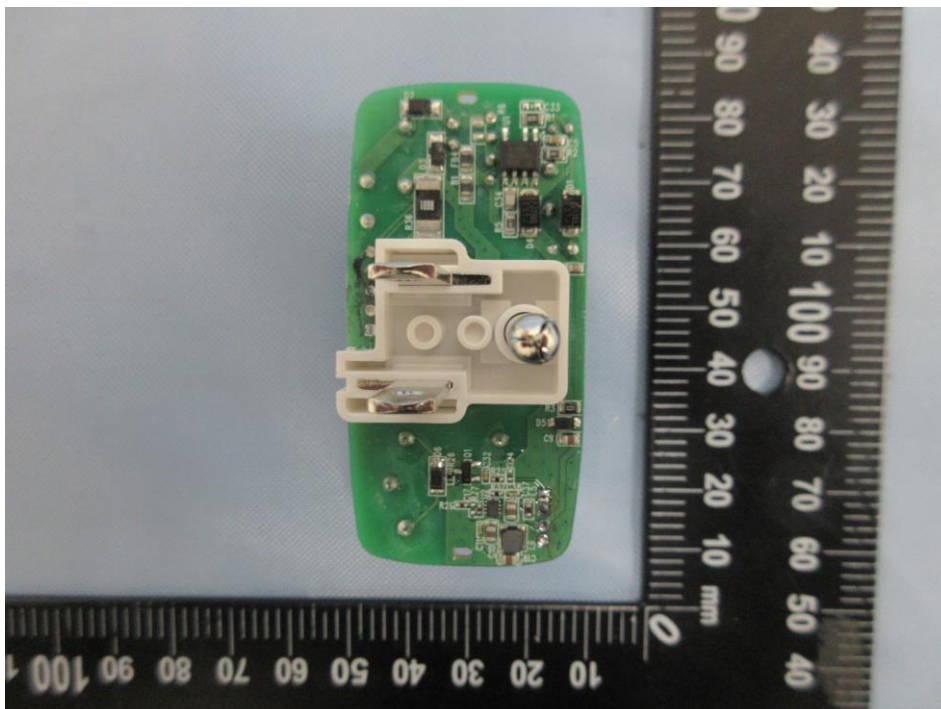

CN219XQV(P15C-BLE) 001,
CN219XQV(P15C-THREAD) 001,

CN219XQV(FCC-MPE) 001,

CN2127P8(RSS247-BLE) 001,

CN2127P8(RSS247-THREAD) 001,

CN2127P8(IC-MPE) 001

Photo Documentation

Page 4 of 8

Product: Eve Energy

Type Identification: 20EBU4101

CN219XQV(P15C-BLE) 001,
CN219XQV(P15C-THREAD) 001,
CN219XQV(FCC-MPE) 001,
CN2127P8(RSS247-BLE) 001,
CN2127P8(RSS247-THREAD) 001,
CN2127P8(IC-MPE) 001

Photo Documentation

Page 5 of 8

Product: Eve Energy
Type Identification: 20EBU4101

CN219XQV(P15C-BLE) 001,
CN219XQV(P15C-THREAD) 001,

CN219XQV(FCC-MPE) 001,

CN2127P8(RSS247-BLE) 001,

CN2127P8(RSS247-THREAD) 001,

CN2127P8(IC-MPE) 001

Photo Documentation