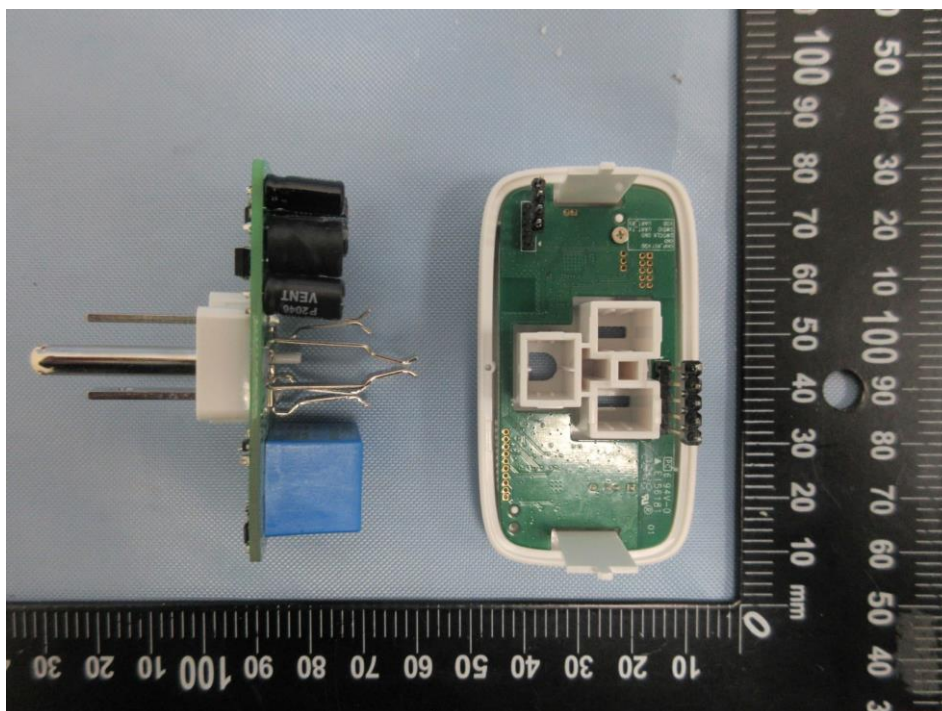

CN219XQV(P15C-BLE) 001,
CN219XQV(P15C-THREAD) 001,

CN219XQV(FCC-MPE) 001,

CN2127P8(RSS247-BLE) 001,

CN2127P8(RSS247-THREAD) 001,

CN2127P8(IC-MPE) 001

Photo Documentation

Page 4 of 8

Product: Eve Energy

Type Identification: 20EBU4101

CN219XQV(P15C-BLE) 001,
CN219XQV(P15C-THREAD) 001,
CN219XQV(FCC-MPE) 001,
CN2127P8(RSS247-BLE) 001,
CN2127P8(RSS247-THREAD) 001,
CN2127P8(IC-MPE) 001

Photo Documentation

Page 5 of 8

Product: Eve Energy
Type Identification: 20EBU4101

CN219XQV(P15C-BLE) 001,
CN219XQV(P15C-THREAD) 001,

CN219XQV(FCC-MPE) 001,

CN2127P8(RSS247-BLE) 001,

CN2127P8(RSS247-THREAD) 001,

CN2127P8(IC-MPE) 001

Photo Documentation