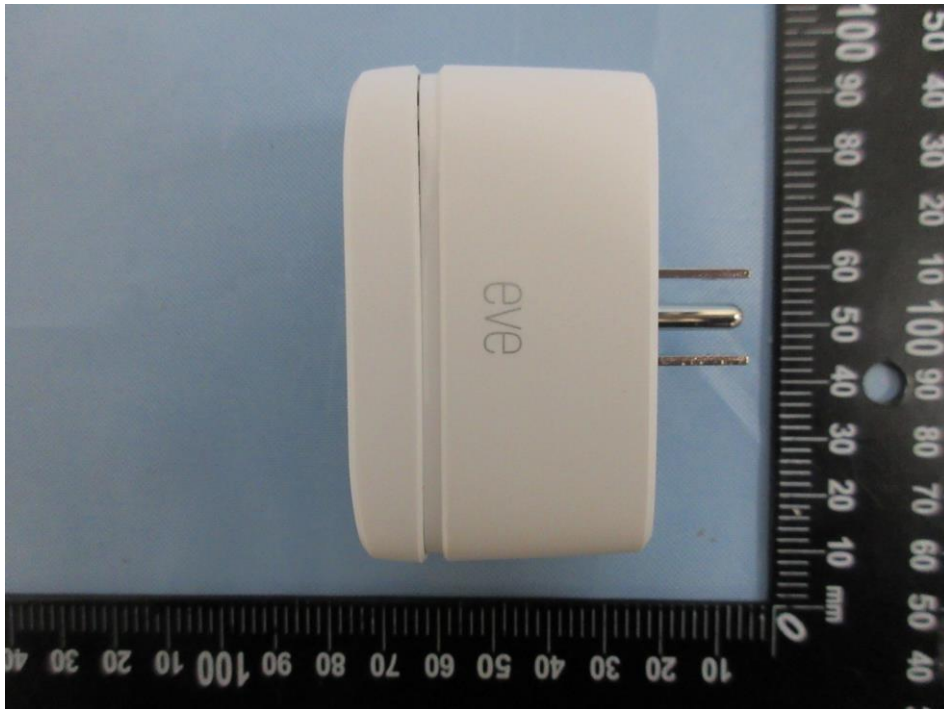

CN219XQV(P15C-BLE) 001,  
CN219XQV(P15C-THREAD) 001,  
CN219XQV(FCC-MPE) 001,  
CN2127P8(RSS247-BLE) 001,  
CN2127P8(RSS247-THREAD) 001,  
CN2127P8(IC-MPE) 001

Photo Documentation

Page 1 of 8

Product: Eve Energy  
Type Identification: 20EBU4101

CN219XQV(P15C-BLE) 001,  
CN219XQV(P15C-THREAD) 001,

CN219XQV(FCC-MPE) 001,

CN2127P8(RSS247-BLE) 001,

CN2127P8(RSS247-THREAD) 001,

CN2127P8(IC-MPE) 001

**Photo Documentation**

Page 2 of 8

Product: Eve Energy