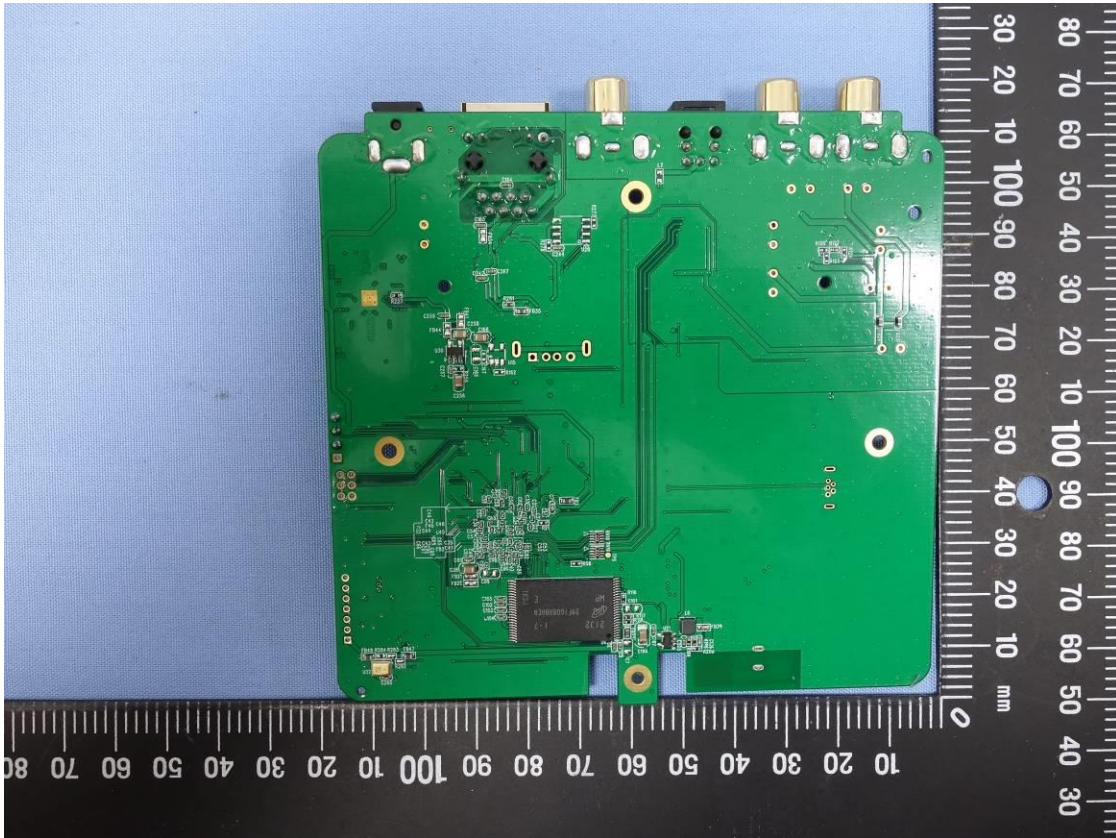

CN23XQCR (P15C-WiFi) 001
CN23XQCR (P15E-WiFi) 001
CN23XQCR (FCC-MPE) 001
CN23UP60 (RSS247-WiFi2.4G) 001
CN23UP60 (RSS247-WiFi5G) 001
CN23UP60 (ISED-MPE) 001

Product: Eve Play
Type Identification: 20EBR8701