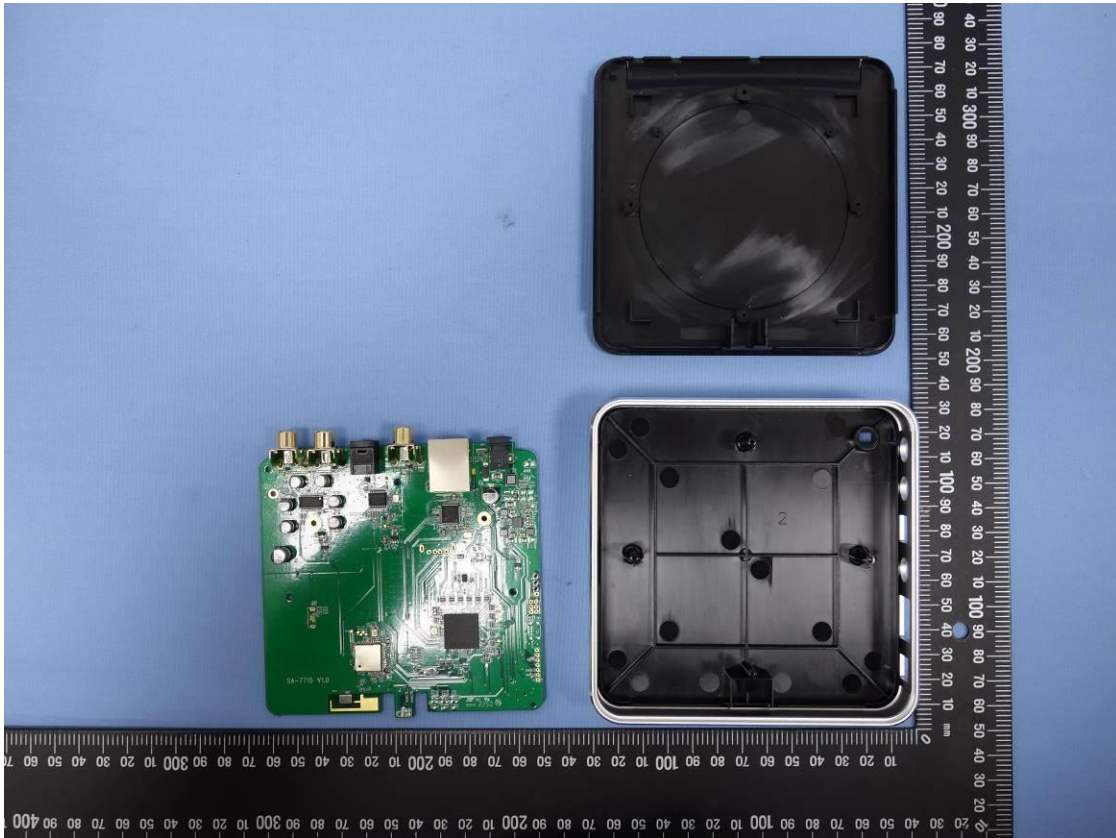

CN23XQCR (P15C-WiFi) 001
CN23XQCR (P15E-WiFi) 001
CN23XQCR (FCC-MPE) 001
CN23UP60 (RSS247-WiFi2.4G) 001
CN23UP60 (RSS247-WiFi5G) 001
CN23UP60 (ISED-MPE) 001

Product: Eve Play
Type Identification: 20EBR8701