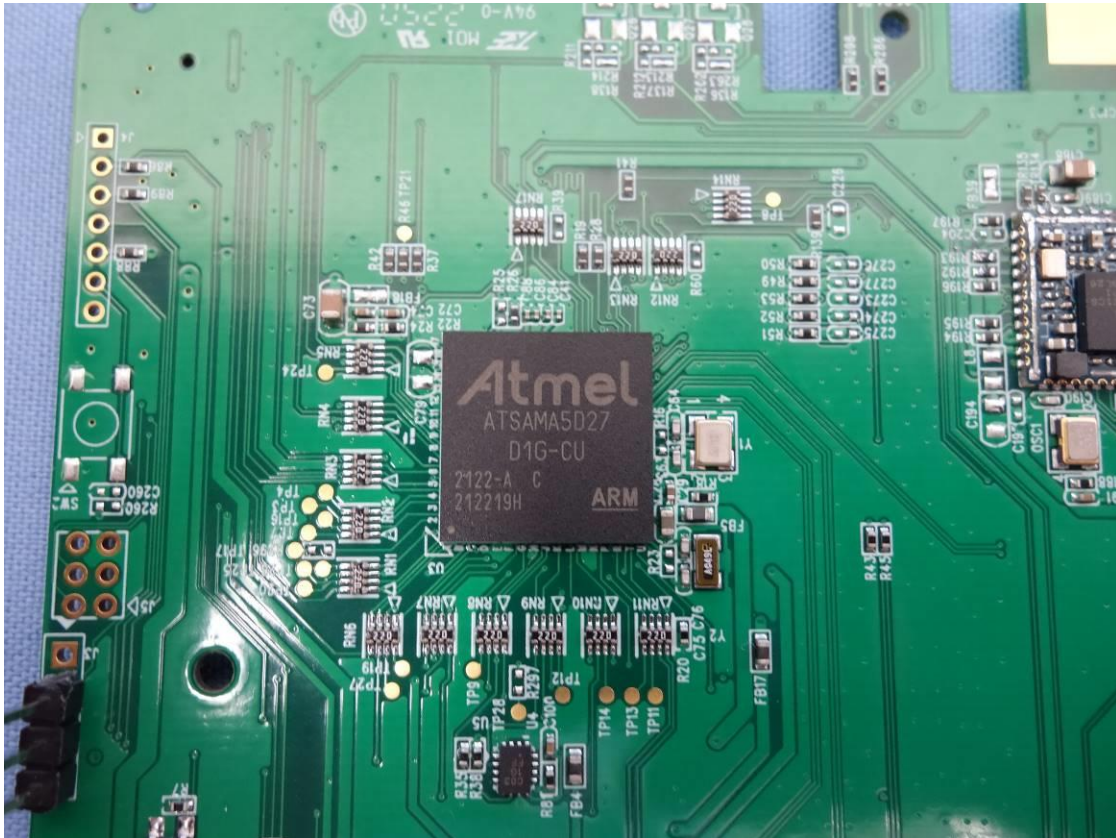

CN23XQCR (P15C-WiFi) 001
CN23XQCR (P15E-WiFi) 001
CN23XQCR (FCC-MPE) 001
CN23UP60 (RSS247-WiFi2.4G) 001
CN23UP60 (RSS247-WiFi5G) 001
CN23UP60 (ISED-MPE) 001

Product: Eve Play
Type Identification: 20EBR8701