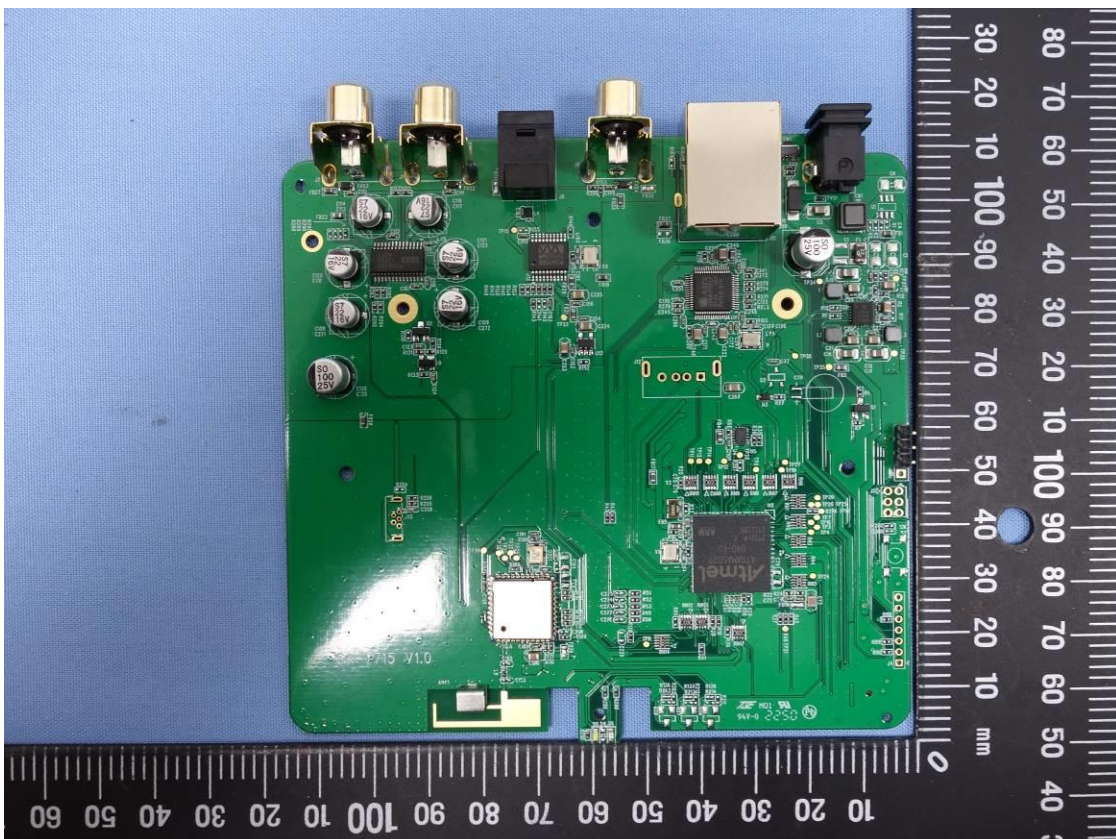

CN23XQCR (P15C-WiFi) 001
CN23XQCR (P15E-WiFi) 001
CN23XQCR (FCC-MPE) 001
CN23UP60 (RSS247-WiFi2.4G) 001
CN23UP60 (RSS247-WiFi5G) 001
CN23UP60 (ISED-MPE) 001

Product: Eve Play
Type Identification: 20EBR8701