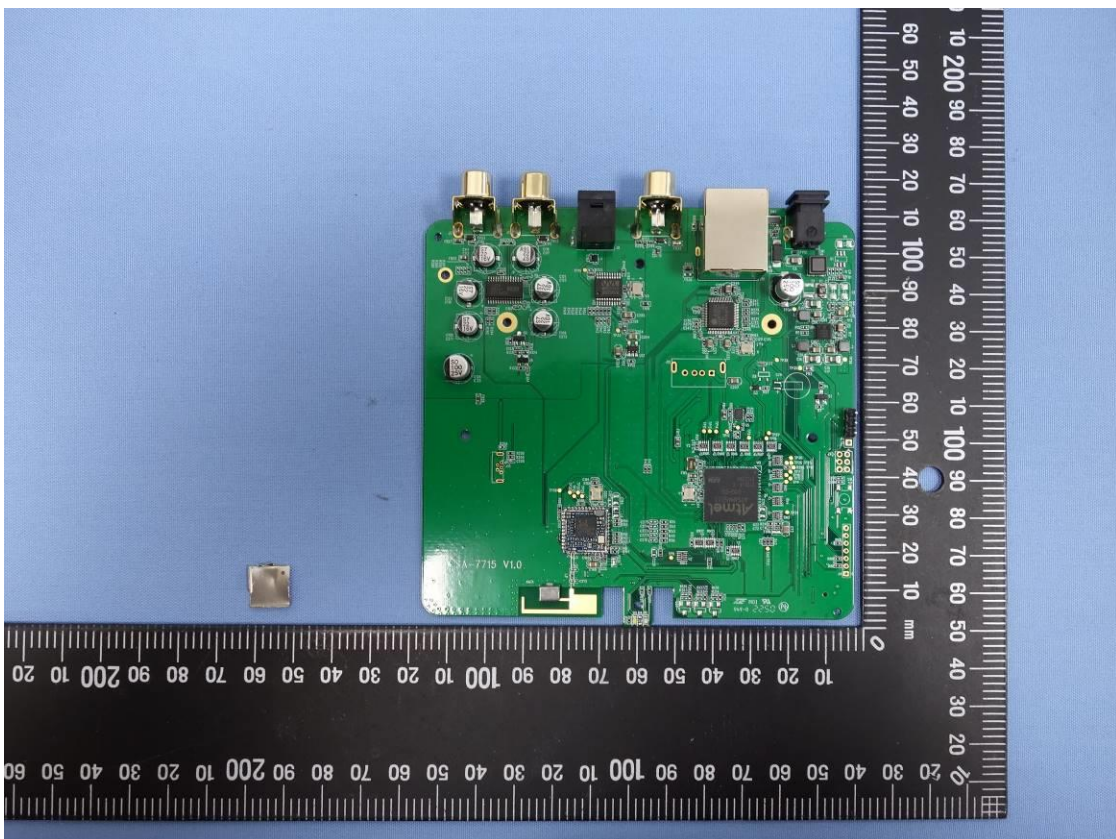

CN23XQCR (P15C-WiFi) 001
CN23XQCR (P15E-WiFi) 001
CN23XQCR (FCC-MPE) 001
CN23UP60 (RSS247-WiFi2.4G) 001
CN23UP60 (RSS247-WiFi5G) 001
CN23UP60 (ISED-MPE) 001

Product: Eve Play
Type Identification: 20EBR8701