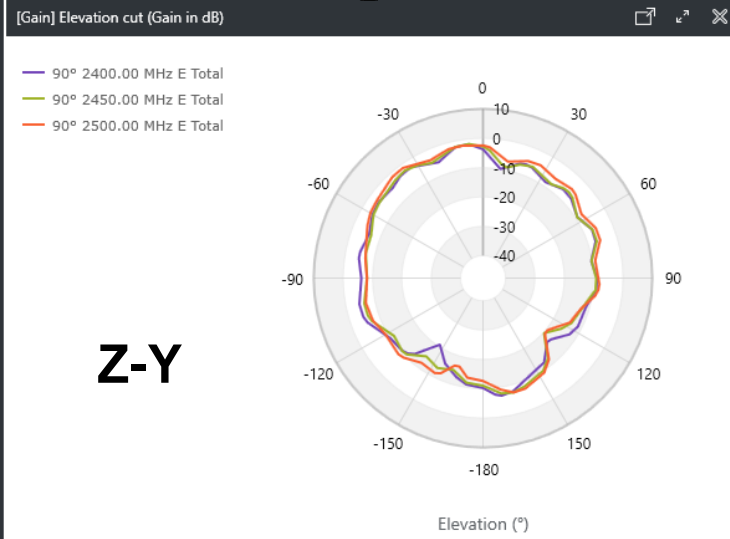

SA-7159

Test Report

2023-09-01

Antenna (搭鐵殼)

Antenna Placement

1) BLE天線：2.4GHz

Antenna S-Parameter

Antenna Radiation Pattern [BLE天線:2.4GHz]

Gain Table – Ant [2.4GHz]

Frequency (MHz)	2400	2450	2500
Efficiency(%)	38	38	40
Peak Gain(dBi)	0.31	0.23	0.25

結論:

因環境受限,建議實測為主.

Thank You!

碧擎科技有限公司
Bi Qing Technology Co., Ltd.