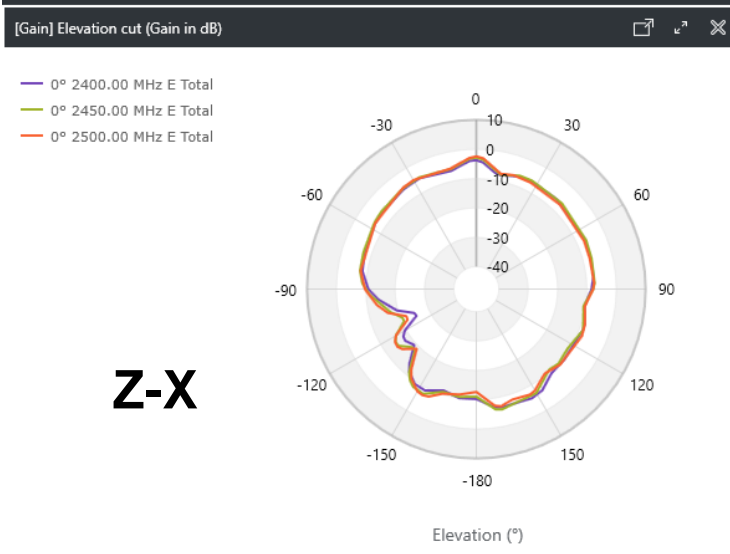

SA-7159

Test Report

2023-09-01

Antenna (搭鐵殼)

Antenna Placement

1) BLE天線：2.4GHz

Antenna S-Parameter

Antenna Radiation Pattern [BLE天線:2.4GHz]

Gain Table – Ant [2.4GHz]

Frequency (MHz)	2400	2450	2500
Efficiency(%)	38	38	40
Peak Gain(dBi)	0.31	0.23	0.25

結論:

因環境受限,建議實測為主.

Thank You!

碧擎科技有限公司
Bi Qing Technology Co., Ltd.