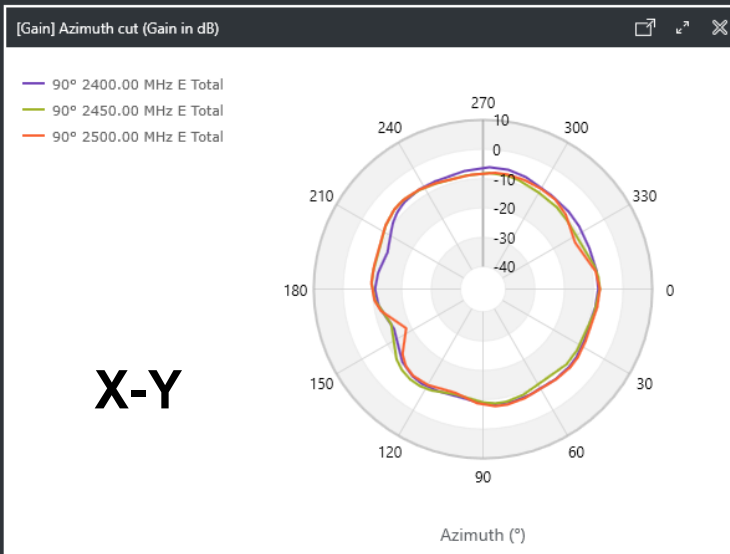

SA-7159

Test Report

2023-09-01

Antenna (搭鐵殼)

Antenna Placement

1) BLE天線：2.4GHz

Antenna S-Parameter

Antenna Radiation Pattern [BLE天線:2.4GHz]

Gain Table – Ant [2.4GHz]

Frequency (MHz)	2400	2450	2500
Efficiency(%)	38	38	40
Peak Gain(dBi)	0.31	0.23	0.25

結論:

因環境受限,建議實測為主.

Thank You!

碧擎科技有限公司
Bi Qing Technology Co., Ltd.