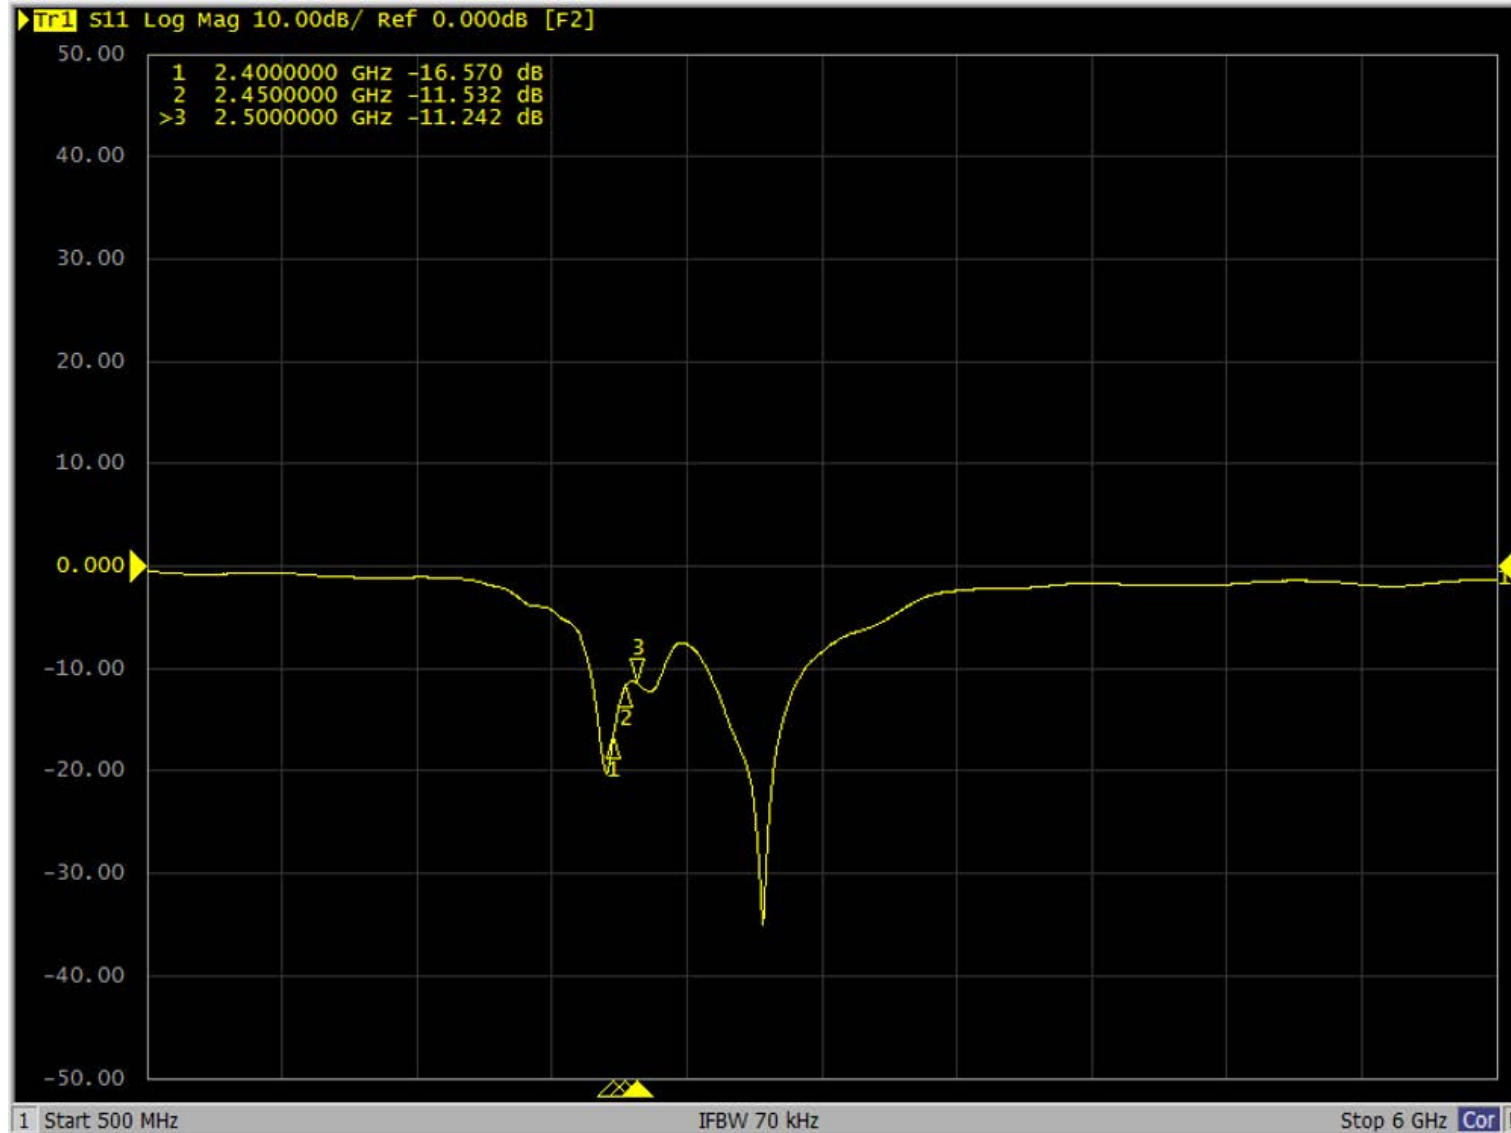

SA-7159

Test Report

2023-09-01

Antenna (搭鐵殼)

Antenna Placement

1) BLE天線：2.4GHz

Antenna S-Parameter

Antenna Radiation Pattern [BLE天線:2.4GHz]

Gain Table – Ant [2.4GHz]

Frequency (MHz)	2400	2450	2500
Efficiency(%)	38	38	40
Peak Gain(dBi)	0.31	0.23	0.25

結論:

因環境受限,建議實測為主.

Thank You!

碧擎科技有限公司
Bi Qing Technology Co., Ltd.