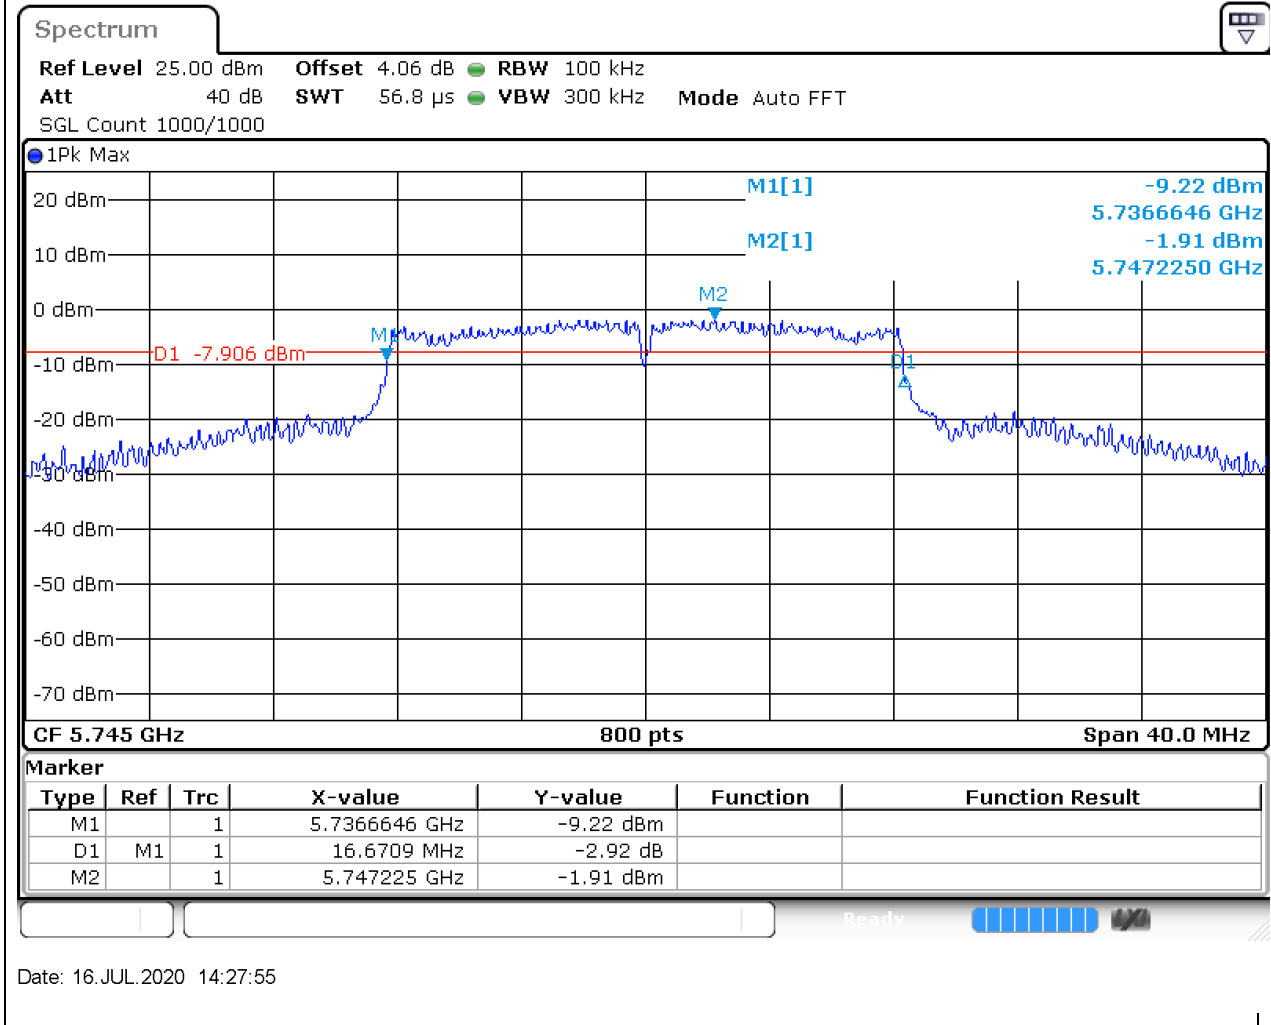

Annex A.3 6dB BandWidth

1. 802.11a_20M_Band4_L

1.2. A.2.1-6dB BandWidth(NTNV)

Center Frequency (MHz)	XdB Down	RBW (MHz)	Detector	Limit (MHz)	XdB BandWidth (MHz)	Verdict
5745	6	0.1	Peak	0.5	16.670898	Pass

2. 802.11a_20M_Band4_M

2.2. A.2.1-6dB BandWidth(NTNV)

3. 802.11a_20M_Band4_H

3.1. A.2.1-6dB BandWidth(NTNV)

4. 802.11n_20M_Band4_L

4.1. A.2.1-6dB BandWidth(NTNV)

5. 802.11n_20M_Band4_M

5.1. A.2.1-6dB BandWidth(NTNV)