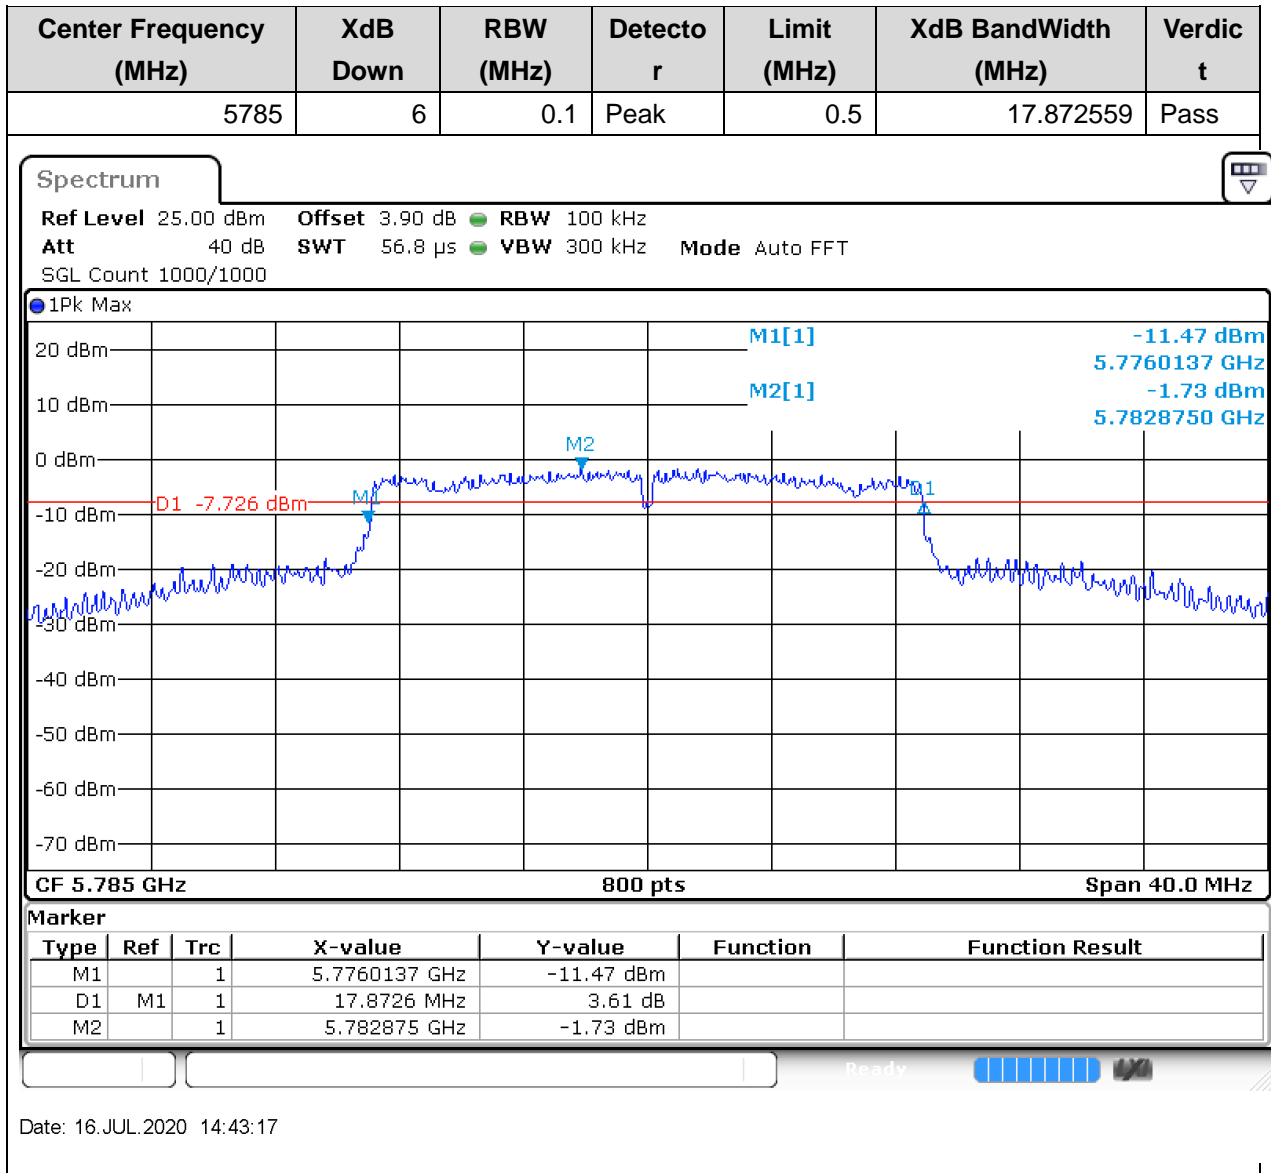

Annex A.3 6dB BandWidth

1. 802.11a_20M_Band4_L

1.2. A.2.1-6dB BandWidth(NTNV)

Center Frequency (MHz)	XdB Down	RBW (MHz)	Detector	Limit (MHz)	XdB BandWidth (MHz)	Verdict
5745	6	0.1	Peak	0.5	16.670898	Pass

2. 802.11a_20M_Band4_M

2.2. A.2.1-6dB BandWidth(NTNV)

3. 802.11a_20M_Band4_H

3.1. A.2.1-6dB BandWidth(NTNV)

4. 802.11n_20M_Band4_L

4.1. A.2.1-6dB BandWidth(NTNV)

5. 802.11n_20M_Band4_M

5.1. A.2.1-6dB BandWidth(NTNV)

6. 802.11n_20M_Band4_H

6.1. A.2.1-6dB BandWidth(NTNV)

END