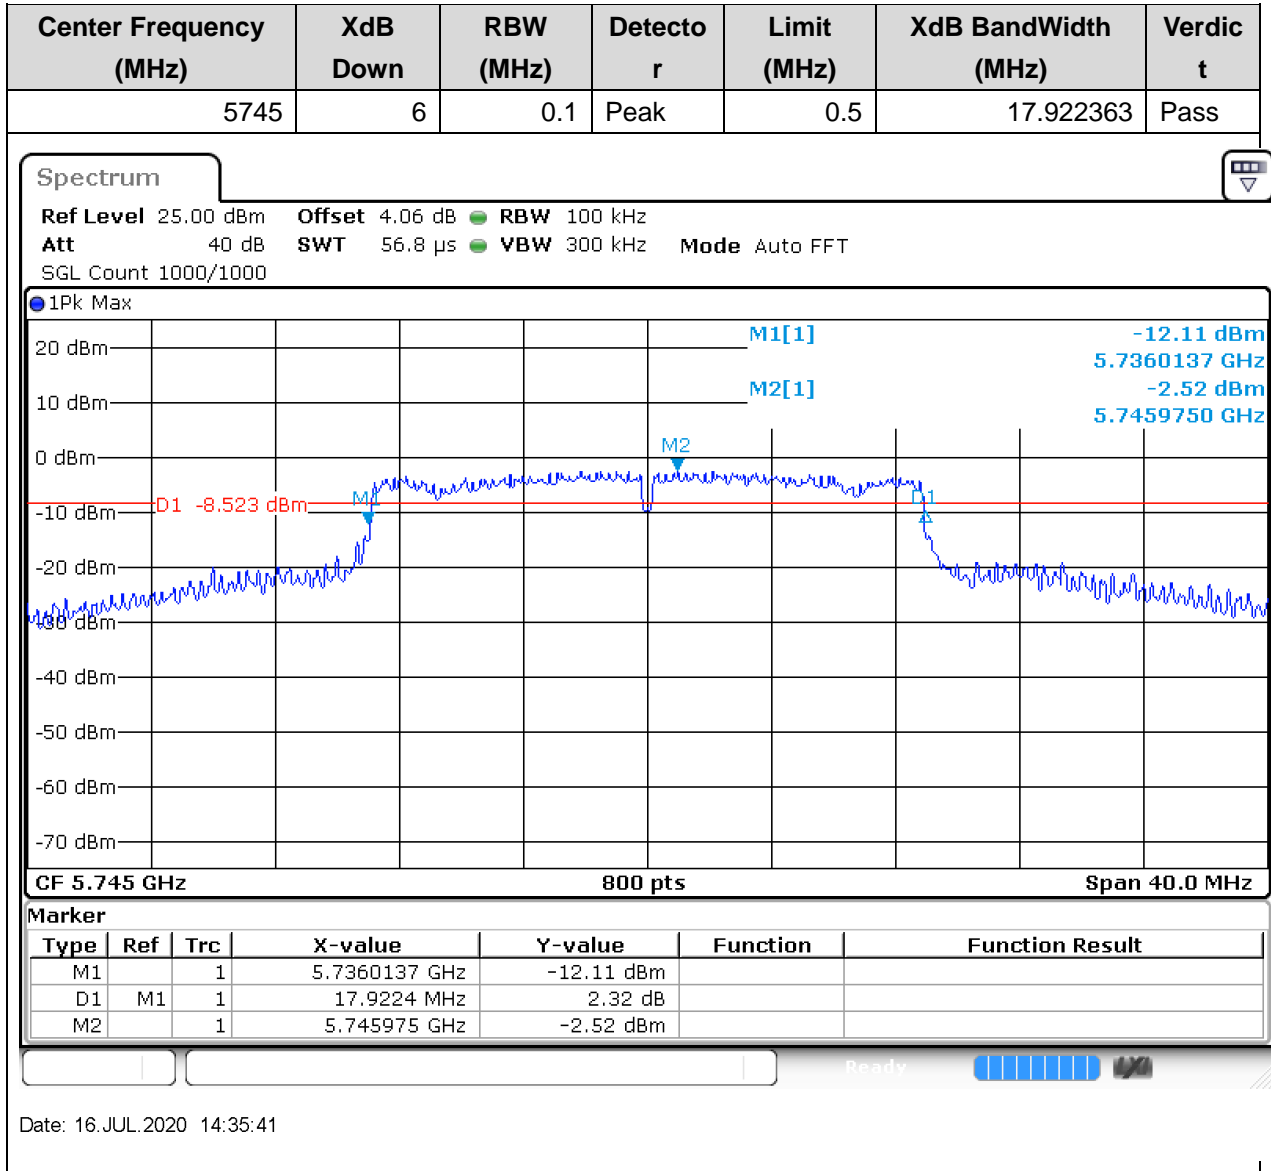

Annex A.3 6dB BandWidth

1. 802.11a_20M_Band4_L

1.2. A.2.1-6dB BandWidth(NTNV)

Center Frequency (MHz)	XdB Down	RBW (MHz)	Detector	Limit (MHz)	XdB BandWidth (MHz)	Verdict
5745	6	0.1	Peak	0.5	16.670898	Pass

2. 802.11a_20M_Band4_M

2.2. A.2.1-6dB BandWidth(NTNV)

3. 802.11a_20M_Band4_H

3.1. A.2.1-6dB BandWidth(NTNV)

4. 802.11n_20M_Band4_L

4.1. A.2.1-6dB BandWidth(NTNV)

5. 802.11n_20M_Band4_M

5.1. A.2.1-6dB BandWidth(NTNV)

6. 802.11n_20M_Band4_H

6.1. A.2.1-6dB BandWidth(NTNV)

END