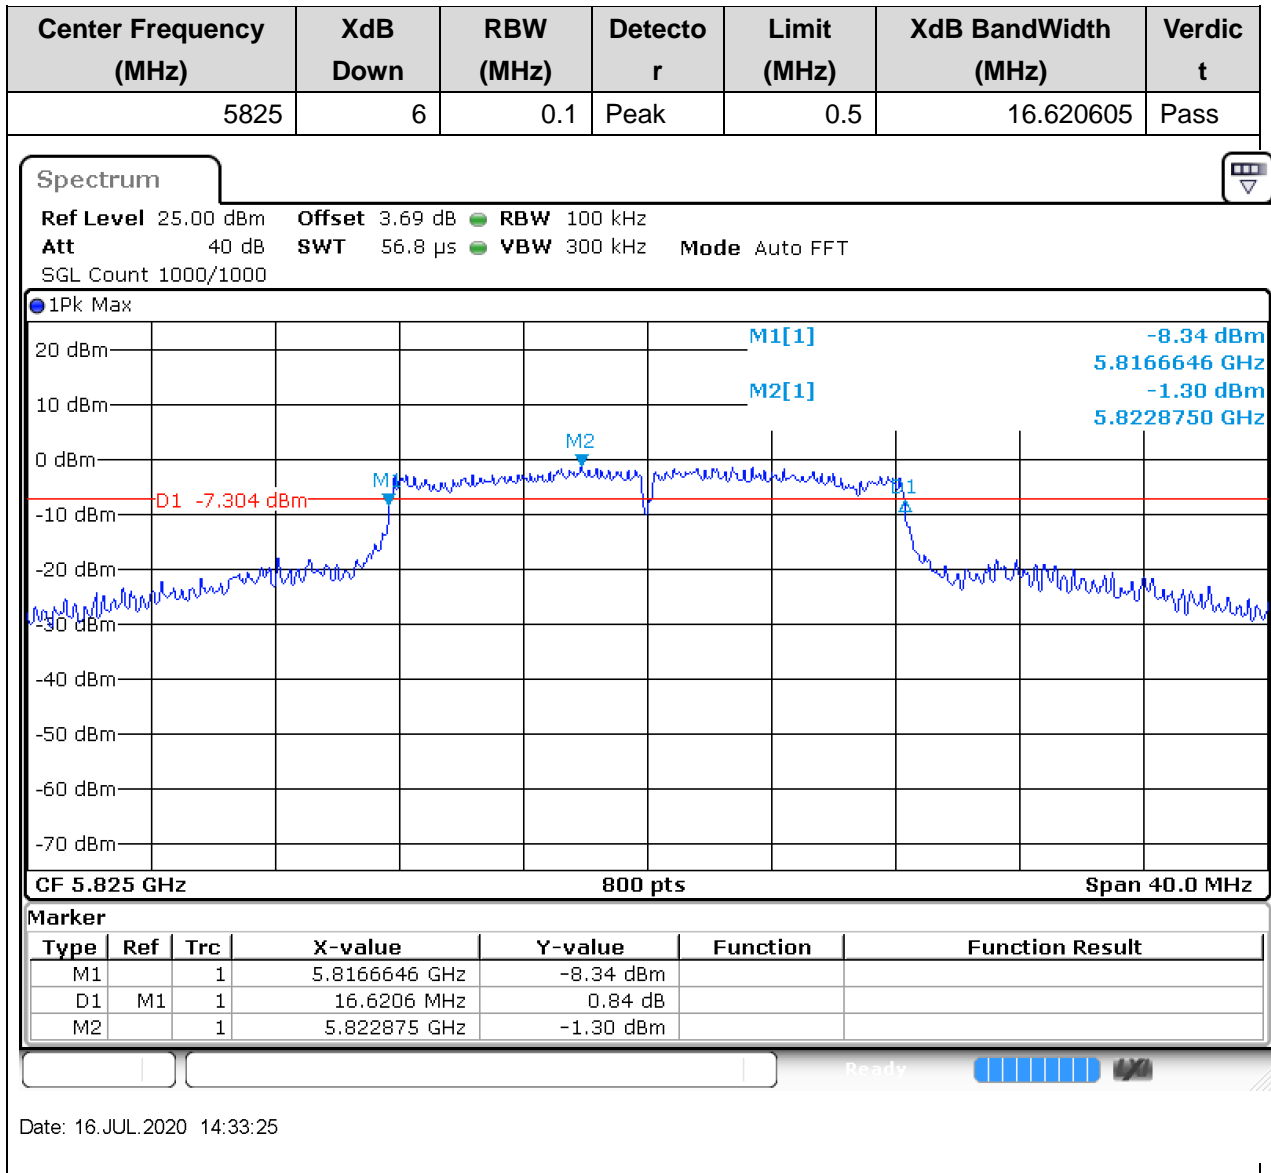

Annex A.3 6dB BandWidth

1. 802.11a_20M_Band4_L

1.2. A.2.1-6dB BandWidth(NTNV)

Center Frequency (MHz)	XdB Down	RBW (MHz)	Detector	Limit (MHz)	XdB BandWidth (MHz)	Verdict
5745	6	0.1	Peak	0.5	16.670898	Pass

2. 802.11a_20M_Band4_M

2.2. A.2.1-6dB BandWidth(NTNV)

3. 802.11a_20M_Band4_H

3.1. A.2.1-6dB BandWidth(NTNV)

4. 802.11n_20M_Band4_L

4.1. A.2.1-6dB BandWidth(NTNV)

5. 802.11n_20M_Band4_M

5.1. A.2.1-6dB BandWidth(NTNV)

6. 802.11n_20M_Band4_H

6.1. A.2.1-6dB BandWidth(NTNV)

END