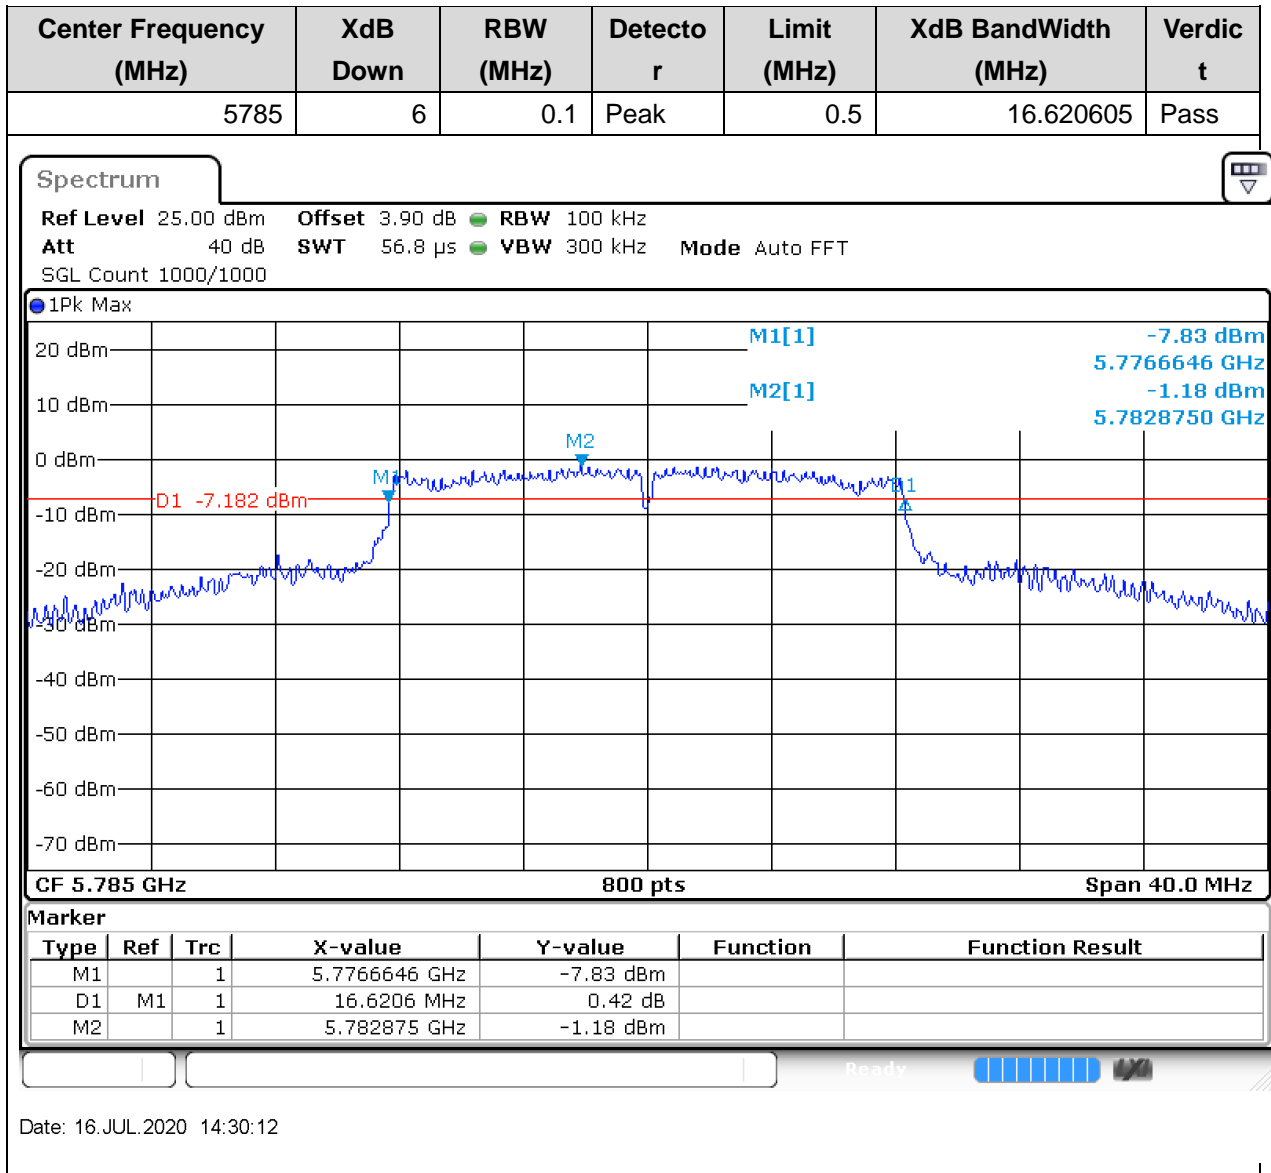

Annex A.3 6dB BandWidth

1. 802.11a_20M_Band4_L

1.2. A.2.1-6dB BandWidth(NTNV)

Center Frequency (MHz)	XdB Down	RBW (MHz)	Detector	Limit (MHz)	XdB BandWidth (MHz)	Verdict
5745	6	0.1	Peak	0.5	16.670898	Pass

2. 802.11a_20M_Band4_M

2.2. A.2.1-6dB BandWidth(NTNV)

3. 802.11a_20M_Band4_H

3.1. A.2.1-6dB BandWidth(NTNV)

4. 802.11n_20M_Band4_L

4.1. A.2.1-6dB BandWidth(NTNV)

5. 802.11n_20M_Band4_M

5.1. A.2.1-6dB BandWidth(NTNV)

6. 802.11n_20M_Band4_H

6.1. A.2.1-6dB BandWidth(NTNV)

END