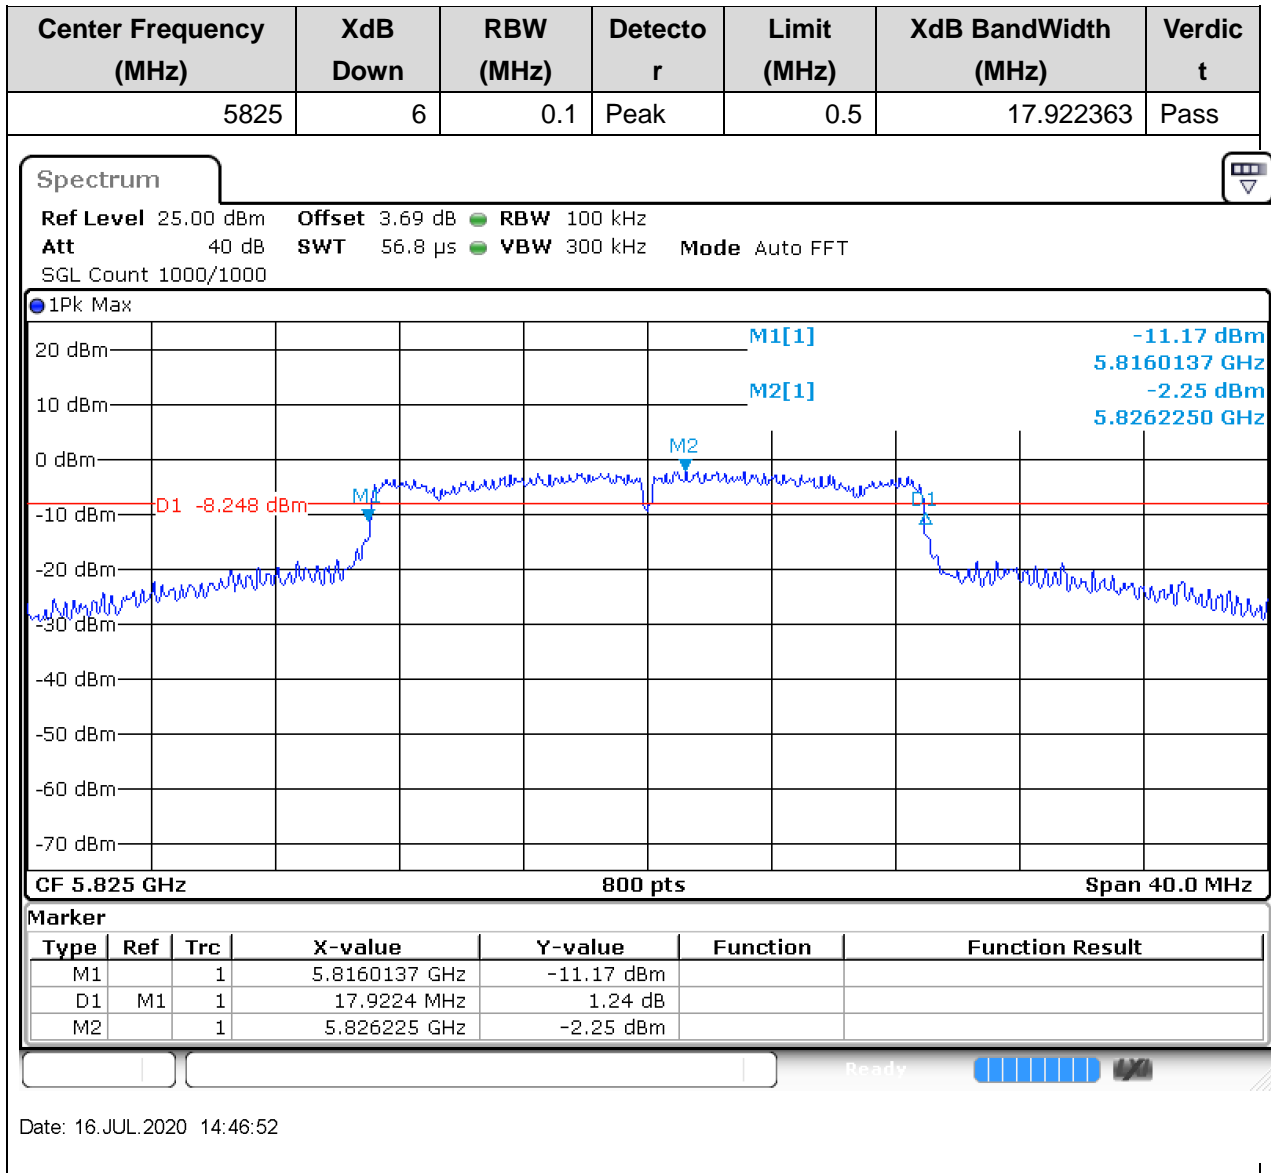

Annex A.3 6dB BandWidth

1. 802.11a_20M_Band4_L

1.2. A.2.1-6dB BandWidth(NTNV)

Center Frequency (MHz)	XdB Down	RBW (MHz)	Detector	Limit (MHz)	XdB BandWidth (MHz)	Verdict
5745	6	0.1	Peak	0.5	16.670898	Pass

2. 802.11a_20M_Band4_M

2.2. A.2.1-6dB BandWidth(NTNV)

3. 802.11a_20M_Band4_H

3.1. A.2.1-6dB BandWidth(NTNV)

4. 802.11n_20M_Band4_L

4.1. A.2.1-6dB BandWidth(NTNV)

5. 802.11n_20M_Band4_M

5.1. A.2.1-6dB BandWidth(NTNV)

6. 802.11n_20M_Band4_H

6.1. A.2.1-6dB BandWidth(NTNV)

END