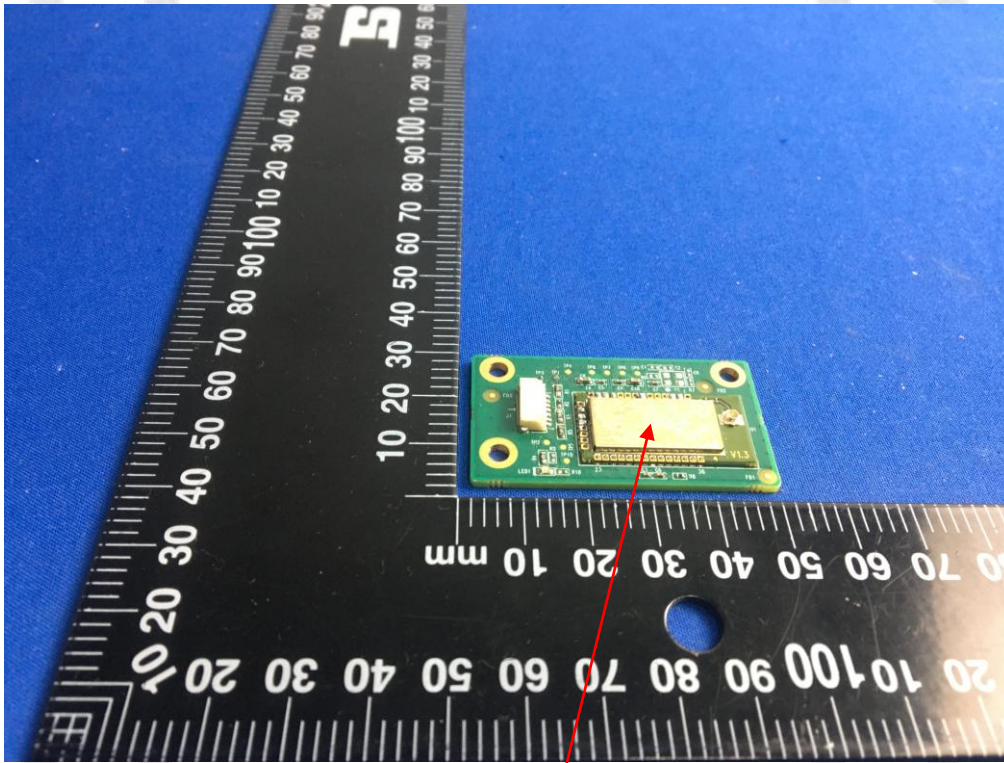

FCC-ID Label Information

1. Label location:

WiFi module

Model: ALX850B

FCC ID: SMQALX850BEDAN