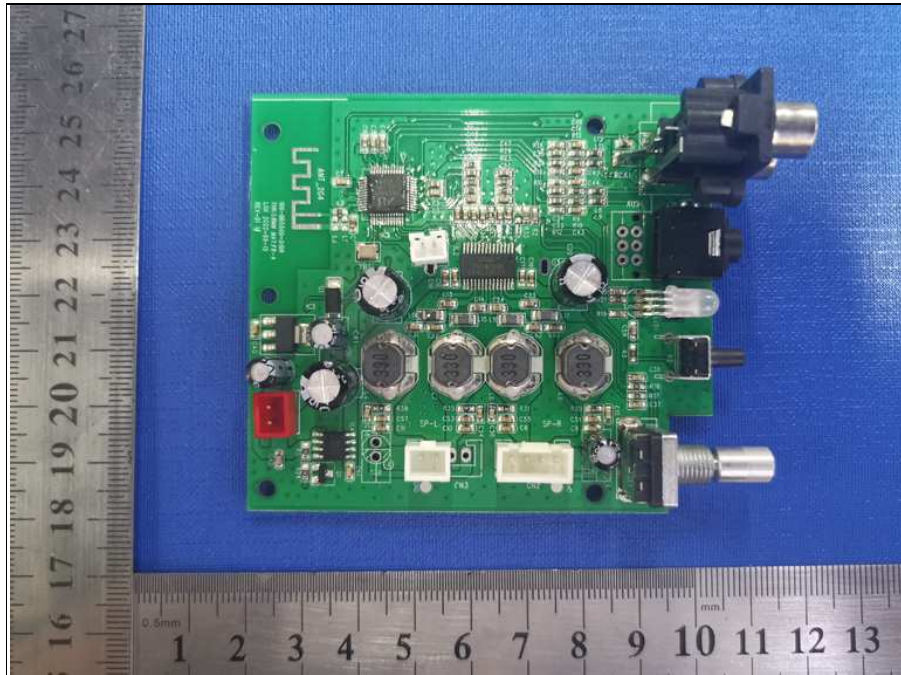

BUREAU
VERITAS

Reference No.: 2210WDG0152

PHOTOGRAPHS OF THE EUT

BUREAU
VERITAS

Reference No.: 2210WDG0152

EB20

BUREAU
VERITAS

Reference No.: 2210WDG0152