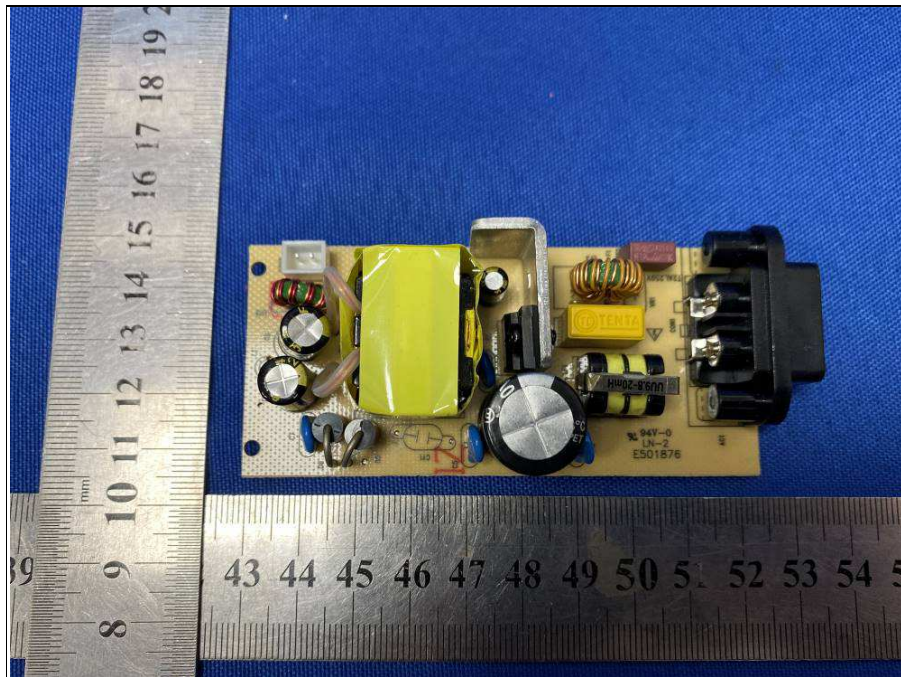

BUREAU
VERITAS

Reference No.: 2210WDG0152

PHOTOGRAPHS OF THE EUT

BUREAU
VERITAS

Reference No.: 2210WDG0152

EB20

BUREAU
VERITAS

Reference No.: 2210WDG0152