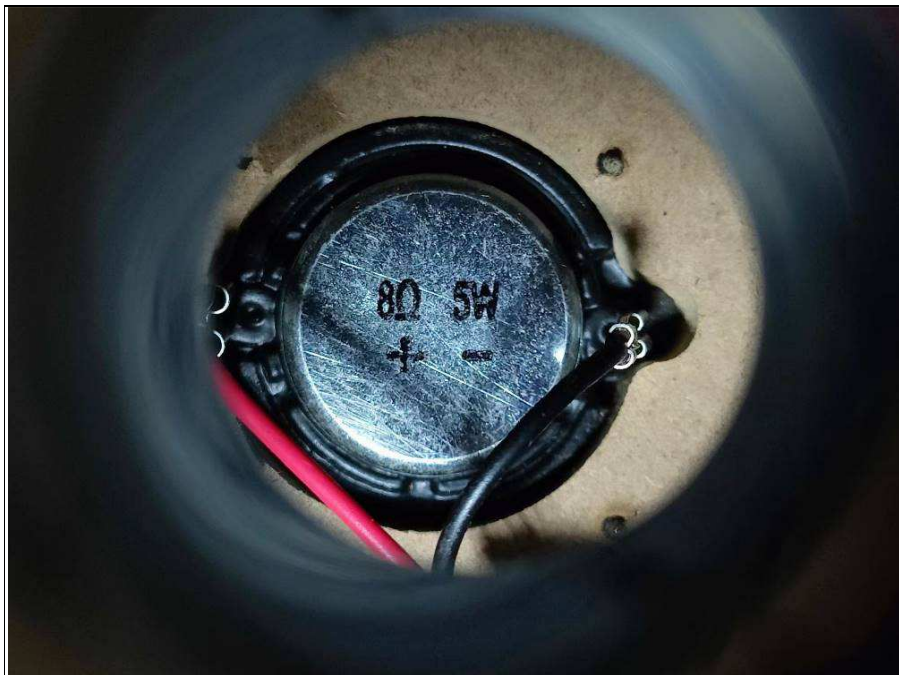

BUREAU
VERITAS

Reference No.: 2210WDG0152

PHOTOGRAPHS OF THE EUT

BUREAU
VERITAS

Reference No.: 2210WDG0152

EB20

BUREAU
VERITAS

Reference No.: 2210WDG0152