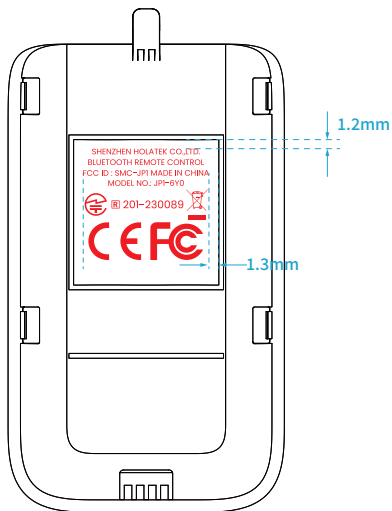

遥控器电池盖

墨稿 1:1

镭雕需要左右居中

红色区域雷雕黑色