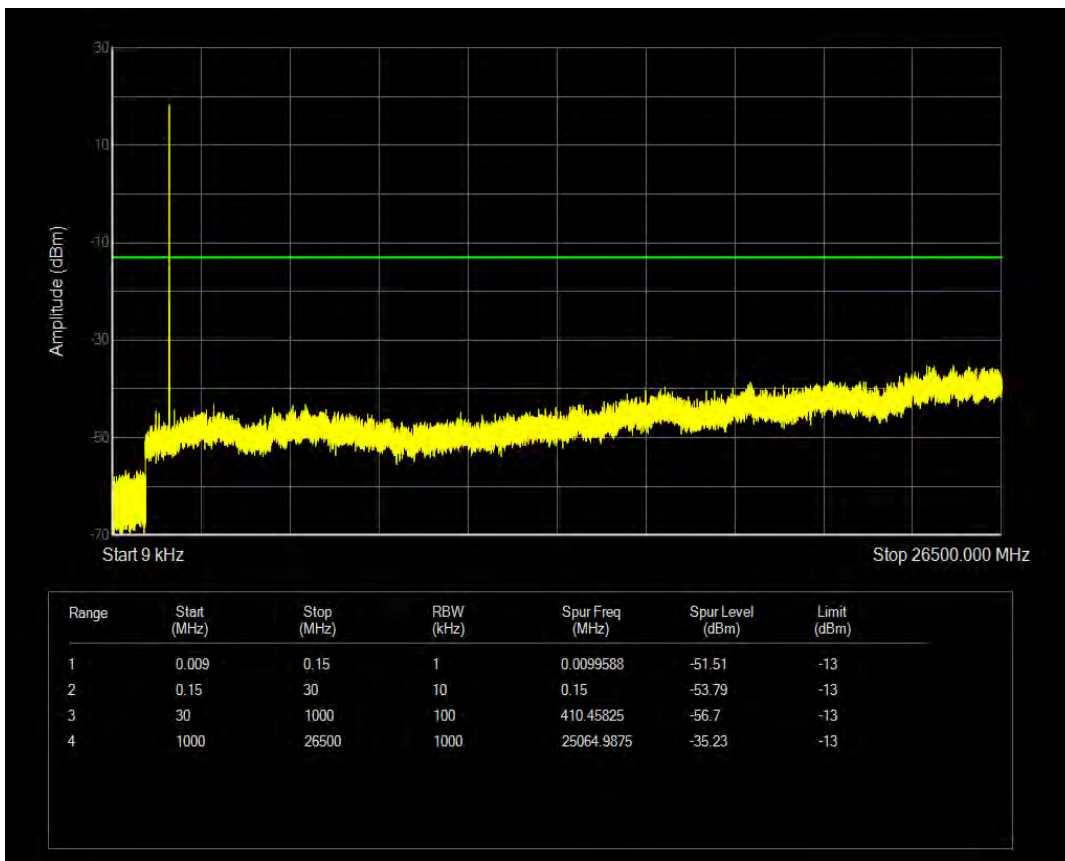

Band66 16QAM BW=3MHz Channel=131987 RB Size=6 Position=#0 NB Index=0