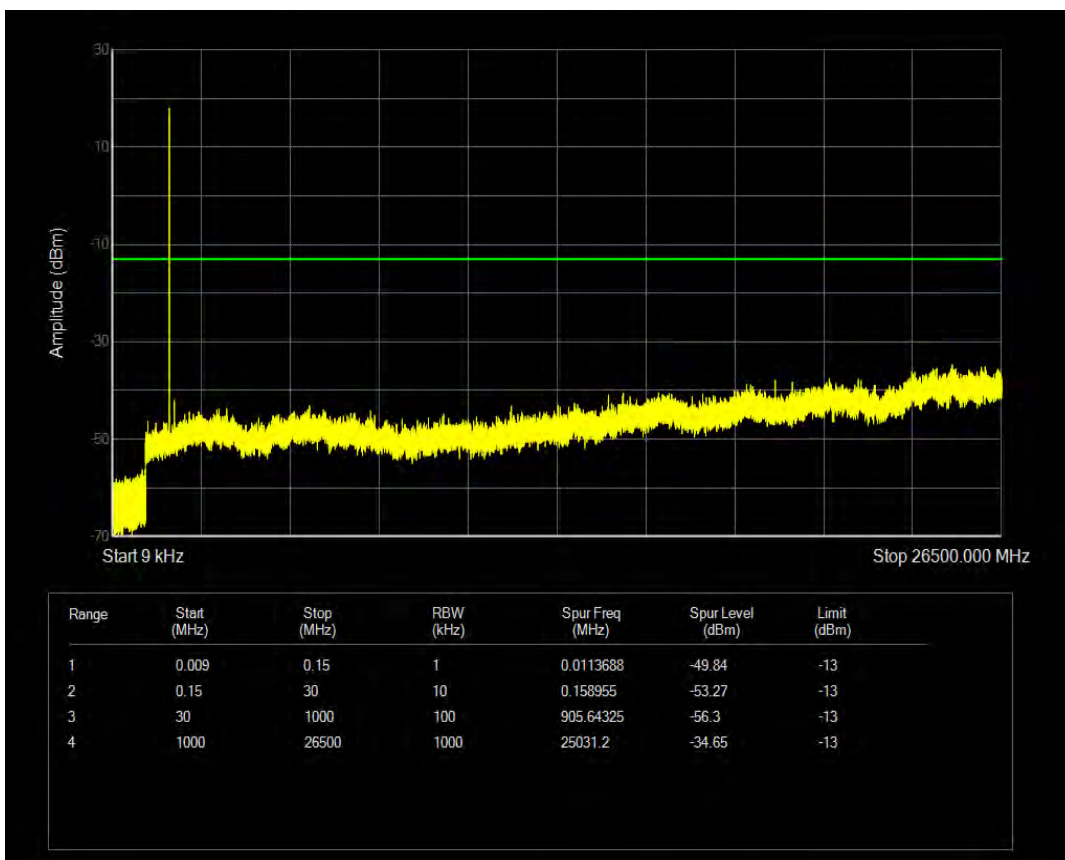

Band66 16QAM BW=3MHz Channel=131987 RB Size=1 Position=#0 NB Index=0