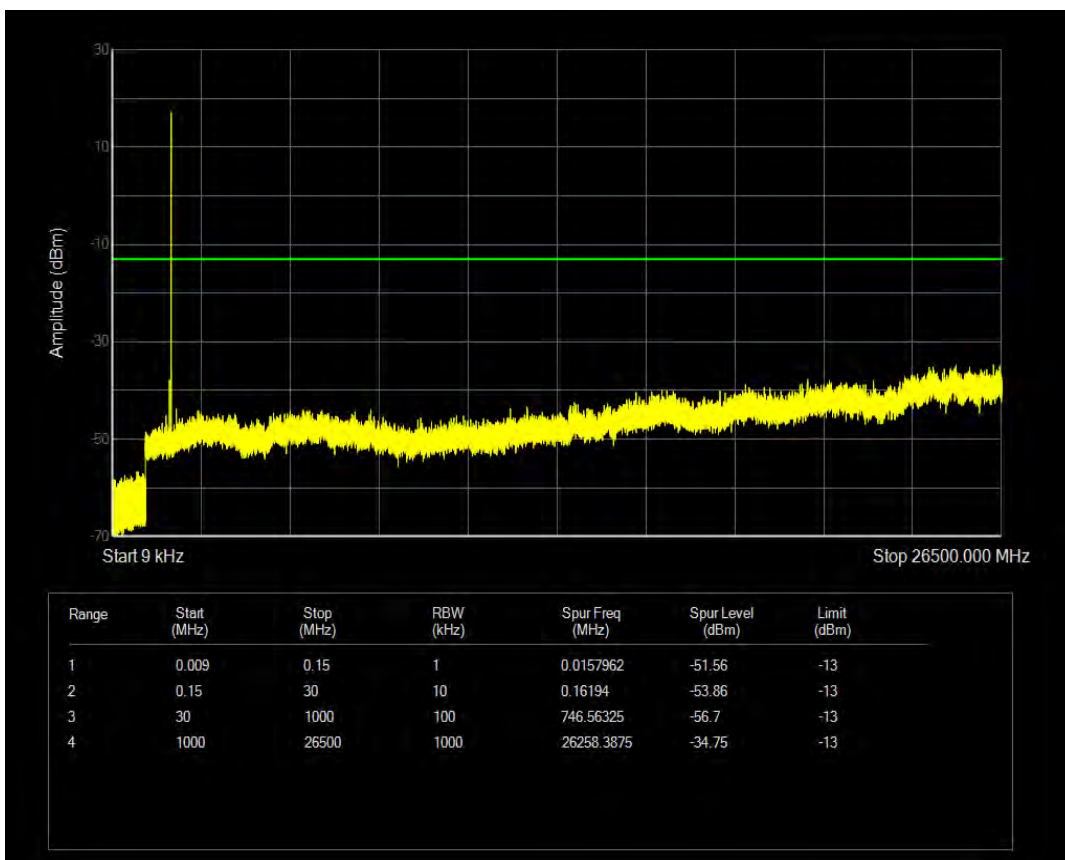

Band66 QPSK BW=15MHz Channel=132597 RB Size=1 Position=#0 NB Index=0