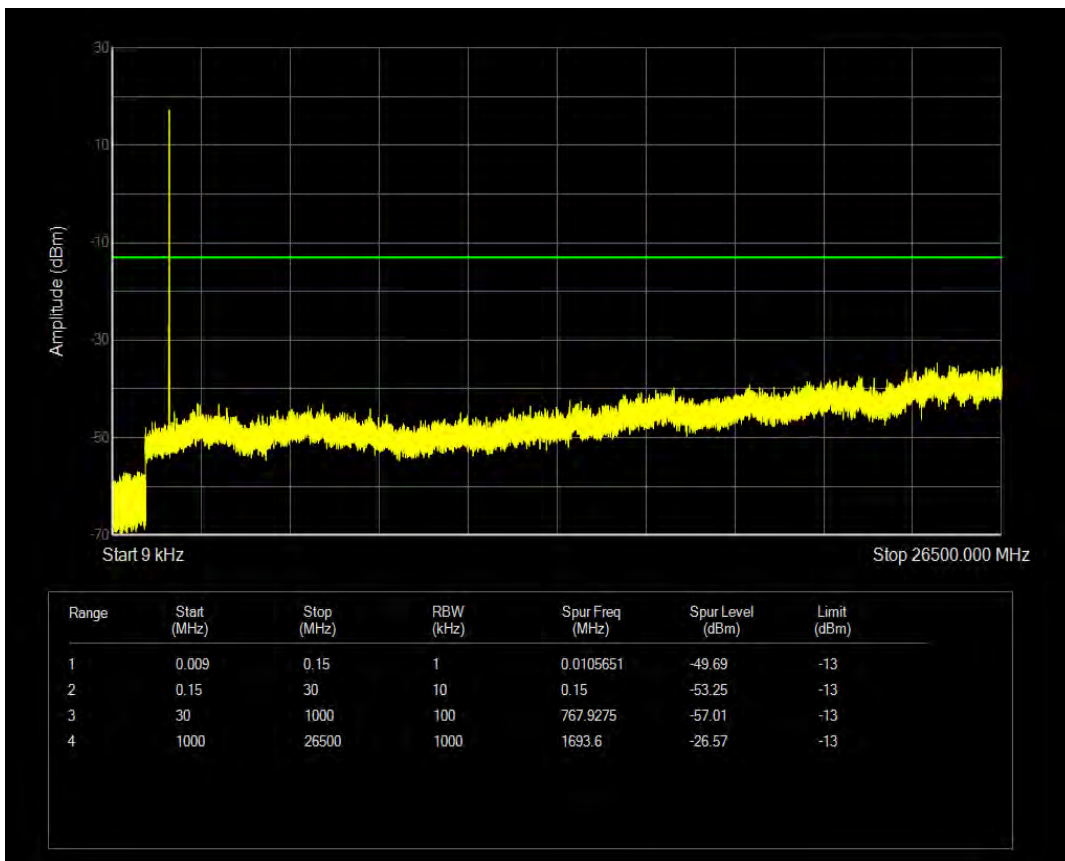

Band4 QPSK BW=3MHz Channel=19965 RB Size=6 Position=#0 NB Index=0