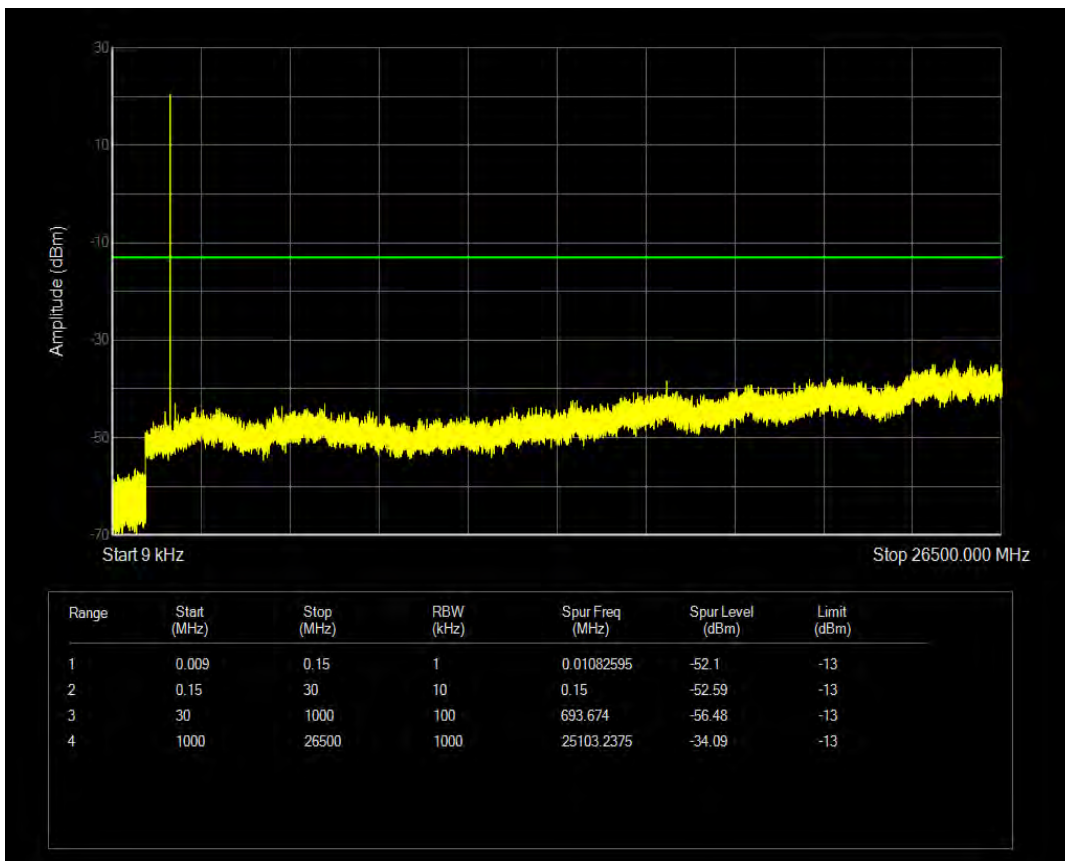

Band4 QPSK BW=10MHz Channel=20000 RB Size=6 Position=#0 NB Index=0

Band4 QPSK BW=10MHz Channel=20350 RB Size=1 Position=#0 NB Index=0

Band4 QPSK BW=10MHz Channel=20350 RB Size=6 Position=#0 NB Index=0

Band4 QPSK BW=15MHz Channel=20025 RB Size=1 Position=#0 NB Index=0

Band4 QPSK BW=15MHz Channel=20025 RB Size=6 Position=#0 NB Index=0

Band4 QPSK BW=15MHz Channel=20325 RB Size=1 Position=#0 NB Index=0

Band4 QPSK BW=15MHz Channel=20325 RB Size=6 Position=#0 NB Index=0

Band4 QPSK BW=20MHz Channel=20050 RB Size=1 Position=#0 NB Index=0

Band4 QPSK BW=20MHz Channel=20050 RB Size=6 Position=#0 NB Index=0

Band4 QPSK BW=20MHz Channel=20300 RB Size=1 Position=#0 NB Index=0

Band4 QPSK BW=20MHz Channel=20300 RB Size=6 Position=#0 NB Index=0

Band4 QPSK BW=3MHz Channel=19965 RB Size=1 Position=#0 NB Index=0