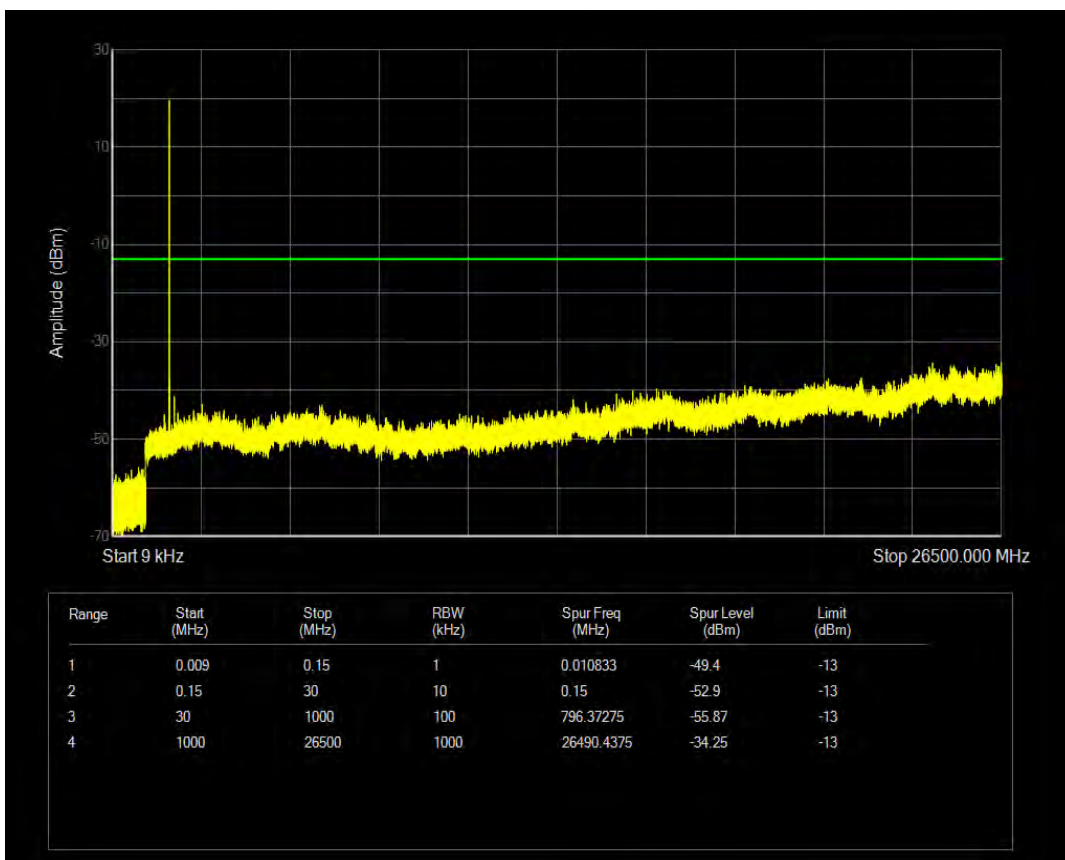

Band4 QPSK BW=10MHz Channel=20000 RB Size=6 Position=#0 NB Index=0

Band4 QPSK BW=10MHz Channel=20350 RB Size=1 Position=#0 NB Index=0

Band4 QPSK BW=10MHz Channel=20350 RB Size=6 Position=#0 NB Index=0

Band4 QPSK BW=15MHz Channel=20025 RB Size=1 Position=#0 NB Index=0