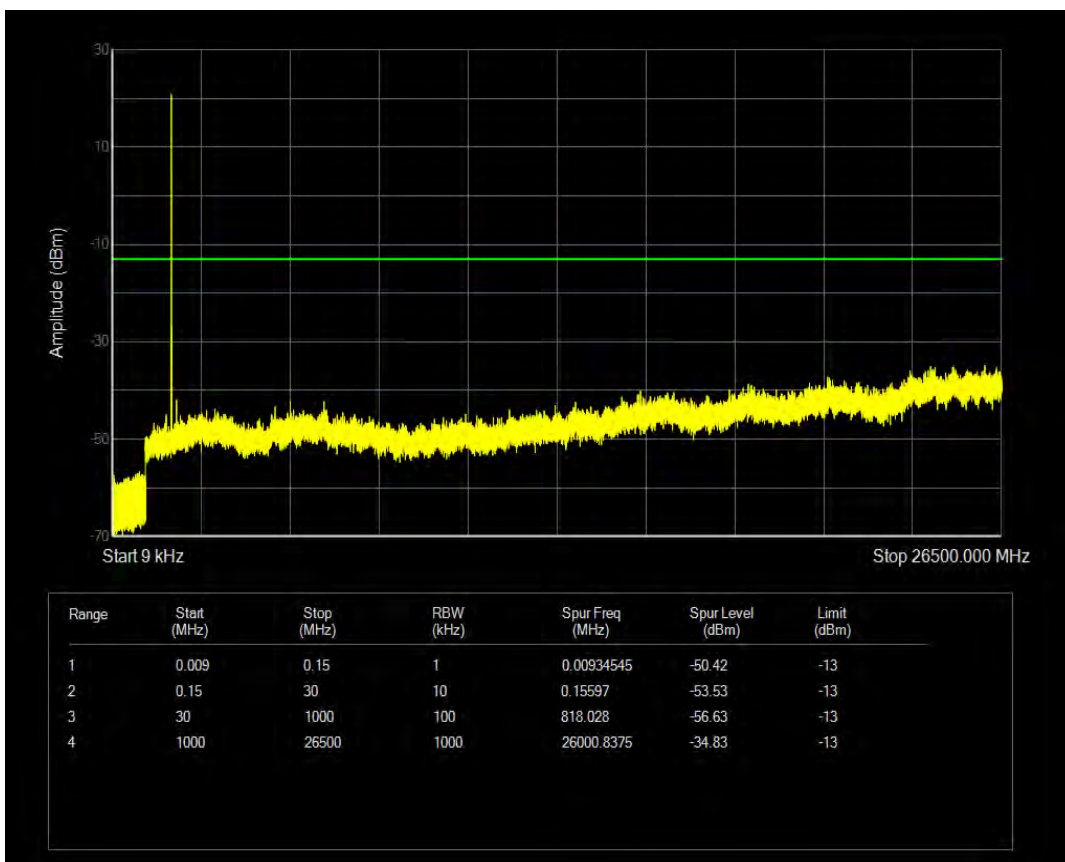

Band66 16QAM BW=10MHz Channel=132622 RB Size=1 Position=#0 NB Index=0