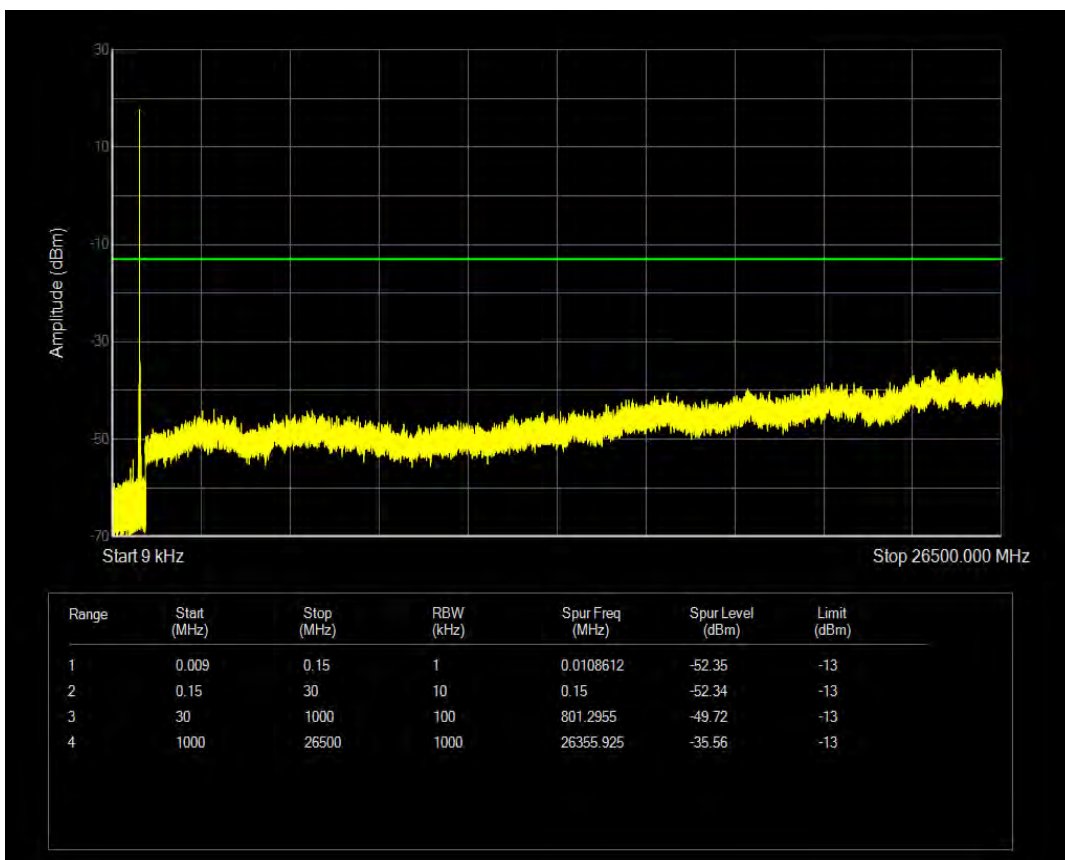

Band5 QPSK BW=1.4MHz Channel=20643 RB Size=1 Position=#0 NB Index=0

Band5 QPSK BW=1.4MHz Channel=20643 RB Size=6 Position=#0 NB Index=0

Band5 QPSK BW=10MHz Channel=20450 RB Size=1 Position=#0 NB Index=0

Band5 QPSK BW=10MHz Channel=20450 RB Size=6 Position=#0 NB Index=0

Band5 QPSK BW=10MHz Channel=20600 RB Size=1 Position=#0 NB Index=0

Band5 QPSK BW=10MHz Channel=20600 RB Size=6 Position=#0 NB Index=0

Band5 QPSK BW=3MHz Channel=20415 RB Size=1 Position=#0 NB Index=0