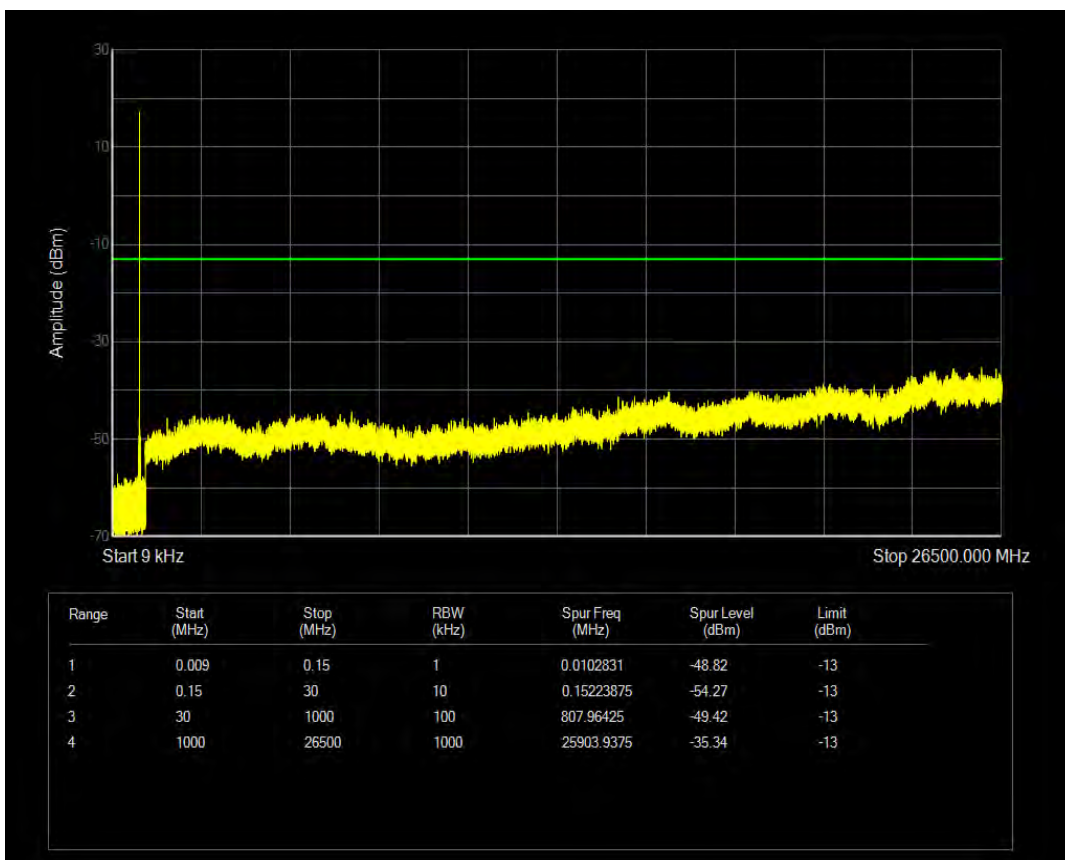

Band5 16QAM BW=3MHz Channel=20415 RB Size=1 Position=#0 NB Index=0