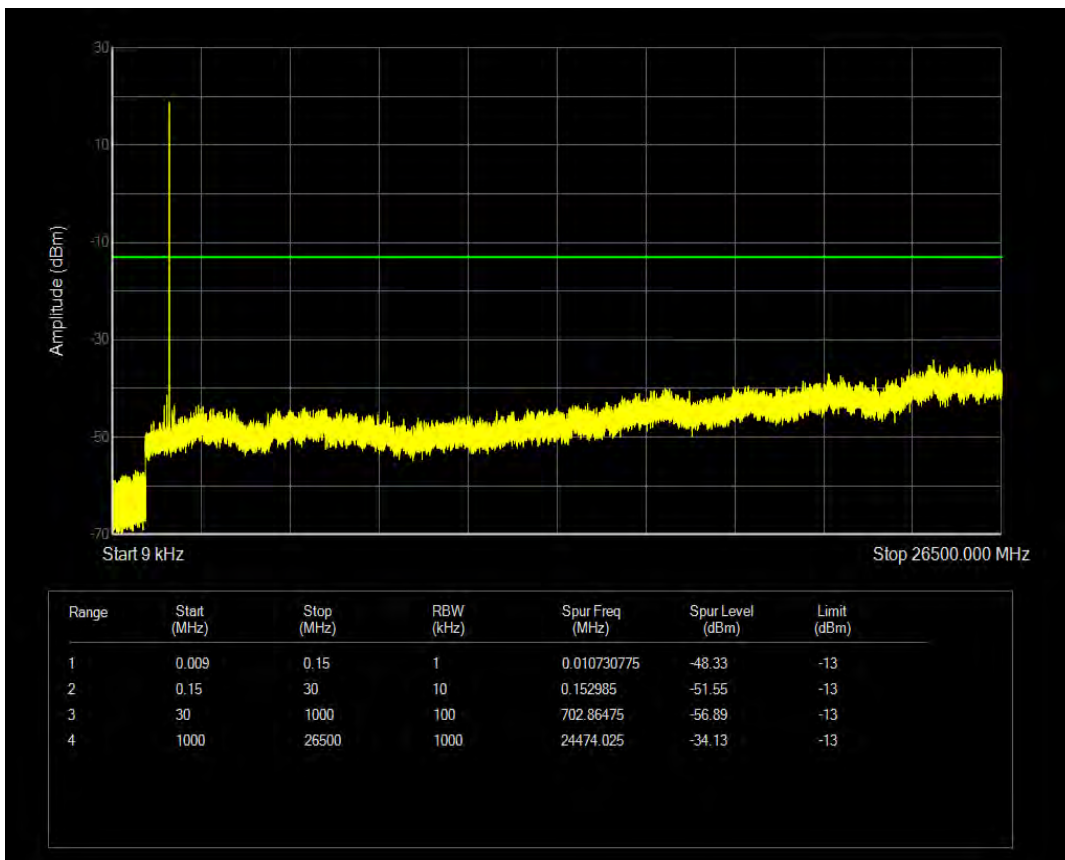

Band4 16QAM BW=15MHz Channel=20025 RB Size=1 Position=#0 NB Index=0