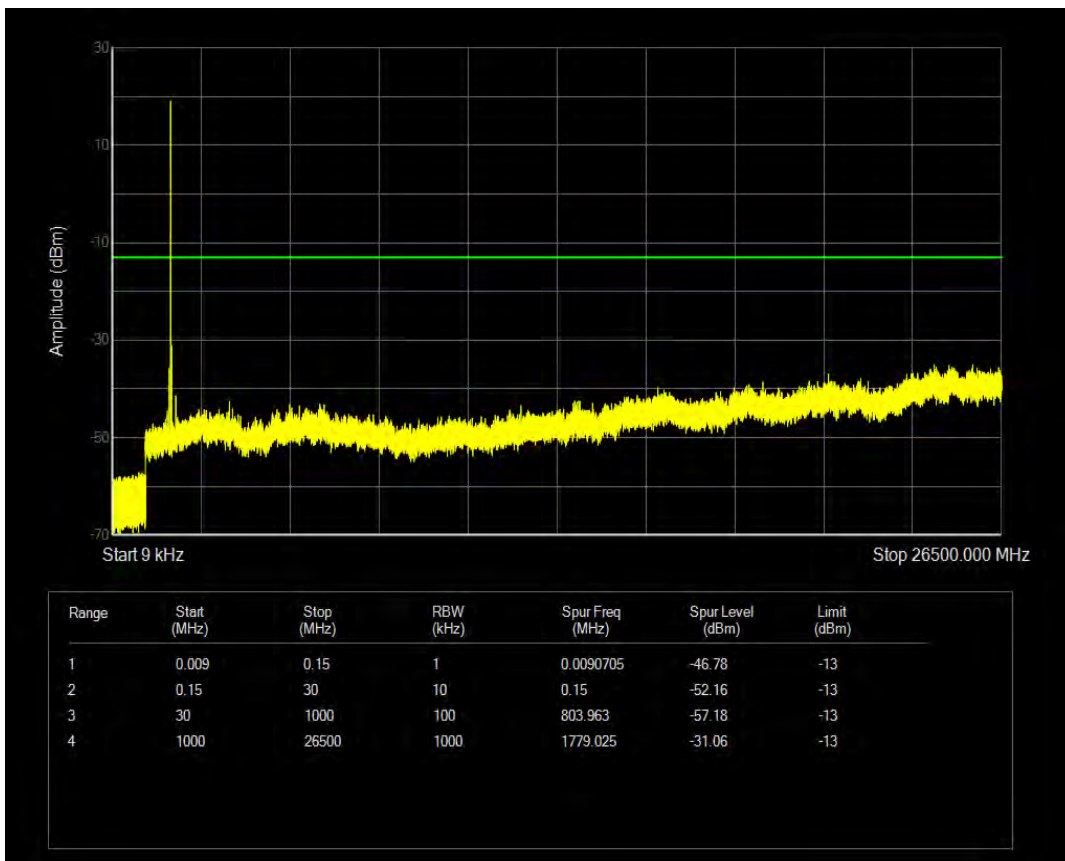

Band4 QPSK BW=3MHz Channel=19965 RB Size=6 Position=#0 NB Index=0

Band4 QPSK BW=3MHz Channel=20385 RB Size=1 Position=#0 NB Index=0

Band4 QPSK BW=3MHz Channel=20385 RB Size=6 Position=#0 NB Index=0

Band4 QPSK BW=5MHz Channel=19975 RB Size=1 Position=#0 NB Index=0

Band4 QPSK BW=5MHz Channel=19975 RB Size=6 Position=#0 NB Index=0

Band4 QPSK BW=5MHz Channel=20375 RB Size=1 Position=#0 NB Index=0

Band4 QPSK BW=5MHz Channel=20375 RB Size=6 Position=#0 NB Index=0

Band5 16QAM BW=1.4MHz Channel=20407 RB Size=1 Position=#0 NB Index=0