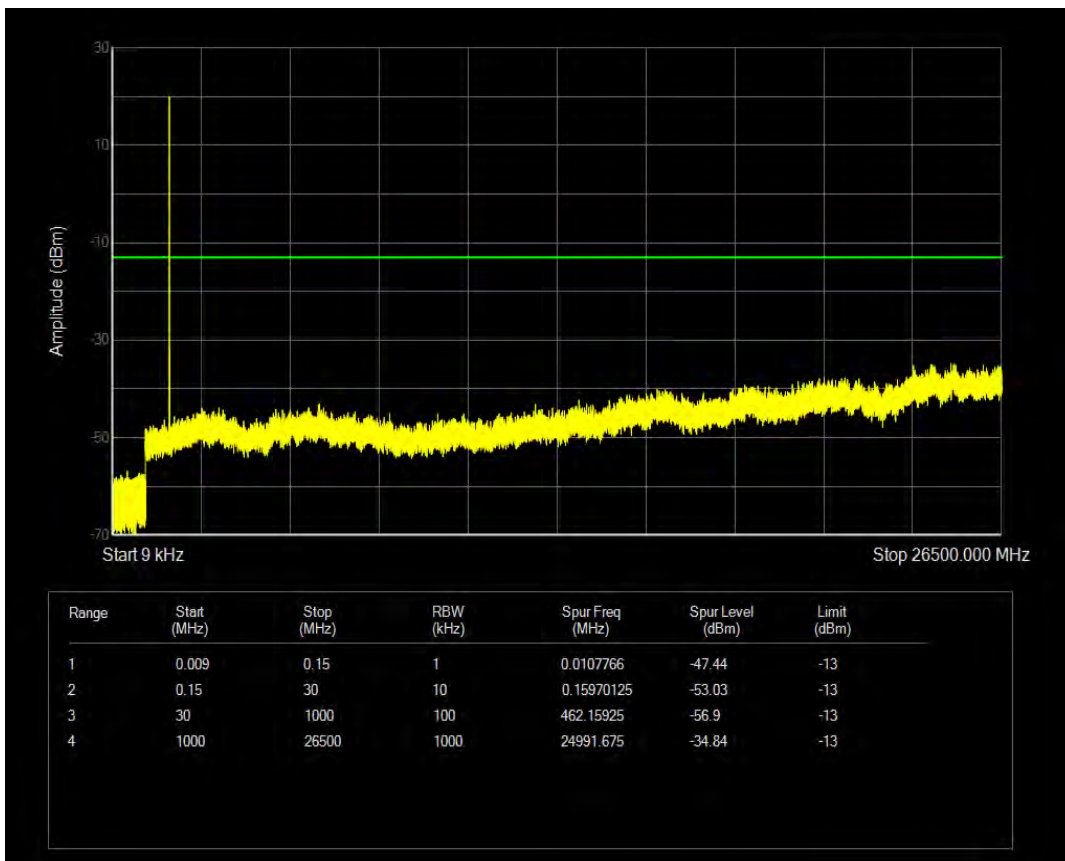

Band4 16QAM BW=20MHz Channel=20050 RB Size=6 Position=#0 NB Index=0