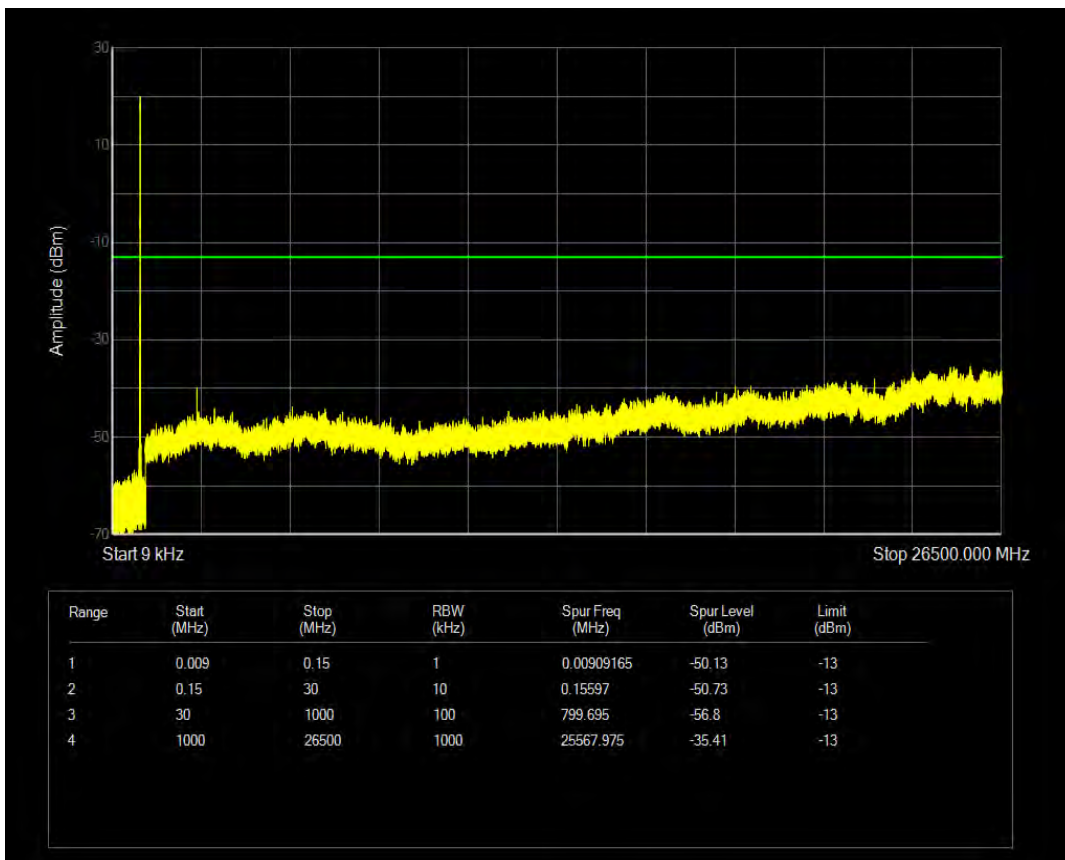

Band5 16QAM BW=3MHz Channel=20635 RB Size=6 Position=#0 NB Index=0

Band5 16QAM BW=5MHz Channel=20425 RB Size=1 Position=#0 NB Index=0

Band5 16QAM BW=5MHz Channel=20425 RB Size=6 Position=#0 NB Index=0

Band5 16QAM BW=5MHz Channel=20625 RB Size=1 Position=#0 NB Index=0