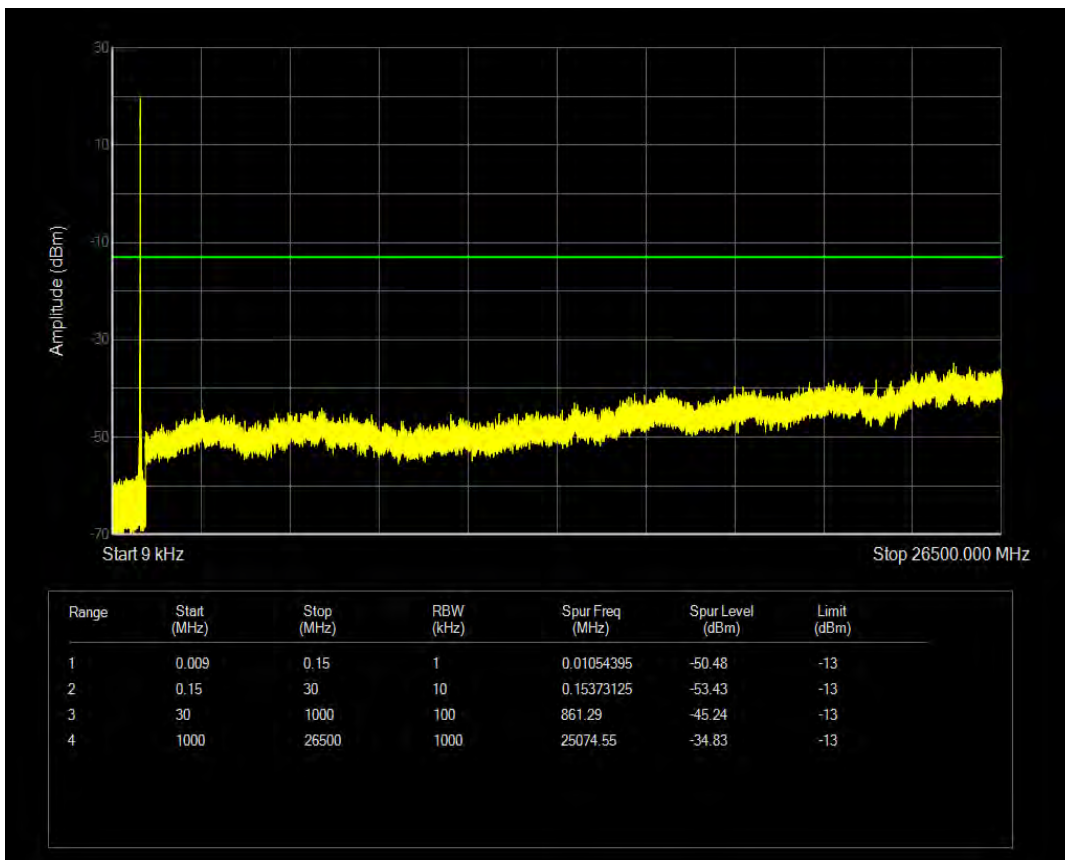

Band5 16QAM BW=5MHz Channel=20625 RB Size=6 Position=#0 NB Index=0

Band5 QPSK BW=1.4MHz Channel=20407 RB Size=1 Position=#0 NB Index=0

Band5 QPSK BW=1.4MHz Channel=20407 RB Size=6 Position=#0 NB Index=0

Band5 QPSK BW=1.4MHz Channel=20643 RB Size=1 Position=#0 NB Index=0

Band5 QPSK BW=1.4MHz Channel=20643 RB Size=6 Position=#0 NB Index=0

Band5 QPSK BW=10MHz Channel=20450 RB Size=1 Position=#0 NB Index=0