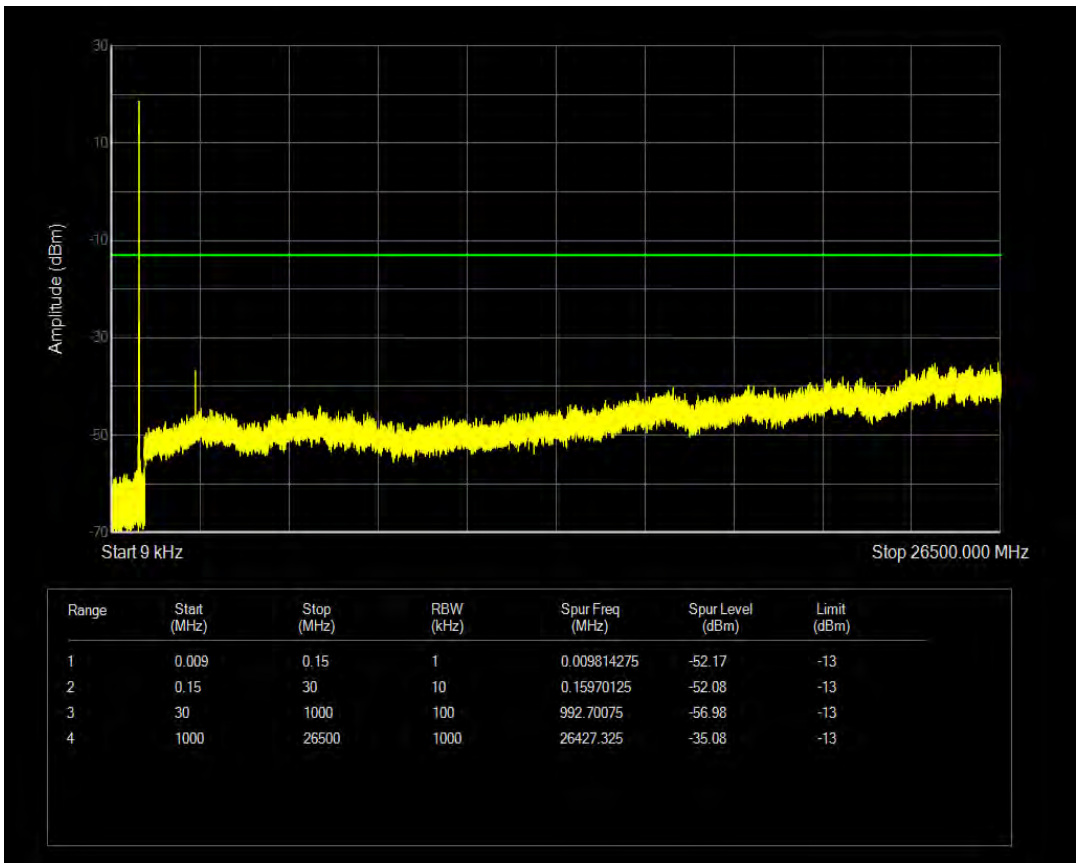

Band5 QPSK BW=1.4MHz Channel=20643 RB Size=1 Position=#0 NB Index=0

Band5 QPSK BW=1.4MHz Channel=20643 RB Size=6 Position=#0 NB Index=0

Band5 QPSK BW=10MHz Channel=20450 RB Size=1 Position=#0 NB Index=0

Band5 QPSK BW=10MHz Channel=20450 RB Size=6 Position=#0 NB Index=0

Band5 QPSK BW=10MHz Channel=20600 RB Size=1 Position=#0 NB Index=0

Band5 QPSK BW=10MHz Channel=20600 RB Size=6 Position=#0 NB Index=0

Band5 QPSK BW=3MHz Channel=20415 RB Size=1 Position=#0 NB Index=0