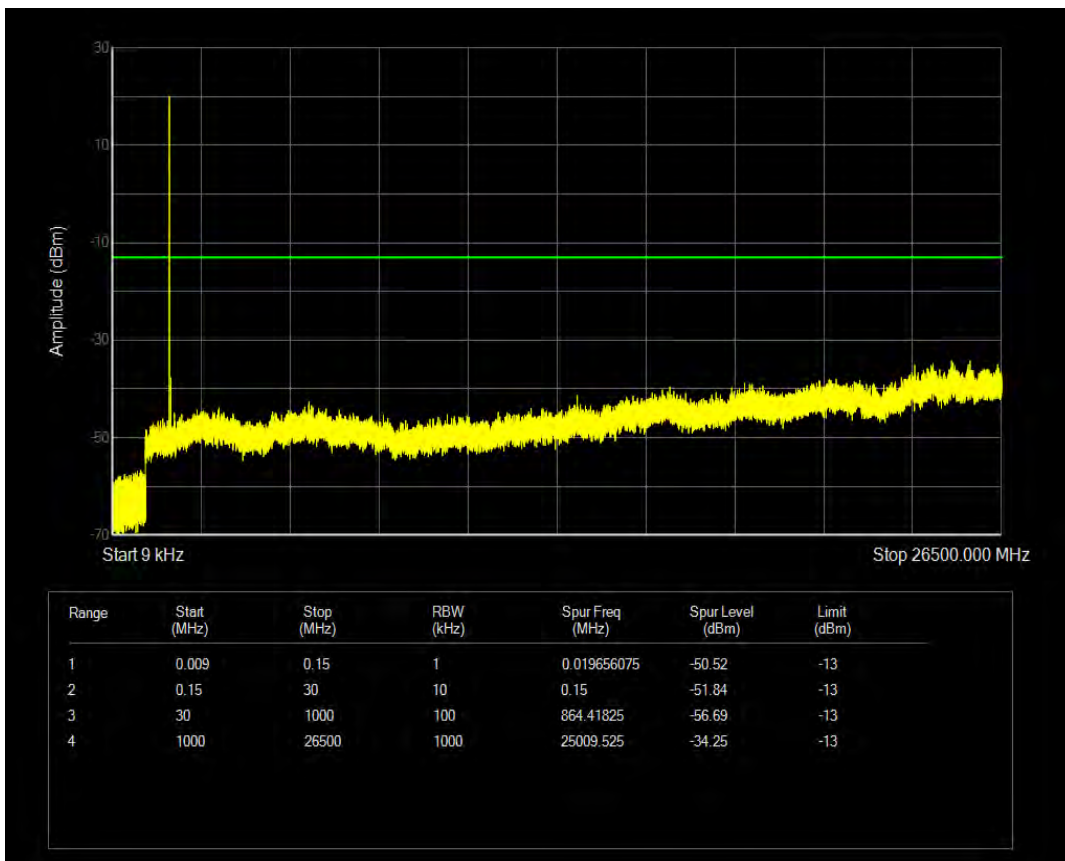

Band66 16QAM BW=20MHz Channel=132072 RB Size=6 Position=#0 NB Index=0