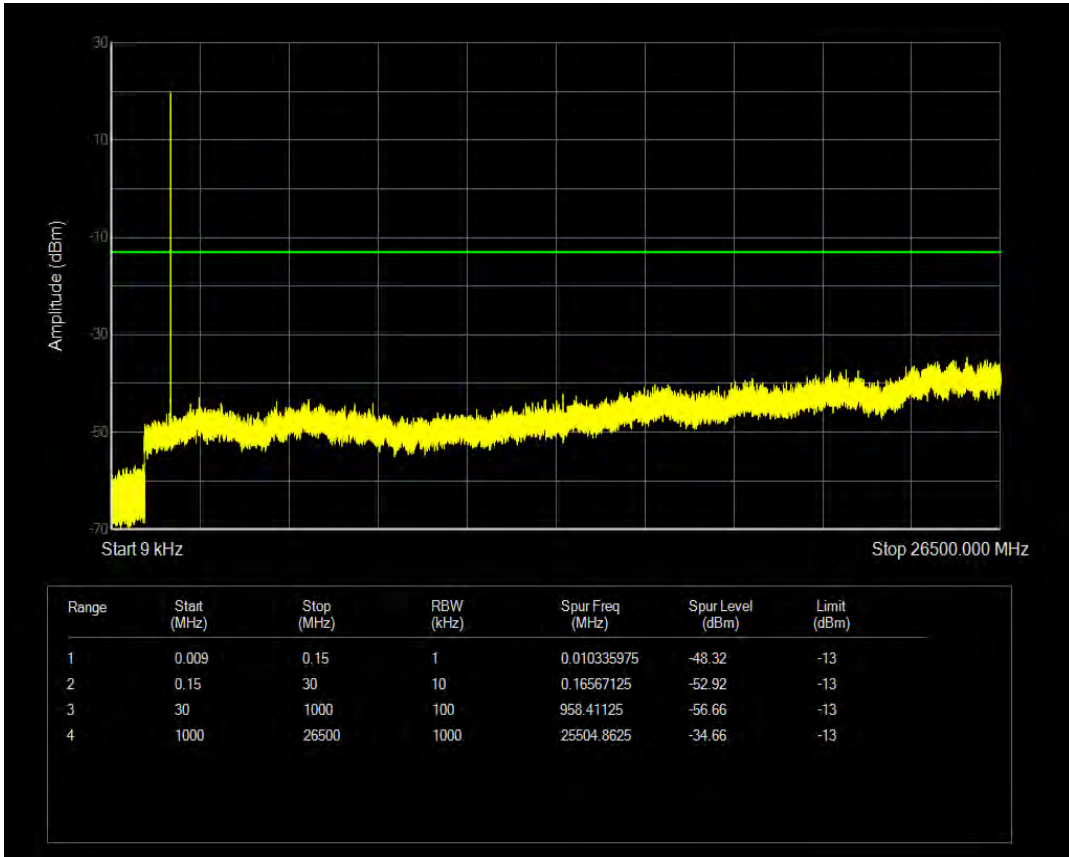

Band66 16QAM BW=1.4MHz Channel=132665 RB Size=1 Position=#0 NB Index=0