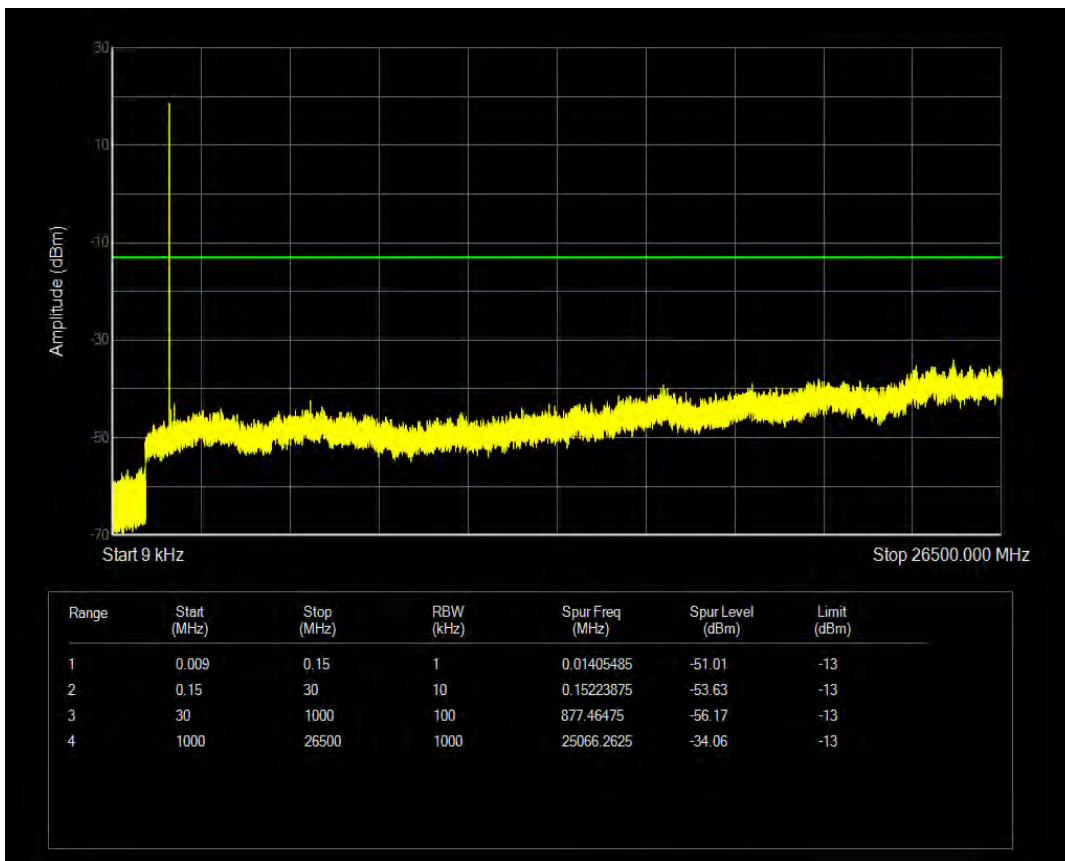

Band66 16QAM BW=10MHz Channel=132022 RB Size=6 Position=#0 NB Index=0