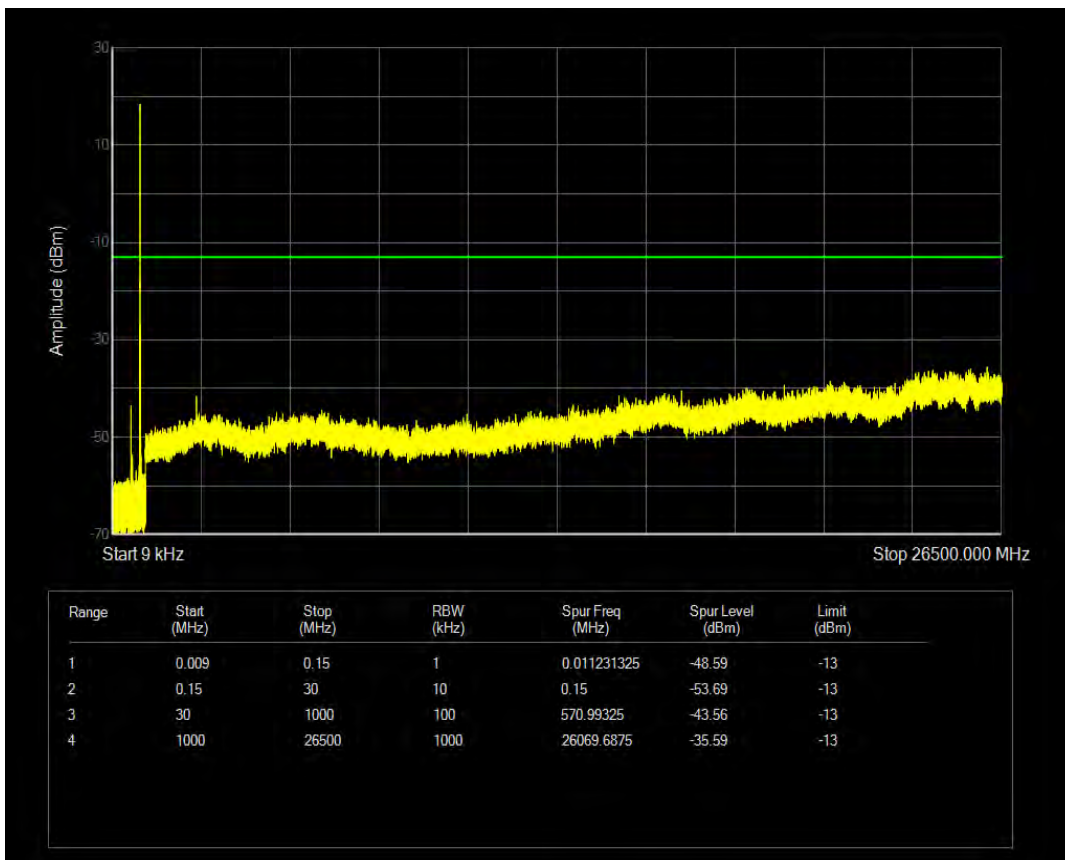

Band26(824-849) QPSK BW=1.4MHz Channel=27033 RB Size=1 Position=#0 NB Index=0

Band26(824-849) QPSK BW=1.4MHz Channel=27033 RB Size=6 Position=#0 NB Index=0

Band26(824-849) QPSK BW=10MHz Channel=26840 RB Size=1 Position=#0 NB Index=0

Band26(824-849) QPSK BW=10MHz Channel=26840 RB Size=6 Position=#0 NB Index=0

Band26(824-849) QPSK BW=10MHz Channel=26990 RB Size=1 Position=#0 NB Index=0

Band26(824-849) QPSK BW=10MHz Channel=26990 RB Size=6 Position=#0 NB Index=0