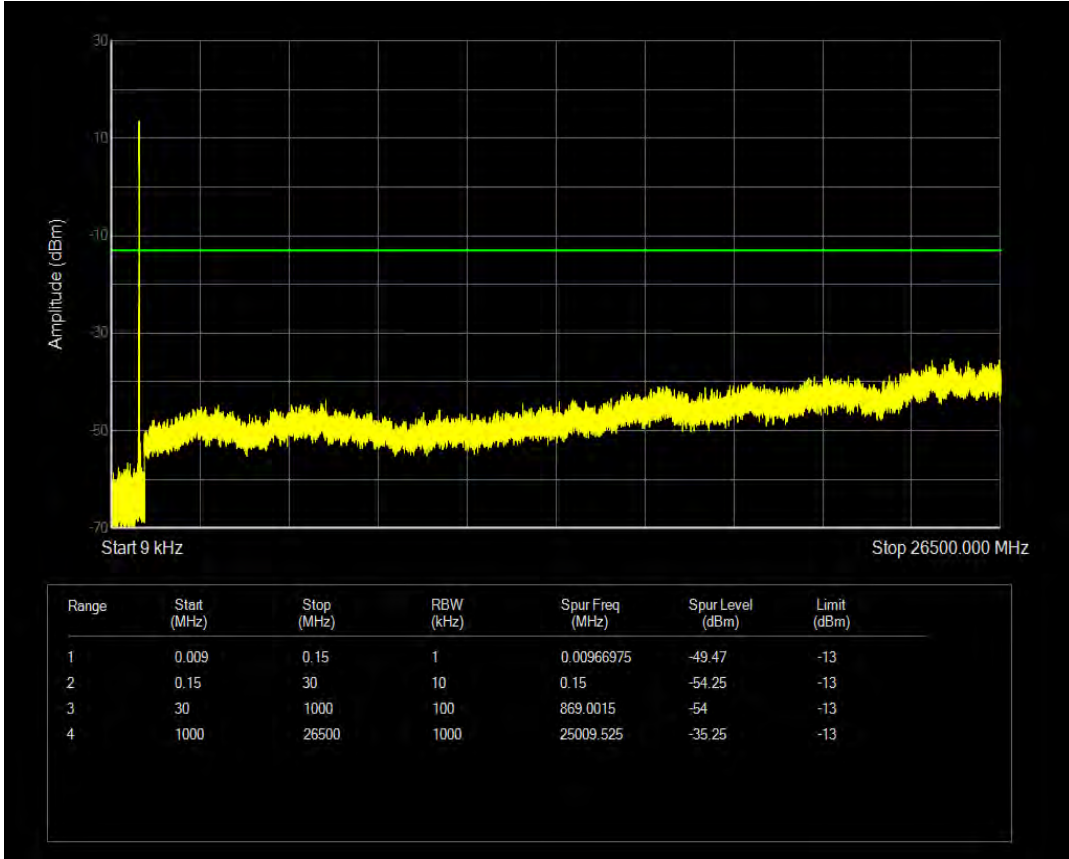

Band26(824-849) QPSK BW=3MHz Channel=27025 RB Size=1 Position=#0 NB Index=0

Band26(824-849) QPSK BW=3MHz Channel=27025 RB Size=6 Position=#0 NB Index=0

Band26(824-849) QPSK BW=5MHz Channel=26815 RB Size=1 Position=#0 NB Index=0

Band26(824-849) QPSK BW=5MHz Channel=26815 RB Size=6 Position=#0 NB Index=0

Band26(824-849) QPSK BW=5MHz Channel=27015 RB Size=1 Position=#0 NB Index=0

Band26(824-849) QPSK BW=5MHz Channel=27015 RB Size=6 Position=#0 NB Index=0