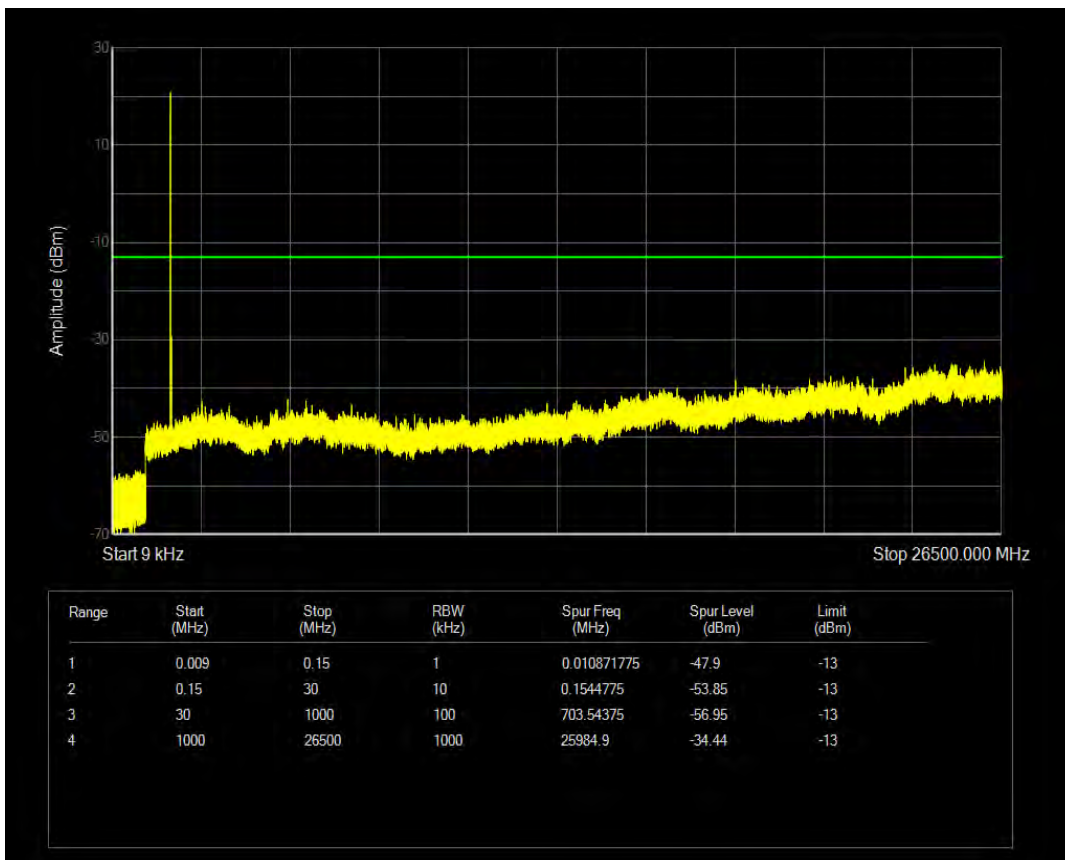

Band4 QPSK BW=1.4MHz Channel=20393 RB Size=1 Position=#0 NB Index=0

Band4 QPSK BW=1.4MHz Channel=20393 RB Size=6 Position=#0 NB Index=0

Band4 QPSK BW=10MHz Channel=20000 RB Size=1 Position=#0 NB Index=0

Band4 QPSK BW=10MHz Channel=20000 RB Size=6 Position=#0 NB Index=0

Band4 QPSK BW=10MHz Channel=20350 RB Size=1 Position=#0 NB Index=0

Band4 QPSK BW=10MHz Channel=20350 RB Size=6 Position=#0 NB Index=0

Band4 QPSK BW=15MHz Channel=20025 RB Size=1 Position=#0 NB Index=0