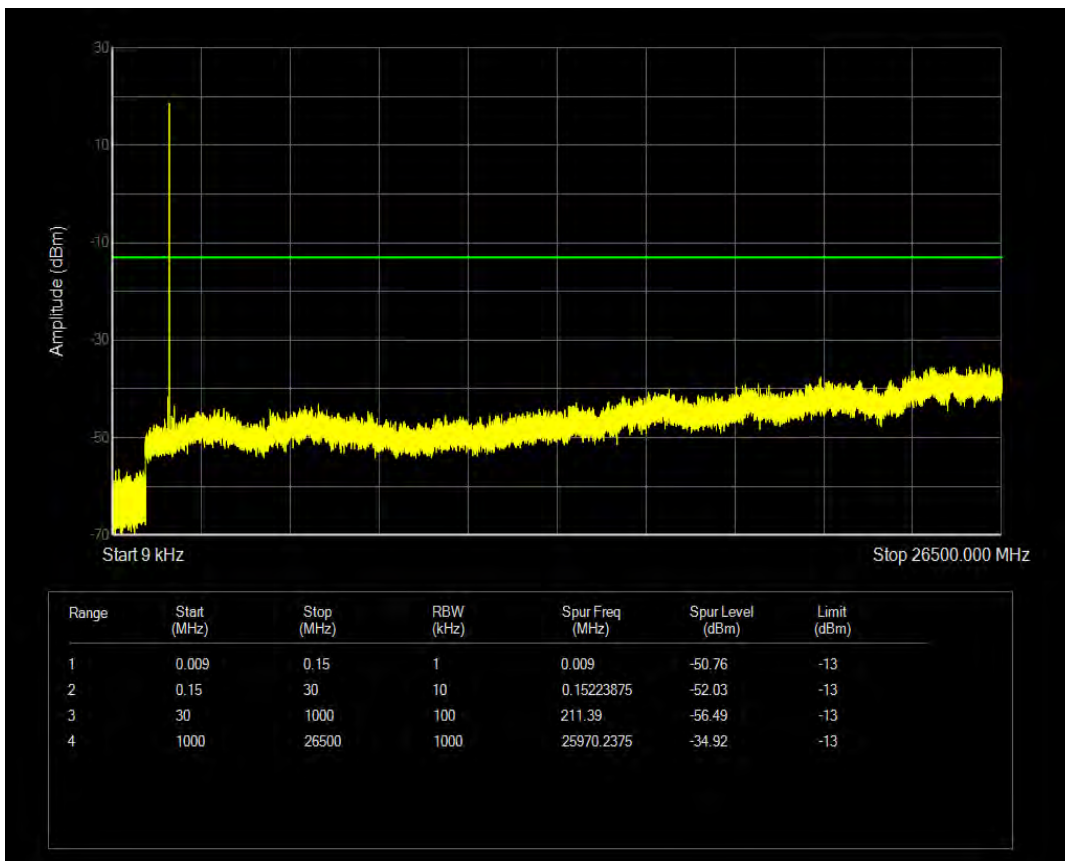

Band66 QPSK BW=5MHz Channel=131997 RB Size=6 Position=#0 NB Index=0