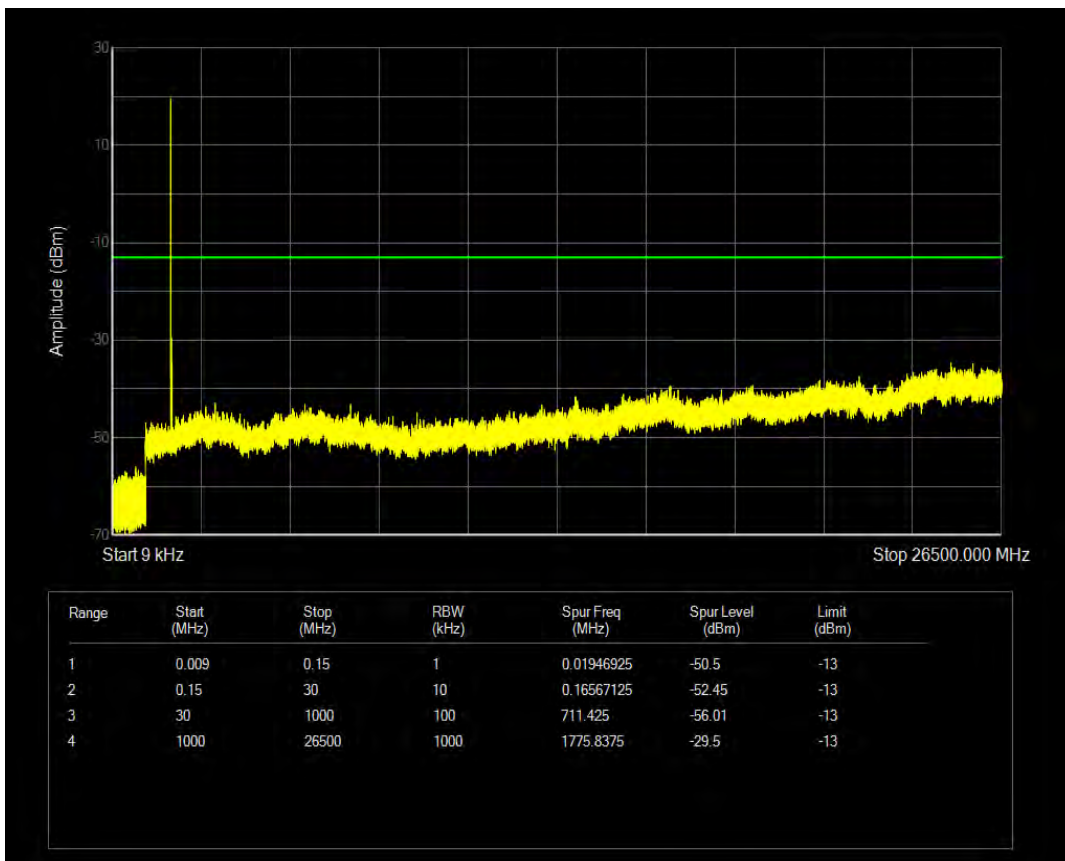

Band4 QPSK BW=3MHz Channel=20385 RB Size=6 Position=#0 NB Index=0