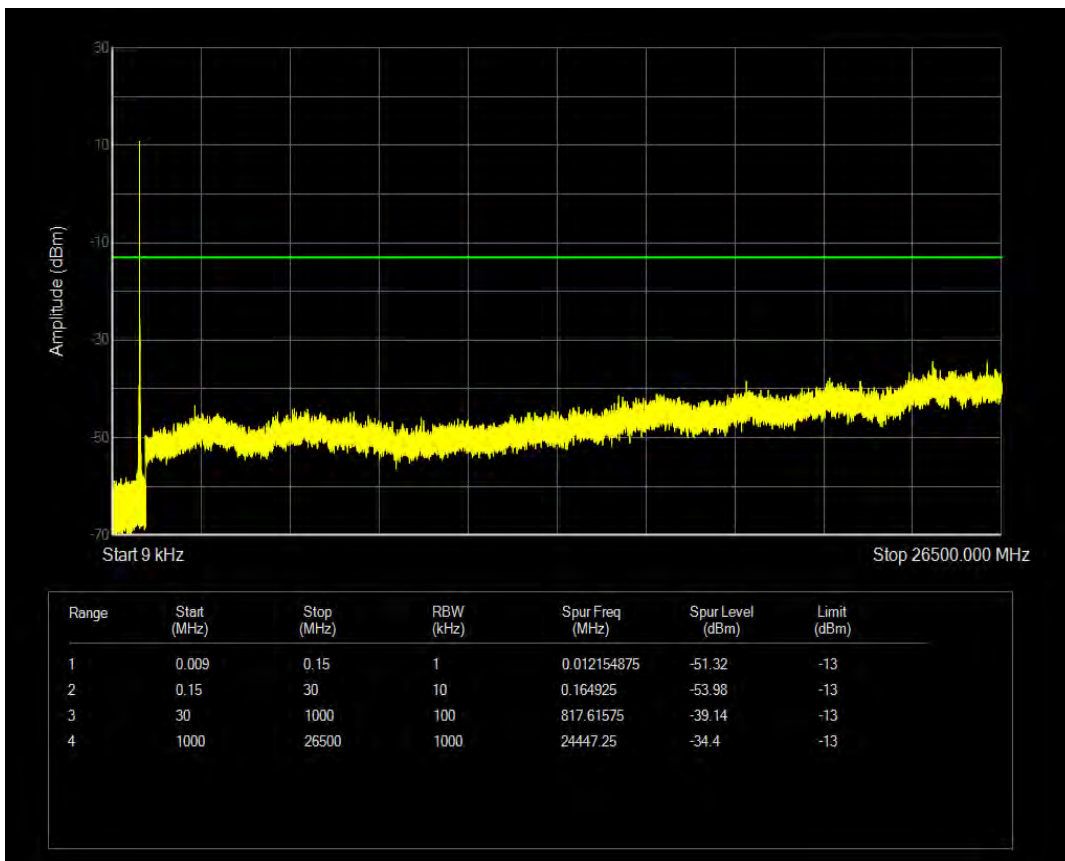

Band5 16QAM BW=3MHz Channel=20635 RB Size=6 Position=#0 NB Index=0

Band5 16QAM BW=5MHz Channel=20425 RB Size=1 Position=#0 NB Index=0

Band5 16QAM BW=5MHz Channel=20425 RB Size=6 Position=#0 NB Index=0

Band5 16QAM BW=5MHz Channel=20625 RB Size=1 Position=#0 NB Index=0

Band5 16QAM BW=5MHz Channel=20625 RB Size=6 Position=#0 NB Index=0

Band5 QPSK BW=1.4MHz Channel=20407 RB Size=1 Position=#0 NB Index=0

Band5 QPSK BW=1.4MHz Channel=20407 RB Size=6 Position=#0 NB Index=0