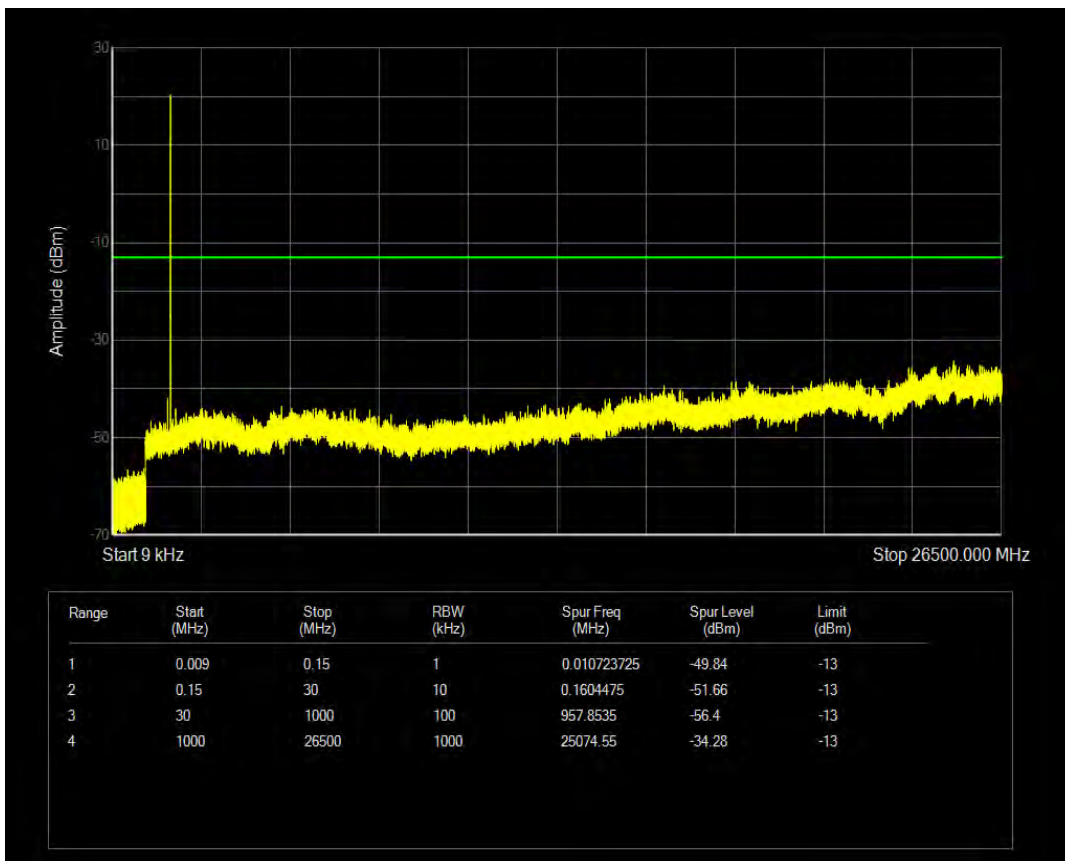

Band4 16QAM BW=10MHz Channel=20350 RB Size=6 Position=#0 NB Index=0