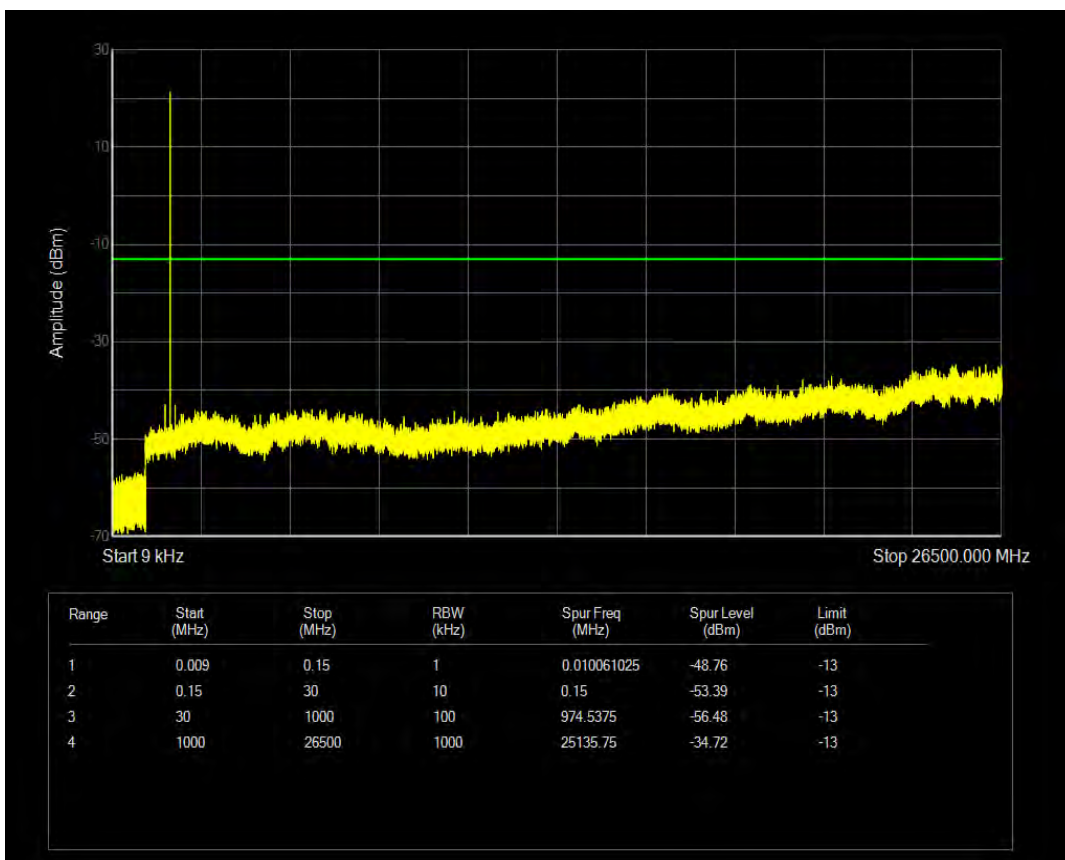

Band4 QPSK BW=15MHz Channel=20025 RB Size=6 Position=#0 NB Index=0

Band4 QPSK BW=15MHz Channel=20325 RB Size=1 Position=#0 NB Index=0

Band4 QPSK BW=15MHz Channel=20325 RB Size=6 Position=#0 NB Index=0

Band4 QPSK BW=20MHz Channel=20050 RB Size=1 Position=#0 NB Index=0

Band4 QPSK BW=20MHz Channel=20050 RB Size=6 Position=#0 NB Index=0

Band4 QPSK BW=20MHz Channel=20300 RB Size=1 Position=#0 NB Index=0

Band4 QPSK BW=20MHz Channel=20300 RB Size=6 Position=#0 NB Index=0

Band4 QPSK BW=3MHz Channel=19965 RB Size=1 Position=#0 NB Index=0