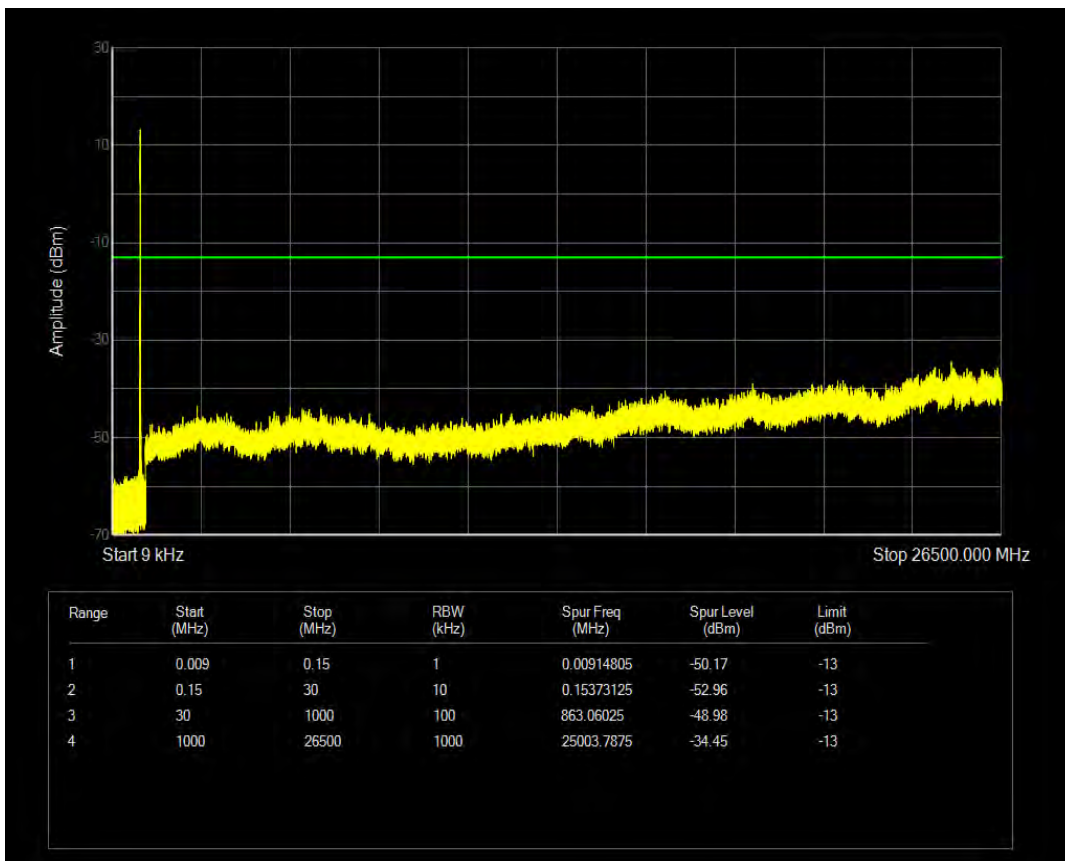

Band26(824-849) QPSK BW=3MHz Channel=27025 RB Size=6 Position=#0 NB Index=0