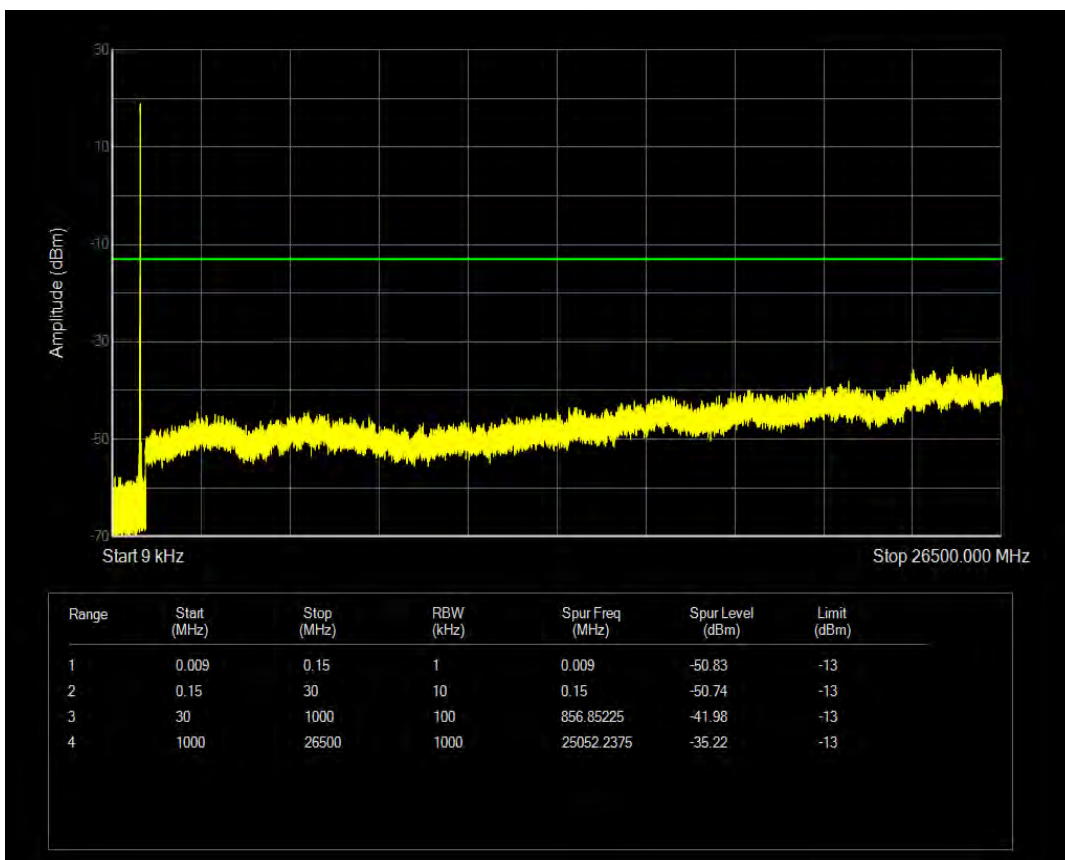

Band26(824-849) QPSK BW=1.4MHz Channel=27033 RB Size=1 Position=#0 NB Index=0

Band26(824-849) QPSK BW=1.4MHz Channel=27033 RB Size=6 Position=#0 NB Index=0

Band26(824-849) QPSK BW=10MHz Channel=26840 RB Size=1 Position=#0 NB Index=0

Band26(824-849) QPSK BW=10MHz Channel=26840 RB Size=6 Position=#0 NB Index=0

Band26(824-849) QPSK BW=10MHz Channel=26990 RB Size=1 Position=#0 NB Index=0

Band26(824-849) QPSK BW=10MHz Channel=26990 RB Size=6 Position=#0 NB Index=0