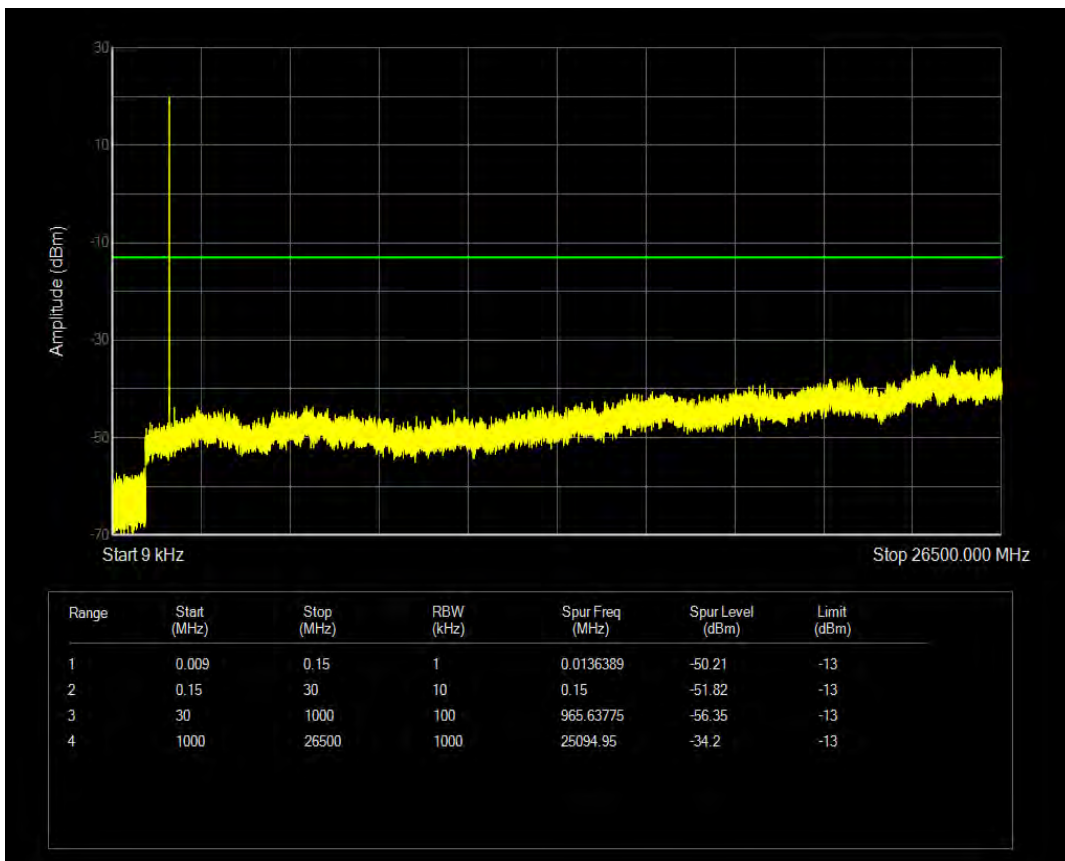

Band66 16QAM BW=15MHz Channel=132047 RB Size=6 Position=#0 NB Index=0