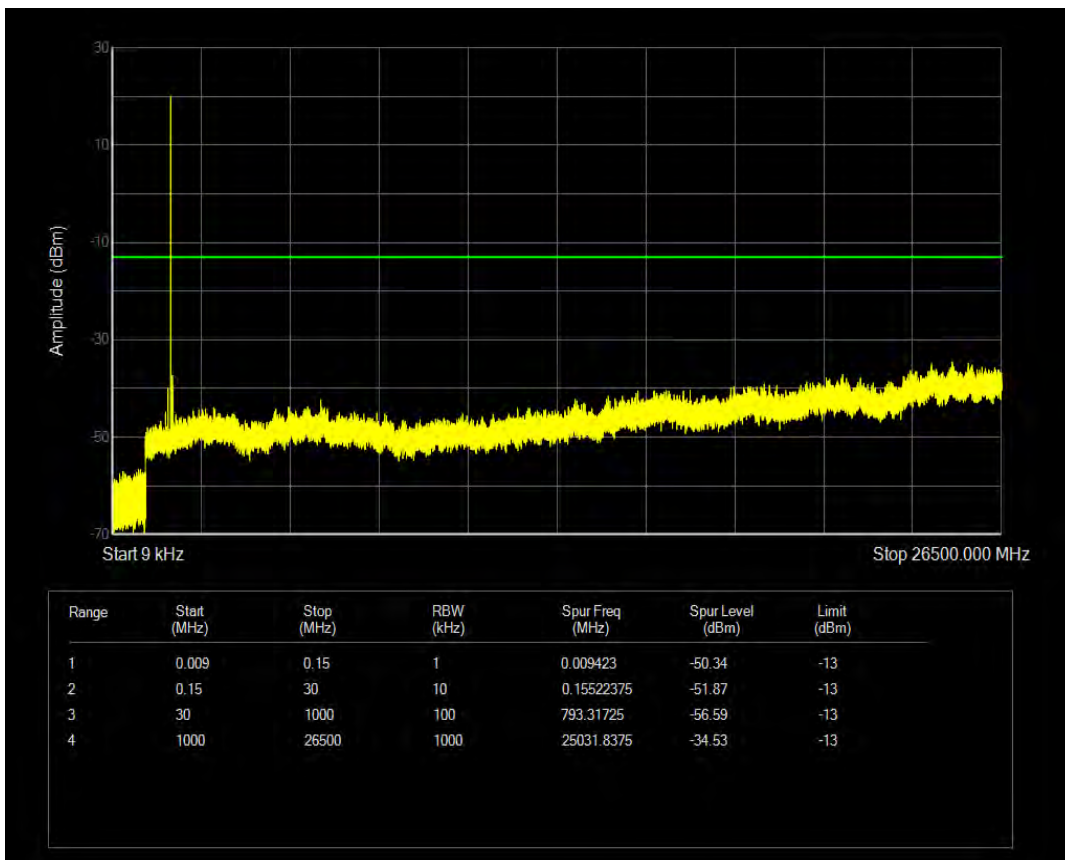

Band4 QPSK BW=3MHz Channel=20385 RB Size=1 Position=#0 NB Index=0