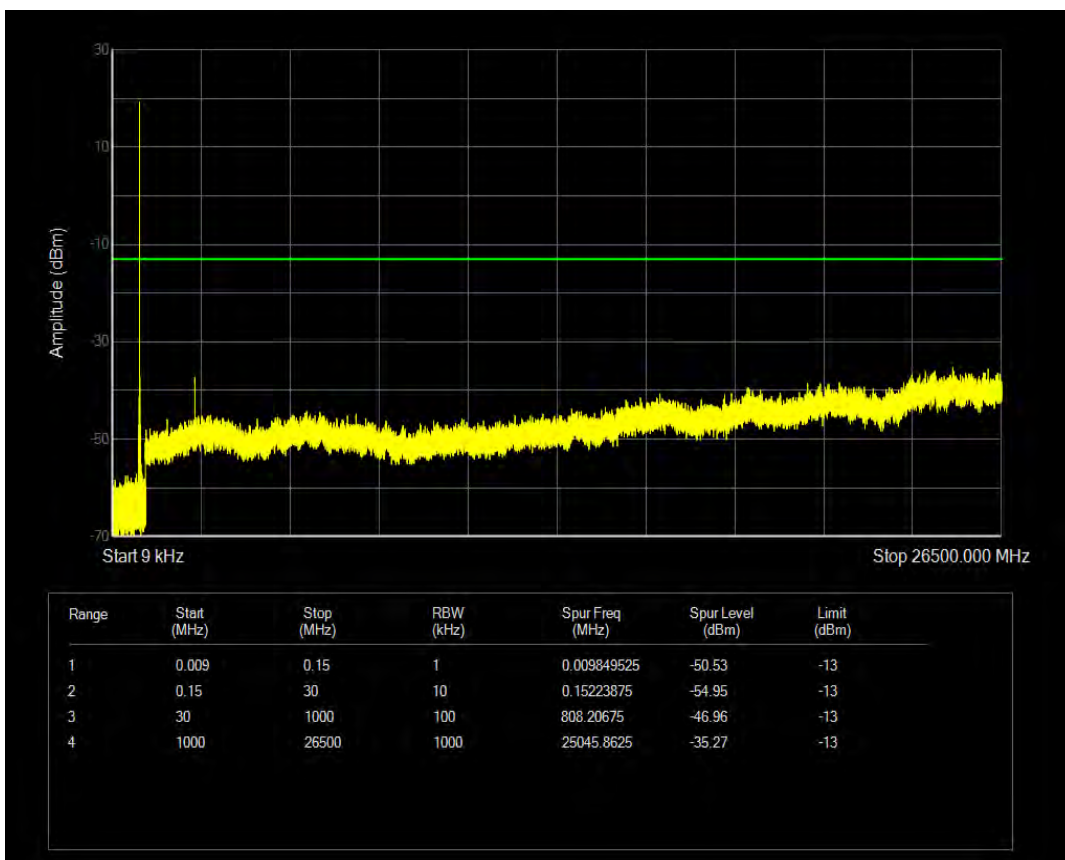

Band26(824-849) QPSK BW=3MHz Channel=26805 RB Size=1 Position=#0 NB Index=0