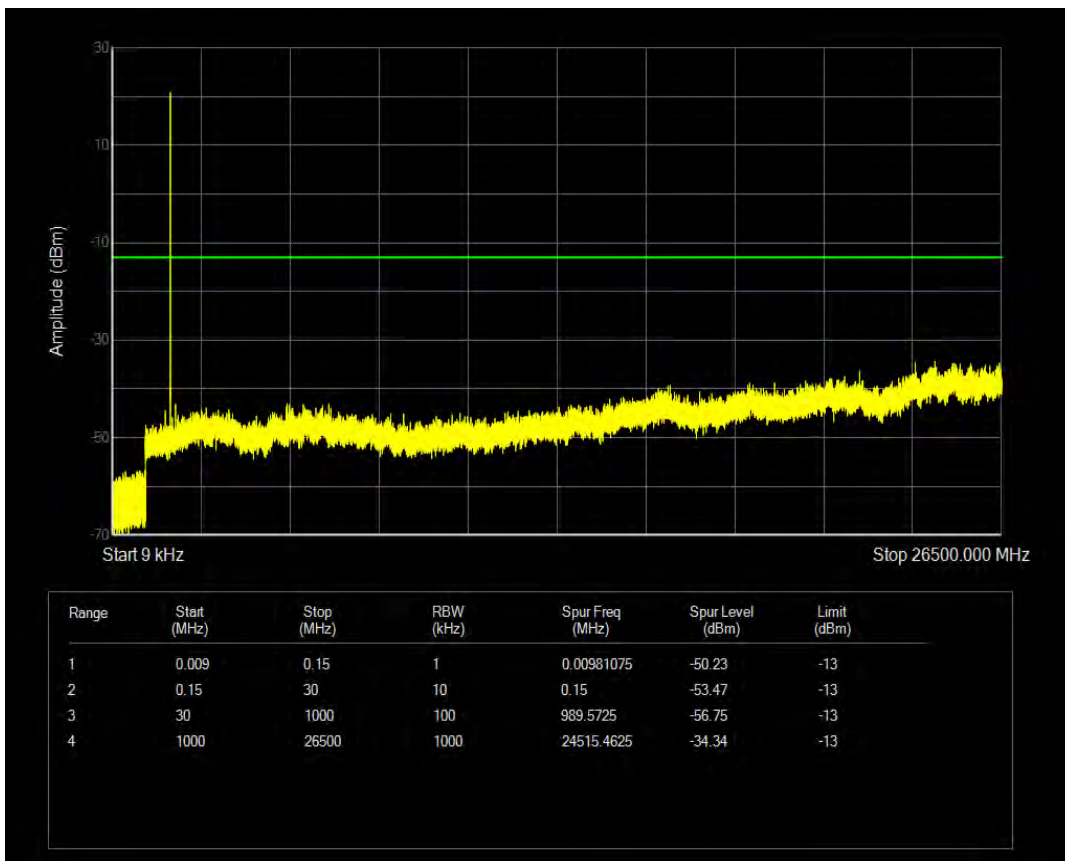

Band4 16QAM BW=15MHz Channel=20325 RB Size=6 Position=#0 NB Index=0