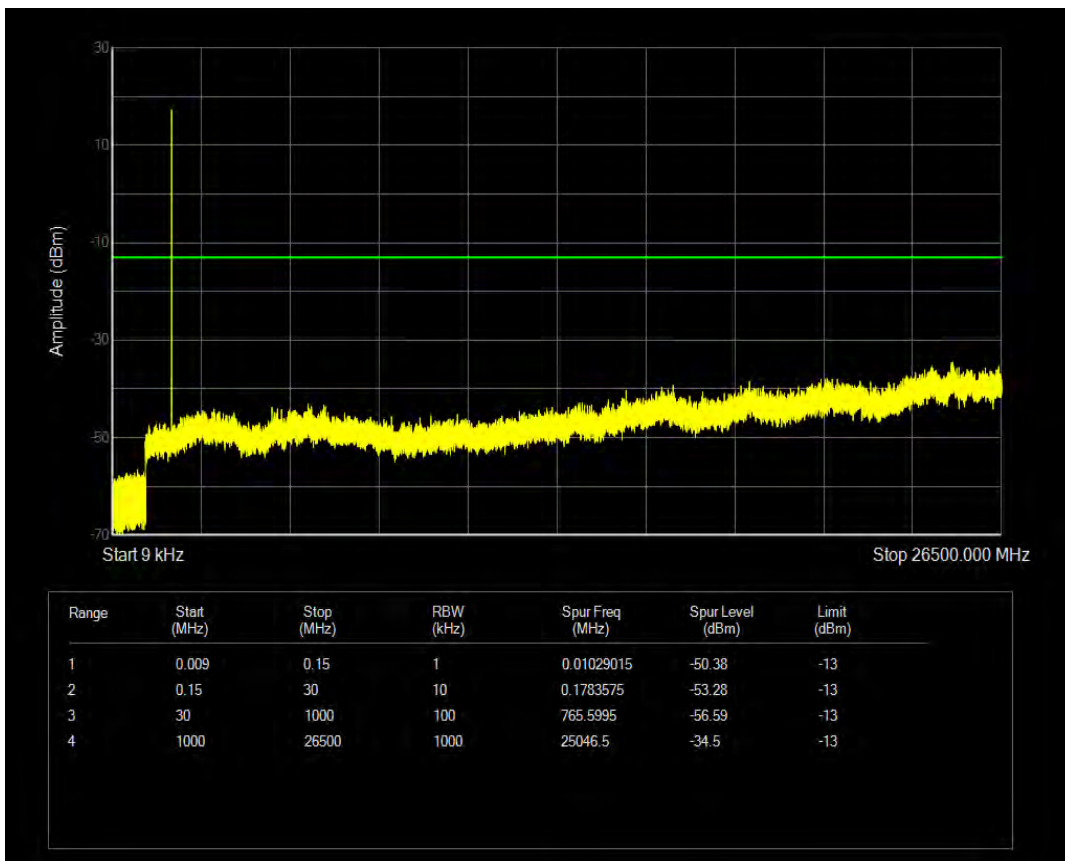

Band66 16QAM BW=5MHz Channel=132647 RB Size=1 Position=#0 NB Index=0

Band66 16QAM BW=5MHz Channel=132647 RB Size=6 Position=#0 NB Index=0

Band66 QPSK BW=1.4MHz Channel=131979 RB Size=1 Position=#0 NB Index=0

Band66 QPSK BW=1.4MHz Channel=131979 RB Size=6 Position=#0 NB Index=0

Band66 QPSK BW=1.4MHz Channel=132665 RB Size=1 Position=#0 NB Index=0

Band66 QPSK BW=1.4MHz Channel=132665 RB Size=6 Position=#0 NB Index=0