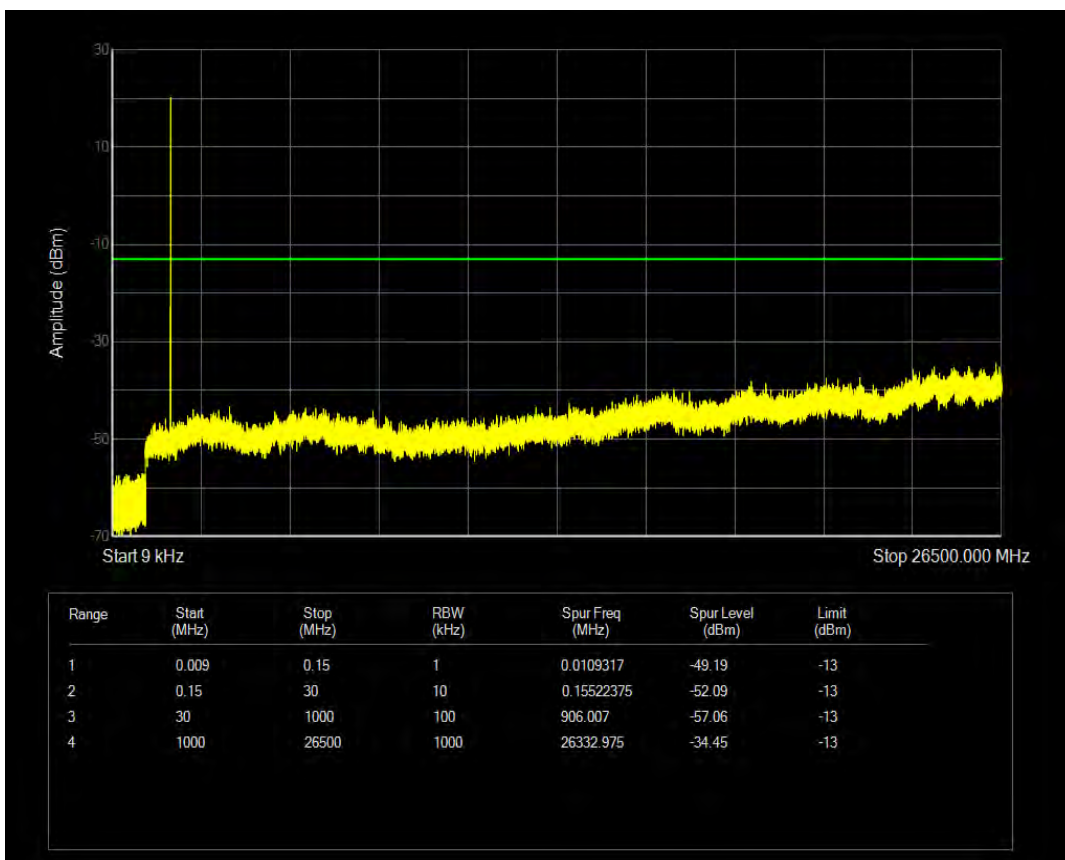

Band4 16QAM BW=20MHz Channel=20300 RB Size=6 Position=#0 NB Index=0

Band4 16QAM BW=3MHz Channel=19965 RB Size=1 Position=#0 NB Index=0

Band4 16QAM BW=3MHz Channel=19965 RB Size=6 Position=#0 NB Index=0

Band4 16QAM BW=3MHz Channel=20385 RB Size=1 Position=#0 NB Index=0