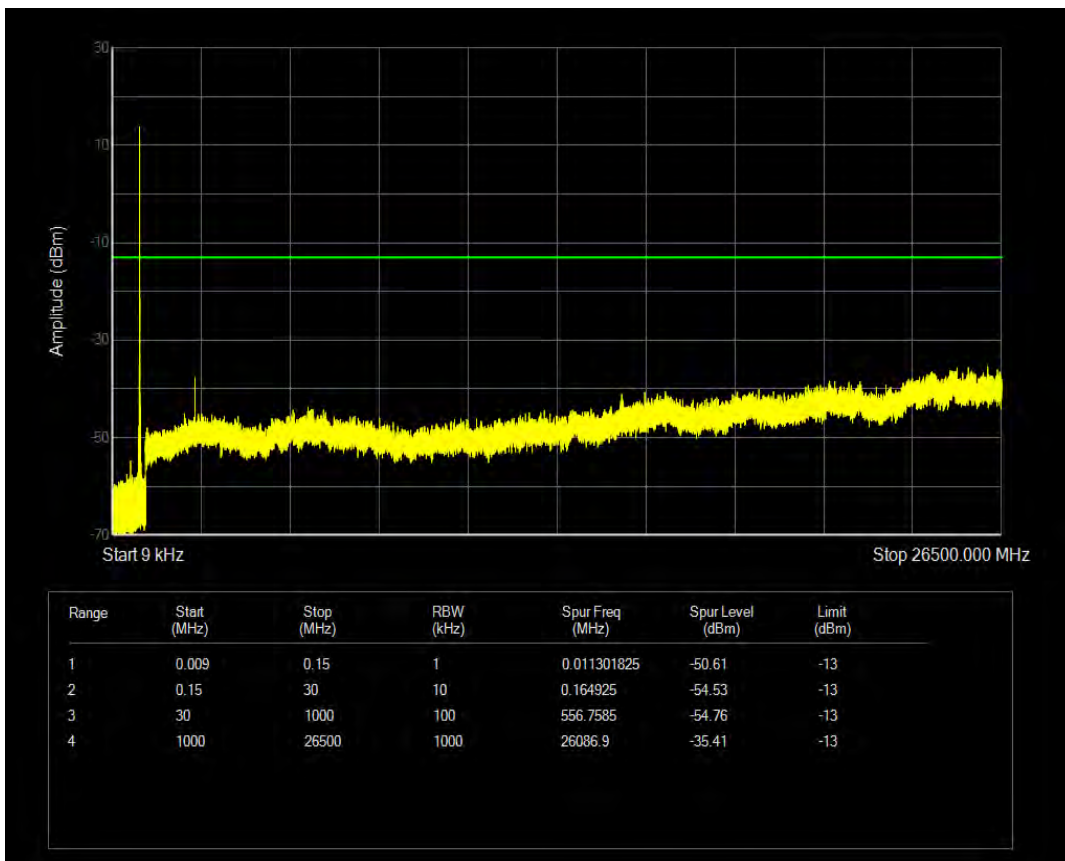

Band26(824-849) QPSK BW=1.4MHz Channel=27033 RB Size=1 Position=#0 NB Index=0

Band26(824-849) QPSK BW=1.4MHz Channel=27033 RB Size=6 Position=#0 NB Index=0

Band26(824-849) QPSK BW=10MHz Channel=26840 RB Size=1 Position=#0 NB Index=0

Band26(824-849) QPSK BW=10MHz Channel=26840 RB Size=6 Position=#0 NB Index=0

Band26(824-849) QPSK BW=10MHz Channel=26990 RB Size=1 Position=#0 NB Index=0

Band26(824-849) QPSK BW=10MHz Channel=26990 RB Size=6 Position=#0 NB Index=0