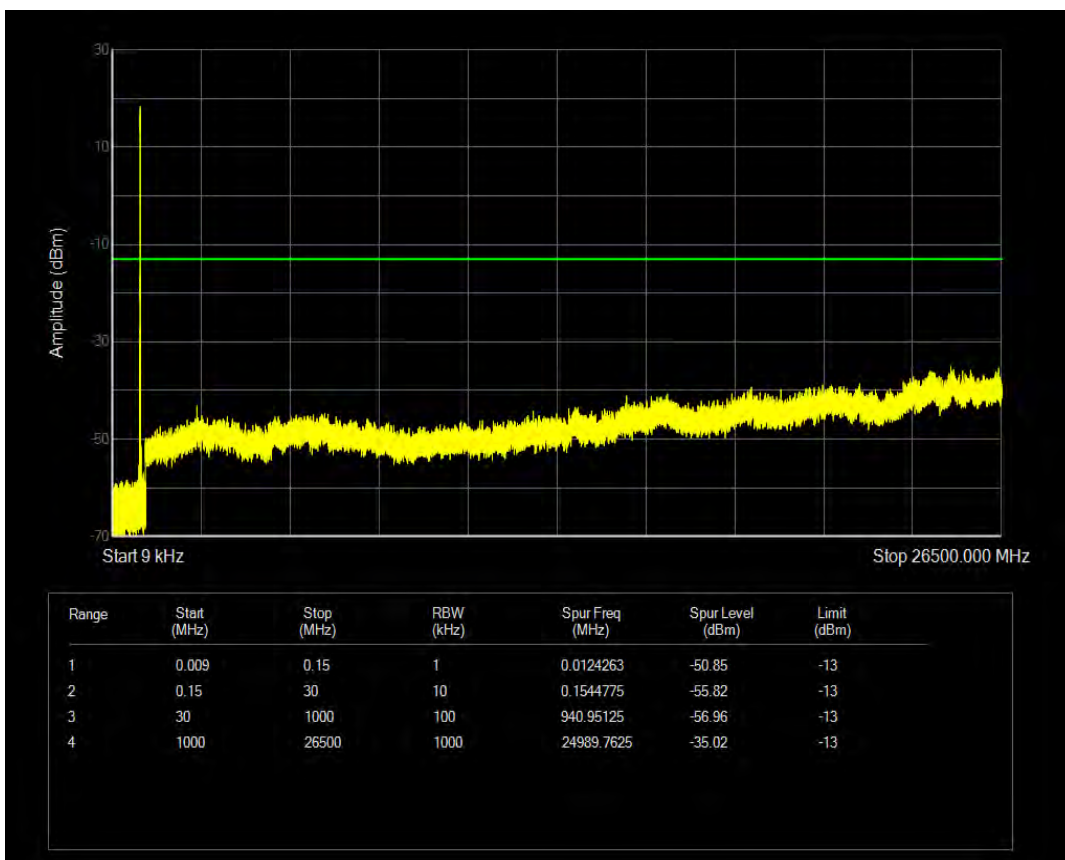

Band26(824-849) QPSK BW=3MHz Channel=27025 RB Size=1 Position=#0 NB Index=0

Band26(824-849) QPSK BW=3MHz Channel=27025 RB Size=6 Position=#0 NB Index=0

Band26(824-849) QPSK BW=5MHz Channel=26815 RB Size=1 Position=#0 NB Index=0

Band26(824-849) QPSK BW=5MHz Channel=26815 RB Size=6 Position=#0 NB Index=0

Band26(824-849) QPSK BW=5MHz Channel=27015 RB Size=1 Position=#0 NB Index=0

Band26(824-849) QPSK BW=5MHz Channel=27015 RB Size=6 Position=#0 NB Index=0