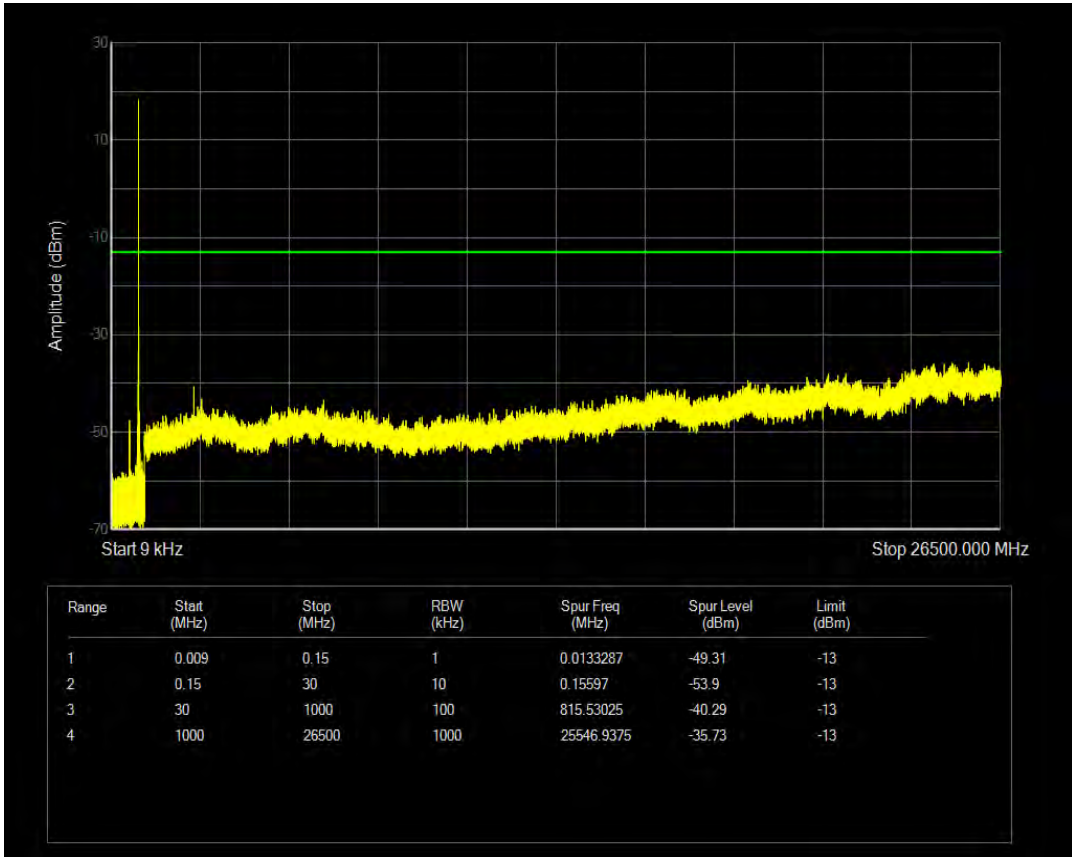

Band5 QPSK BW=1.4MHz Channel=20407 RB Size=1 Position=#0 NB Index=0