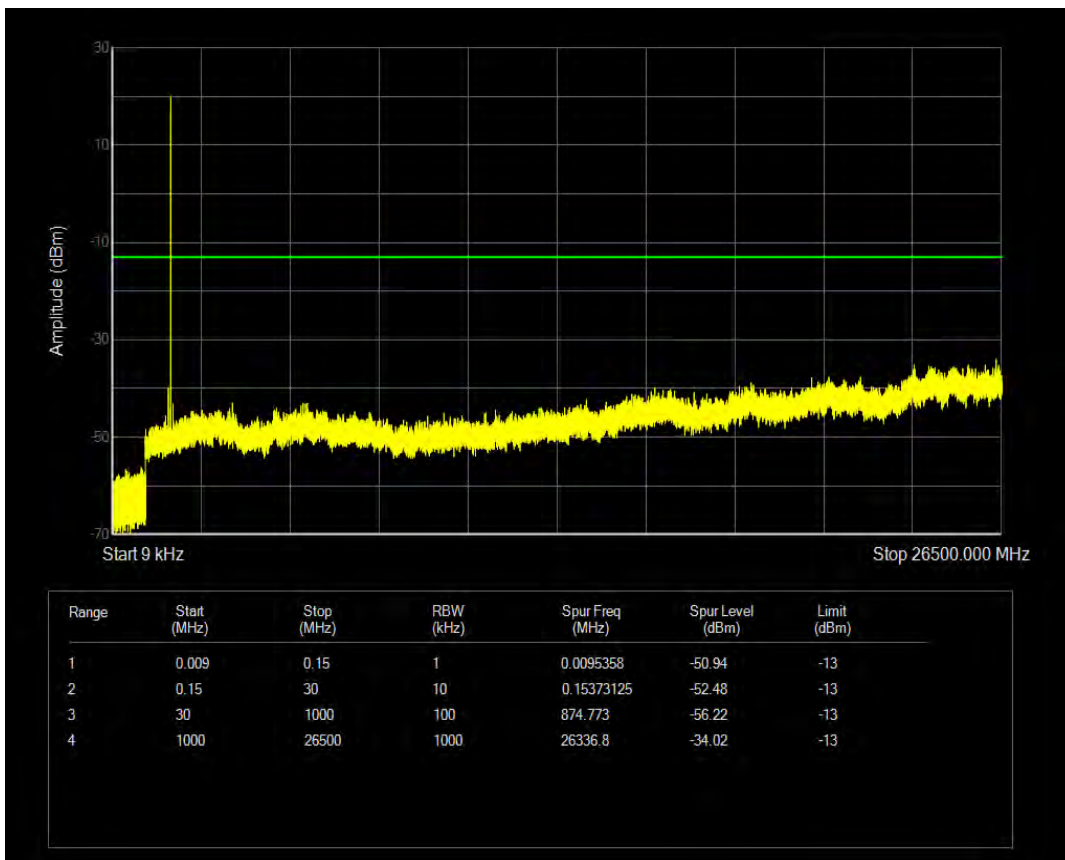

Band4 16QAM BW=5MHz Channel=20375 RB Size=6 Position=#0 NB Index=0

Band4 QPSK BW=1.4MHz Channel=19957 RB Size=1 Position=#0 NB Index=0

Band4 QPSK BW=1.4MHz Channel=19957 RB Size=6 Position=#0 NB Index=0

Band4 QPSK BW=1.4MHz Channel=20393 RB Size=1 Position=#0 NB Index=0

Band4 QPSK BW=1.4MHz Channel=20393 RB Size=6 Position=#0 NB Index=0

Band4 QPSK BW=10MHz Channel=20000 RB Size=1 Position=#0 NB Index=0