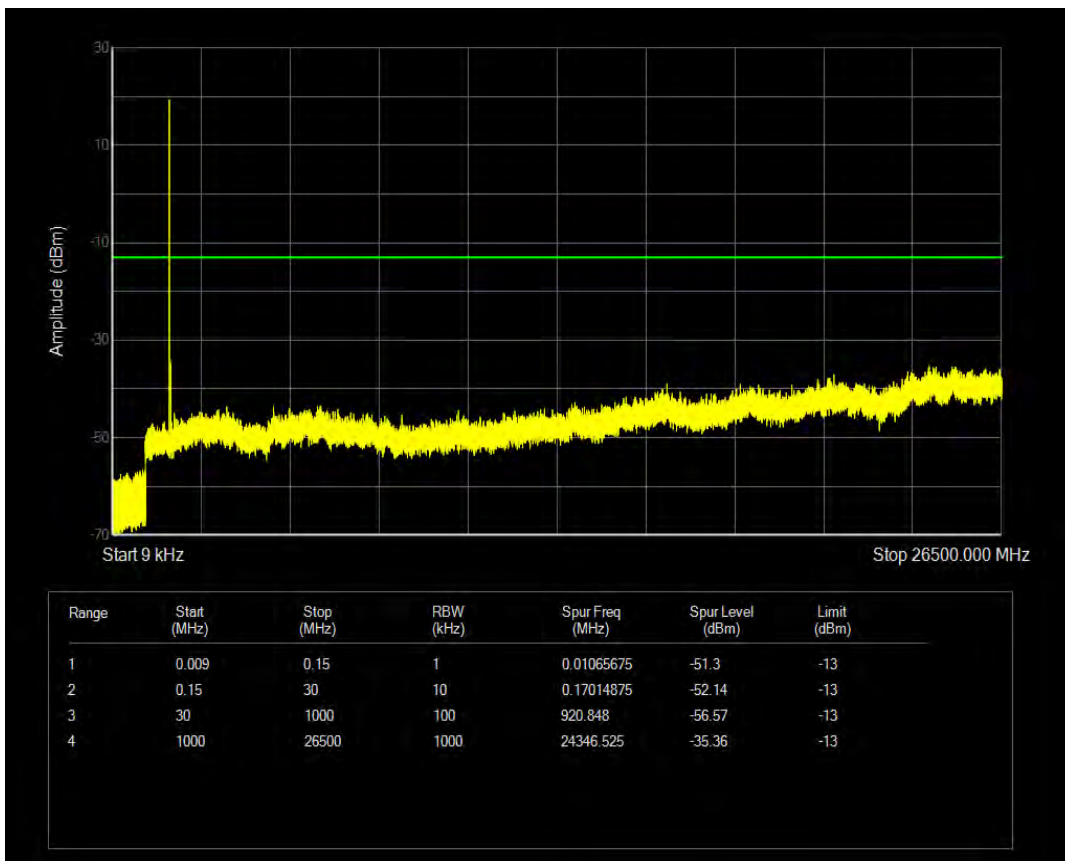

Band4 16QAM BW=1.4MHz Channel=19957 RB Size=6 Position=#0 NB Index=0