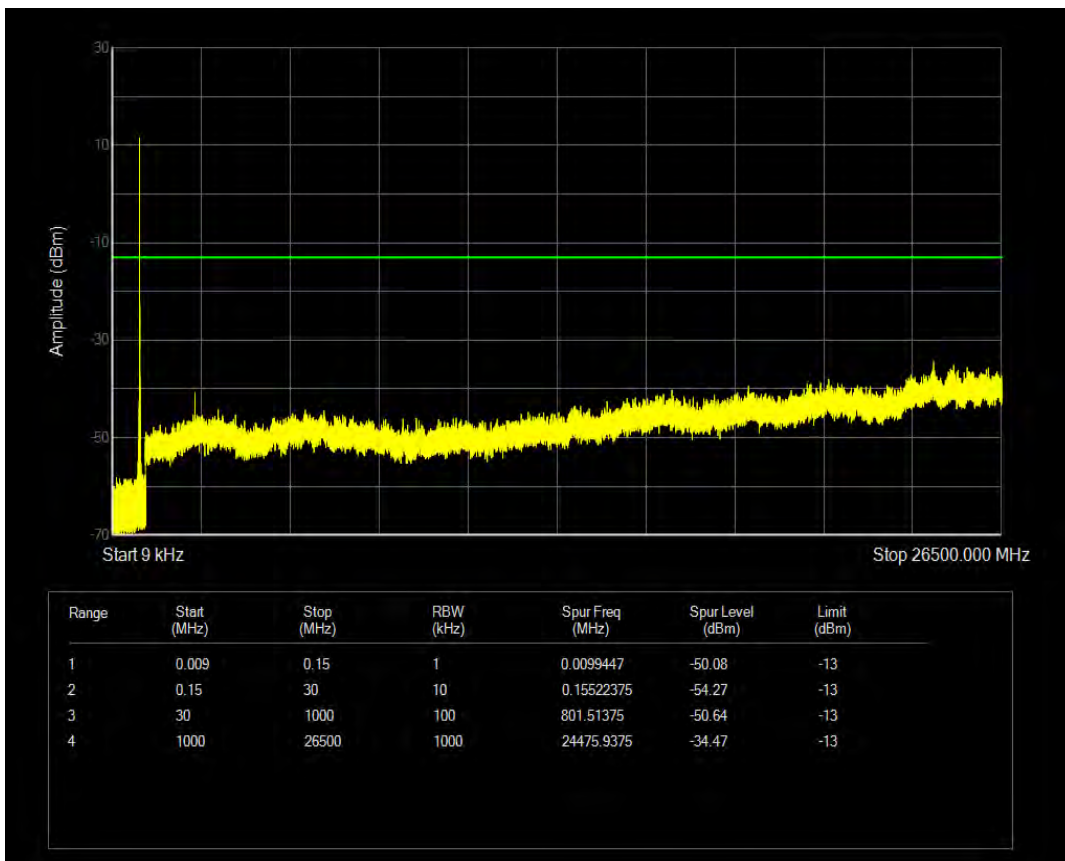

Band26(824-849) QPSK BW=3MHz Channel=27025 RB Size=1 Position=#0 NB Index=0

Band26(824-849) QPSK BW=3MHz Channel=27025 RB Size=6 Position=#0 NB Index=0

Band26(824-849) QPSK BW=5MHz Channel=26815 RB Size=1 Position=#0 NB Index=0

Band26(824-849) QPSK BW=5MHz Channel=26815 RB Size=6 Position=#0 NB Index=0

Band26(824-849) QPSK BW=5MHz Channel=27015 RB Size=1 Position=#0 NB Index=0

Band26(824-849) QPSK BW=5MHz Channel=27015 RB Size=6 Position=#0 NB Index=0