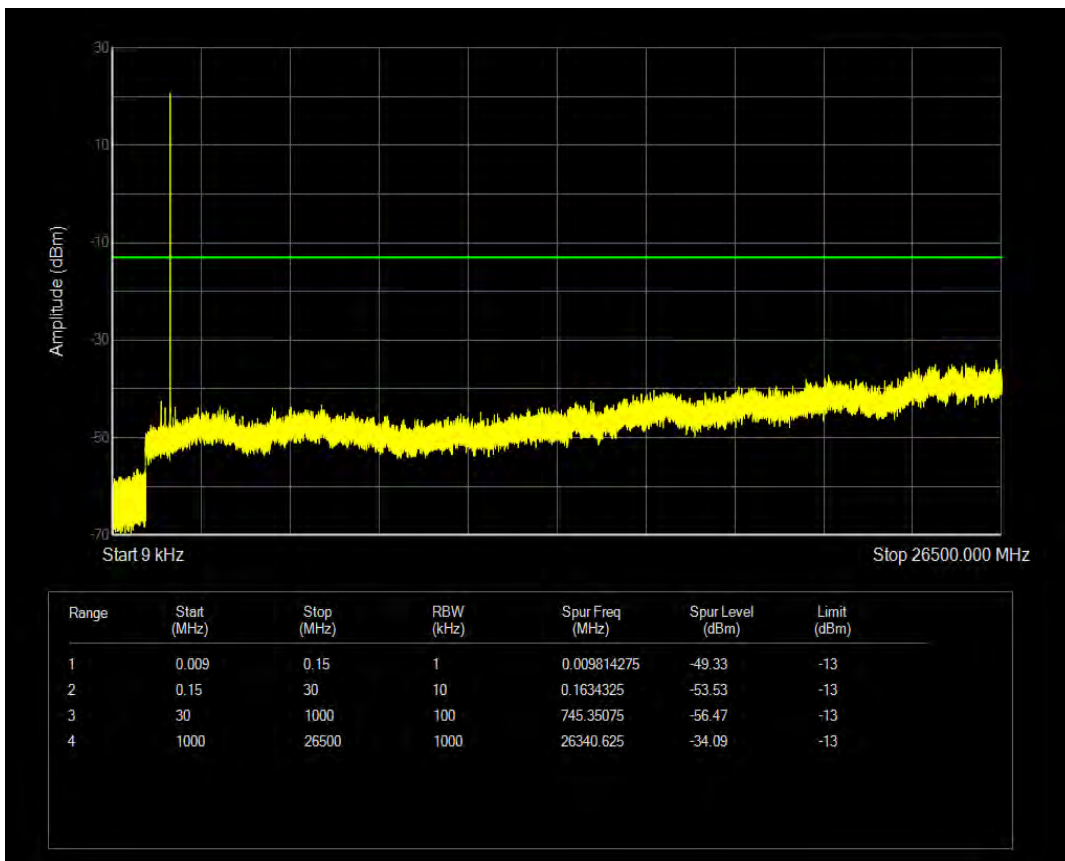

Band4 16QAM BW=20MHz Channel=20300 RB Size=6 Position=#0 NB Index=0