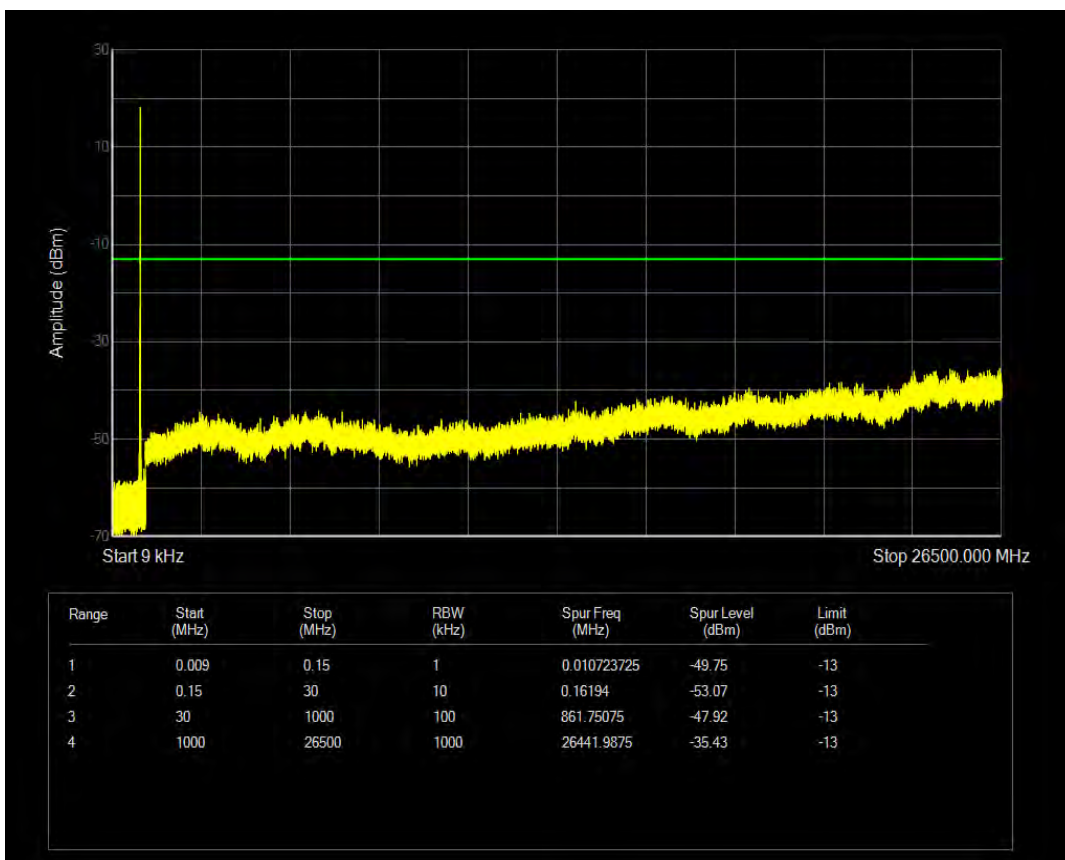

Band5 16QAM BW=10MHz Channel=20600 RB Size=6 Position=#0 NB Index=0

Band5 16QAM BW=3MHz Channel=20415 RB Size=1 Position=#0 NB Index=0

Band5 16QAM BW=3MHz Channel=20415 RB Size=6 Position=#0 NB Index=0

Band5 16QAM BW=3MHz Channel=20635 RB Size=1 Position=#0 NB Index=0