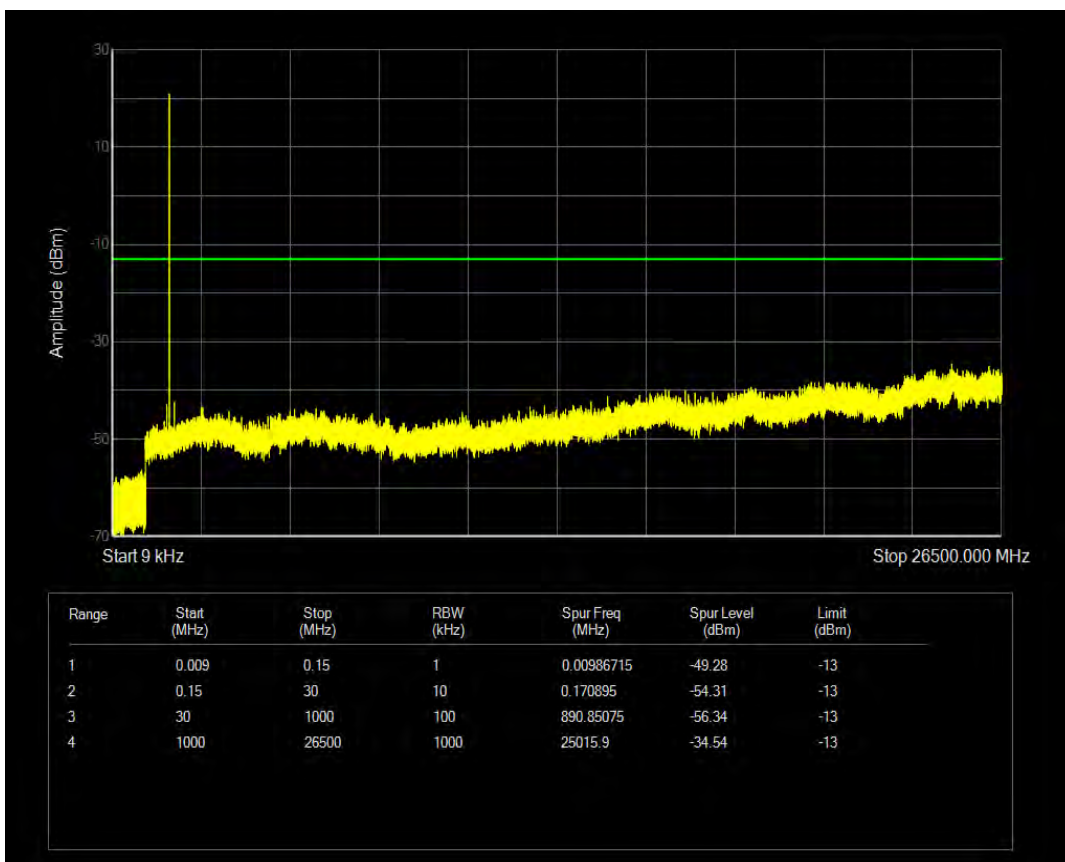

Band66 16QAM BW=20MHz Channel=132072 RB Size=1 Position=#0 NB Index=0