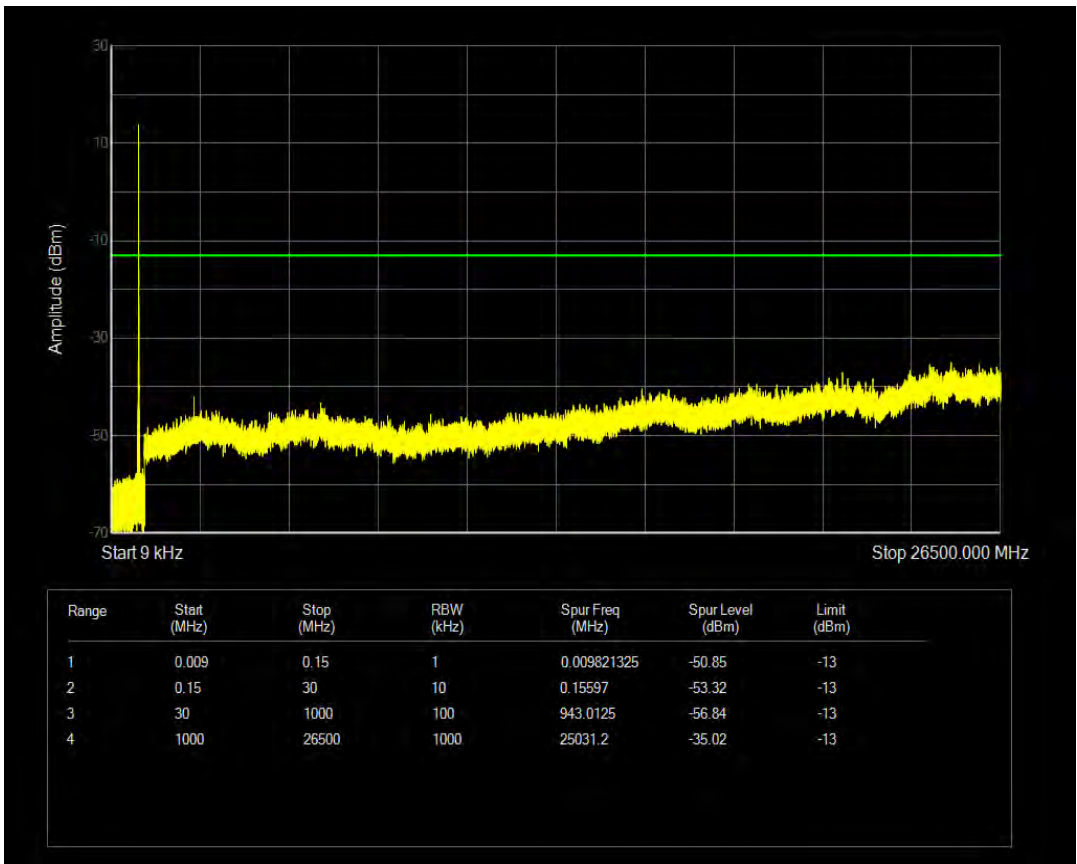

Band5 QPSK BW=1.4MHz Channel=20643 RB Size=1 Position=#0 NB Index=0

Band5 QPSK BW=1.4MHz Channel=20643 RB Size=6 Position=#0 NB Index=0

Band5 QPSK BW=10MHz Channel=20450 RB Size=1 Position=#0 NB Index=0

Band5 QPSK BW=10MHz Channel=20450 RB Size=6 Position=#0 NB Index=0

Band5 QPSK BW=10MHz Channel=20600 RB Size=1 Position=#0 NB Index=0

Band5 QPSK BW=10MHz Channel=20600 RB Size=6 Position=#0 NB Index=0

Band5 QPSK BW=3MHz Channel=20415 RB Size=1 Position=#0 NB Index=0