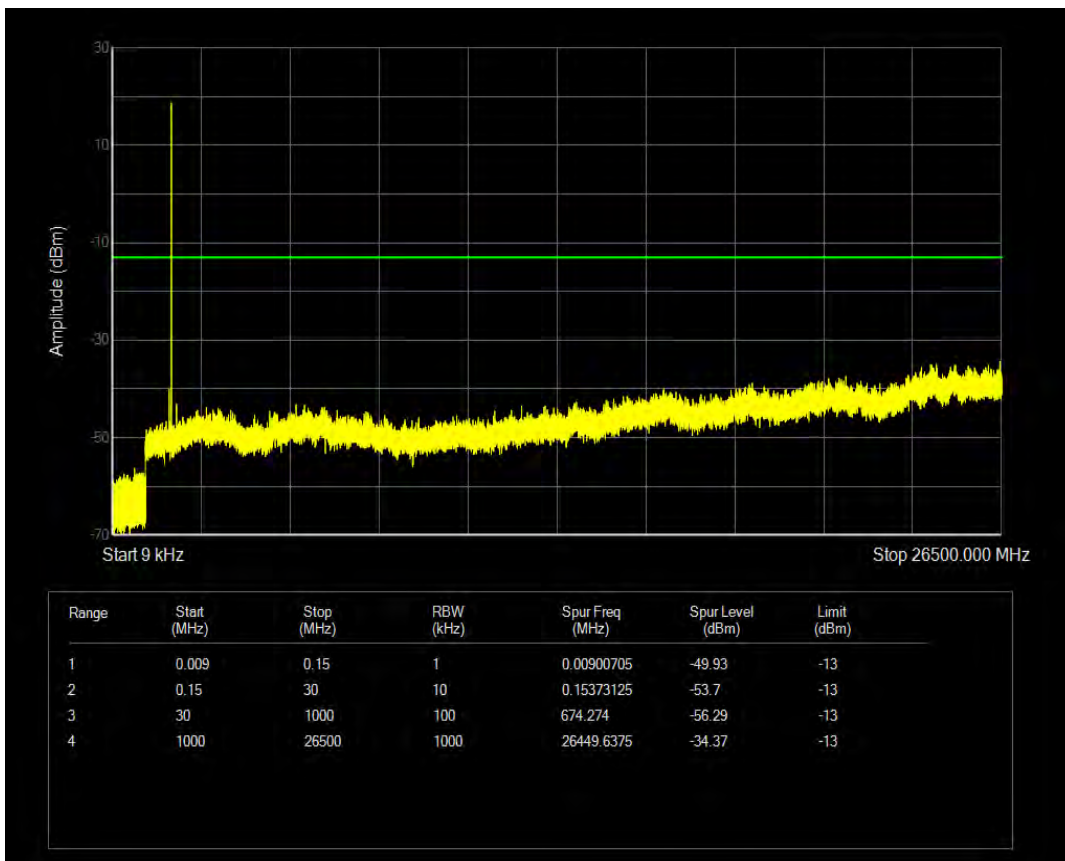

Band66 QPSK BW=10MHz Channel=132622 RB Size=6 Position=#0 NB Index=0