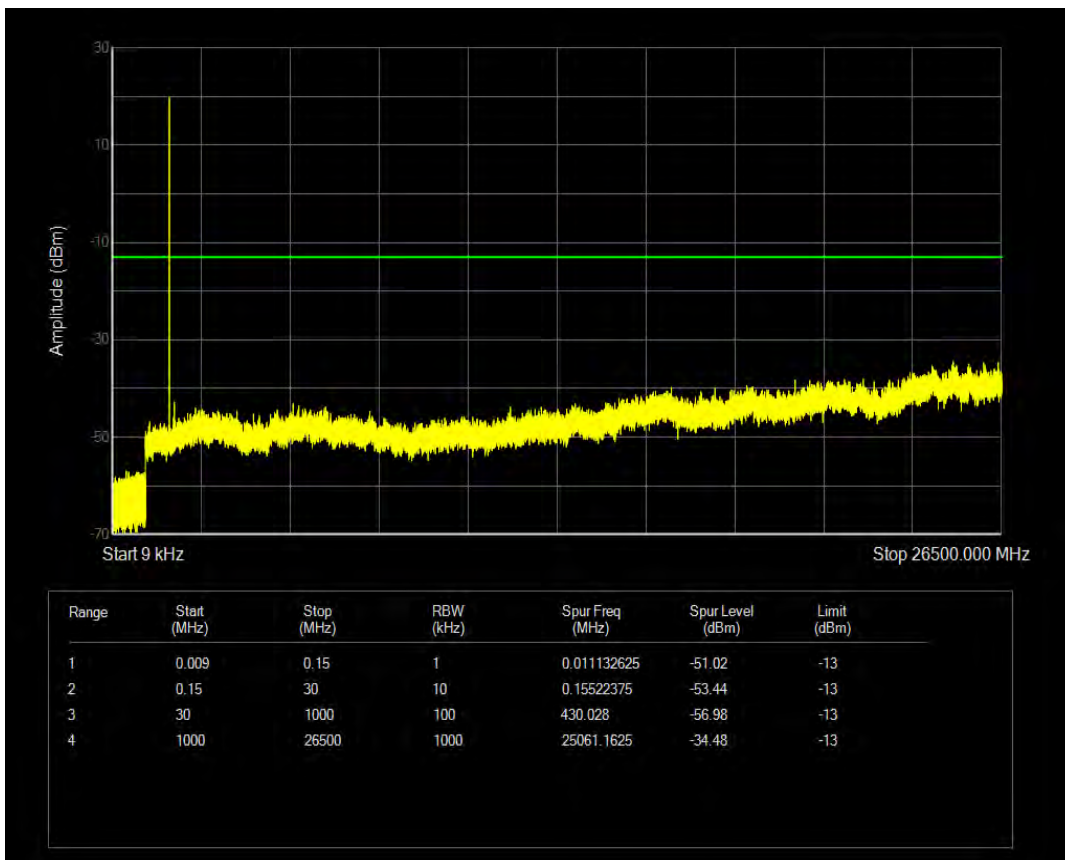

Band66 QPSK BW=10MHz Channel=132022 RB Size=1 Position=#0 NB Index=0