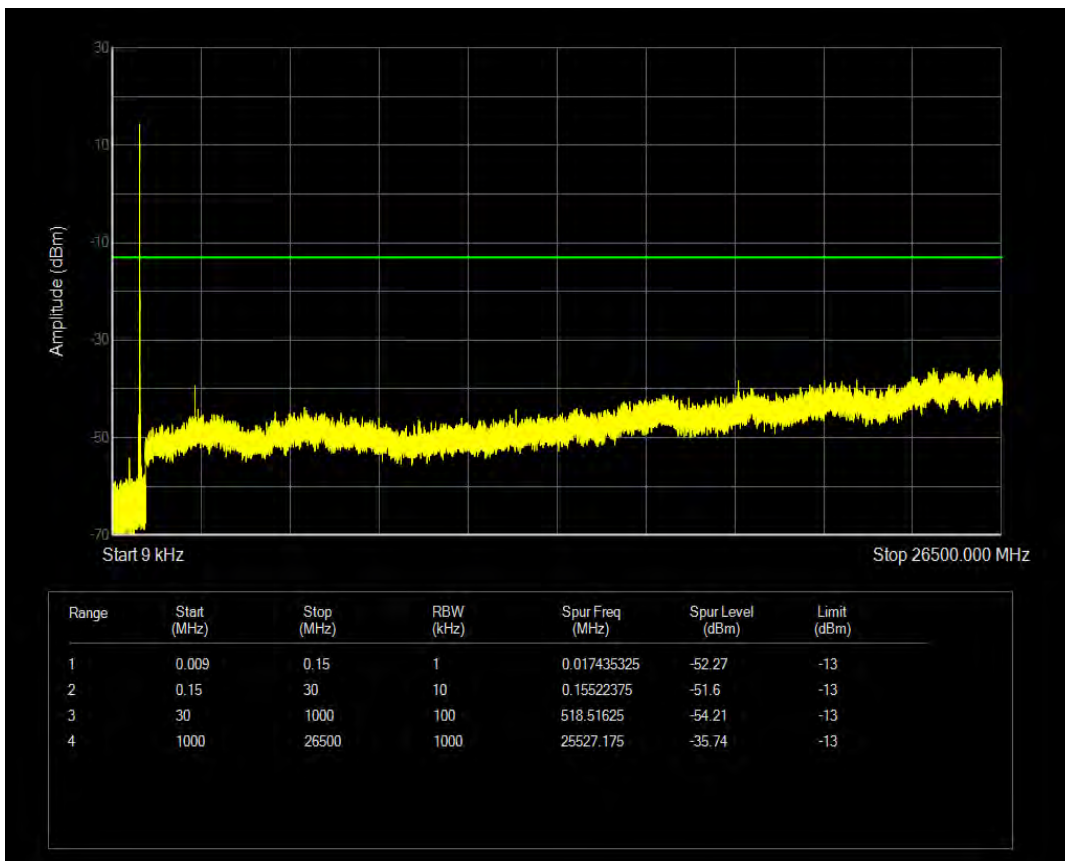

Band26(824-849) QPSK BW=1.4MHz Channel=27033 RB Size=1 Position=#0 NB Index=0

Band26(824-849) QPSK BW=1.4MHz Channel=27033 RB Size=6 Position=#0 NB Index=0

Band26(824-849) QPSK BW=10MHz Channel=26840 RB Size=1 Position=#0 NB Index=0

Band26(824-849) QPSK BW=10MHz Channel=26840 RB Size=6 Position=#0 NB Index=0

Band26(824-849) QPSK BW=10MHz Channel=26990 RB Size=1 Position=#0 NB Index=0

Band26(824-849) QPSK BW=10MHz Channel=26990 RB Size=6 Position=#0 NB Index=0

Band26(824-849) QPSK BW=15MHz Channel=26865 RB Size=1 Position=#0 NB Index=0

Band26(824-849) QPSK BW=15MHz Channel=26865 RB Size=6 Position=#0 NB Index=0

Band26(824-849) QPSK BW=15MHz Channel=26965 RB Size=1 Position=#0 NB Index=0