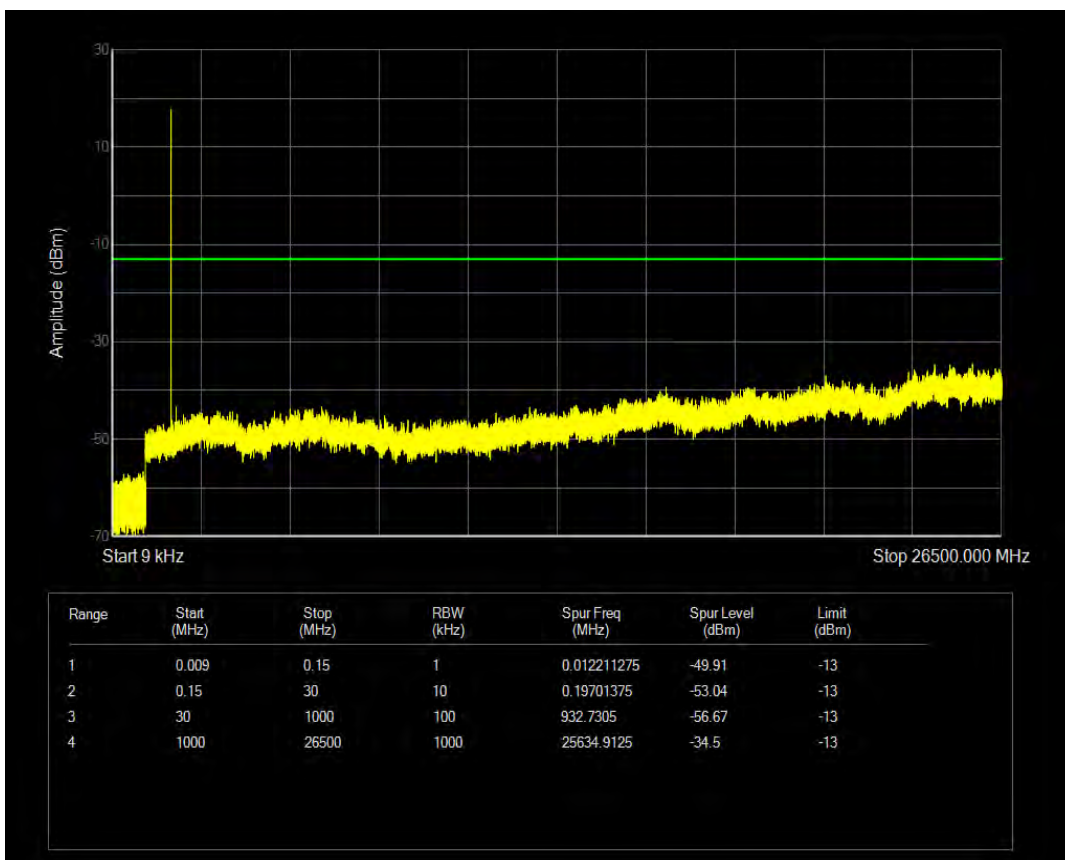

Band66 QPSK BW=20MHz Channel=132572 RB Size=1 Position=#0 NB Index=0