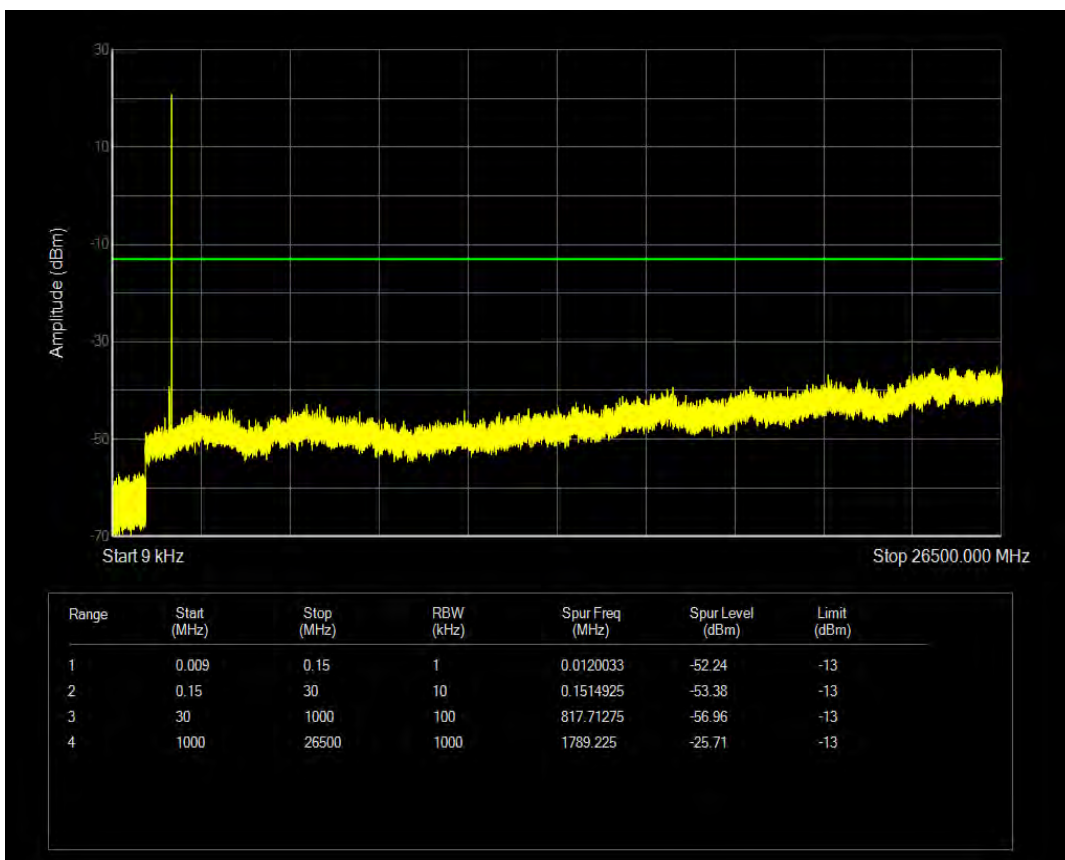

Band66 16QAM BW=5MHz Channel=132647 RB Size=1 Position=#0 NB Index=0

Band66 16QAM BW=5MHz Channel=132647 RB Size=6 Position=#0 NB Index=0

Band66 QPSK BW=1.4MHz Channel=131979 RB Size=1 Position=#0 NB Index=0

Band66 QPSK BW=1.4MHz Channel=131979 RB Size=6 Position=#0 NB Index=0

Band66 QPSK BW=1.4MHz Channel=132665 RB Size=1 Position=#0 NB Index=0

Band66 QPSK BW=1.4MHz Channel=132665 RB Size=6 Position=#0 NB Index=0