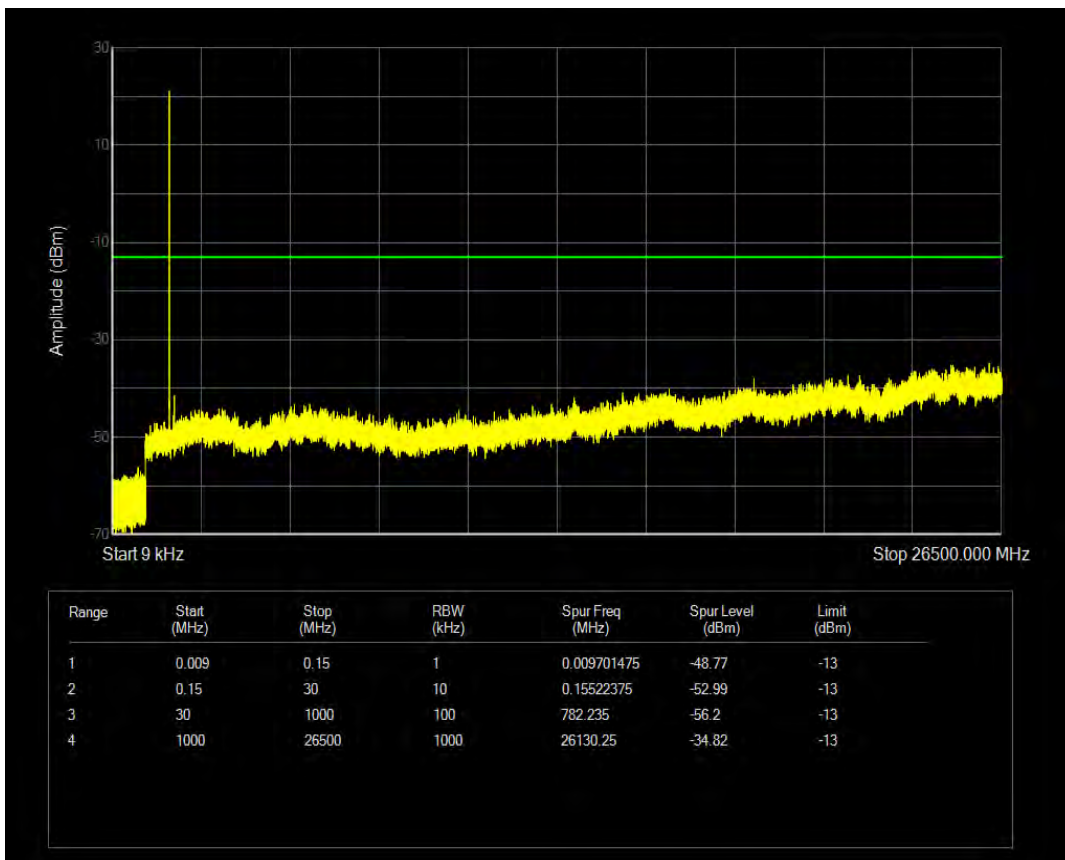

Band4 16QAM BW=10MHz Channel=20000 RB Size=1 Position=#0 NB Index=0