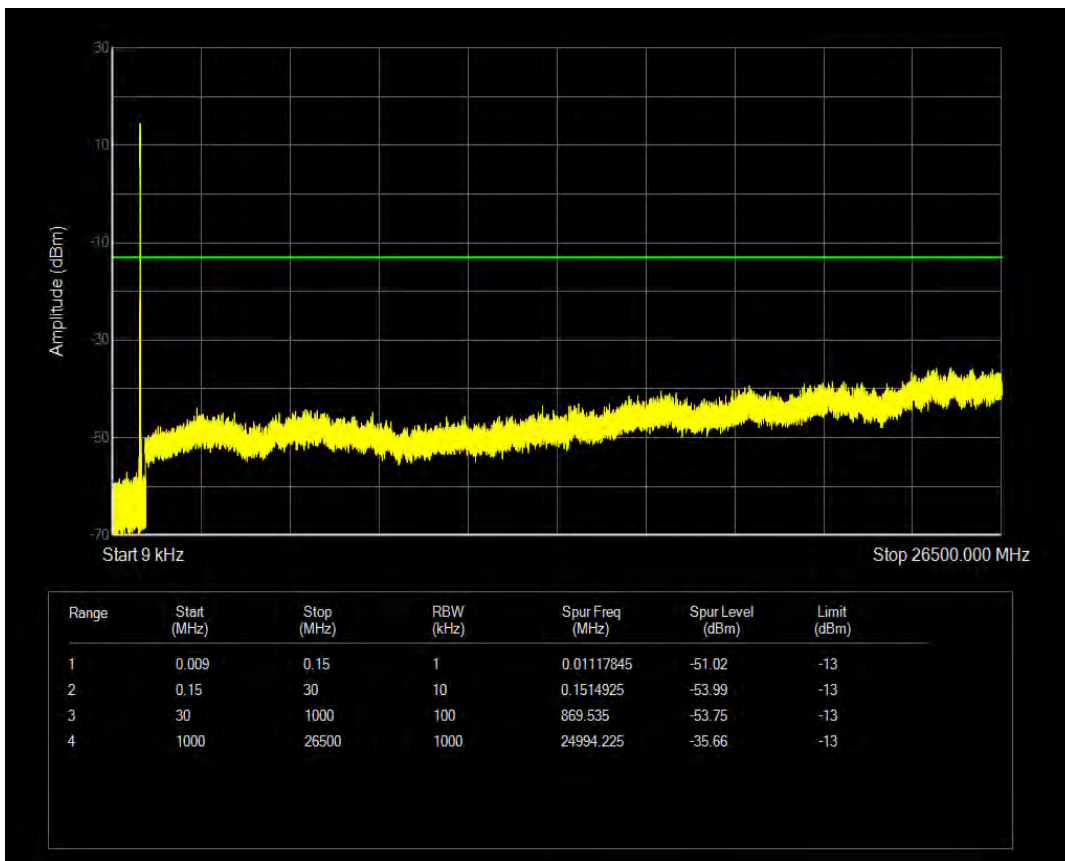

Band5 QPSK BW=10MHz Channel=20450 RB Size=6 Position=#0 NB Index=0

Band5 QPSK BW=10MHz Channel=20600 RB Size=1 Position=#0 NB Index=0

Band5 QPSK BW=10MHz Channel=20600 RB Size=6 Position=#0 NB Index=0

Band5 QPSK BW=3MHz Channel=20415 RB Size=1 Position=#0 NB Index=0

Band5 QPSK BW=3MHz Channel=20415 RB Size=6 Position=#0 NB Index=0

Band5 QPSK BW=3MHz Channel=20635 RB Size=1 Position=#0 NB Index=0

Band5 QPSK BW=3MHz Channel=20635 RB Size=6 Position=#0 NB Index=0

Band5 QPSK BW=5MHz Channel=20425 RB Size=1 Position=#0 NB Index=0

Band5 QPSK BW=5MHz Channel=20425 RB Size=6 Position=#0 NB Index=0

Band5 QPSK BW=5MHz Channel=20625 RB Size=1 Position=#0 NB Index=0

Band5 QPSK BW=5MHz Channel=20625 RB Size=6 Position=#0 NB Index=0

Band66 16QAM BW=1.4MHz Channel=131979 RB Size=1 Position=#0 NB Index=0