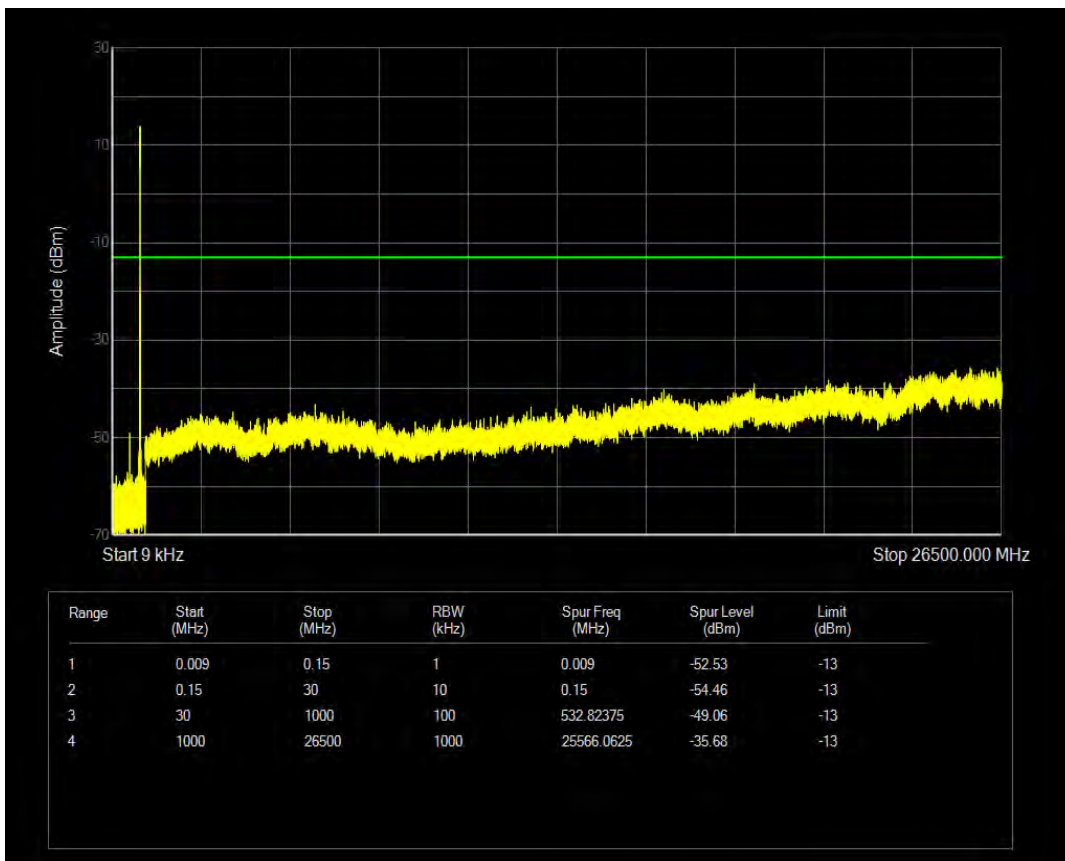

Band26(824-849) QPSK BW=1.4MHz Channel=27033 RB Size=1 Position=#0 NB Index=0

Band26(824-849) QPSK BW=1.4MHz Channel=27033 RB Size=6 Position=#0 NB Index=0

Band26(824-849) QPSK BW=10MHz Channel=26840 RB Size=1 Position=#0 NB Index=0

Band26(824-849) QPSK BW=10MHz Channel=26840 RB Size=6 Position=#0 NB Index=0

Band26(824-849) QPSK BW=10MHz Channel=26990 RB Size=1 Position=#0 NB Index=0

Band26(824-849) QPSK BW=10MHz Channel=26990 RB Size=6 Position=#0 NB Index=0