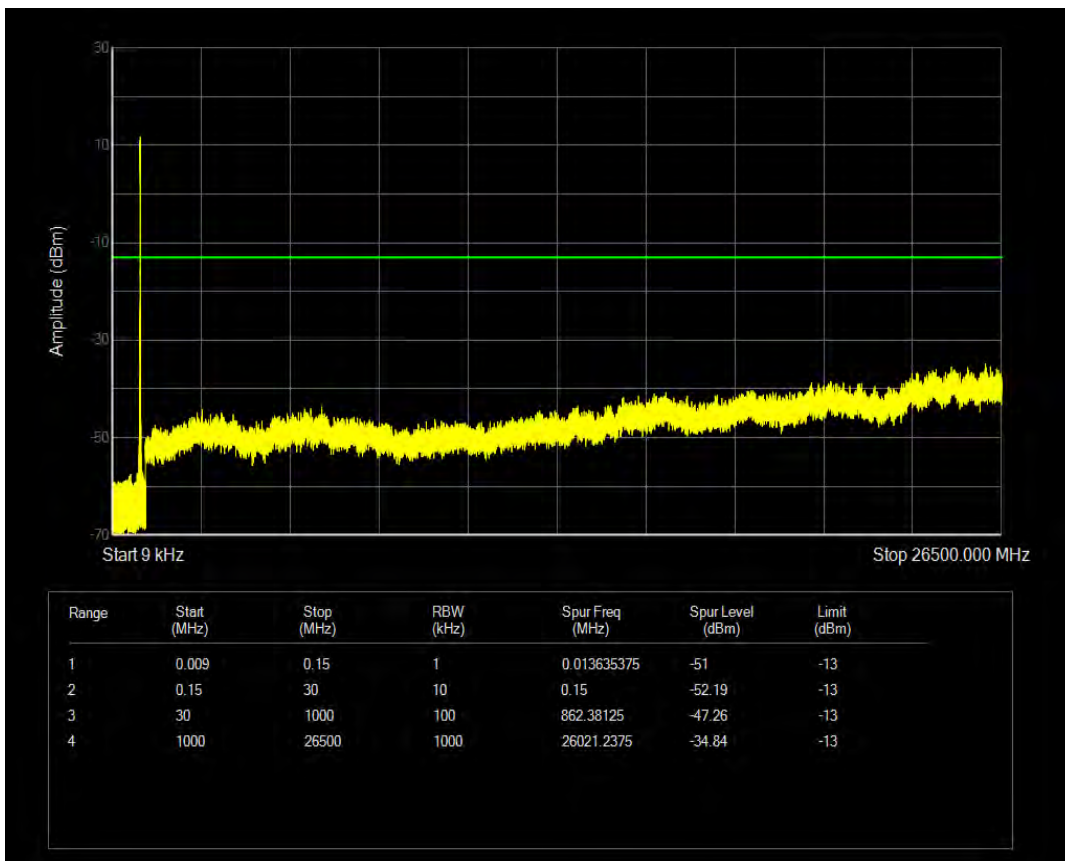

Band5 QPSK BW=1.4MHz Channel=20643 RB Size=1 Position=#0 NB Index=0

Band5 QPSK BW=1.4MHz Channel=20643 RB Size=6 Position=#0 NB Index=0

Band5 QPSK BW=10MHz Channel=20450 RB Size=1 Position=#0 NB Index=0

Band5 QPSK BW=10MHz Channel=20450 RB Size=6 Position=#0 NB Index=0

Band5 QPSK BW=10MHz Channel=20600 RB Size=1 Position=#0 NB Index=0

Band5 QPSK BW=10MHz Channel=20600 RB Size=6 Position=#0 NB Index=0

Band5 QPSK BW=3MHz Channel=20415 RB Size=1 Position=#0 NB Index=0

Band5 QPSK BW=3MHz Channel=20415 RB Size=6 Position=#0 NB Index=0

Band5 QPSK BW=3MHz Channel=20635 RB Size=1 Position=#0 NB Index=0

Band5 QPSK BW=3MHz Channel=20635 RB Size=6 Position=#0 NB Index=0

Band5 QPSK BW=5MHz Channel=20425 RB Size=1 Position=#0 NB Index=0