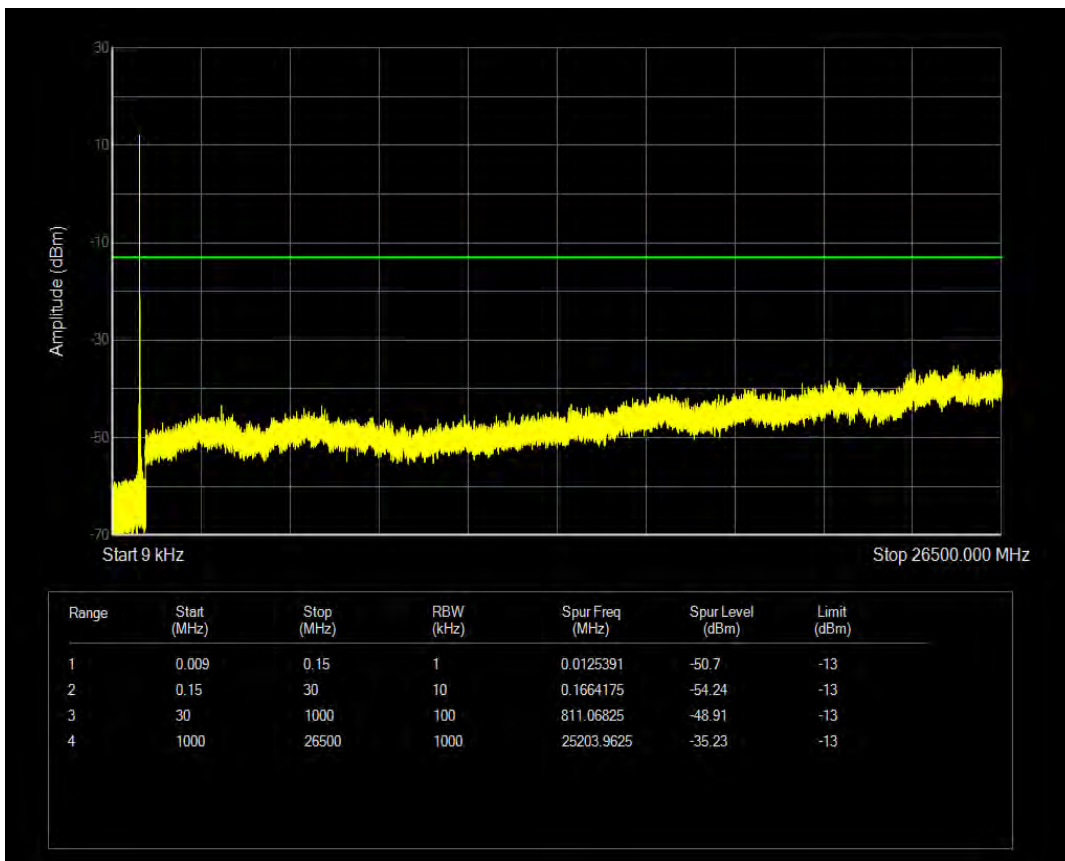

Band5 QPSK BW=1.4MHz Channel=20643 RB Size=1 Position=#0 NB Index=0

Band5 QPSK BW=1.4MHz Channel=20643 RB Size=6 Position=#0 NB Index=0

Band5 QPSK BW=10MHz Channel=20450 RB Size=1 Position=#0 NB Index=0

Band5 QPSK BW=10MHz Channel=20450 RB Size=6 Position=#0 NB Index=0

Band5 QPSK BW=10MHz Channel=20600 RB Size=1 Position=#0 NB Index=0

Band5 QPSK BW=10MHz Channel=20600 RB Size=6 Position=#0 NB Index=0

Band5 QPSK BW=3MHz Channel=20415 RB Size=1 Position=#0 NB Index=0

Band5 QPSK BW=3MHz Channel=20415 RB Size=6 Position=#0 NB Index=0

Band5 QPSK BW=3MHz Channel=20635 RB Size=1 Position=#0 NB Index=0

Band5 QPSK BW=3MHz Channel=20635 RB Size=6 Position=#0 NB Index=0

Band5 QPSK BW=5MHz Channel=20425 RB Size=1 Position=#0 NB Index=0