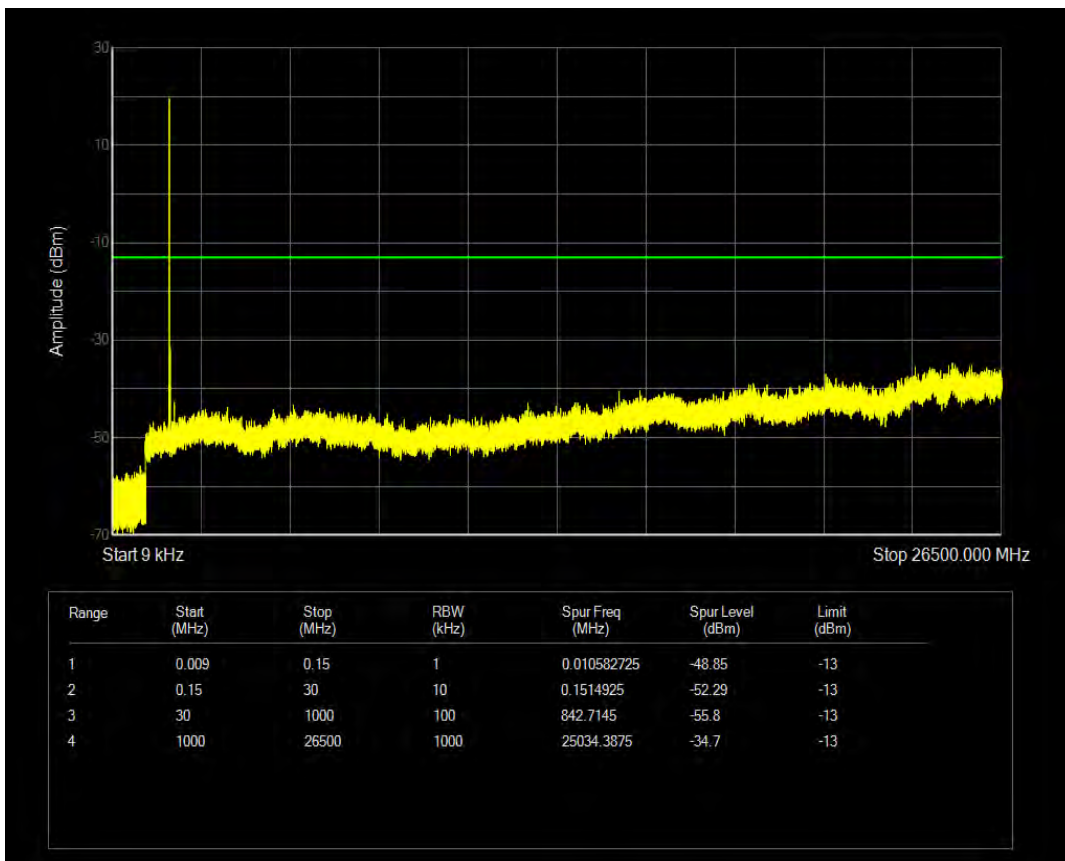

Band4 QPSK BW=3MHz Channel=19965 RB Size=6 Position=#0 NB Index=0

Band4 QPSK BW=3MHz Channel=20385 RB Size=1 Position=#0 NB Index=0

Band4 QPSK BW=3MHz Channel=20385 RB Size=6 Position=#0 NB Index=0

Band4 QPSK BW=5MHz Channel=19975 RB Size=1 Position=#0 NB Index=0

Band4 QPSK BW=5MHz Channel=19975 RB Size=6 Position=#0 NB Index=0

Band4 QPSK BW=5MHz Channel=20375 RB Size=1 Position=#0 NB Index=0

Band4 QPSK BW=5MHz Channel=20375 RB Size=6 Position=#0 NB Index=0

Band5 16QAM BW=1.4MHz Channel=20407 RB Size=1 Position=#0 NB Index=0