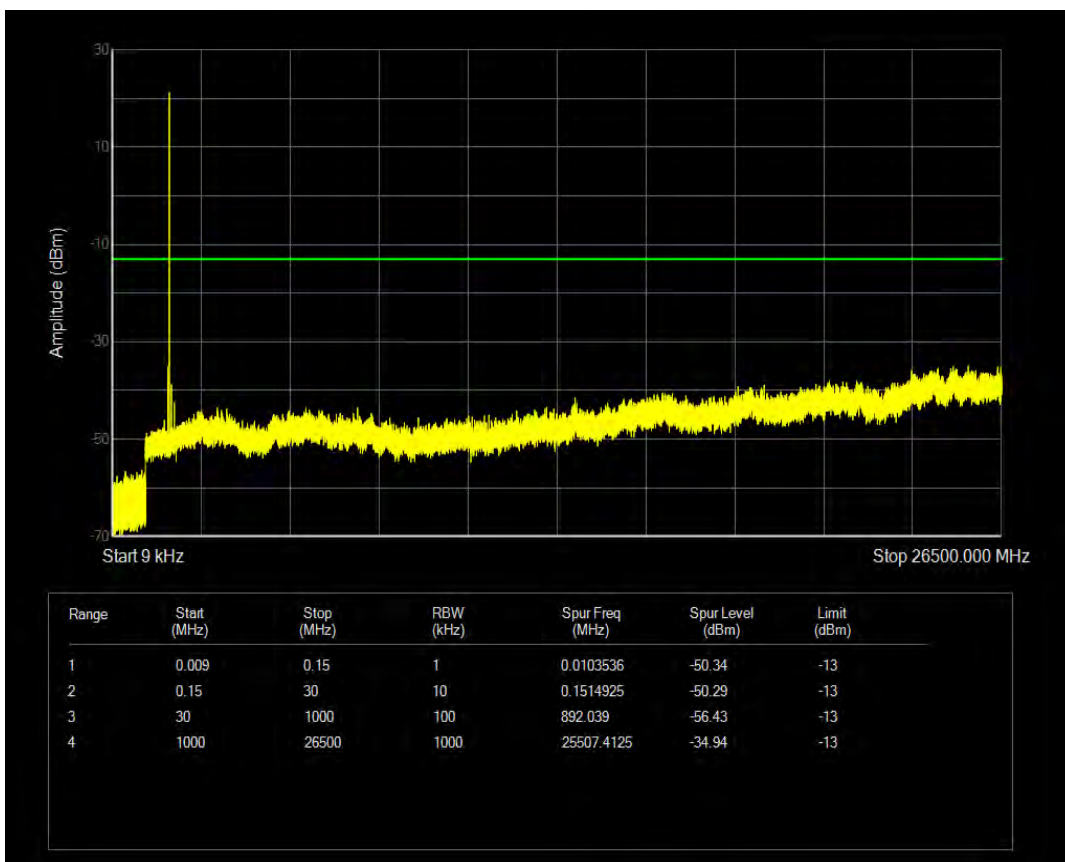

Band66 16QAM BW=10MHz Channel=132022 RB Size=1 Position=#0 NB Index=0