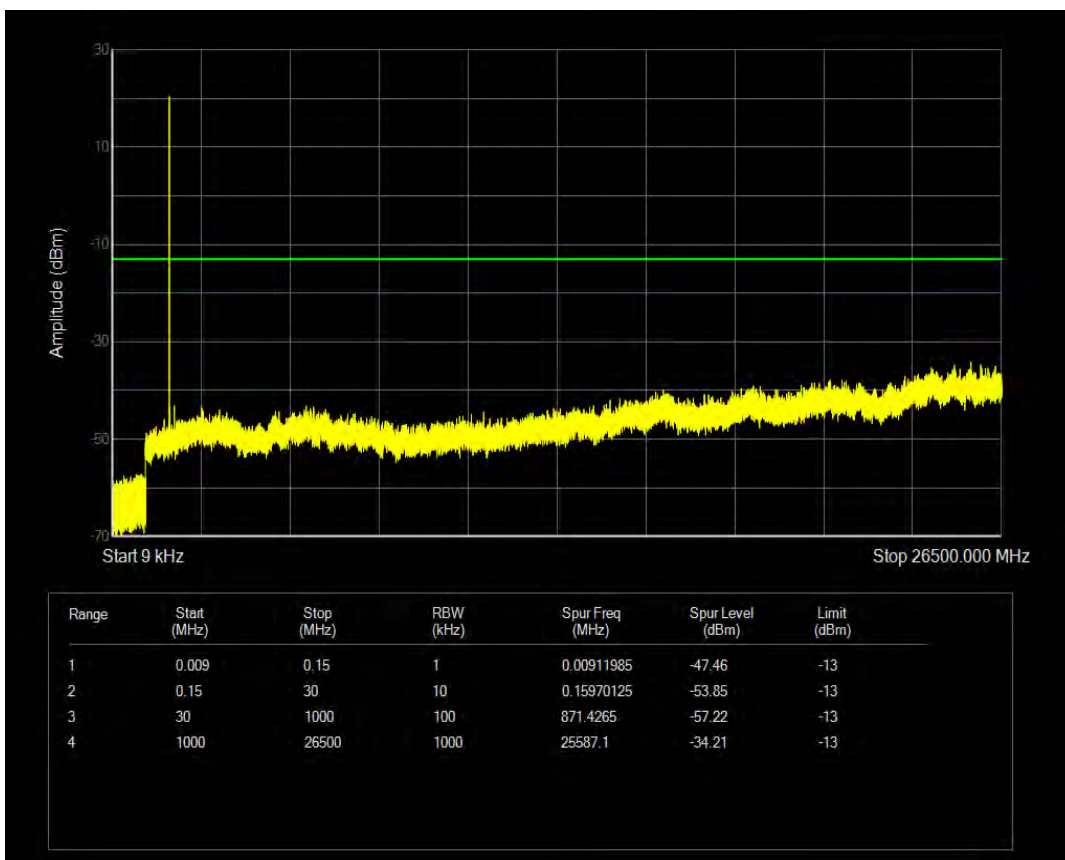

Band4 QPSK BW=3MHz Channel=19965 RB Size=6 Position=#0 NB Index=0

Band4 QPSK BW=3MHz Channel=20385 RB Size=1 Position=#0 NB Index=0

Band4 QPSK BW=3MHz Channel=20385 RB Size=6 Position=#0 NB Index=0

Band4 QPSK BW=5MHz Channel=19975 RB Size=1 Position=#0 NB Index=0