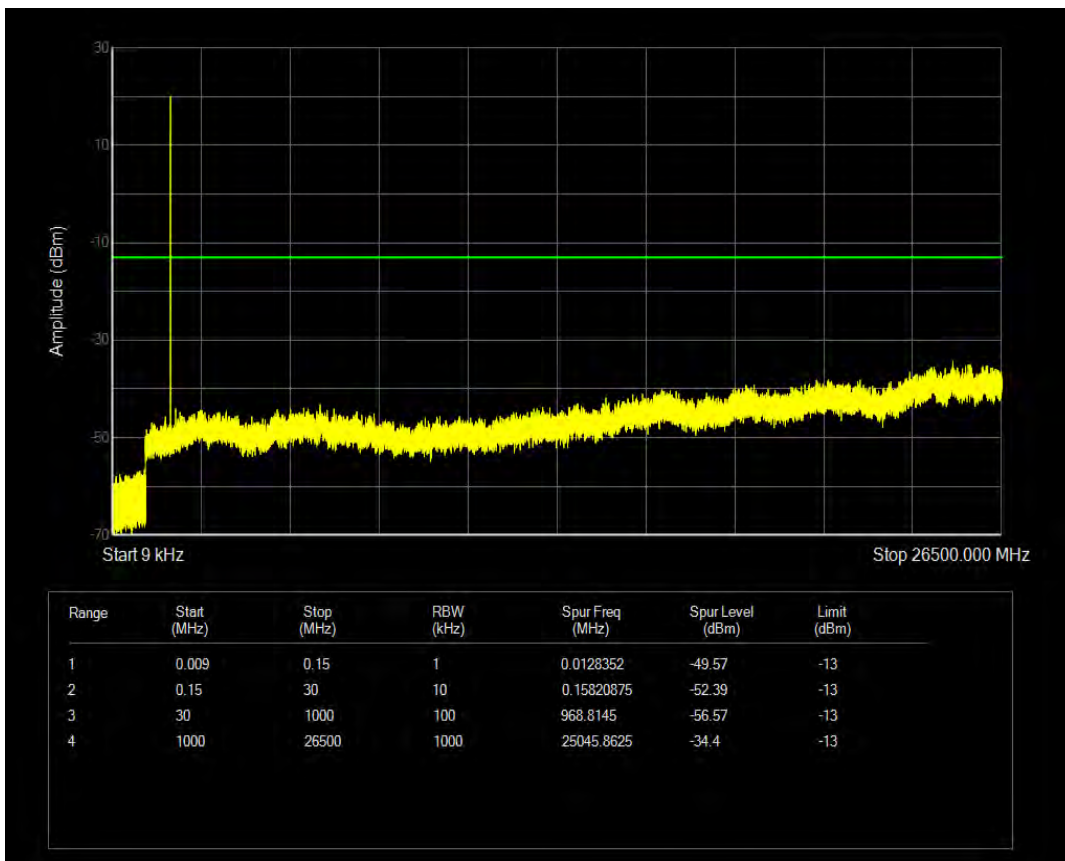

Band4 QPSK BW=1.4MHz Channel=20393 RB Size=1 Position=#0 NB Index=0

Band4 QPSK BW=1.4MHz Channel=20393 RB Size=6 Position=#0 NB Index=0

Band4 QPSK BW=10MHz Channel=20000 RB Size=1 Position=#0 NB Index=0

Band4 QPSK BW=10MHz Channel=20000 RB Size=6 Position=#0 NB Index=0

Band4 QPSK BW=10MHz Channel=20350 RB Size=1 Position=#0 NB Index=0

Band4 QPSK BW=10MHz Channel=20350 RB Size=6 Position=#0 NB Index=0

Band4 QPSK BW=15MHz Channel=20025 RB Size=1 Position=#0 NB Index=0