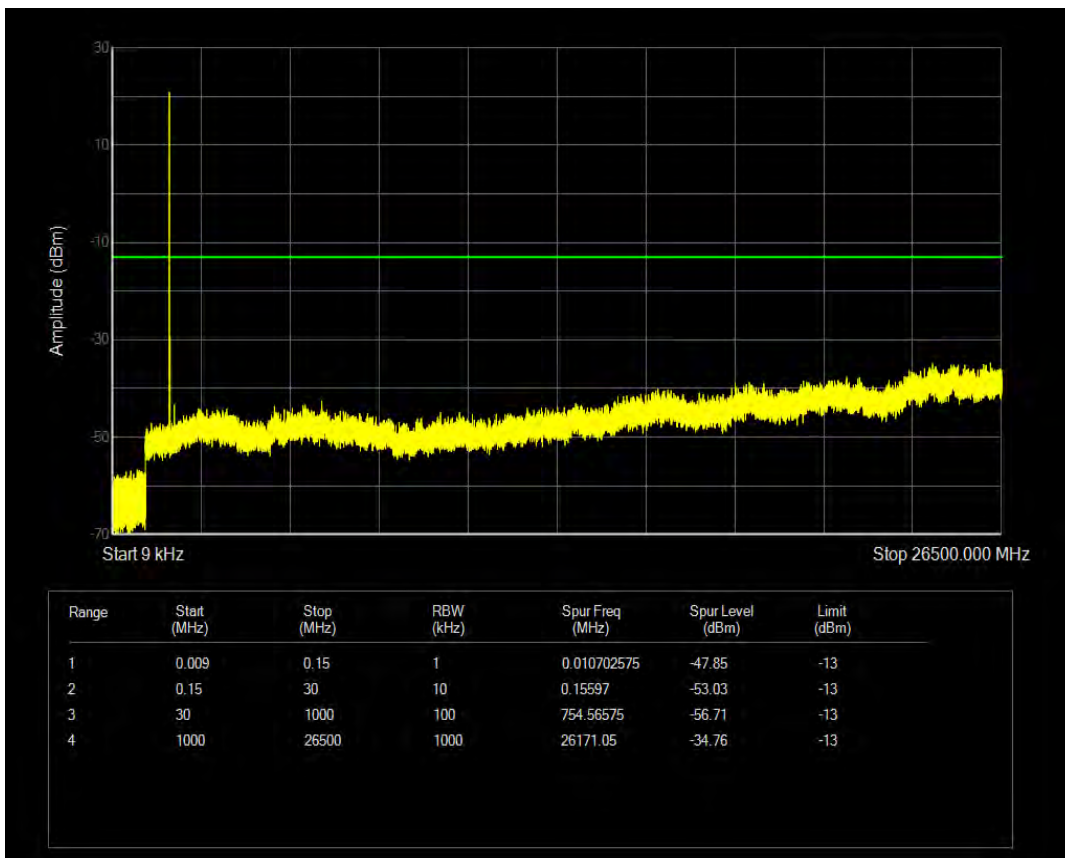

Band4 16QAM BW=20MHz Channel=20050 RB Size=1 Position=#0 NB Index=0