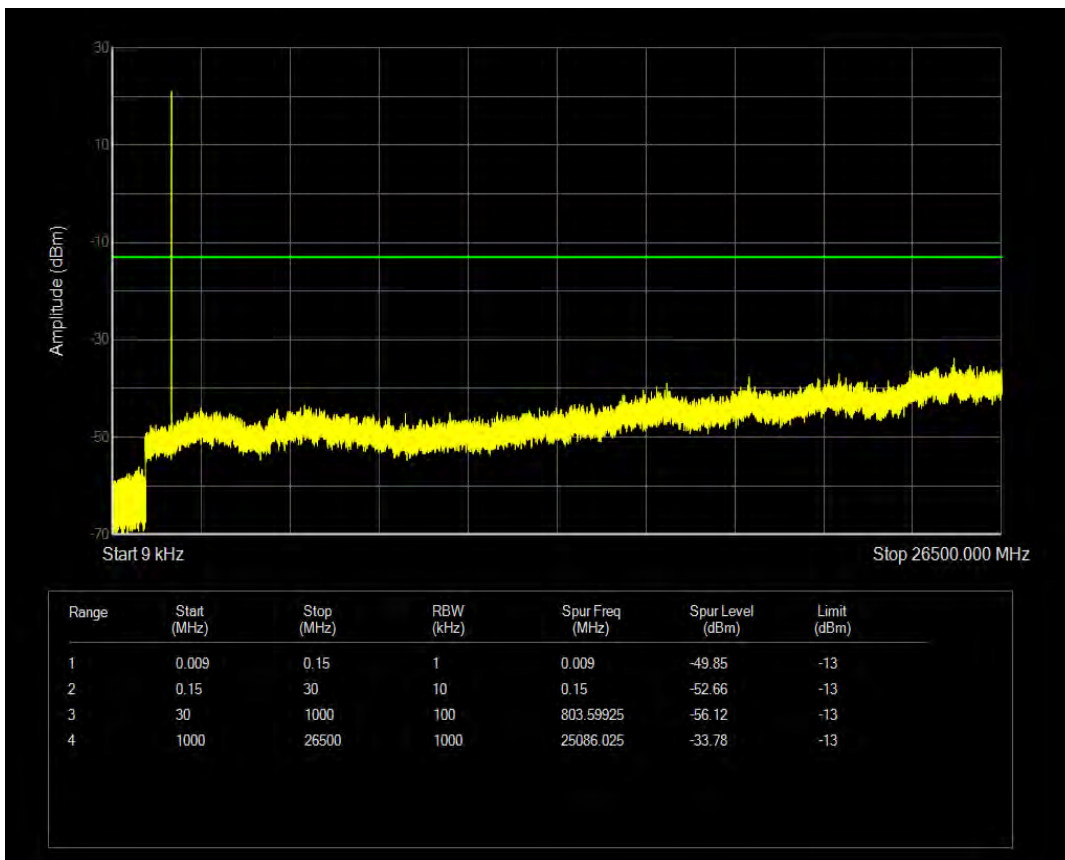

Band66 QPSK BW=3MHz Channel=132657 RB Size=1 Position=#0 NB Index=0