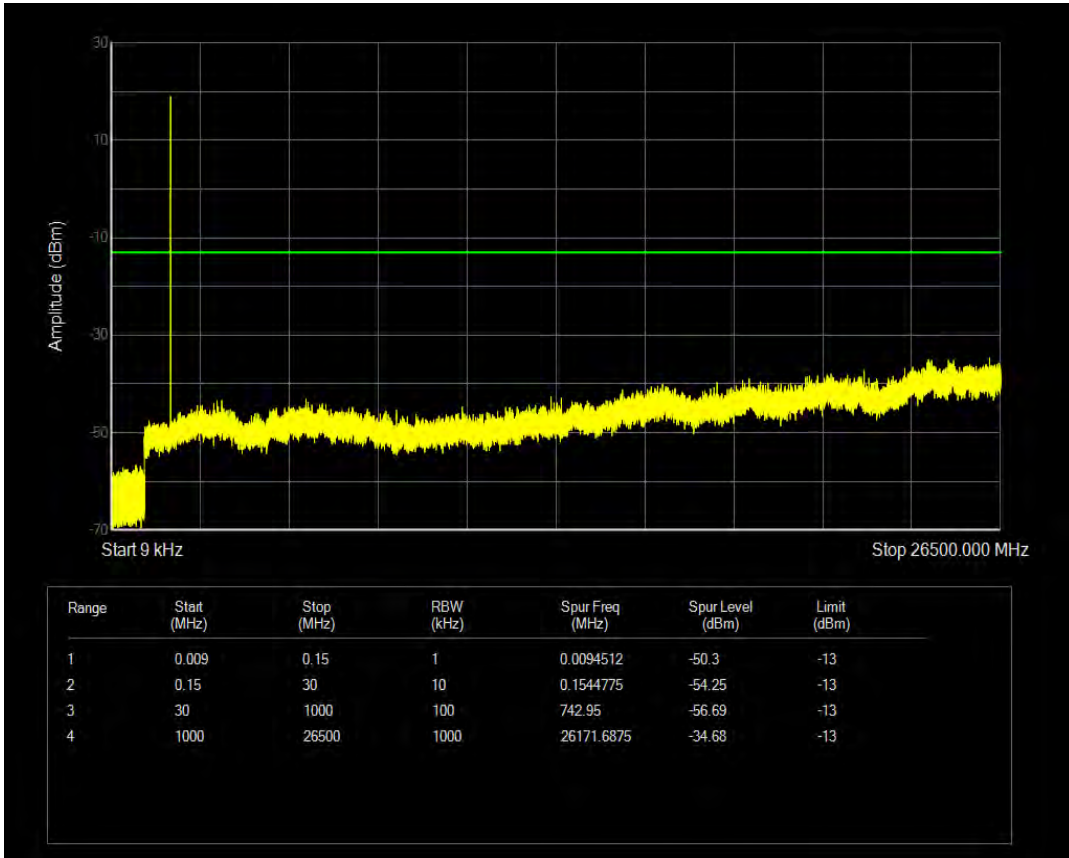

Band66 QPSK BW=3MHz Channel=132657 RB Size=6 Position=#0 NB Index=0