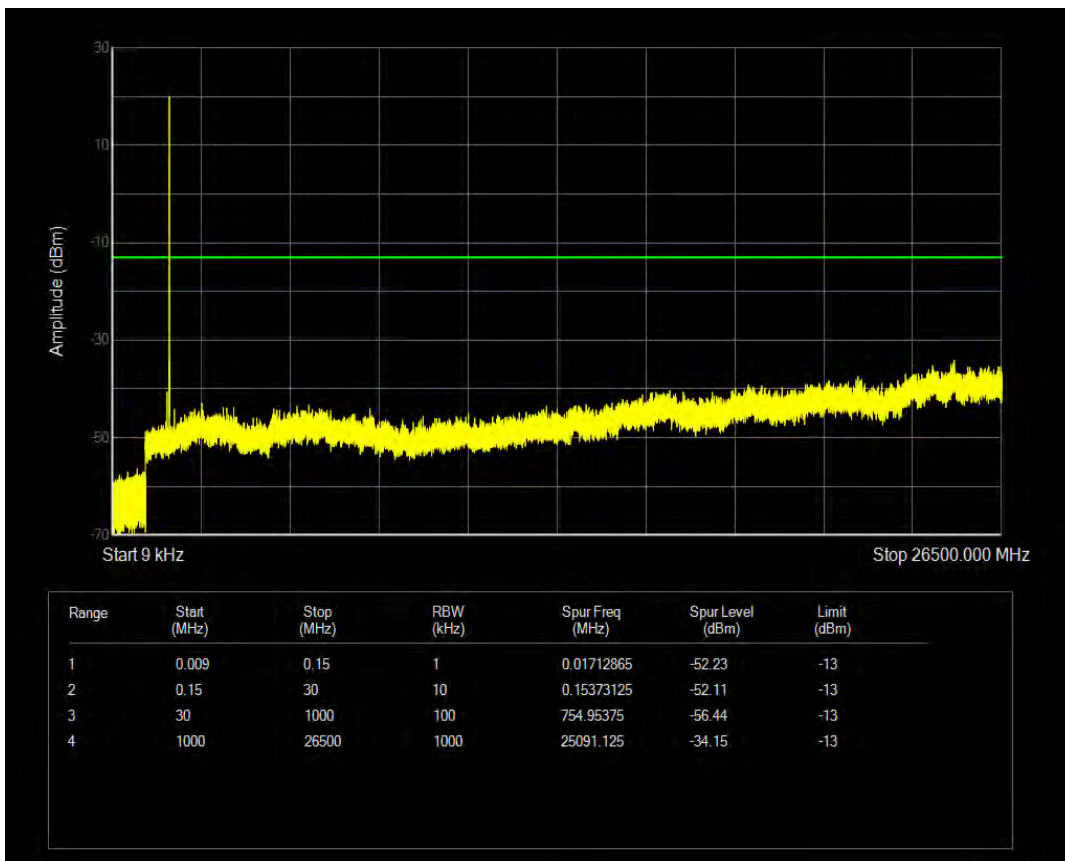

Band66 QPSK BW=15MHz Channel=132047 RB Size=6 Position=#0 NB Index=0