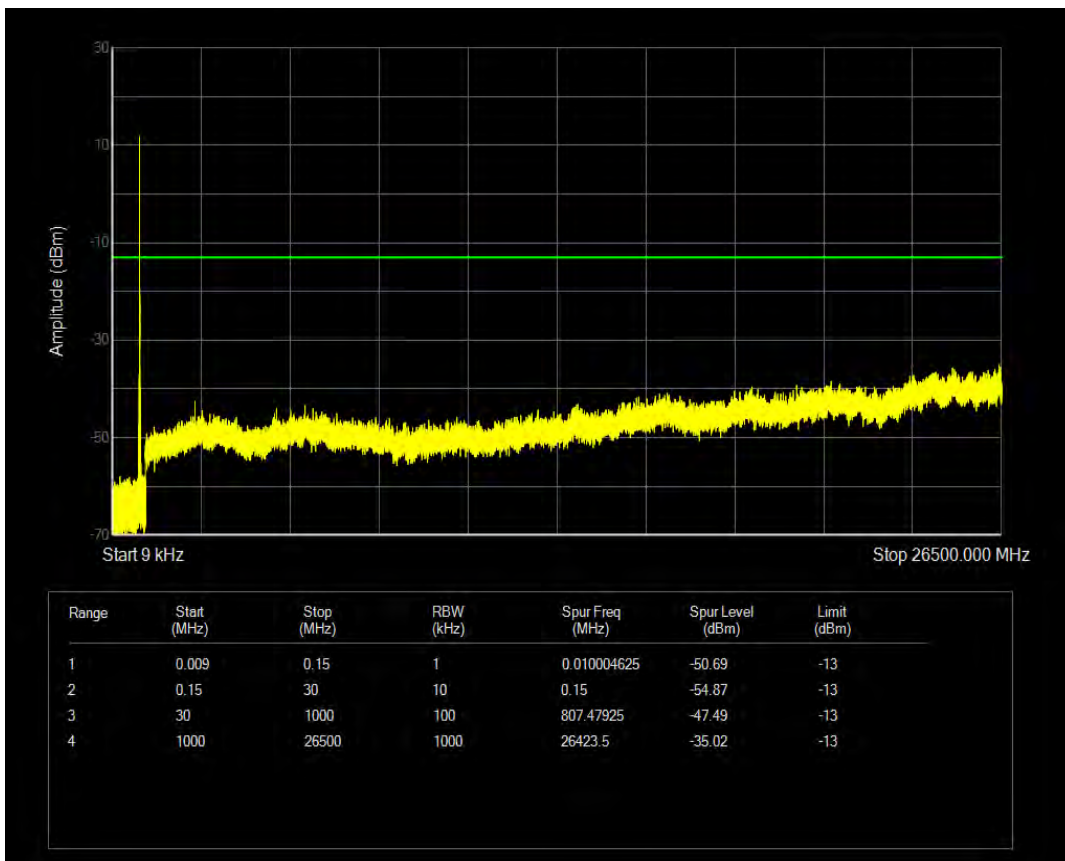

Band26(824-849) QPSK BW=10MHz Channel=26840 RB Size=6 Position=#0 NB Index=0

Band26(824-849) QPSK BW=10MHz Channel=26990 RB Size=1 Position=#0 NB Index=0

Band26(824-849) QPSK BW=10MHz Channel=26990 RB Size=6 Position=#0 NB Index=0

Band26(824-849) QPSK BW=15MHz Channel=26865 RB Size=1 Position=#0 NB Index=0

Band26(824-849) QPSK BW=15MHz Channel=26865 RB Size=6 Position=#0 NB Index=0

Band26(824-849) QPSK BW=15MHz Channel=26965 RB Size=1 Position=#0 NB Index=0

Band26(824-849) QPSK BW=15MHz Channel=26965 RB Size=6 Position=#0 NB Index=0

Band26(824-849) QPSK BW=3MHz Channel=26805 RB Size=1 Position=#0 NB Index=0

Band26(824-849) QPSK BW=3MHz Channel=26805 RB Size=6 Position=#0 NB Index=0