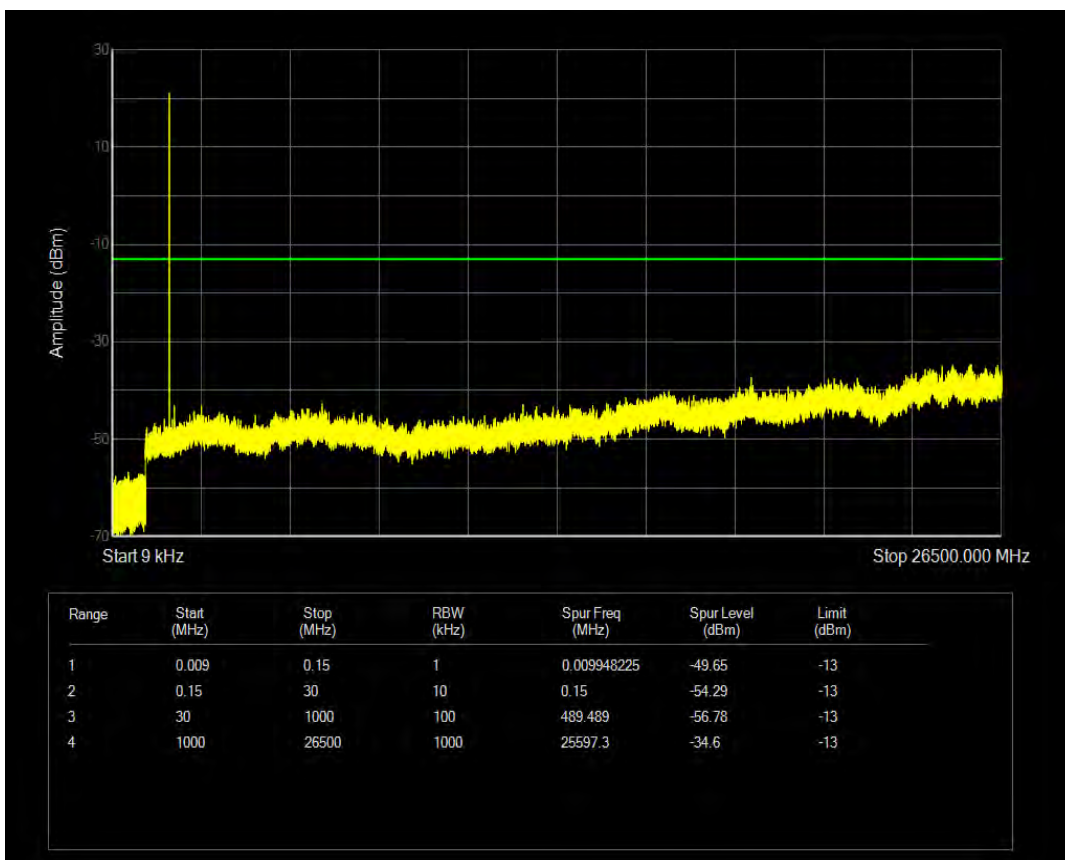

Band4 16QAM BW=5MHz Channel=20375 RB Size=6 Position=#0 NB Index=0

Band4 QPSK BW=1.4MHz Channel=19957 RB Size=1 Position=#0 NB Index=0

Band4 QPSK BW=1.4MHz Channel=19957 RB Size=6 Position=#0 NB Index=0

Band4 QPSK BW=1.4MHz Channel=20393 RB Size=1 Position=#0 NB Index=0

Band4 QPSK BW=1.4MHz Channel=20393 RB Size=6 Position=#0 NB Index=0

Band4 QPSK BW=10MHz Channel=20000 RB Size=1 Position=#0 NB Index=0