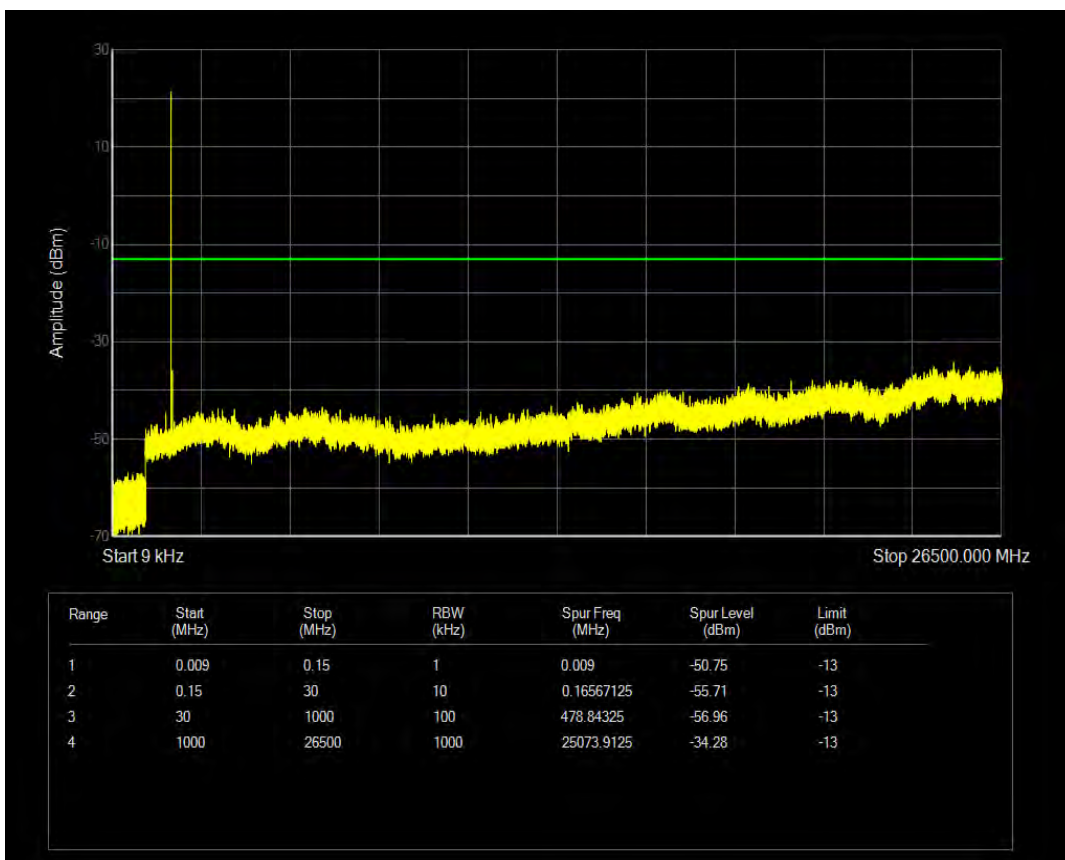

Band66 16QAM BW=20MHz Channel=132572 RB Size=1 Position=#0 NB Index=0