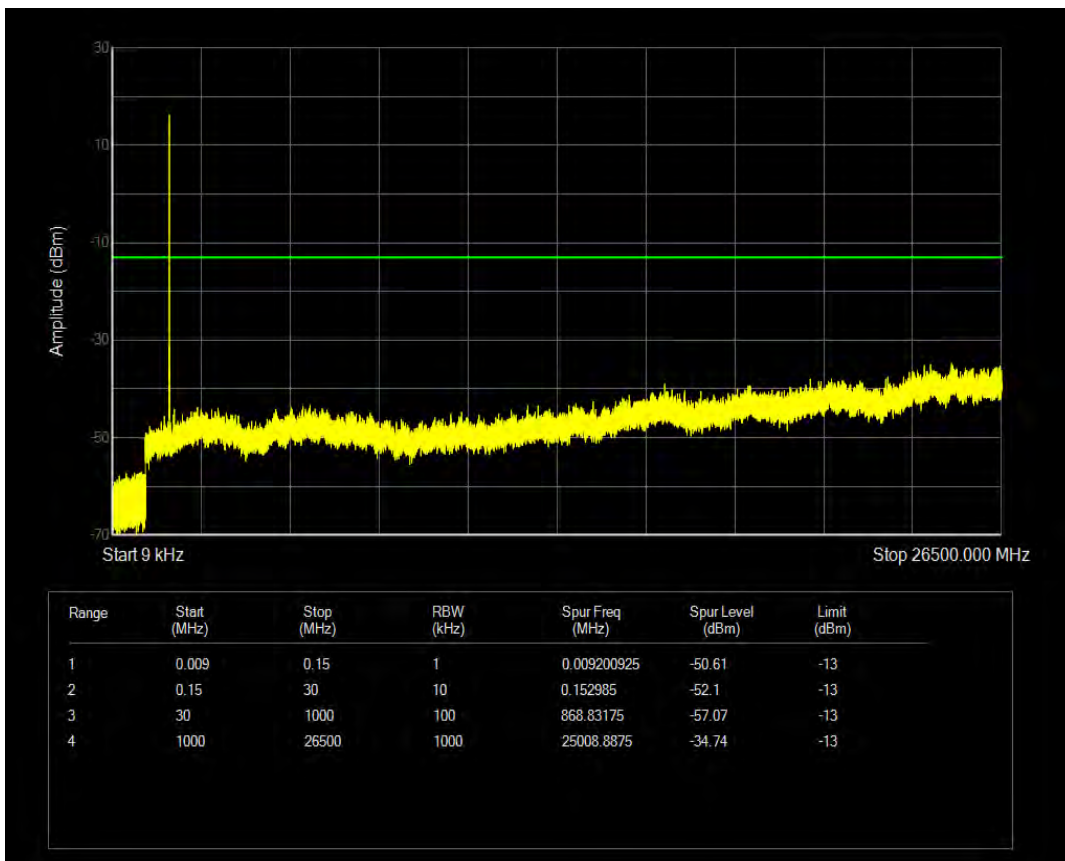

Band66 QPSK BW=10MHz Channel=132022 RB Size=6 Position=#0 NB Index=0