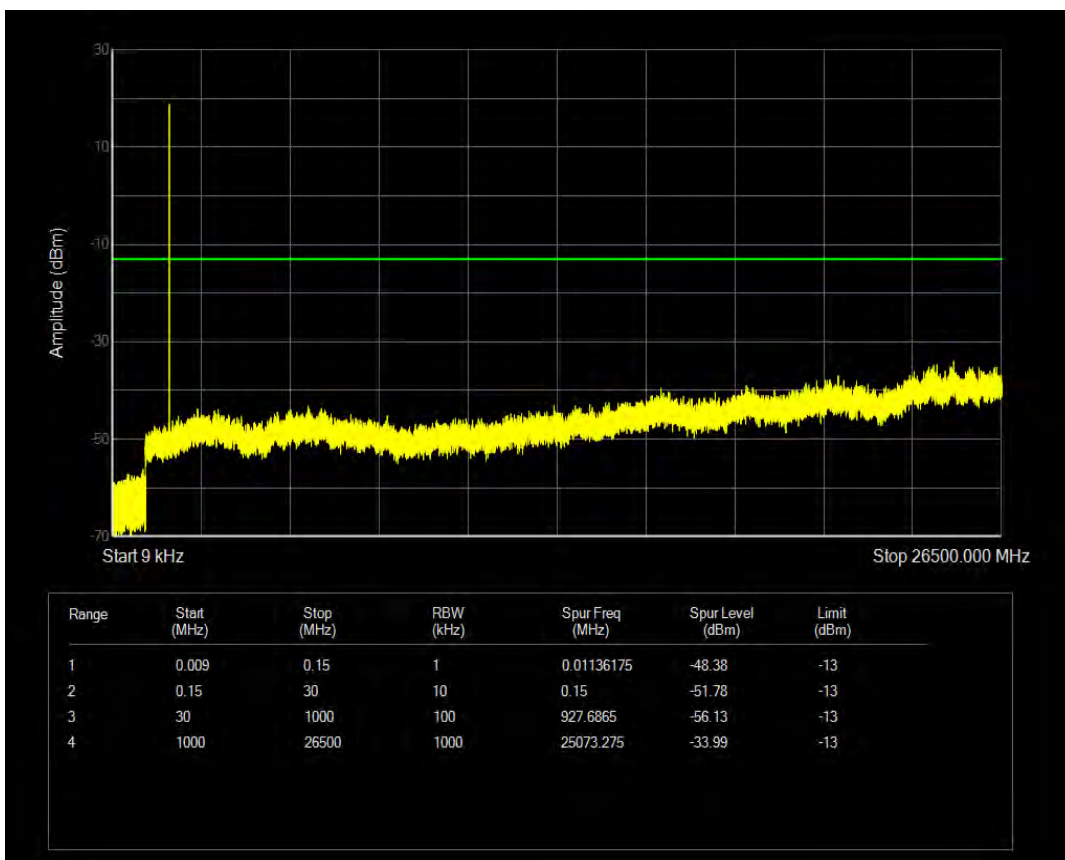

Band5 QPSK BW=5MHz Channel=20425 RB Size=6 Position=#0 NB Index=0

Band5 QPSK BW=5MHz Channel=20625 RB Size=1 Position=#0 NB Index=0

Band5 QPSK BW=5MHz Channel=20625 RB Size=6 Position=#0 NB Index=0

Band66 16QAM BW=1.4MHz Channel=131979 RB Size=1 Position=#0 NB Index=0