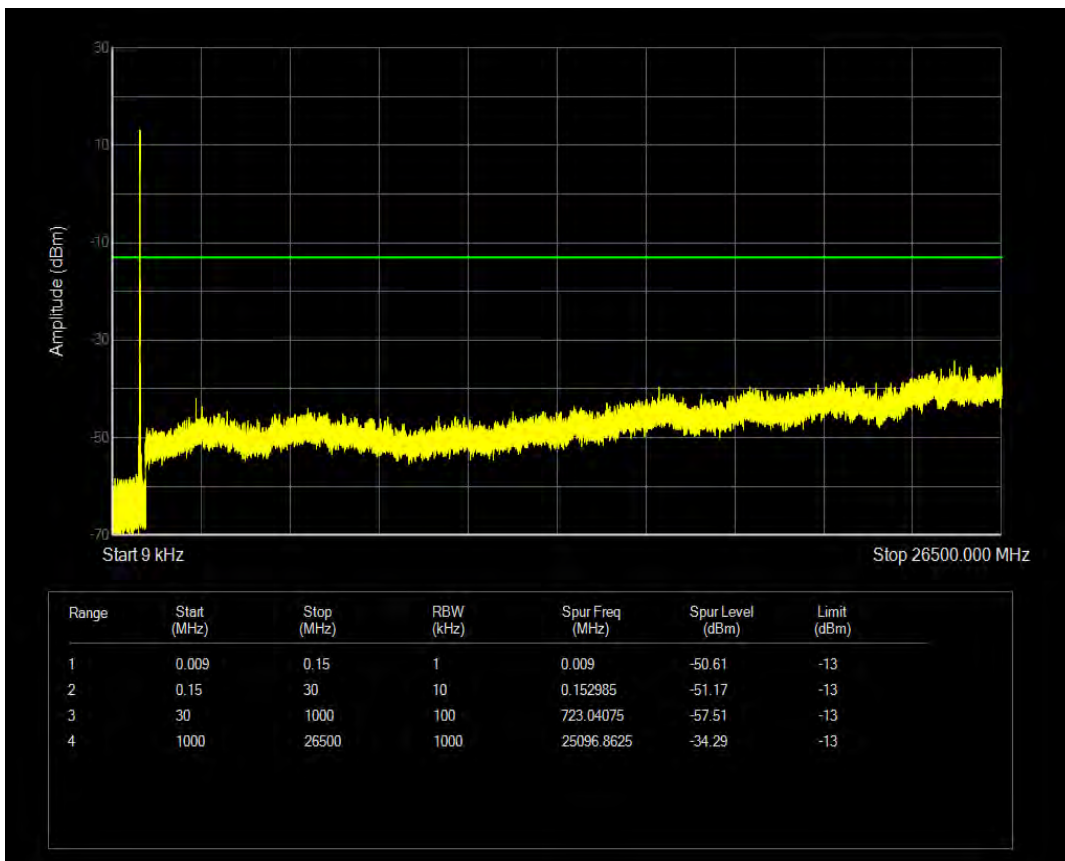

Band26(824-849) QPSK BW=10MHz Channel=26840 RB Size=6 Position=#0 NB Index=0

Band26(824-849) QPSK BW=10MHz Channel=26990 RB Size=1 Position=#0 NB Index=0

Band26(824-849) QPSK BW=10MHz Channel=26990 RB Size=6 Position=#0 NB Index=0

Band26(824-849) QPSK BW=15MHz Channel=26865 RB Size=1 Position=#0 NB Index=0

Band26(824-849) QPSK BW=15MHz Channel=26865 RB Size=6 Position=#0 NB Index=0

Band26(824-849) QPSK BW=15MHz Channel=26965 RB Size=1 Position=#0 NB Index=0

Band26(824-849) QPSK BW=15MHz Channel=26965 RB Size=6 Position=#0 NB Index=0

Band26(824-849) QPSK BW=3MHz Channel=26805 RB Size=1 Position=#0 NB Index=0

Band26(824-849) QPSK BW=3MHz Channel=26805 RB Size=6 Position=#0 NB Index=0