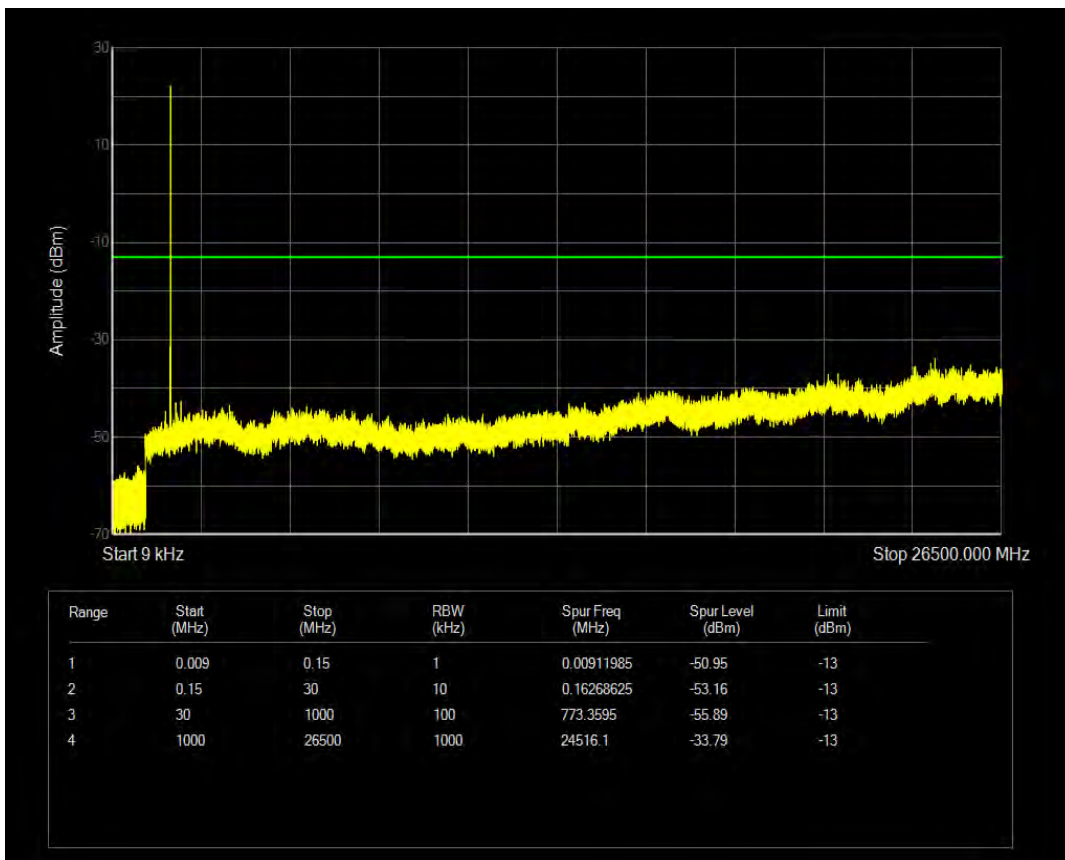

Band4 QPSK BW=3MHz Channel=19965 RB Size=6 Position=#0 NB Index=0

Band4 QPSK BW=3MHz Channel=20385 RB Size=1 Position=#0 NB Index=0

Band4 QPSK BW=3MHz Channel=20385 RB Size=6 Position=#0 NB Index=0

Band4 QPSK BW=5MHz Channel=19975 RB Size=1 Position=#0 NB Index=0

Band4 QPSK BW=5MHz Channel=19975 RB Size=6 Position=#0 NB Index=0

Band4 QPSK BW=5MHz Channel=20375 RB Size=1 Position=#0 NB Index=0

Band4 QPSK BW=5MHz Channel=20375 RB Size=6 Position=#0 NB Index=0

Band5 16QAM BW=1.4MHz Channel=20407 RB Size=1 Position=#0 NB Index=0