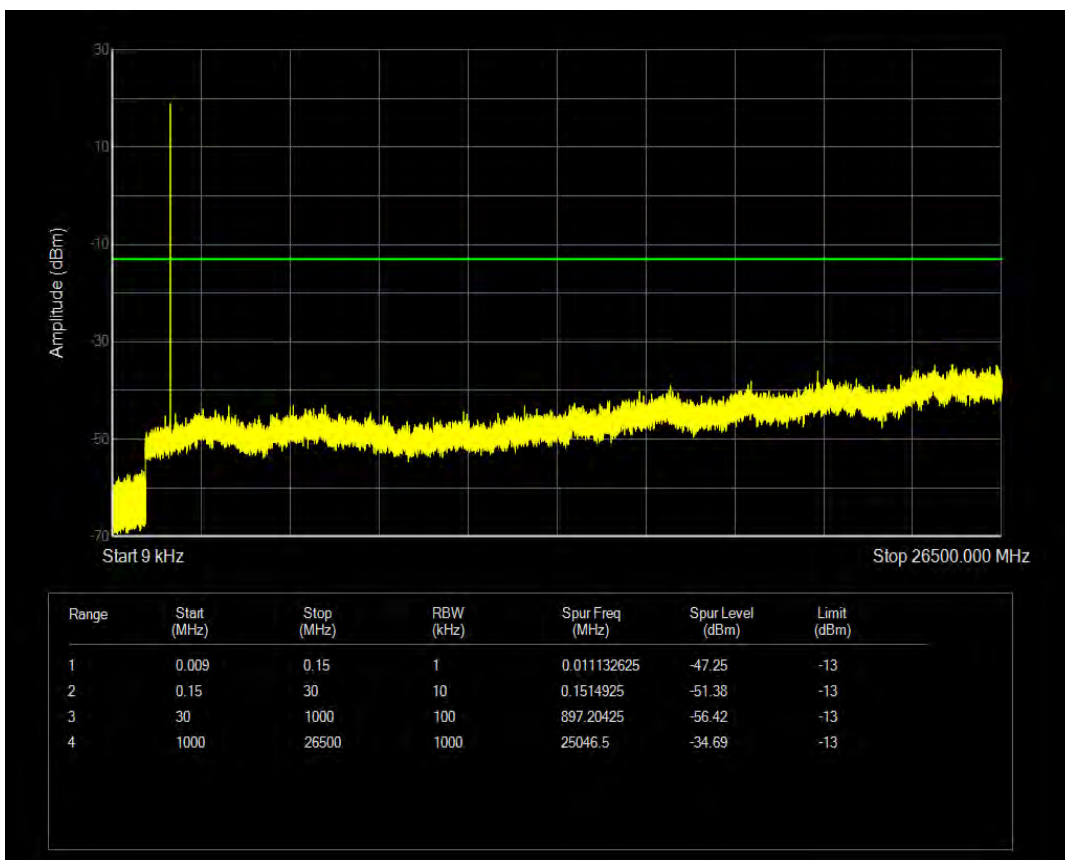

Band4 QPSK BW=10MHz Channel=20000 RB Size=6 Position=#0 NB Index=0

Band4 QPSK BW=10MHz Channel=20350 RB Size=1 Position=#0 NB Index=0

Band4 QPSK BW=10MHz Channel=20350 RB Size=6 Position=#0 NB Index=0

Band4 QPSK BW=15MHz Channel=20025 RB Size=1 Position=#0 NB Index=0

Band4 QPSK BW=15MHz Channel=20025 RB Size=6 Position=#0 NB Index=0

Band4 QPSK BW=15MHz Channel=20325 RB Size=1 Position=#0 NB Index=0

Band4 QPSK BW=15MHz Channel=20325 RB Size=6 Position=#0 NB Index=0

Band4 QPSK BW=20MHz Channel=20050 RB Size=1 Position=#0 NB Index=0