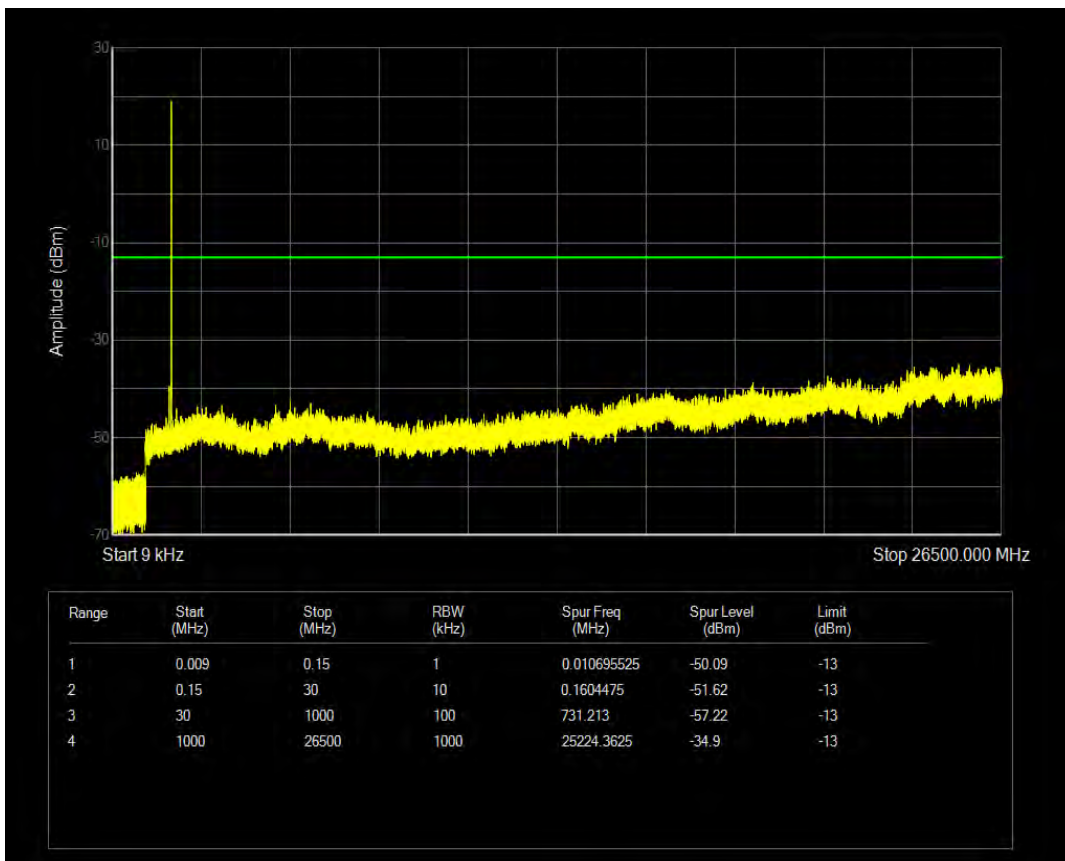

Band66 16QAM BW=10MHz Channel=132622 RB Size=6 Position=#0 NB Index=0