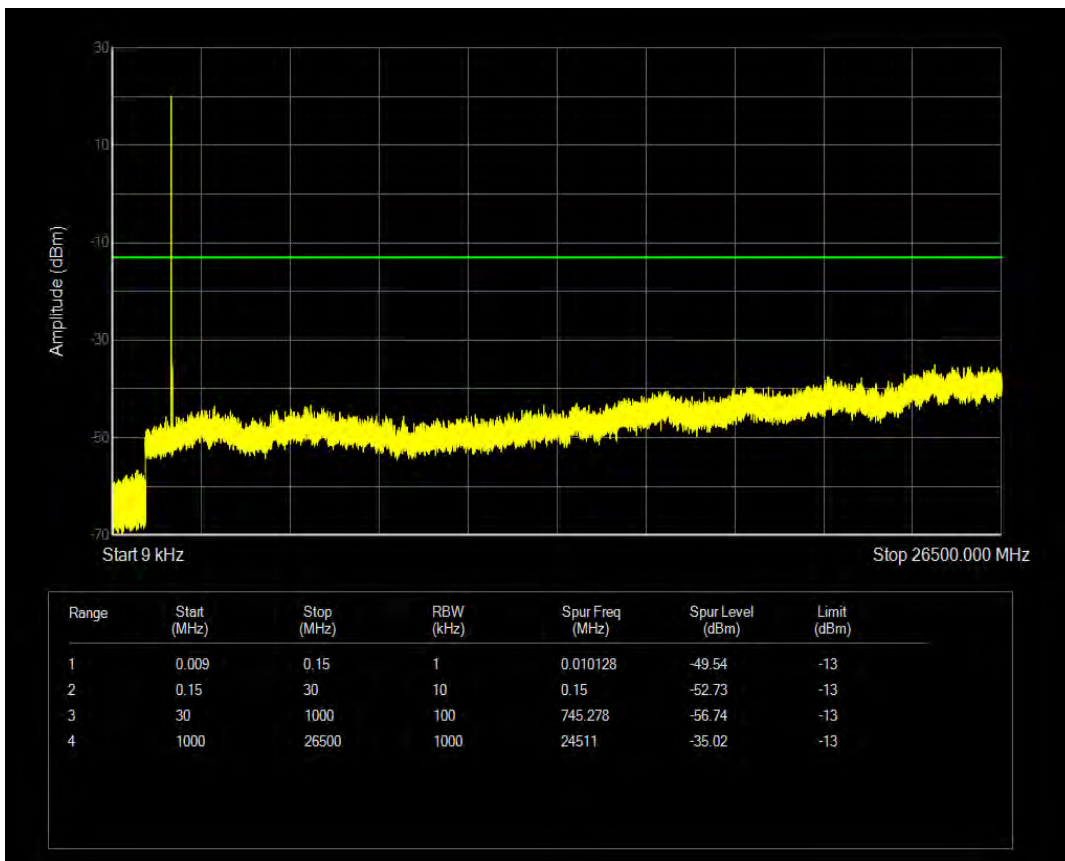

Band66 QPSK BW=15MHz Channel=132597 RB Size=6 Position=#0 NB Index=0