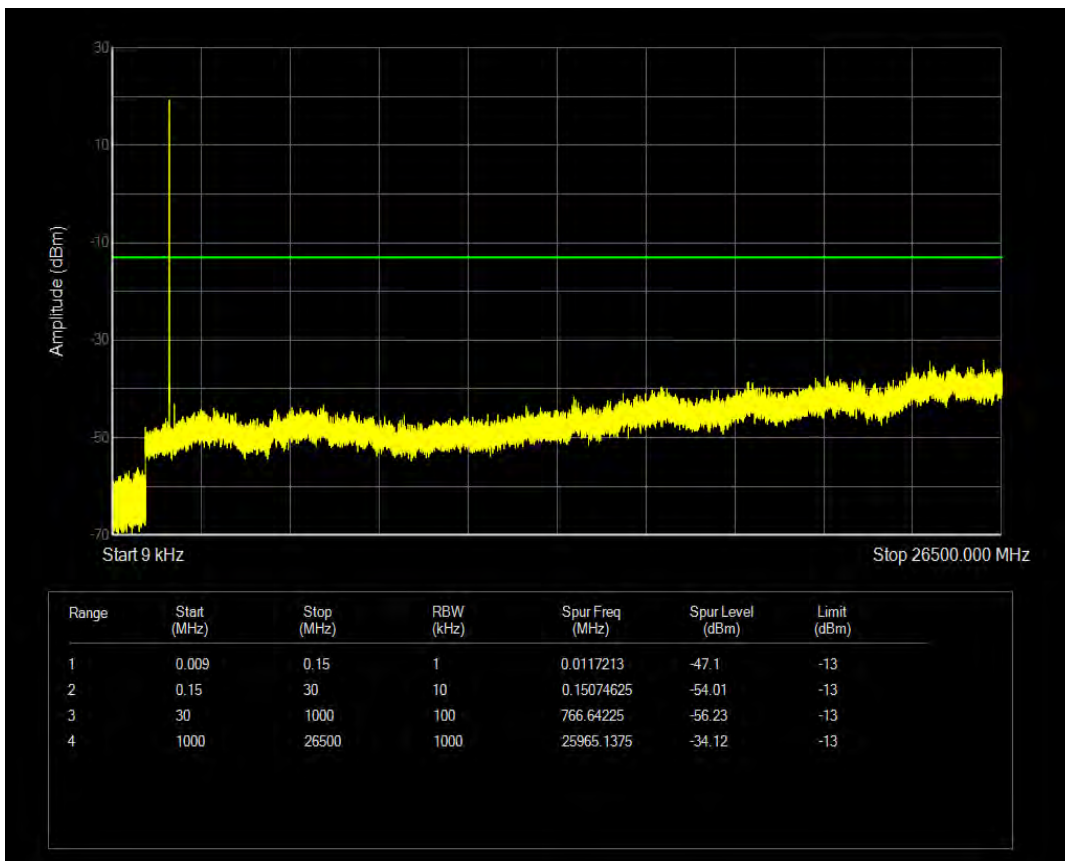

Band4 QPSK BW=1.4MHz Channel=20393 RB Size=1 Position=#0 NB Index=0

Band4 QPSK BW=1.4MHz Channel=20393 RB Size=6 Position=#0 NB Index=0

Band4 QPSK BW=10MHz Channel=20000 RB Size=1 Position=#0 NB Index=0

Band4 QPSK BW=10MHz Channel=20000 RB Size=6 Position=#0 NB Index=0

Band4 QPSK BW=10MHz Channel=20350 RB Size=1 Position=#0 NB Index=0

Band4 QPSK BW=10MHz Channel=20350 RB Size=6 Position=#0 NB Index=0

Band4 QPSK BW=15MHz Channel=20025 RB Size=1 Position=#0 NB Index=0