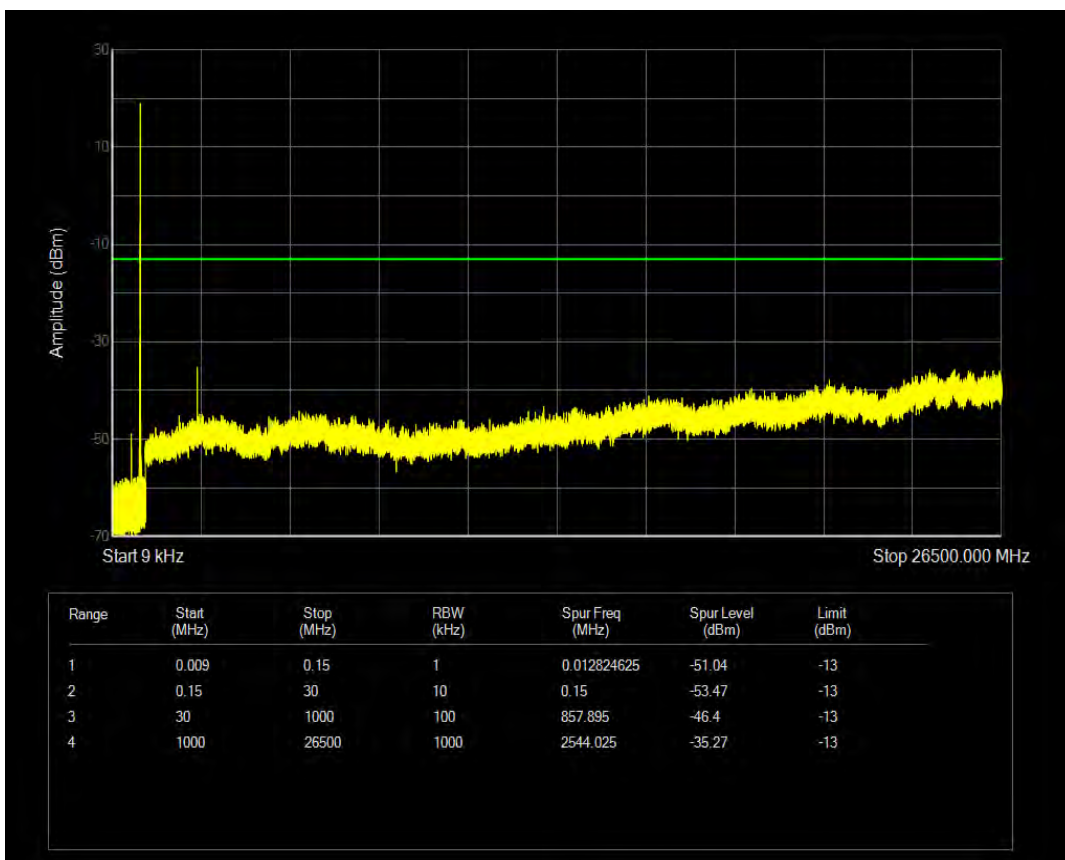

Band5 16QAM BW=1.4MHz Channel=20643 RB Size=1 Position=#0 NB Index=0