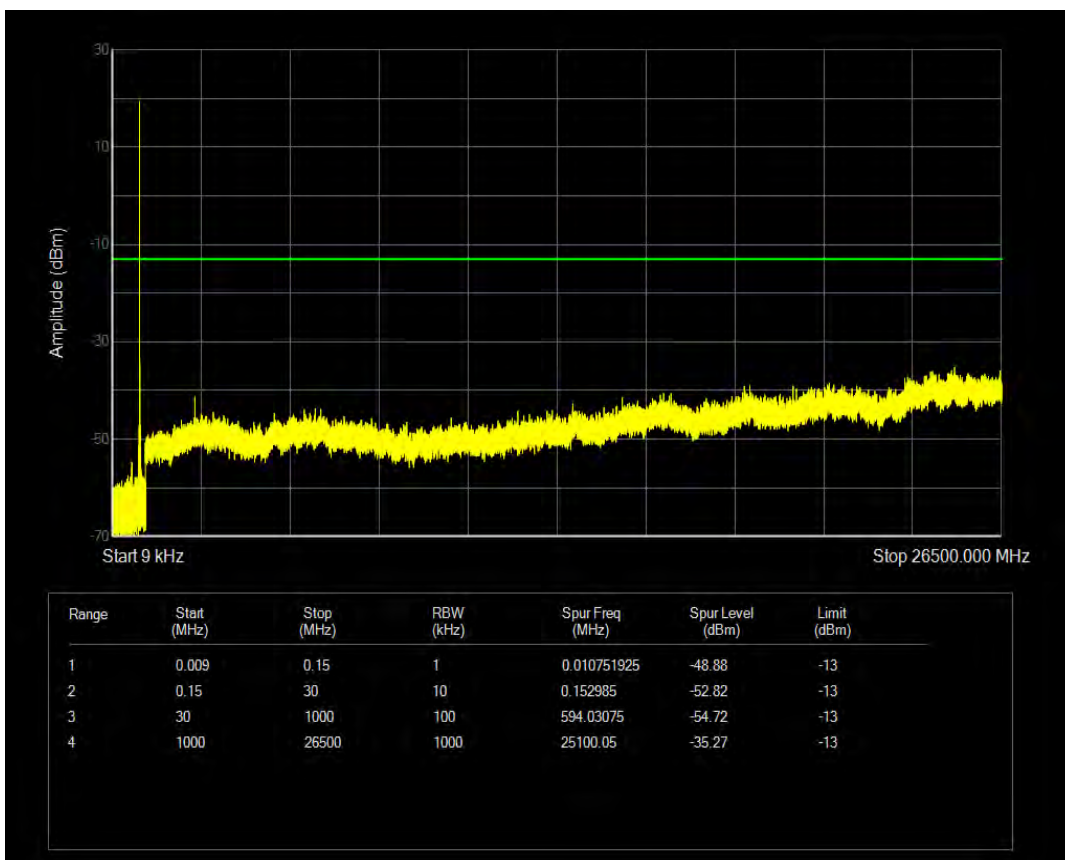

Band26(824-849) QPSK BW=5MHz Channel=26815 RB Size=1 Position=#0 NB Index=0