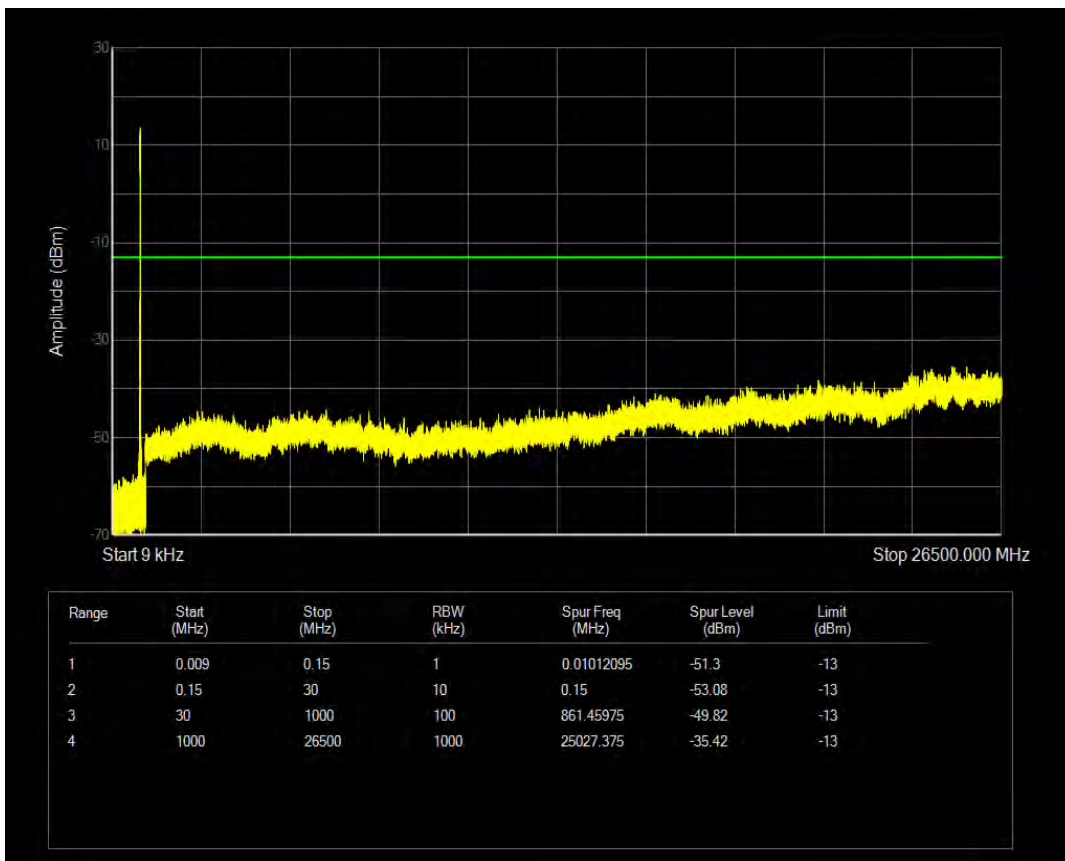

Band26(824-849) QPSK BW=1.4MHz Channel=27033 RB Size=1 Position=#0 NB Index=0

Band26(824-849) QPSK BW=1.4MHz Channel=27033 RB Size=6 Position=#0 NB Index=0

Band26(824-849) QPSK BW=10MHz Channel=26840 RB Size=1 Position=#0 NB Index=0

Band26(824-849) QPSK BW=10MHz Channel=26840 RB Size=6 Position=#0 NB Index=0

Band26(824-849) QPSK BW=10MHz Channel=26990 RB Size=1 Position=#0 NB Index=0

Band26(824-849) QPSK BW=10MHz Channel=26990 RB Size=6 Position=#0 NB Index=0