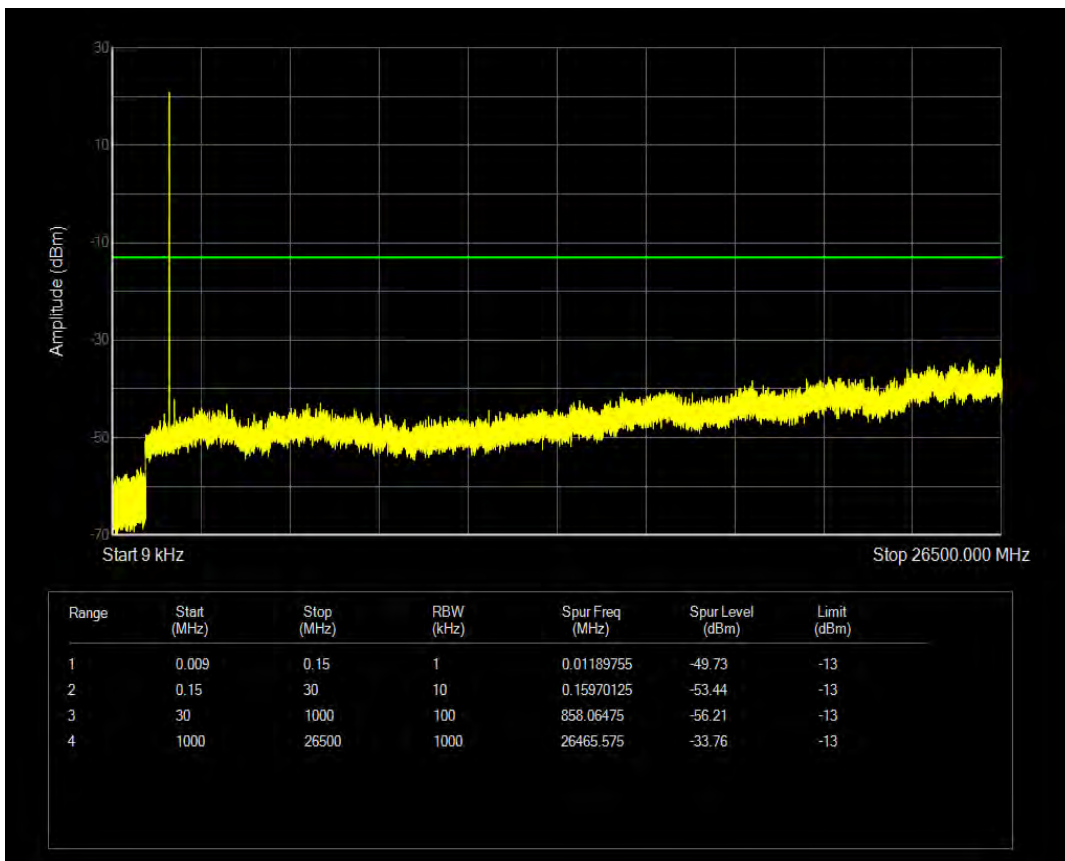

Band4 QPSK BW=10MHz Channel=20000 RB Size=6 Position=#0 NB Index=0

Band4 QPSK BW=10MHz Channel=20350 RB Size=1 Position=#0 NB Index=0

Band4 QPSK BW=10MHz Channel=20350 RB Size=6 Position=#0 NB Index=0

Band4 QPSK BW=15MHz Channel=20025 RB Size=1 Position=#0 NB Index=0

Band4 QPSK BW=15MHz Channel=20025 RB Size=6 Position=#0 NB Index=0

Band4 QPSK BW=15MHz Channel=20325 RB Size=1 Position=#0 NB Index=0

Band4 QPSK BW=15MHz Channel=20325 RB Size=6 Position=#0 NB Index=0

Band4 QPSK BW=20MHz Channel=20050 RB Size=1 Position=#0 NB Index=0

Band4 QPSK BW=20MHz Channel=20050 RB Size=6 Position=#0 NB Index=0

Band4 QPSK BW=20MHz Channel=20300 RB Size=1 Position=#0 NB Index=0

Band4 QPSK BW=20MHz Channel=20300 RB Size=6 Position=#0 NB Index=0

Band4 QPSK BW=3MHz Channel=19965 RB Size=1 Position=#0 NB Index=0