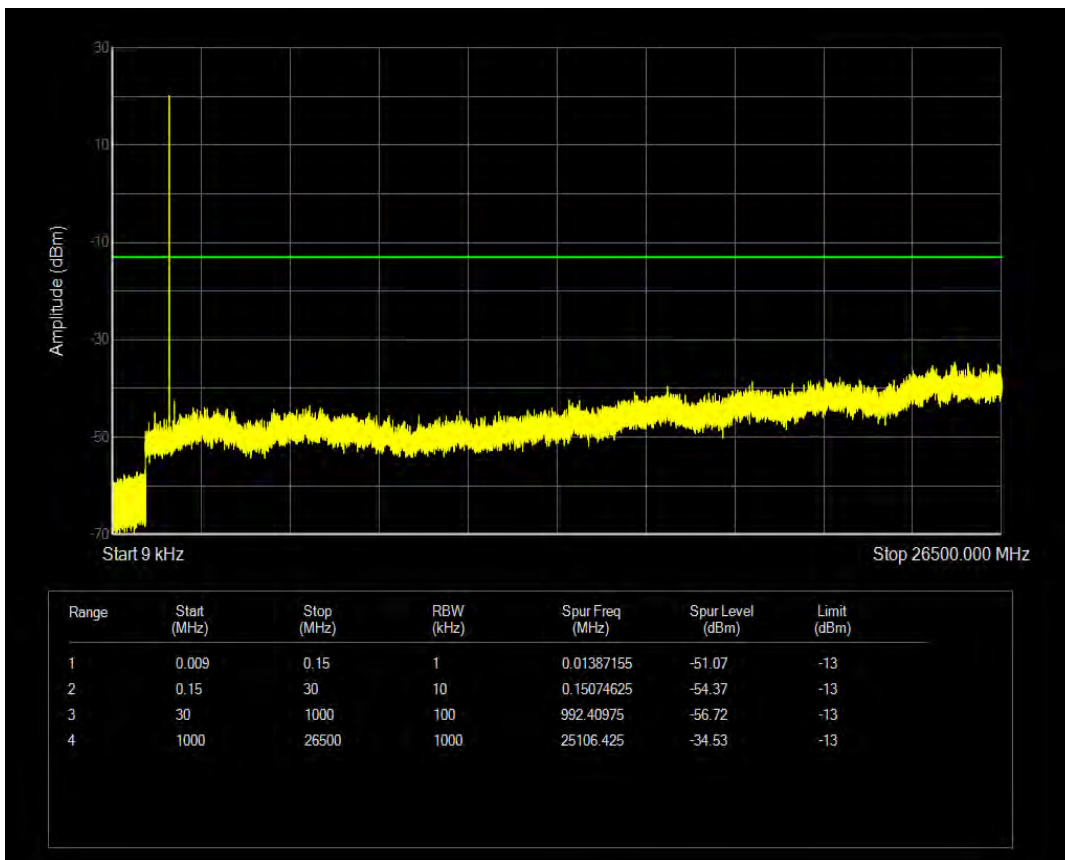

Band4 QPSK BW=20MHz Channel=20050 RB Size=6 Position=#0 NB Index=0

Band4 QPSK BW=20MHz Channel=20300 RB Size=1 Position=#0 NB Index=0

Band4 QPSK BW=20MHz Channel=20300 RB Size=6 Position=#0 NB Index=0

Band4 QPSK BW=3MHz Channel=19965 RB Size=1 Position=#0 NB Index=0