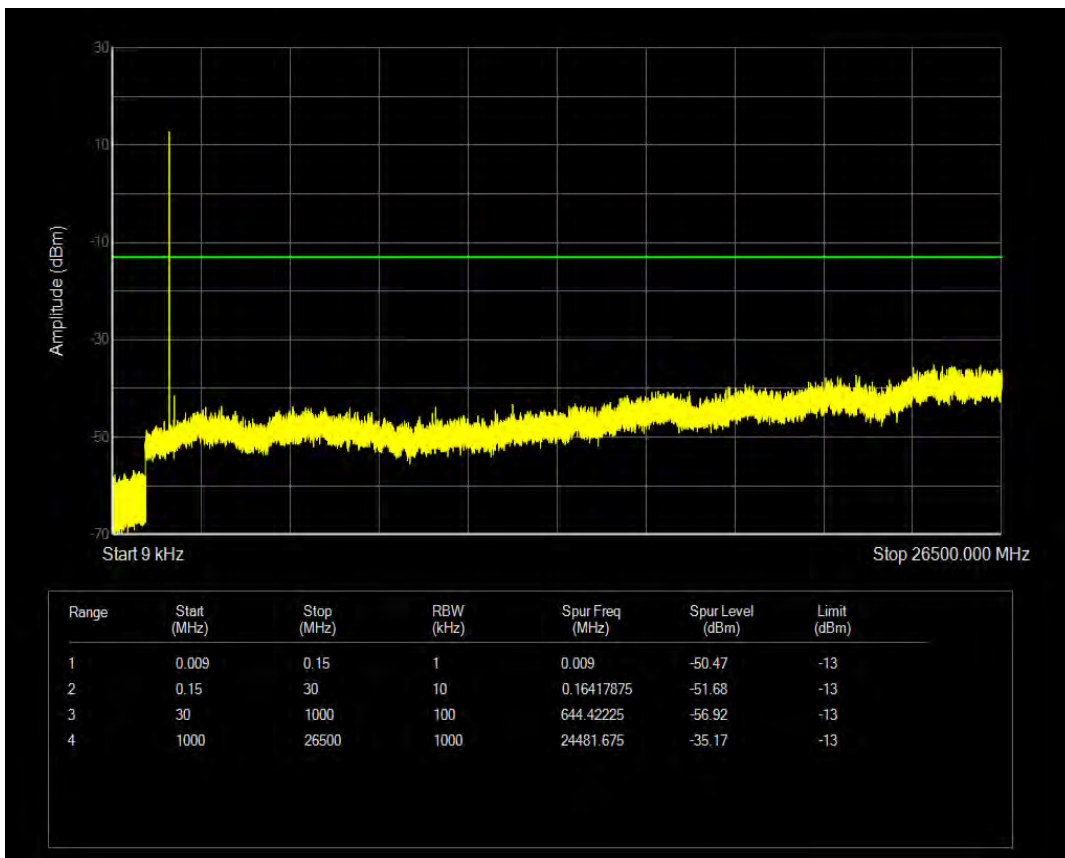

Band66 QPSK BW=3MHz Channel=131987 RB Size=1 Position=#0 NB Index=0