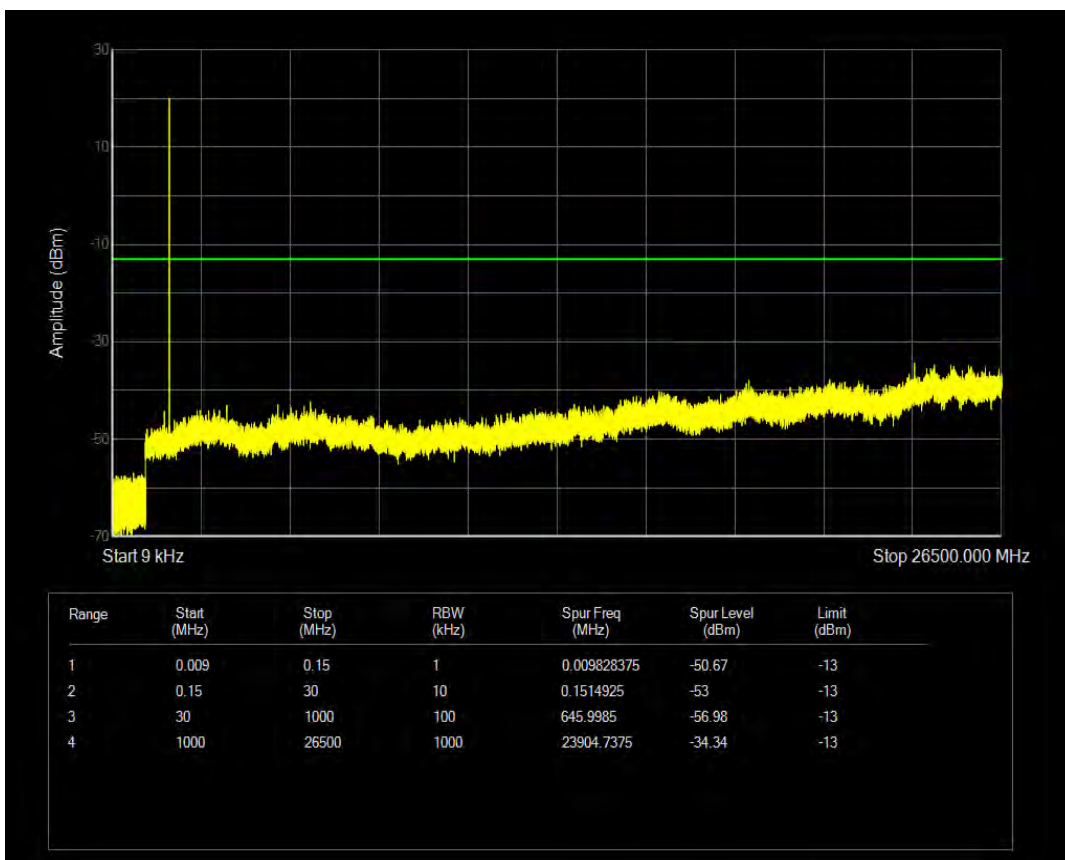

Band66 QPSK BW=15MHz Channel=132047 RB Size=1 Position=#0 NB Index=0