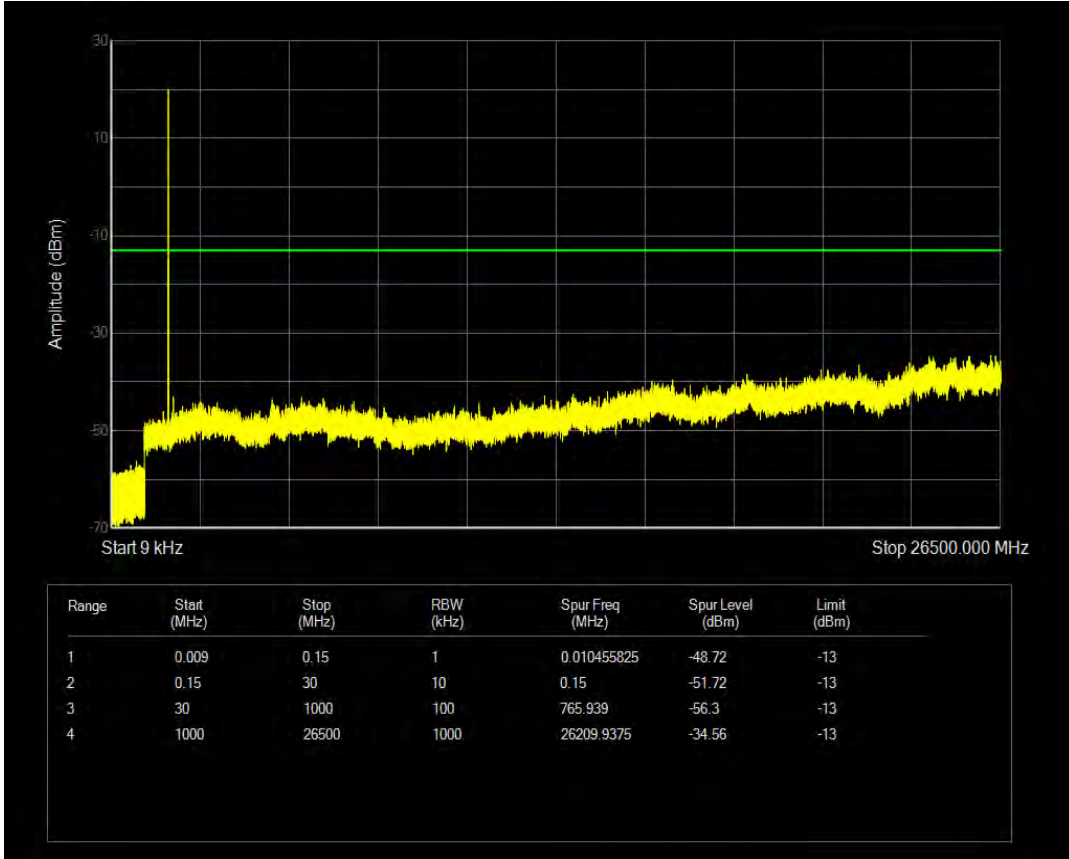

Band4 16QAM BW=15MHz Channel=20025 RB Size=6 Position=#0 NB Index=0