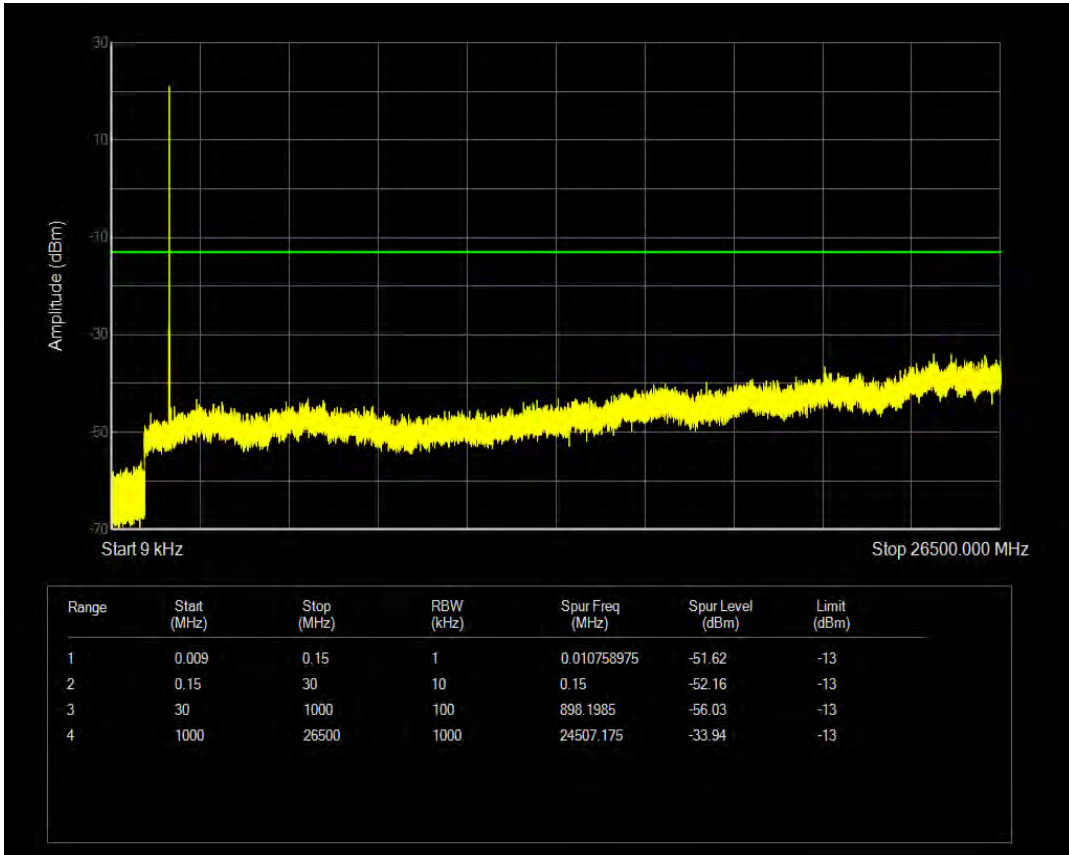

Band4 16QAM BW=15MHz Channel=20325 RB Size=1 Position=#0 NB Index=0