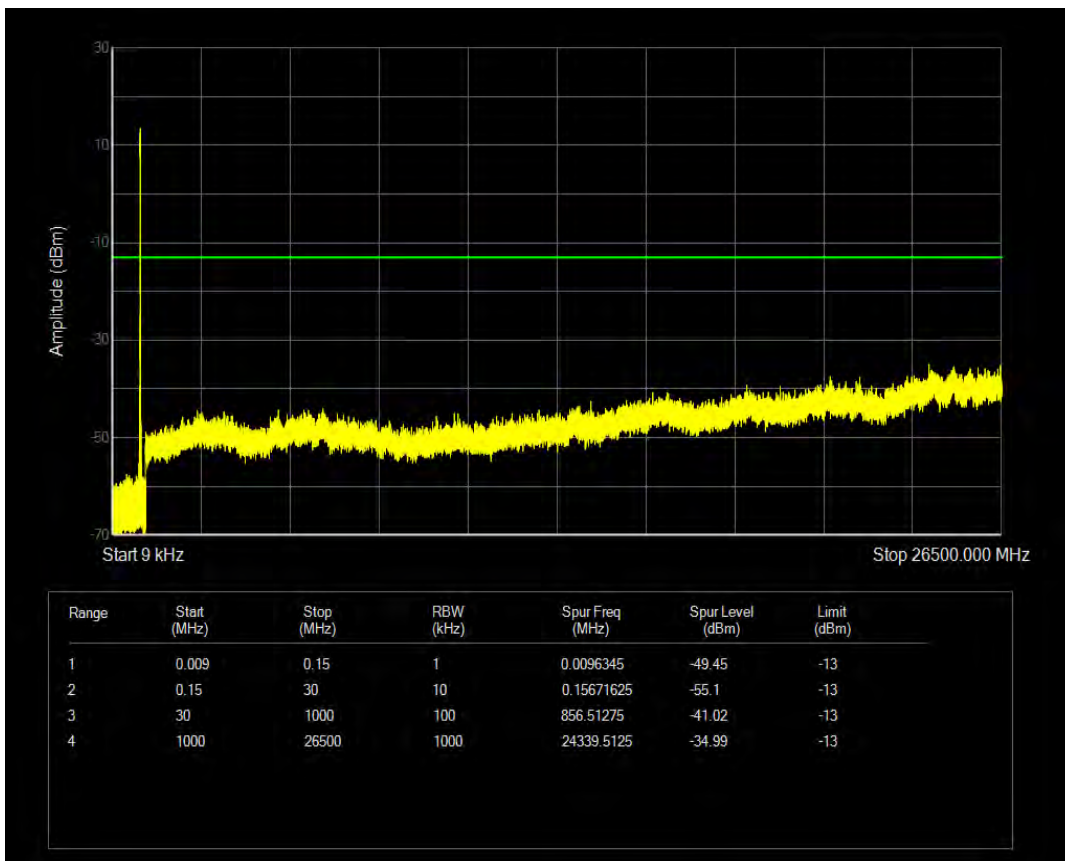

Band5 16QAM BW=5MHz Channel=20625 RB Size=6 Position=#0 NB Index=0

Band5 QPSK BW=1.4MHz Channel=20407 RB Size=1 Position=#0 NB Index=0

Band5 QPSK BW=1.4MHz Channel=20407 RB Size=6 Position=#0 NB Index=0

Band5 QPSK BW=1.4MHz Channel=20643 RB Size=1 Position=#0 NB Index=0

Band5 QPSK BW=1.4MHz Channel=20643 RB Size=6 Position=#0 NB Index=0

Band5 QPSK BW=10MHz Channel=20450 RB Size=1 Position=#0 NB Index=0