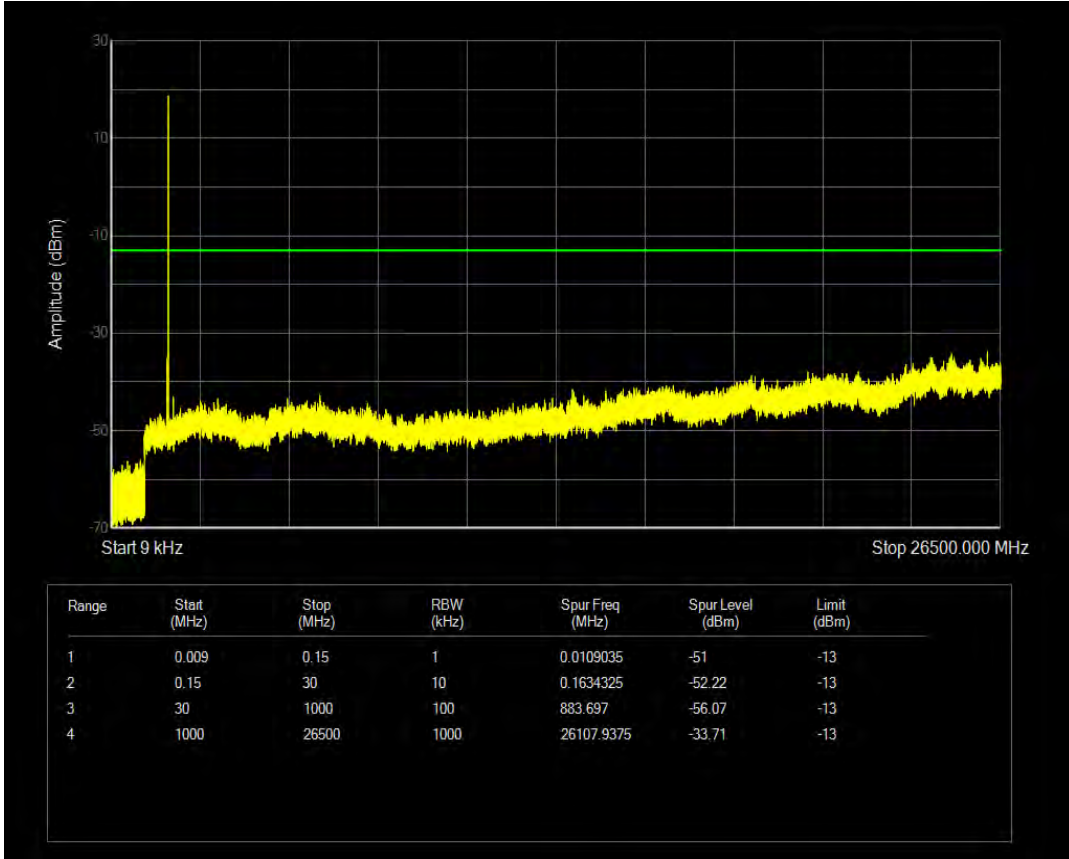

Band66 16QAM BW=1.4MHz Channel=131979 RB Size=6 Position=#0 NB Index=0