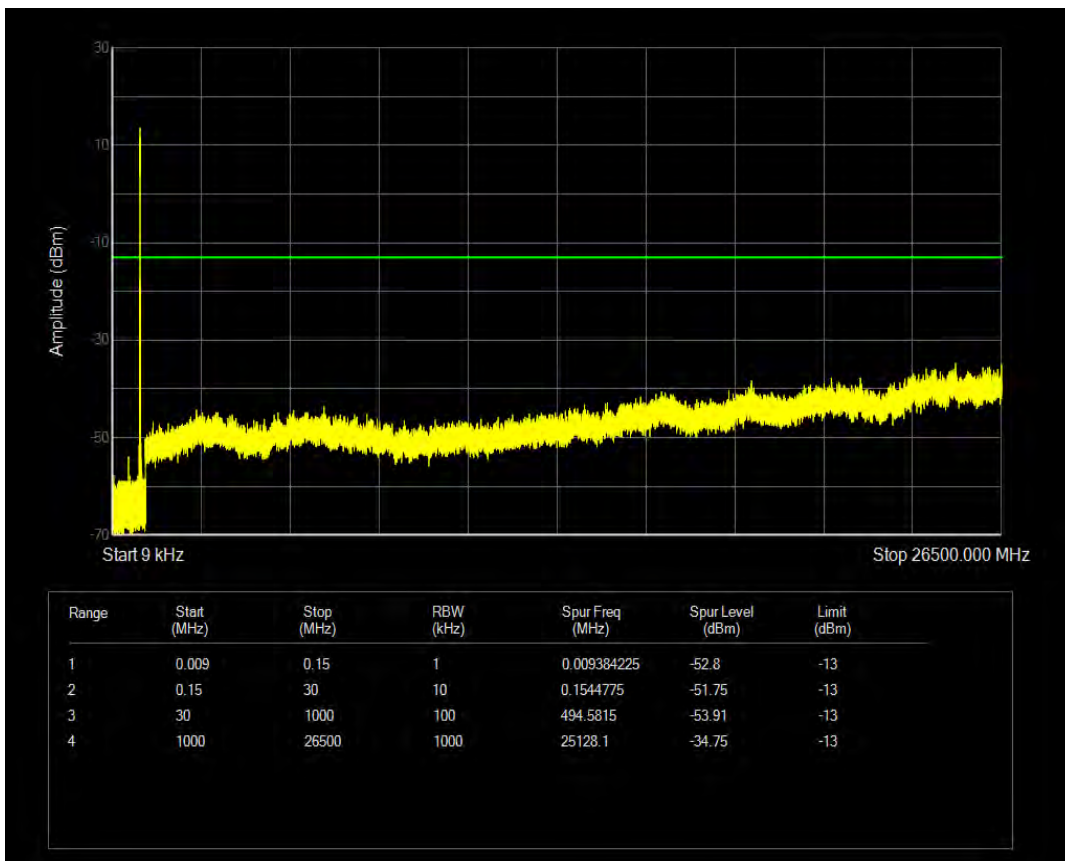

Band5 QPSK BW=1.4MHz Channel=20643 RB Size=1 Position=#0 NB Index=0

Band5 QPSK BW=1.4MHz Channel=20643 RB Size=6 Position=#0 NB Index=0

Band5 QPSK BW=10MHz Channel=20450 RB Size=1 Position=#0 NB Index=0

Band5 QPSK BW=10MHz Channel=20450 RB Size=6 Position=#0 NB Index=0

Band5 QPSK BW=10MHz Channel=20600 RB Size=1 Position=#0 NB Index=0

Band5 QPSK BW=10MHz Channel=20600 RB Size=6 Position=#0 NB Index=0

Band5 QPSK BW=3MHz Channel=20415 RB Size=1 Position=#0 NB Index=0