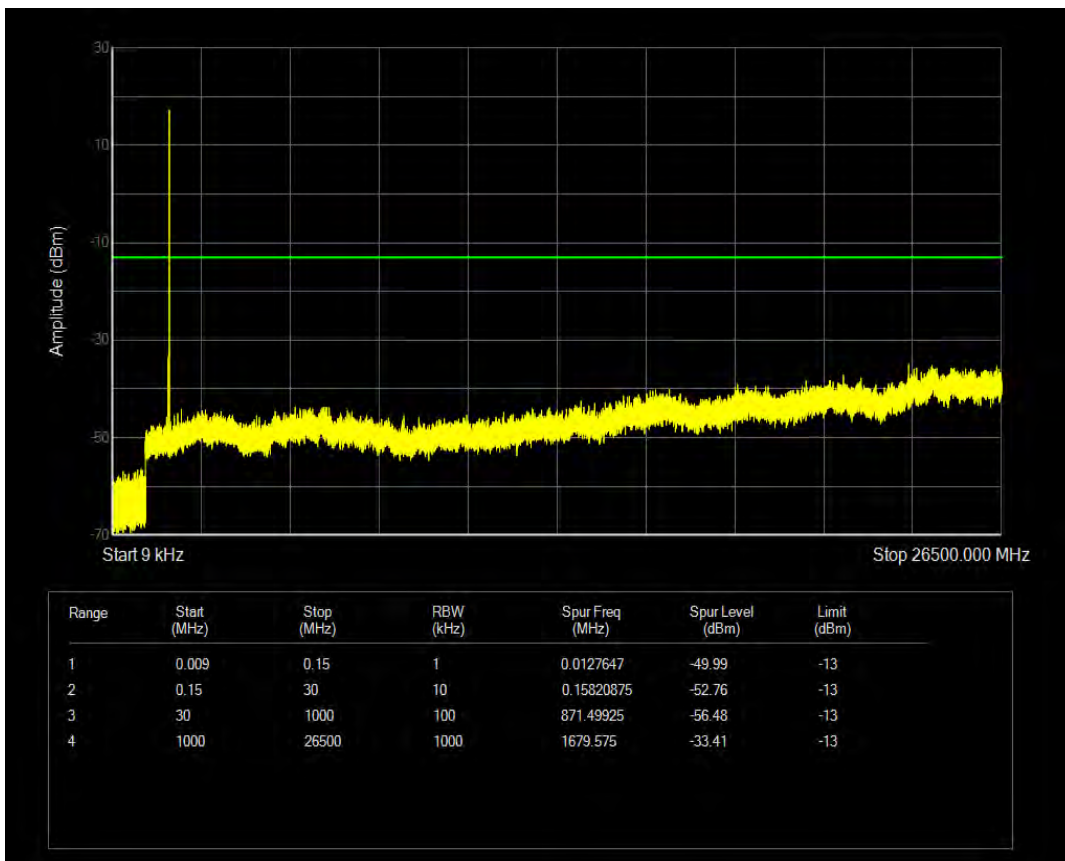

Band66 16QAM BW=5MHz Channel=132647 RB Size=1 Position=#0 NB Index=0

Band66 16QAM BW=5MHz Channel=132647 RB Size=6 Position=#0 NB Index=0

Band66 QPSK BW=1.4MHz Channel=131979 RB Size=1 Position=#0 NB Index=0

Band66 QPSK BW=1.4MHz Channel=131979 RB Size=6 Position=#0 NB Index=0

Band66 QPSK BW=1.4MHz Channel=132665 RB Size=1 Position=#0 NB Index=0

Band66 QPSK BW=1.4MHz Channel=132665 RB Size=6 Position=#0 NB Index=0