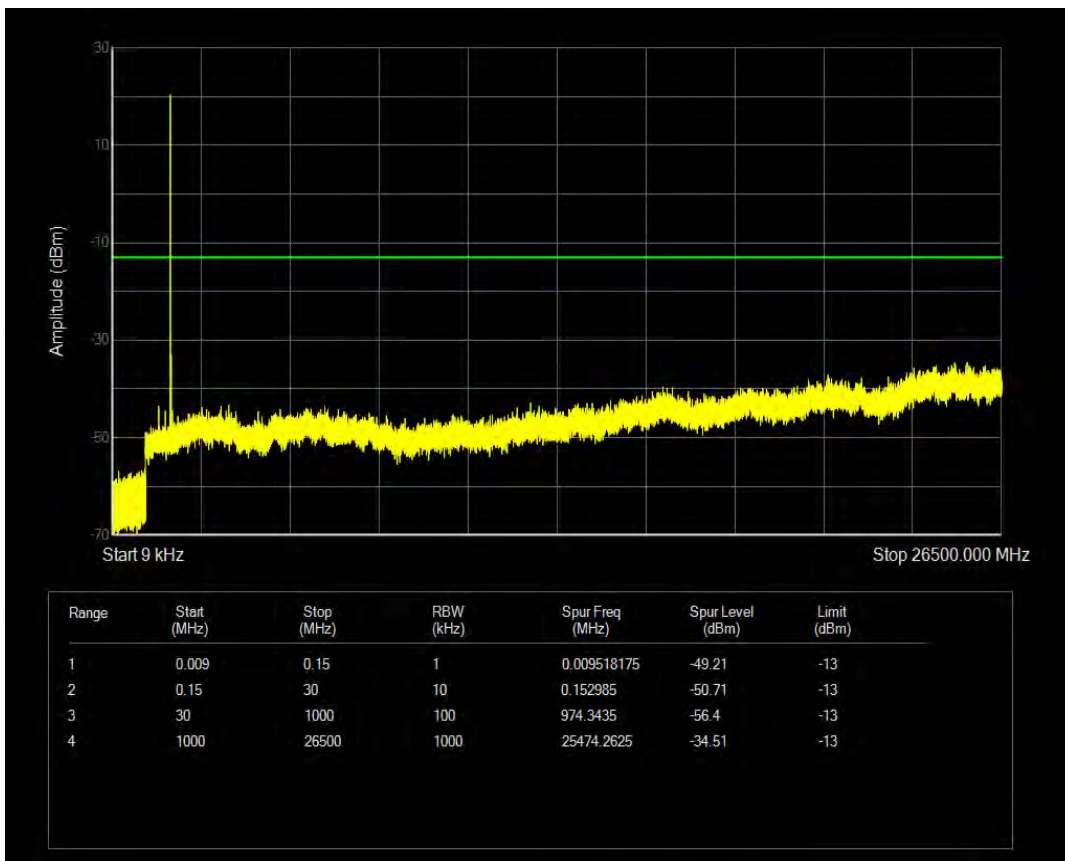

Band4 QPSK BW=10MHz Channel=20000 RB Size=6 Position=#0 NB Index=0

Band4 QPSK BW=10MHz Channel=20350 RB Size=1 Position=#0 NB Index=0

Band4 QPSK BW=10MHz Channel=20350 RB Size=6 Position=#0 NB Index=0

Band4 QPSK BW=15MHz Channel=20025 RB Size=1 Position=#0 NB Index=0

Band4 QPSK BW=15MHz Channel=20025 RB Size=6 Position=#0 NB Index=0

Band4 QPSK BW=15MHz Channel=20325 RB Size=1 Position=#0 NB Index=0

Band4 QPSK BW=15MHz Channel=20325 RB Size=6 Position=#0 NB Index=0

Band4 QPSK BW=20MHz Channel=20050 RB Size=1 Position=#0 NB Index=0