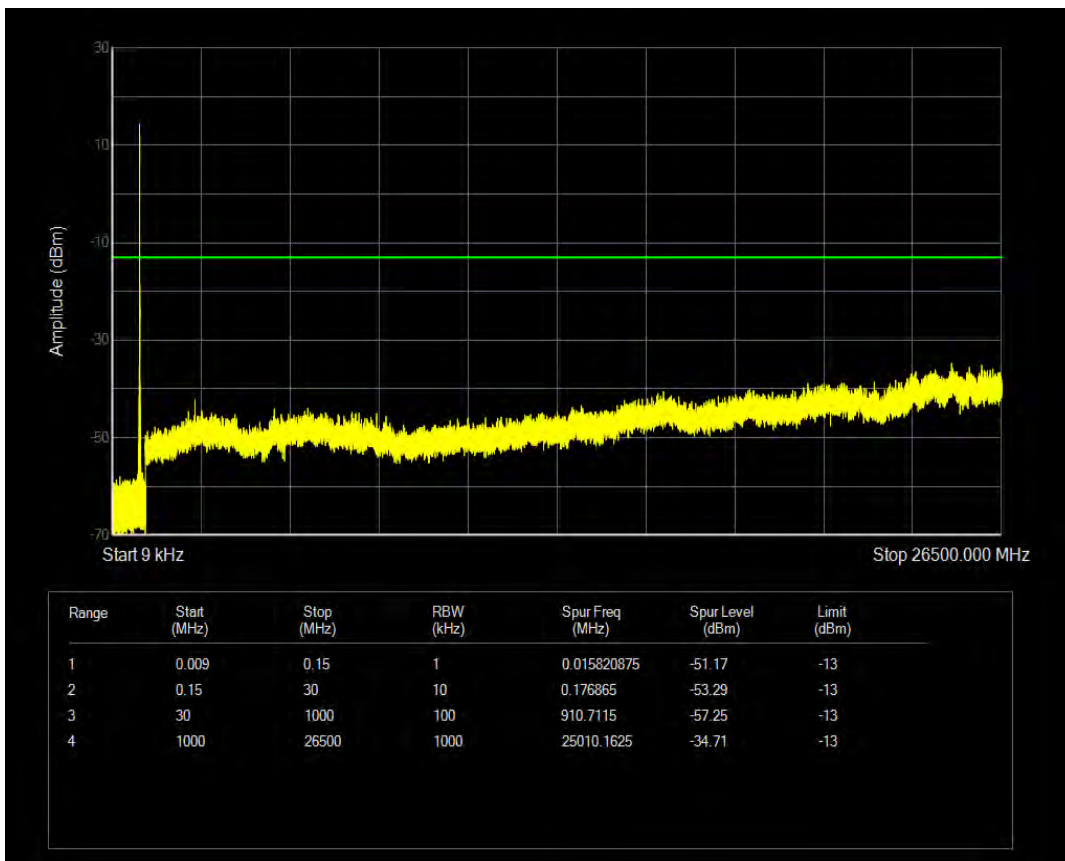

Band5 16QAM BW=10MHz Channel=20450 RB Size=6 Position=#0 NB Index=0