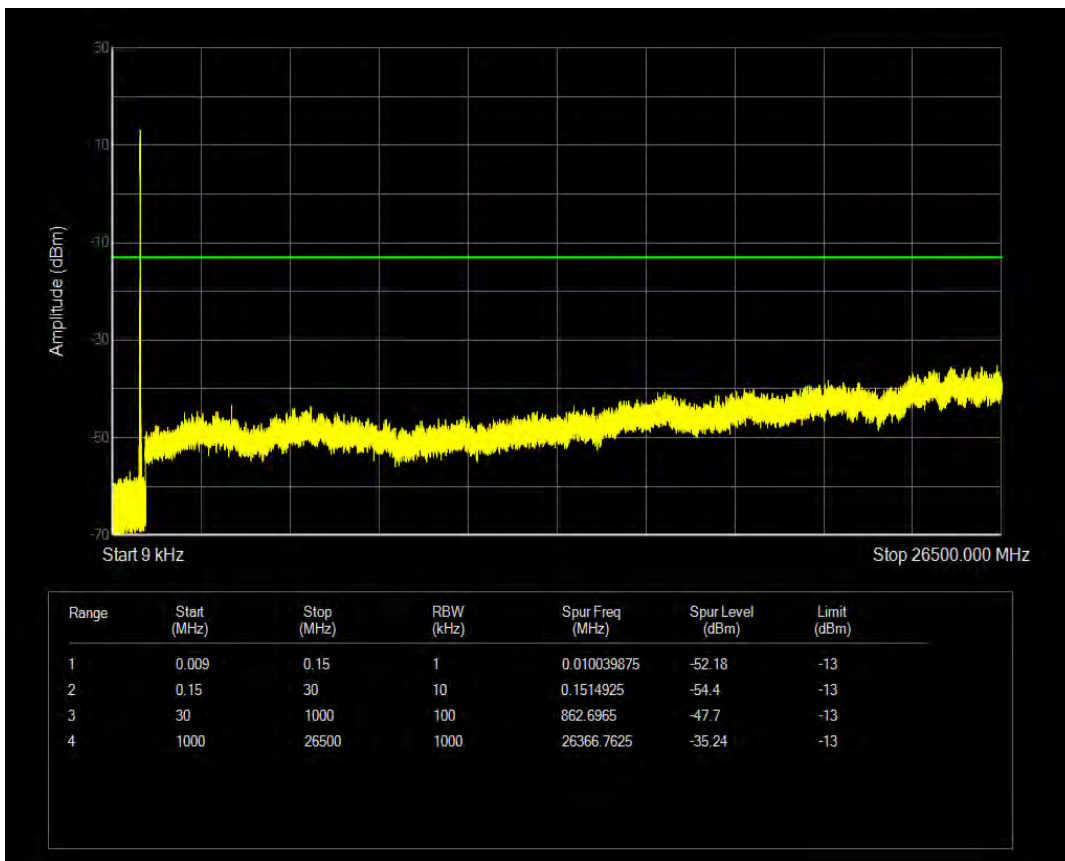

Band5 16QAM BW=3MHz Channel=20635 RB Size=6 Position=#0 NB Index=0