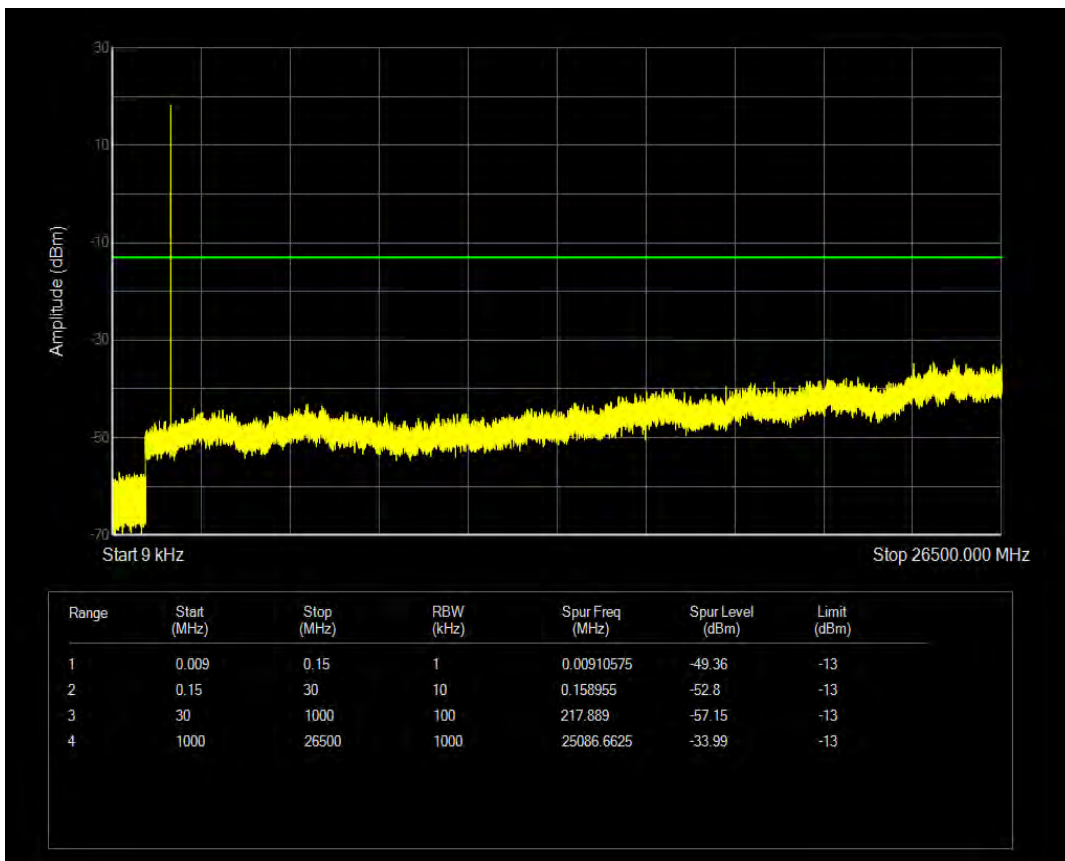

Band4 16QAM BW=5MHz Channel=20375 RB Size=6 Position=#0 NB Index=0

Band4 QPSK BW=1.4MHz Channel=19957 RB Size=1 Position=#0 NB Index=0

Band4 QPSK BW=1.4MHz Channel=19957 RB Size=6 Position=#0 NB Index=0

Band4 QPSK BW=1.4MHz Channel=20393 RB Size=1 Position=#0 NB Index=0

Band4 QPSK BW=1.4MHz Channel=20393 RB Size=6 Position=#0 NB Index=0

Band4 QPSK BW=10MHz Channel=20000 RB Size=1 Position=#0 NB Index=0