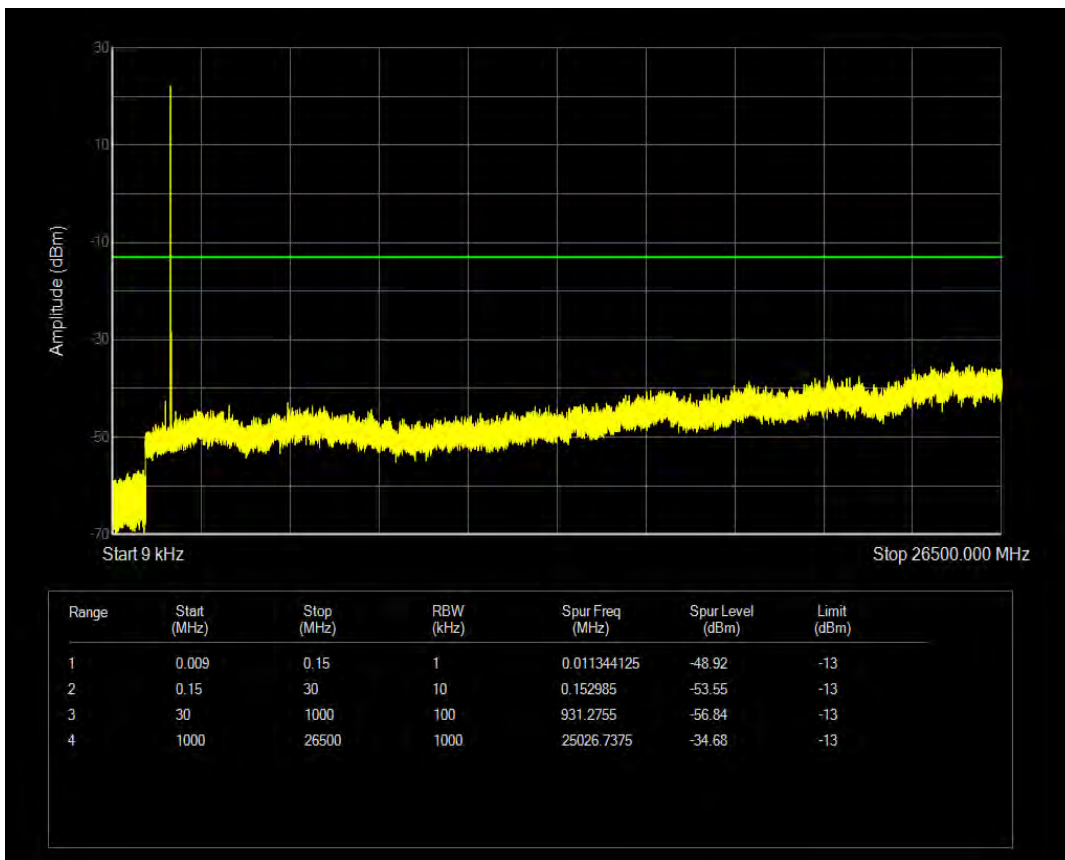

Band4 16QAM BW=1.4MHz Channel=20393 RB Size=6 Position=#0 NB Index=0

Band4 16QAM BW=10MHz Channel=20000 RB Size=1 Position=#0 NB Index=0

Band4 16QAM BW=10MHz Channel=20000 RB Size=6 Position=#0 NB Index=0

Band4 16QAM BW=10MHz Channel=20350 RB Size=1 Position=#0 NB Index=0

Band4 16QAM BW=10MHz Channel=20350 RB Size=6 Position=#0 NB Index=0

Band4 16QAM BW=15MHz Channel=20025 RB Size=1 Position=#0 NB Index=0