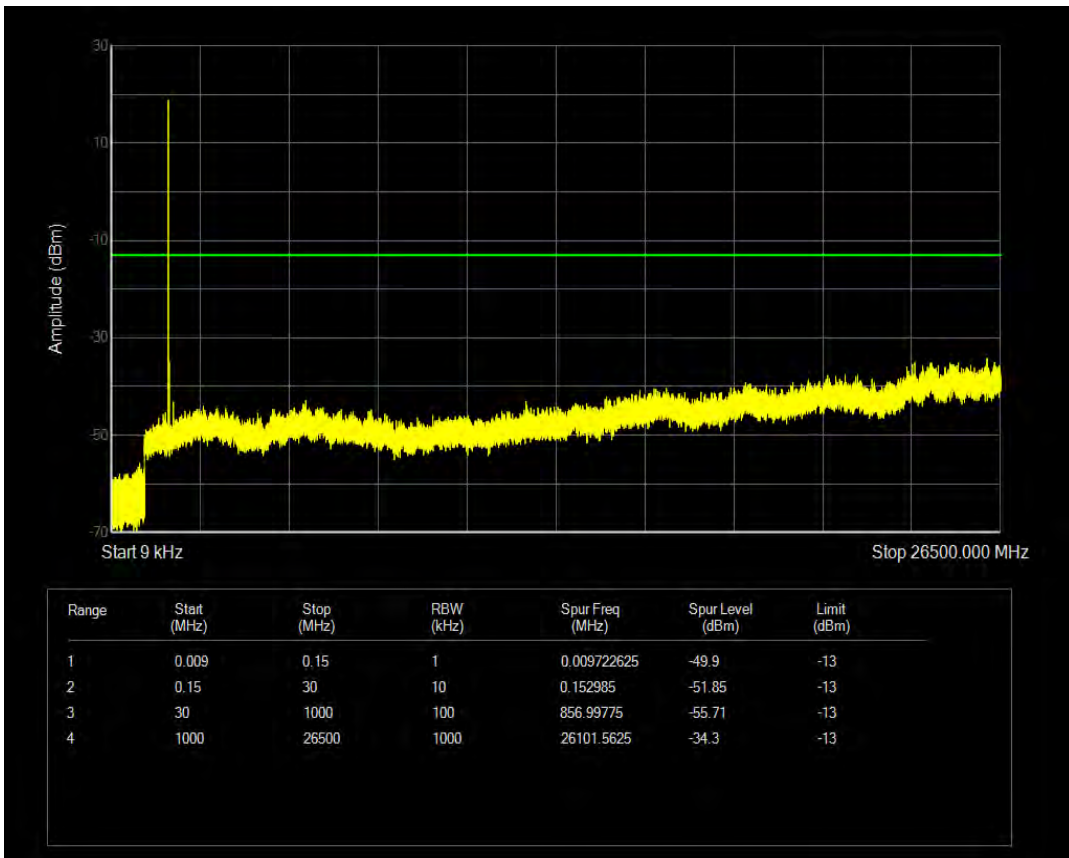

Band66 QPSK BW=5MHz Channel=131997 RB Size=1 Position=#0 NB Index=0