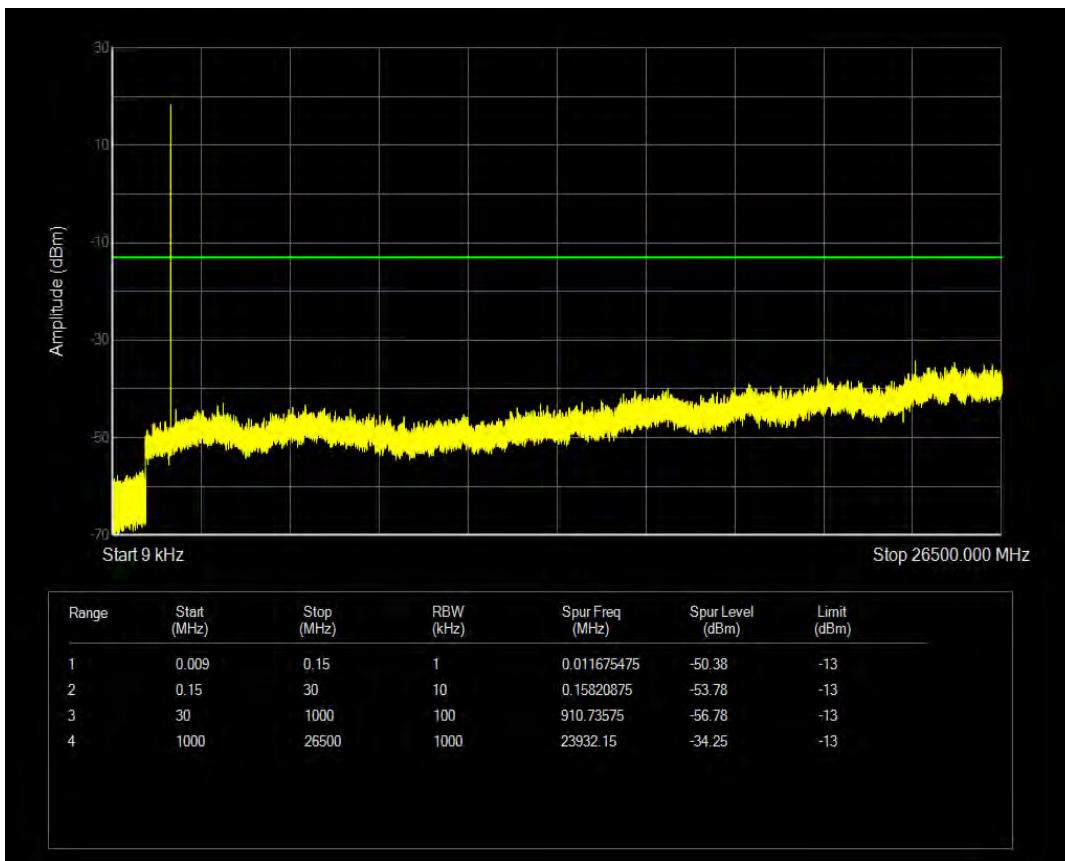

Band4 16QAM BW=1.4MHz Channel=20393 RB Size=6 Position=#0 NB Index=0