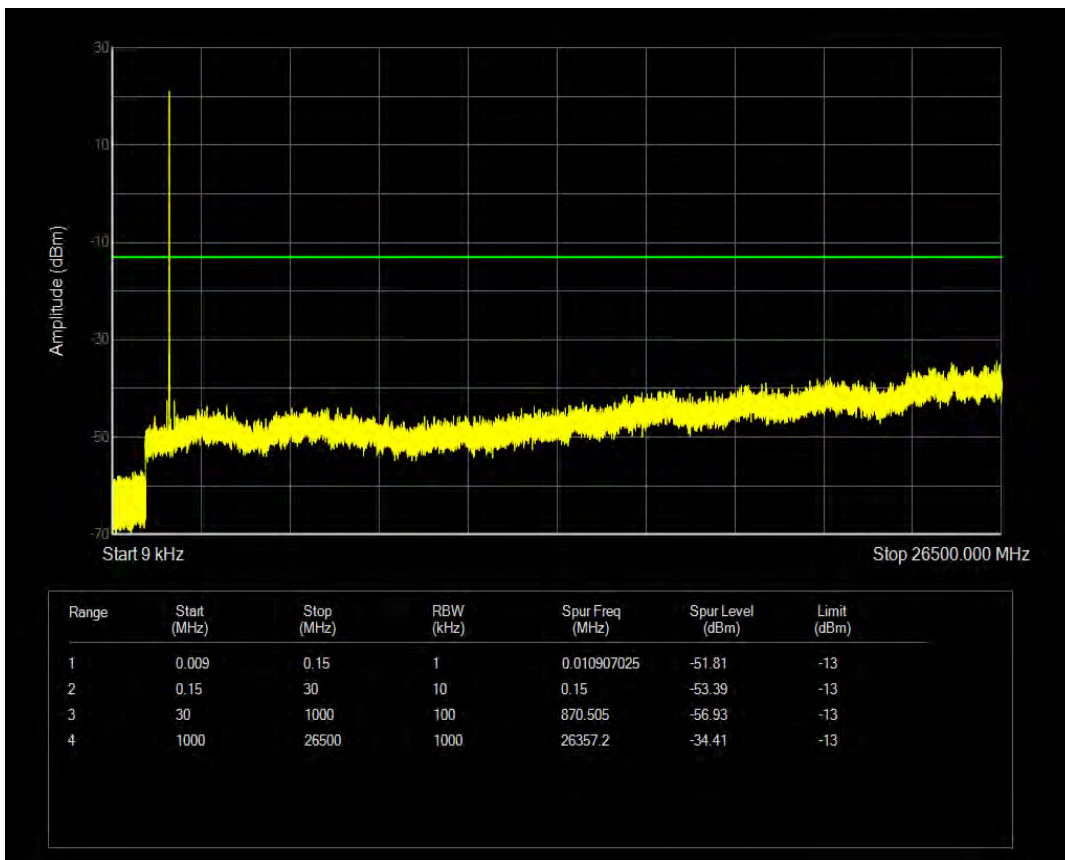

Band66 QPSK BW=20MHz Channel=132072 RB Size=1 Position=#0 NB Index=0