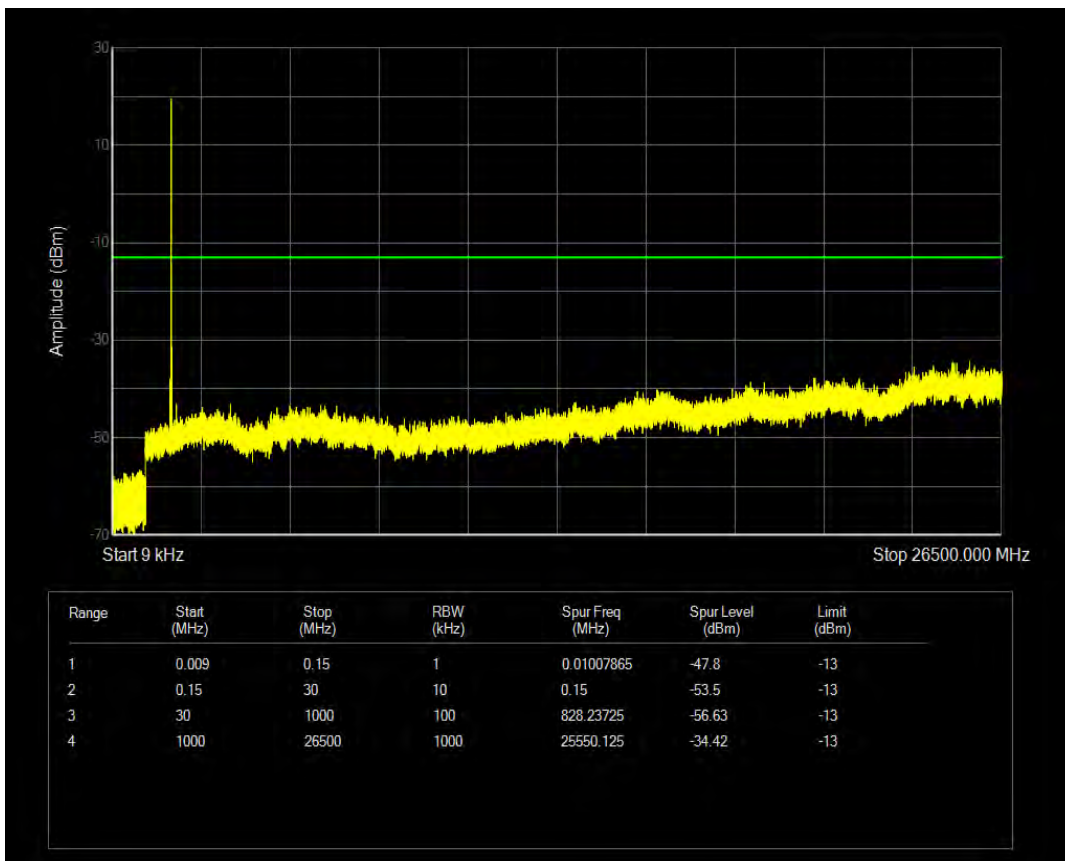

Band66 16QAM BW=15MHz Channel=132597 RB Size=6 Position=#0 NB Index=0