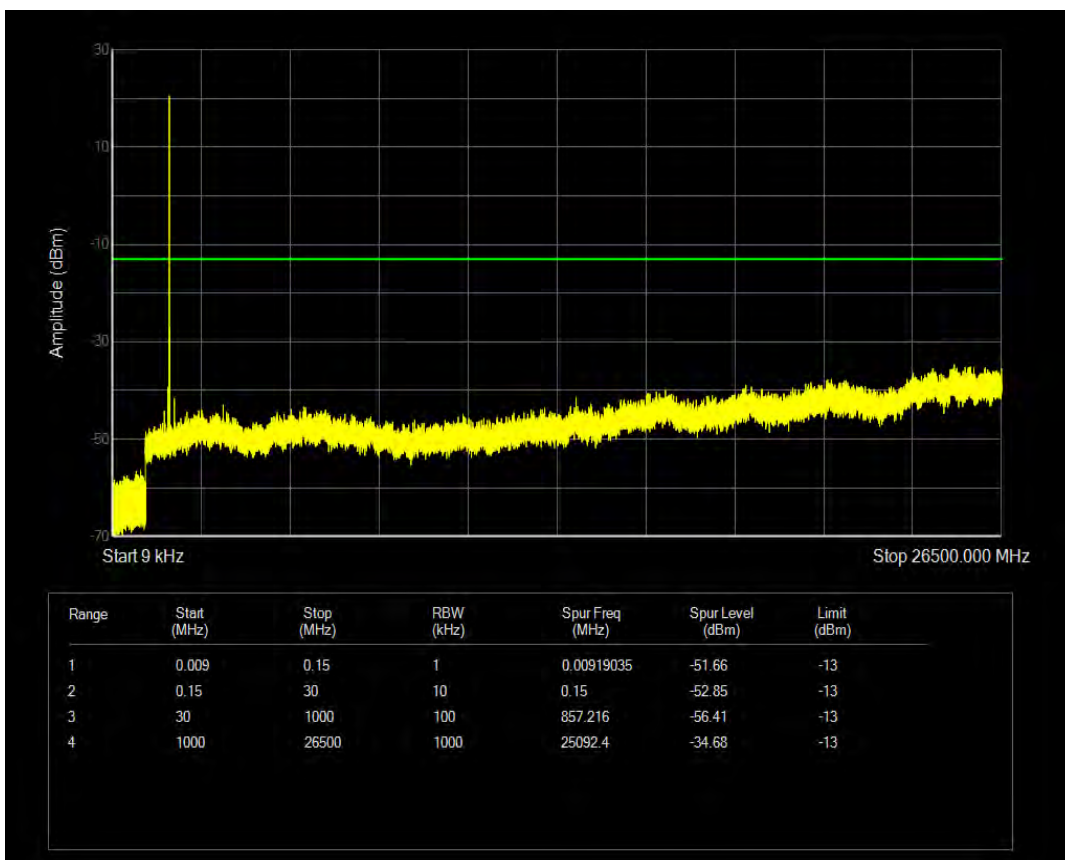

Band4 16QAM BW=3MHz Channel=19965 RB Size=1 Position=#0 NB Index=0