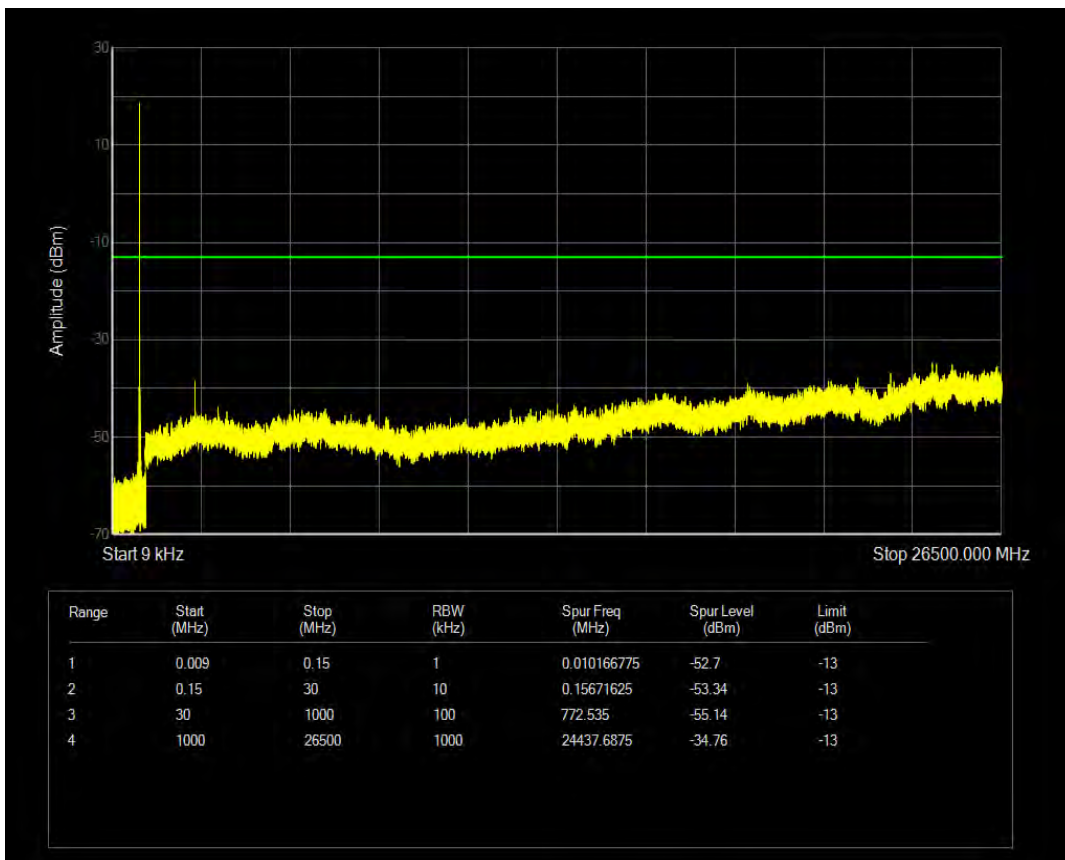

Band5 16QAM BW=10MHz Channel=20450 RB Size=1 Position=#0 NB Index=0