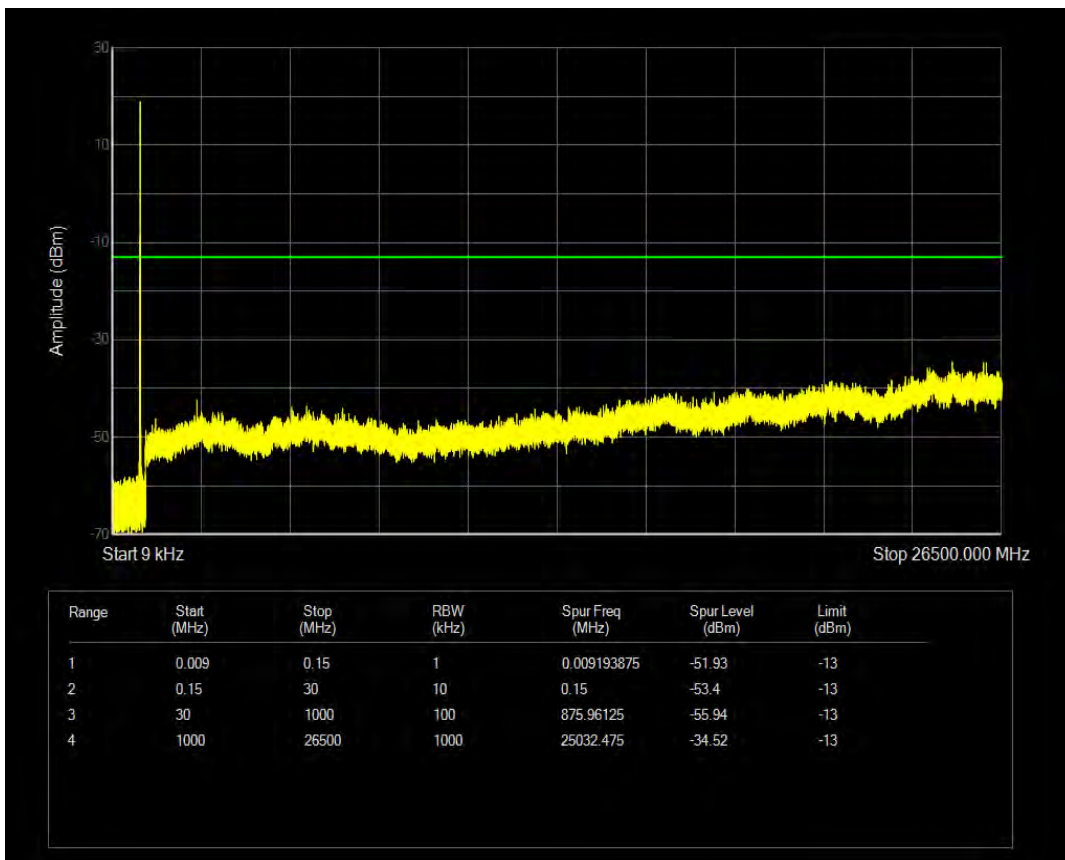

Band5 QPSK BW=10MHz Channel=20450 RB Size=6 Position=#0 NB Index=0

Band5 QPSK BW=10MHz Channel=20600 RB Size=1 Position=#0 NB Index=0

Band5 QPSK BW=10MHz Channel=20600 RB Size=6 Position=#0 NB Index=0

Band5 QPSK BW=3MHz Channel=20415 RB Size=1 Position=#0 NB Index=0

Band5 QPSK BW=3MHz Channel=20415 RB Size=6 Position=#0 NB Index=0

Band5 QPSK BW=3MHz Channel=20635 RB Size=1 Position=#0 NB Index=0

Band5 QPSK BW=3MHz Channel=20635 RB Size=6 Position=#0 NB Index=0

Band5 QPSK BW=5MHz Channel=20425 RB Size=1 Position=#0 NB Index=0

Band5 QPSK BW=5MHz Channel=20425 RB Size=6 Position=#0 NB Index=0

Band5 QPSK BW=5MHz Channel=20625 RB Size=1 Position=#0 NB Index=0

Band5 QPSK BW=5MHz Channel=20625 RB Size=6 Position=#0 NB Index=0

Band66 16QAM BW=1.4MHz Channel=131979 RB Size=1 Position=#0 NB Index=0