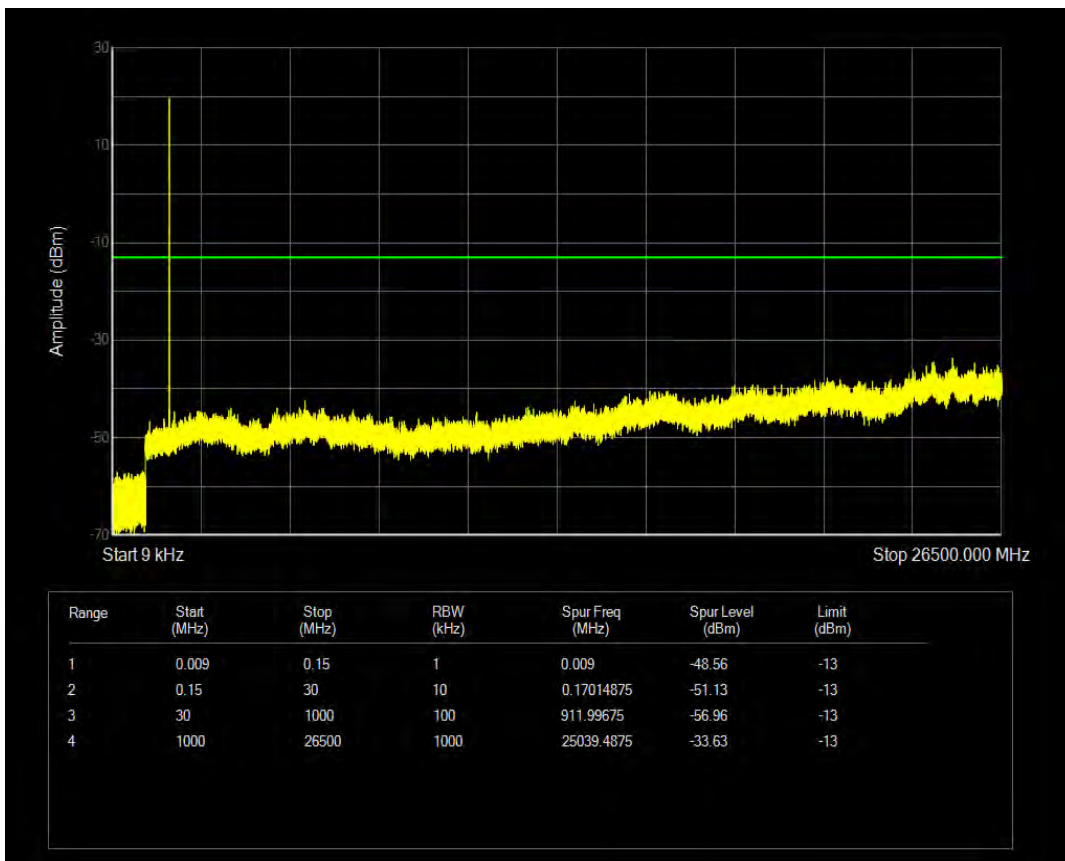

Band66 QPSK BW=15MHz Channel=132597 RB Size=1 Position=#0 NB Index=0

Band66 QPSK BW=15MHz Channel=132597 RB Size=6 Position=#0 NB Index=0

Band66 QPSK BW=20MHz Channel=132072 RB Size=1 Position=#0 NB Index=0

Band66 QPSK BW=20MHz Channel=132072 RB Size=6 Position=#0 NB Index=0

Band66 QPSK BW=20MHz Channel=132572 RB Size=1 Position=#0 NB Index=0

Band66 QPSK BW=20MHz Channel=132572 RB Size=6 Position=#0 NB Index=0