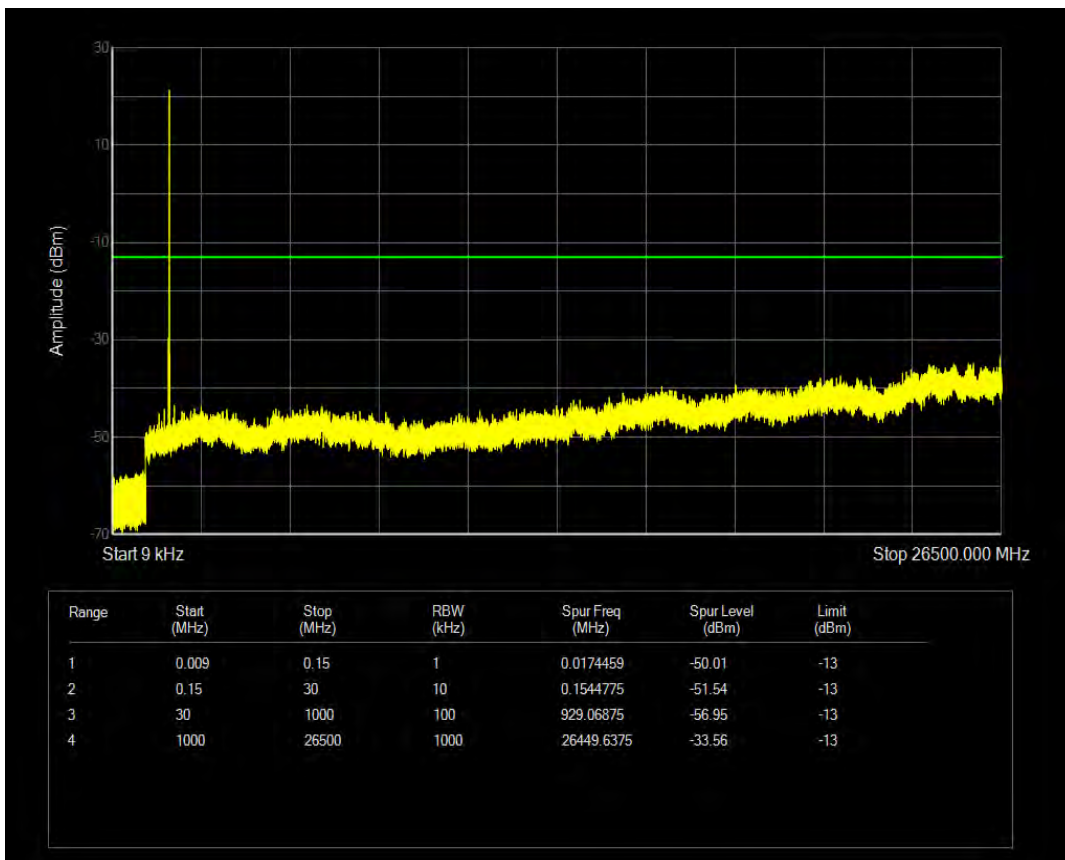

Band4 QPSK BW=10MHz Channel=20000 RB Size=6 Position=#0 NB Index=0

Band4 QPSK BW=10MHz Channel=20350 RB Size=1 Position=#0 NB Index=0

Band4 QPSK BW=10MHz Channel=20350 RB Size=6 Position=#0 NB Index=0

Band4 QPSK BW=15MHz Channel=20025 RB Size=1 Position=#0 NB Index=0

Band4 QPSK BW=15MHz Channel=20025 RB Size=6 Position=#0 NB Index=0

Band4 QPSK BW=15MHz Channel=20325 RB Size=1 Position=#0 NB Index=0

Band4 QPSK BW=15MHz Channel=20325 RB Size=6 Position=#0 NB Index=0

Band4 QPSK BW=20MHz Channel=20050 RB Size=1 Position=#0 NB Index=0

Band4 QPSK BW=20MHz Channel=20050 RB Size=6 Position=#0 NB Index=0

Band4 QPSK BW=20MHz Channel=20300 RB Size=1 Position=#0 NB Index=0

Band4 QPSK BW=20MHz Channel=20300 RB Size=6 Position=#0 NB Index=0

Band4 QPSK BW=3MHz Channel=19965 RB Size=1 Position=#0 NB Index=0