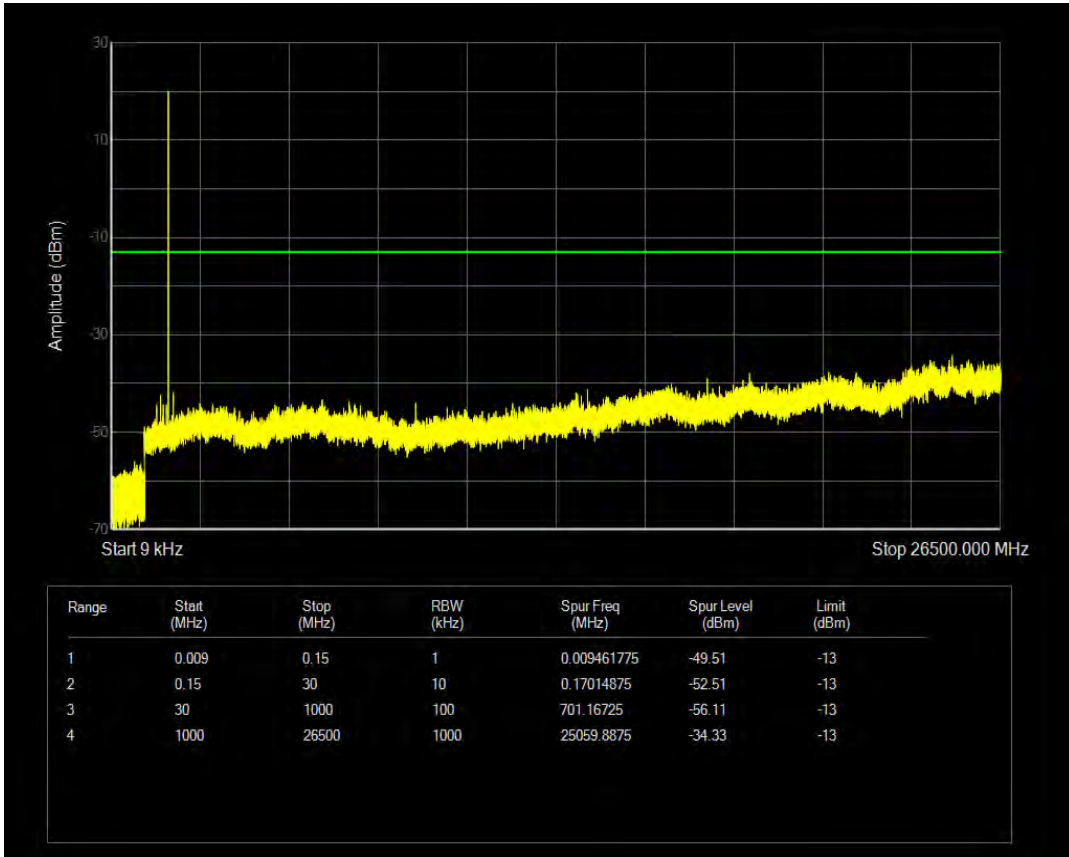

Band4 16QAM BW=1.4MHz Channel=19957 RB Size=1 Position=#0 NB Index=0