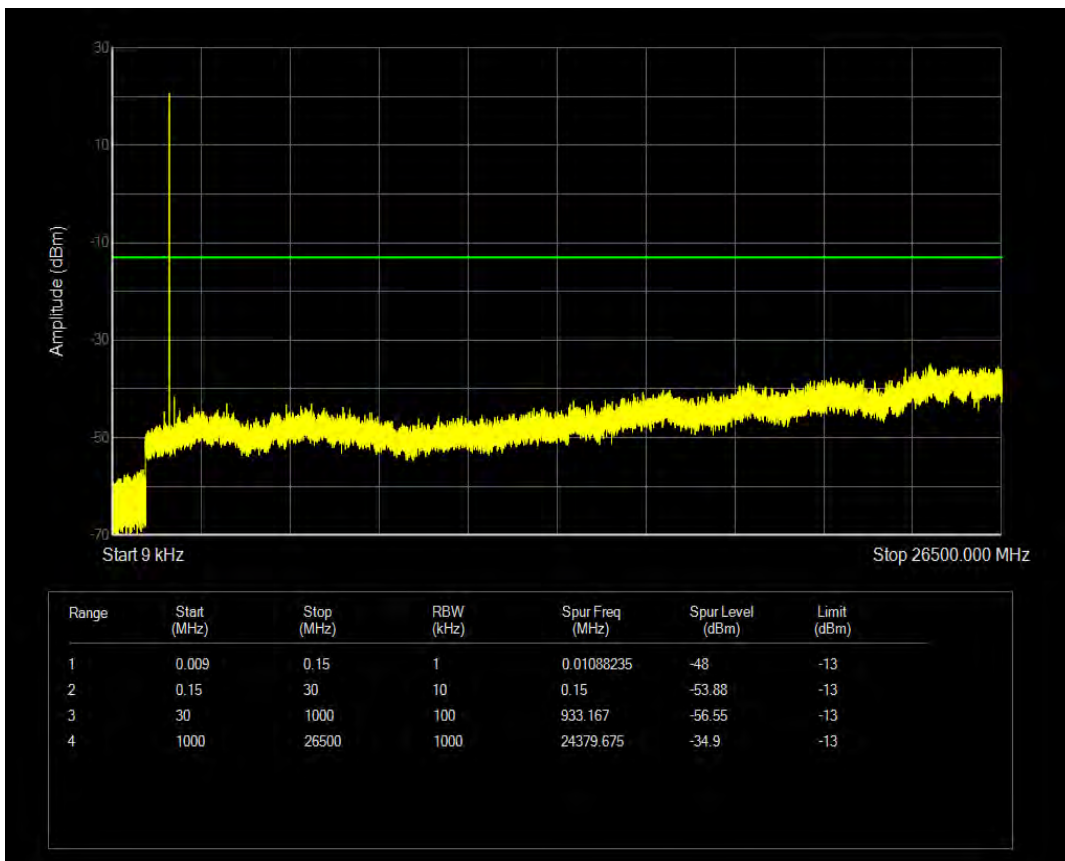

Band4 QPSK BW=10MHz Channel=20000 RB Size=6 Position=#0 NB Index=0

Band4 QPSK BW=10MHz Channel=20350 RB Size=1 Position=#0 NB Index=0

Band4 QPSK BW=10MHz Channel=20350 RB Size=6 Position=#0 NB Index=0

Band4 QPSK BW=15MHz Channel=20025 RB Size=1 Position=#0 NB Index=0

Band4 QPSK BW=15MHz Channel=20025 RB Size=6 Position=#0 NB Index=0

Band4 QPSK BW=15MHz Channel=20325 RB Size=1 Position=#0 NB Index=0

Band4 QPSK BW=15MHz Channel=20325 RB Size=6 Position=#0 NB Index=0

Band4 QPSK BW=20MHz Channel=20050 RB Size=1 Position=#0 NB Index=0