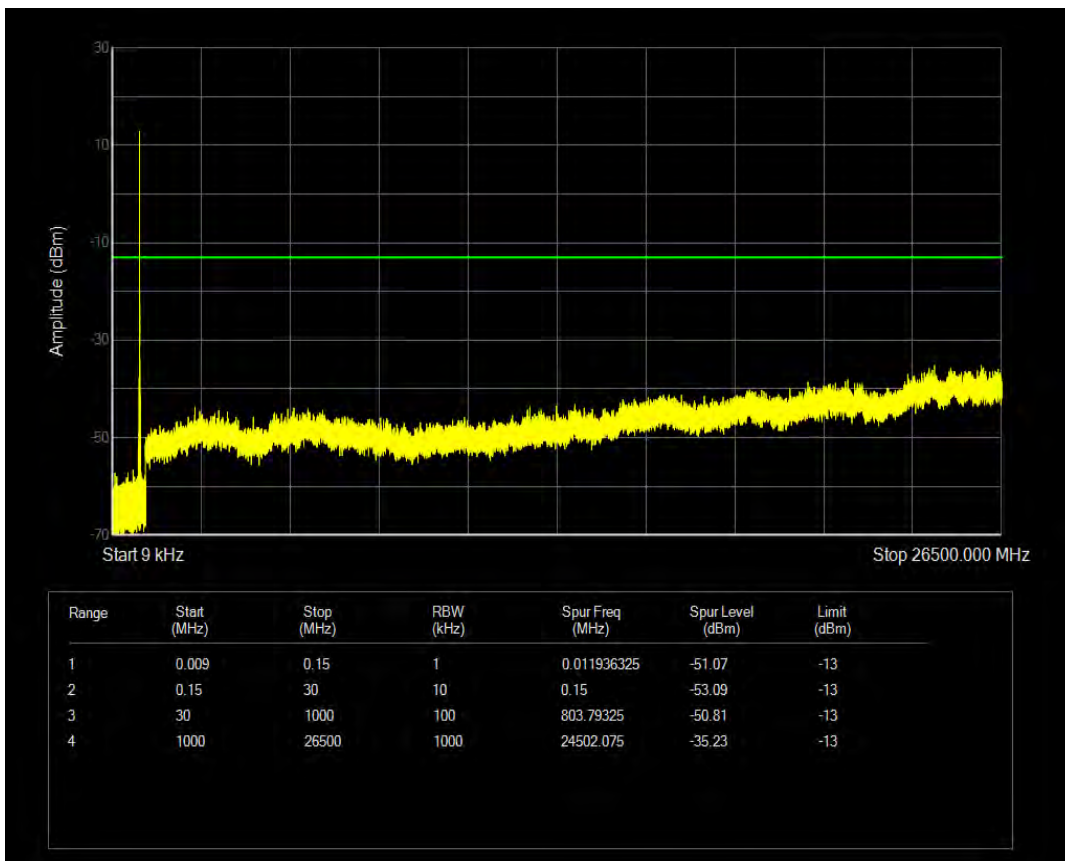

Band5 16QAM BW=5MHz Channel=20425 RB Size=6 Position=#0 NB Index=0