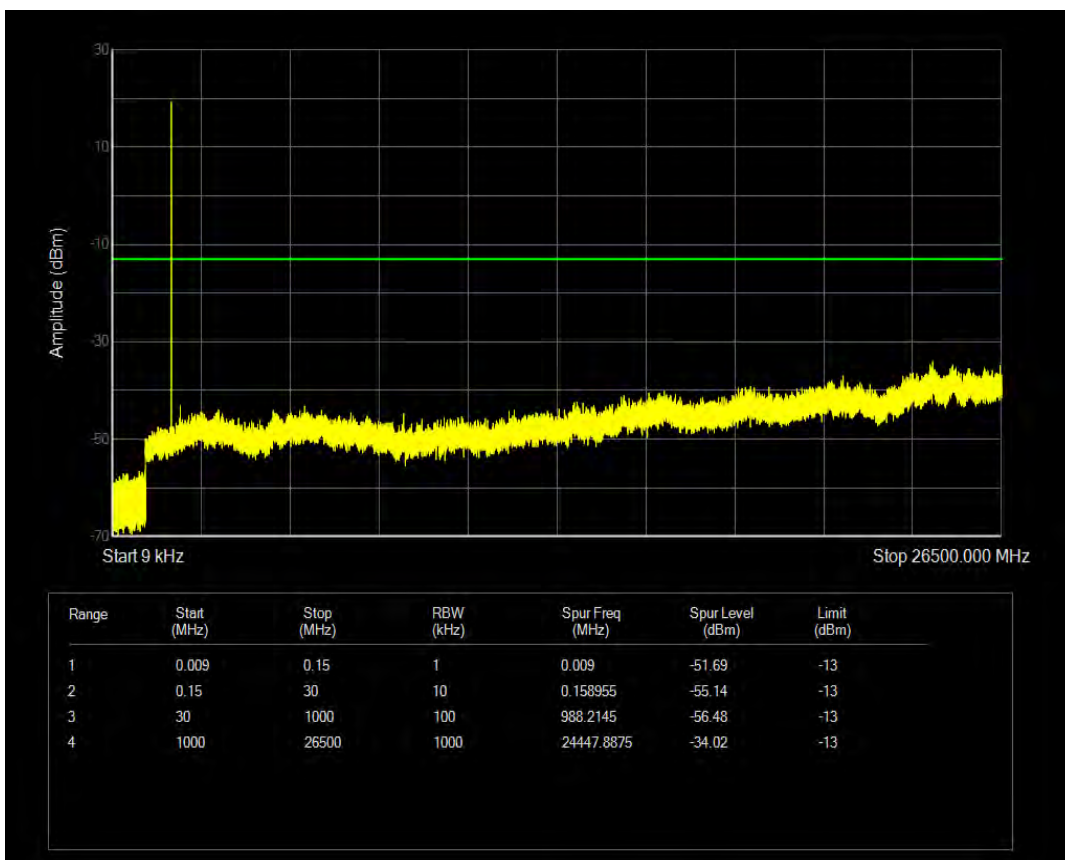

Band66 QPSK BW=10MHz Channel=132622 RB Size=1 Position=#0 NB Index=0