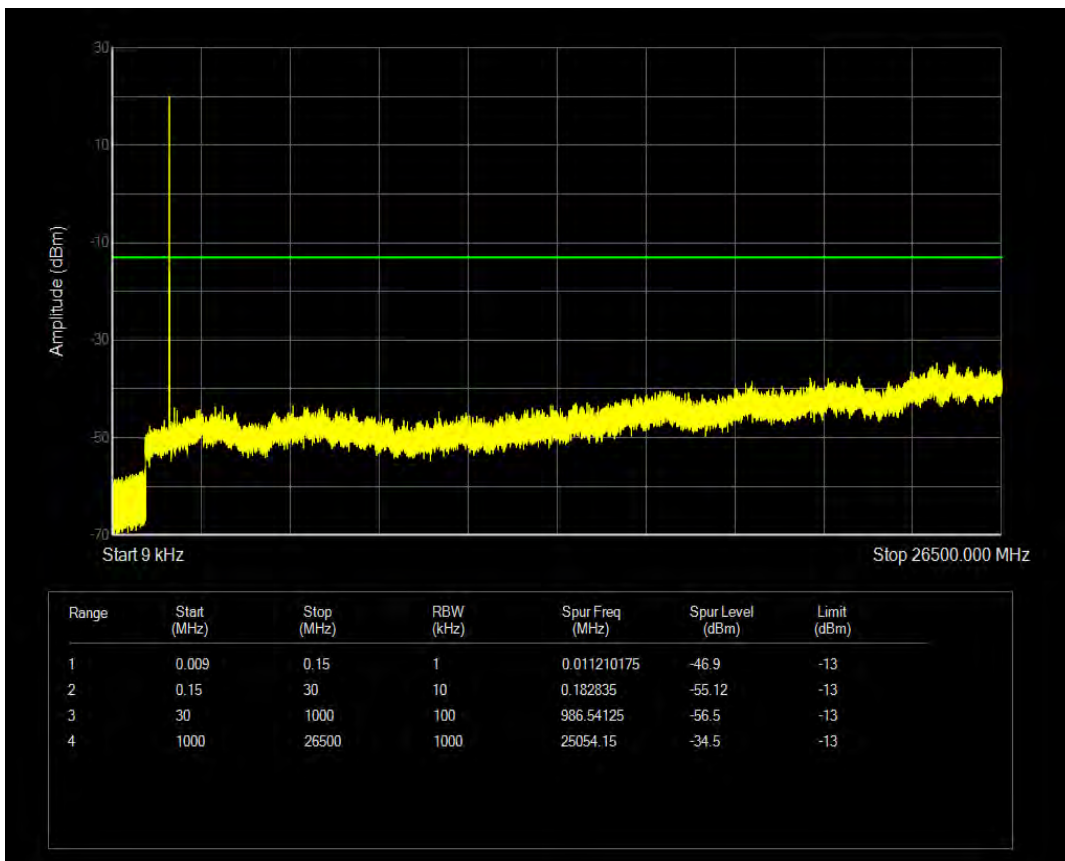

Band4 16QAM BW=10MHz Channel=20000 RB Size=6 Position=#0 NB Index=0