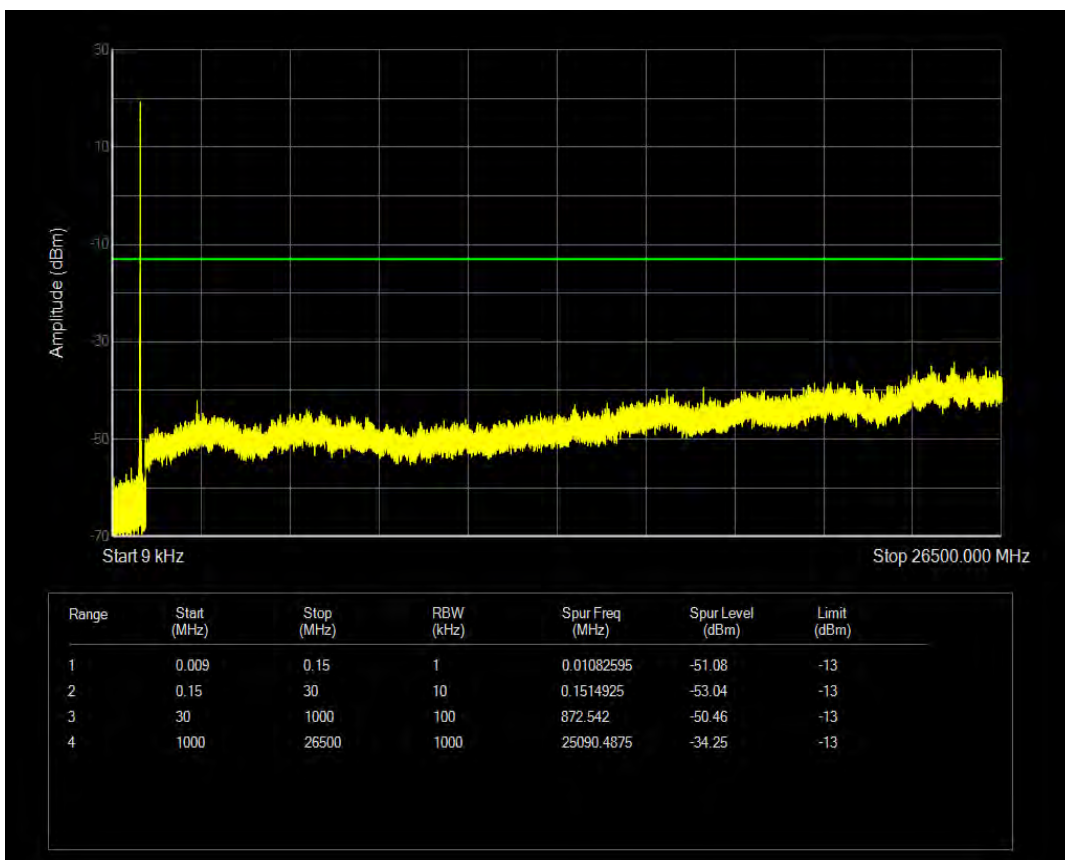

Band5 QPSK BW=1.4MHz Channel=20643 RB Size=1 Position=#0 NB Index=0

Band5 QPSK BW=1.4MHz Channel=20643 RB Size=6 Position=#0 NB Index=0

Band5 QPSK BW=10MHz Channel=20450 RB Size=1 Position=#0 NB Index=0

Band5 QPSK BW=10MHz Channel=20450 RB Size=6 Position=#0 NB Index=0

Band5 QPSK BW=10MHz Channel=20600 RB Size=1 Position=#0 NB Index=0

Band5 QPSK BW=10MHz Channel=20600 RB Size=6 Position=#0 NB Index=0

Band5 QPSK BW=3MHz Channel=20415 RB Size=1 Position=#0 NB Index=0

Band5 QPSK BW=3MHz Channel=20415 RB Size=6 Position=#0 NB Index=0

Band5 QPSK BW=3MHz Channel=20635 RB Size=1 Position=#0 NB Index=0

Band5 QPSK BW=3MHz Channel=20635 RB Size=6 Position=#0 NB Index=0

Band5 QPSK BW=5MHz Channel=20425 RB Size=1 Position=#0 NB Index=0