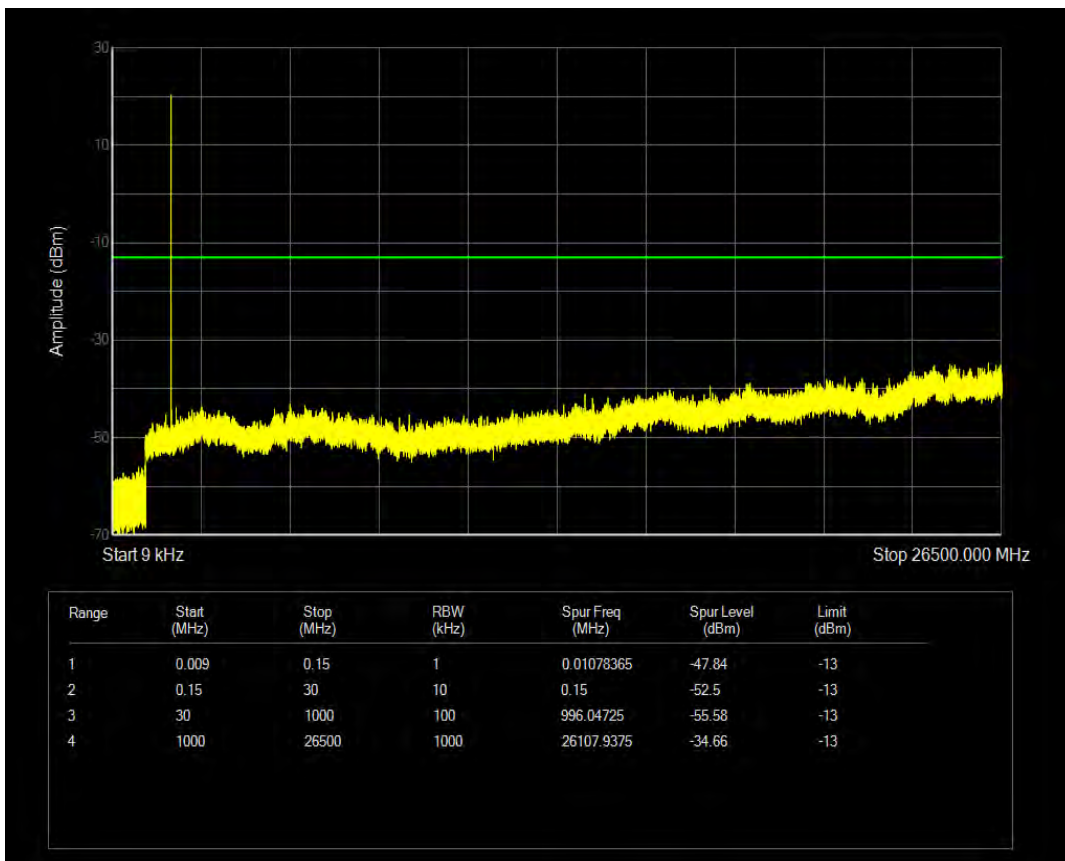

Band66 QPSK BW=15MHz Channel=132597 RB Size=1 Position=#0 NB Index=0

Band66 QPSK BW=15MHz Channel=132597 RB Size=6 Position=#0 NB Index=0

Band66 QPSK BW=20MHz Channel=132072 RB Size=1 Position=#0 NB Index=0

Band66 QPSK BW=20MHz Channel=132072 RB Size=6 Position=#0 NB Index=0

Band66 QPSK BW=20MHz Channel=132572 RB Size=1 Position=#0 NB Index=0

Band66 QPSK BW=20MHz Channel=132572 RB Size=6 Position=#0 NB Index=0