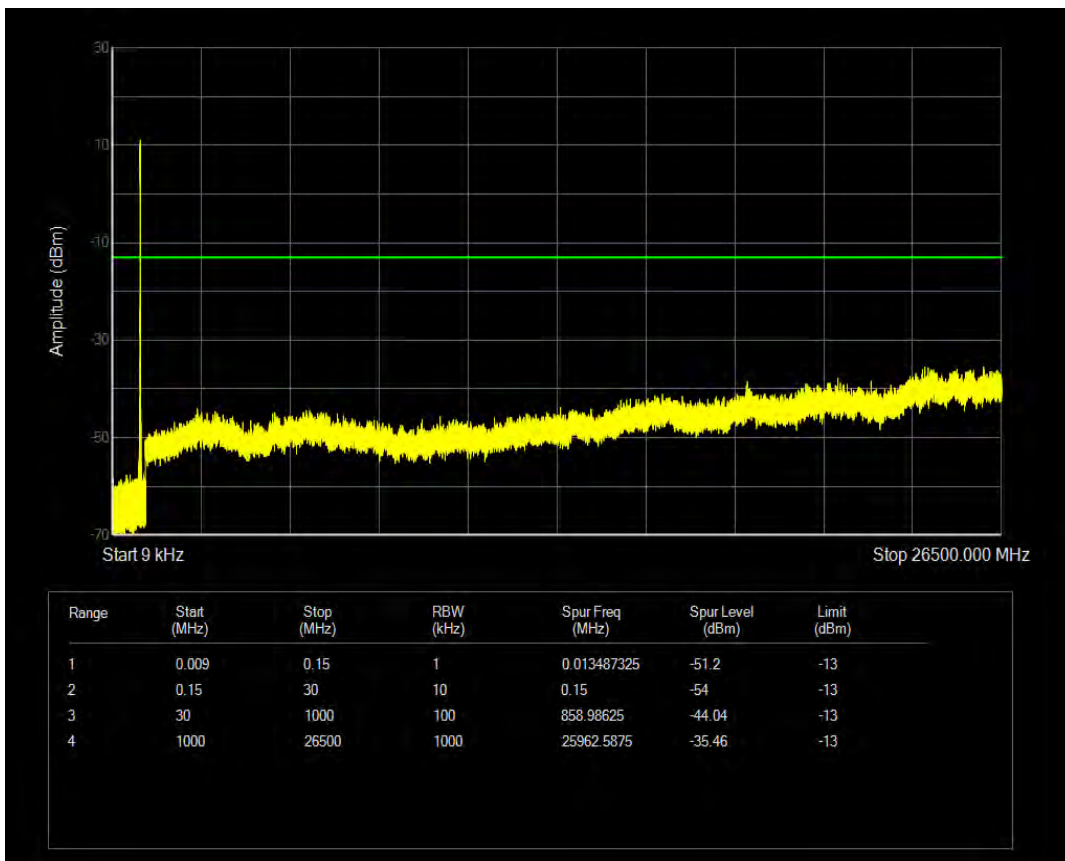

Band5 16QAM BW=1.4MHz Channel=20643 RB Size=6 Position=#0 NB Index=0