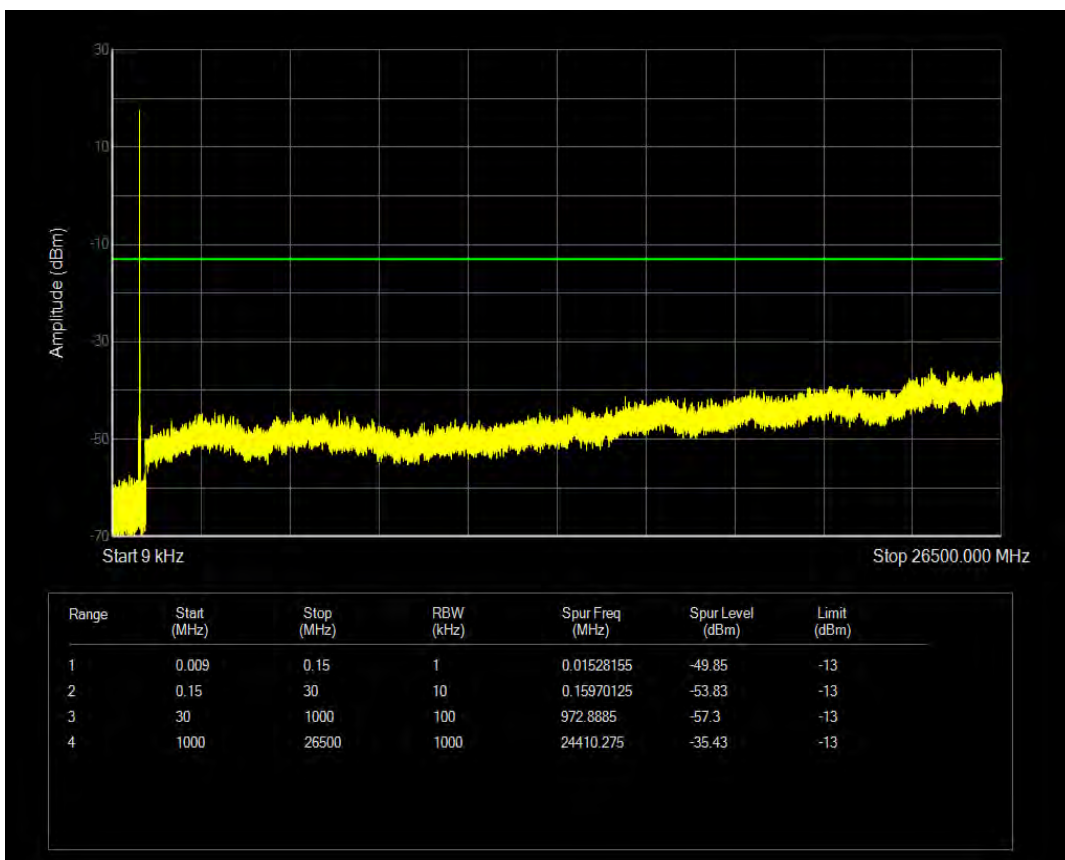

Band26(824-849) QPSK BW=10MHz Channel=26840 RB Size=6 Position=#0 NB Index=0

Band26(824-849) QPSK BW=10MHz Channel=26990 RB Size=1 Position=#0 NB Index=0

Band26(824-849) QPSK BW=10MHz Channel=26990 RB Size=6 Position=#0 NB Index=0

Band26(824-849) QPSK BW=15MHz Channel=26865 RB Size=1 Position=#0 NB Index=0

Band26(824-849) QPSK BW=15MHz Channel=26865 RB Size=6 Position=#0 NB Index=0

Band26(824-849) QPSK BW=15MHz Channel=26965 RB Size=1 Position=#0 NB Index=0