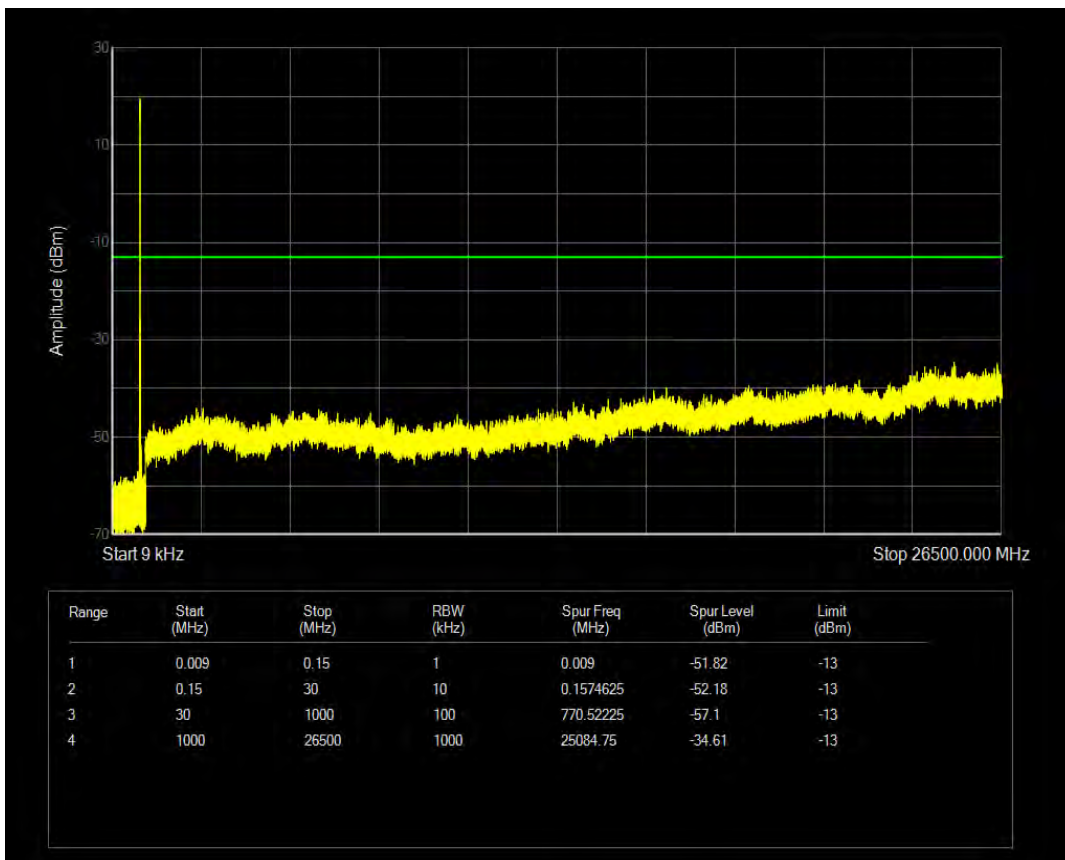

Band5 16QAM BW=10MHz Channel=20600 RB Size=1 Position=#0 NB Index=0