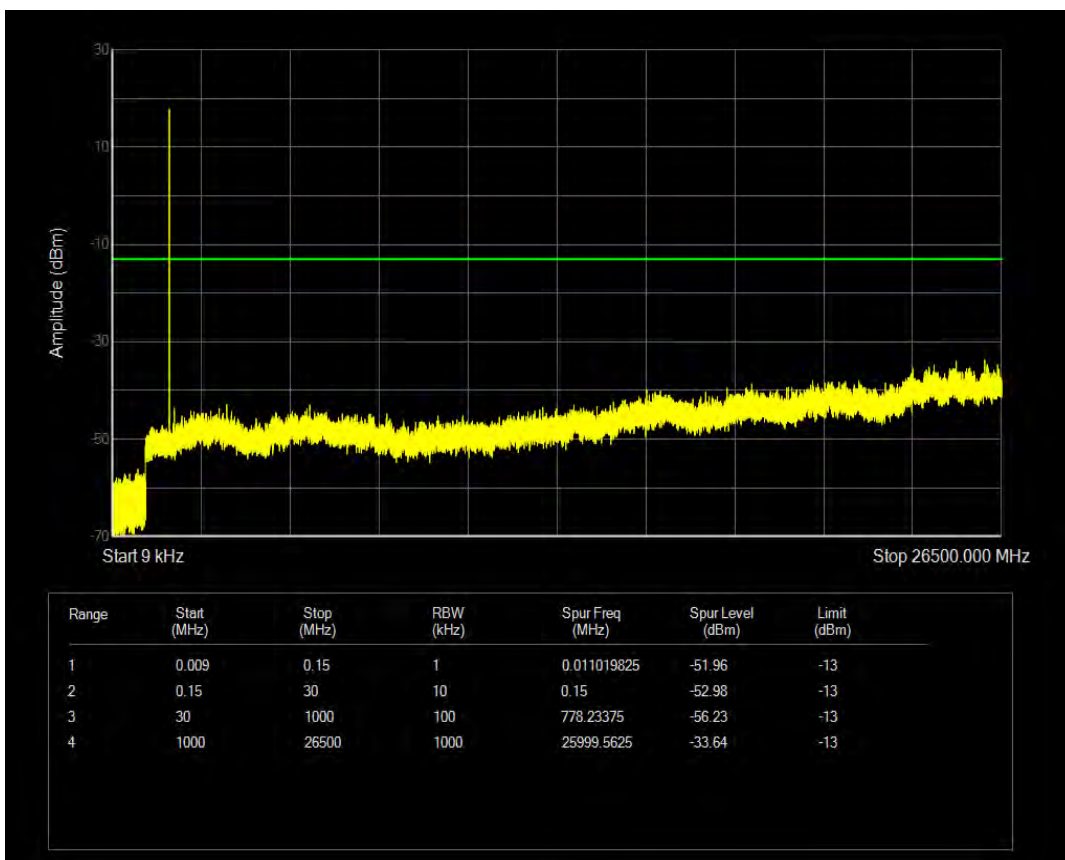

Band66 16QAM BW=15MHz Channel=132047 RB Size=1 Position=#0 NB Index=0