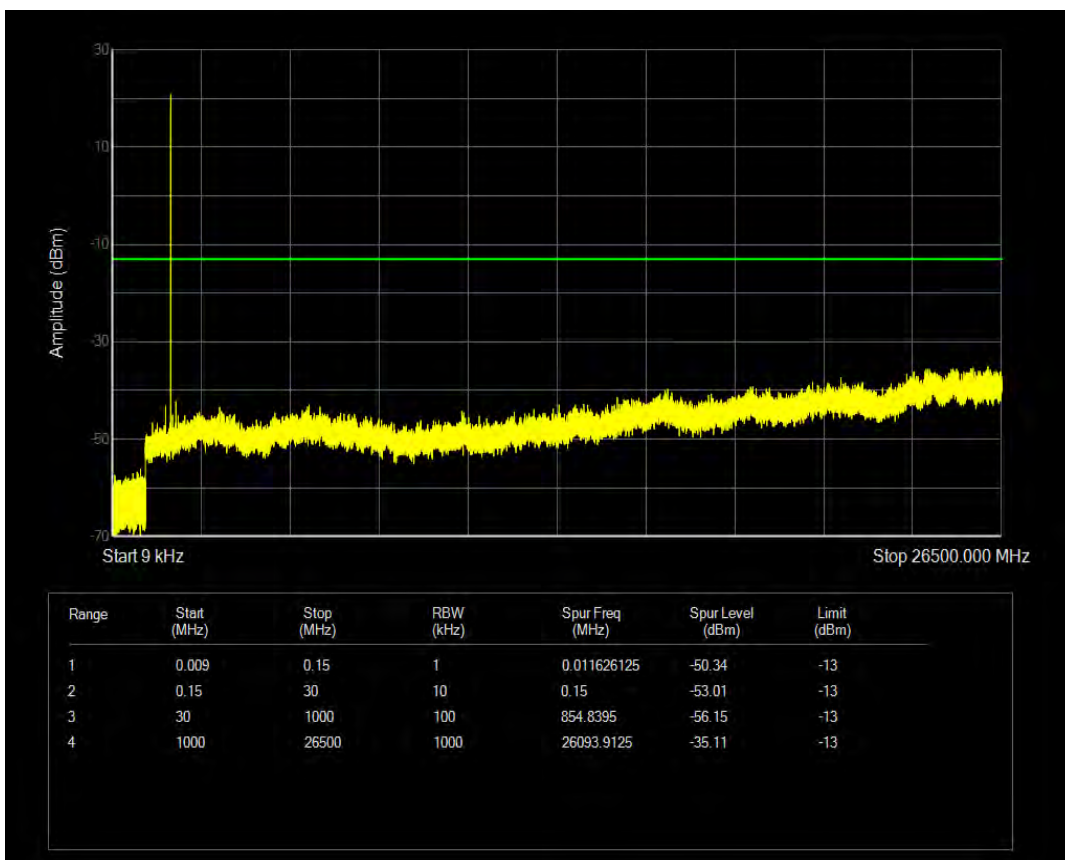

Band4 16QAM BW=1.4MHz Channel=20393 RB Size=1 Position=#0 NB Index=0