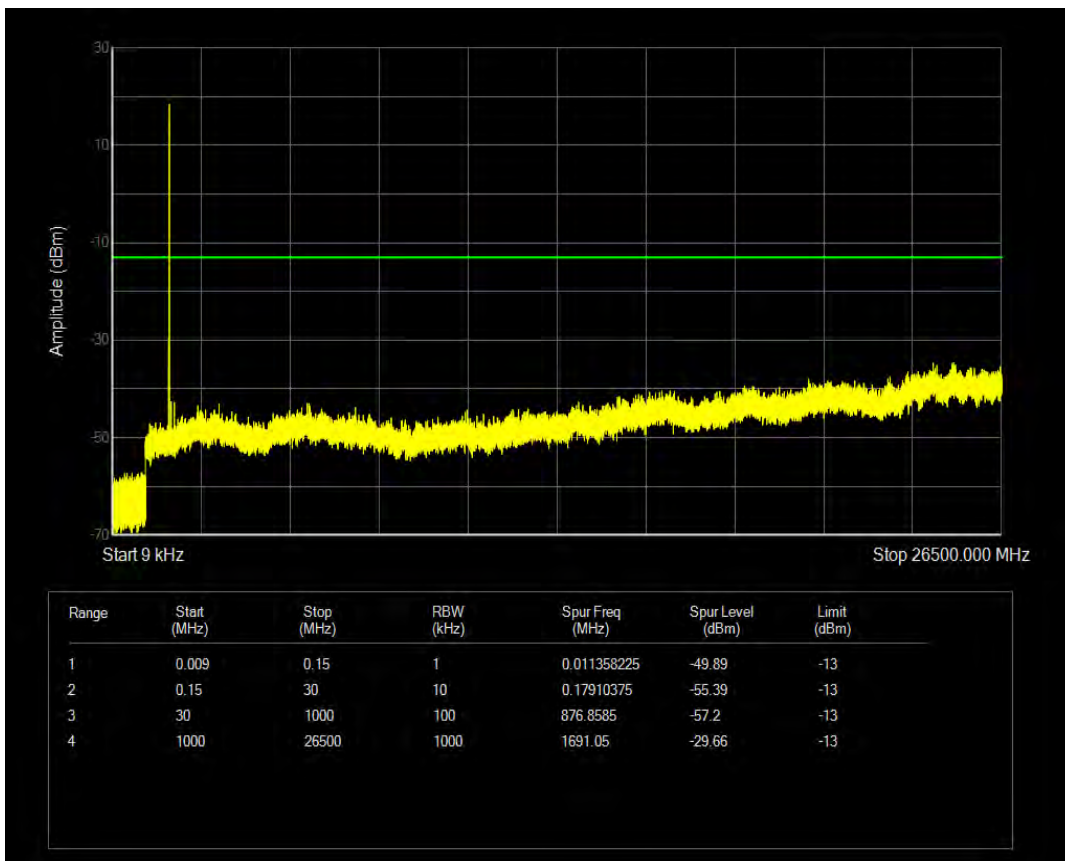

Band66 QPSK BW=3MHz Channel=131987 RB Size=6 Position=#0 NB Index=0