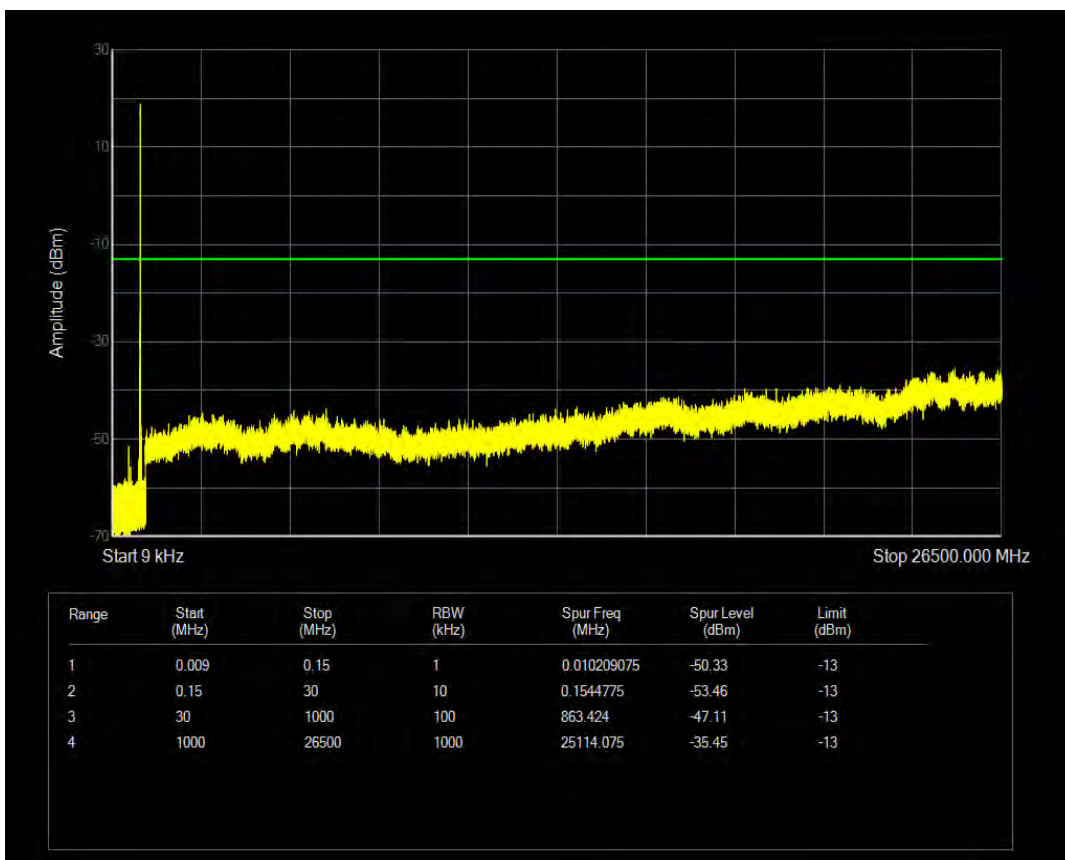

Band26(824-849) QPSK BW=3MHz Channel=27025 RB Size=1 Position=#0 NB Index=0