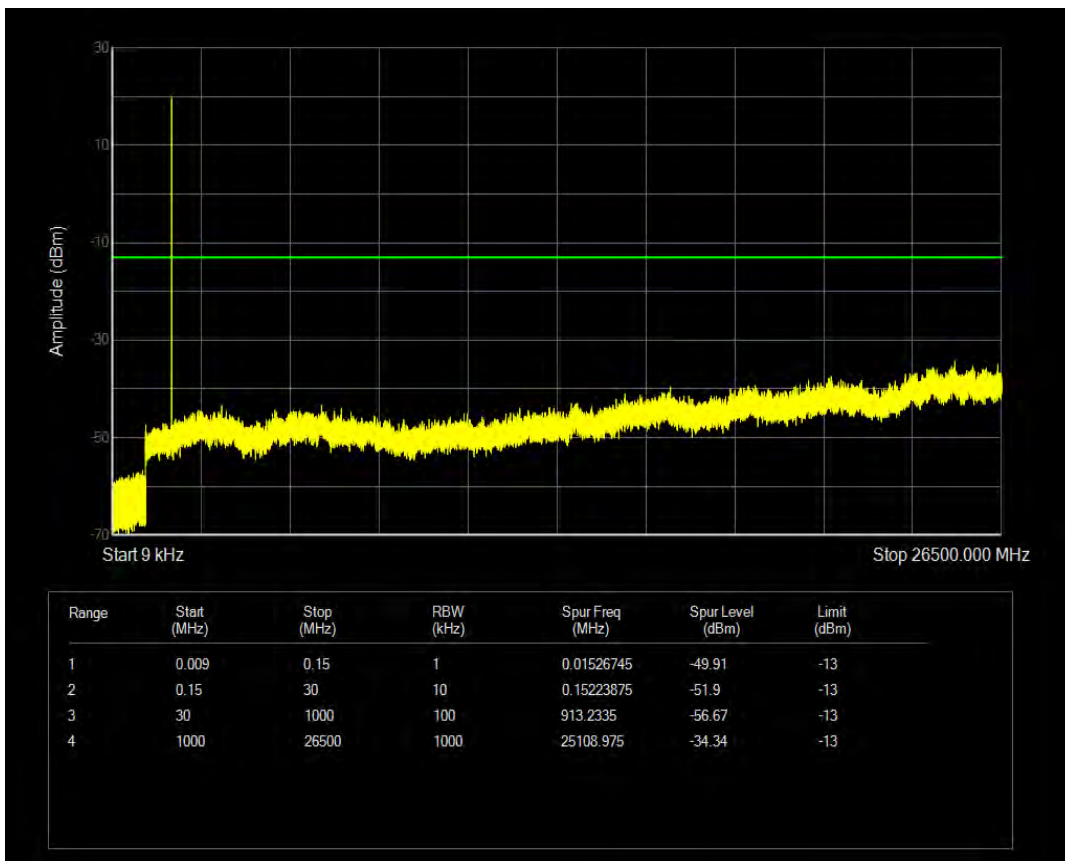

Band66 16QAM BW=1.4MHz Channel=132665 RB Size=6 Position=#0 NB Index=0