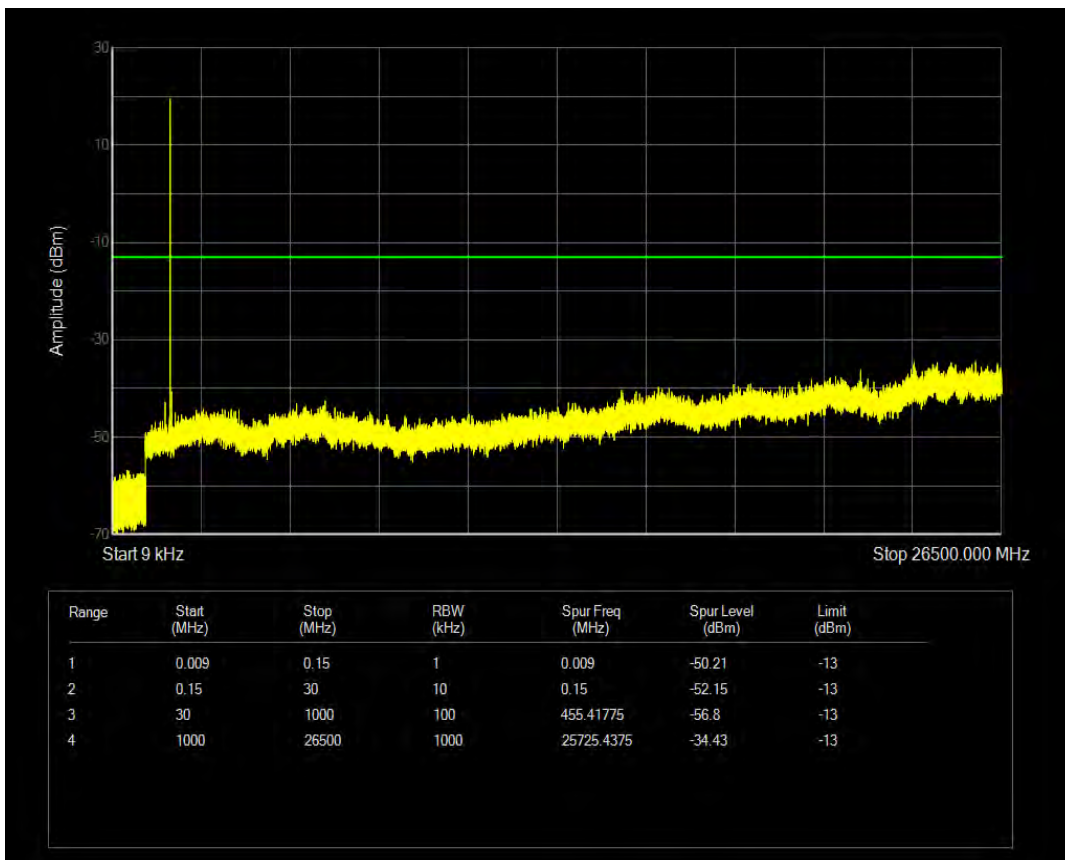

Band4 16QAM BW=20MHz Channel=20300 RB Size=1 Position=#0 NB Index=0