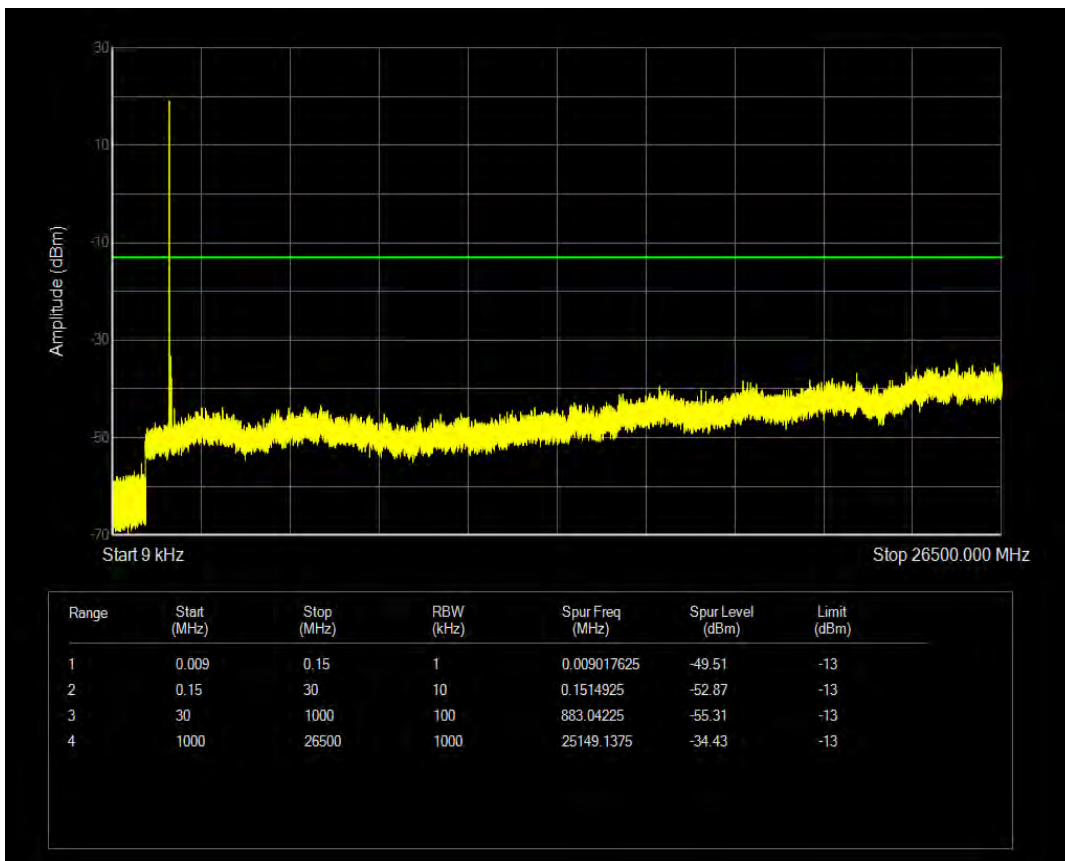

Band4 16QAM BW=3MHz Channel=19965 RB Size=6 Position=#0 NB Index=0