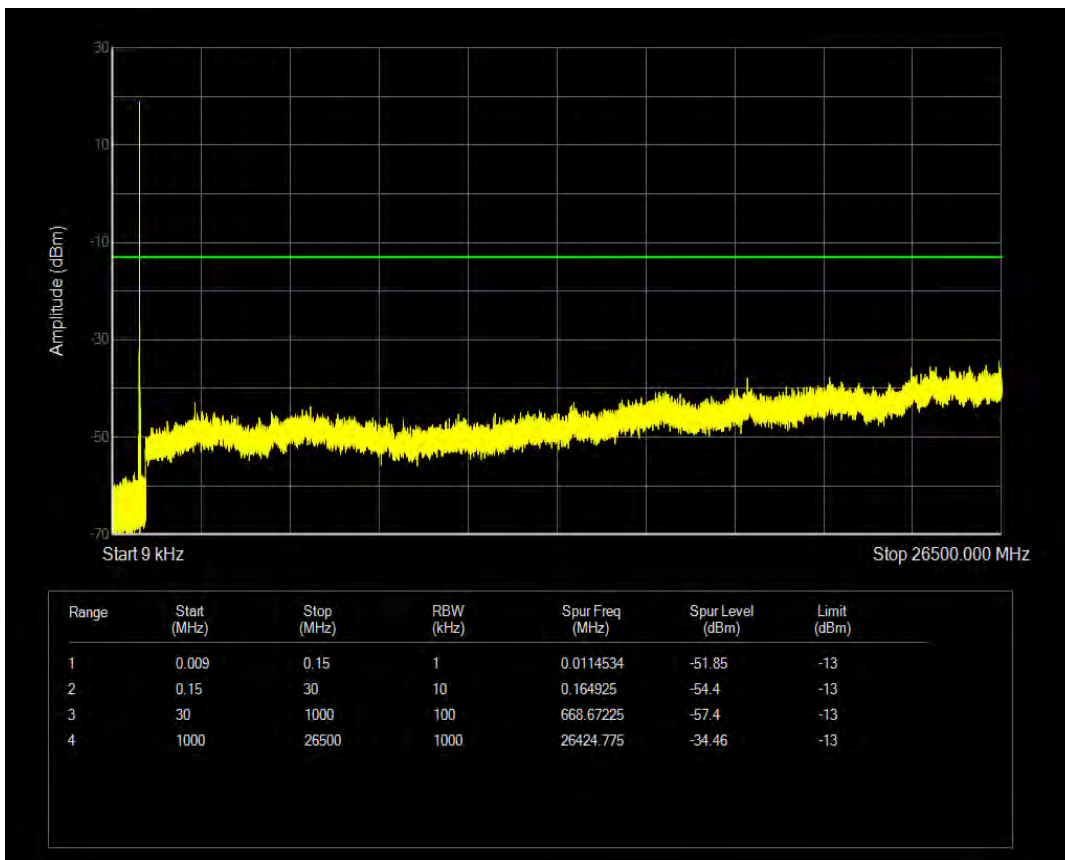

Band5 16QAM BW=5MHz Channel=20625 RB Size=6 Position=#0 NB Index=0

Band5 QPSK BW=1.4MHz Channel=20407 RB Size=1 Position=#0 NB Index=0

Band5 QPSK BW=1.4MHz Channel=20407 RB Size=6 Position=#0 NB Index=0

Band5 QPSK BW=1.4MHz Channel=20643 RB Size=1 Position=#0 NB Index=0

Band5 QPSK BW=1.4MHz Channel=20643 RB Size=6 Position=#0 NB Index=0

Band5 QPSK BW=10MHz Channel=20450 RB Size=1 Position=#0 NB Index=0