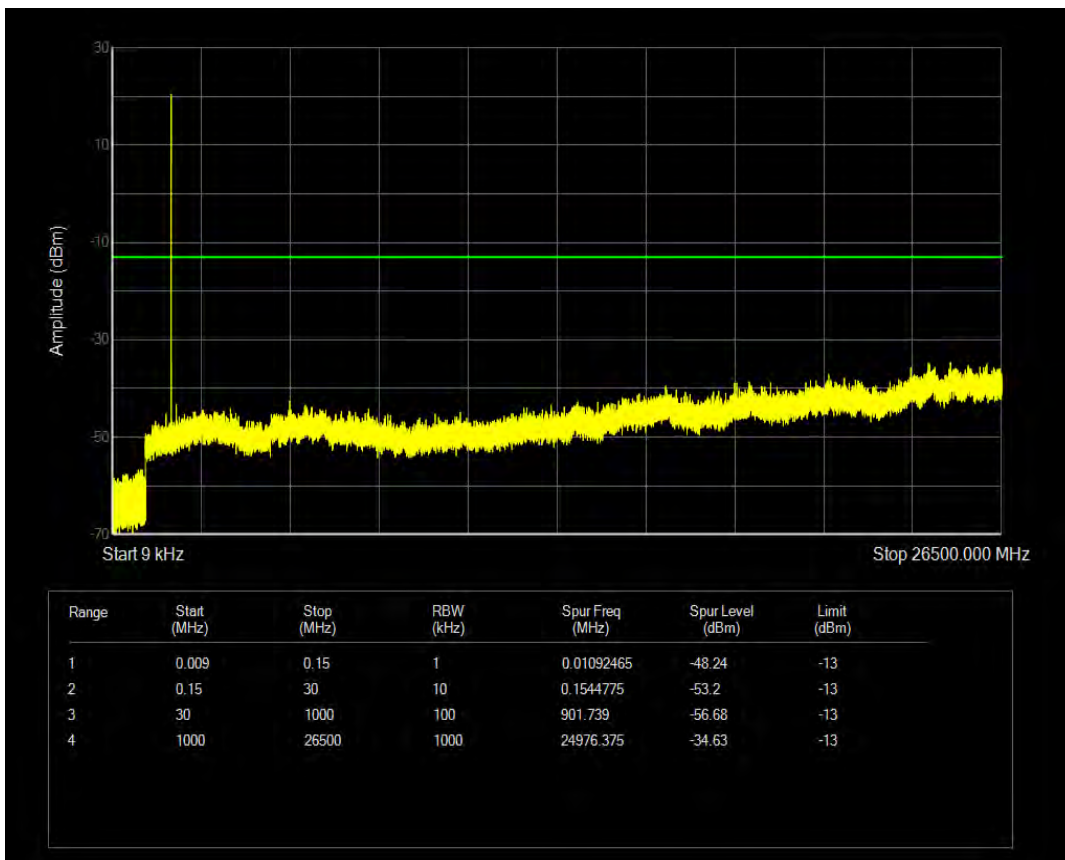

Band66 16QAM BW=15MHz Channel=132597 RB Size=1 Position=#0 NB Index=0