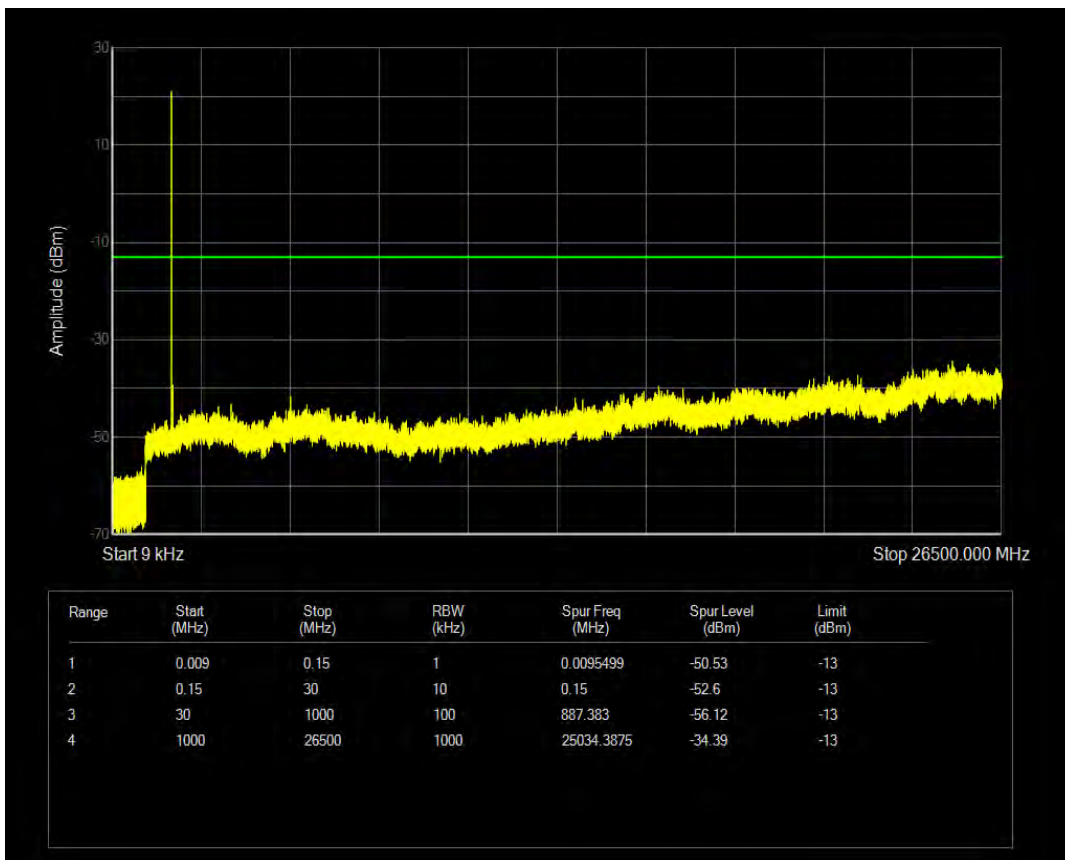

Band66 QPSK BW=3MHz Channel=132657 RB Size=6 Position=#0 NB Index=0

Band66 QPSK BW=5MHz Channel=131997 RB Size=1 Position=#0 NB Index=0

Band66 QPSK BW=5MHz Channel=131997 RB Size=6 Position=#0 NB Index=0

Band66 QPSK BW=5MHz Channel=132647 RB Size=1 Position=#0 NB Index=0

Band66 QPSK BW=5MHz Channel=132647 RB Size=6 Position=#0 NB Index=0

Range	Start (MHz)	Stop (MHz)	RBW (kHz)	Spur Freq (MHz)	Spur Level (dBm)	Limit (dBm)
1	0.009	0.15	1	0.0114534	-48.25	-13
2	0.15	30	10	0.15671625	-53.82	-13
3	30	1000	100	797.87625	-55.95	-13
4	1000	26500	1000	26382.7	-34.88	-13