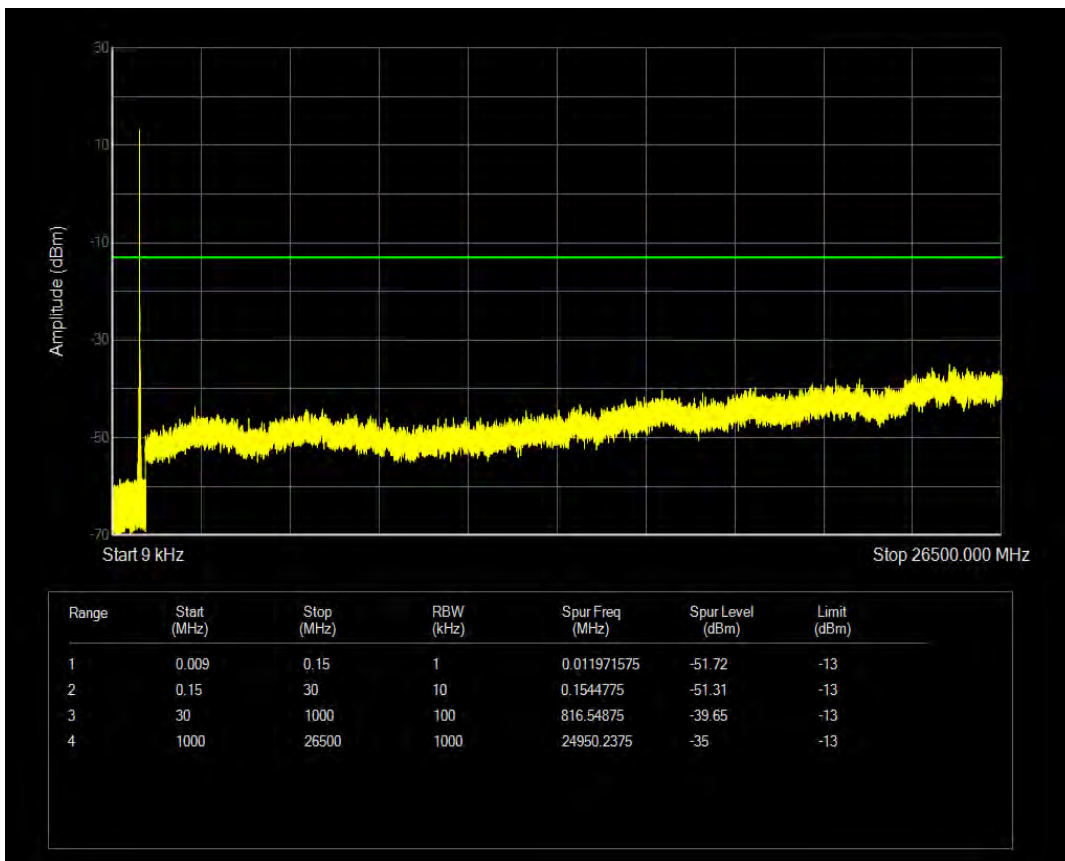

Band5 16QAM BW=1.4MHz Channel=20407 RB Size=6 Position=#0 NB Index=0