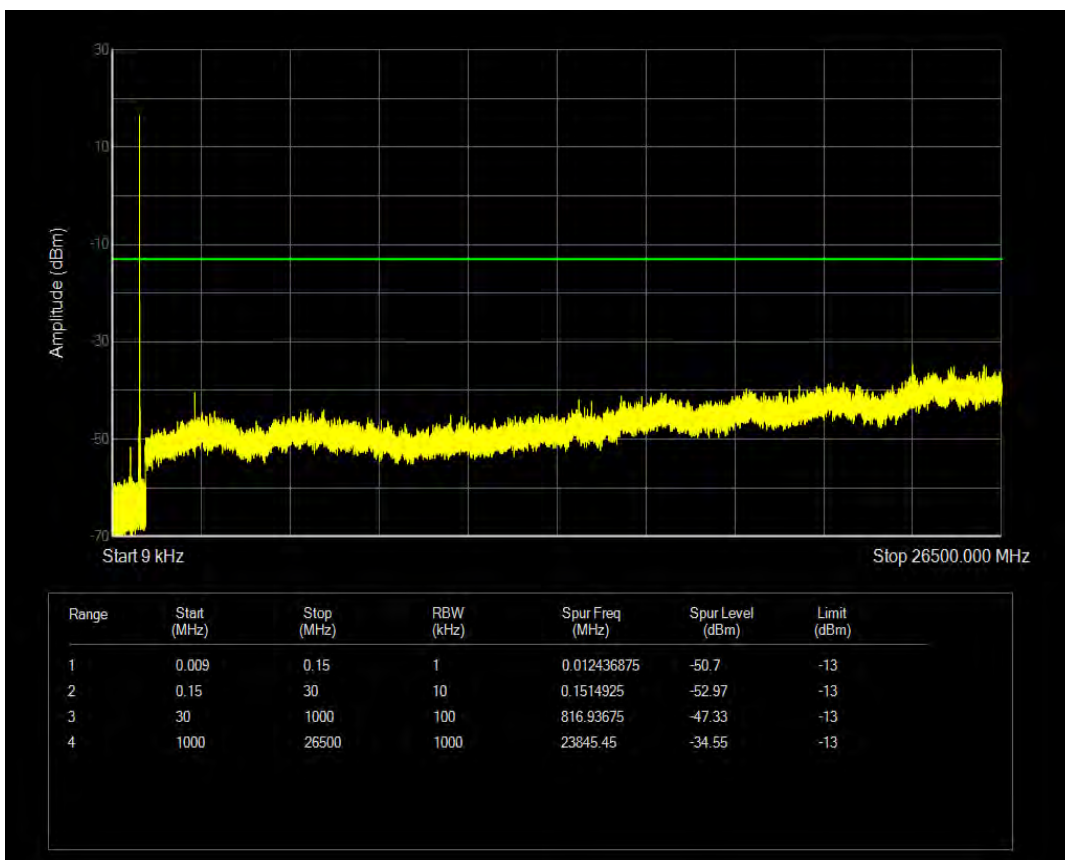

Band4 QPSK BW=5MHz Channel=19975 RB Size=6 Position=#0 NB Index=0

Band4 QPSK BW=5MHz Channel=20375 RB Size=1 Position=#0 NB Index=0

Band4 QPSK BW=5MHz Channel=20375 RB Size=6 Position=#0 NB Index=0

Band5 16QAM BW=1.4MHz Channel=20407 RB Size=1 Position=#0 NB Index=0