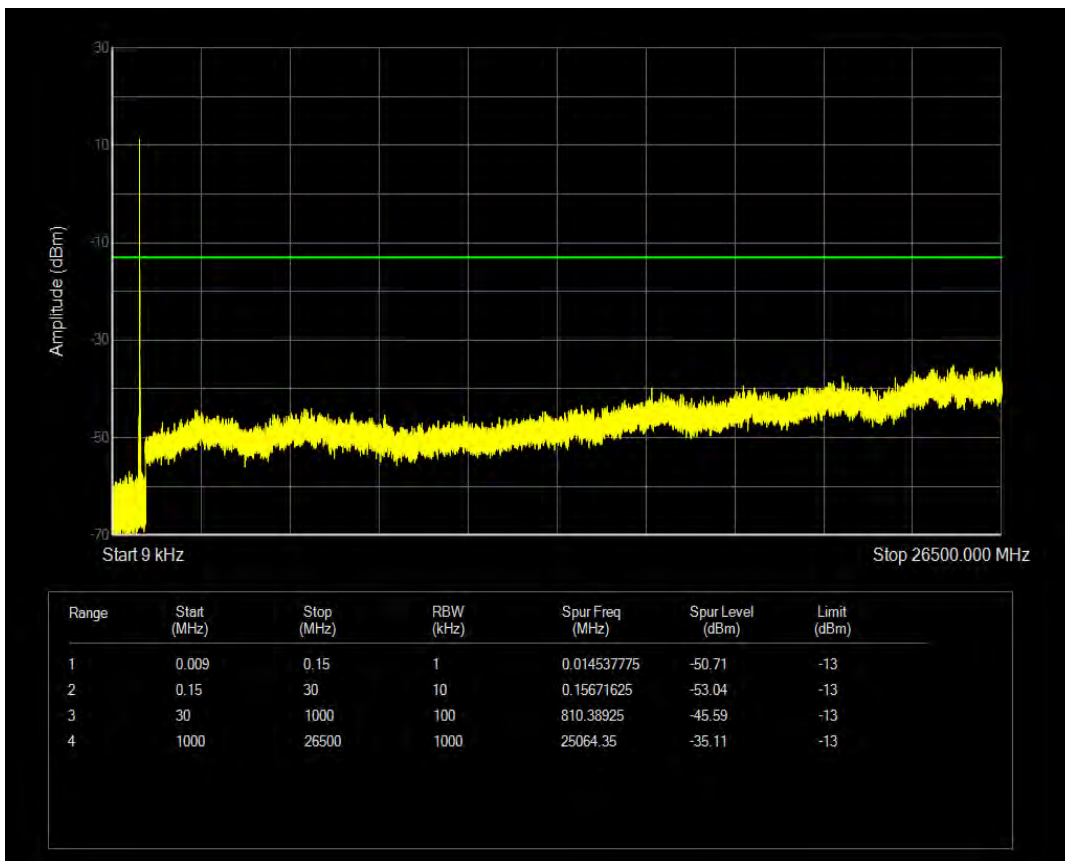

Band5 16QAM BW=3MHz Channel=20415 RB Size=6 Position=#0 NB Index=0