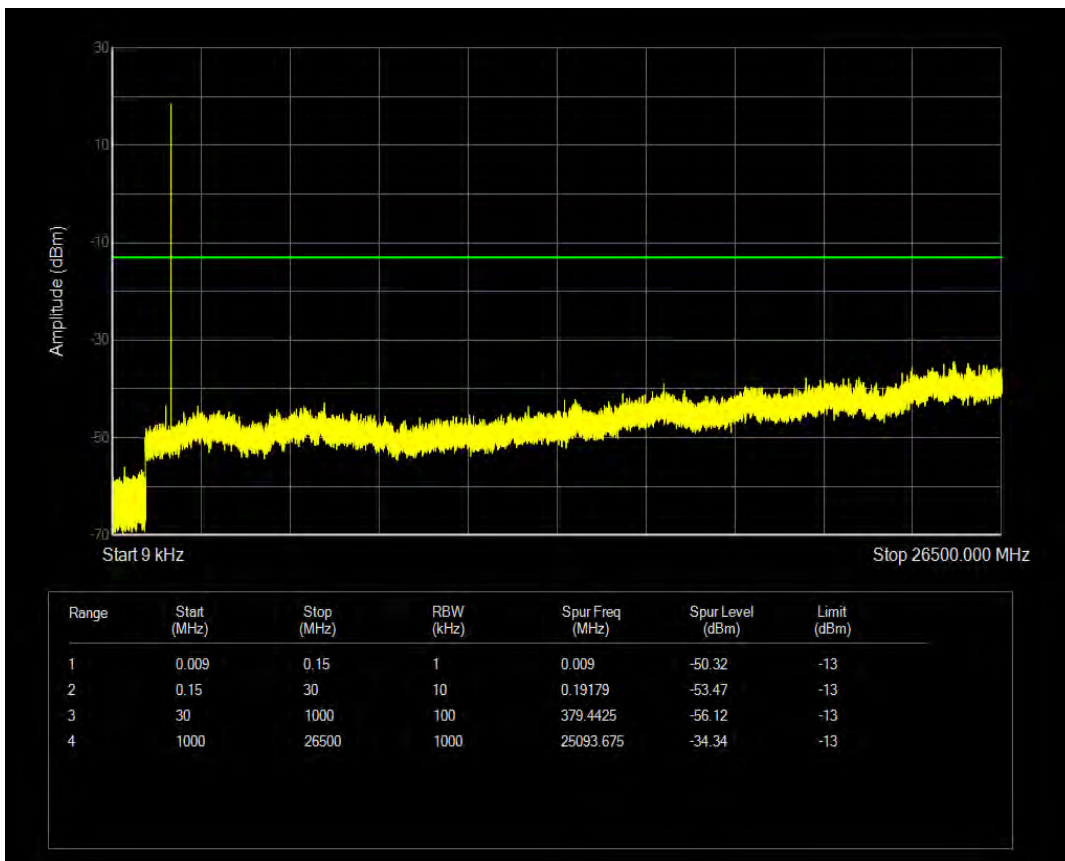

Band66 16QAM BW=20MHz Channel=132572 RB Size=6 Position=#0 NB Index=0