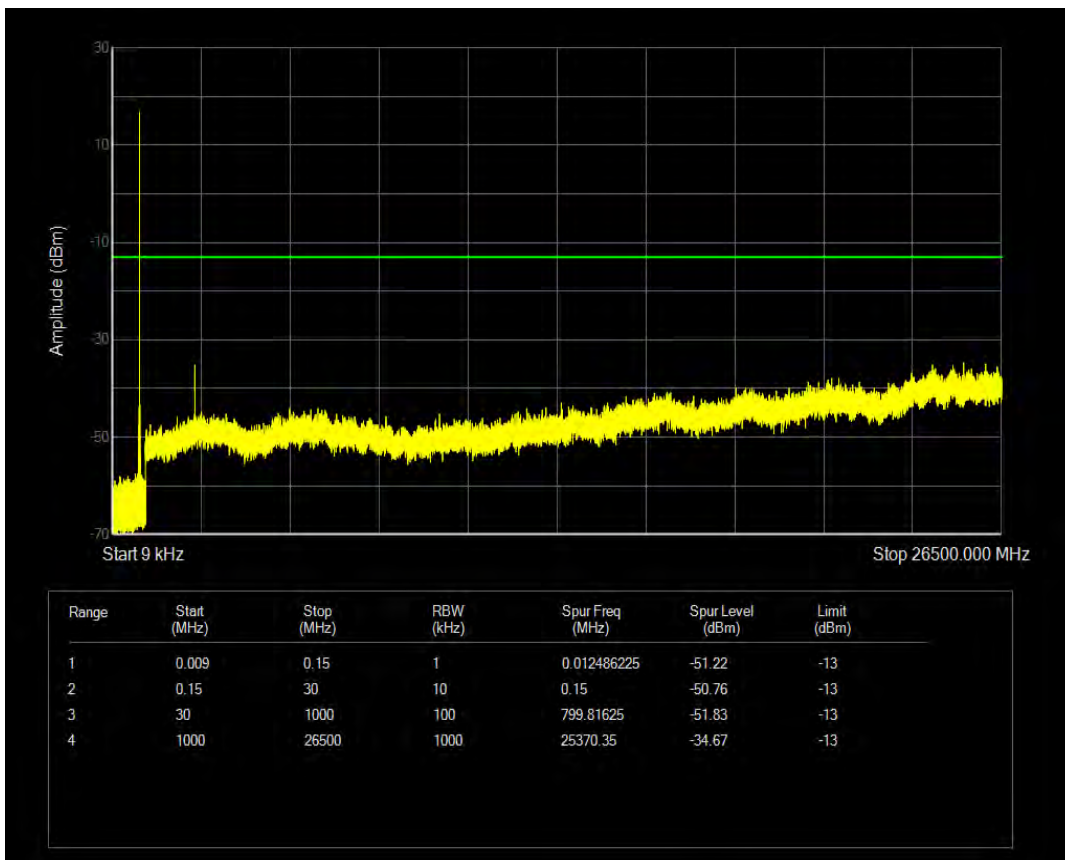

Band5 16QAM BW=5MHz Channel=20425 RB Size=1 Position=#0 NB Index=0