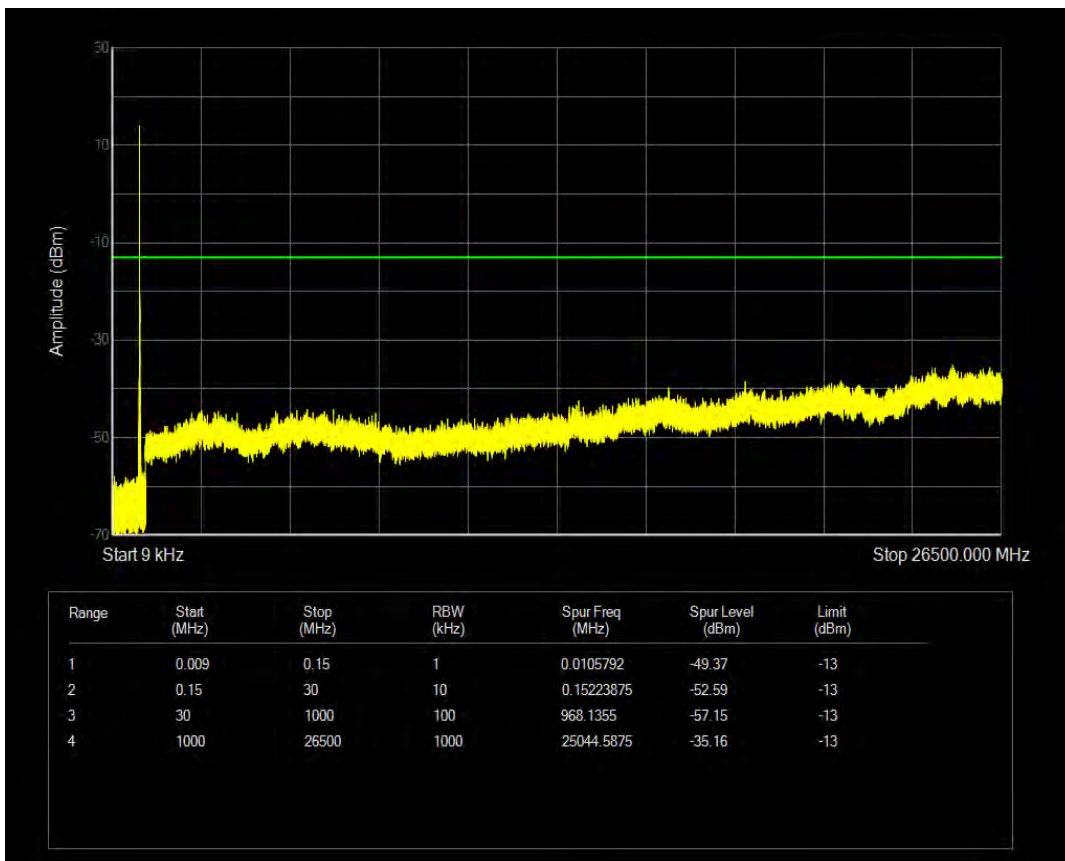

Band5 QPSK BW=5MHz Channel=20425 RB Size=6 Position=#0 NB Index=0