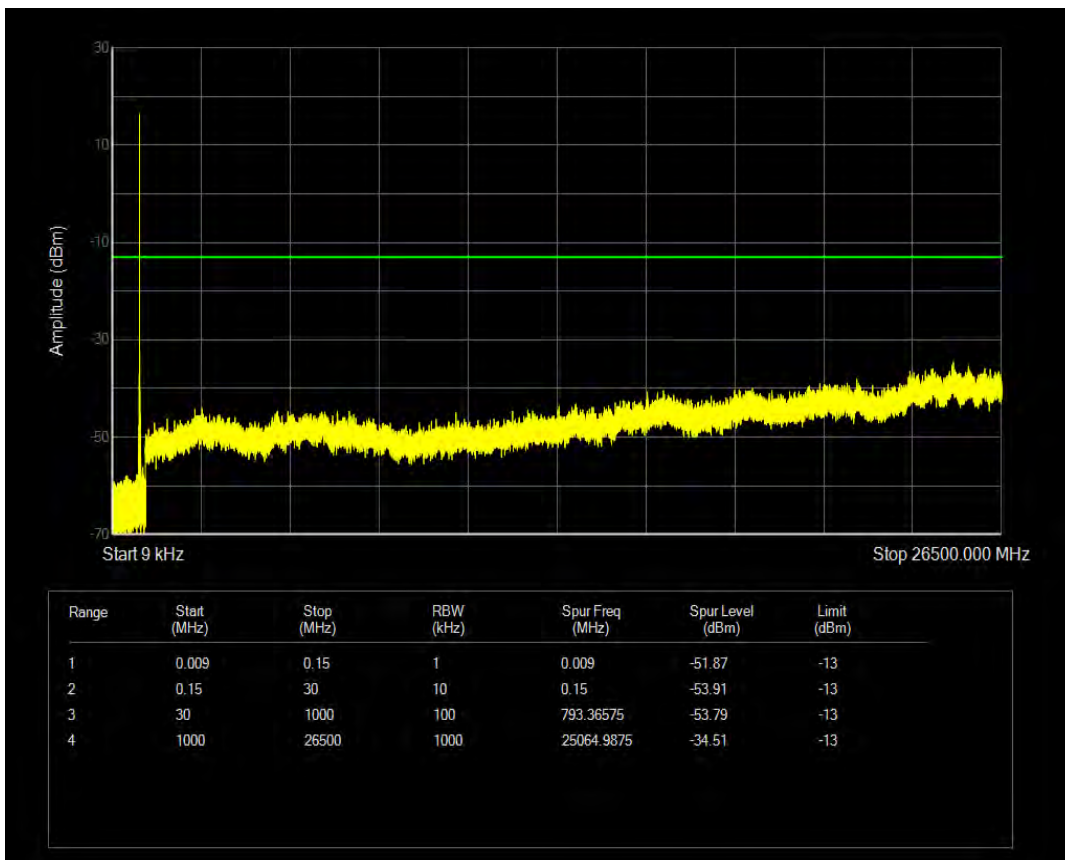

Band5 QPSK BW=10MHz Channel=20450 RB Size=6 Position=#0 NB Index=0

Band5 QPSK BW=10MHz Channel=20600 RB Size=1 Position=#0 NB Index=0

Band5 QPSK BW=10MHz Channel=20600 RB Size=6 Position=#0 NB Index=0

Band5 QPSK BW=3MHz Channel=20415 RB Size=1 Position=#0 NB Index=0

Band5 QPSK BW=3MHz Channel=20415 RB Size=6 Position=#0 NB Index=0

Band5 QPSK BW=3MHz Channel=20635 RB Size=1 Position=#0 NB Index=0

Band5 QPSK BW=3MHz Channel=20635 RB Size=6 Position=#0 NB Index=0

Band5 QPSK BW=5MHz Channel=20425 RB Size=1 Position=#0 NB Index=0

Band5 QPSK BW=5MHz Channel=20425 RB Size=6 Position=#0 NB Index=0

Band5 QPSK BW=5MHz Channel=20625 RB Size=1 Position=#0 NB Index=0

Band5 QPSK BW=5MHz Channel=20625 RB Size=6 Position=#0 NB Index=0

Band66 16QAM BW=1.4MHz Channel=131979 RB Size=1 Position=#0 NB Index=0