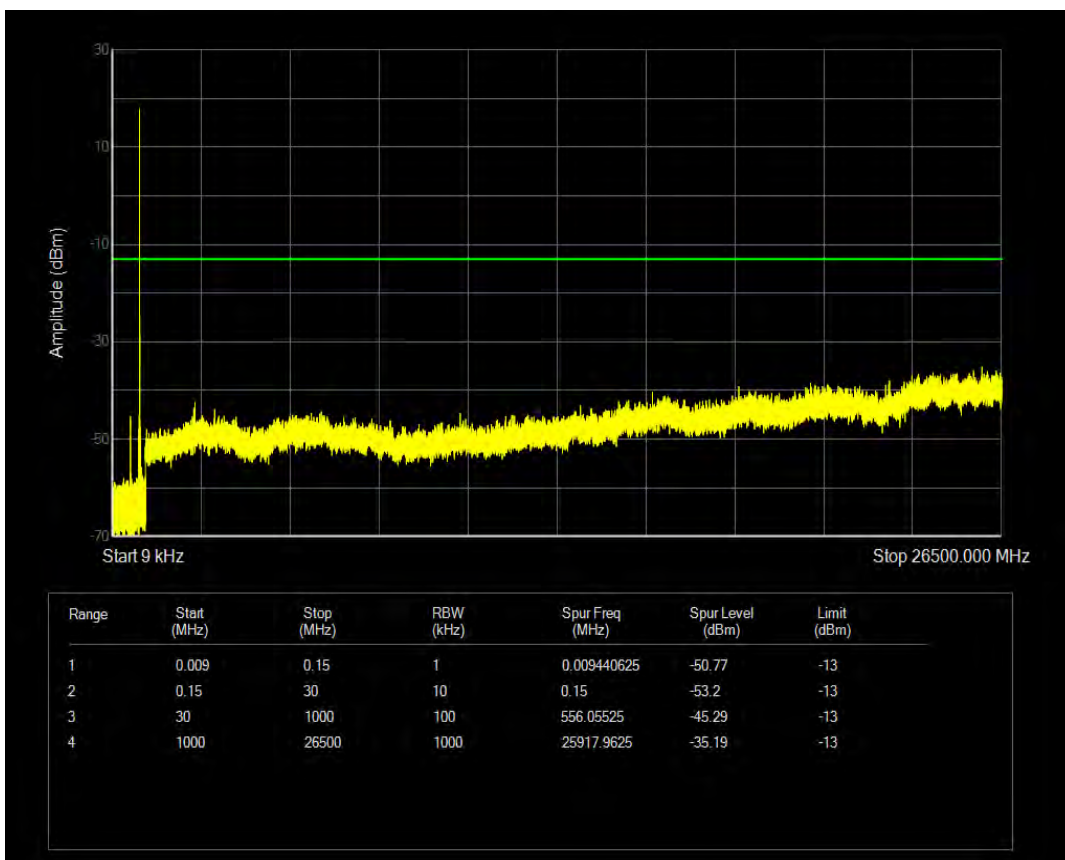

Band26(824-849) QPSK BW=1.4MHz Channel=27033 RB Size=1 Position=#0 NB Index=0

Band26(824-849) QPSK BW=1.4MHz Channel=27033 RB Size=6 Position=#0 NB Index=0

Band26(824-849) QPSK BW=10MHz Channel=26840 RB Size=1 Position=#0 NB Index=0

Band26(824-849) QPSK BW=10MHz Channel=26840 RB Size=6 Position=#0 NB Index=0

Band26(824-849) QPSK BW=10MHz Channel=26990 RB Size=1 Position=#0 NB Index=0

Band26(824-849) QPSK BW=10MHz Channel=26990 RB Size=6 Position=#0 NB Index=0