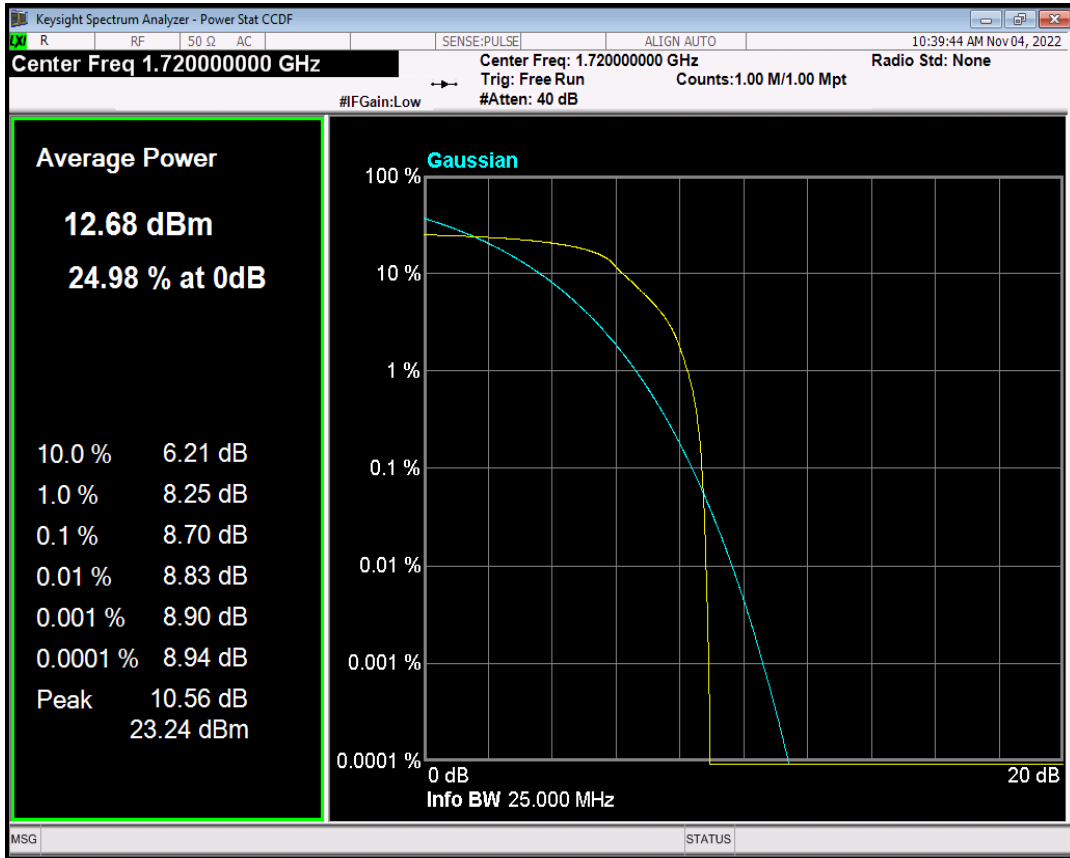

Band66 QPSK BW=20MHz Channel=132072 RB Size=6 Position=#0 NB Index=0