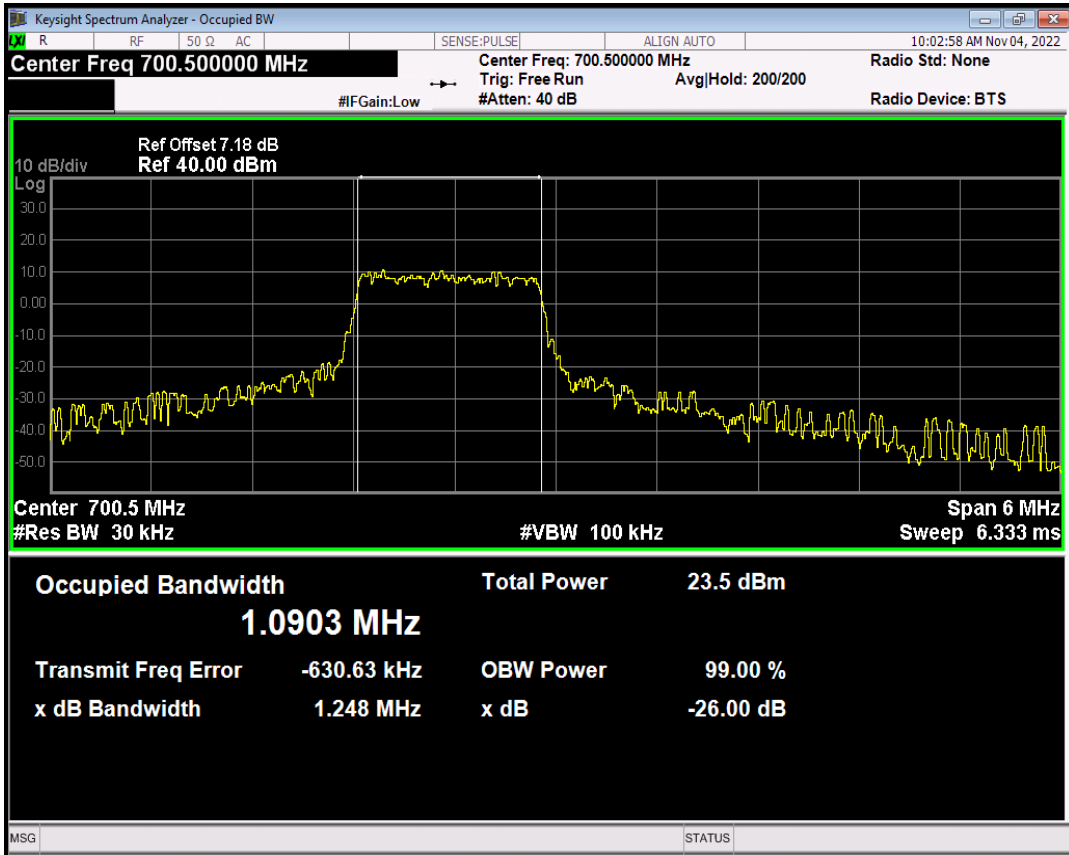

Band12 QPSK BW=3MHz Channel=23095 RB Size=6 Position=#0 NB Index=0