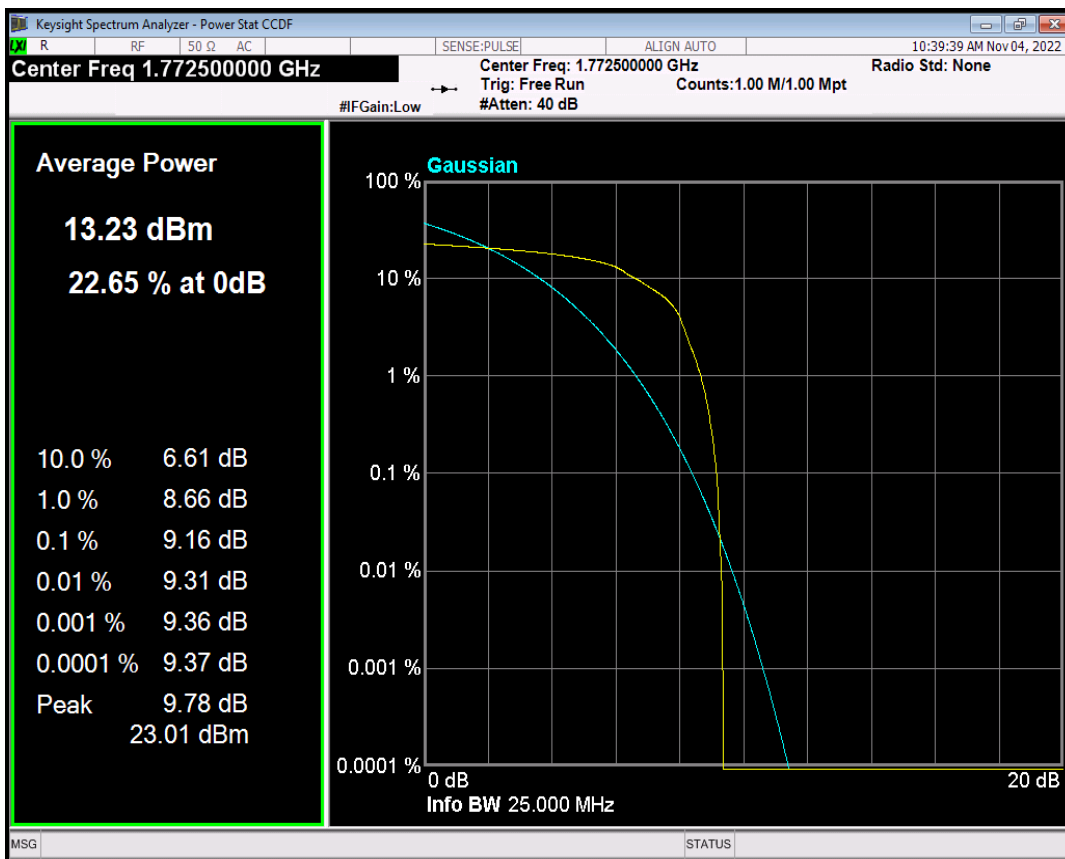

Band66 16QAM BW=15MHz Channel=132597 RB Size=5 Position=#0 NB Index=0