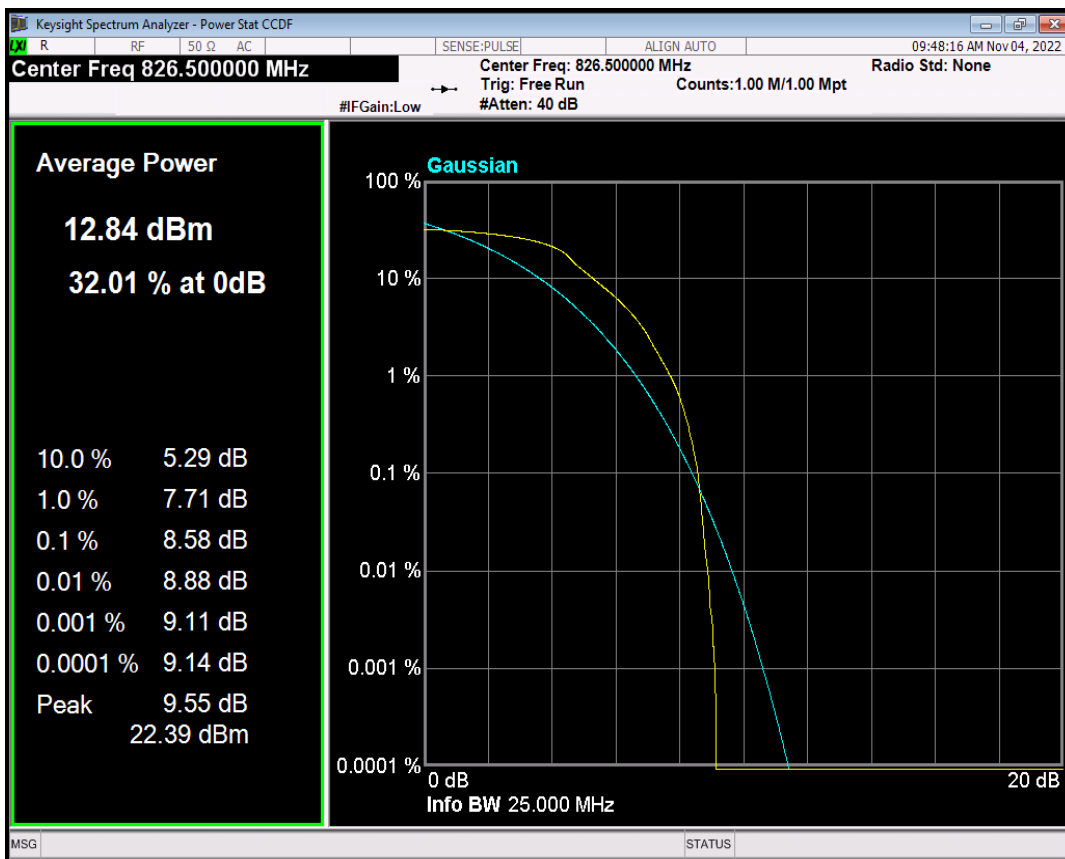

Band5 QPSK BW=5MHz Channel=20425 RB Size=6 Position=#0 NB Index=0