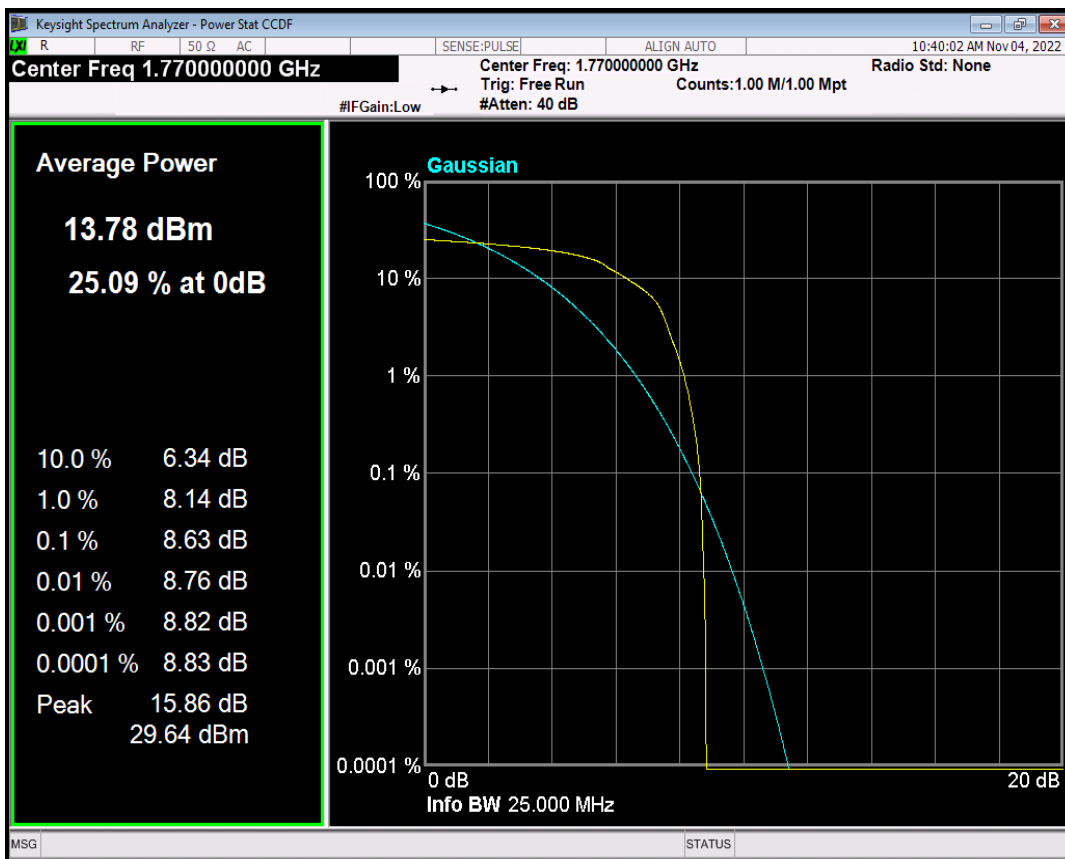

Band66 16QAM BW=20MHz Channel=132572 RB Size=5 Position=#0 NB Index=0