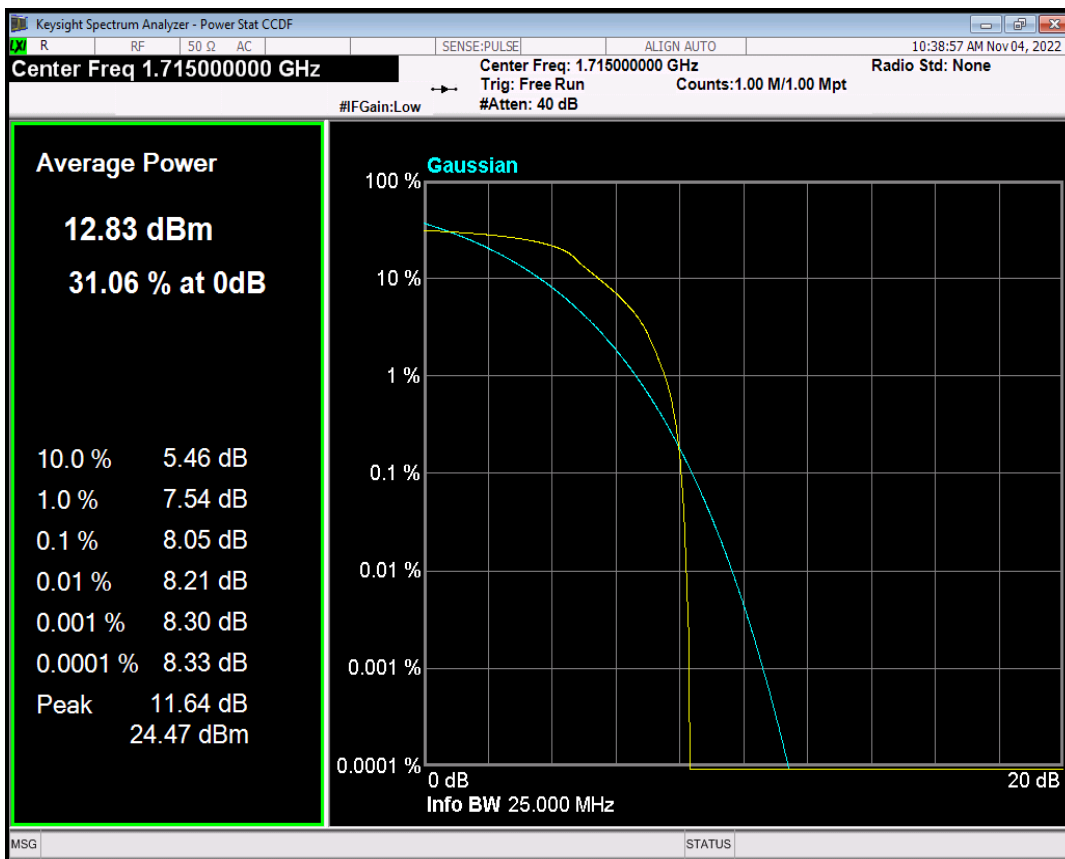

Band66 QPSK BW=10MHz Channel=132022 RB Size=6 Position=#0 NB Index=0