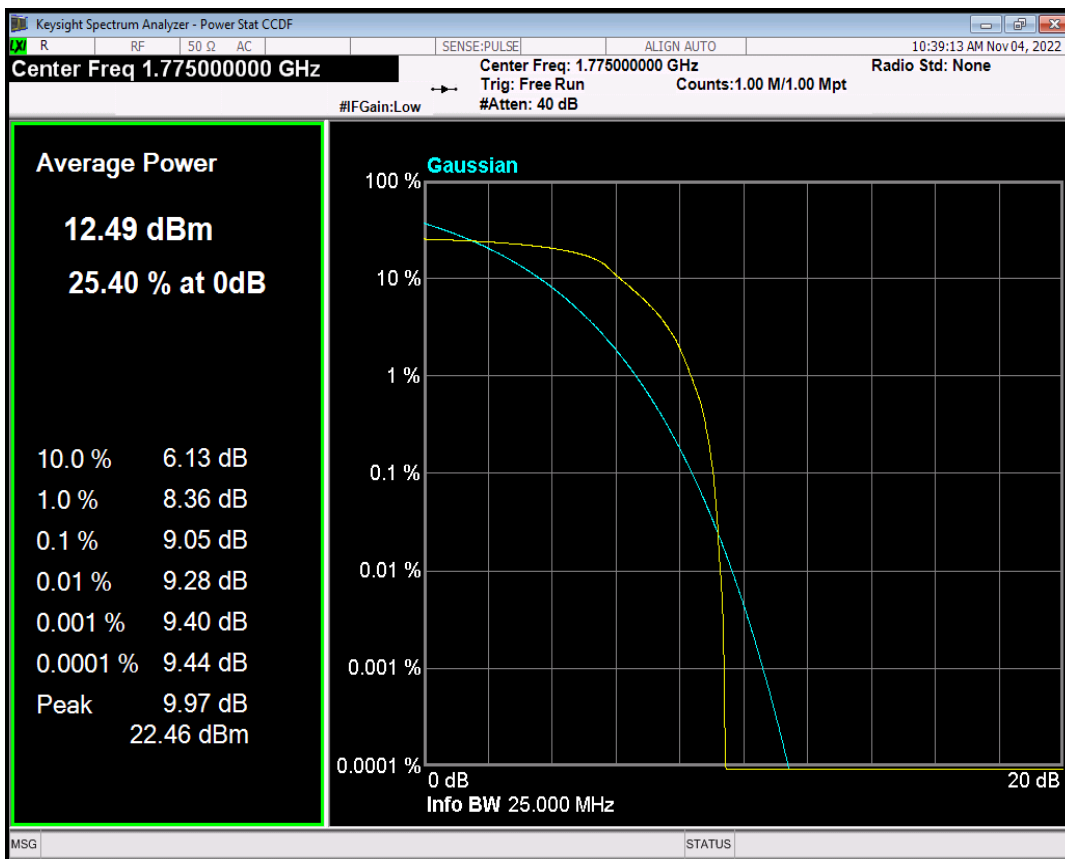

Band66 QPSK BW=10MHz Channel=132622 RB Size=6 Position=#0 NB Index=0