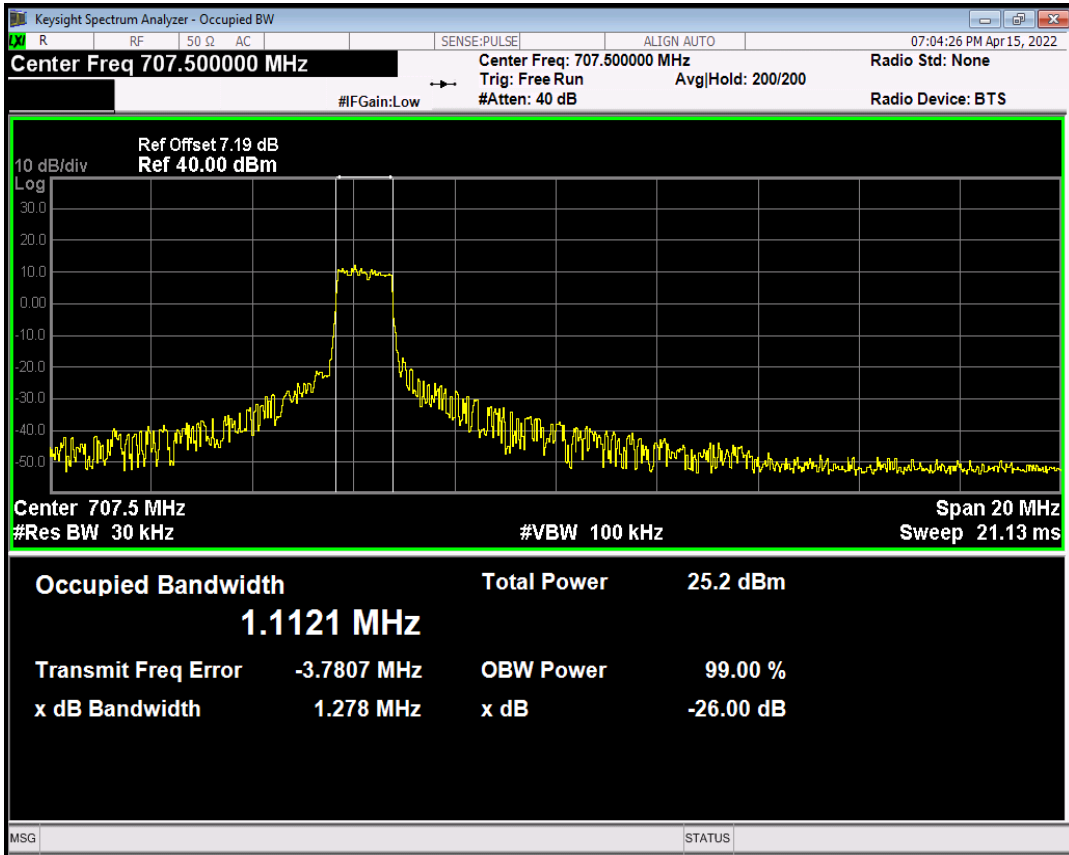

Band12 QPSK BW=10MHz Channel=23130 RB Size=6 Position=#0 NB Index=0