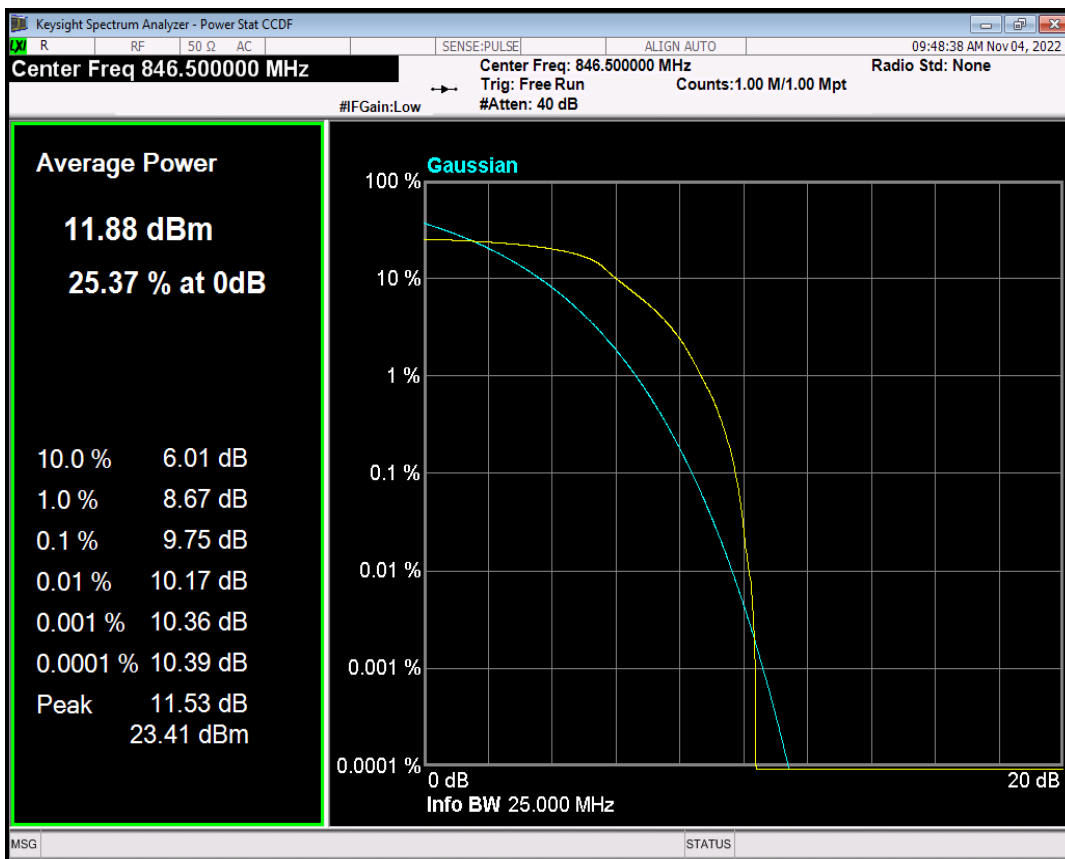

Band5 QPSK BW=3MHz Channel=20635 RB Size=6 Position=#0 NB Index=0

Band5 QPSK BW=5MHz Channel=20425 RB Size=6 Position=#0 NB Index=0

Band5 QPSK BW=5MHz Channel=20525 RB Size=6 Position=#0 NB Index=0

Band5 QPSK BW=5MHz Channel=20625 RB Size=6 Position=#0 NB Index=0