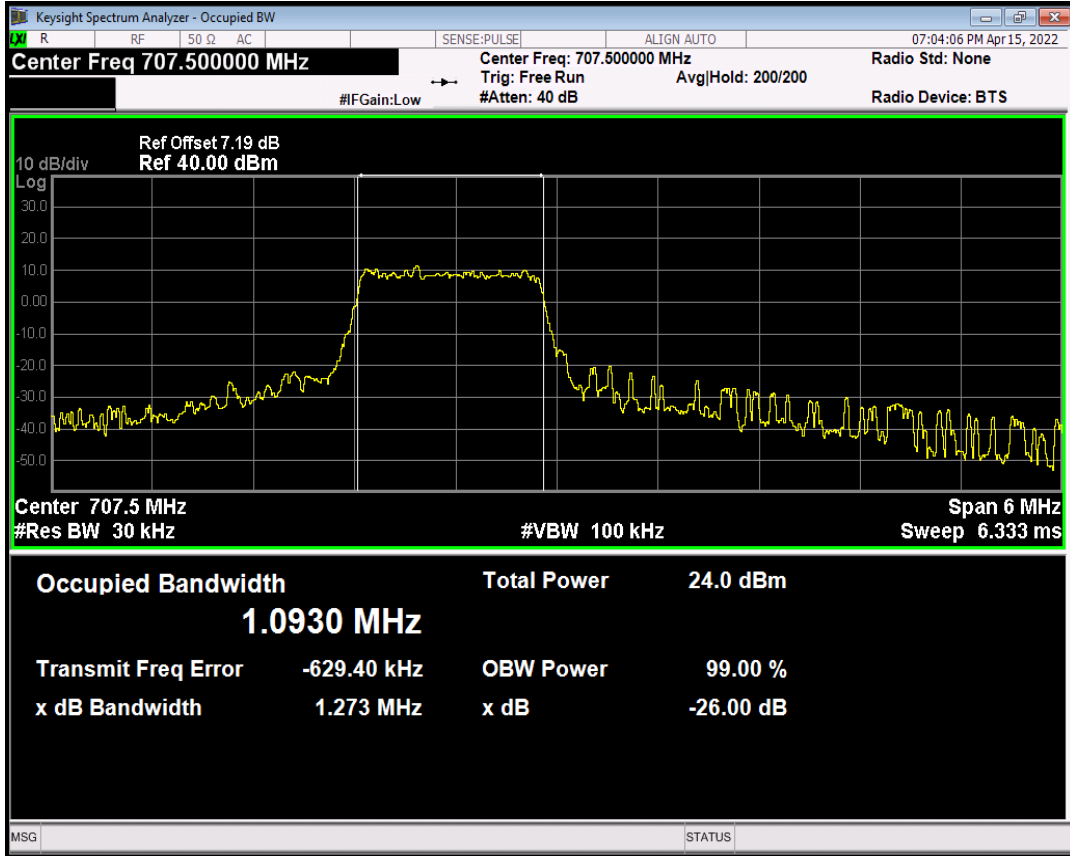

Band12 QPSK BW=3MHz Channel=23165 RB Size=6 Position=#0 NB Index=0