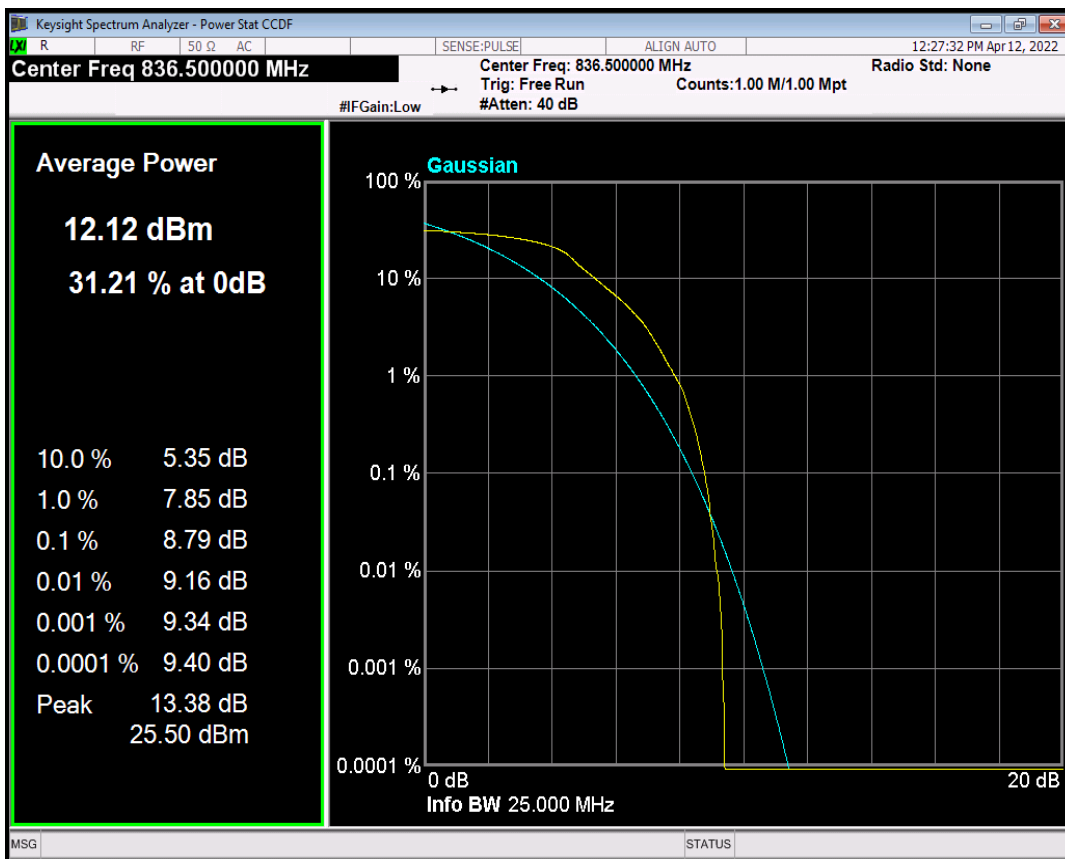

Band5 16QAM BW=10MHz Channel=20525 RB Size=6 Position=#0 NB Index=0