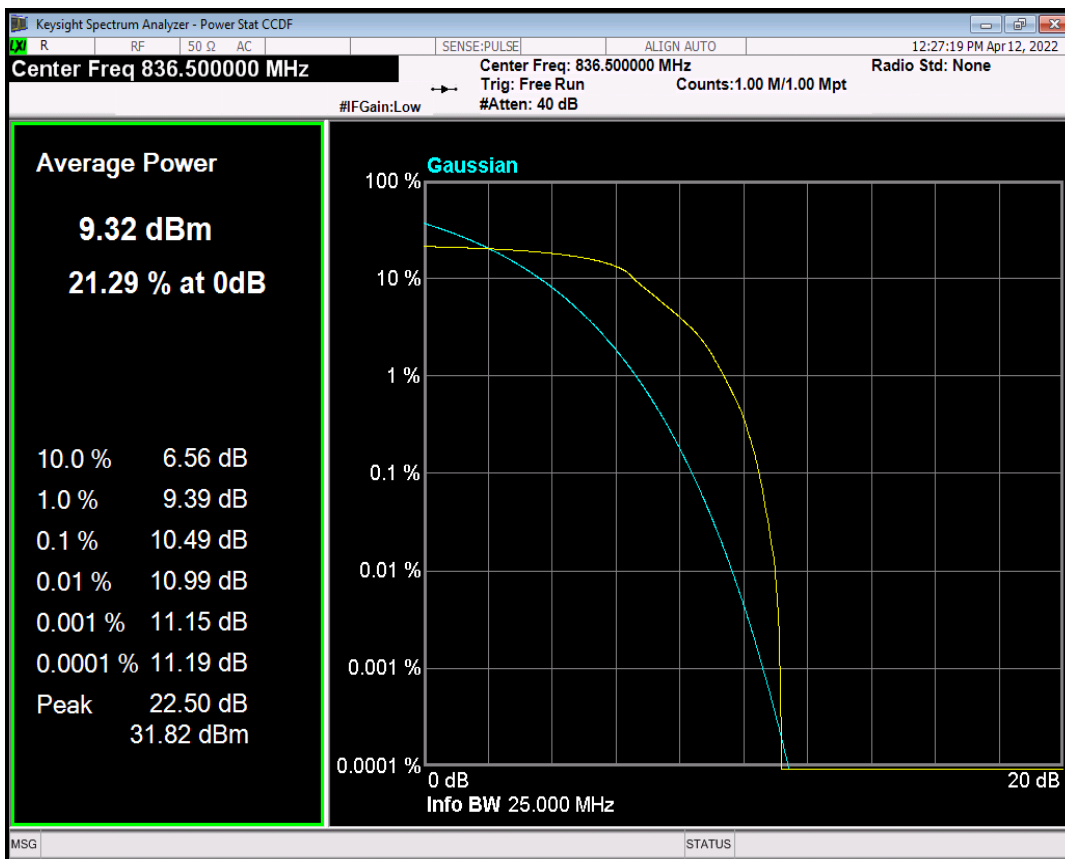

Band5 16QAM BW=3MHz Channel=20525 RB Size=6 Position=#0 NB Index=0