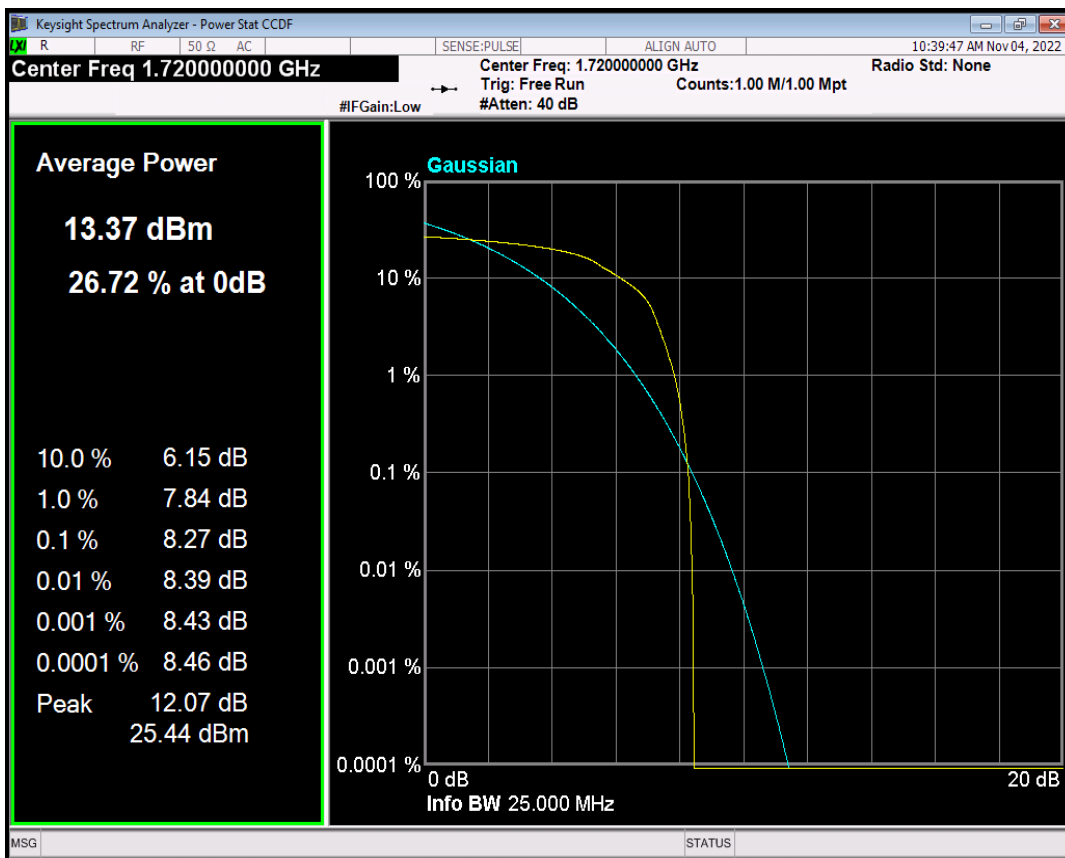

Band66 16QAM BW=20MHz Channel=132072 RB Size=5 Position=#0 NB Index=0