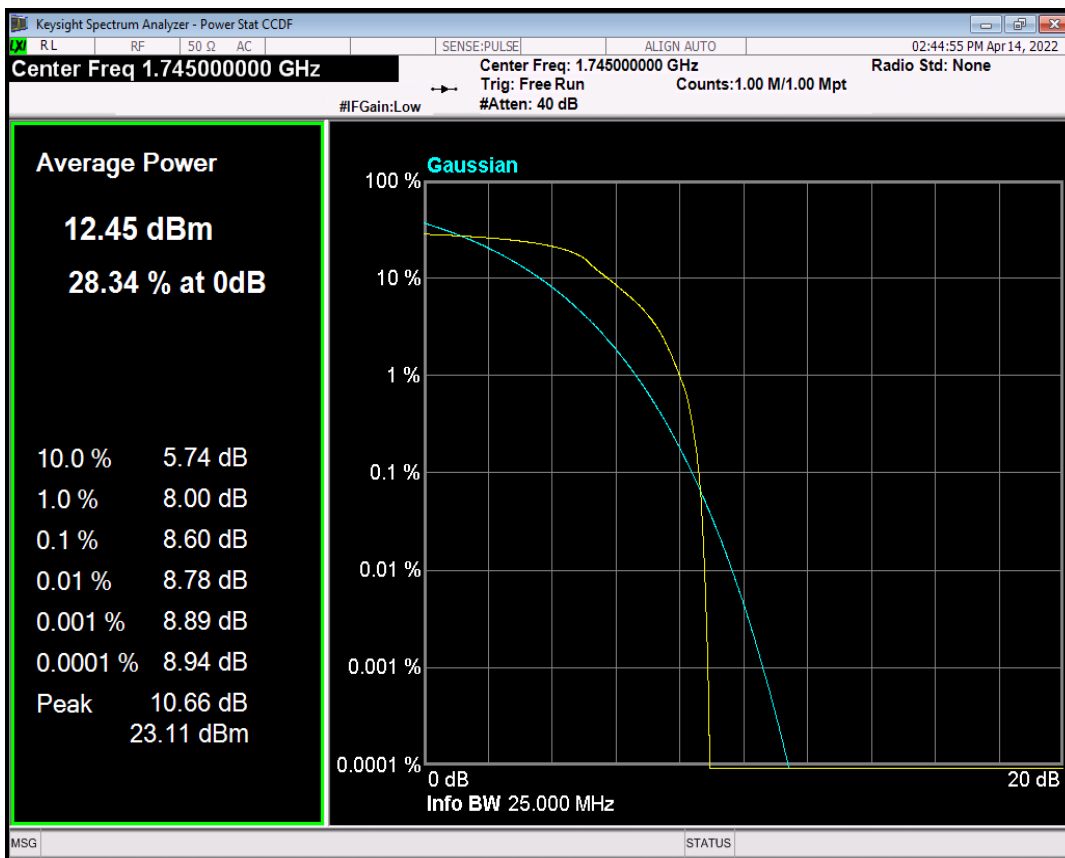

Band66 QPSK BW=10MHz Channel=132322 RB Size=6 Position=#0 NB Index=0