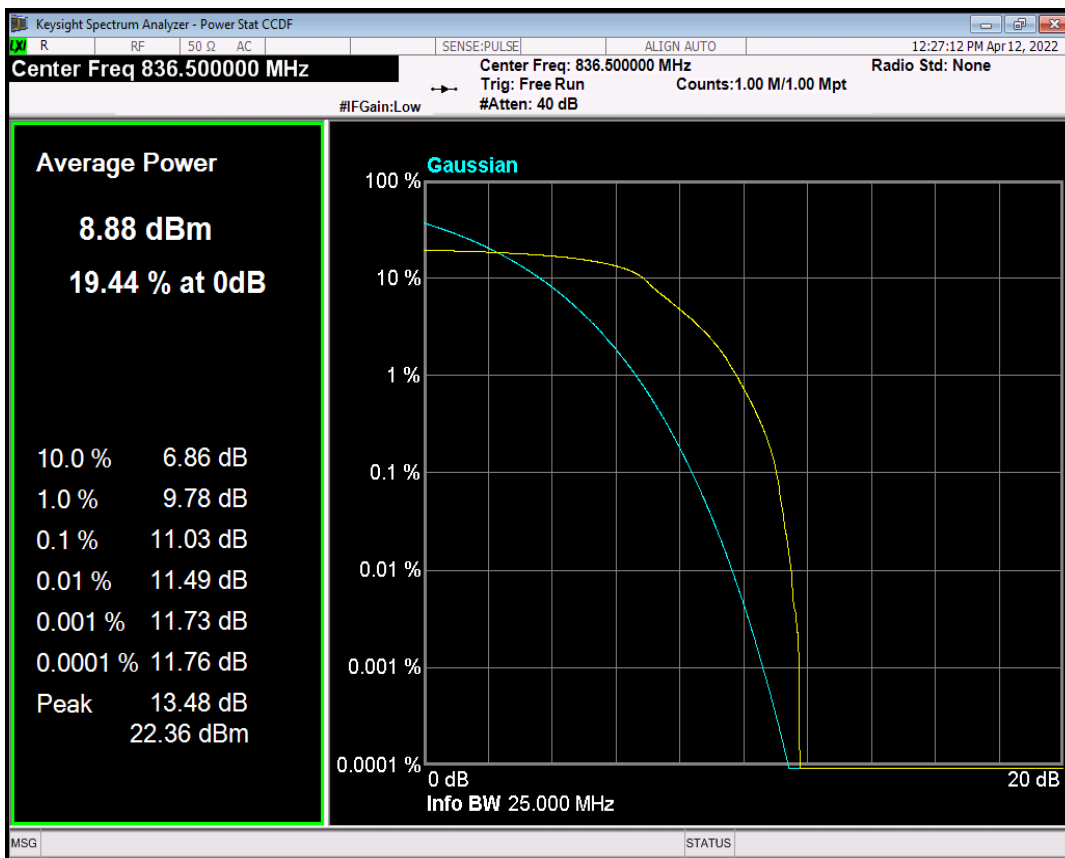

Band5 16QAM BW=1.4MHz Channel=20525 RB Size=6 Position=#0 NB Index=0