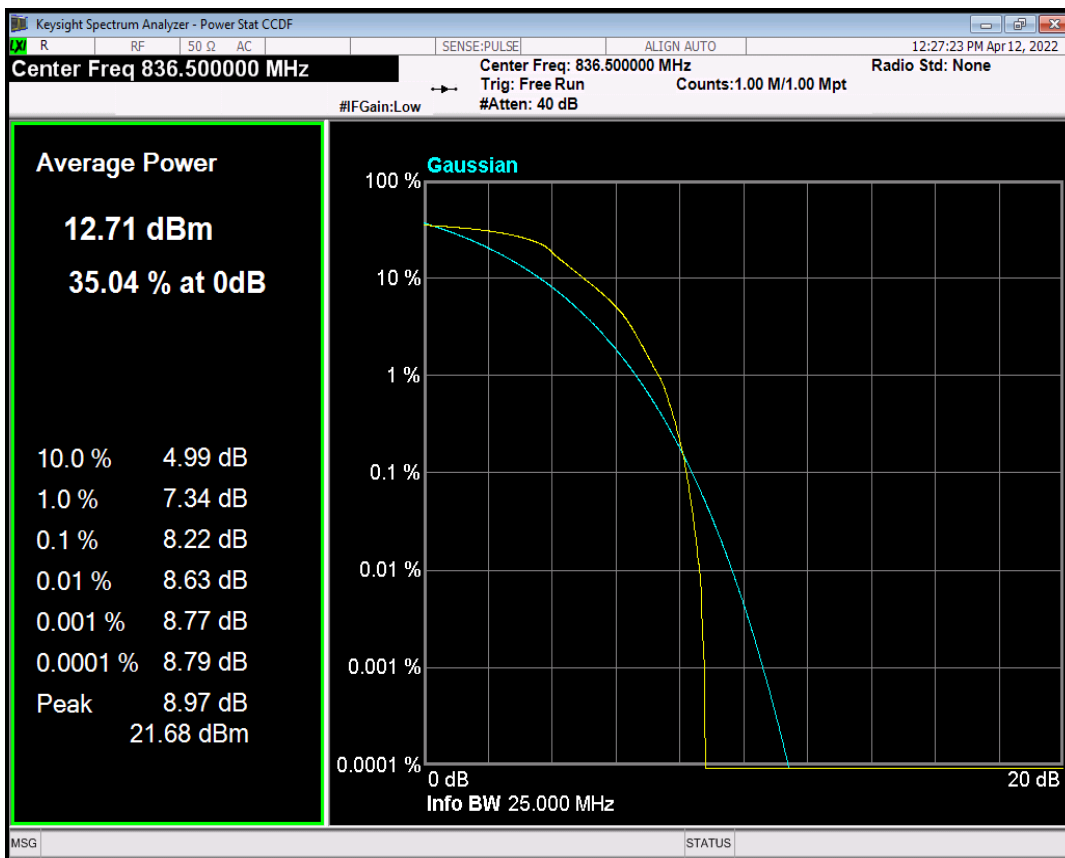

Band5 QPSK BW=5MHz Channel=20525 RB Size=6 Position=#0 NB Index=0