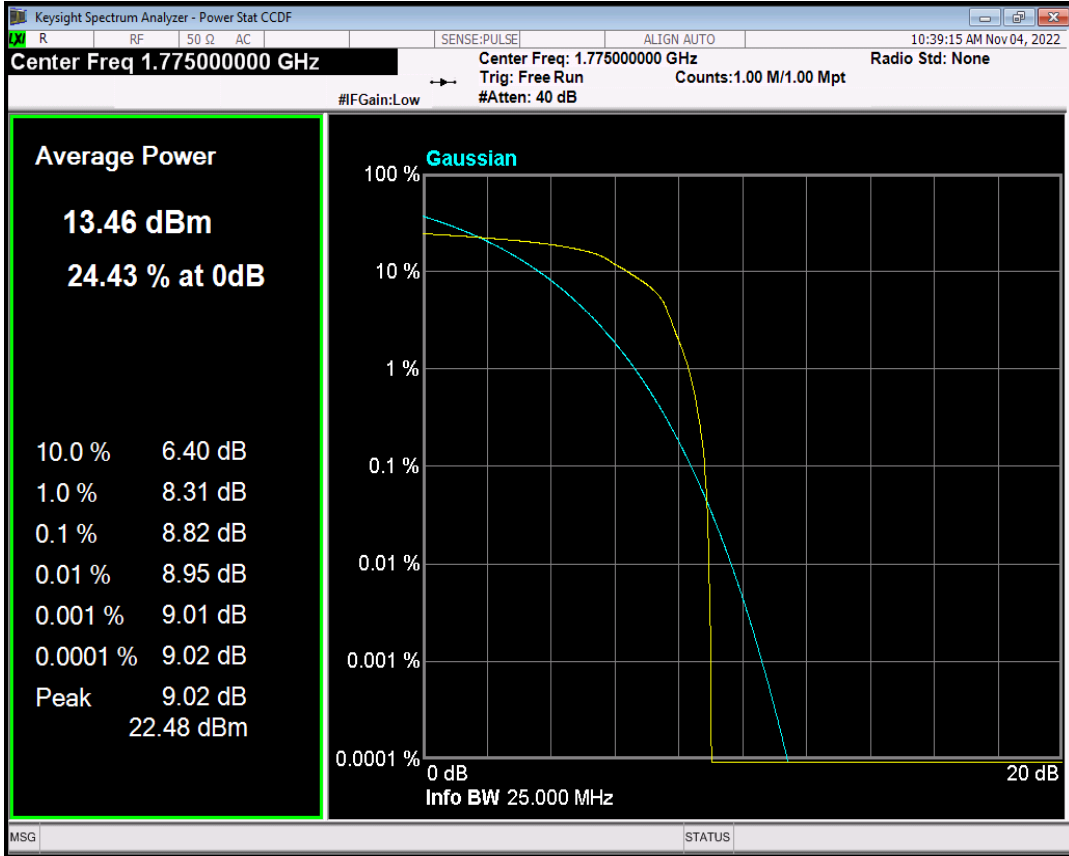

Band66 16QAM BW=10MHz Channel=132622 RB Size=5 Position=#0 NB Index=0