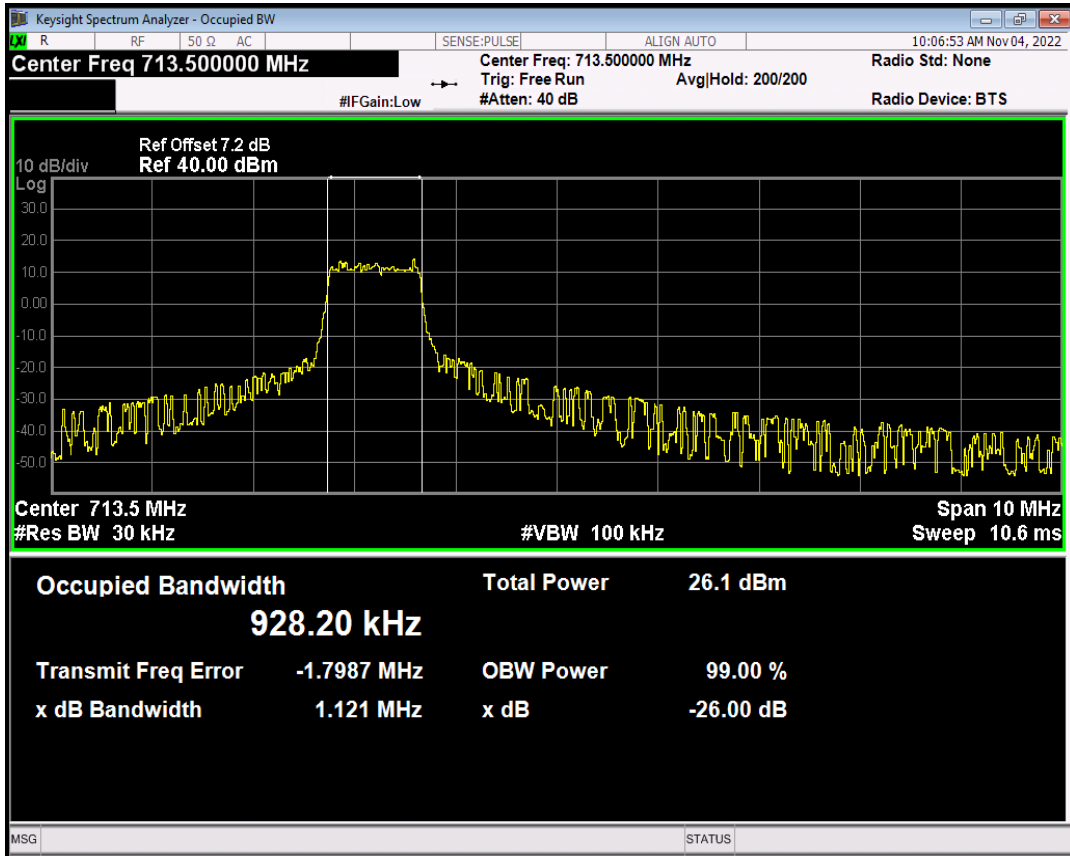

Band12 QPSK BW=1.4MHz Channel=23017 RB Size=6 Position=#0 NB Index=0