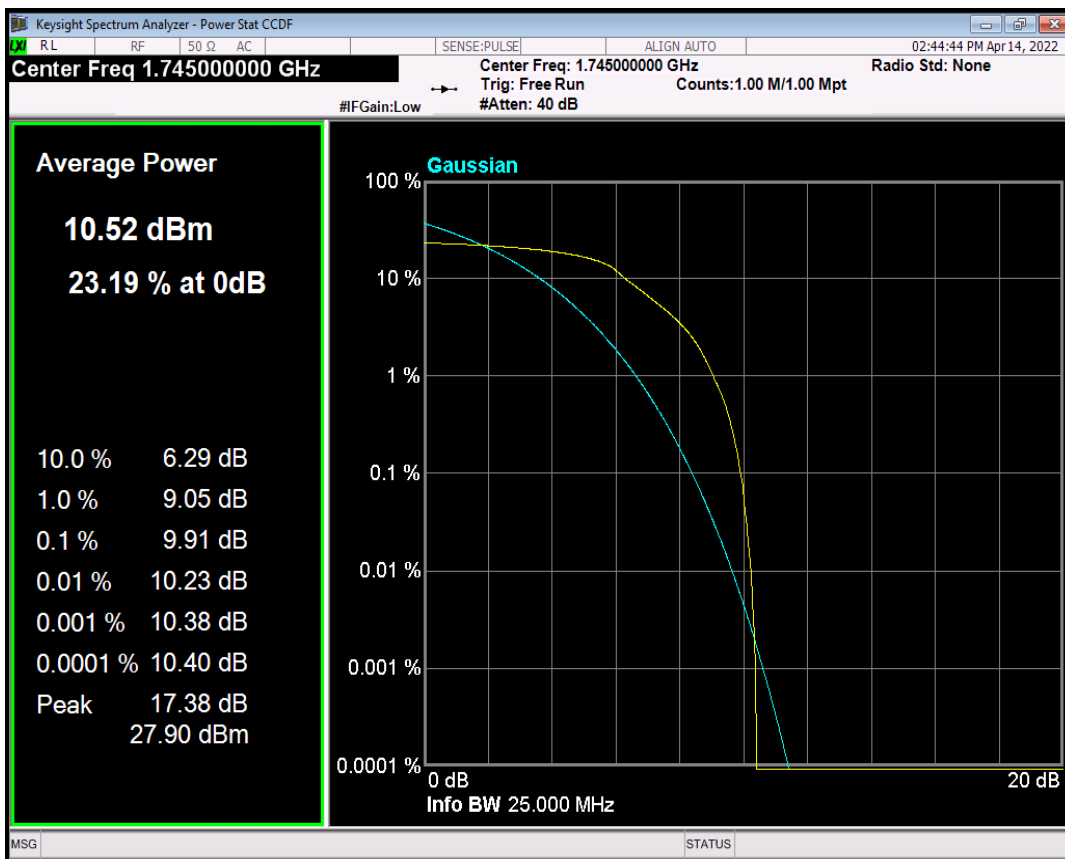

Band66 16QAM BW=3MHz Channel=132322 RB Size=6 Position=#0 NB Index=0