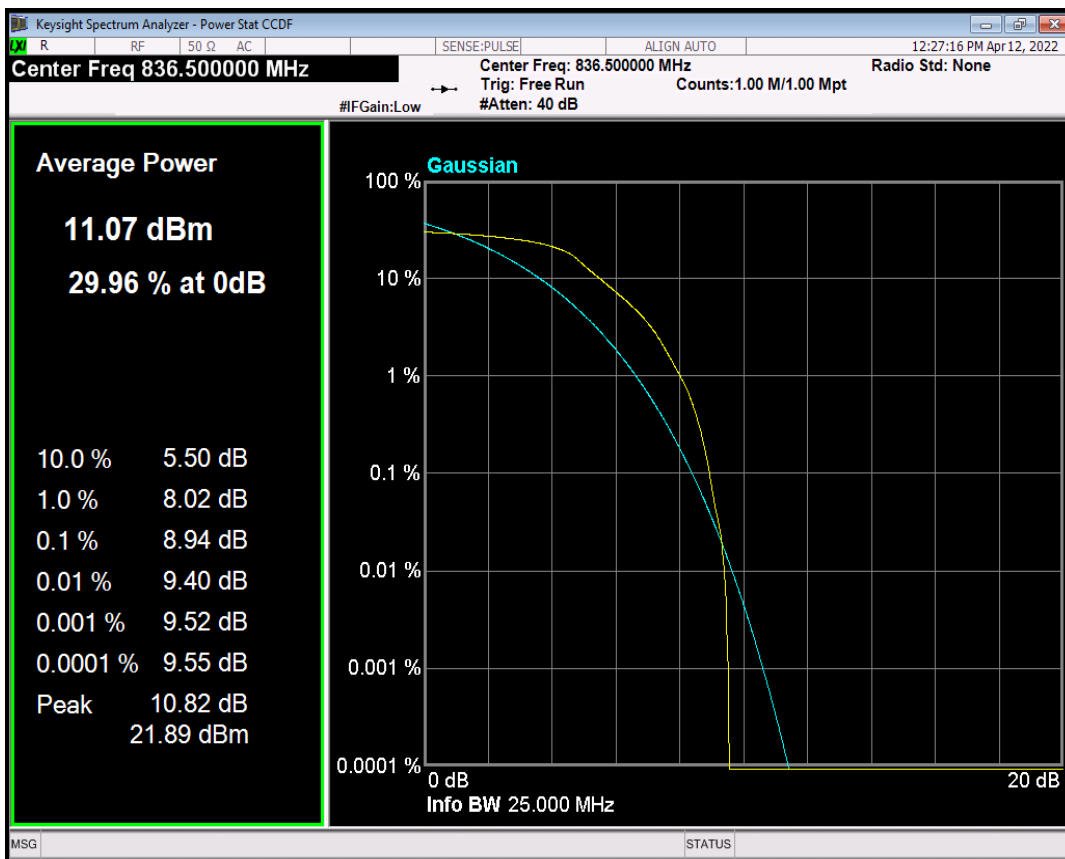

Band5 QPSK BW=10MHz Channel=20525 RB Size=6 Position=#0 NB Index=0

Band5 QPSK BW=10MHz Channel=20600 RB Size=6 Position=#0 NB Index=0

Band5 QPSK BW=3MHz Channel=20415 RB Size=6 Position=#0 NB Index=0

Band5 QPSK BW=3MHz Channel=20525 RB Size=6 Position=#0 NB Index=0