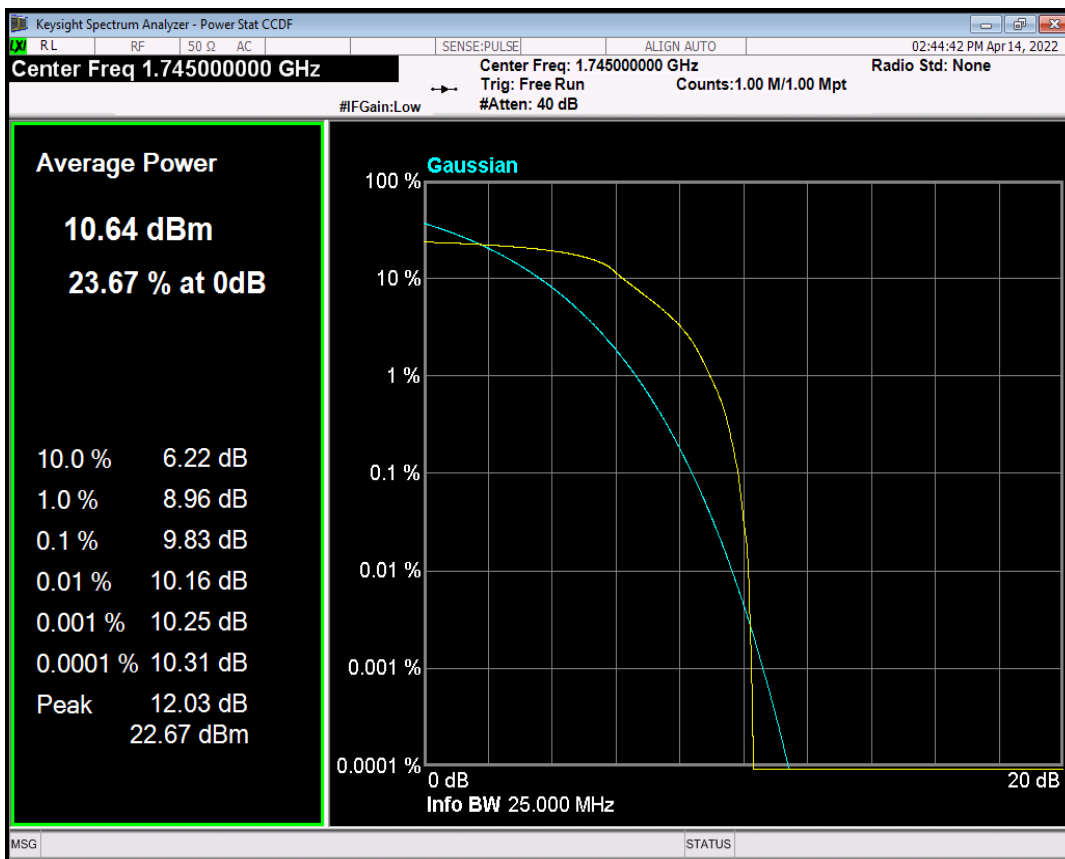

Band66 QPSK BW=3MHz Channel=132322 RB Size=6 Position=#0 NB Index=0