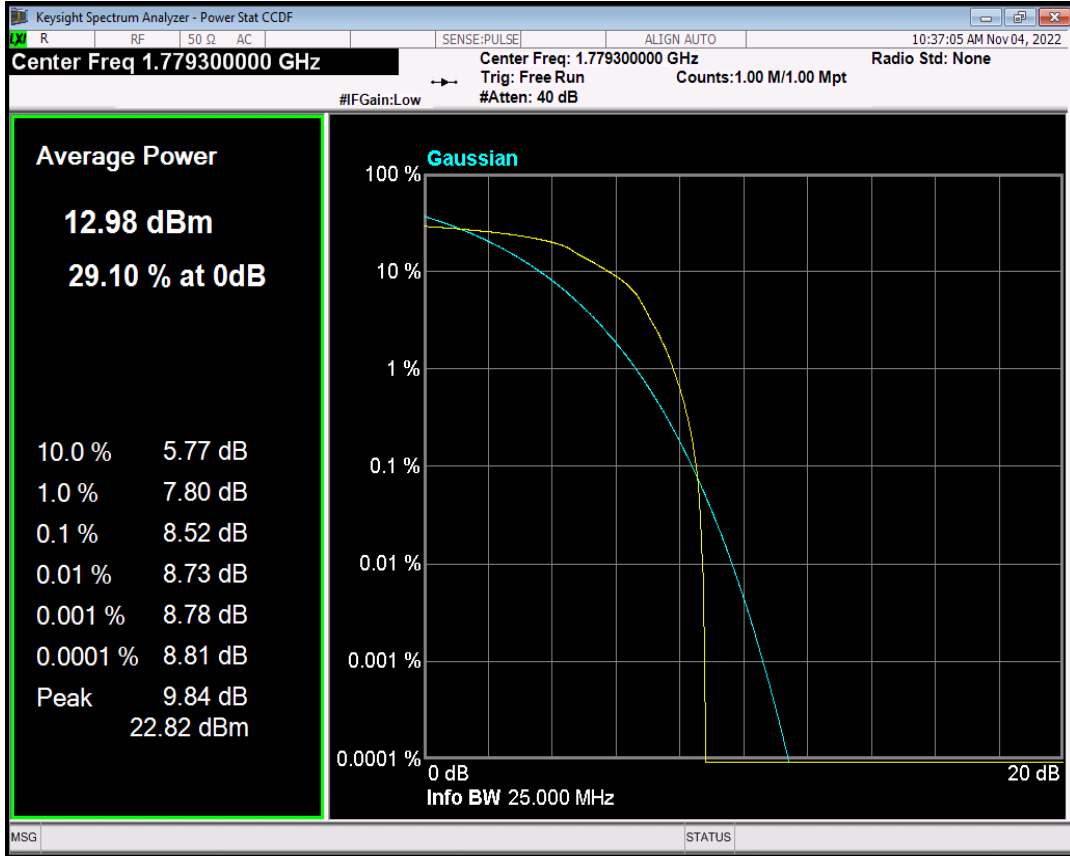

Band66 16QAM BW=1.4MHz Channel=132665 RB Size=5 Position=#0 NB Index=0