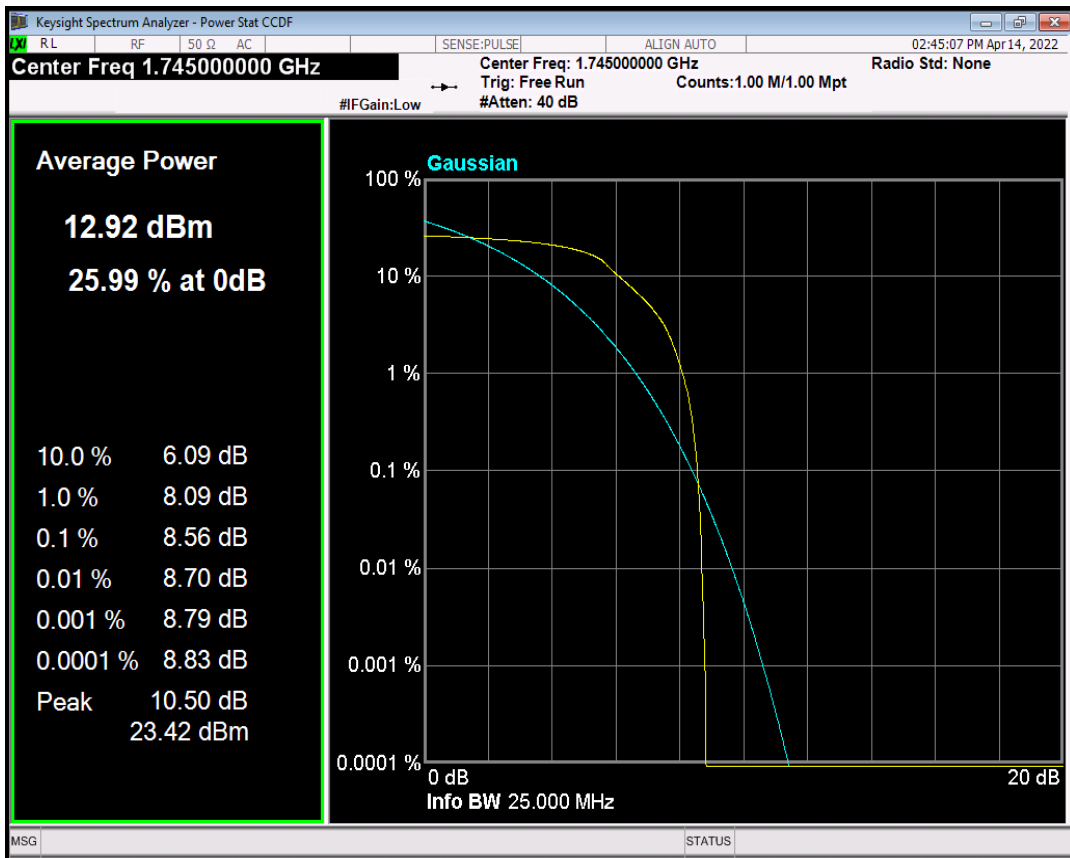

Band66 QPSK BW=20MHz Channel=132322 RB Size=6 Position=#0 NB Index=0