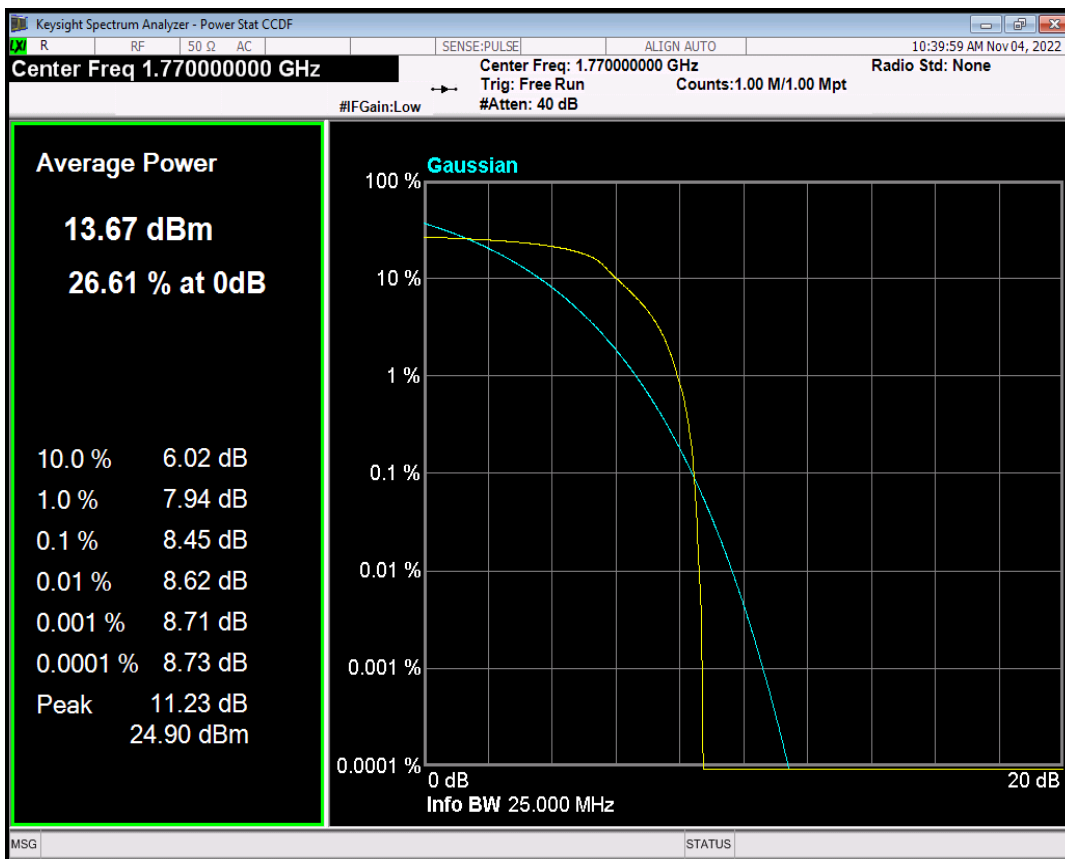

Band66 QPSK BW=20MHz Channel=132572 RB Size=6 Position=#0 NB Index=0