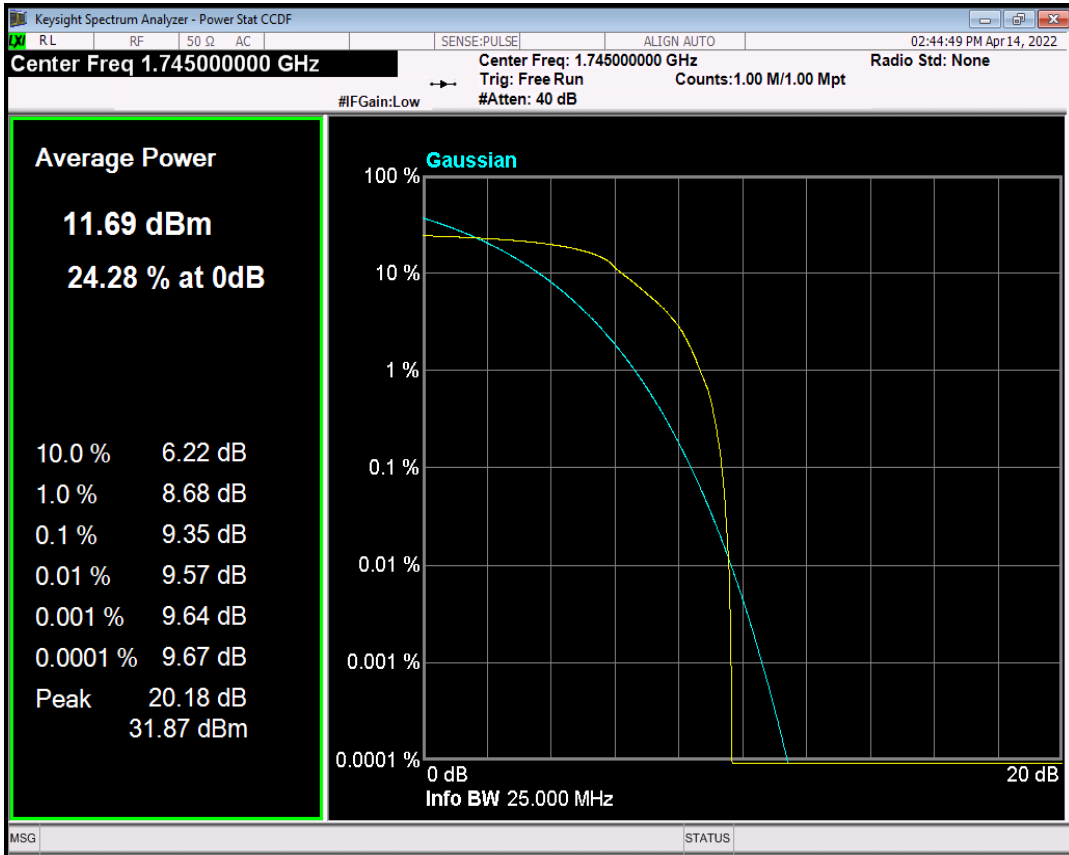

Band66 QPSK BW=5MHz Channel=132322 RB Size=6 Position=#0 NB Index=0