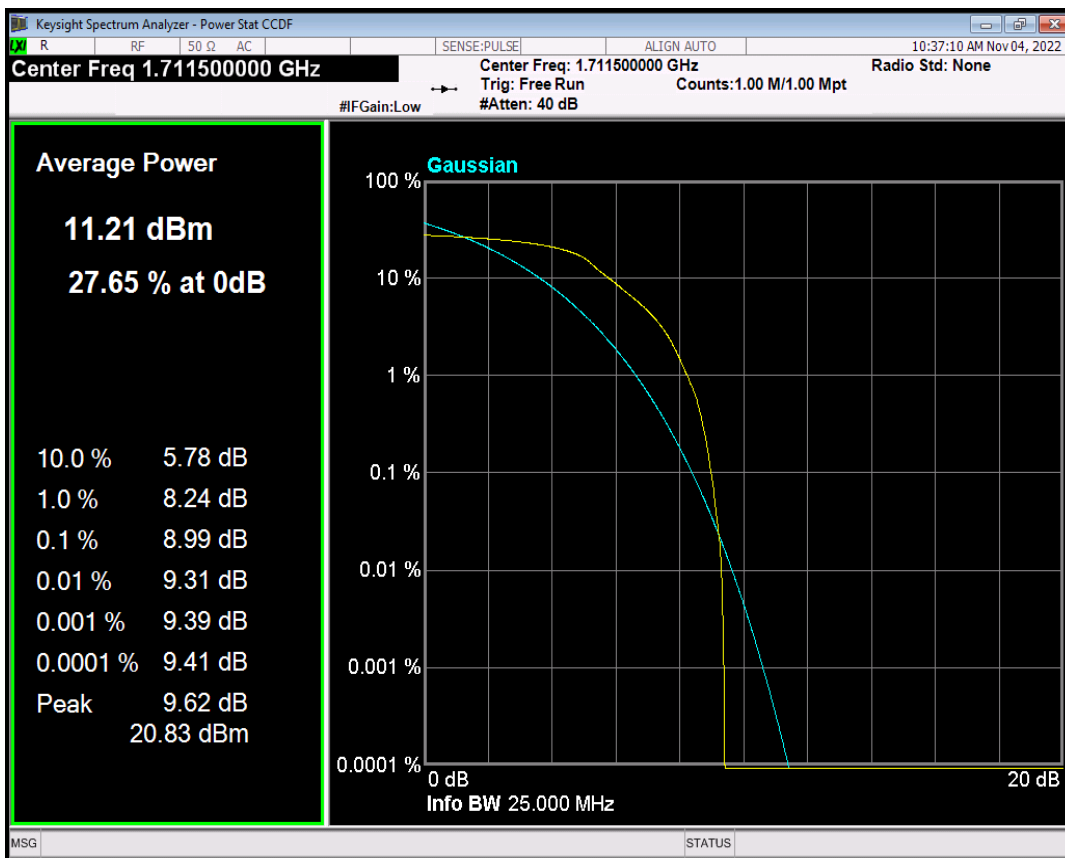

Band66 QPSK BW=3MHz Channel=131987 RB Size=6 Position=#0 NB Index=0