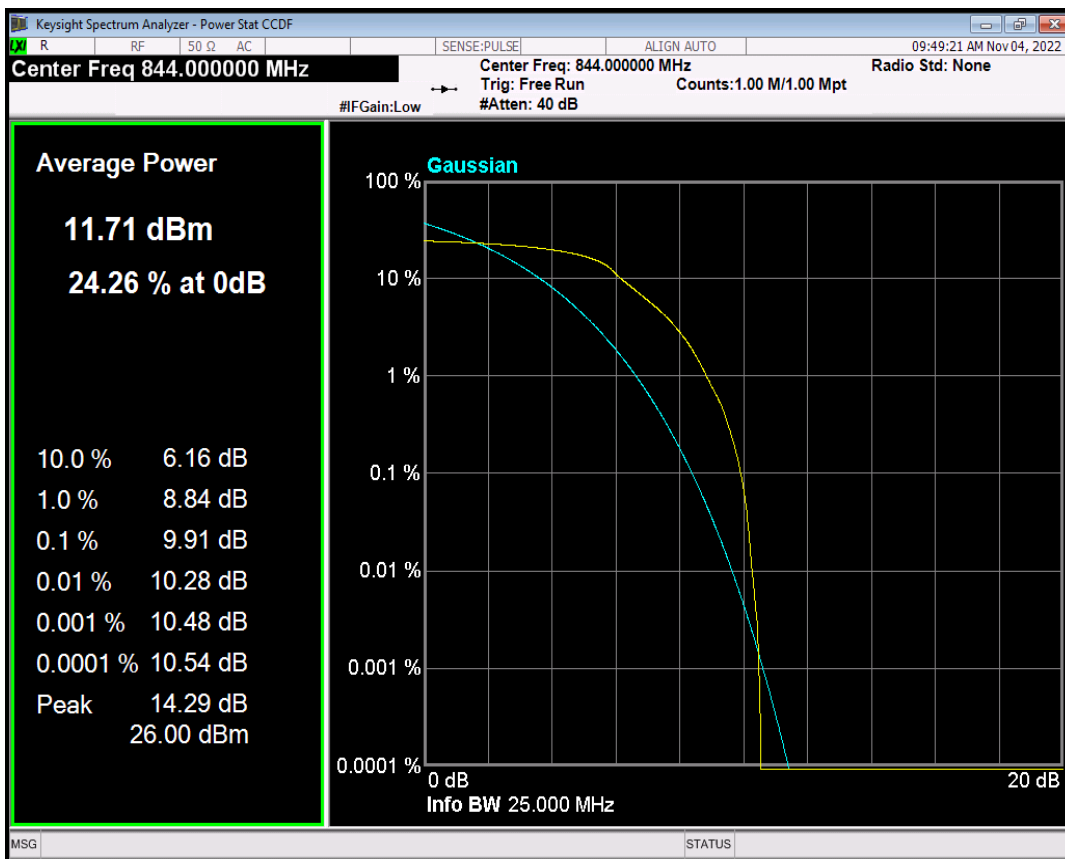

Band5 QPSK BW=10MHz Channel=20525 RB Size=6 Position=#0 NB Index=0

Band5 QPSK BW=10MHz Channel=20600 RB Size=6 Position=#0 NB Index=0

Band5 QPSK BW=3MHz Channel=20415 RB Size=6 Position=#0 NB Index=0

Band5 QPSK BW=3MHz Channel=20525 RB Size=6 Position=#0 NB Index=0