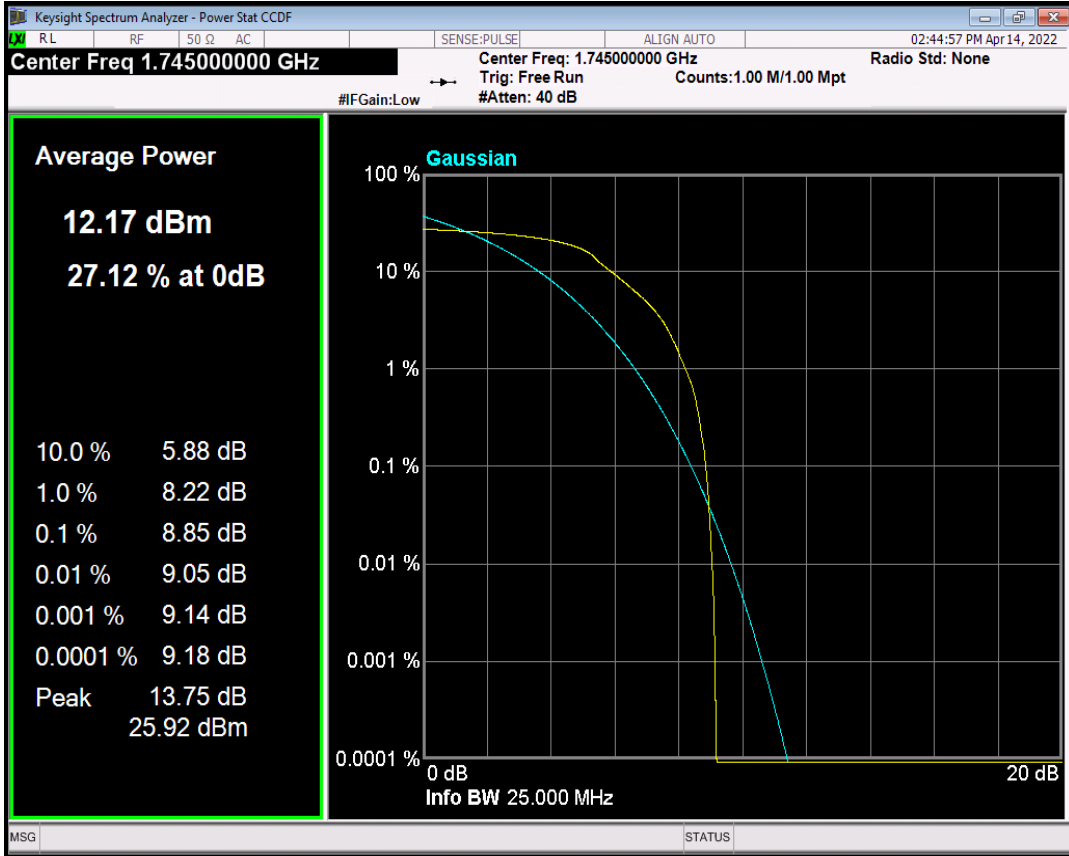

Band66 16QAM BW=10MHz Channel=132322 RB Size=6 Position=#0 NB Index=0