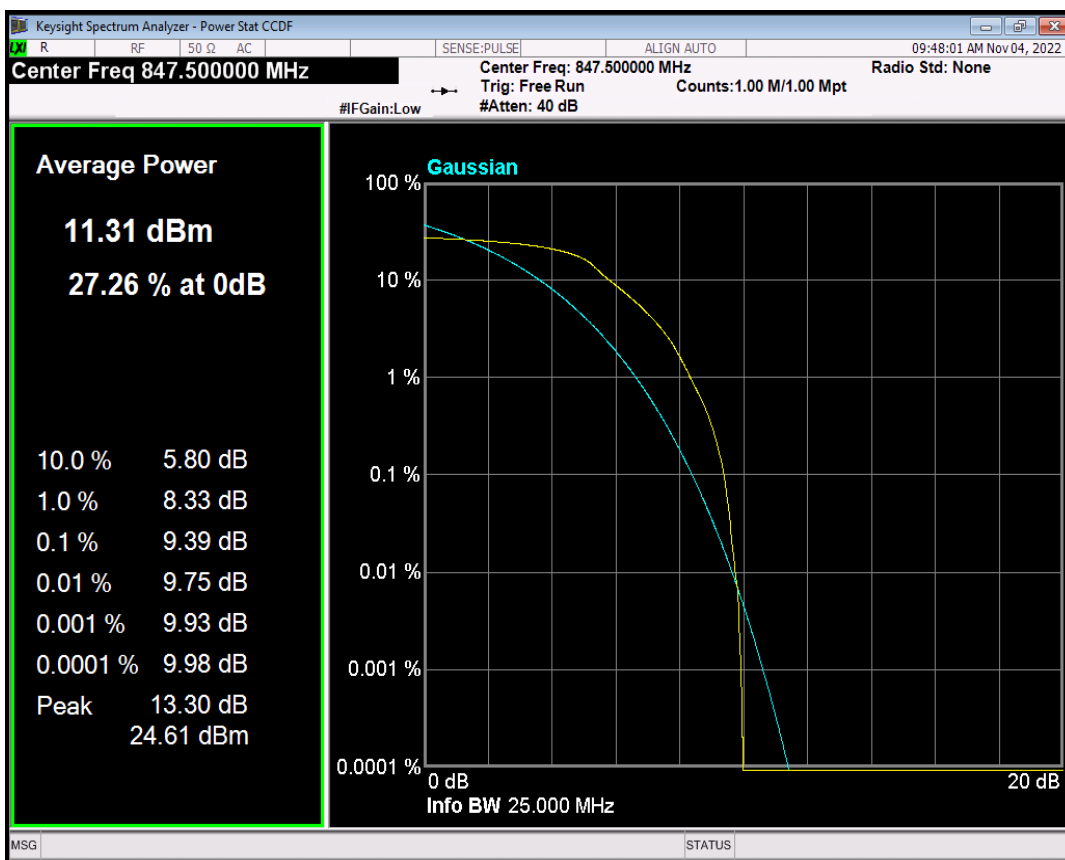

Band5 QPSK BW=3MHz Channel=20635 RB Size=6 Position=#0 NB Index=0