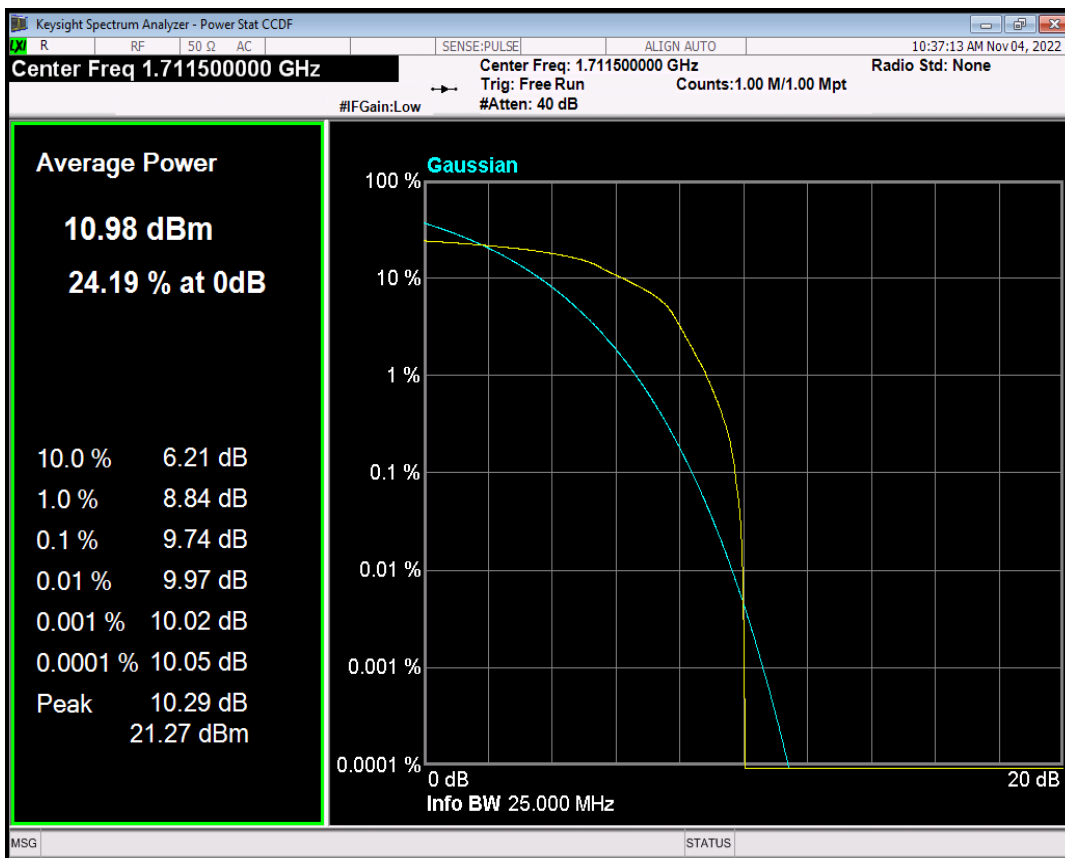

Band66 16QAM BW=3MHz Channel=131987 RB Size=5 Position=#0 NB Index=0