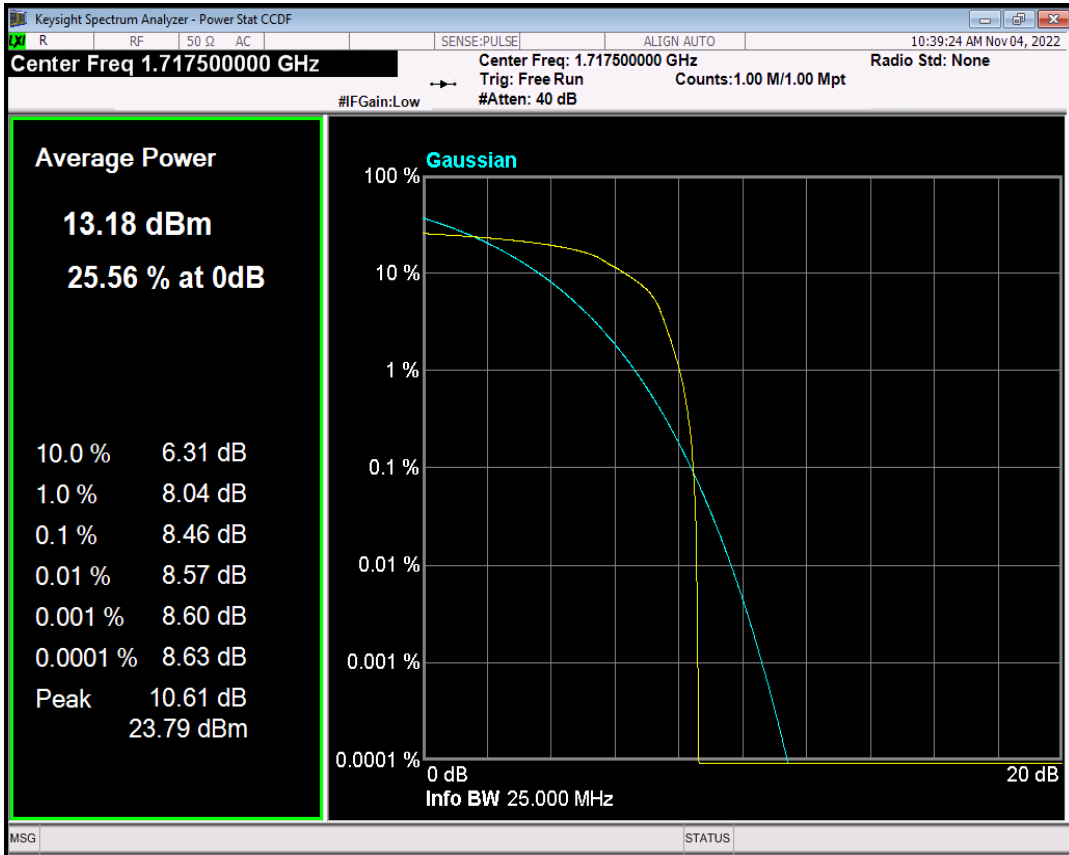

Band66 16QAM BW=15MHz Channel=132047 RB Size=5 Position=#0 NB Index=0