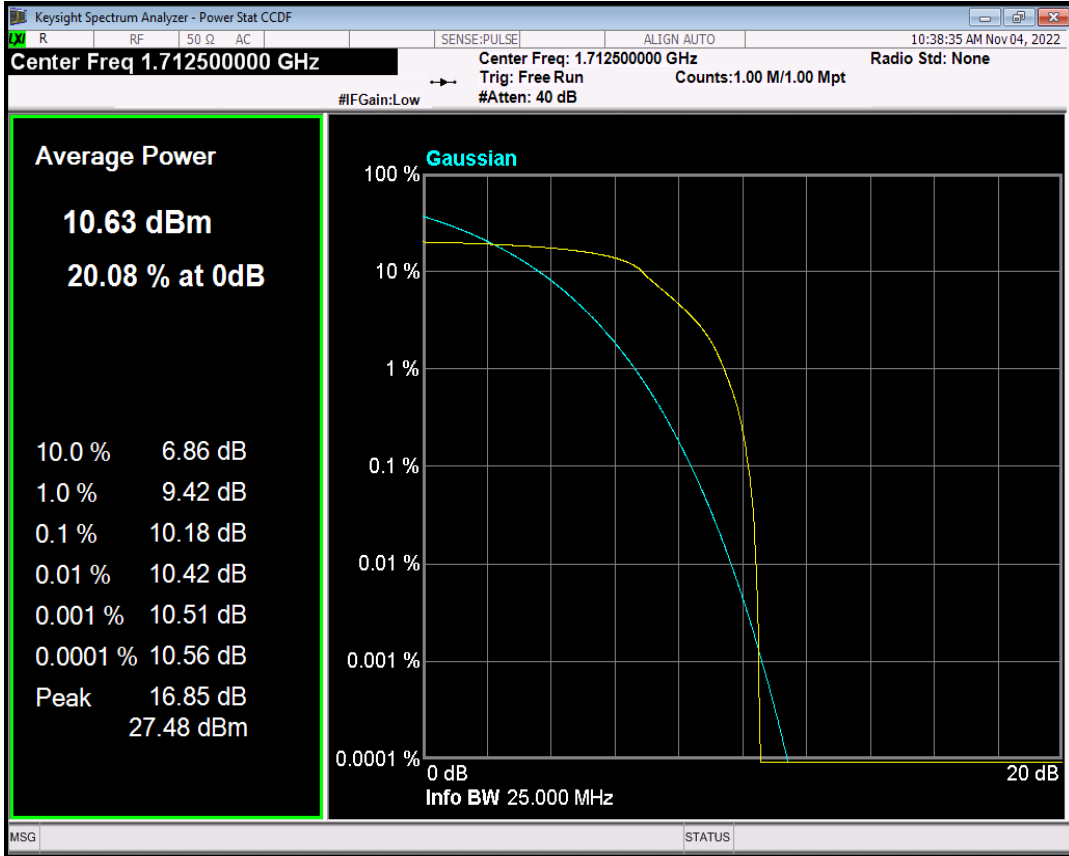

Band66 QPSK BW=5MHz Channel=131997 RB Size=6 Position=#0 NB Index=0