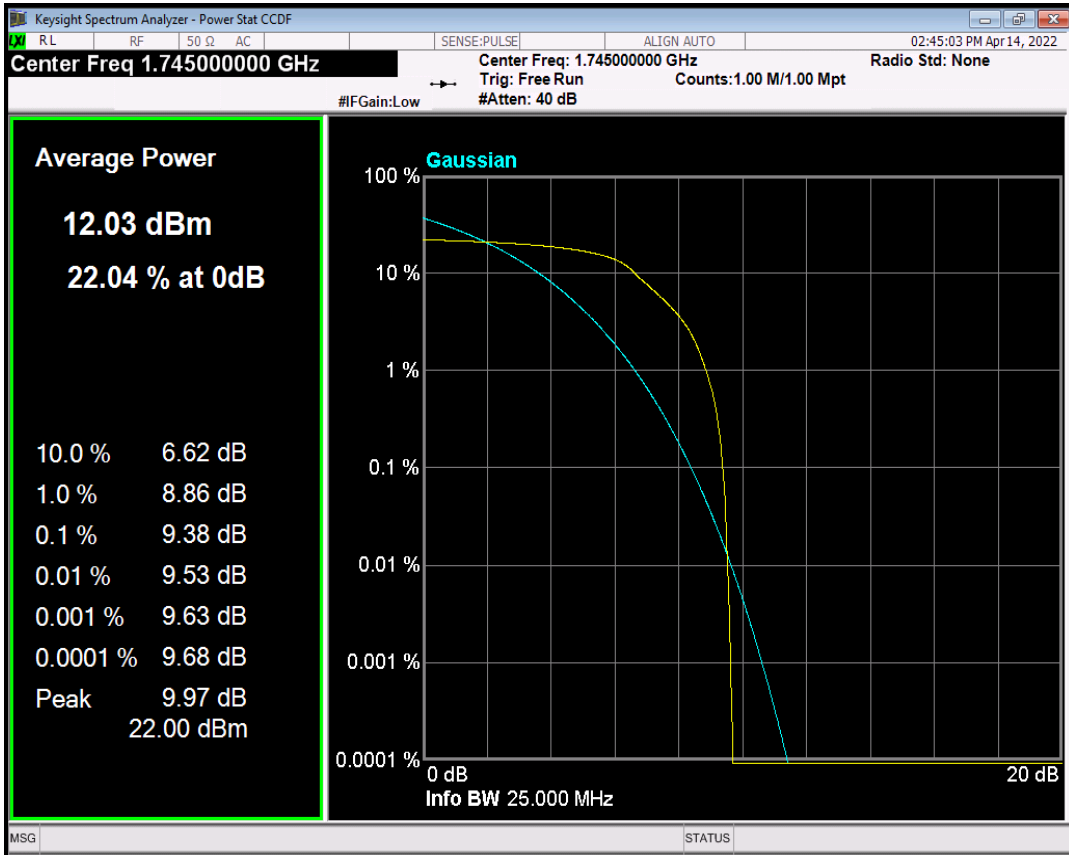

Band66 16QAM BW=15MHz Channel=132322 RB Size=6 Position=#0 NB Index=0