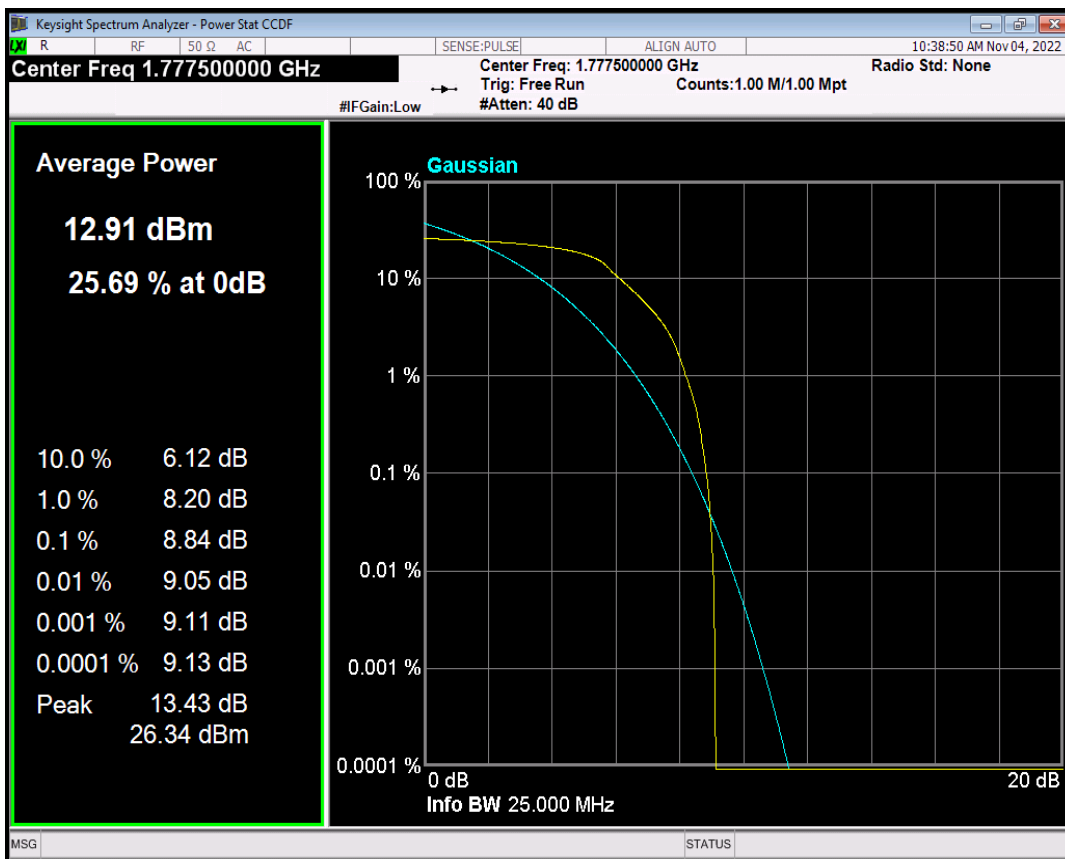

Band66 QPSK BW=5MHz Channel=132647 RB Size=6 Position=#0 NB Index=0