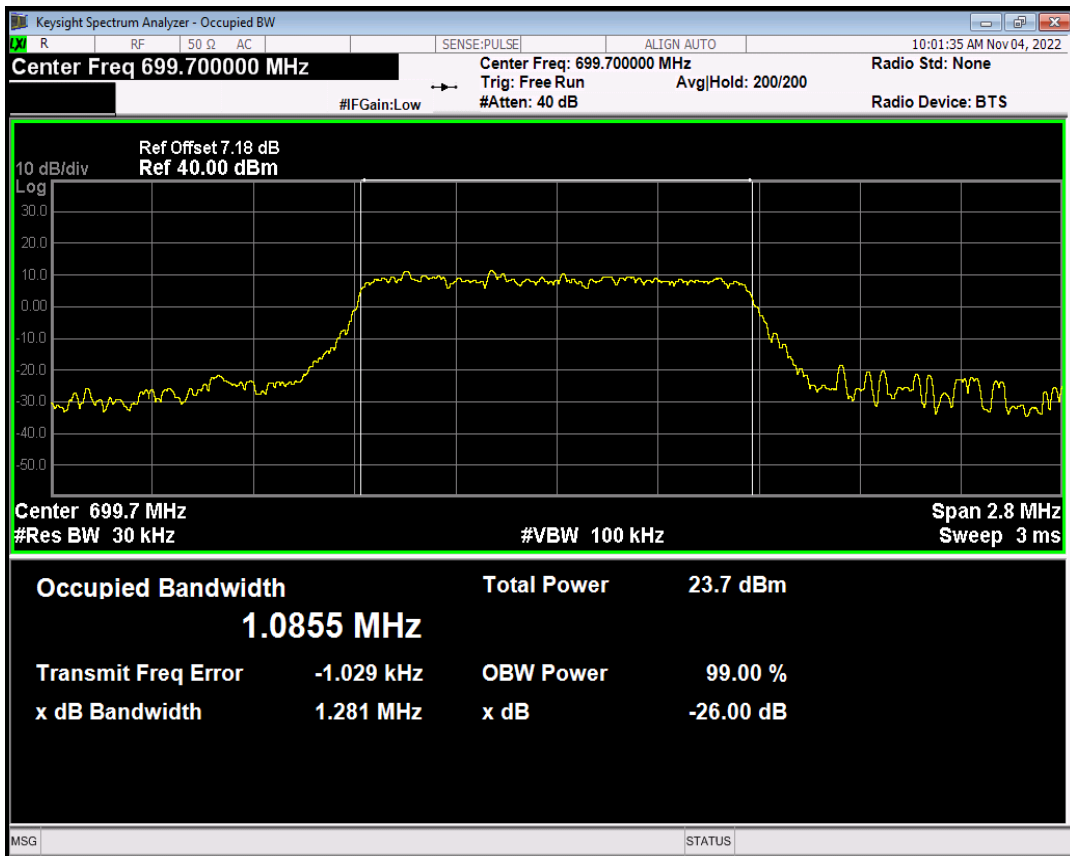

Band12 QPSK BW=1.4MHz Channel=23095 RB Size=6 Position=#0 NB Index=0