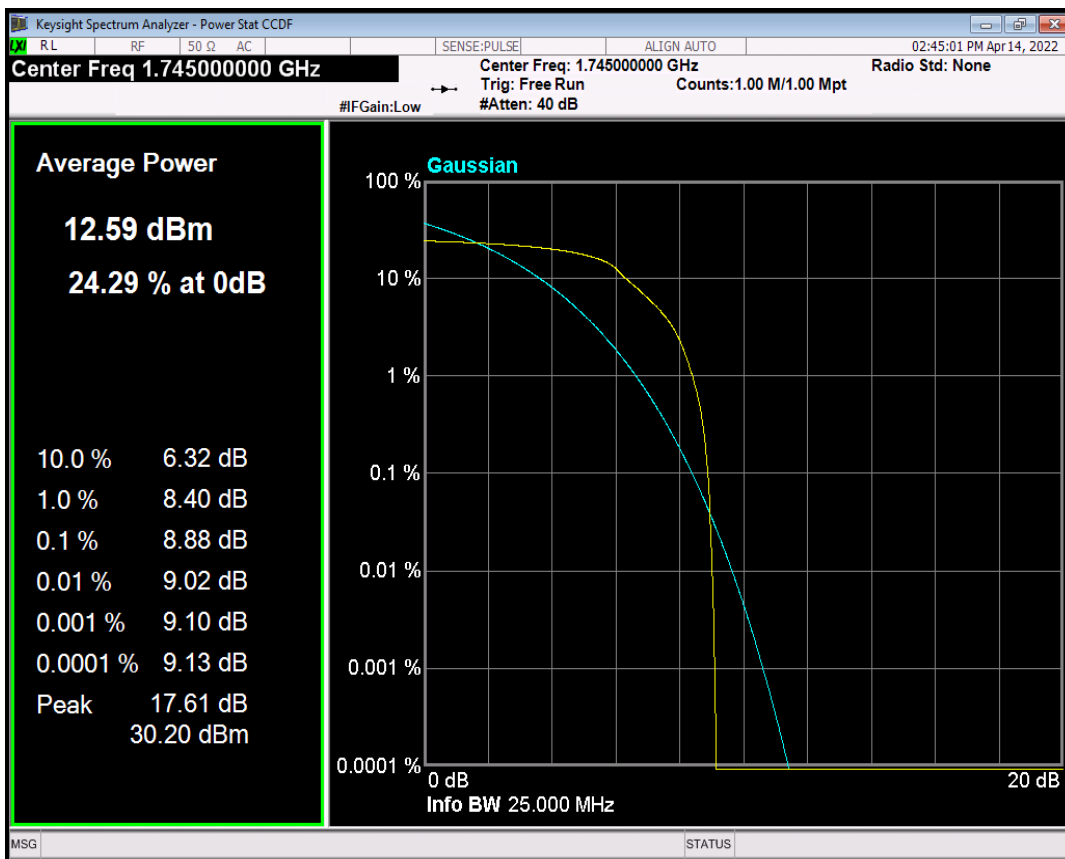

Band66 QPSK BW=15MHz Channel=132322 RB Size=6 Position=#0 NB Index=0