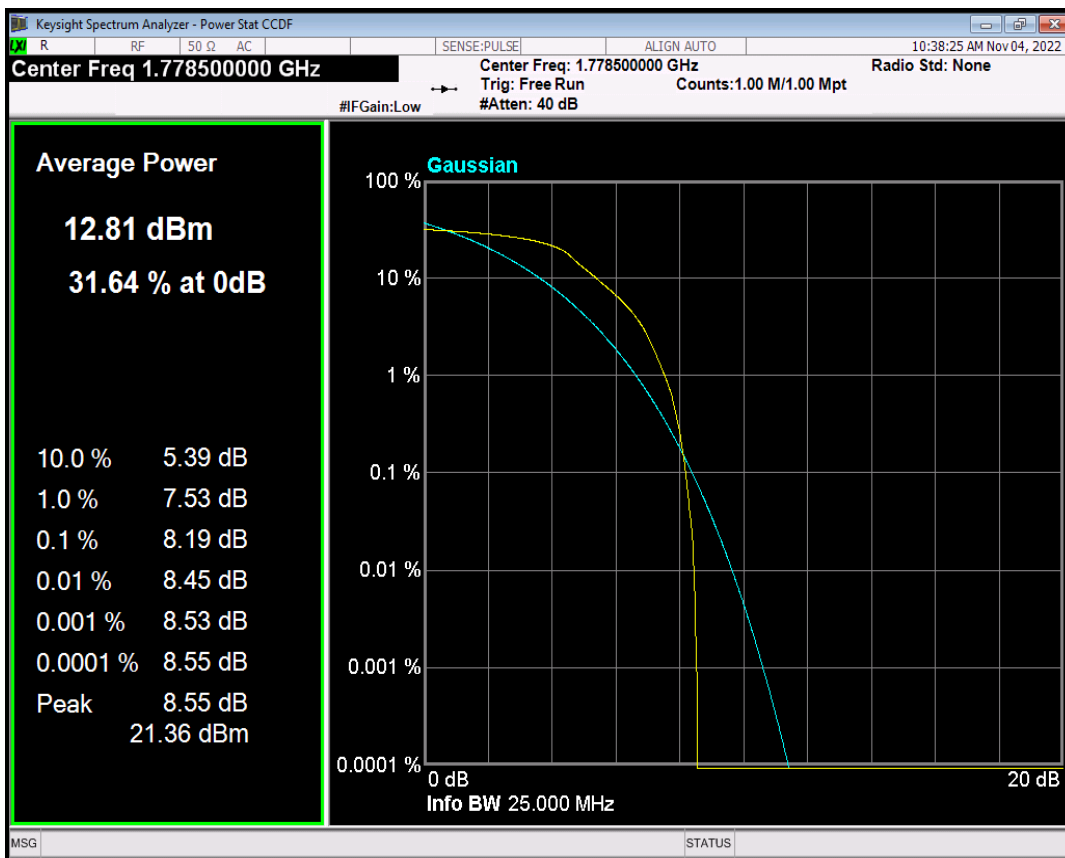

Band66 QPSK BW=3MHz Channel=132657 RB Size=6 Position=#0 NB Index=0