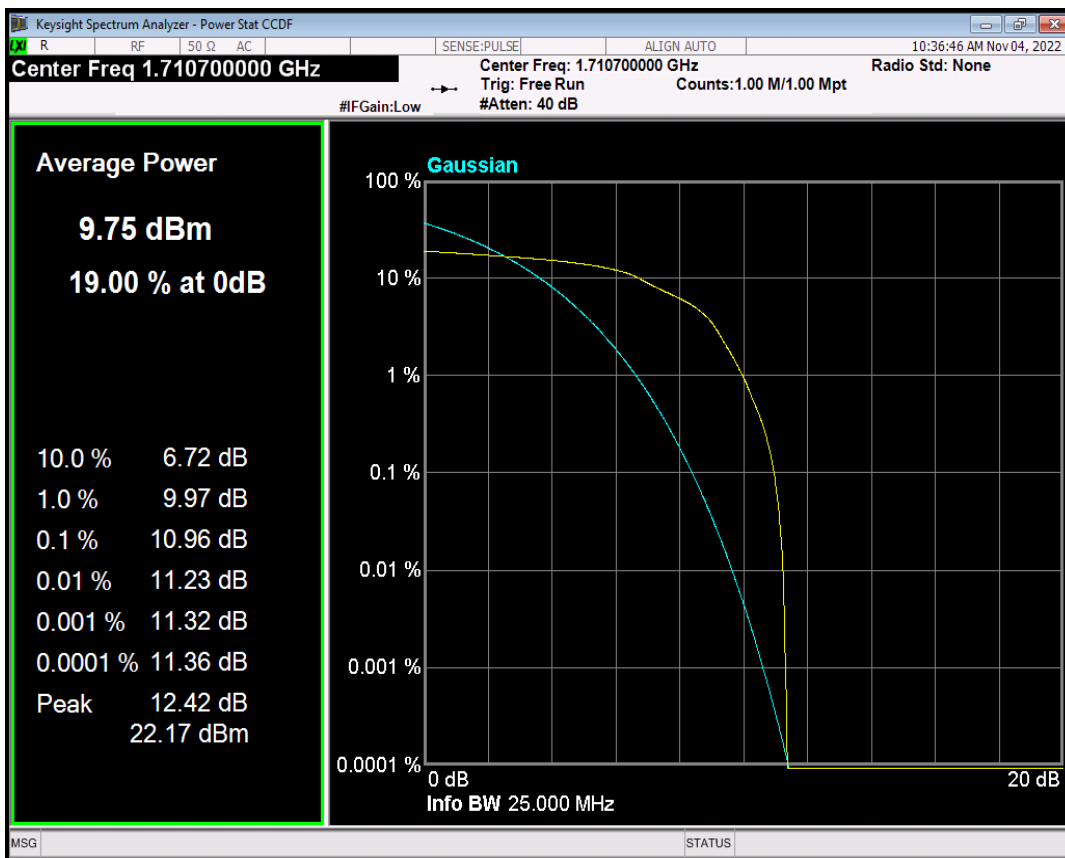

Band66 16QAM BW=1.4MHz Channel=131979 RB Size=5 Position=#0 NB Index=0