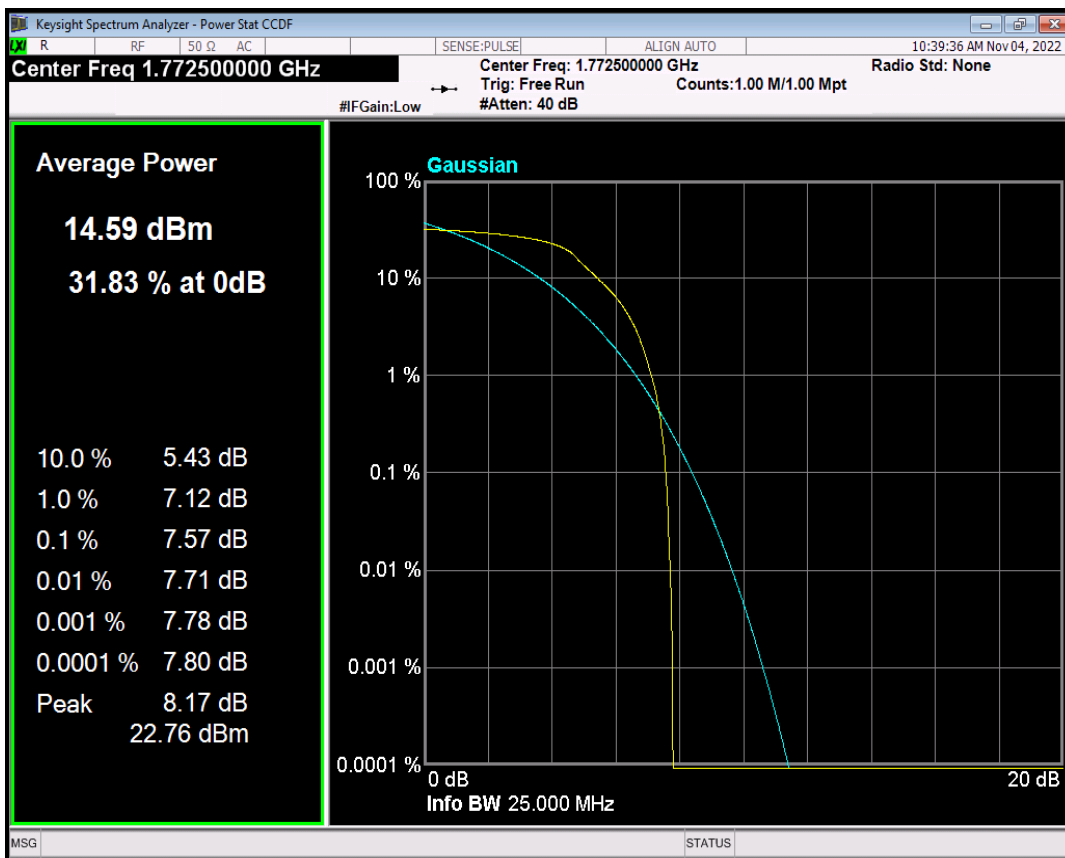

Band66 QPSK BW=15MHz Channel=132597 RB Size=6 Position=#0 NB Index=0