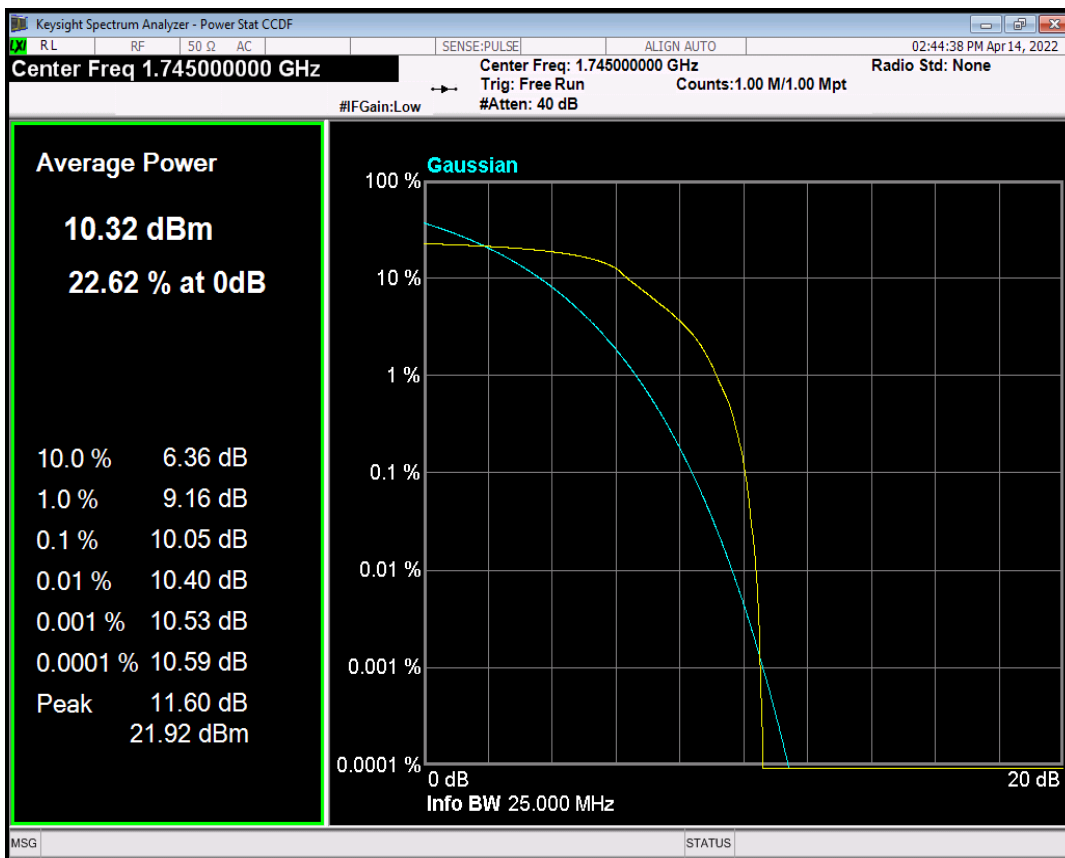

Band66 16QAM BW=1.4MHz Channel=132322 RB Size=6 Position=#0 NB Index=0