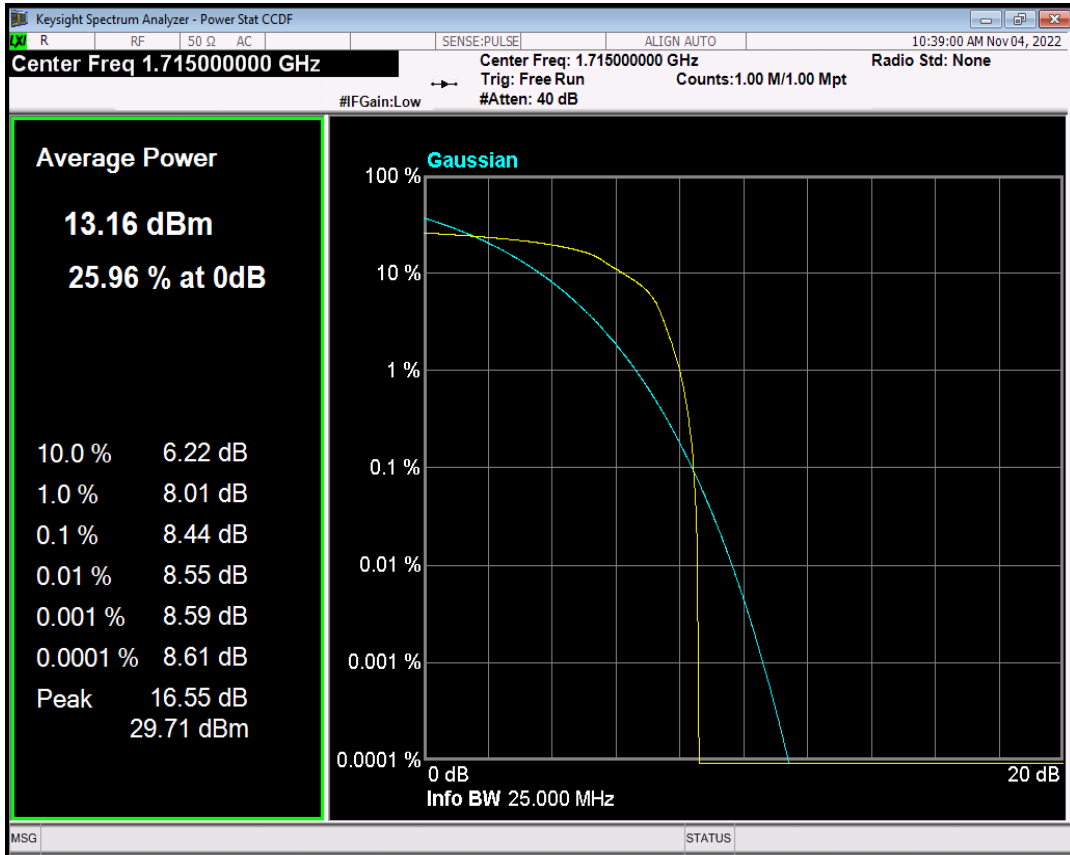

Band66 16QAM BW=10MHz Channel=132022 RB Size=5 Position=#0 NB Index=0