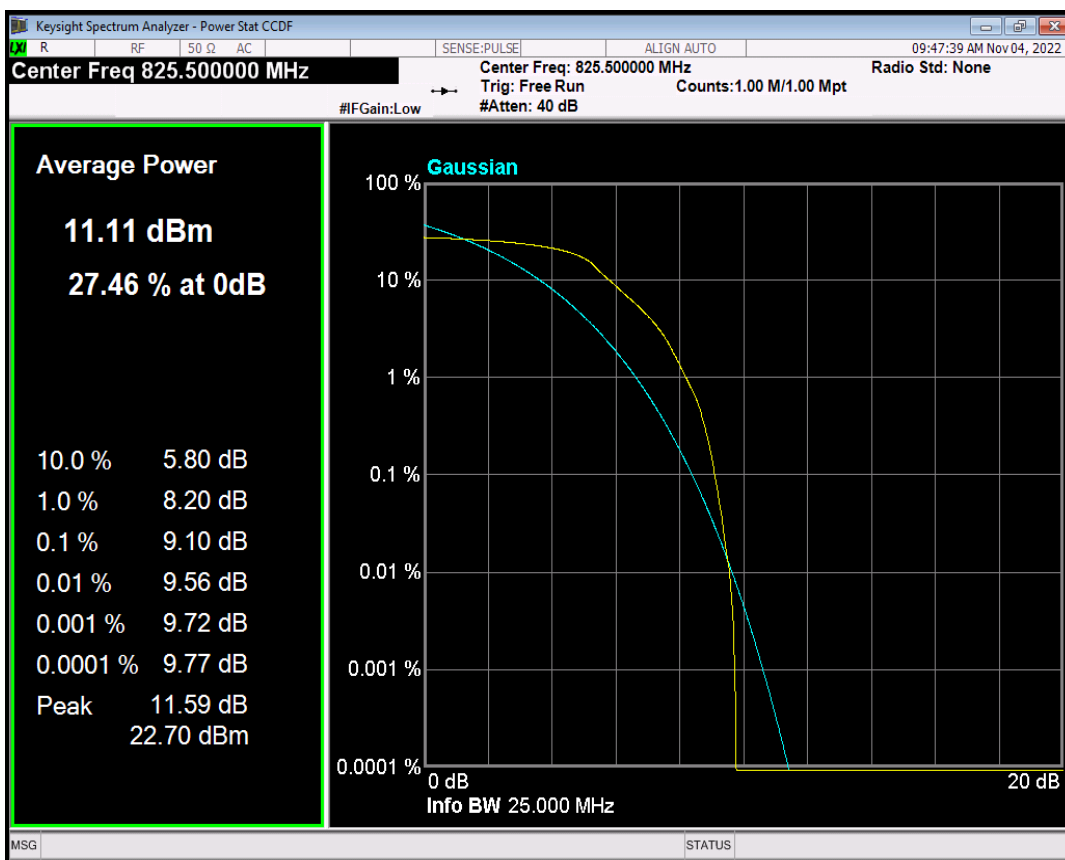

Band5 QPSK BW=10MHz Channel=20525 RB Size=6 Position=#0 NB Index=0

Band5 QPSK BW=10MHz Channel=20600 RB Size=6 Position=#0 NB Index=0

Band5 QPSK BW=3MHz Channel=20415 RB Size=6 Position=#0 NB Index=0

Band5 QPSK BW=3MHz Channel=20525 RB Size=6 Position=#0 NB Index=0