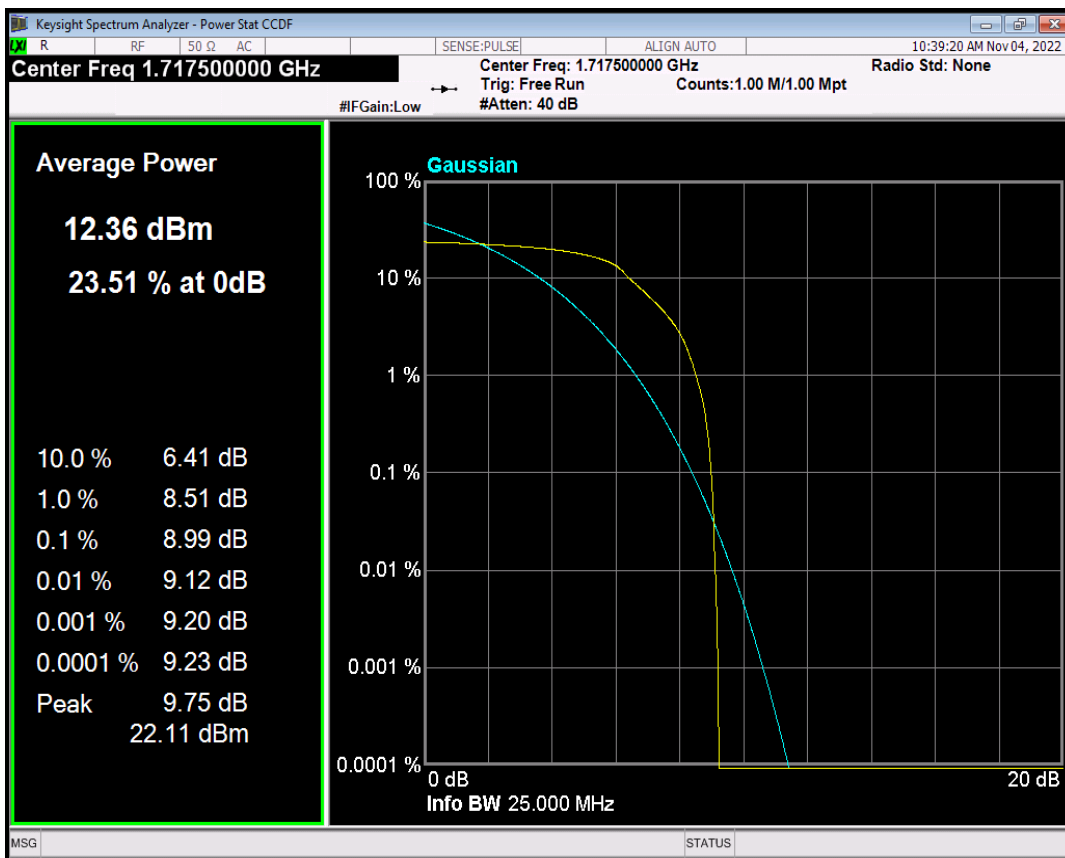

Band66 QPSK BW=15MHz Channel=132047 RB Size=6 Position=#0 NB Index=0