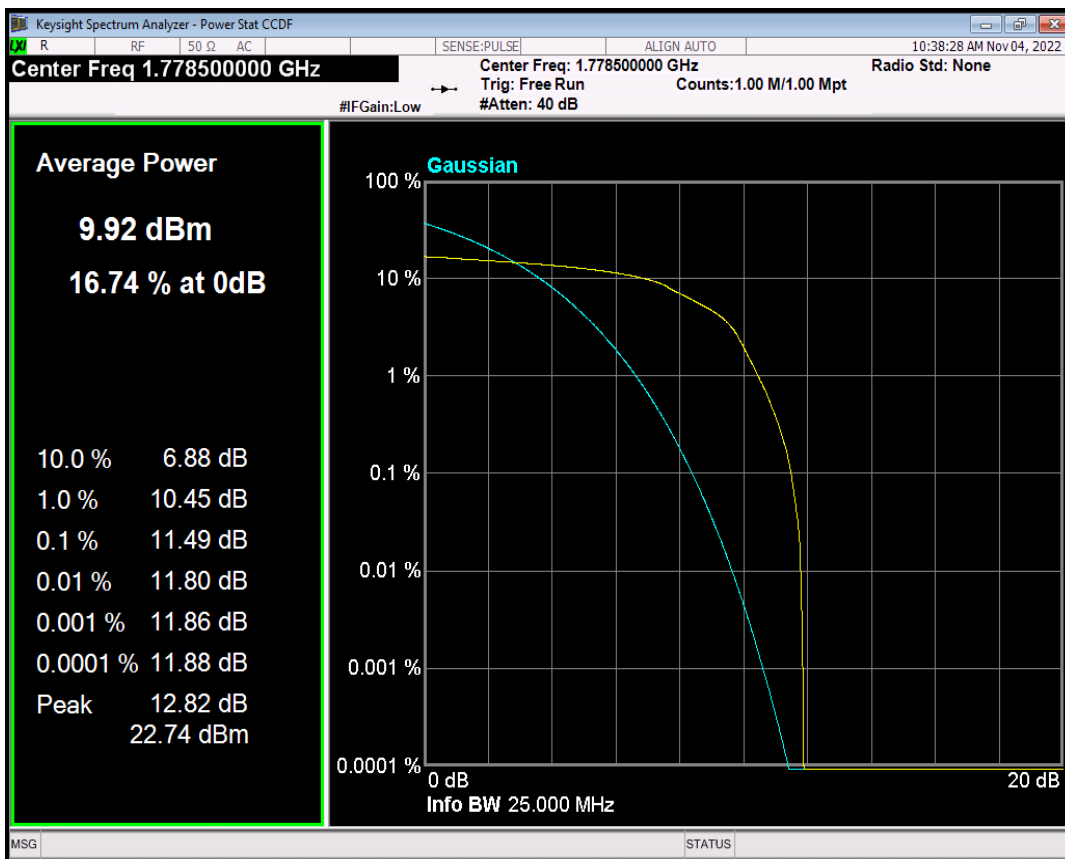

Band66 16QAM BW=3MHz Channel=132657 RB Size=5 Position=#0 NB Index=0