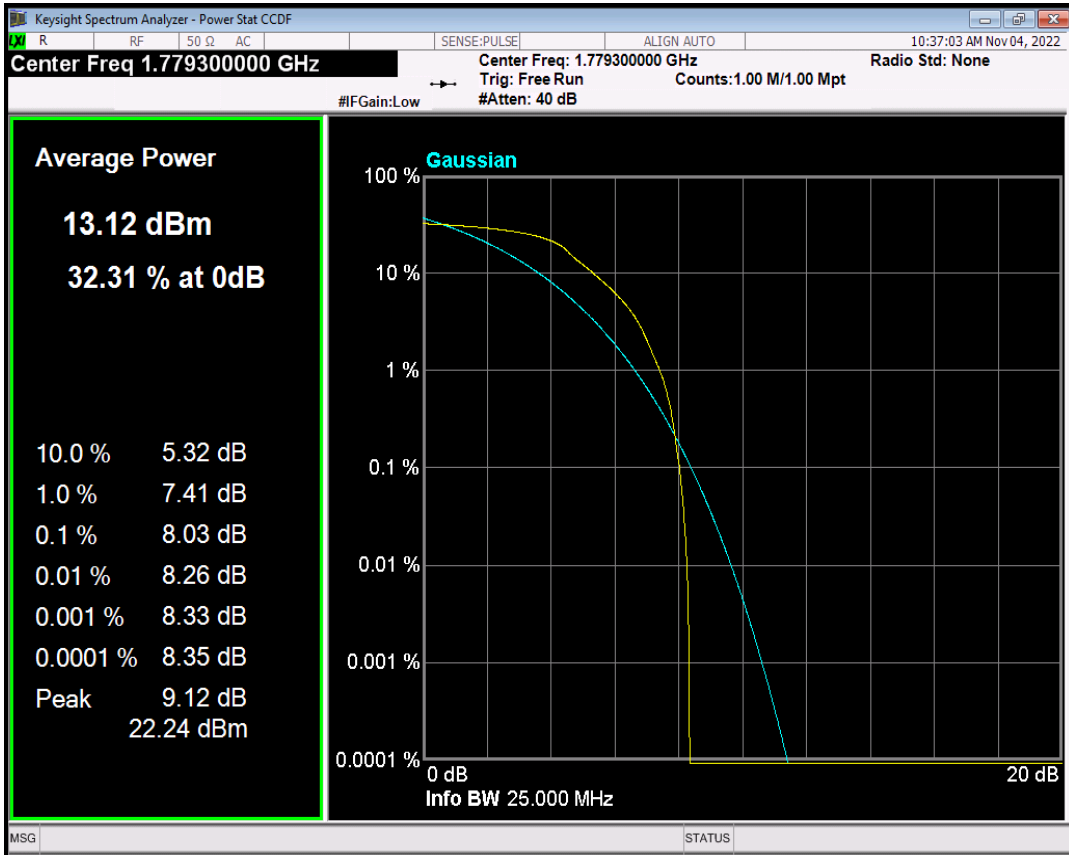

Band66 QPSK BW=1.4MHz Channel=132665 RB Size=6 Position=#0 NB Index=0