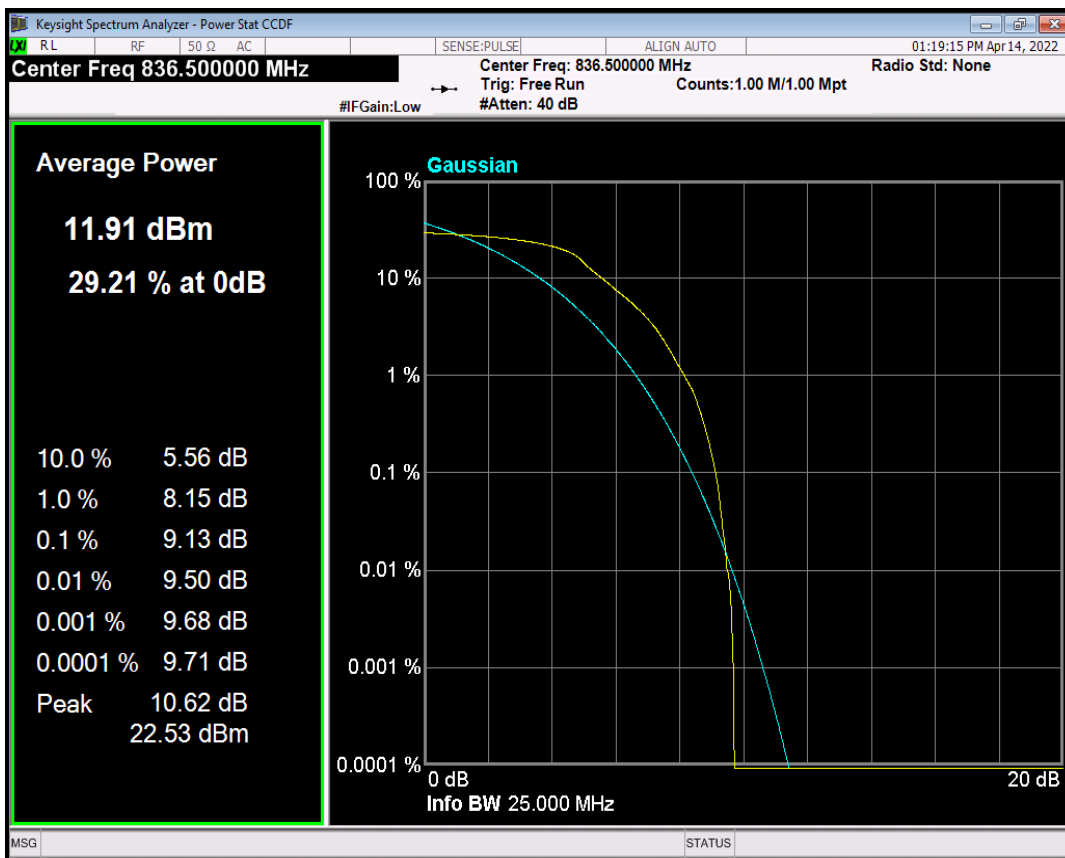

Band26(824-849) QPSK BW=10MHz Channel=26915 RB Size=6 Position=#0 NB Index=0

Band26(824-849) QPSK BW=10MHz Channel=26990 RB Size=6 Position=#0 NB Index=0