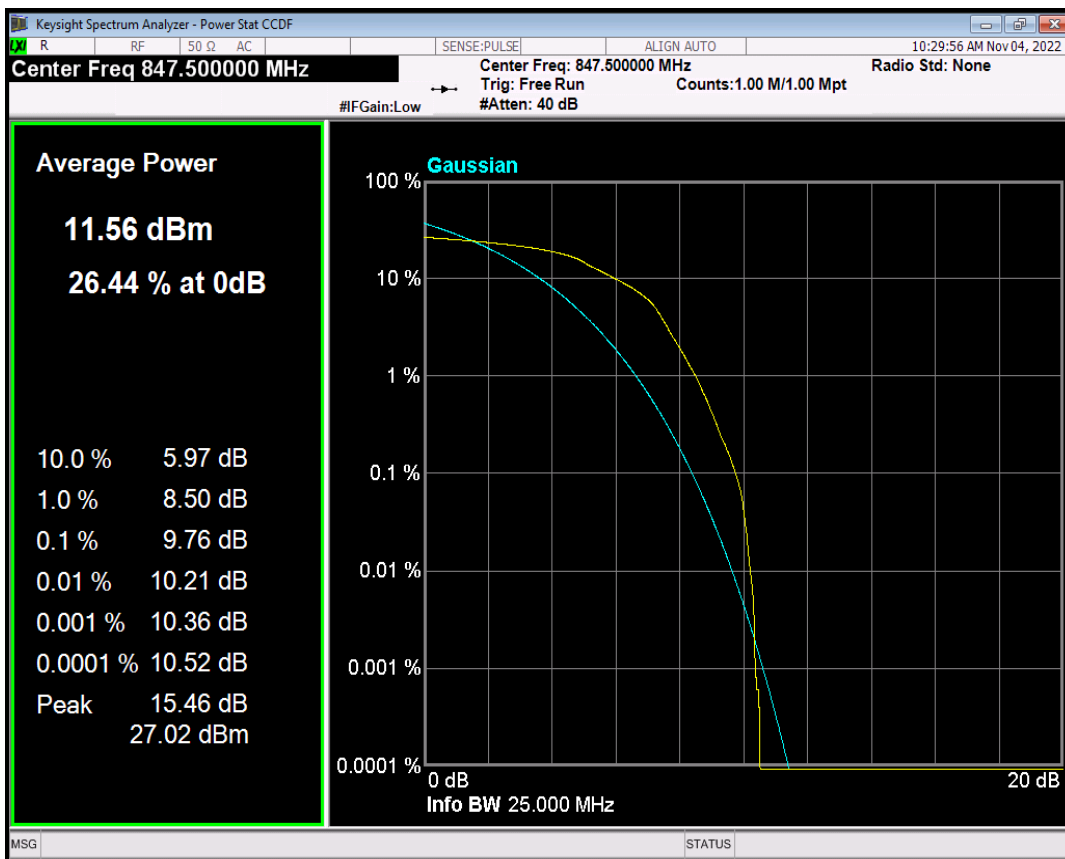

Band26(824-849) 16QAM BW=3MHz Channel=27025 RB Size=5 Position=#0 NB Index=0

Band26(824-849) 16QAM BW=5MHz Channel=26815 RB Size=5 Position=#0 NB Index=0