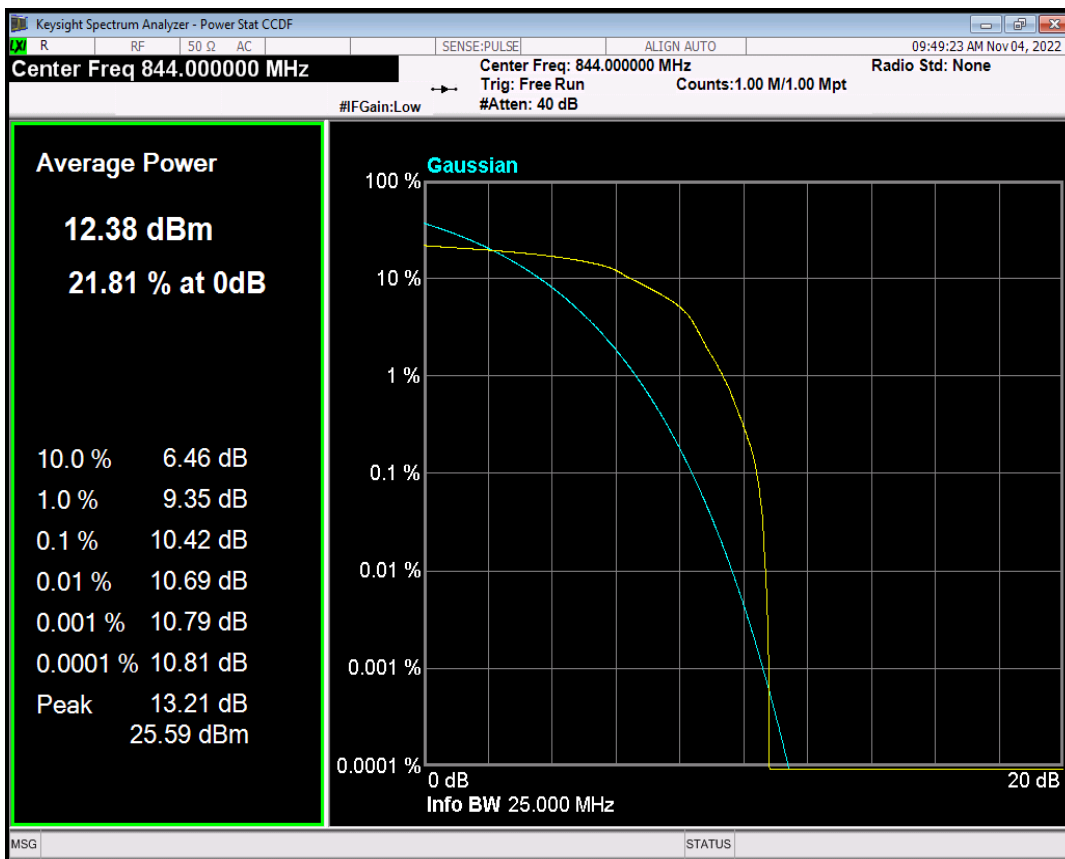

Band5 16QAM BW=10MHz Channel=20600 RB Size=5 Position=#0 NB Index=0

Band5 16QAM BW=3MHz Channel=20415 RB Size=5 Position=#0 NB Index=0