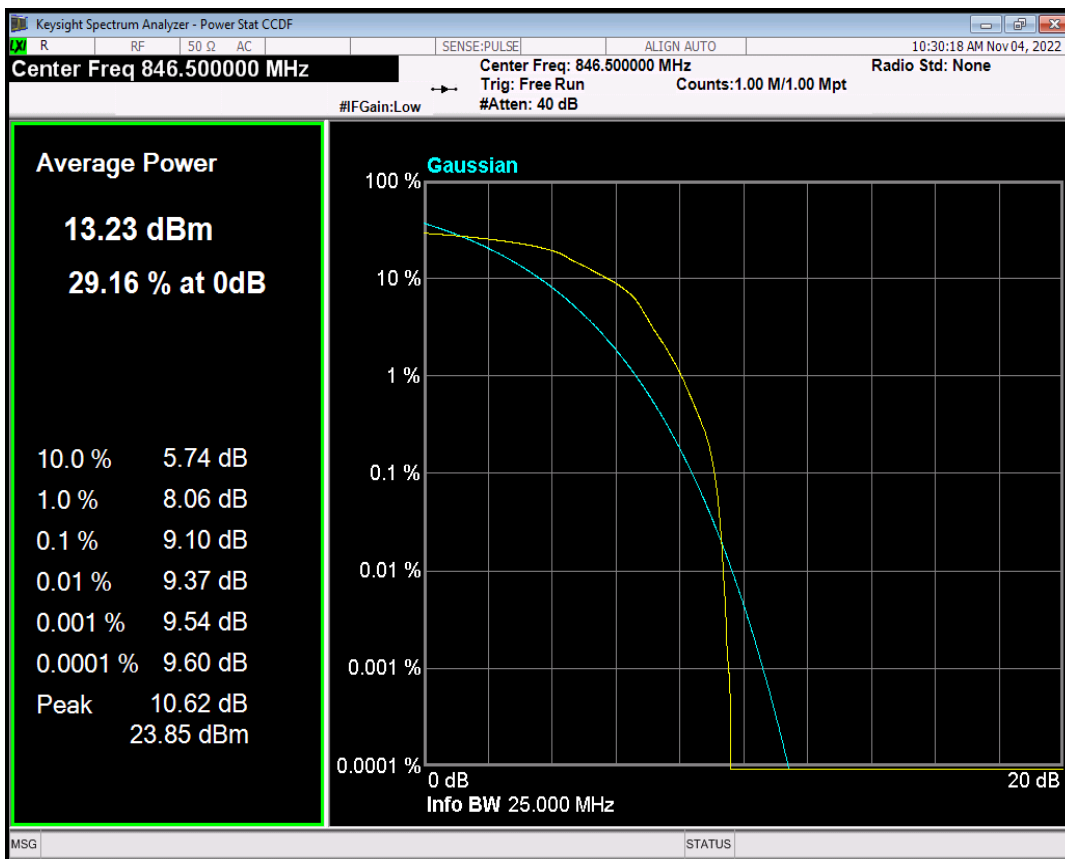

Band26(824-849) 16QAM BW=5MHz Channel=27015 RB Size=5 Position=#0 NB Index=0

Band26(824-849) QPSK BW=1.4MHz Channel=26797 RB Size=6 Position=#0 NB Index=0