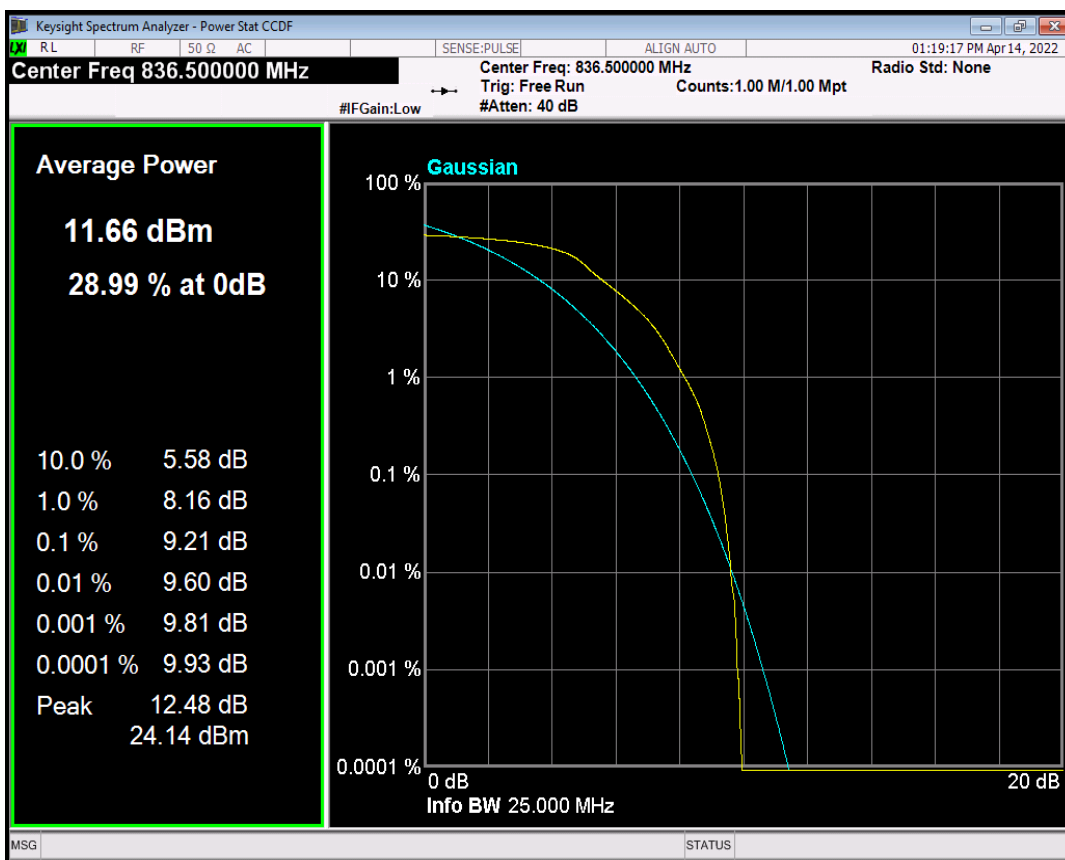

Band26(824-849) 16QAM BW=10MHz Channel=26915 RB Size=6 Position=#0 NB Index=0

Band26(824-849) 16QAM BW=15MHz Channel=26915 RB Size=6 Position=#0 NB Index=0