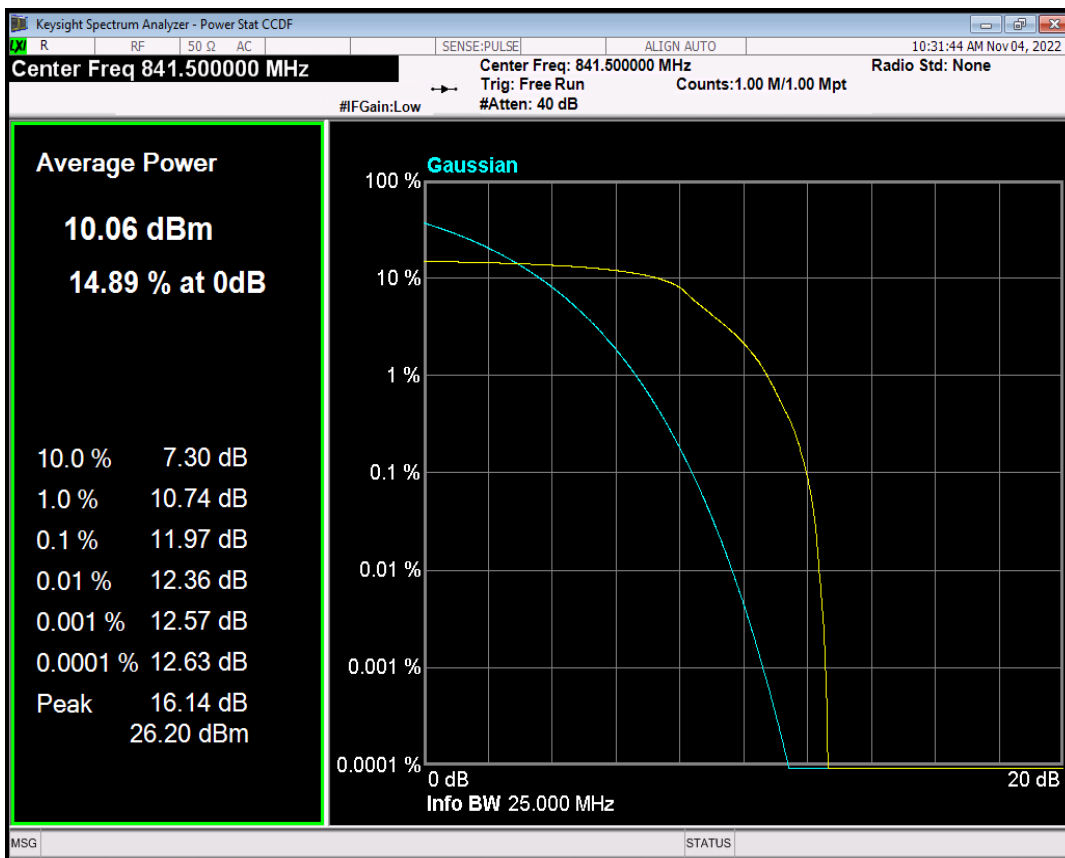

Band26(824-849) QPSK BW=15MHz Channel=26965 RB Size=6 Position=#0 NB Index=0

Band26(824-849) QPSK BW=3MHz Channel=26805 RB Size=6 Position=#0 NB Index=0