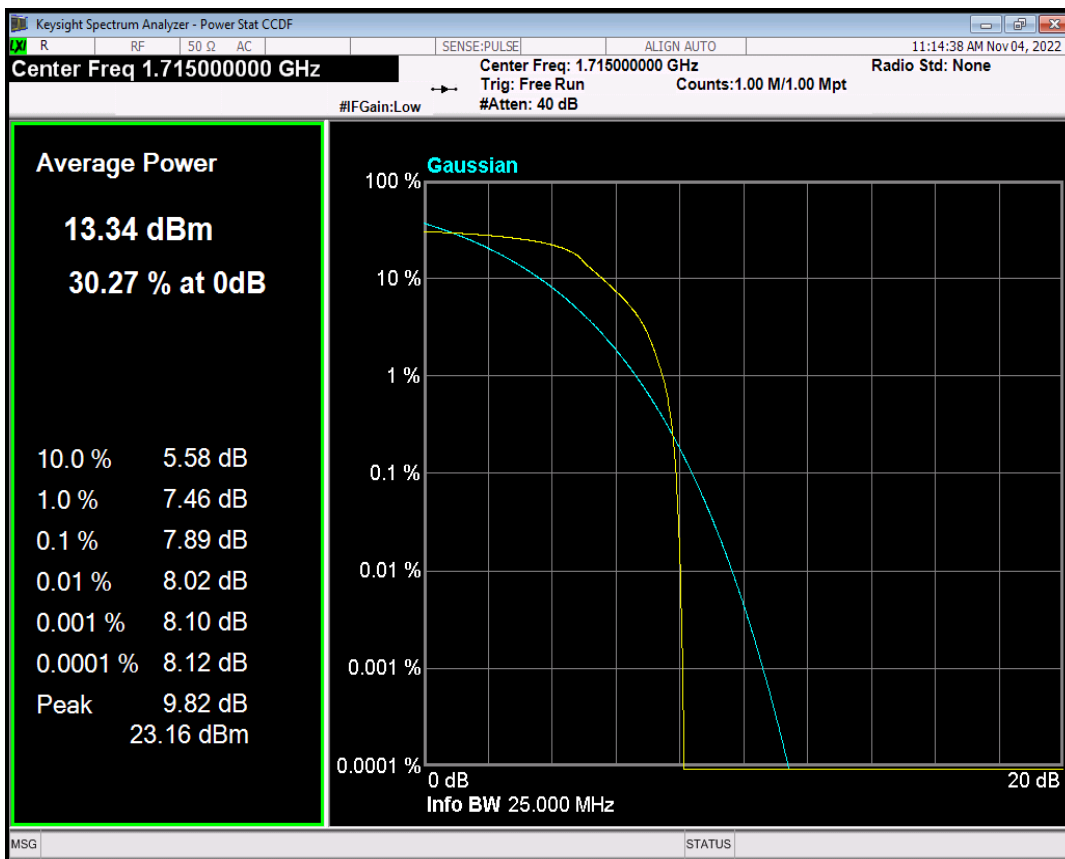

Band4 QPSK BW=10MHz Channel=20000 RB Size=6 Position=#0 NB Index=0

Band4 QPSK BW=10MHz Channel=20175 RB Size=6 Position=#0 NB Index=0