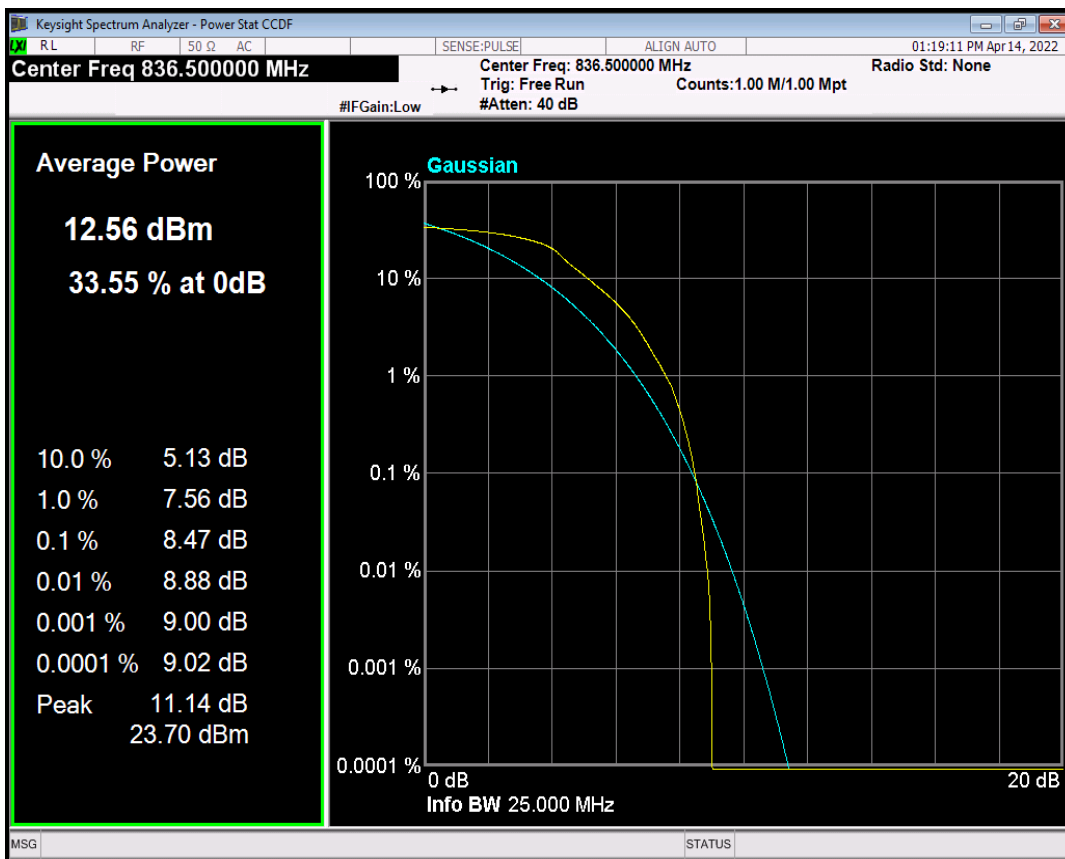

Band26(824-849) 16QAM BW=5MHz Channel=26915 RB Size=6 Position=#0 NB Index=0

Band26(824-849) 16QAM BW=10MHz Channel=26915 RB Size=6 Position=#0 NB Index=0