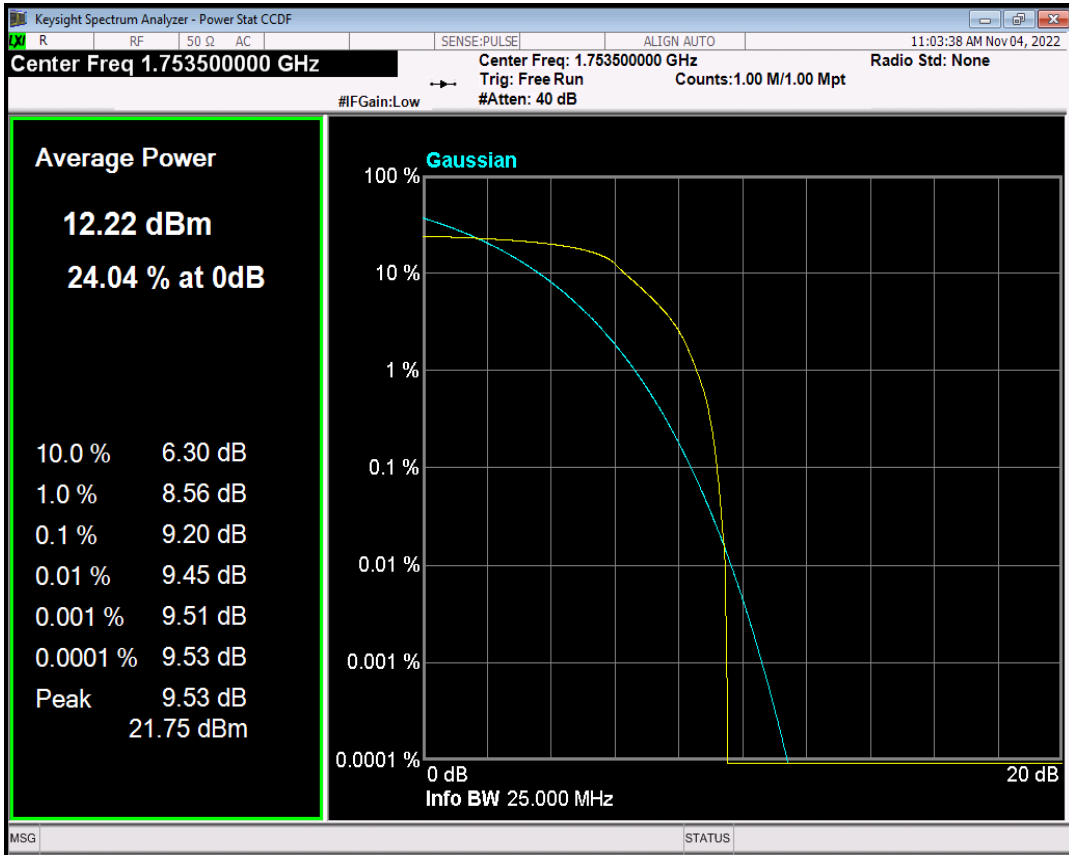

Band4 QPSK BW=3MHz Channel=20385 RB Size=6 Position=#0 NB Index=0

Band4 QPSK BW=5MHz Channel=19975 RB Size=6 Position=#0 NB Index=0