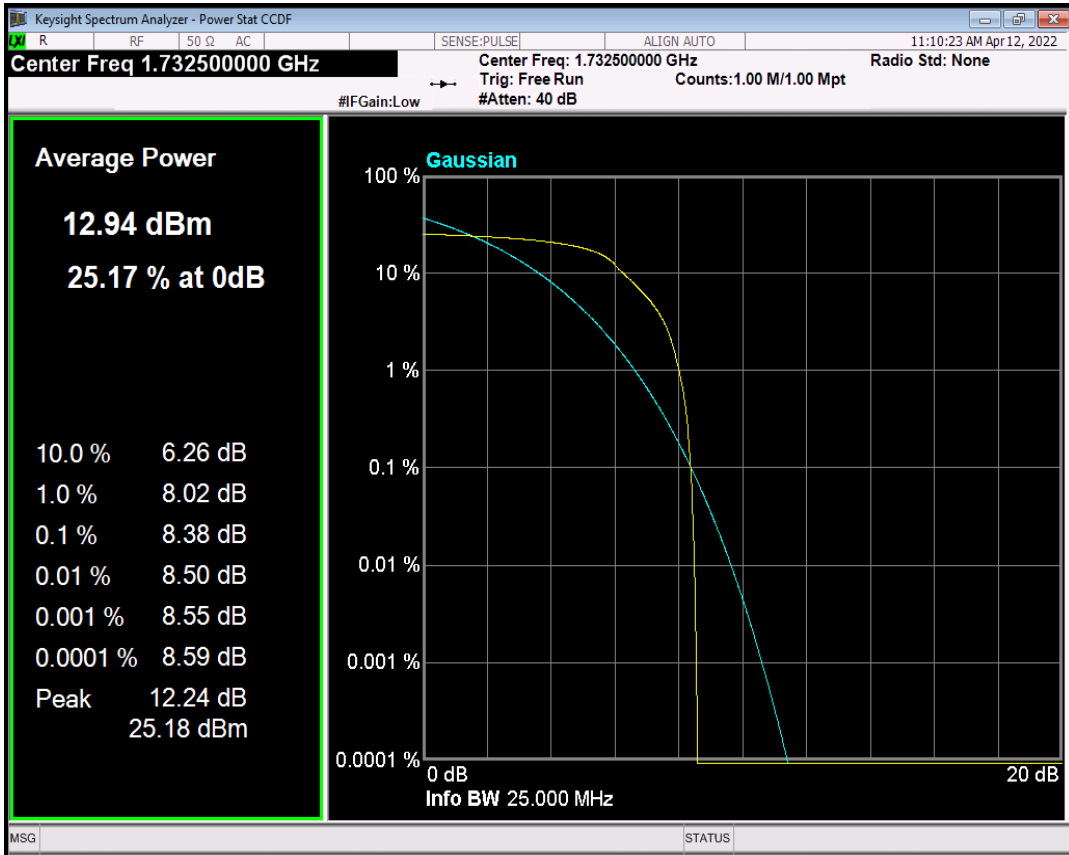

Band4 QPSK BW=20MHz Channel=20175 RB Size=6 Position=#0 NB Index=0

Band4 QPSK BW=20MHz Channel=20300 RB Size=6 Position=#0 NB Index=0