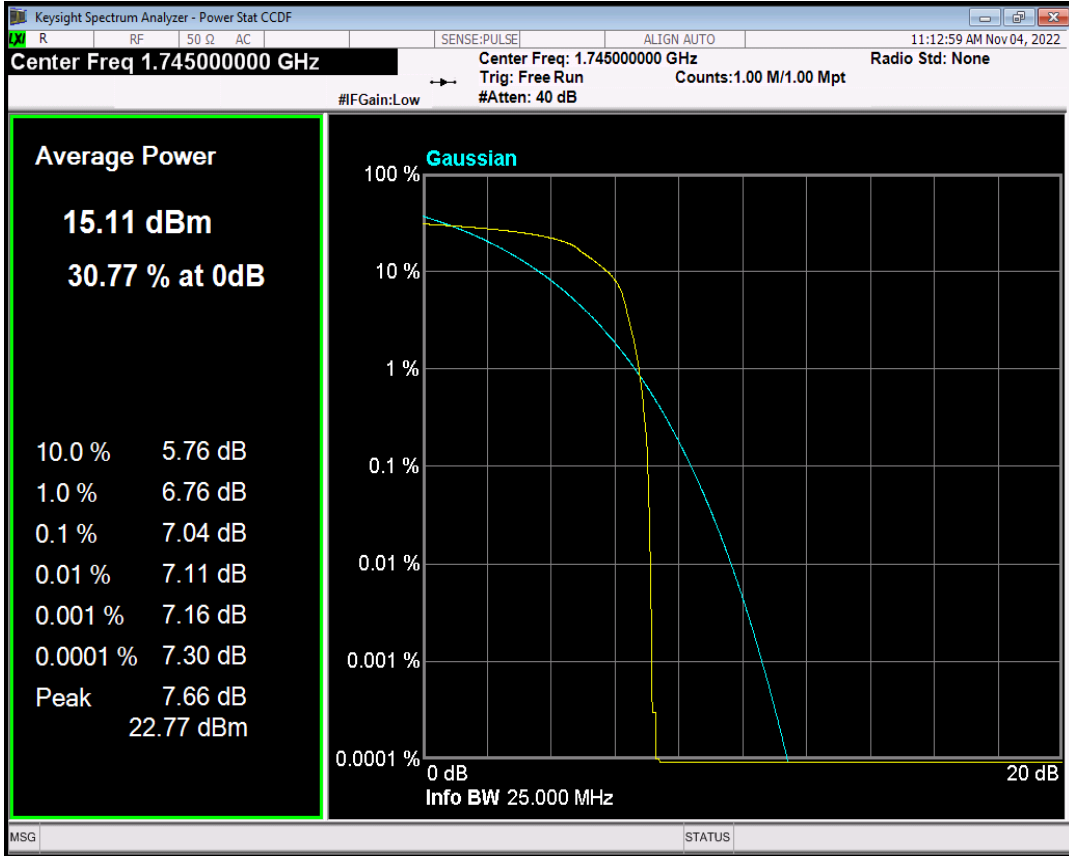

Band4 16QAM BW=20MHz Channel=20300 RB Size=5 Position=#0 NB Index=0

Band4 16QAM BW=3MHz Channel=19965 RB Size=5 Position=#0 NB Index=0