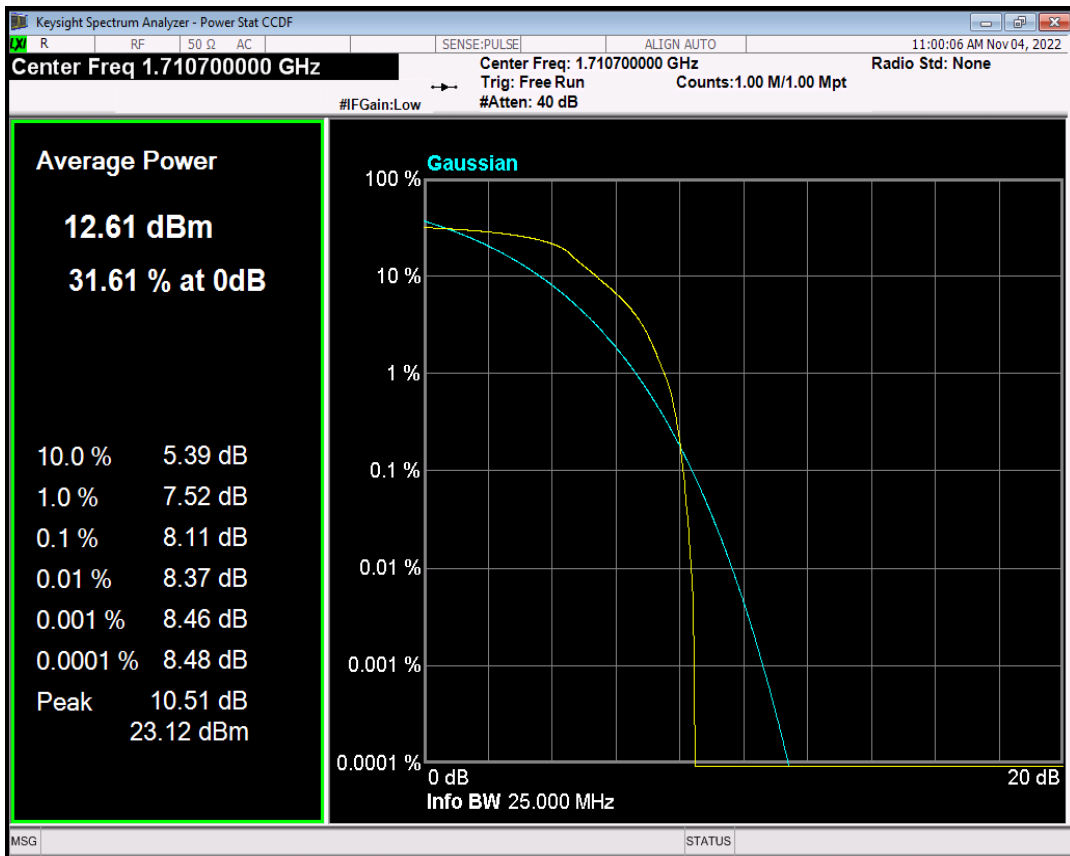

Band4 QPSK BW=1.4MHz Channel=19957 RB Size=6 Position=#0 NB Index=0

Band4 QPSK BW=1.4MHz Channel=20175 RB Size=6 Position=#0 NB Index=0