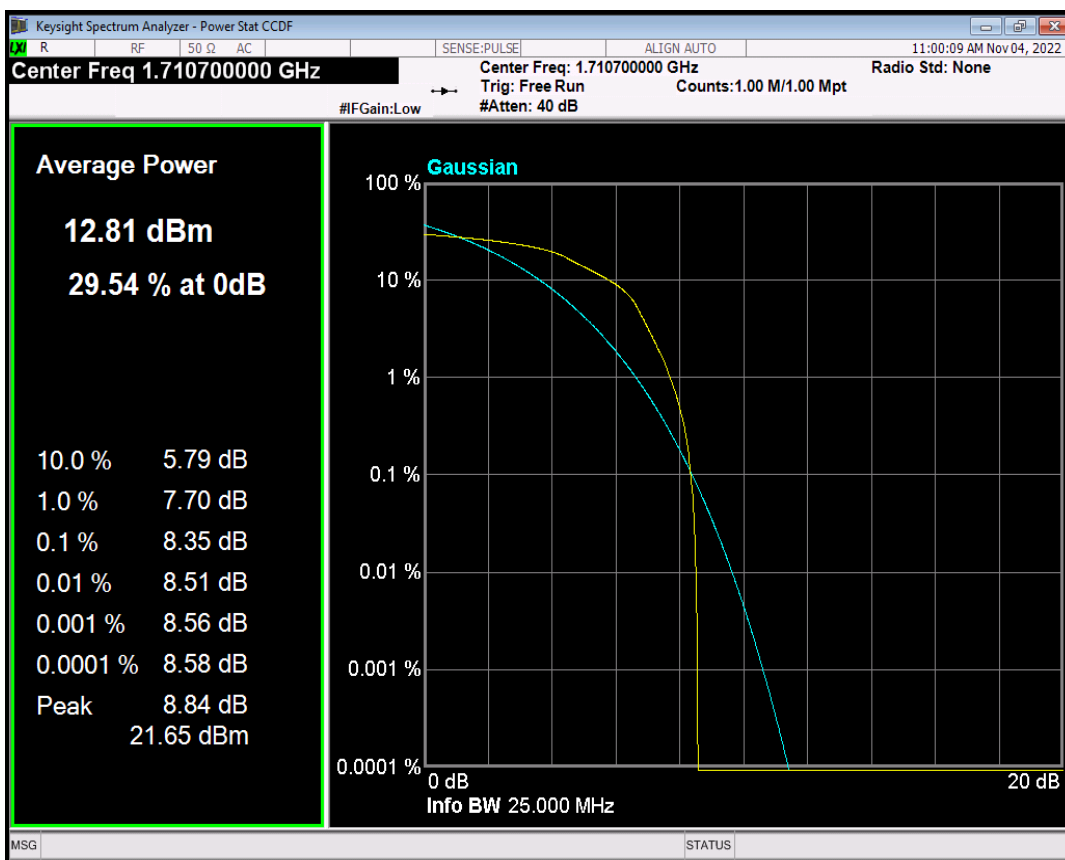

Band26(824-849) 16QAM BW=10MHz Channel=26915 RB Size=6 Position=#0 NB Index=0

Band26(824-849) 16QAM BW=15MHz Channel=26915 RB Size=6 Position=#0 NB Index=0

Band4 16QAM BW=1.4MHz Channel=19957 RB Size=5 Position=#0 NB Index=0