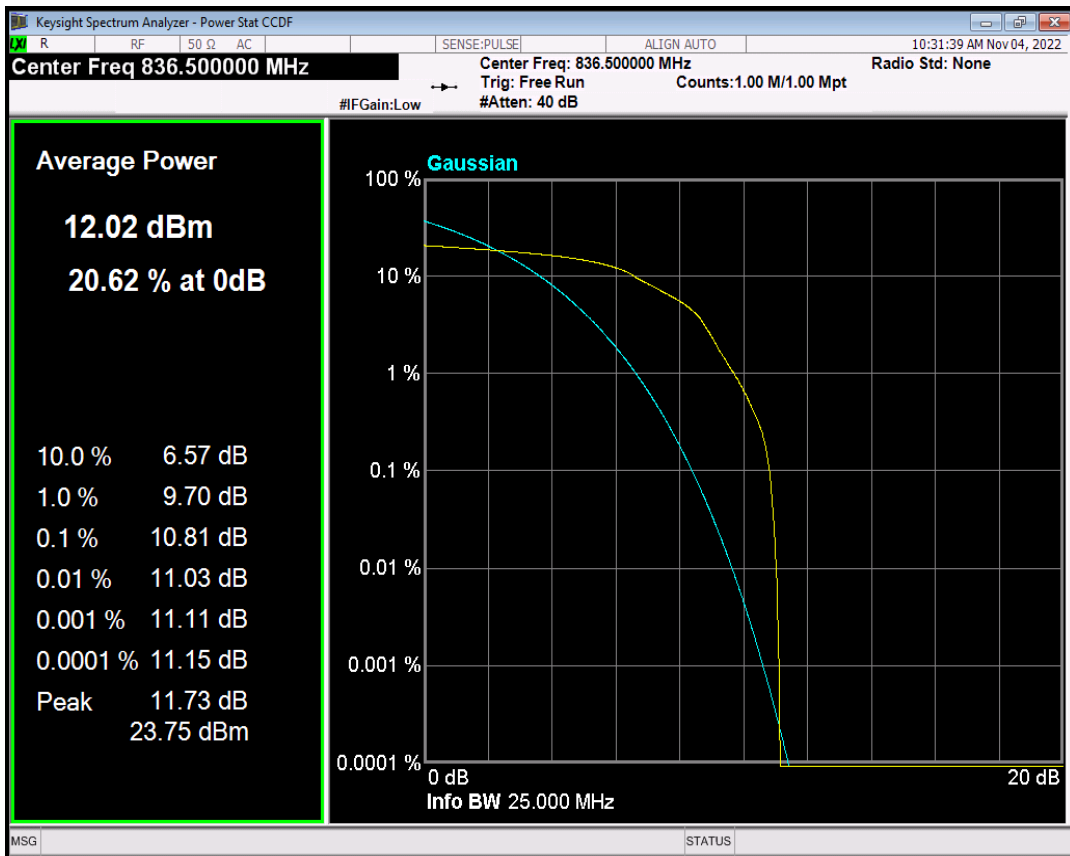

Band26(824-849) 16QAM BW=15MHz Channel=26915 RB Size=5 Position=#0 NB Index=0

Band26(824-849) 16QAM BW=15MHz Channel=26965 RB Size=5 Position=#0 NB Index=0