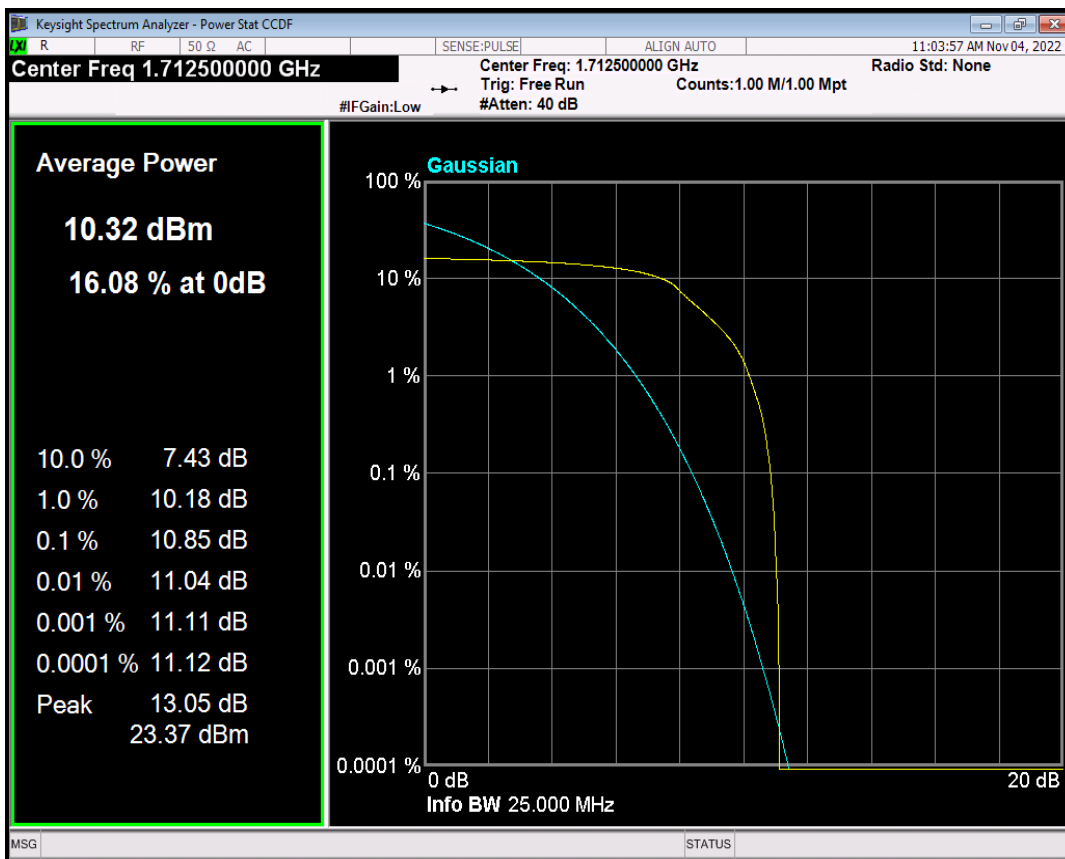

Band4 QPSK BW=5MHz Channel=19975 RB Size=6 Position=#0 NB Index=0

Band4 QPSK BW=5MHz Channel=20175 RB Size=6 Position=#0 NB Index=0