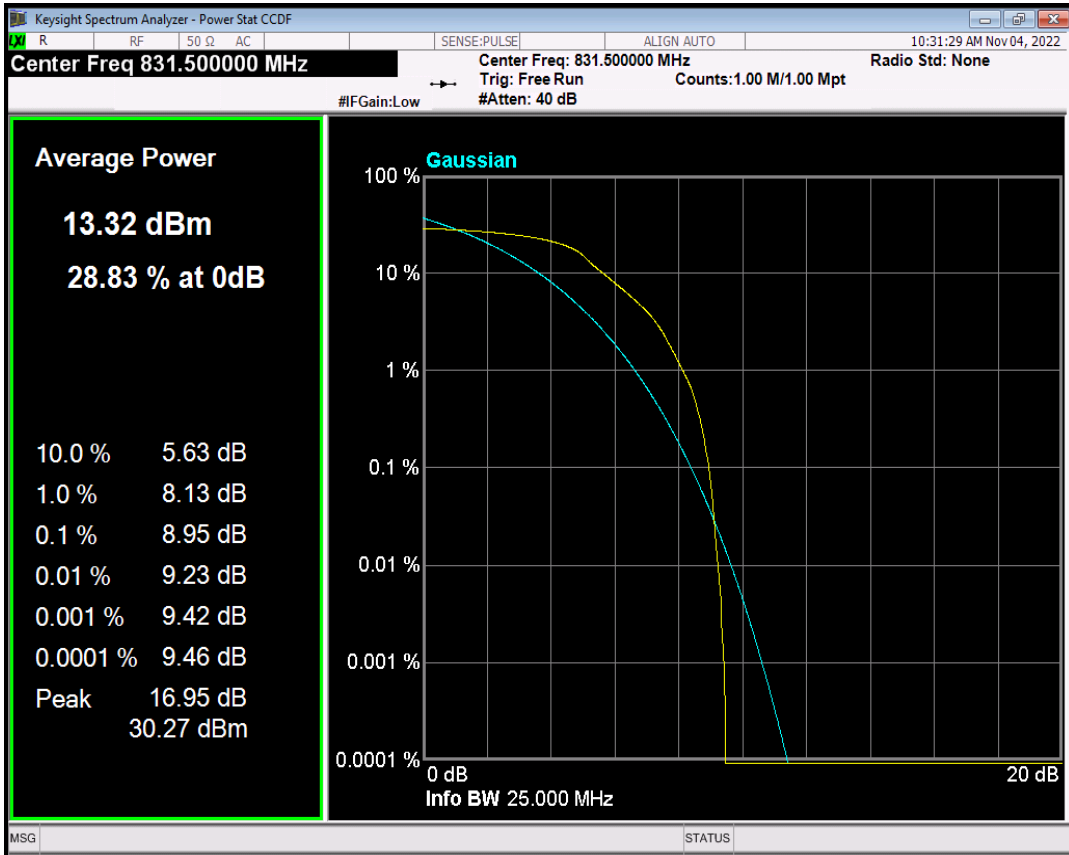

Band26(824-849) QPSK BW=15MHz Channel=26865 RB Size=6 Position=#0 NB Index=0

Band26(824-849) QPSK BW=15MHz Channel=26915 RB Size=6 Position=#0 NB Index=0