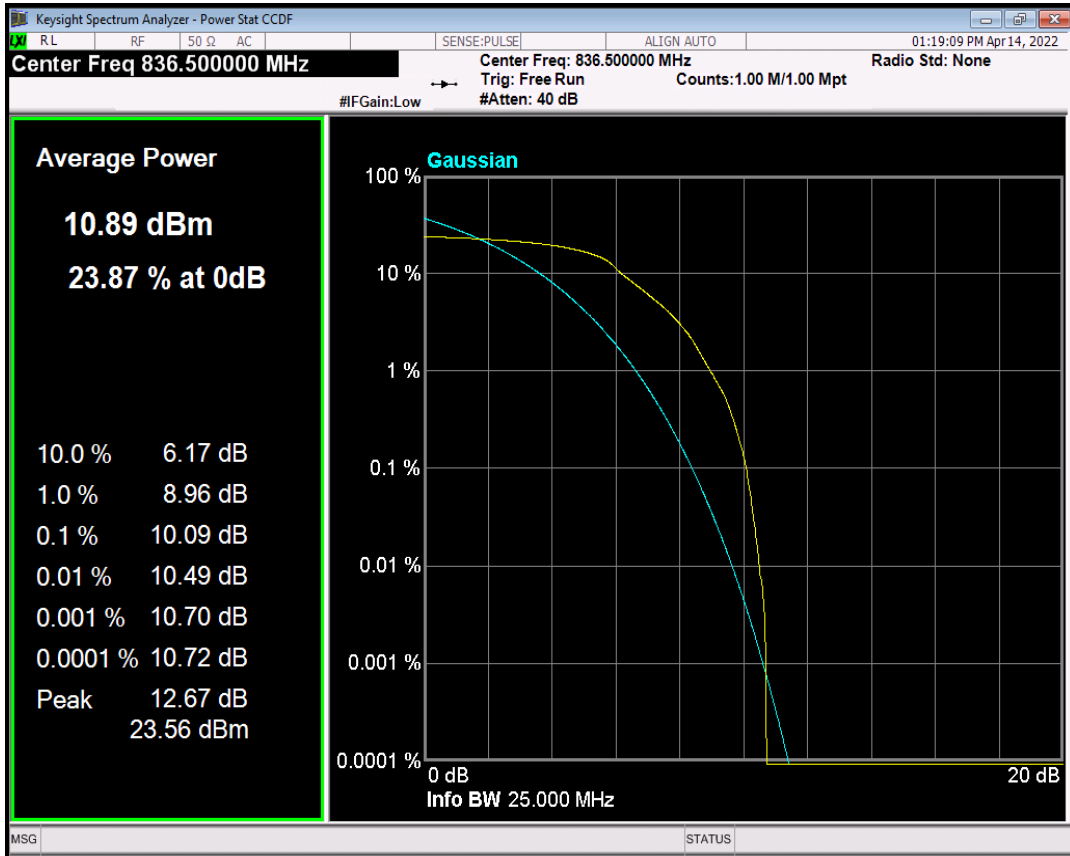

Band26(824-849) QPSK BW=5MHz Channel=26915 RB Size=6 Position=#0 NB Index=0

Band26(824-849) QPSK BW=5MHz Channel=27015 RB Size=6 Position=#0 NB Index=0