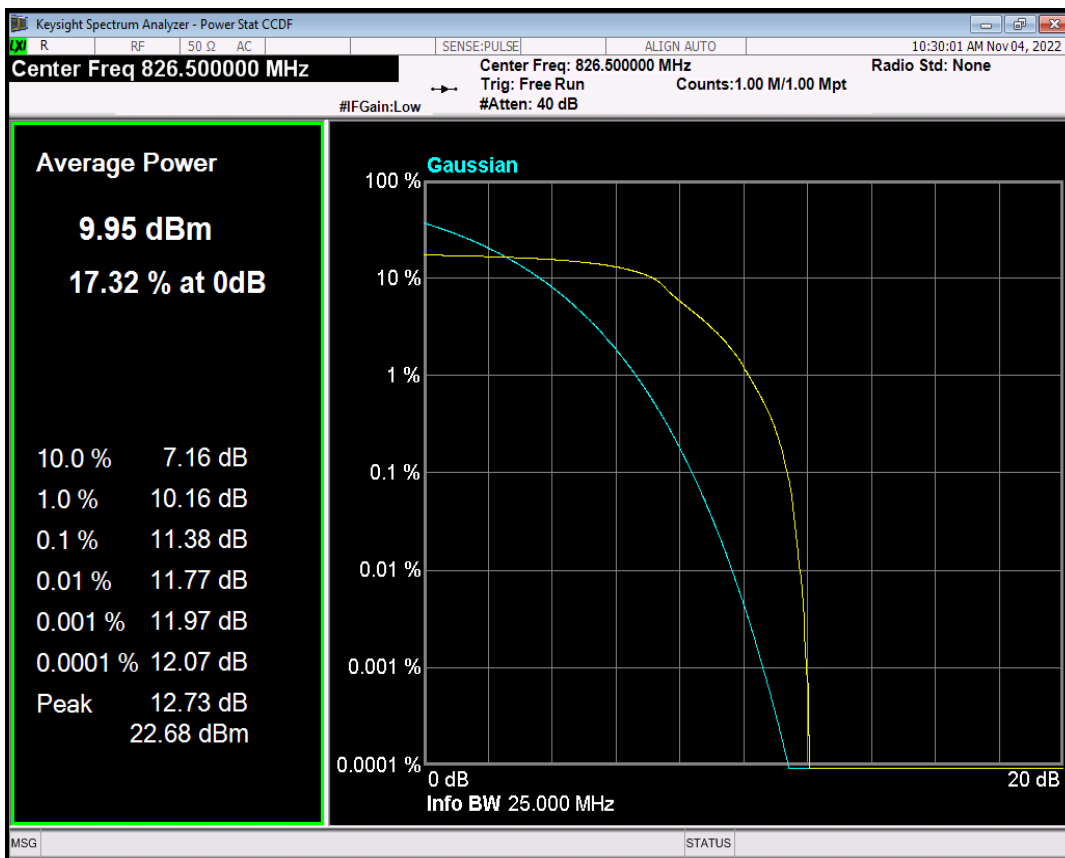

Band26(824-849) QPSK BW=5MHz Channel=26815 RB Size=6 Position=#0 NB Index=0

Band26(824-849) QPSK BW=5MHz Channel=26915 RB Size=6 Position=#0 NB Index=0