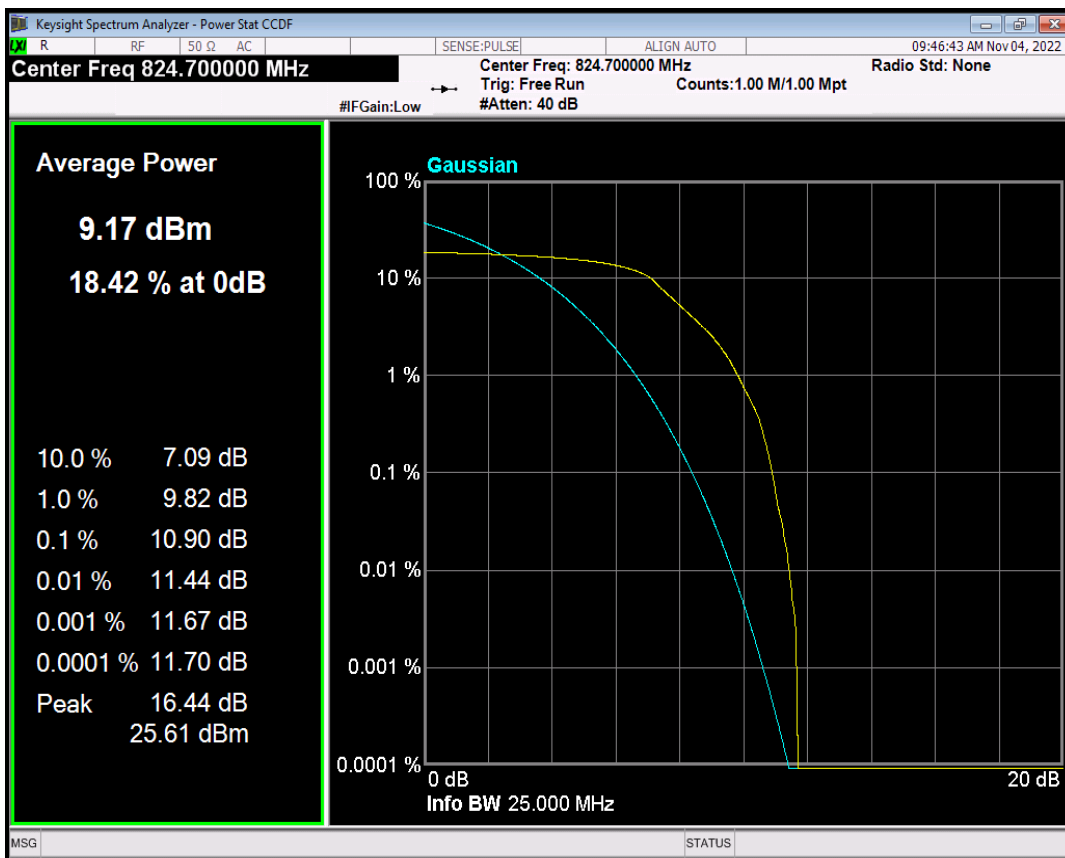

Band5 QPSK BW=1.4MHz Channel=20407 RB Size=6 Position=#0 NB Index=0

Band5 QPSK BW=1.4MHz Channel=20525 RB Size=6 Position=#0 NB Index=0