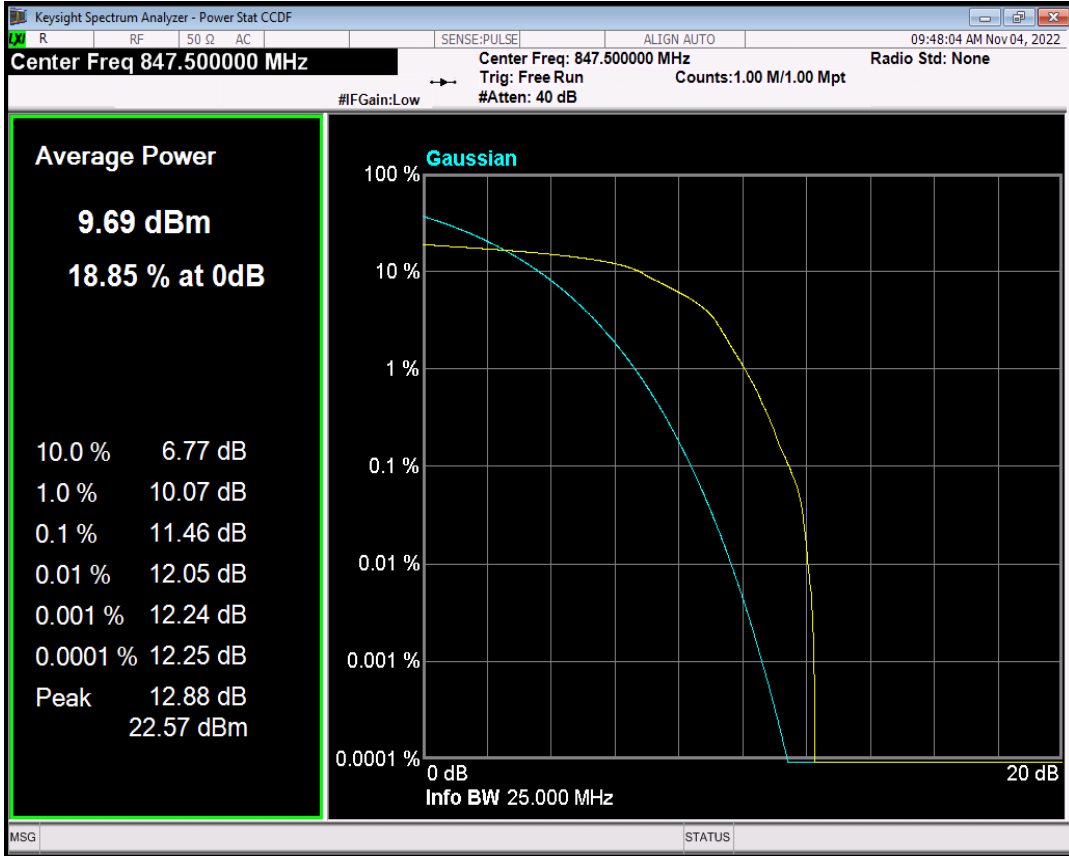

Band5 16QAM BW=3MHz Channel=20635 RB Size=5 Position=#0 NB Index=0

Band5 16QAM BW=5MHz Channel=20425 RB Size=5 Position=#0 NB Index=0