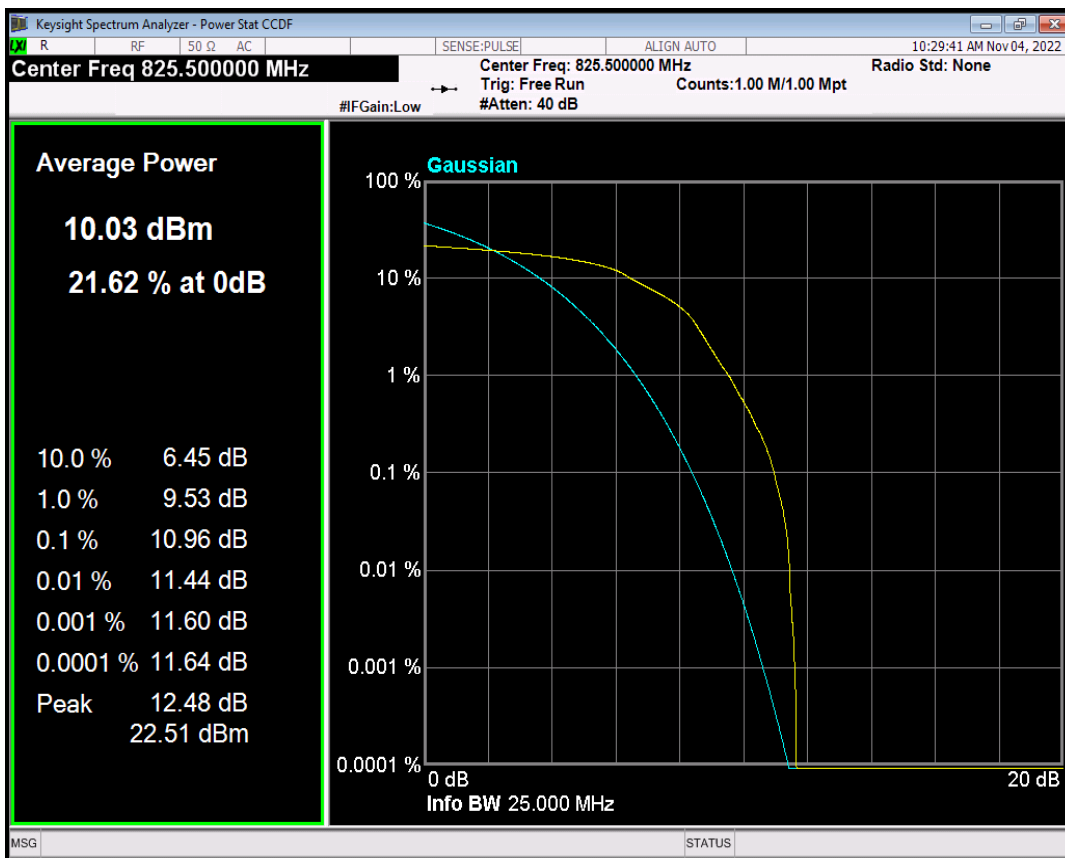

Band26(824-849) 16QAM BW=3MHz Channel=26805 RB Size=5 Position=#0 NB Index=0

Band26(824-849) 16QAM BW=3MHz Channel=27025 RB Size=5 Position=#0 NB Index=0