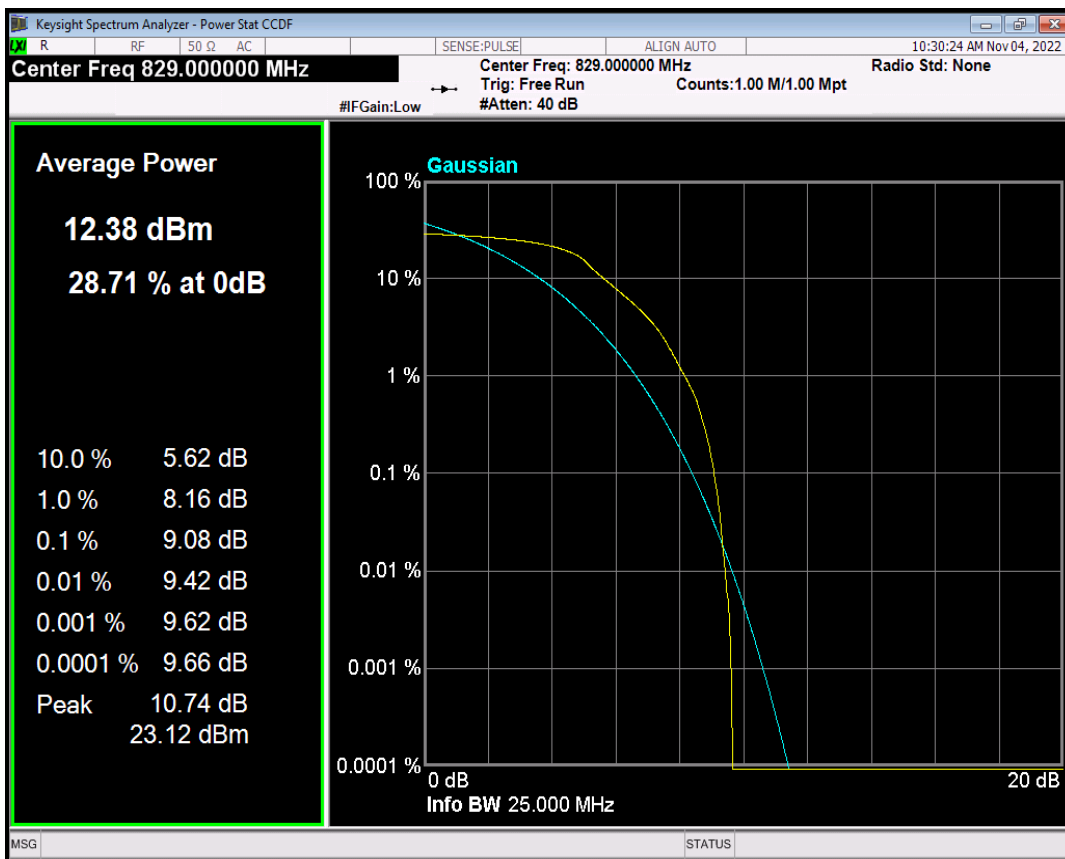

Band26(824-849) QPSK BW=10MHz Channel=26840 RB Size=6 Position=#0 NB Index=0

Band26(824-849) QPSK BW=10MHz Channel=26915 RB Size=6 Position=#0 NB Index=0