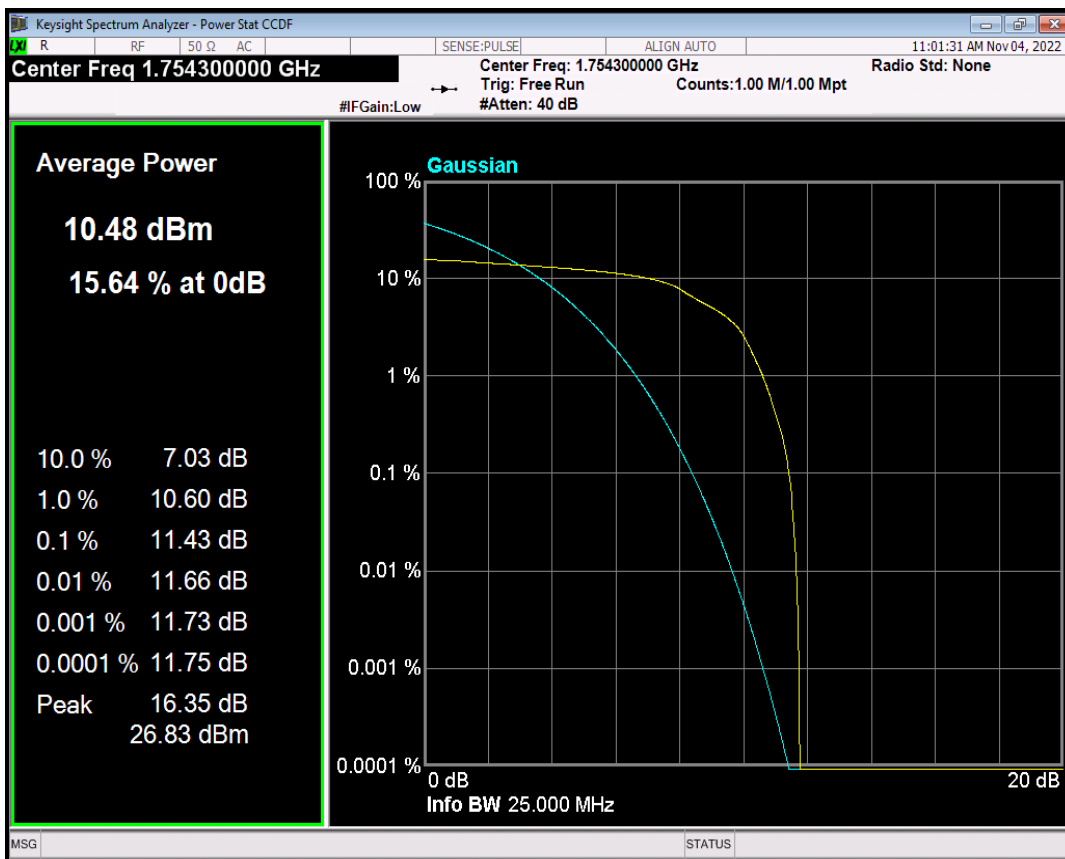

Band4 16QAM BW=1.4MHz Channel=20393 RB Size=5 Position=#0 NB Index=0

Band4 16QAM BW=10MHz Channel=20000 RB Size=5 Position=#0 NB Index=0