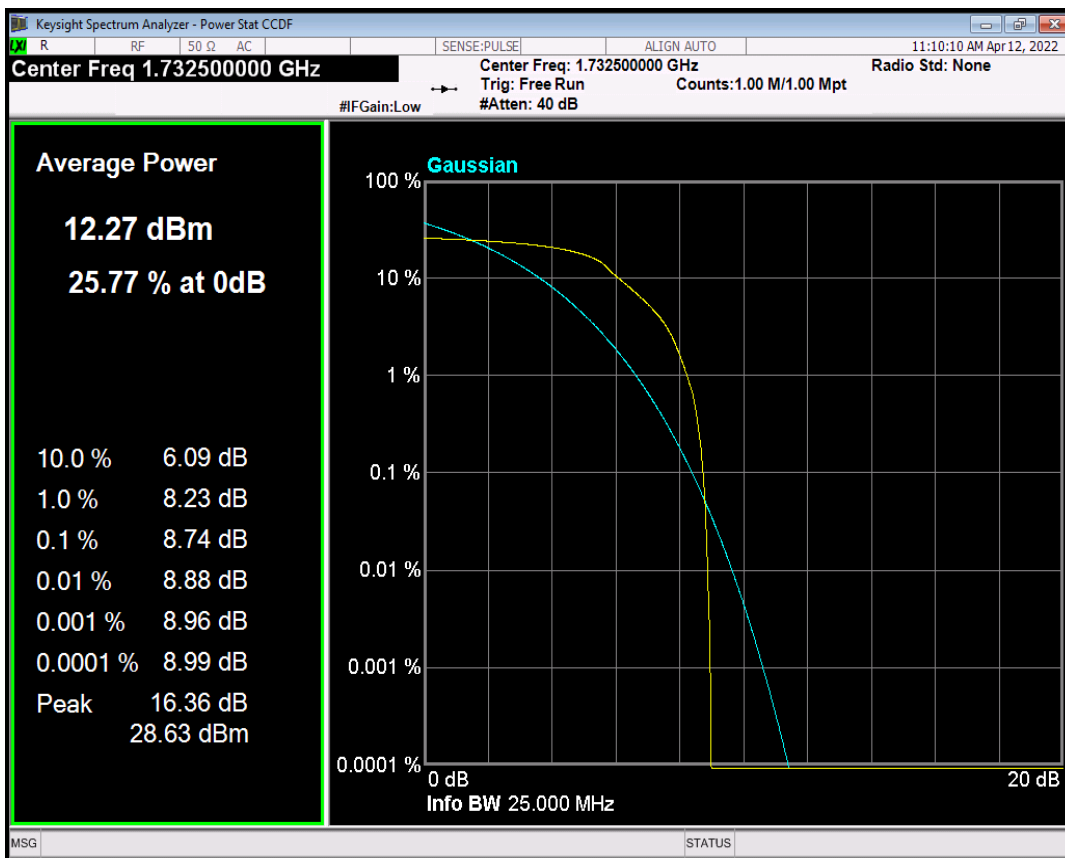

Band4 QPSK BW=1.4MHz Channel=20393 RB Size=6 Position=#0 NB Index=0

Band4 QPSK BW=10MHz Channel=20000 RB Size=6 Position=#0 NB Index=0

Band4 QPSK BW=10MHz Channel=20175 RB Size=6 Position=#0 NB Index=0

Band4 QPSK BW=10MHz Channel=20350 RB Size=6 Position=#0 NB Index=0