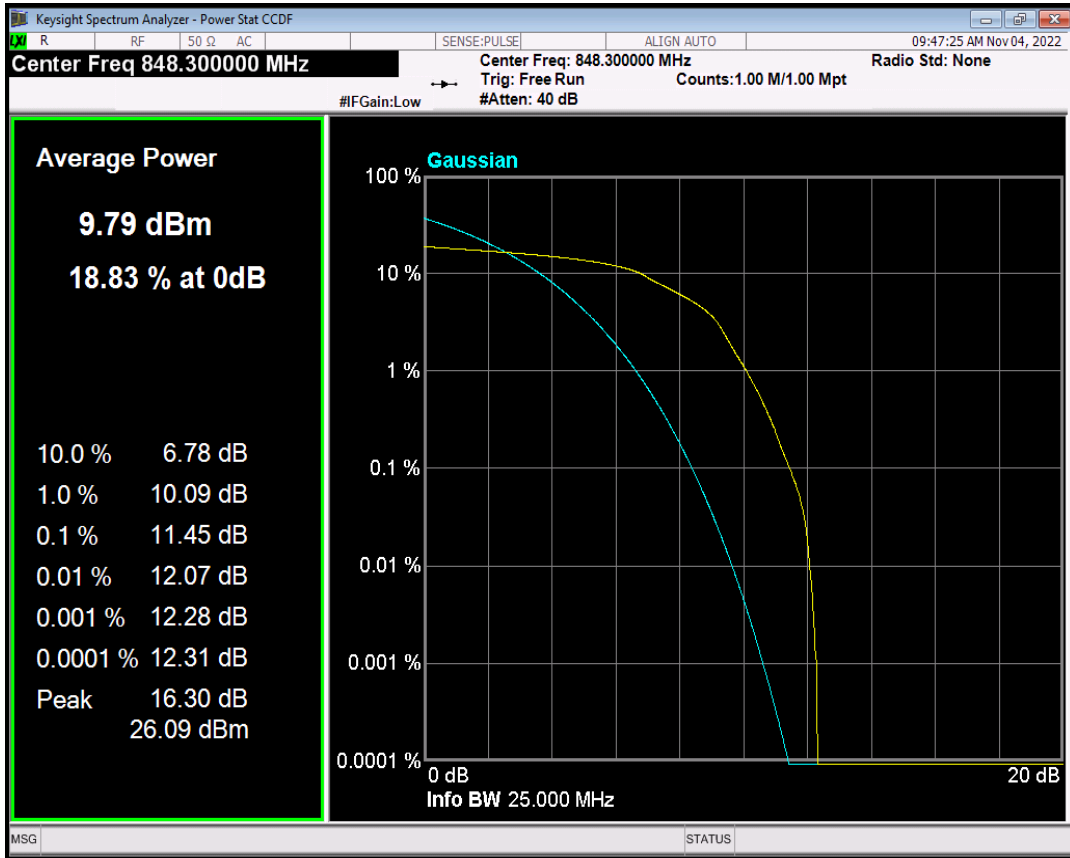

Band5 16QAM BW=1.4MHz Channel=20643 RB Size=5 Position=#0 NB Index=0

Band5 16QAM BW=10MHz Channel=20450 RB Size=5 Position=#0 NB Index=0