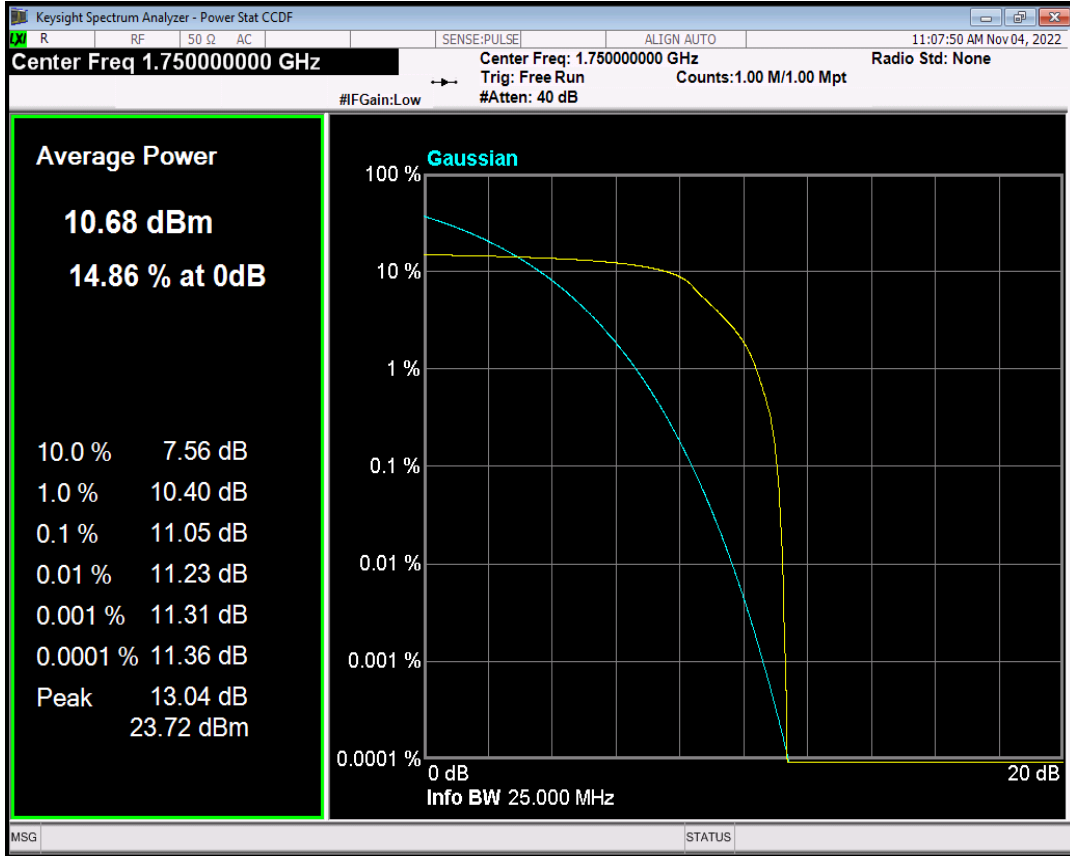

Band4 QPSK BW=1.4MHz Channel=20393 RB Size=6 Position=#0 NB Index=0

Band4 QPSK BW=10MHz Channel=20000 RB Size=6 Position=#0 NB Index=0

Band4 QPSK BW=10MHz Channel=20175 RB Size=6 Position=#0 NB Index=0

Band4 QPSK BW=10MHz Channel=20350 RB Size=6 Position=#0 NB Index=0