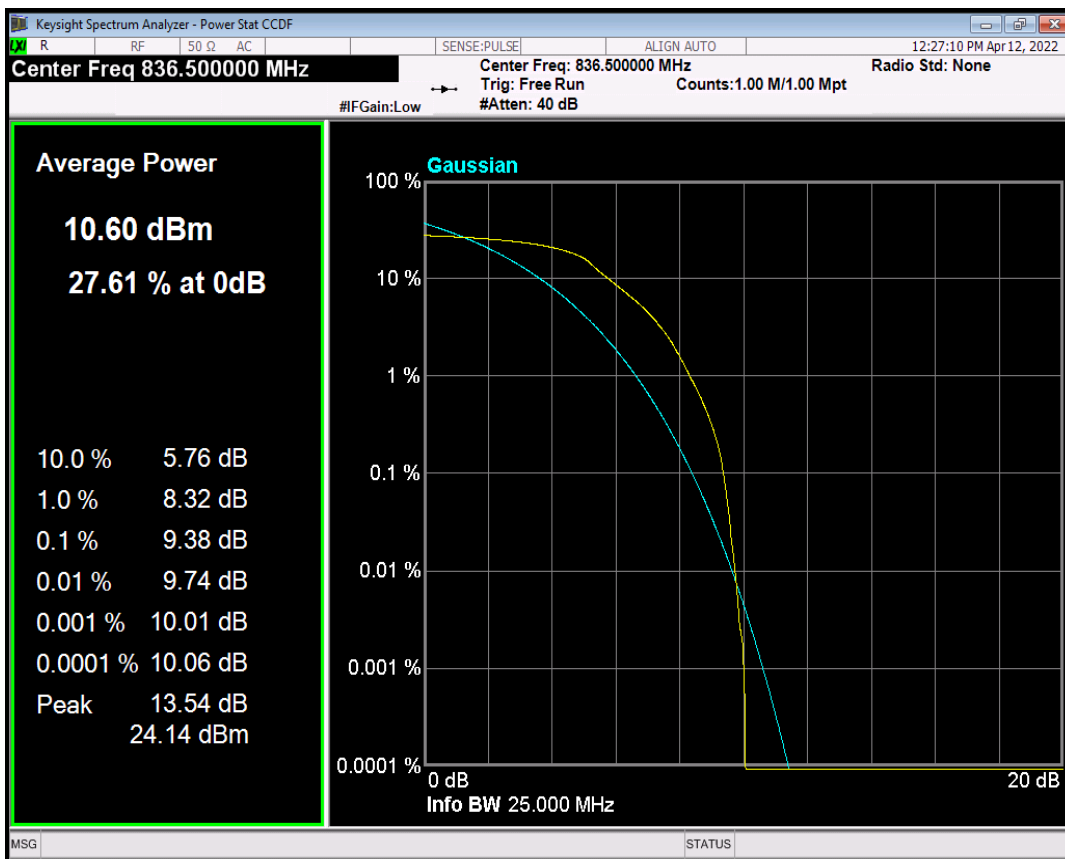

Band5 QPSK BW=1.4MHz Channel=20525 RB Size=6 Position=#0 NB Index=0

Band5 QPSK BW=1.4MHz Channel=20643 RB Size=6 Position=#0 NB Index=0