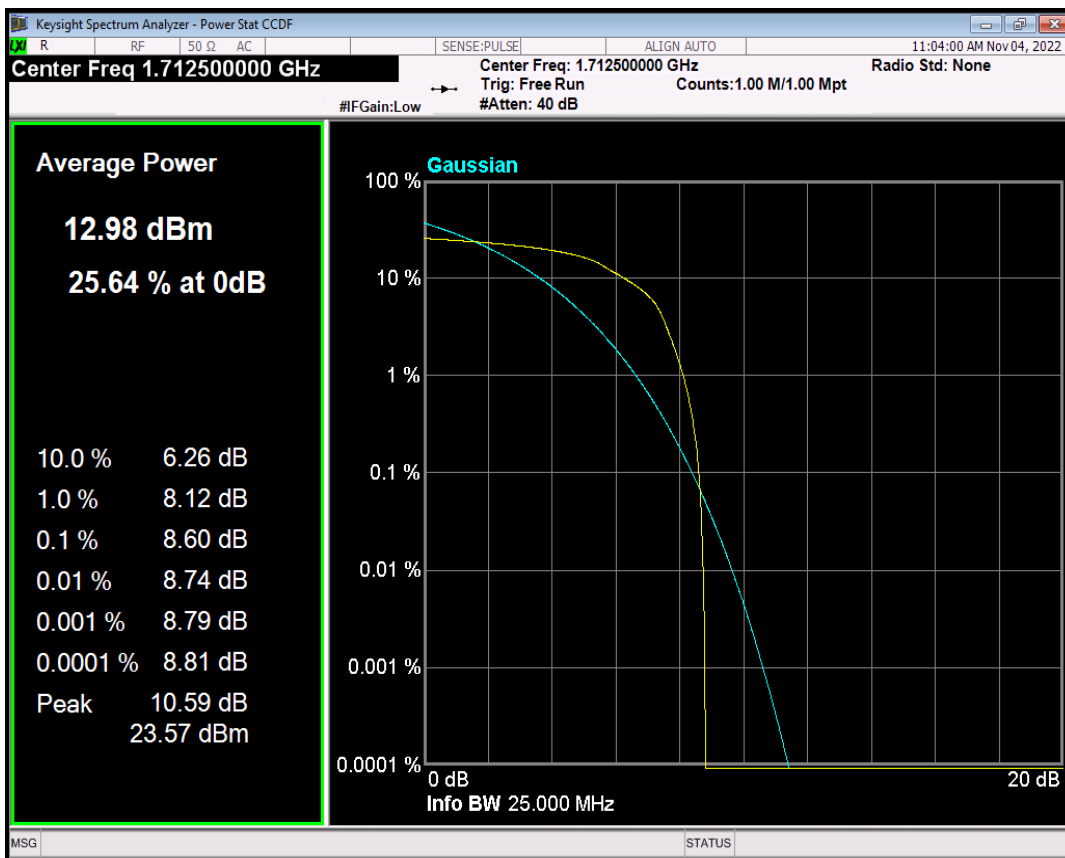

Band4 16QAM BW=20MHz Channel=20300 RB Size=5 Position=#0 NB Index=0

Band4 16QAM BW=3MHz Channel=19965 RB Size=5 Position=#0 NB Index=0

Band4 16QAM BW=3MHz Channel=20385 RB Size=5 Position=#0 NB Index=0

Band4 16QAM BW=5MHz Channel=19975 RB Size=5 Position=#0 NB Index=0