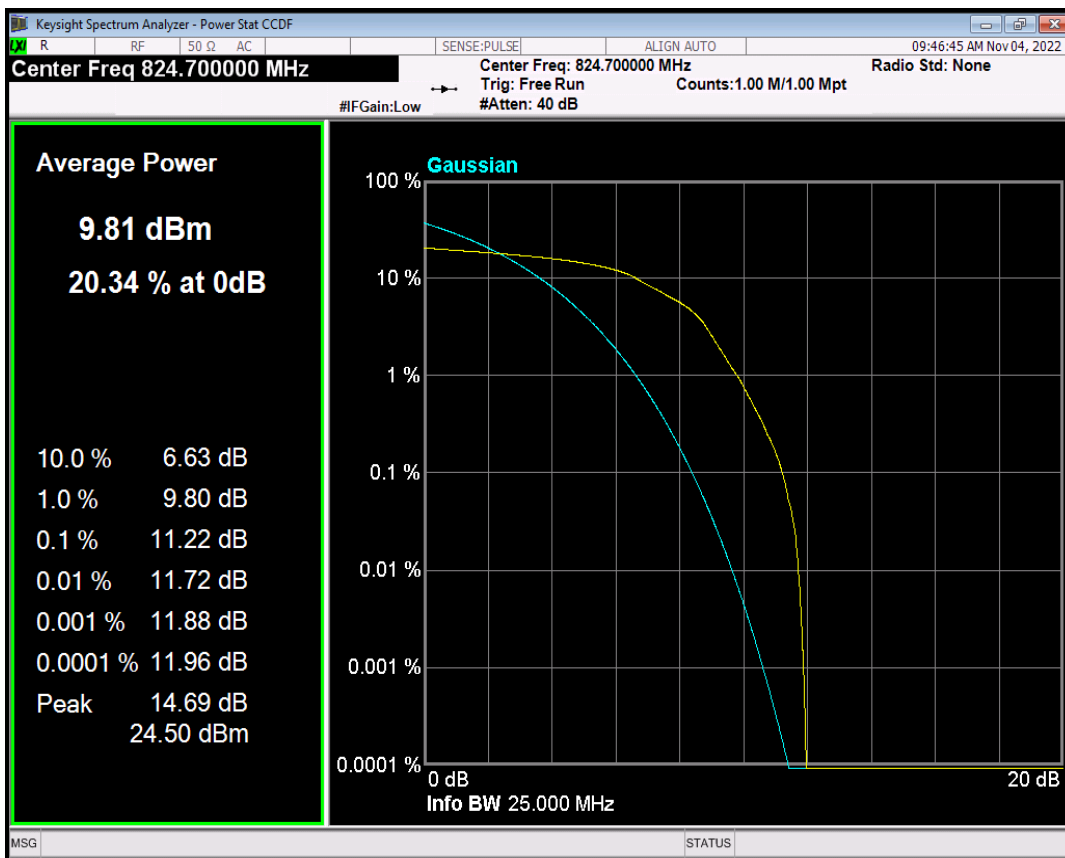

Band5 16QAM BW=1.4MHz Channel=20407 RB Size=5 Position=#0 NB Index=0

Band5 16QAM BW=1.4MHz Channel=20643 RB Size=5 Position=#0 NB Index=0