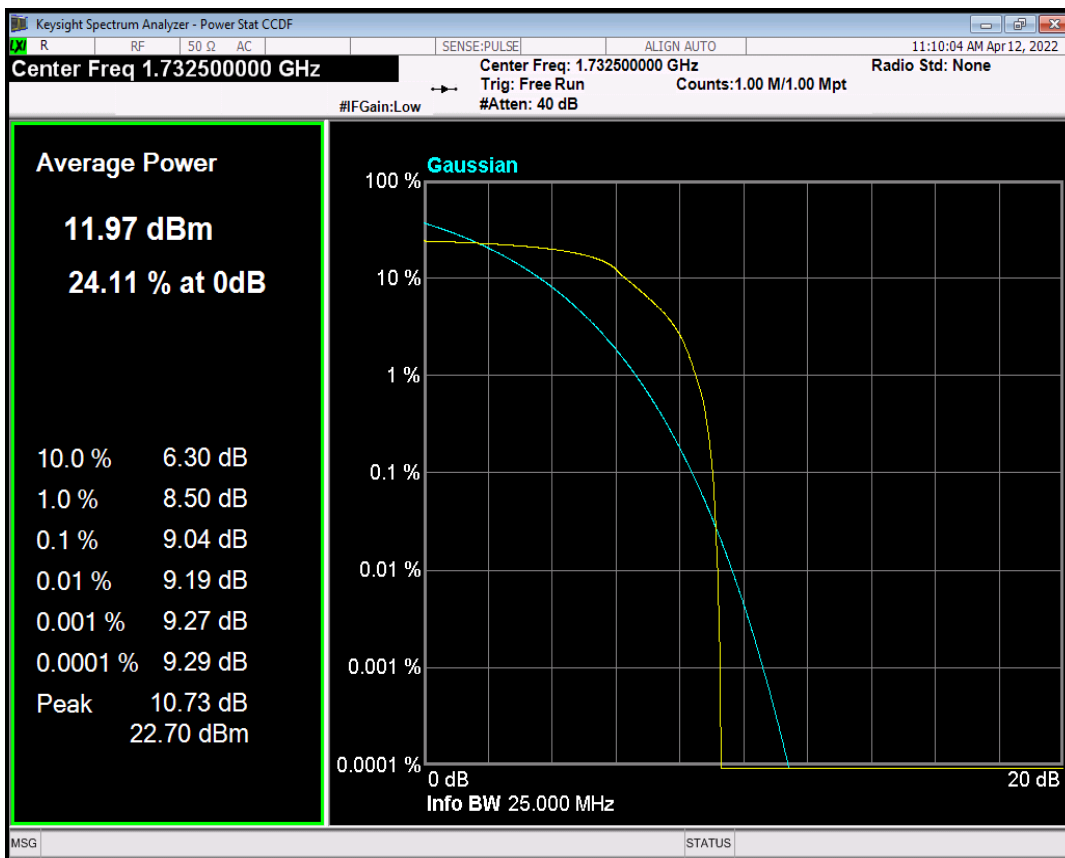

Band4 QPSK BW=5MHz Channel=20175 RB Size=6 Position=#0 NB Index=0

Band4 QPSK BW=5MHz Channel=20375 RB Size=6 Position=#0 NB Index=0