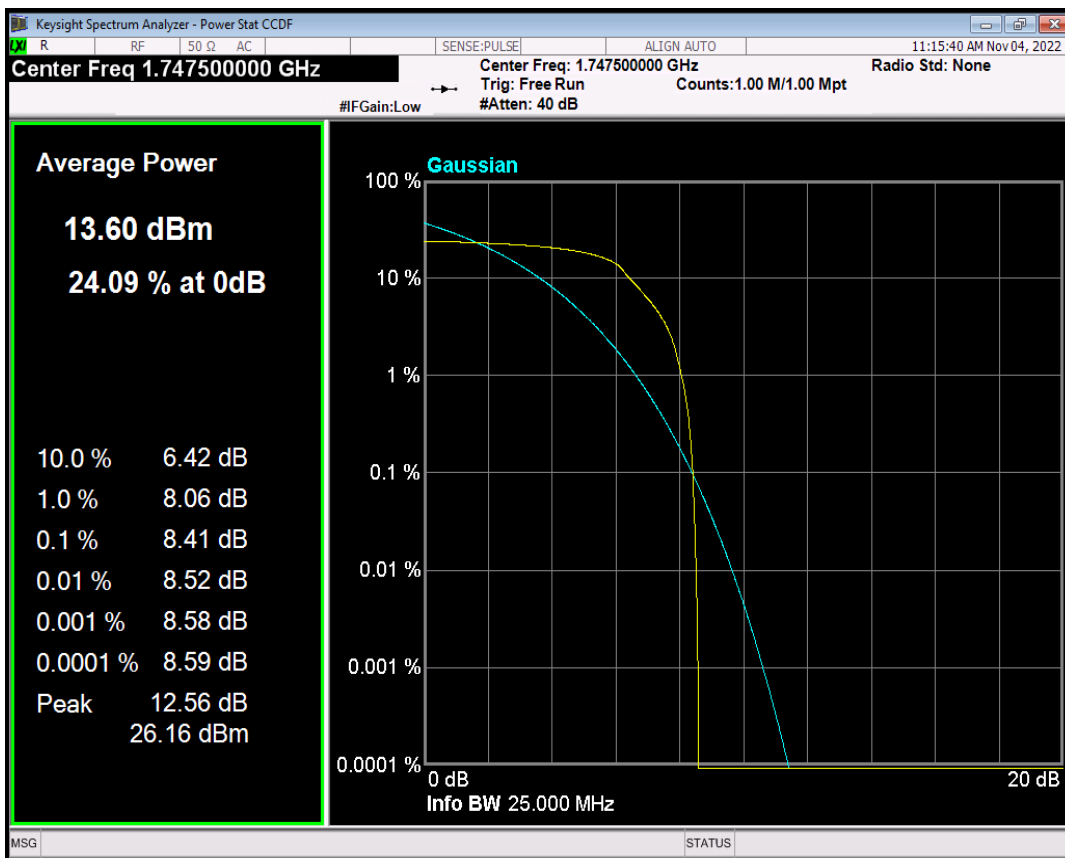

Band4 QPSK BW=15MHz Channel=20325 RB Size=6 Position=#0 NB Index=0

Band4 QPSK BW=20MHz Channel=20050 RB Size=6 Position=#0 NB Index=0