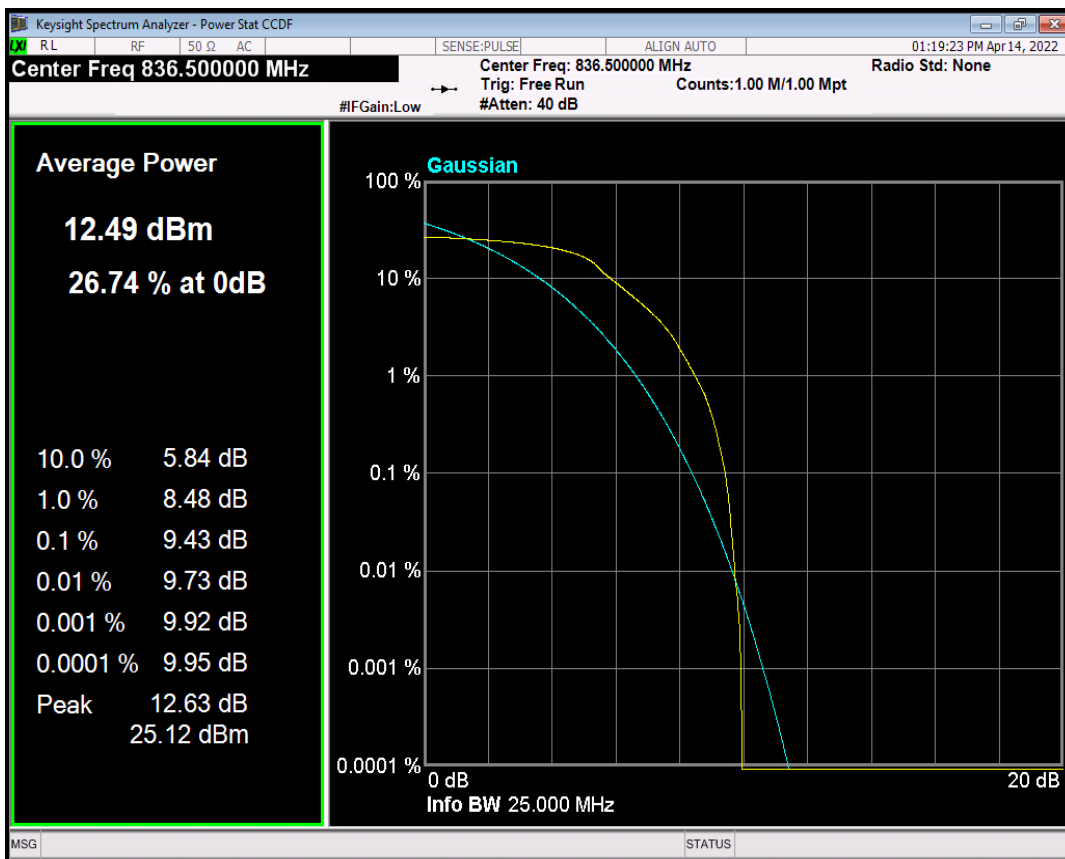

Band26(824-849) 16QAM BW=15MHz Channel=26915 RB Size=6 Position=#0 NB Index=0

Band4 16QAM BW=1.4MHz Channel=19957 RB Size=5 Position=#0 NB Index=0