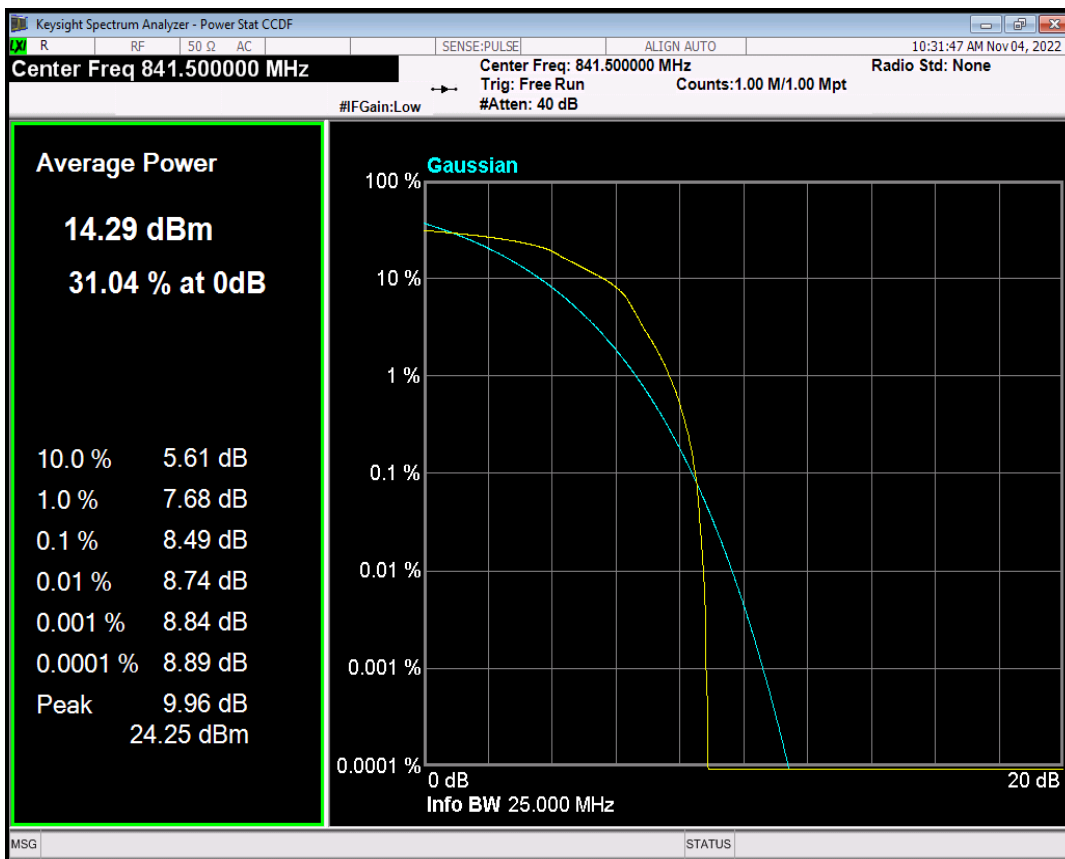

Band26(824-849) 16QAM BW=15MHz Channel=26965 RB Size=5 Position=#0 NB Index=0

Band26(824-849) 16QAM BW=3MHz Channel=26805 RB Size=5 Position=#0 NB Index=0