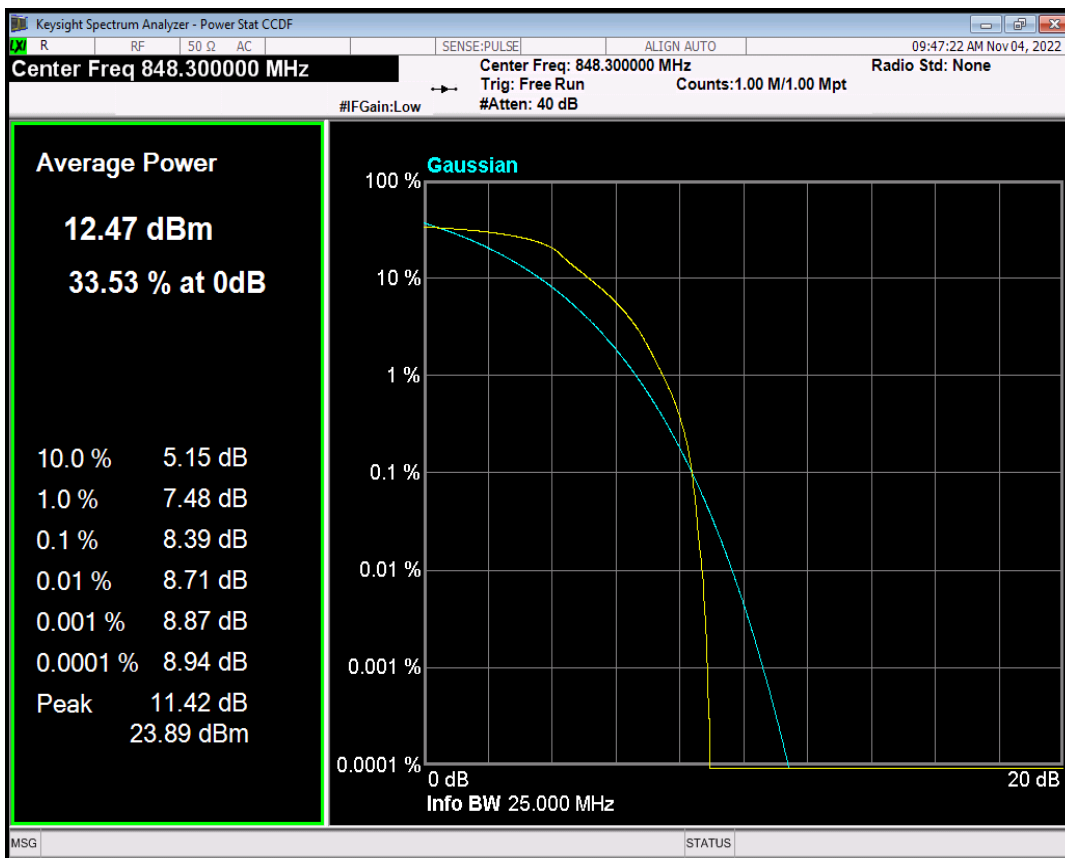

Band5 16QAM BW=5MHz Channel=20625 RB Size=5 Position=#0 NB Index=0

Band5 QPSK BW=1.4MHz Channel=20407 RB Size=6 Position=#0 NB Index=0

Band5 QPSK BW=1.4MHz Channel=20525 RB Size=6 Position=#0 NB Index=0

Band5 QPSK BW=1.4MHz Channel=20643 RB Size=6 Position=#0 NB Index=0

Band5 QPSK BW=10MHz Channel=20450 RB Size=6 Position=#0 NB Index=0