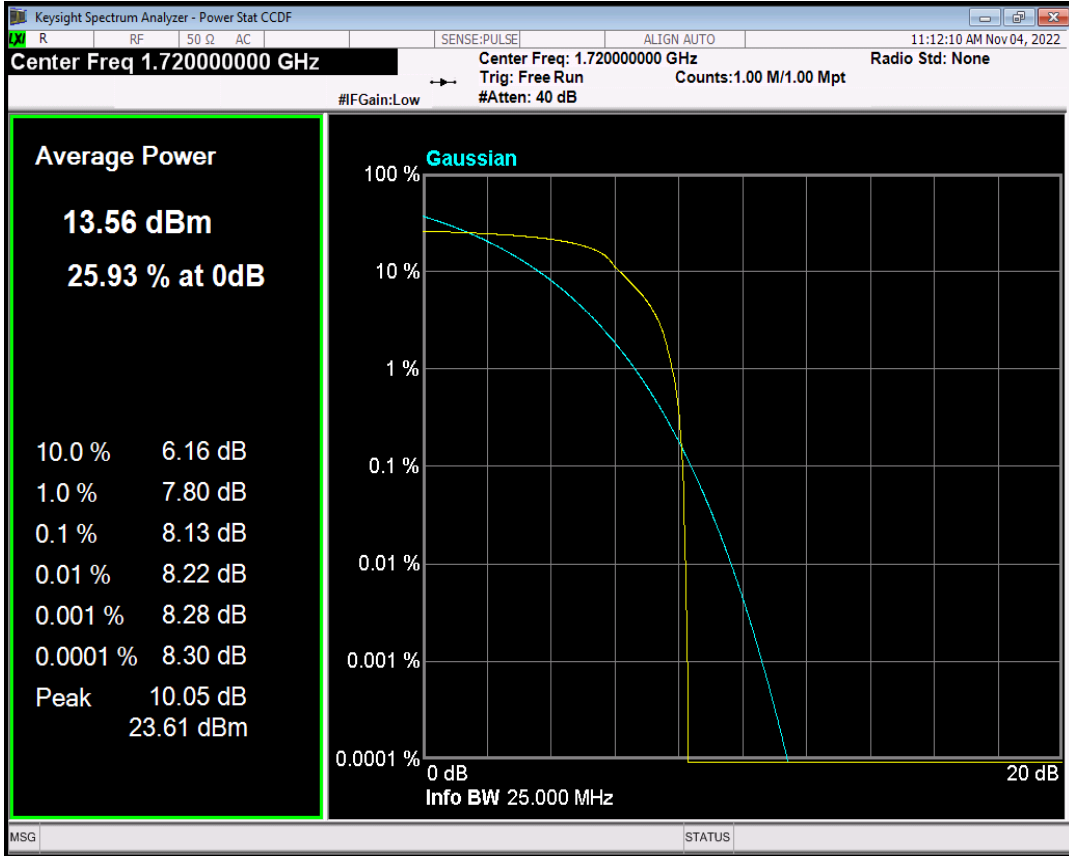

Band4 QPSK BW=15MHz Channel=20025 RB Size=6 Position=#0 NB Index=0

Band4 QPSK BW=15MHz Channel=20175 RB Size=6 Position=#0 NB Index=0

Band4 QPSK BW=15MHz Channel=20325 RB Size=6 Position=#0 NB Index=0

Band4 QPSK BW=20MHz Channel=20050 RB Size=6 Position=#0 NB Index=0