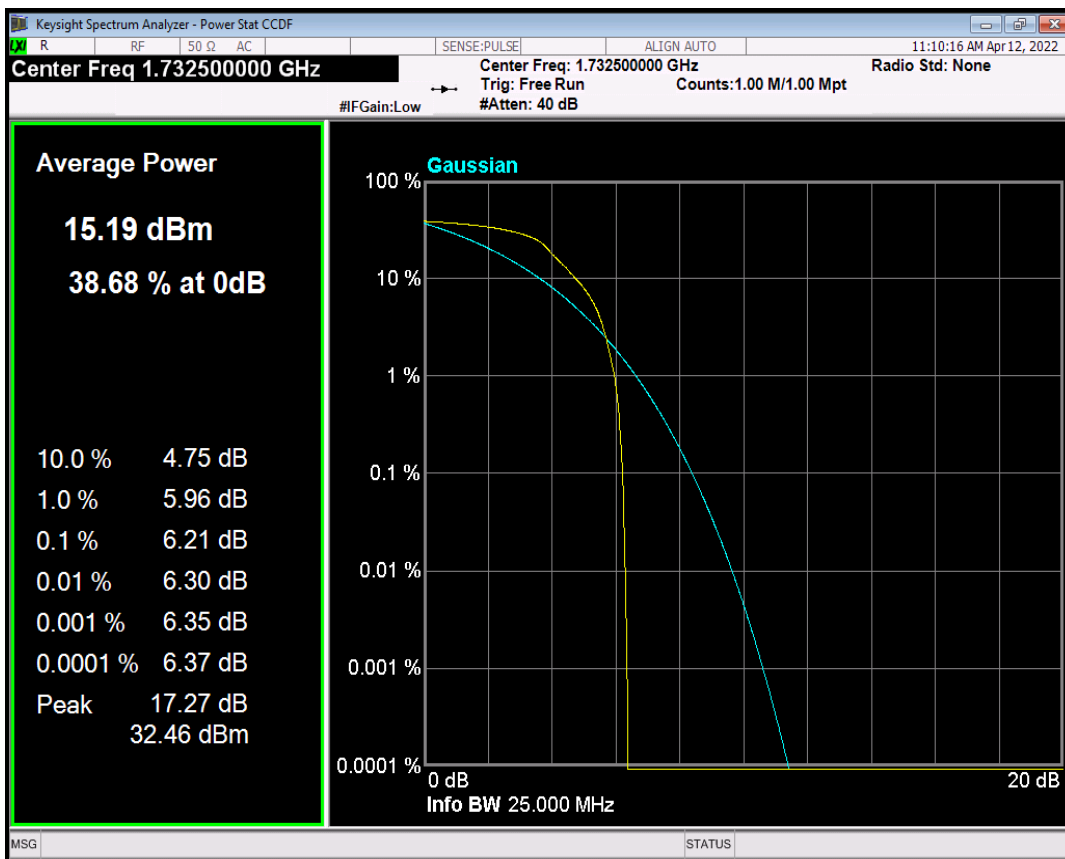

Band4 QPSK BW=15MHz Channel=20175 RB Size=6 Position=#0 NB Index=0

Band4 QPSK BW=15MHz Channel=20325 RB Size=6 Position=#0 NB Index=0