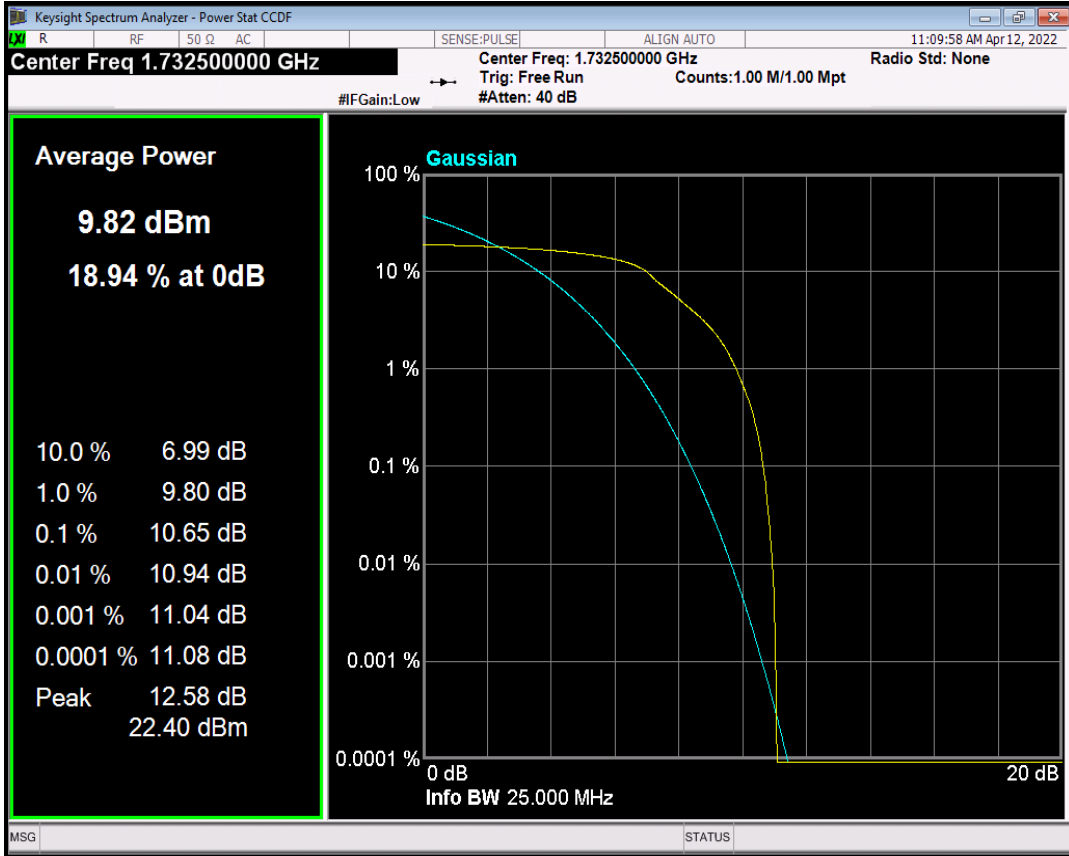

Band4 QPSK BW=20MHz Channel=20175 RB Size=6 Position=#0 NB Index=0

Band4 QPSK BW=20MHz Channel=20300 RB Size=6 Position=#0 NB Index=0

Band4 QPSK BW=3MHz Channel=19965 RB Size=6 Position=#0 NB Index=0

Band4 QPSK BW=3MHz Channel=20175 RB Size=6 Position=#0 NB Index=0