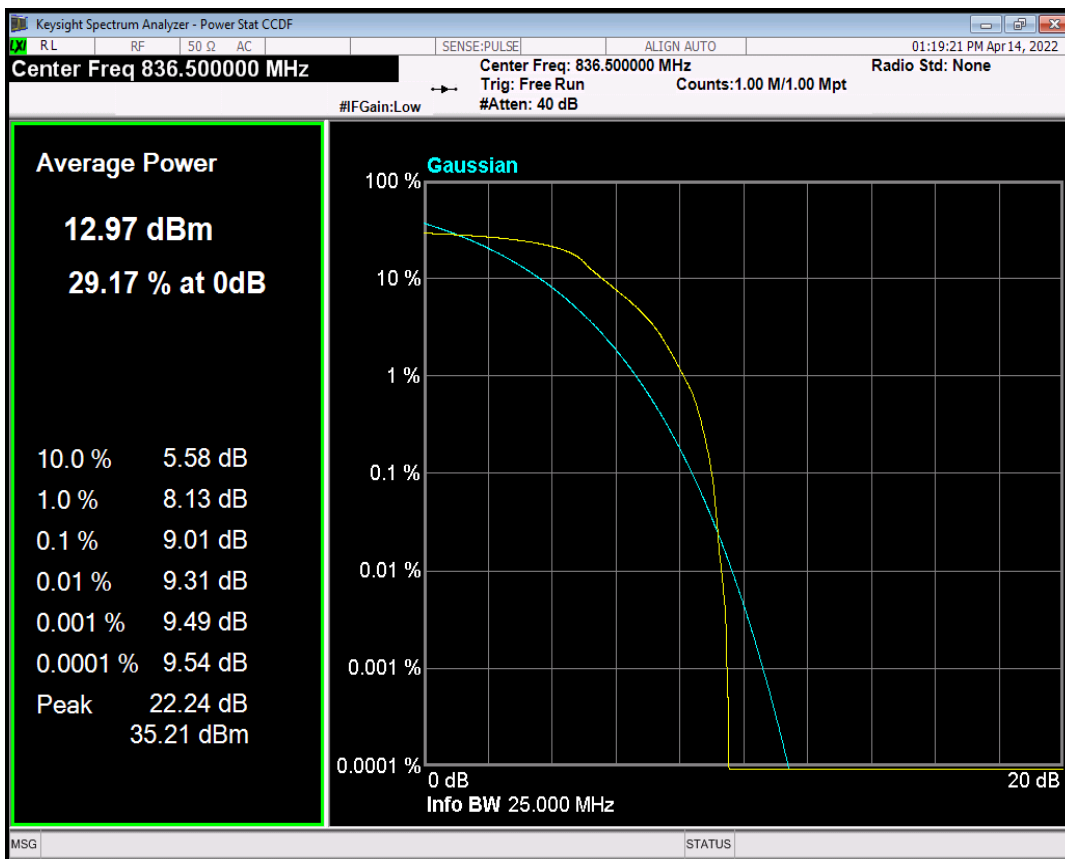

Band26(824-849) QPSK BW=15MHz Channel=26915 RB Size=6 Position=#0 NB Index=0

Band26(824-849) QPSK BW=15MHz Channel=26965 RB Size=6 Position=#0 NB Index=0