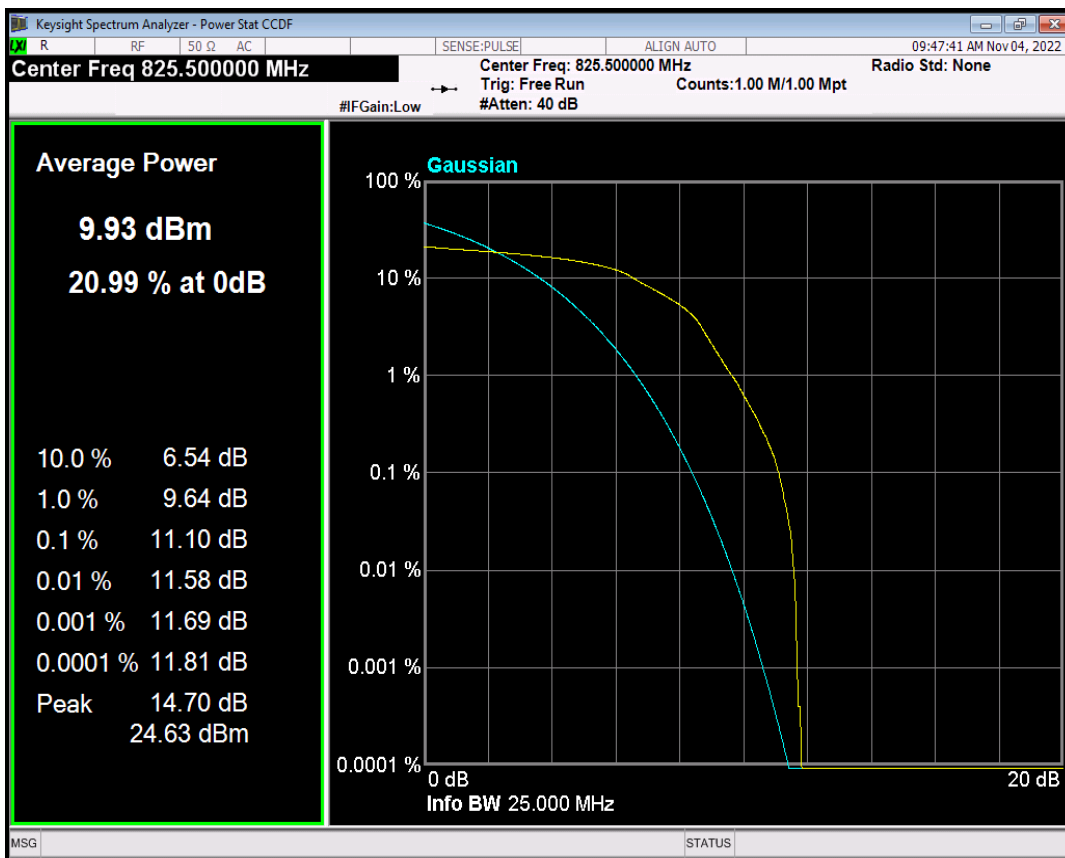

Band5 16QAM BW=3MHz Channel=20415 RB Size=5 Position=#0 NB Index=0

Band5 16QAM BW=3MHz Channel=20635 RB Size=5 Position=#0 NB Index=0