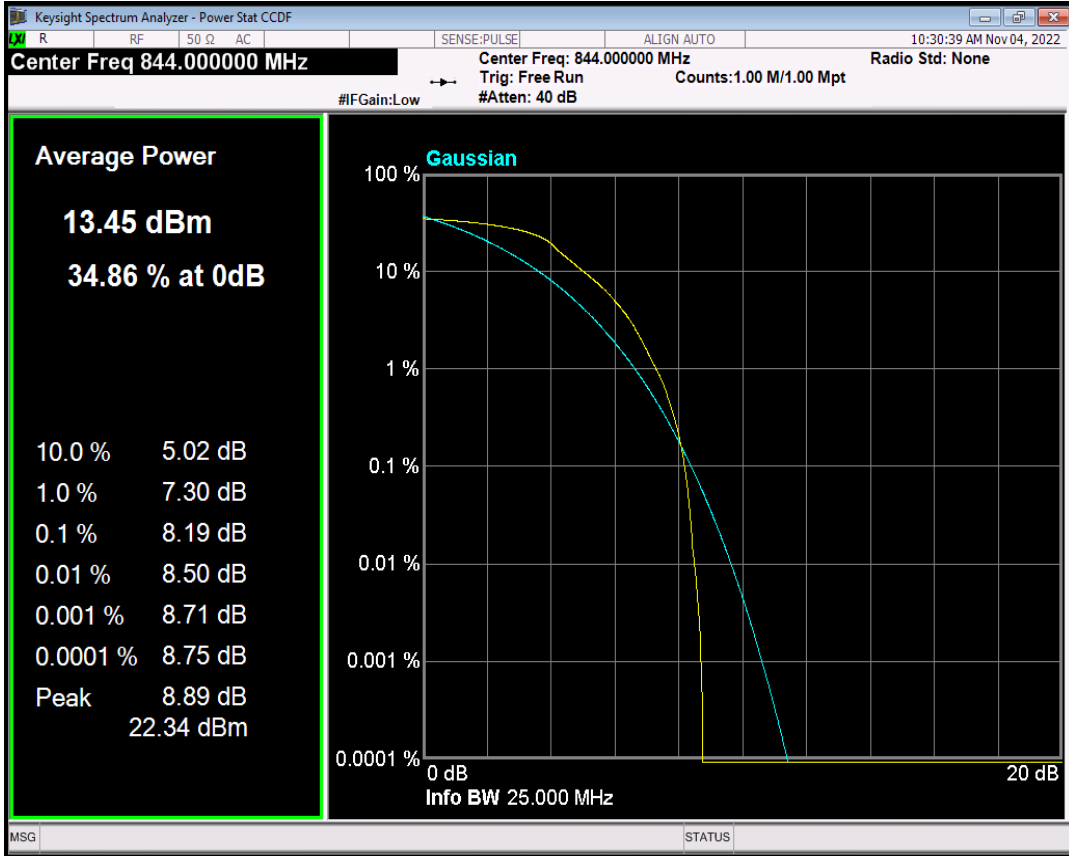

Band26(824-849) QPSK BW=10MHz Channel=26840 RB Size=6 Position=#0 NB Index=0

Band26(824-849) QPSK BW=10MHz Channel=26915 RB Size=6 Position=#0 NB Index=0

Band26(824-849) QPSK BW=10MHz Channel=26990 RB Size=6 Position=#0 NB Index=0