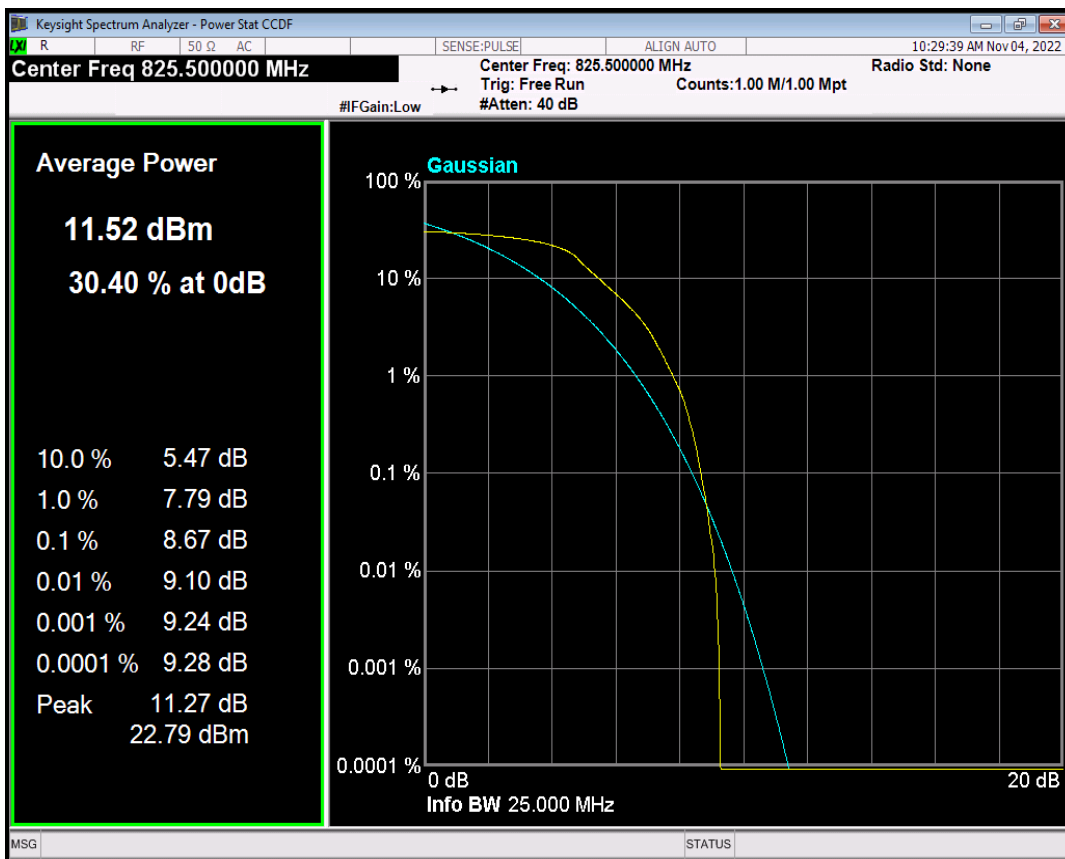

Band26(824-849) QPSK BW=3MHz Channel=26805 RB Size=6 Position=#0 NB Index=0

Band26(824-849) QPSK BW=3MHz Channel=26915 RB Size=6 Position=#0 NB Index=0