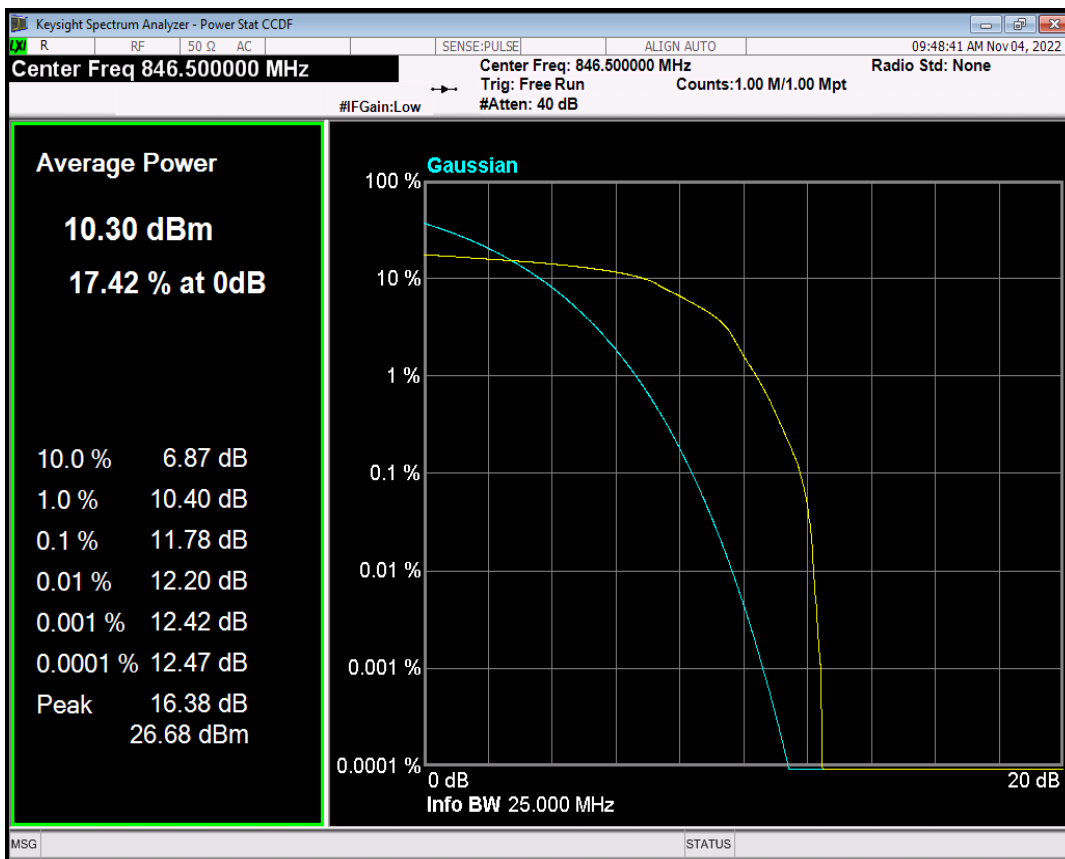

Band5 16QAM BW=5MHz Channel=20625 RB Size=5 Position=#0 NB Index=0

Band5 QPSK BW=1.4MHz Channel=20407 RB Size=6 Position=#0 NB Index=0