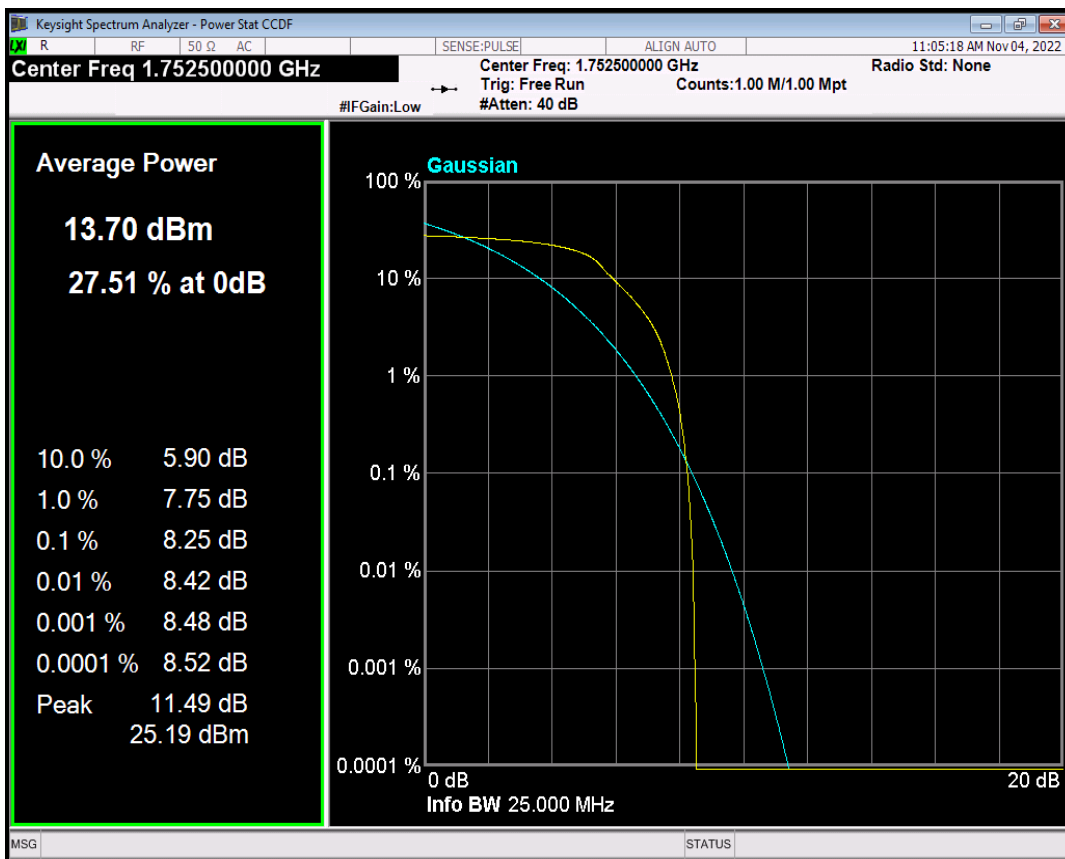

Band4 QPSK BW=3MHz Channel=20385 RB Size=6 Position=#0 NB Index=0

Band4 QPSK BW=5MHz Channel=19975 RB Size=6 Position=#0 NB Index=0

Band4 QPSK BW=5MHz Channel=20175 RB Size=6 Position=#0 NB Index=0

Band4 QPSK BW=5MHz Channel=20375 RB Size=6 Position=#0 NB Index=0