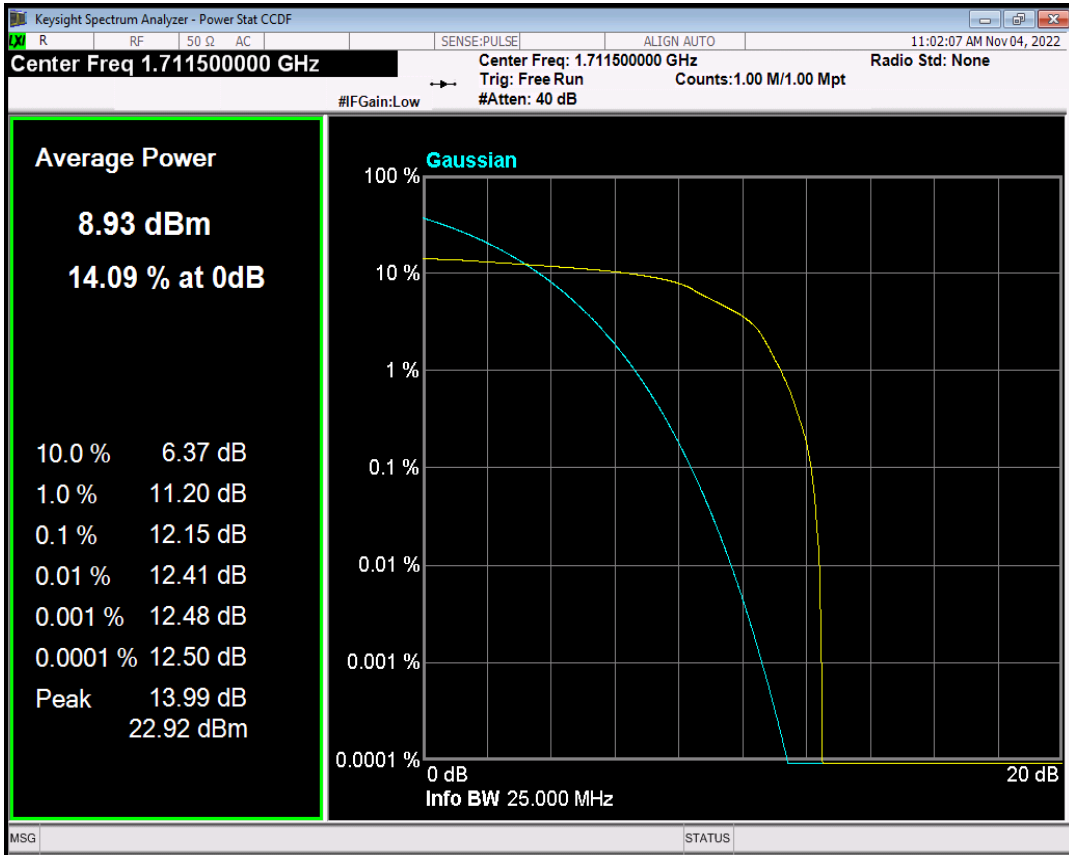

Band4 16QAM BW=3MHz Channel=19965 RB Size=5 Position=#0 NB Index=0

Band4 16QAM BW=3MHz Channel=20385 RB Size=5 Position=#0 NB Index=0