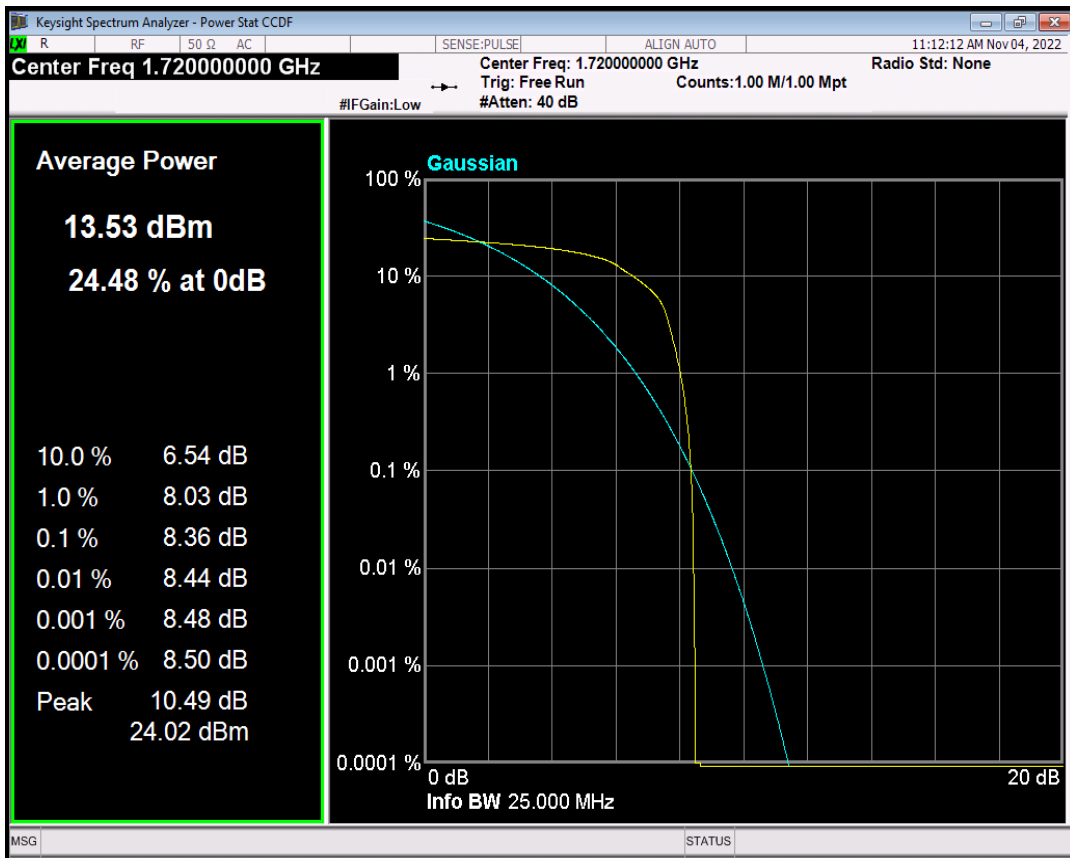

Band4 16QAM BW=20MHz Channel=20050 RB Size=5 Position=#0 NB Index=0

Band4 16QAM BW=20MHz Channel=20300 RB Size=5 Position=#0 NB Index=0