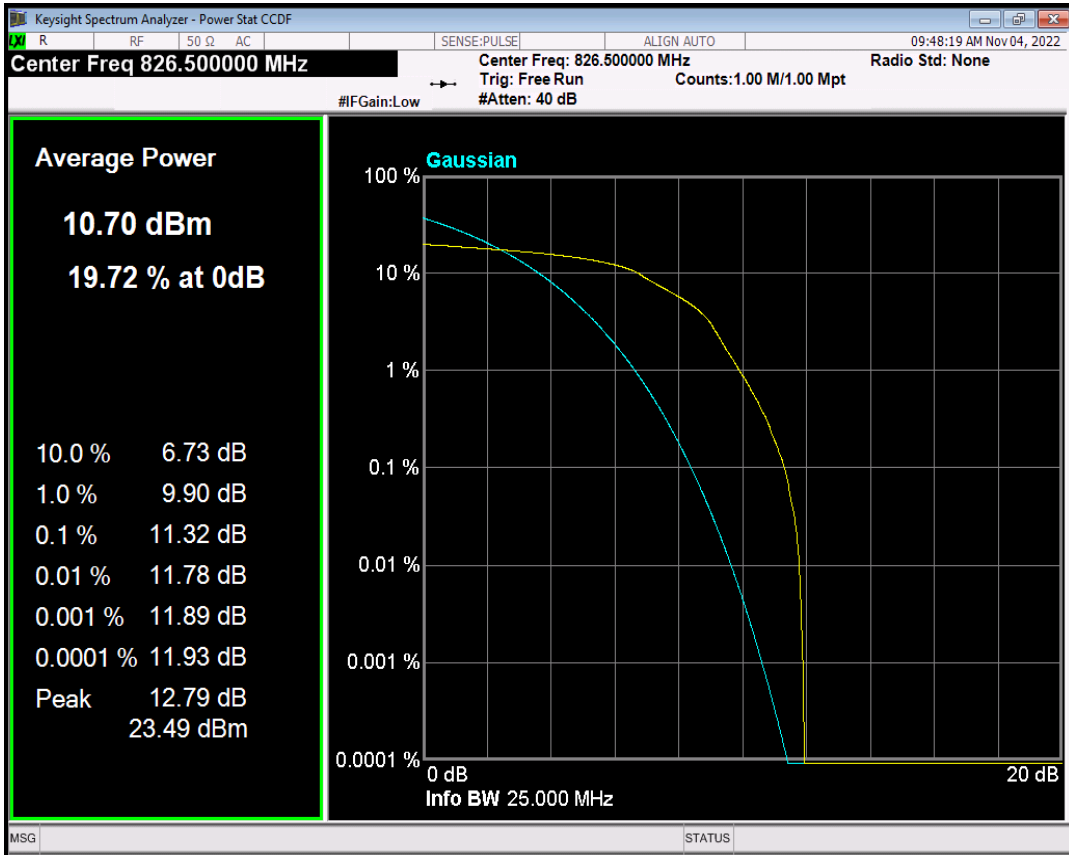

Band5 16QAM BW=10MHz Channel=20600 RB Size=5 Position=#0 NB Index=0

Band5 16QAM BW=3MHz Channel=20415 RB Size=5 Position=#0 NB Index=0

Band5 16QAM BW=3MHz Channel=20635 RB Size=5 Position=#0 NB Index=0

Band5 16QAM BW=5MHz Channel=20425 RB Size=5 Position=#0 NB Index=0