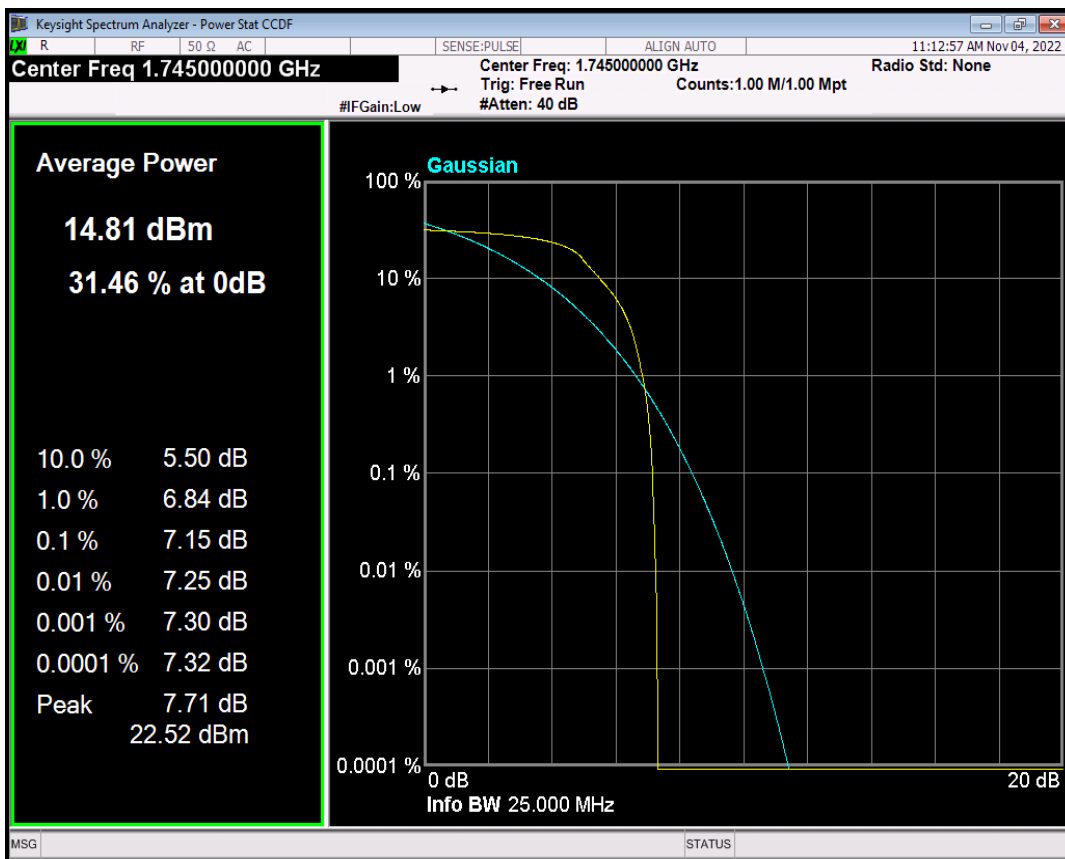

Band4 QPSK BW=20MHz Channel=20300 RB Size=6 Position=#0 NB Index=0

Band4 QPSK BW=3MHz Channel=19965 RB Size=6 Position=#0 NB Index=0