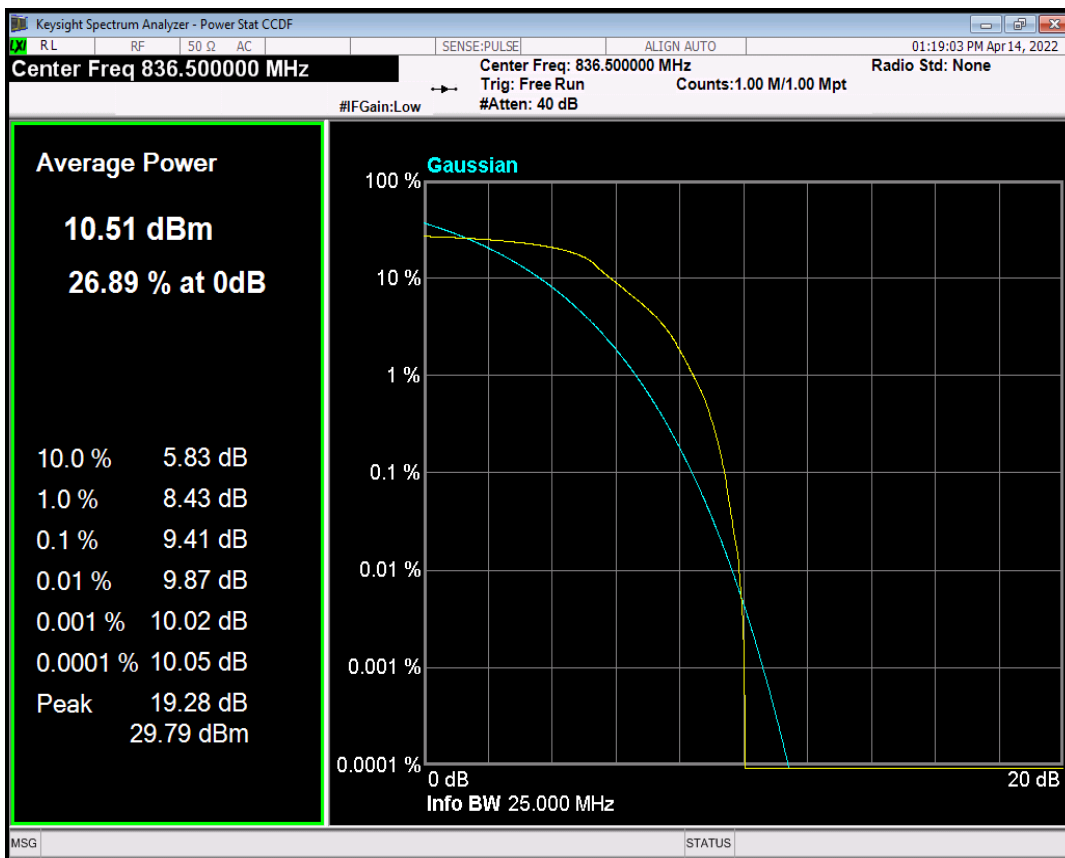

Band26(824-849) QPSK BW=3MHz Channel=26915 RB Size=6 Position=#0 NB Index=0

Band26(824-849) QPSK BW=3MHz Channel=27025 RB Size=6 Position=#0 NB Index=0