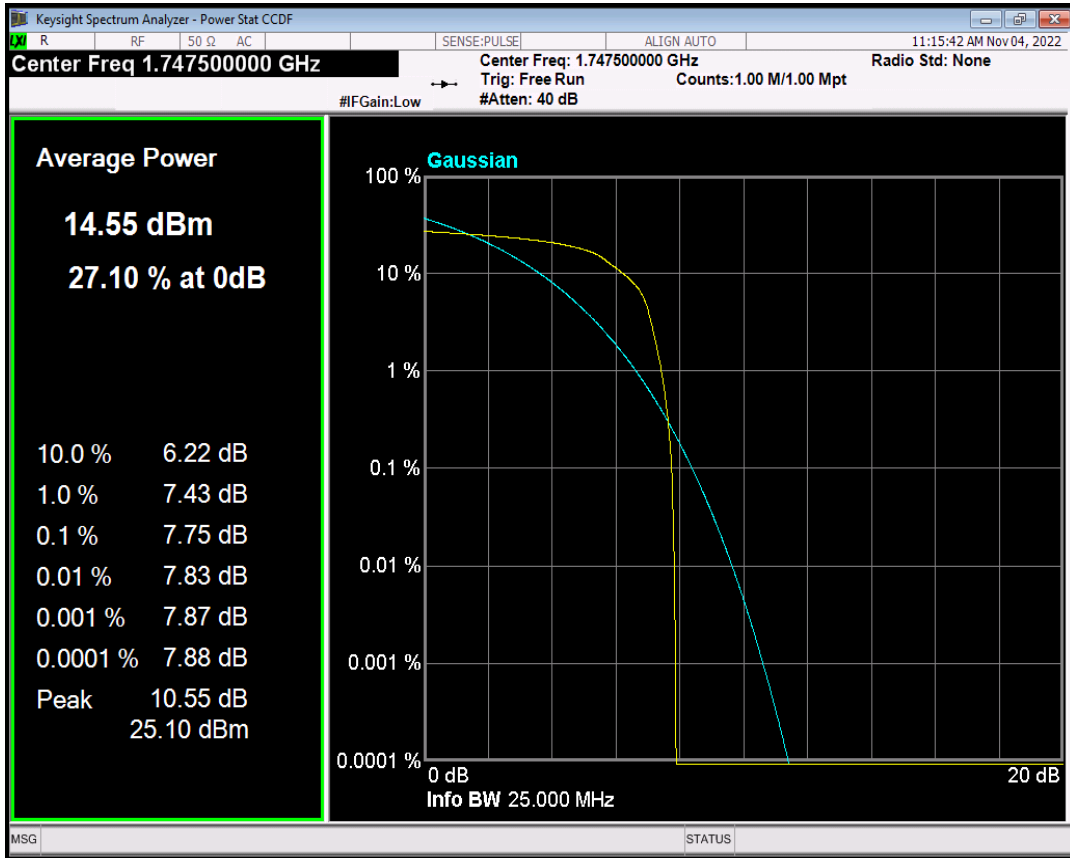

Band4 16QAM BW=15MHz Channel=20325 RB Size=5 Position=#0 NB Index=0

Band4 16QAM BW=20MHz Channel=20050 RB Size=5 Position=#0 NB Index=0