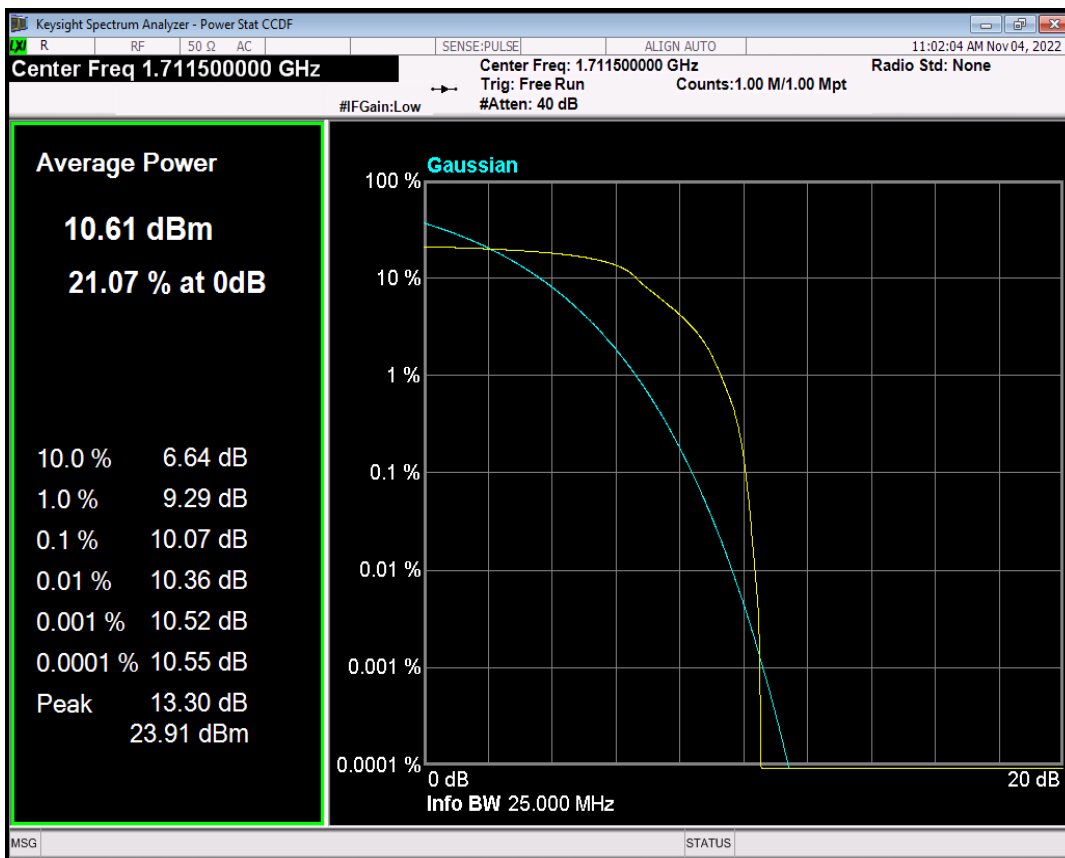

Band4 QPSK BW=3MHz Channel=19965 RB Size=6 Position=#0 NB Index=0

Band4 QPSK BW=3MHz Channel=20175 RB Size=6 Position=#0 NB Index=0