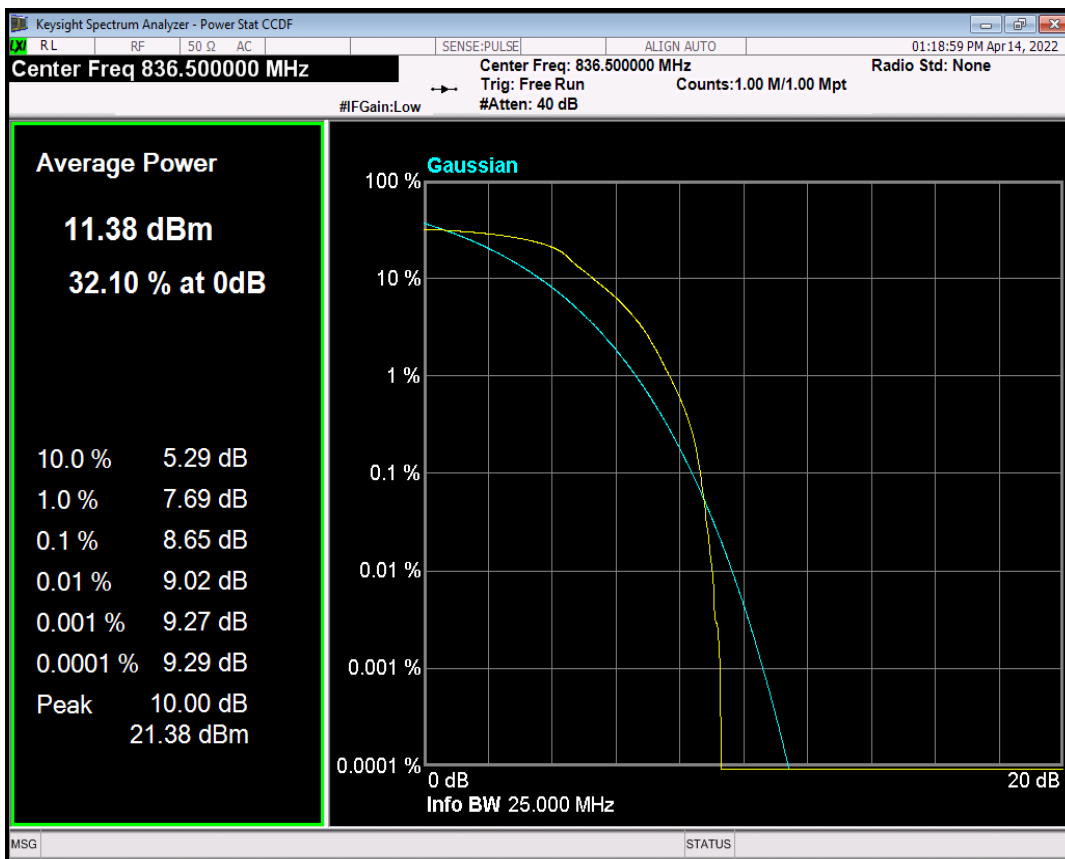

Band26(824-849) 16QAM BW=1.4MHz Channel=26915 RB Size=6 Position=#0 NB Index=0

Band26(824-849) 16QAM BW=3MHz Channel=26915 RB Size=6 Position=#0 NB Index=0