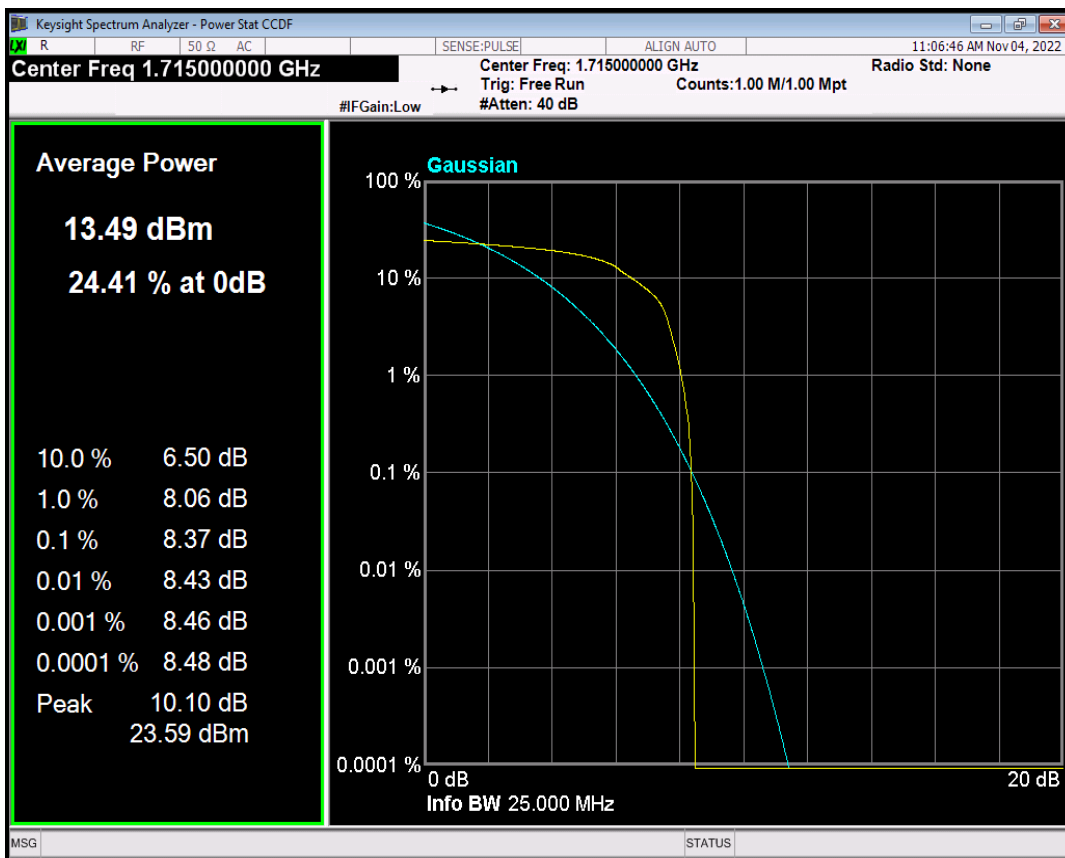

Band4 16QAM BW=10MHz Channel=20000 RB Size=5 Position=#0 NB Index=0

Band4 16QAM BW=10MHz Channel=20350 RB Size=5 Position=#0 NB Index=0