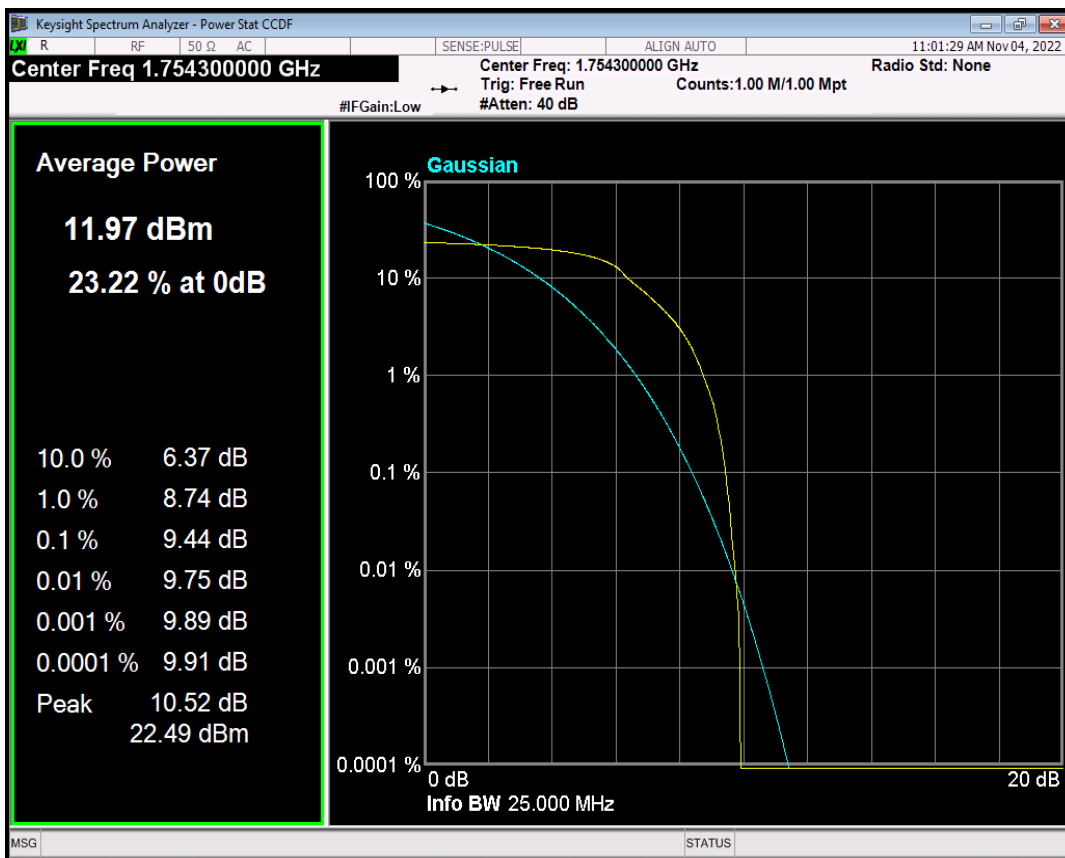

Band4 QPSK BW=1.4MHz Channel=20393 RB Size=6 Position=#0 NB Index=0

Band4 QPSK BW=10MHz Channel=20000 RB Size=6 Position=#0 NB Index=0