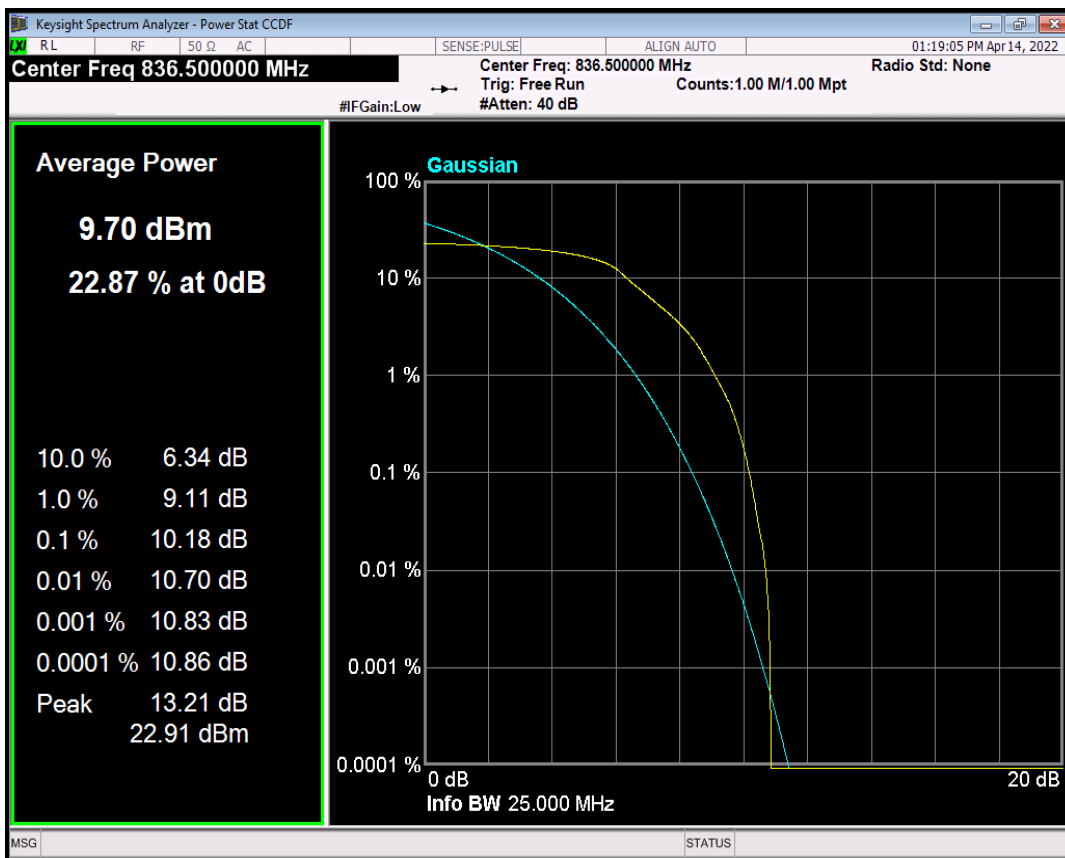

Band26(824-849) 16QAM BW=3MHz Channel=26915 RB Size=6 Position=#0 NB Index=0

Band26(824-849) 16QAM BW=5MHz Channel=26915 RB Size=6 Position=#0 NB Index=0