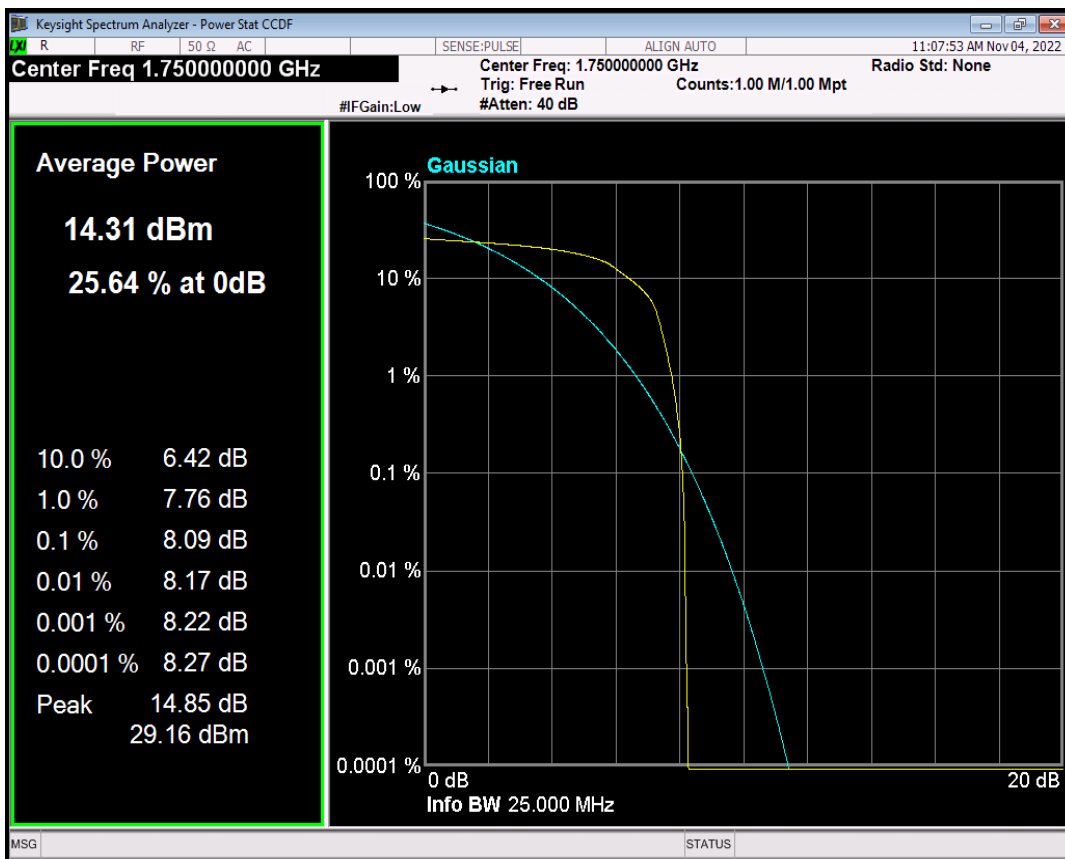

Band4 16QAM BW=10MHz Channel=20350 RB Size=5 Position=#0 NB Index=0

Band4 16QAM BW=15MHz Channel=20025 RB Size=5 Position=#0 NB Index=0