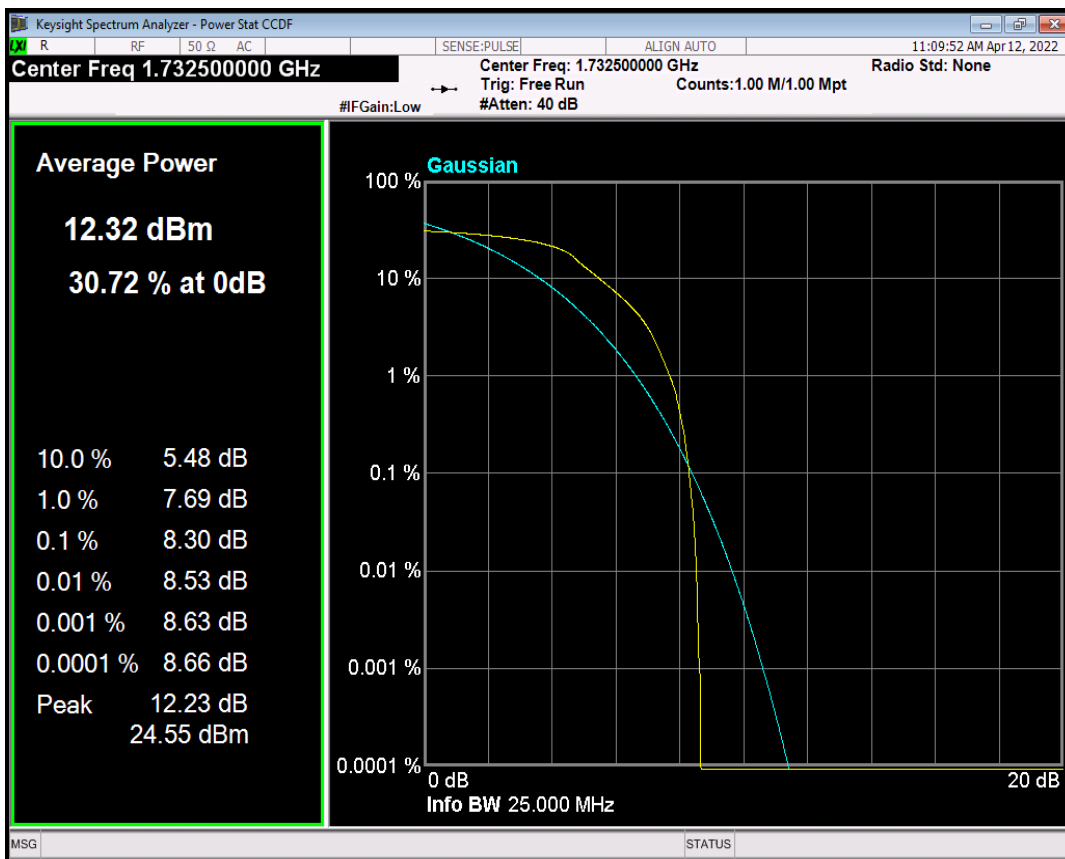

Band4 QPSK BW=1.4MHz Channel=20175 RB Size=6 Position=#0 NB Index=0

Band4 QPSK BW=1.4MHz Channel=20393 RB Size=6 Position=#0 NB Index=0