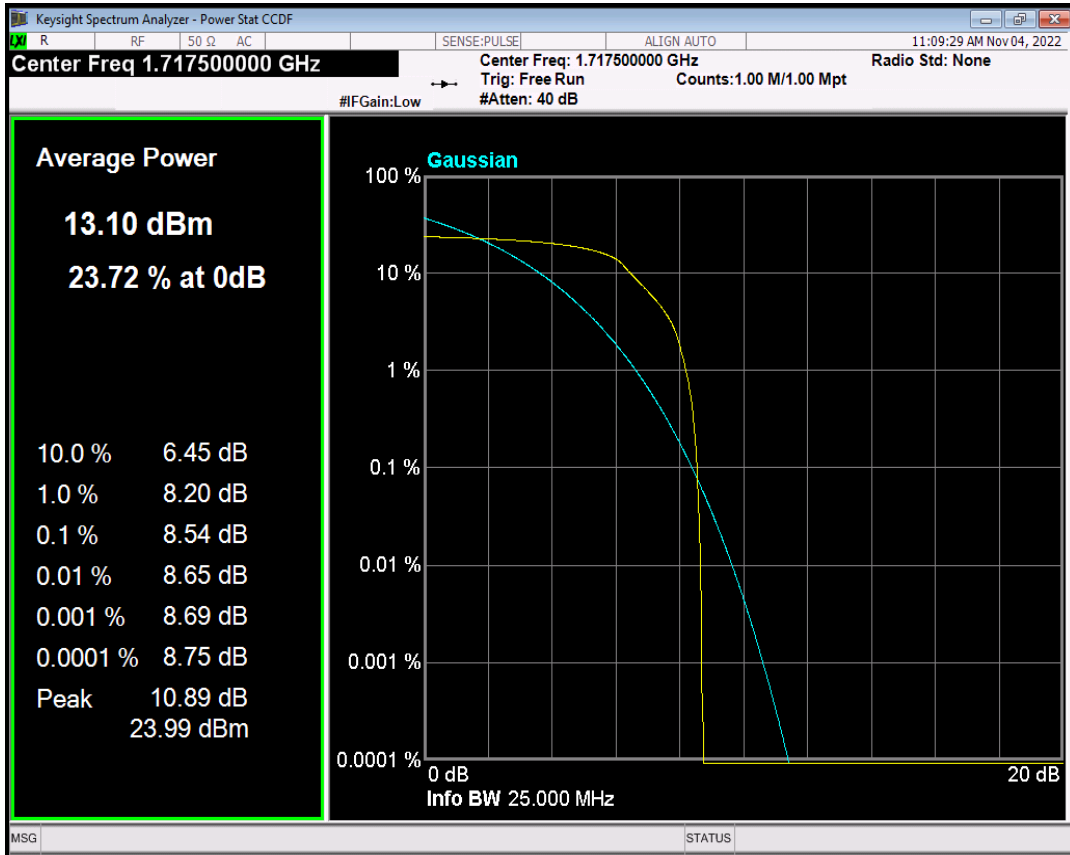

Band4 QPSK BW=15MHz Channel=20025 RB Size=6 Position=#0 NB Index=0

Band4 QPSK BW=15MHz Channel=20175 RB Size=6 Position=#0 NB Index=0