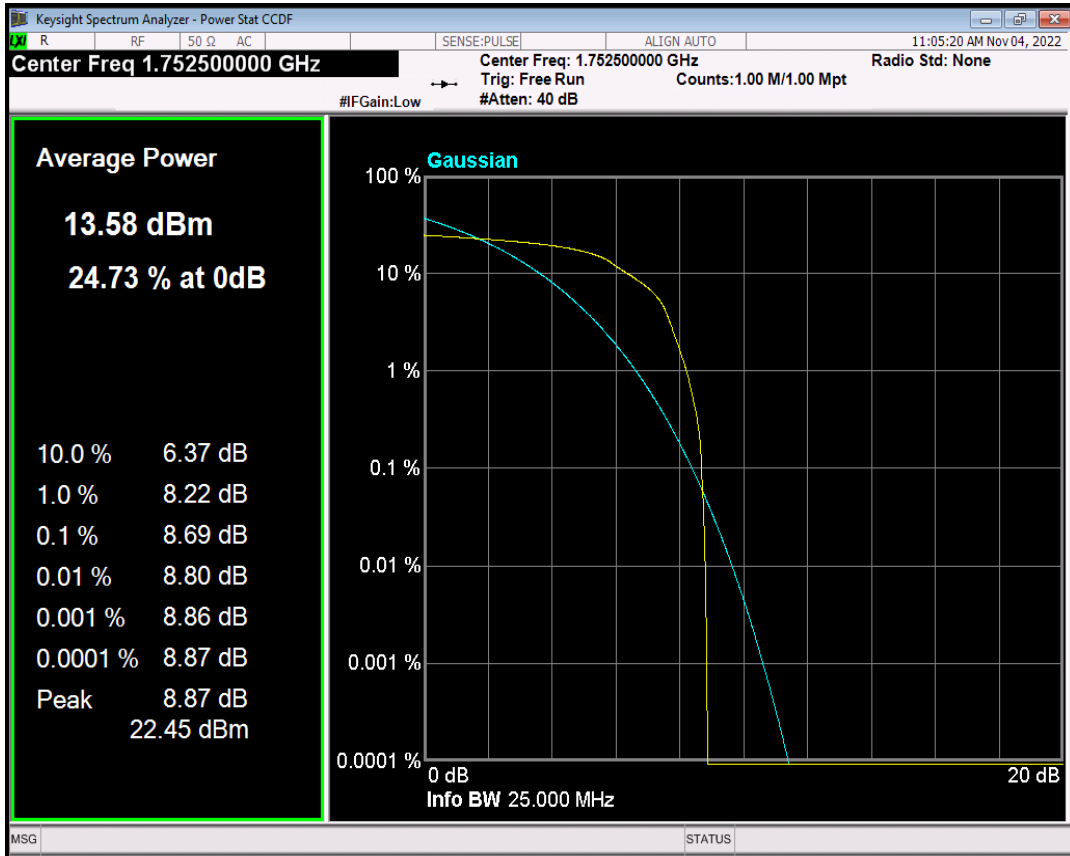

Band4 16QAM BW=5MHz Channel=20375 RB Size=5 Position=#0 NB Index=0

Band4 QPSK BW=1.4MHz Channel=19957 RB Size=6 Position=#0 NB Index=0