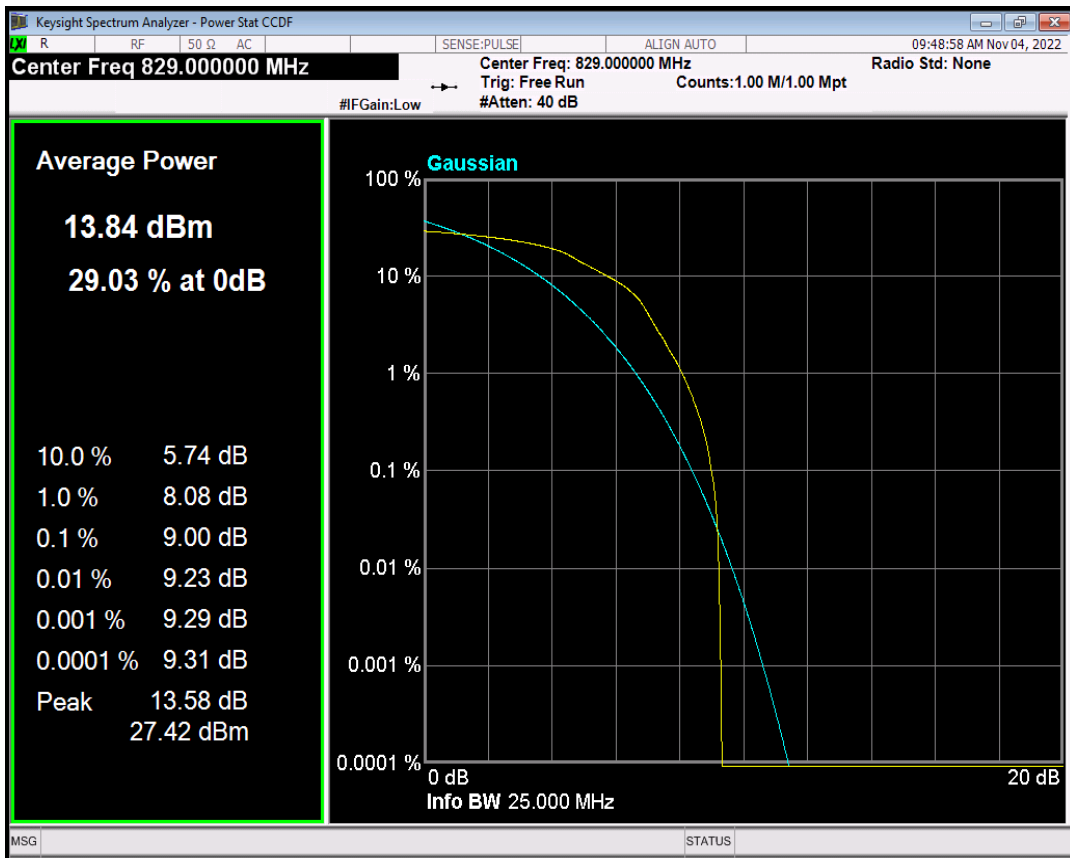

Band5 16QAM BW=10MHz Channel=20450 RB Size=5 Position=#0 NB Index=0

Band5 16QAM BW=10MHz Channel=20600 RB Size=5 Position=#0 NB Index=0