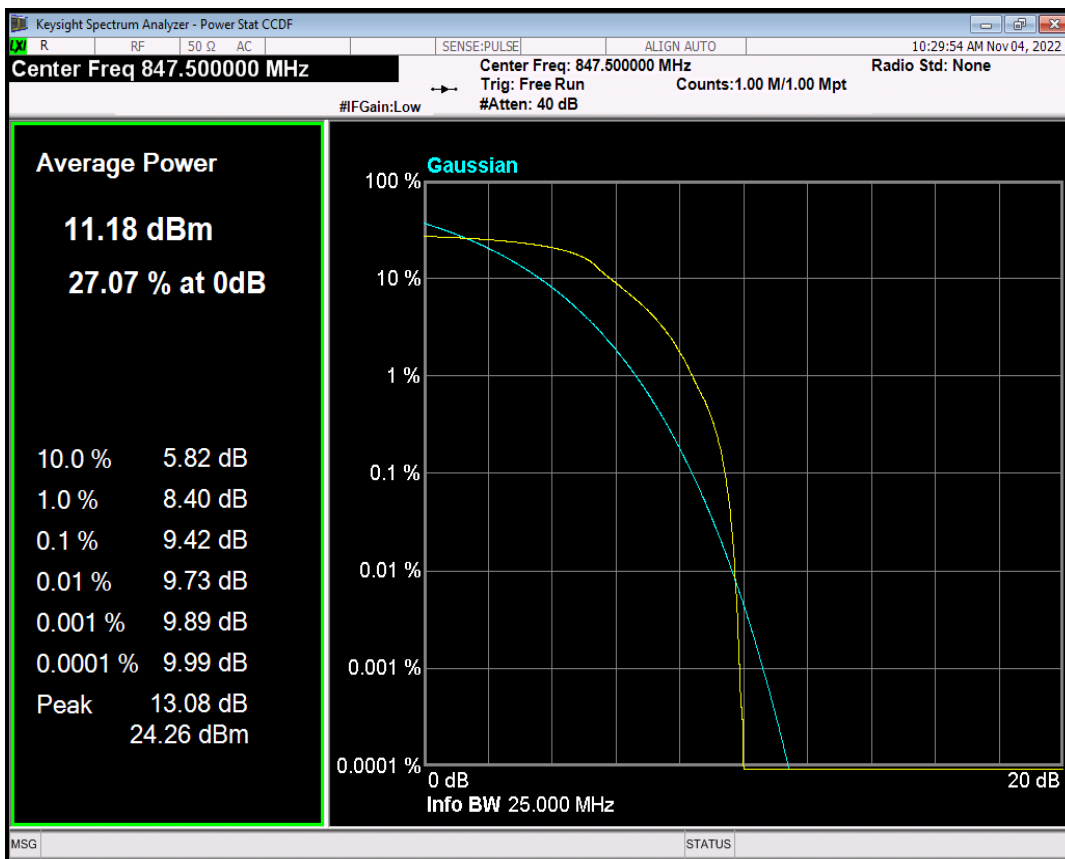

Band26(824-849) QPSK BW=3MHz Channel=27025 RB Size=6 Position=#0 NB Index=0

Band26(824-849) QPSK BW=5MHz Channel=26815 RB Size=6 Position=#0 NB Index=0