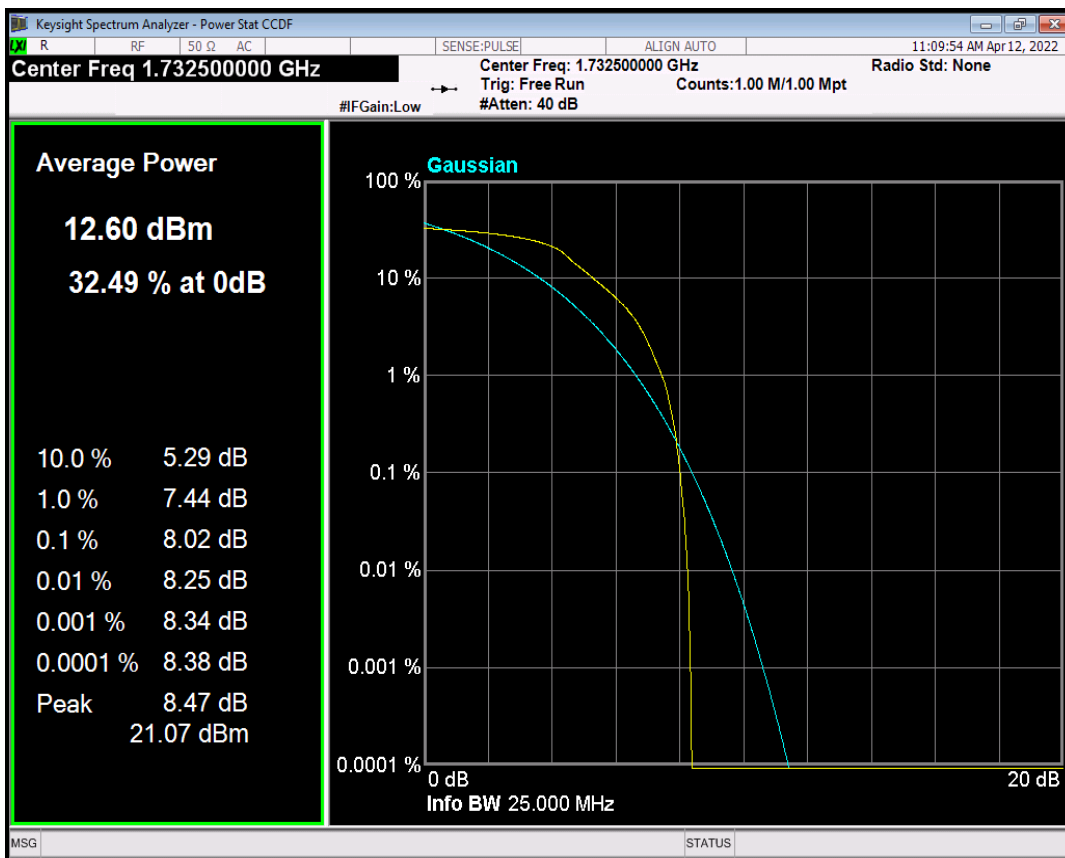

Band4 16QAM BW=1.4MHz Channel=20175 RB Size=6 Position=#0 NB Index=0

Band4 16QAM BW=3MHz Channel=20175 RB Size=6 Position=#0 NB Index=0