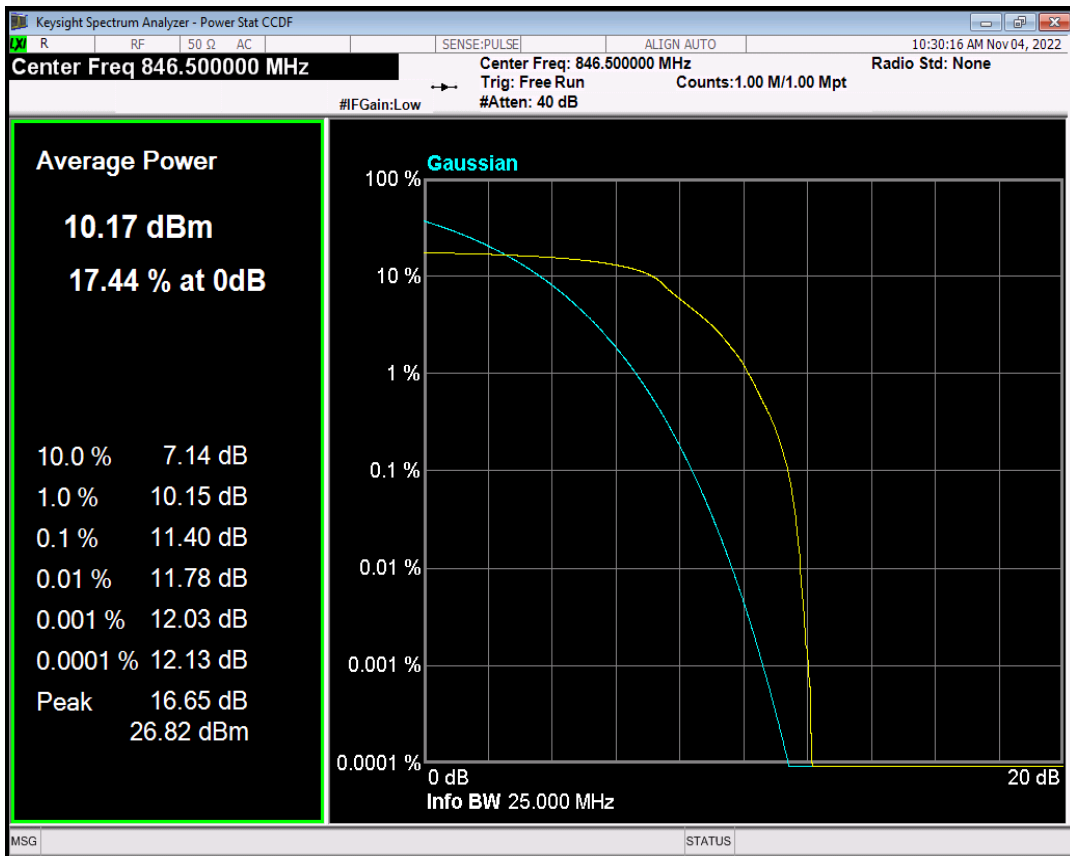

Band26(824-849) QPSK BW=5MHz Channel=27015 RB Size=6 Position=#0 NB Index=0

Band26(824-849) 16QAM BW=1.4MHz Channel=26915 RB Size=6 Position=#0 NB Index=0