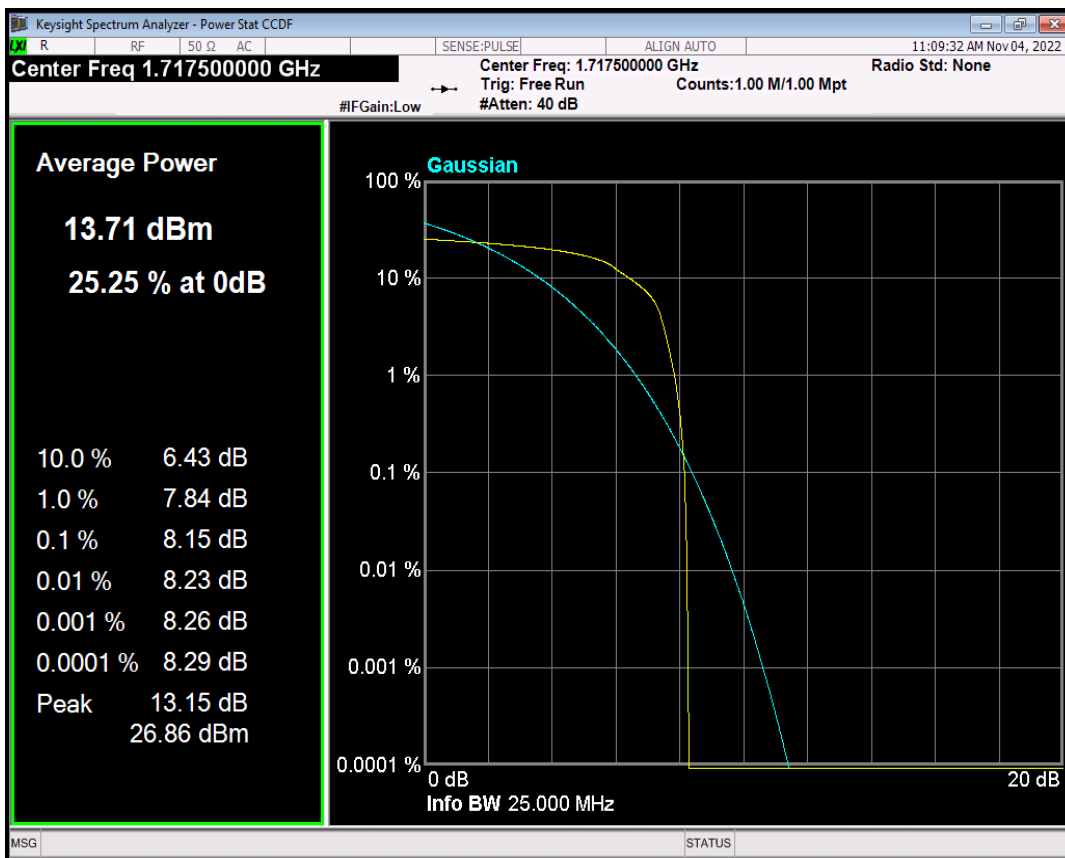

Band4 16QAM BW=15MHz Channel=20025 RB Size=5 Position=#0 NB Index=0

Band4 16QAM BW=15MHz Channel=20325 RB Size=5 Position=#0 NB Index=0