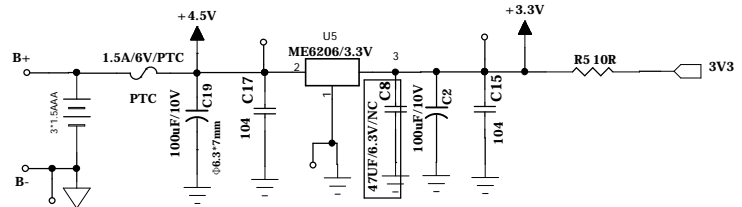

主板

音频板

Drawn: ZWM	Dated: 2020.07.07	宝威玩具有限公司	
Checked:	Dated:	Model NO.:	REV: 1.2
Approved:	Dated:	File Name:	Sheet NO.: