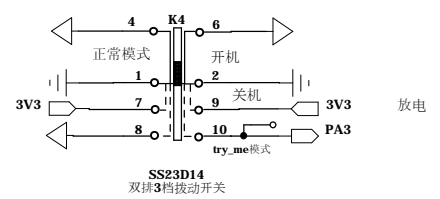

主板

音频板

Drawn: ZWM	Dated: 2020.07.07	宝威玩具有限公司	
Checked:	Dated:	Model NO.:	REV: 1.2
Approved:	Dated:	File Name:	Sheet NO.: