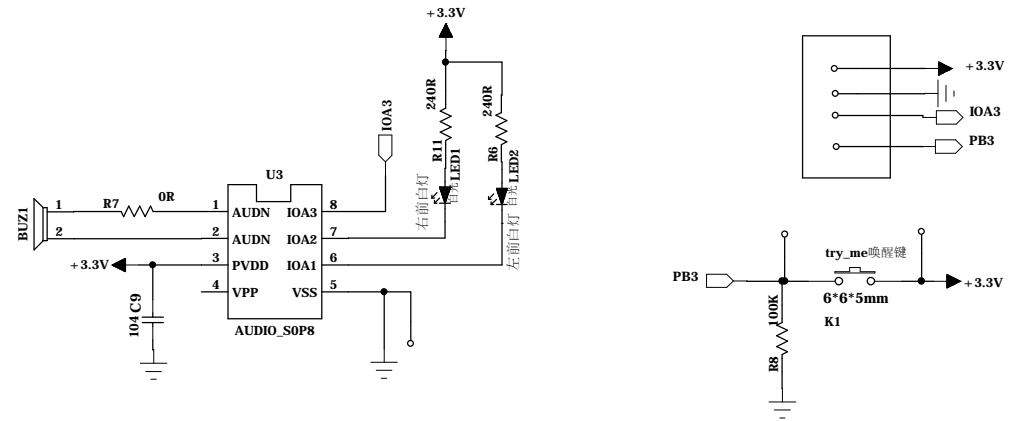

主板

音频板

Drawn: ZWM	Dated: 2020.07.07	宝威玩具有限公司	
Checked:	Dated:	Model NO.:	REV: 1.2
Approved:	Dated:	File Name:	Sheet NO.: