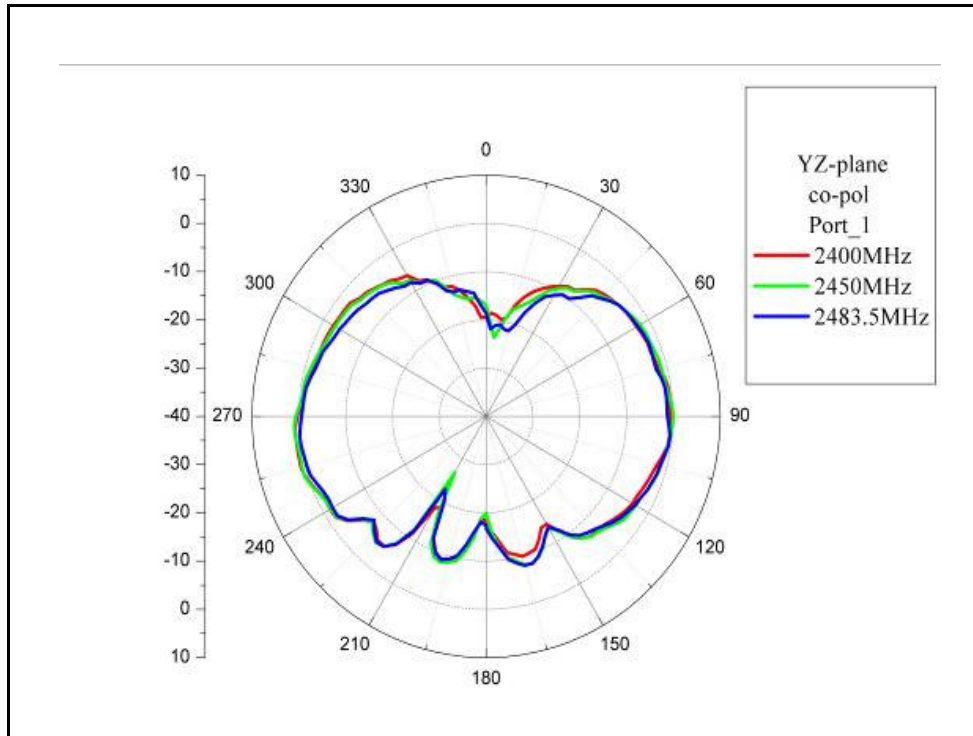

Port 2

2.4G YZ-Plane,Co-Pol

Port 1