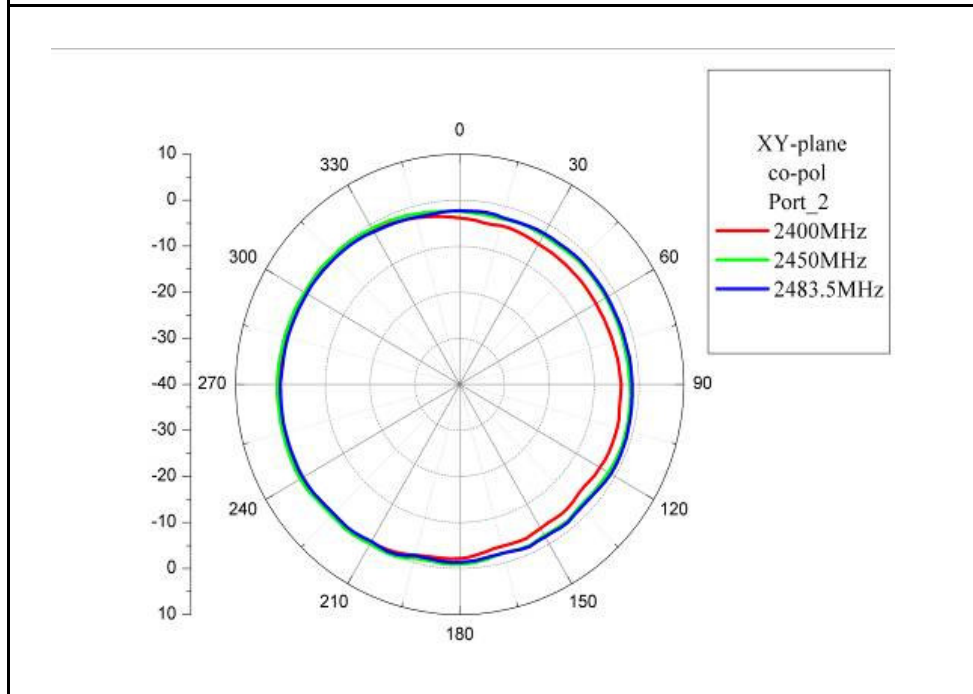

2.4G XY-Plane, Co-Pol

Port 2