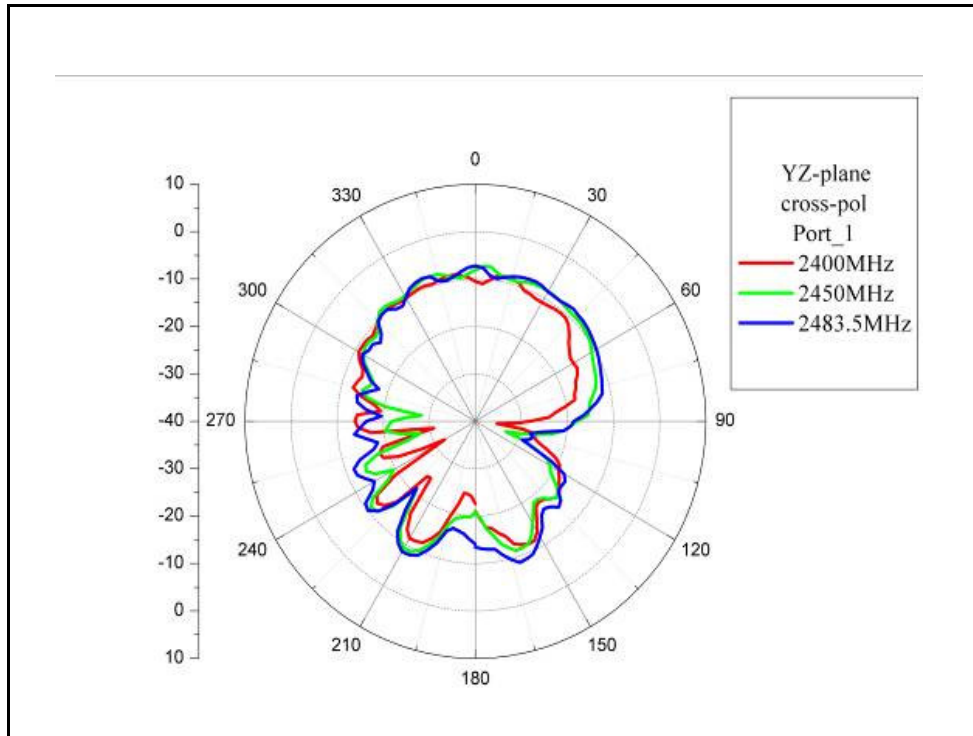

Port 2

2.4G YZ-Plane,Cross-Pol

Port 1