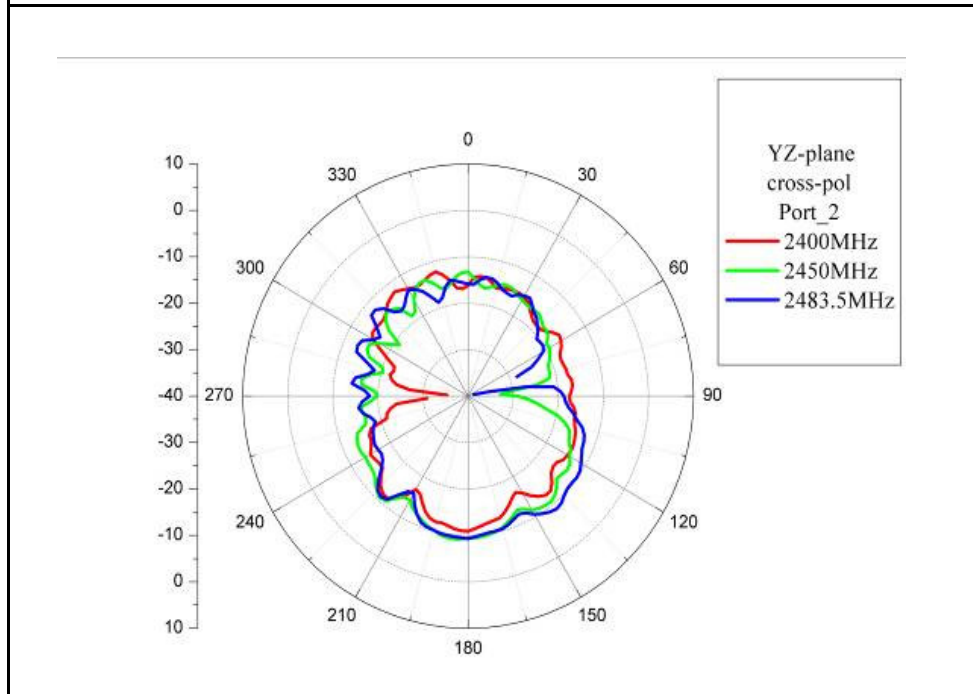

2.4G YZ-Plane,Cross-Pol

Port 2