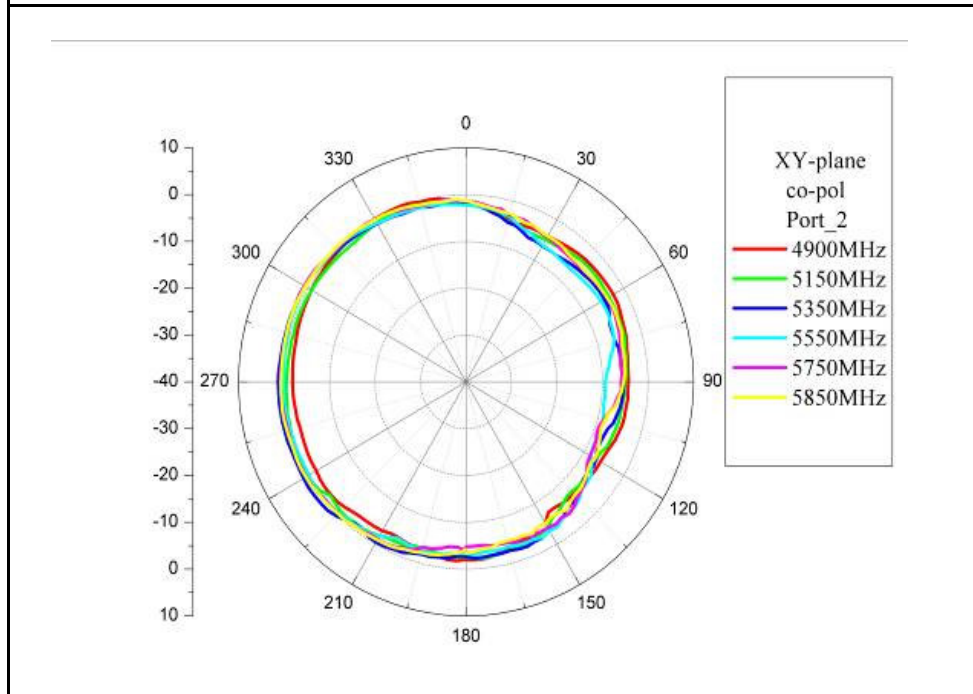

5G XY-Plane,Co-Pol

Port 2