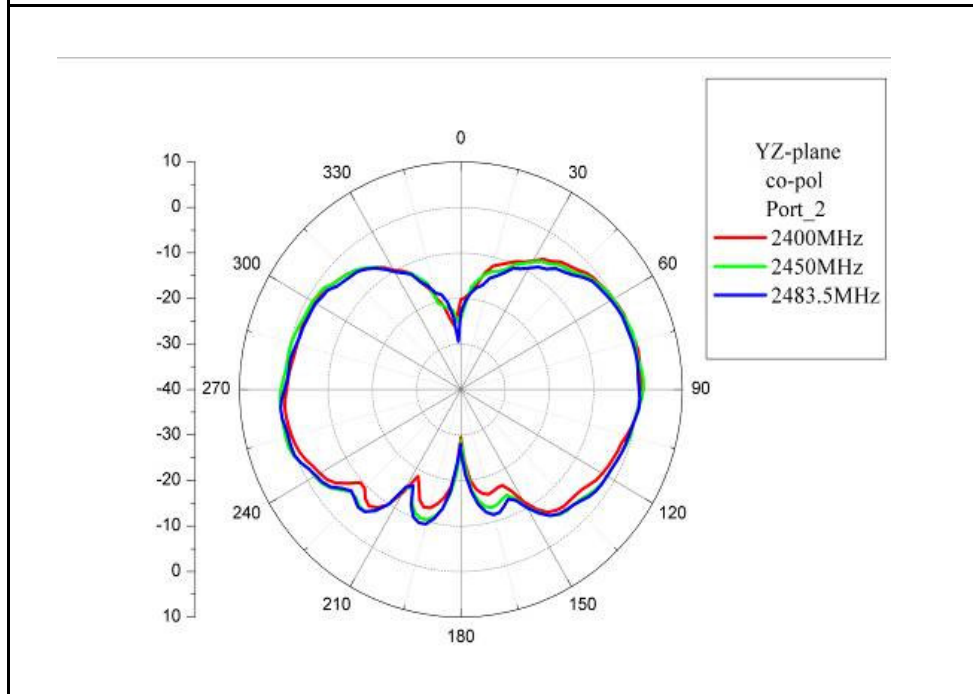

2.4G YZ-Plane,Co-Pol

Port 2