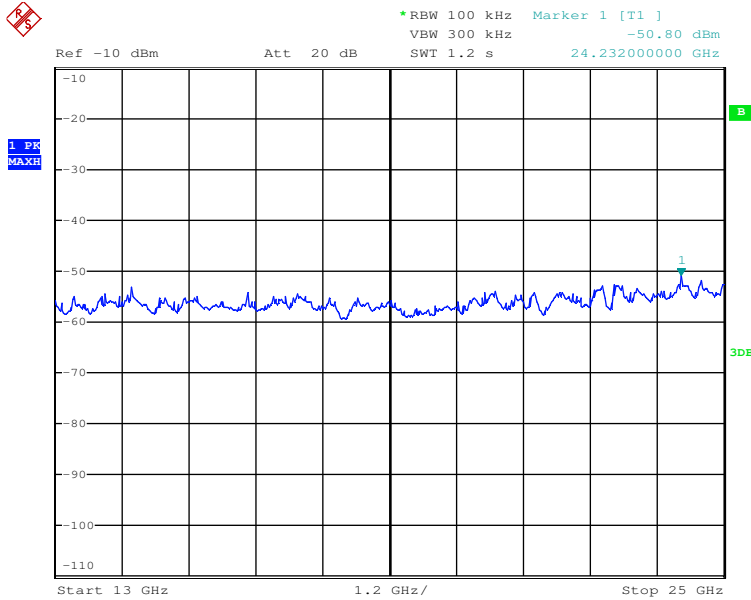

Date: 24.OCT.2017 16:46:32

Date: 24.OCT.2017 16:47:48

Prüfbericht - Nr.:

50104295 001

Seite 36 von 43

Test Report No.

Page 36 of 43

Date: 24.OCT.2017 16:48:50