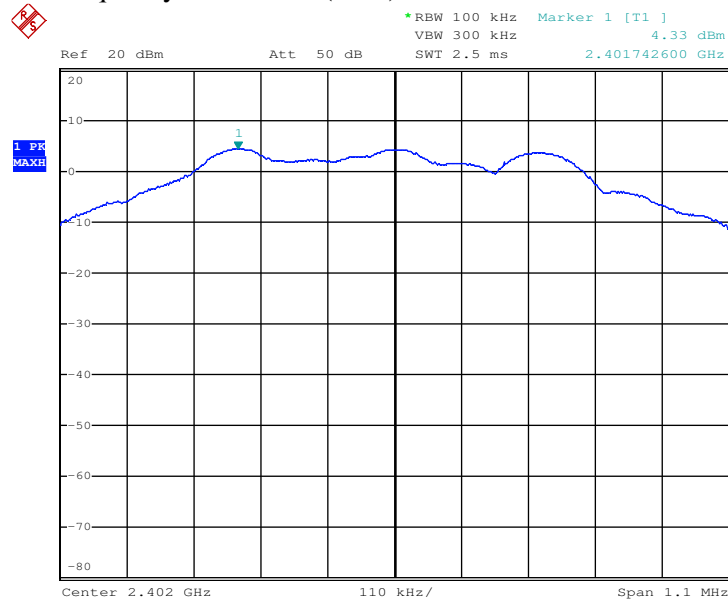

Prüfbericht - Nr.:

50104295 001

Seite 9 von 43

Test Report No.

Page 9 of 43

Power Spectral Density

TX frequency: 2402MHz (BLE)