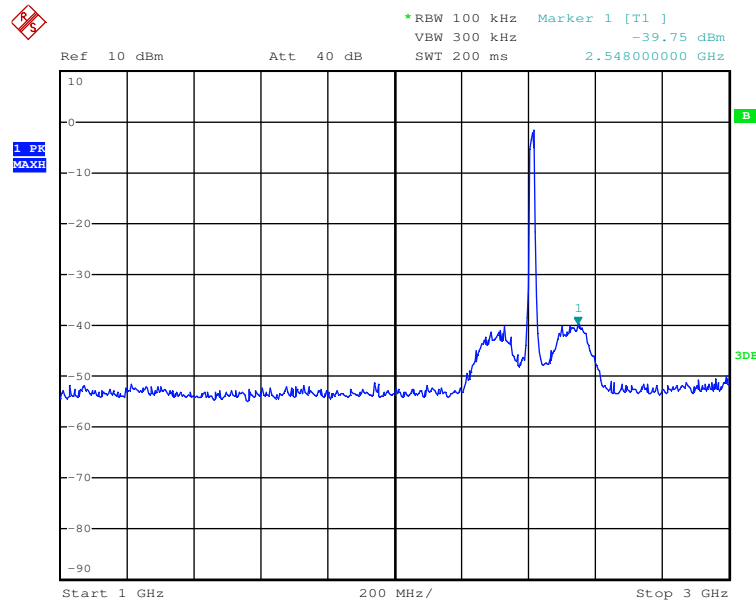

Date: 24.OCT.2017 16:50:54

Prüfbericht - Nr.: 50104295 001
Test Report No.

Seite 37 von 43
Page 37 of 43

TX frequency: 2412MHz (802.11n)

Date: 24.OCT.2017 17:36:35

Date: 24.OCT.2017 17:37:30

Prüfbericht - Nr.: