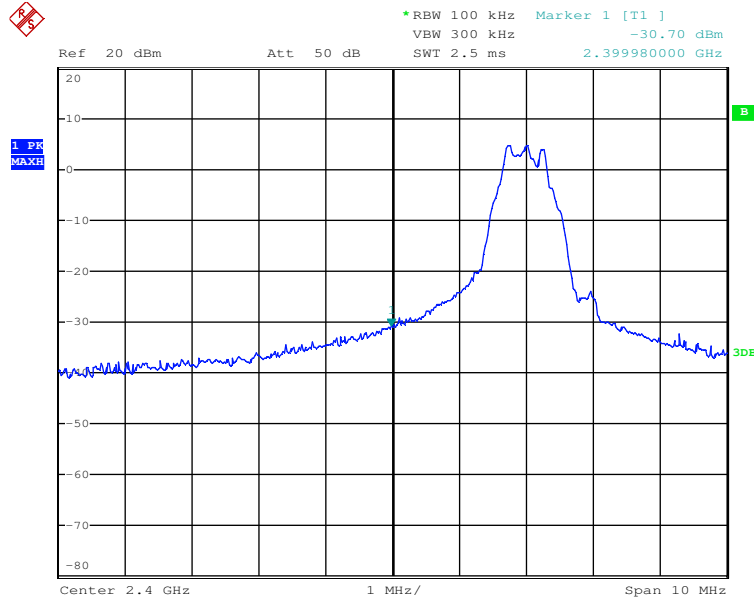

Prüfbericht - Nr.:

50104295 001

Seite 17 von 43

Test Report No.

Page 17 of 43