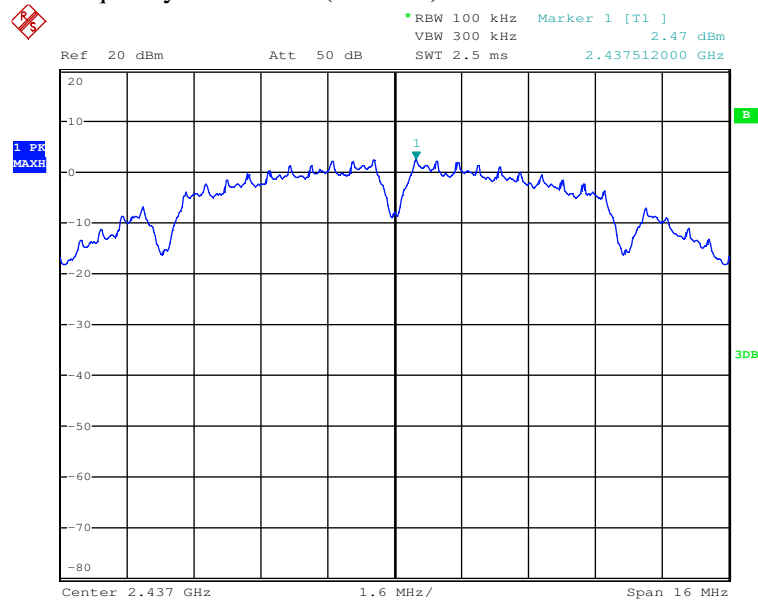

Prüfbericht - Nr.:

50104295 001

Seite 11 von 43

Test Report No.

Page 11 of 43

TX frequency: 2437MHz (802.11b)