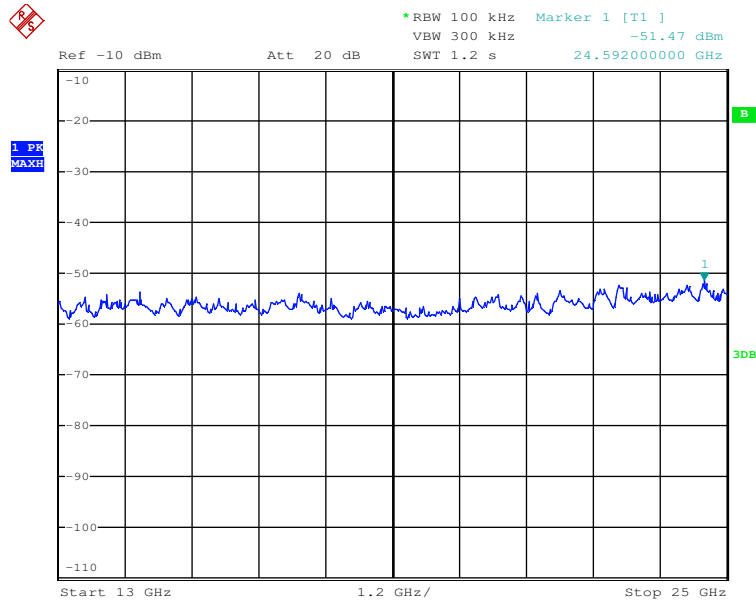

Seite 40 von 43
Page 40 of 43

Date: 24.OCT.2017 17:34:53

Date: 24.OCT.2017 17:30:41

Prüfbericht - Nr.:

50104295 001

Seite 41 von 43

Test Report No.

Page 41 of 43