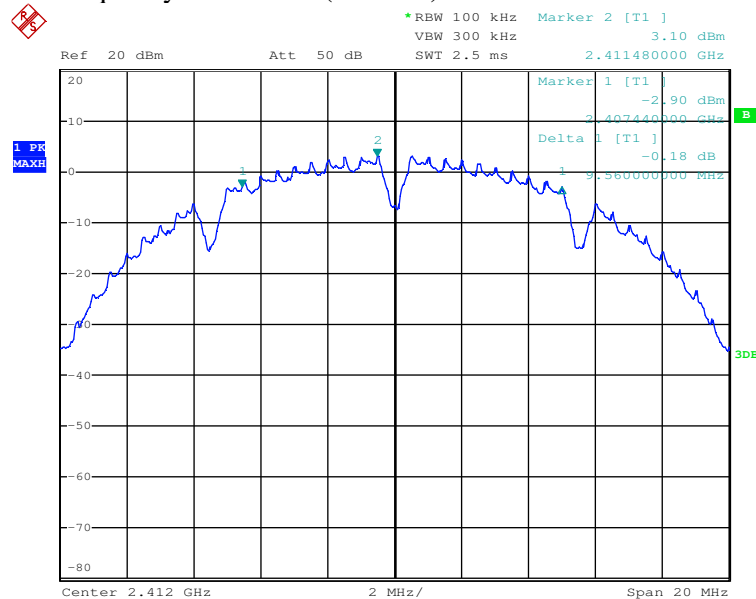

Prüfbericht - Nr.:

50104295 001

Seite 1 von 43

Test Report No.

Page 1 of 43

6 dB Bandwidth Measurement

TX frequency: 2402MHz (BLE)

Date: 23.OCT.2017 15:01:40

TX frequency: 2440MHz (BLE)

Date: 23.OCT.2017 15:05:34

Prüfbericht - Nr.:

50104295 001

Seite 2 von 43

Test Report No.

Page 2 of 43

TX frequency: 2480MHz (BLE)

Date: 23.OCT.2017 15:07:08

TX frequency: 2412MHz (802.11b)

Date: 23.OCT.2017 17:23:48

Prüfbericht - Nr.:

50104295 001

Seite 3 von 43

Test Report No.

Page 3 of 43