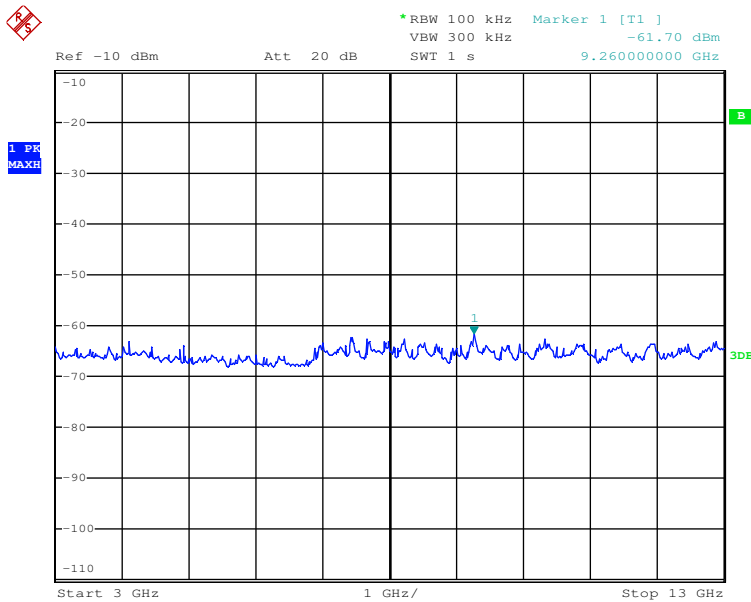

Date: 24.OCT.2017 16:26:26

TX frequency: 2462MHz (802.11b)

Date: 24.OCT.2017 16:07:15

Prüfbericht - Nr.:
Test Report No.

50104295 001

Seite 28 von 43
Page 28 of 43

Date: 24.OCT.2017 16:08:42

Date: 24.OCT.2017 16:10:01