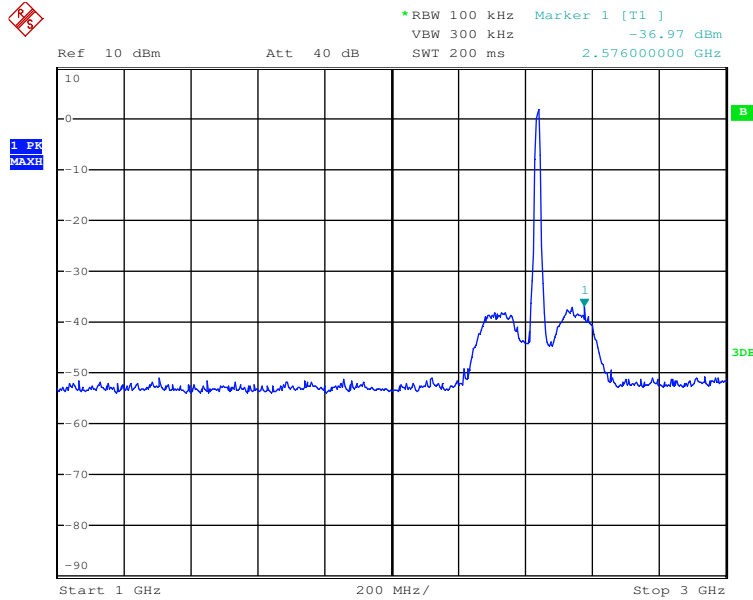

Prüfbericht - Nr.:
Test Report No.

50104295 001

Seite 33 von 43
Page 33 of 43