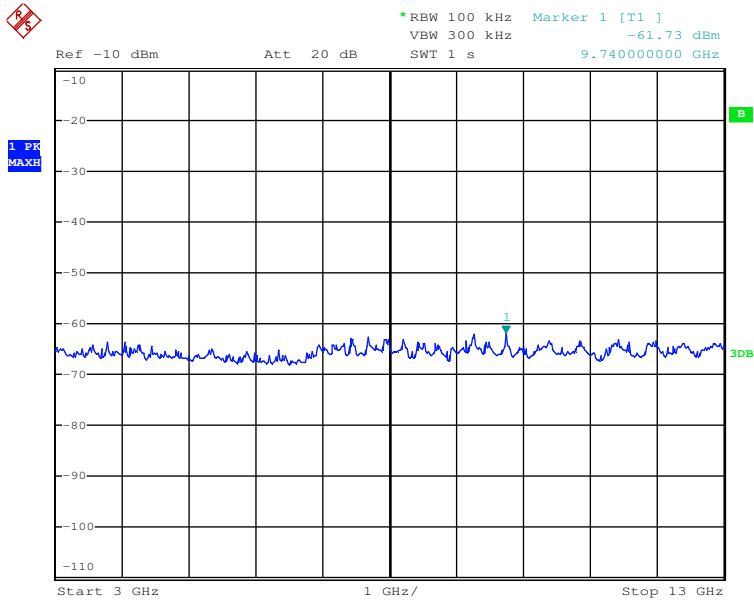

Date: 23.OCT.2017 16:08:32