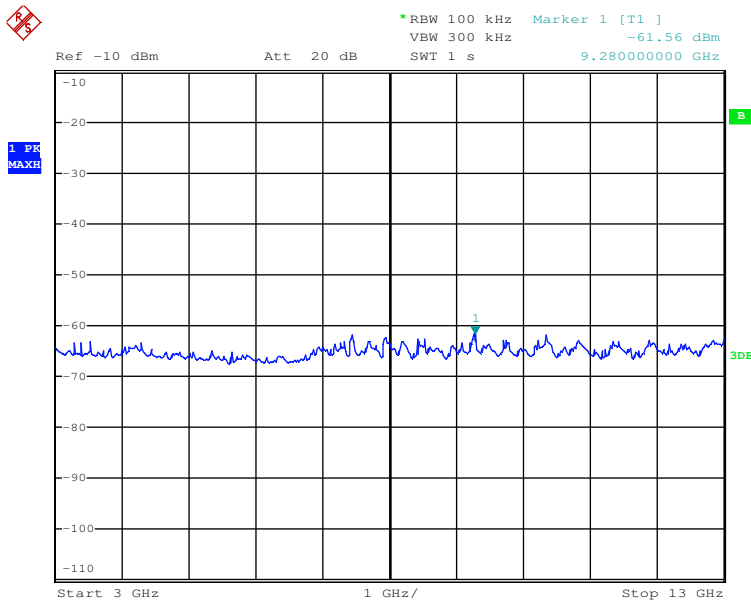

Date: 24.OCT.2017 17:28:09

TX frequency: 2462MHz (802.11n)

Date: 24.OCT.2017 17:12:11

Prüfbericht - Nr.:
Test Report No.

50104295 001

Seite 42 von 43
Page 42 of 43

Date: 24.OCT.2017 17:11:02

Date: 24.OCT.2017 17:15:34