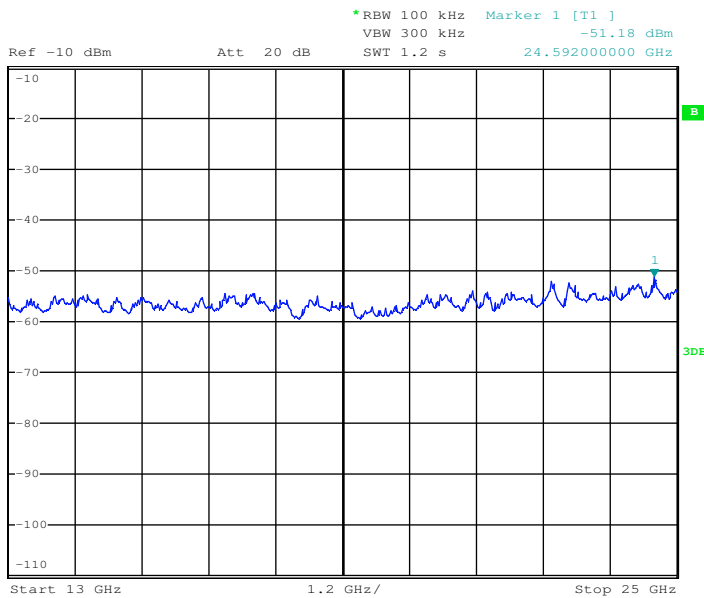

50104295 001

Seite 38 von 43

Test Report No.

Page 38 of 43

Date: 24.OCT.2017 17:38:29

Date: 24.OCT.2017 17:39:22

Prüfbericht - Nr.:

50104295 001