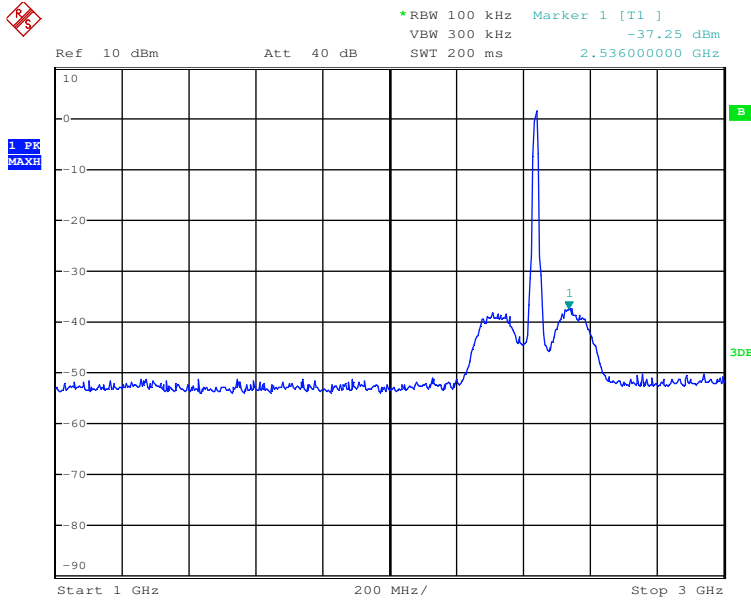

Prüfbericht - Nr.:
Test Report No.

50104295 001

Seite 40 von 43
Page 40 of 43