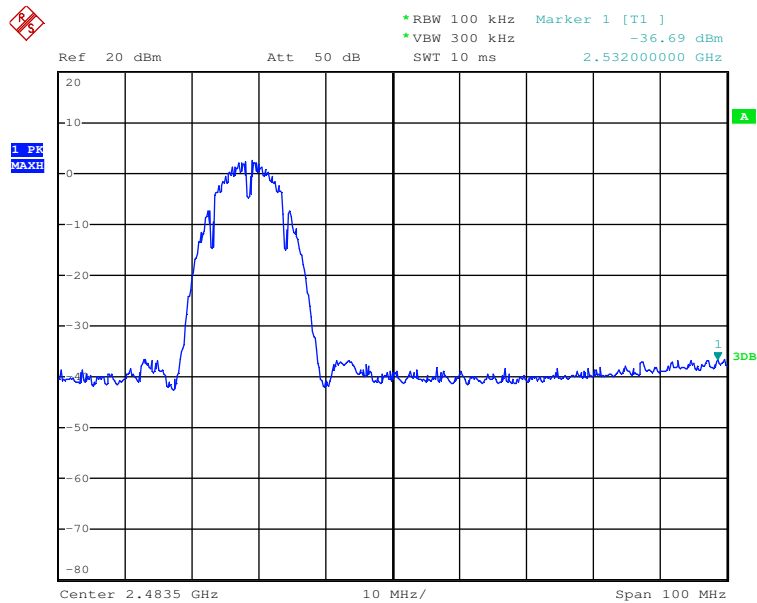

Date: 24.OCT.2017 17:44:37