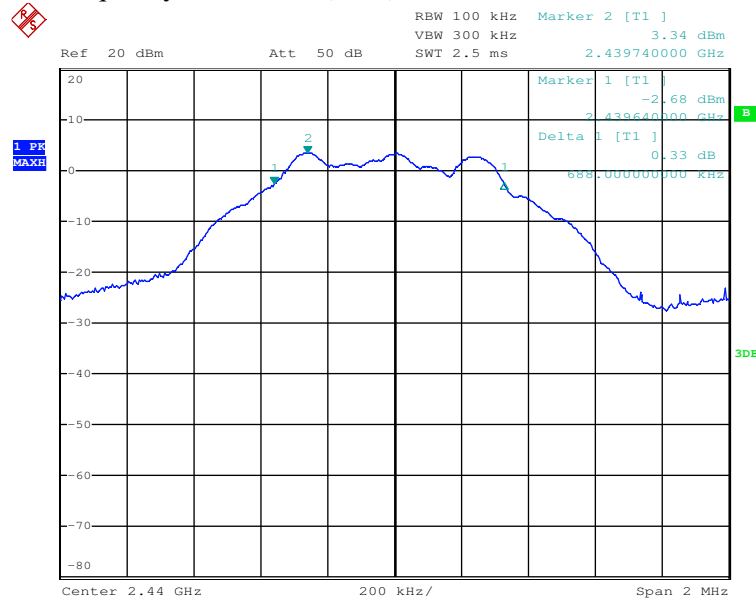

Date: 23.OCT.2017 15:01:40

TX frequency: 2440MHz (BLE)