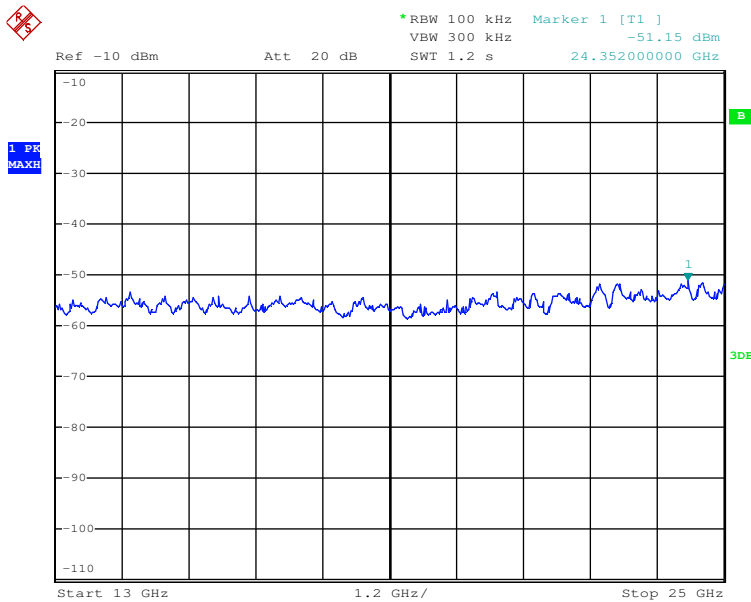

Date: 23.OCT.2017 15:25:42