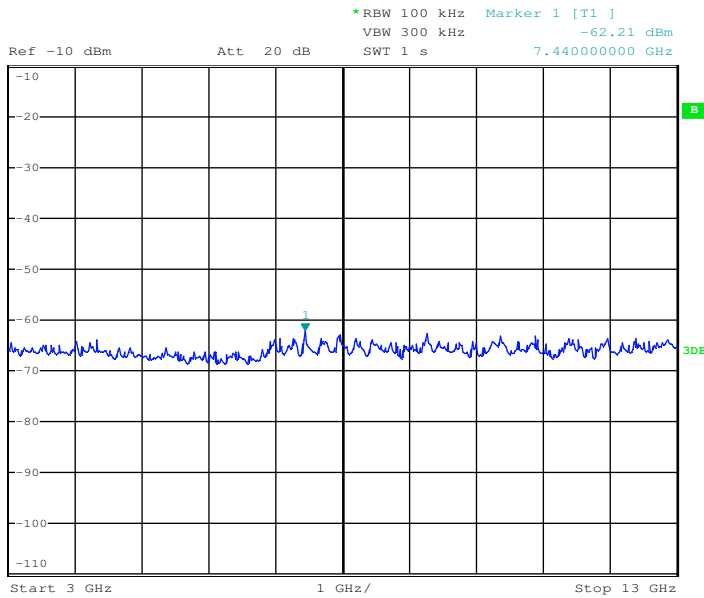

Prüfbericht - Nr.:

50104295 001

Seite 38 von 43

Test Report No.

Page 38 of 43