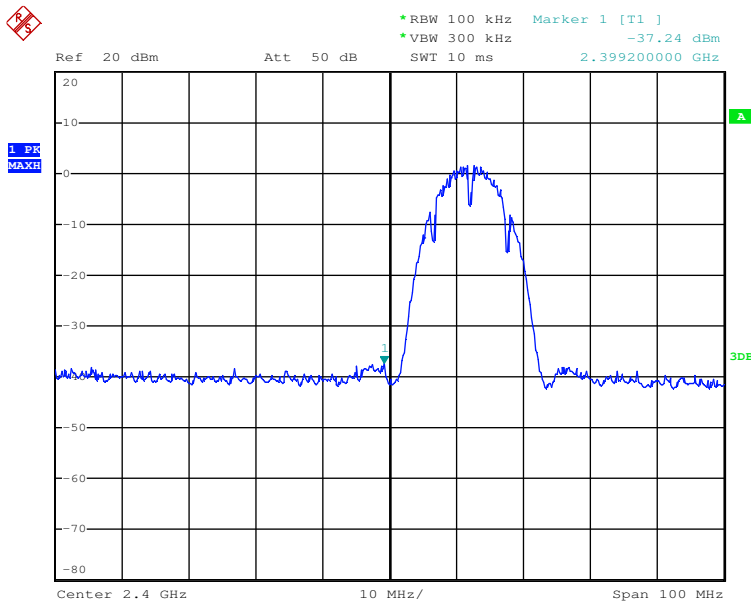

Date: 24.OCT.2017 16:14:55