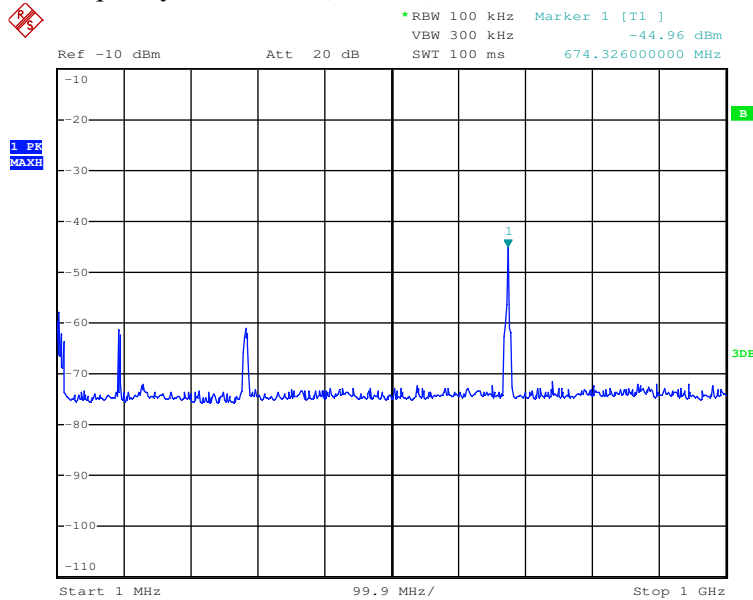

Seite 21 von 43
Page 21 of 43

Date: 23.OCT.2017 15:25:42

Date: 23.OCT.2017 15:28:37

Prüfbericht - Nr.:
Test Report No.

50104295 001

Seite 22 von 43
Page 22 of 43

Date: 23.OCT.2017 15:37:12

TX frequency: 2412MHz (802.11b)