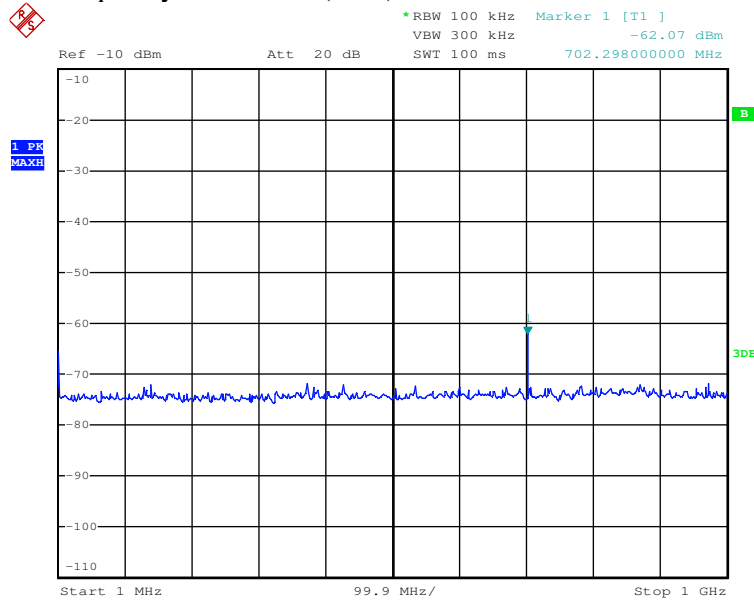

Seite 17 von 43

Test Report No.

Page 17 of 43

Date: 23.OCT.2017 15:33:16

TX frequency: 2440MHz (BLE)

Date: 23.OCT.2017 16:09:32

Prüfbericht - Nr.:
Test Report No.

50104295 001