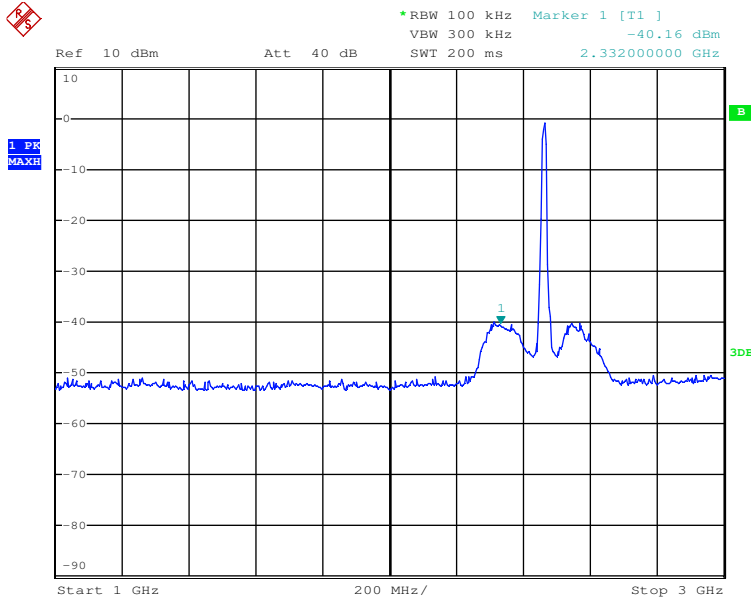

Date: 24.OCT.2017 17:28:09

TX frequency: 2462MHz (802.11n)

Date: 24.OCT.2017 17:12:11

Prüfbericht - Nr.:
Test Report No.

50104295 001

Seite 42 von 43
Page 42 of 43

Date: 24.OCT.2017 17:11:02

Date: 24.OCT.2017 17:15:34