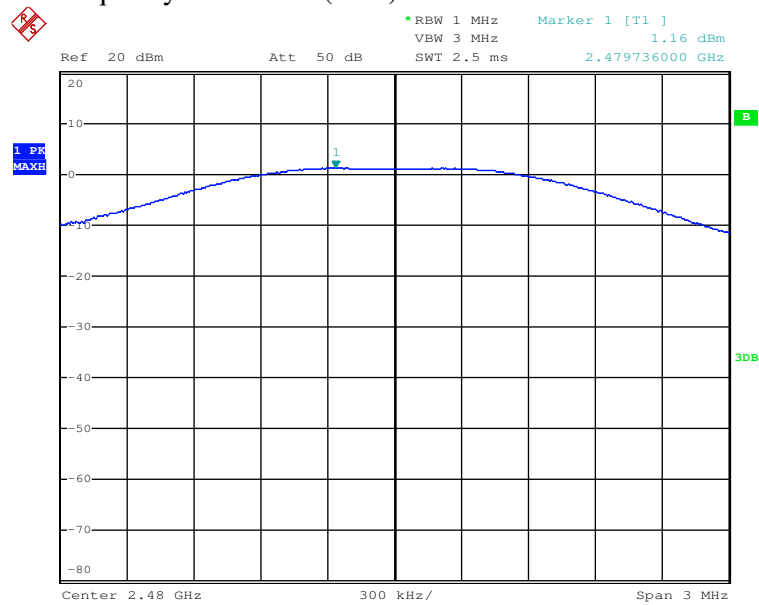

Date: 23.OCT.2017 15:09:56

TX frequency: 2480MHz (BLE)