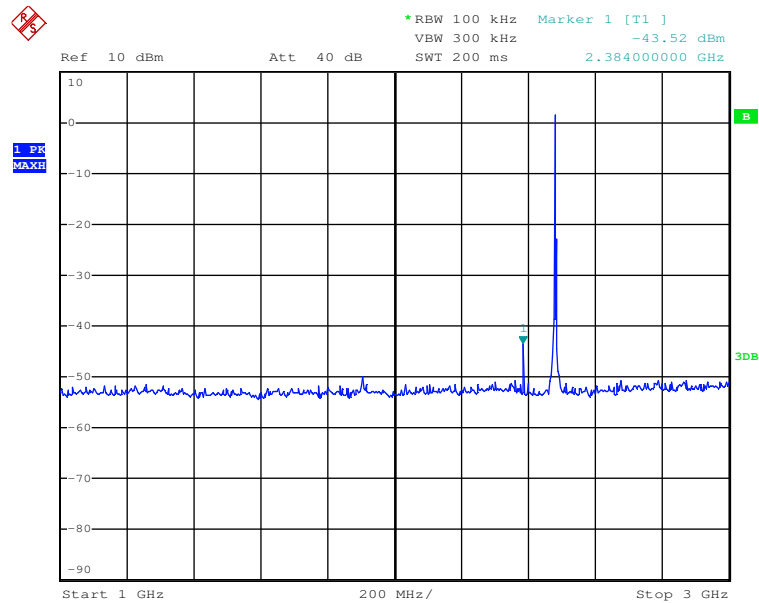

50104295 001

Seite 20 von 43

Test Report No.

Page 20 of 43

TX frequency: 2480MHz (BLE)

Date: 23.OCT.2017 15:21:15

Date: 23.OCT.2017 15:23:05

Prüfbericht - Nr.: 50104295 001
Test Report No.