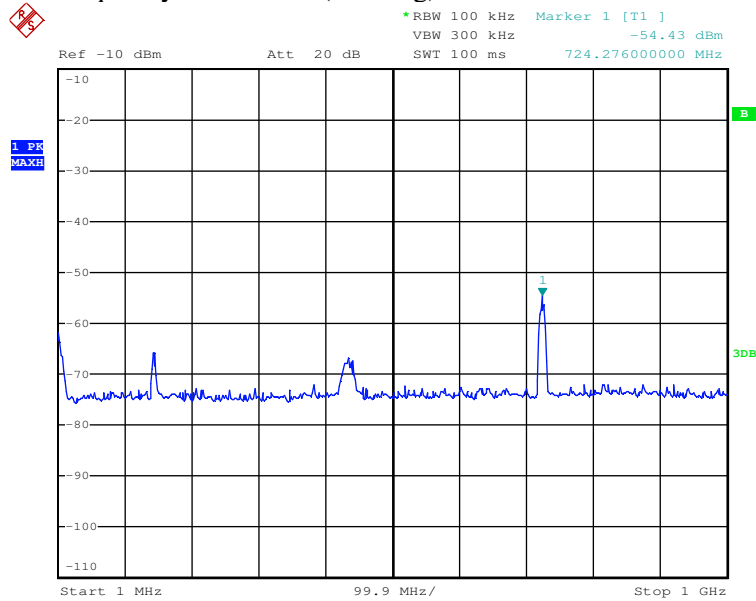

Date: 24.OCT.2017 16:40:14

TX frequency: 2462MHz (802.11g)