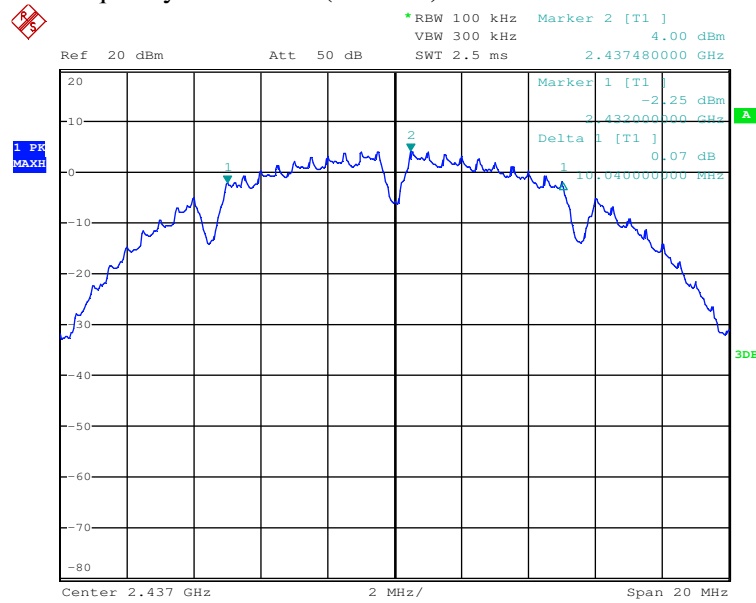

Prüfbericht - Nr.:

50104295 001

Seite 1 von 43

Test Report No.

Page 1 of 43

6 dB Bandwidth Measurement

TX frequency: 2402MHz (BLE)

Date: 23.OCT.2017 15:01:40

Date: 23.OCT.2017 15:07:08

TX frequency: 2412MHz (802.11b)

Date: 23.OCT.2017 17:23:48

Prüfbericht - Nr.:

50104295 001

Seite 3 von 43

Test Report No.

Page 3 of 43

TX frequency: 2437MHz (802.11b)

Date: 23.OCT.2017 18:21:56

TX frequency: 2462MHz (802.11b)

Date: 23.OCT.2017 17:51:00

Prüfbericht - Nr.:

50104295 001

Seite 4 von 43

Test Report No.