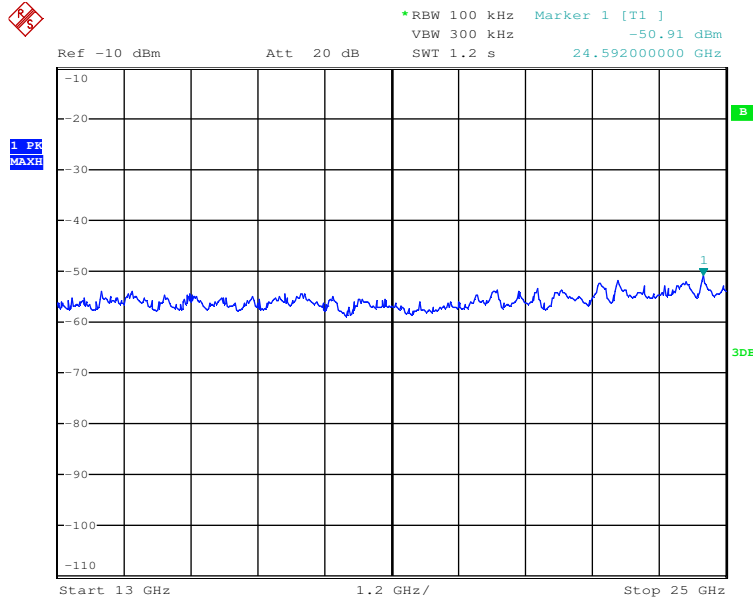

Prüfbericht - Nr.:
Test Report No.

50104295 001

Seite 43 von 43
Page 43 of 43

Date: 24.OCT.2017 17:42:33