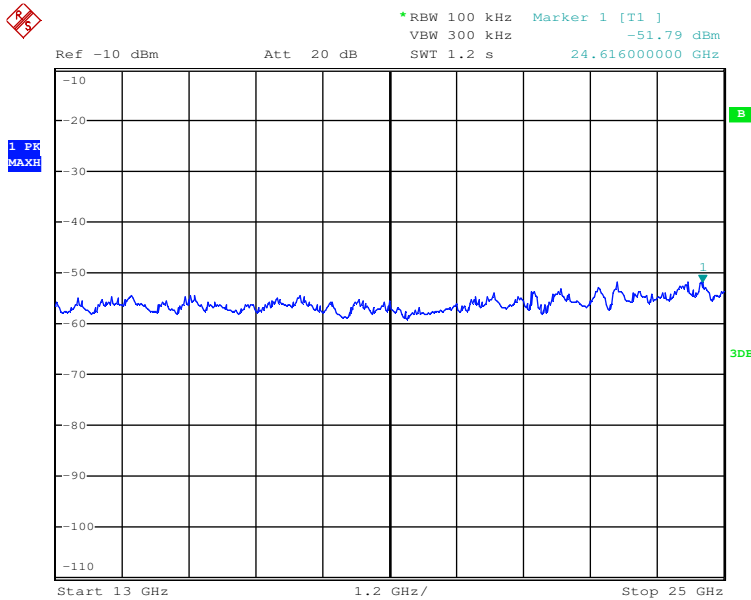

Date: 23.OCT.2017 15:48:07

Prüfbericht - Nr.:
Test Report No.

50104295 001

Seite 16 von 43
Page 16 of 43

Date: 23.OCT.2017 15:53:05

Date: 23.OCT.2017 15:54:25

Prüfbericht - Nr.:

50104295 001