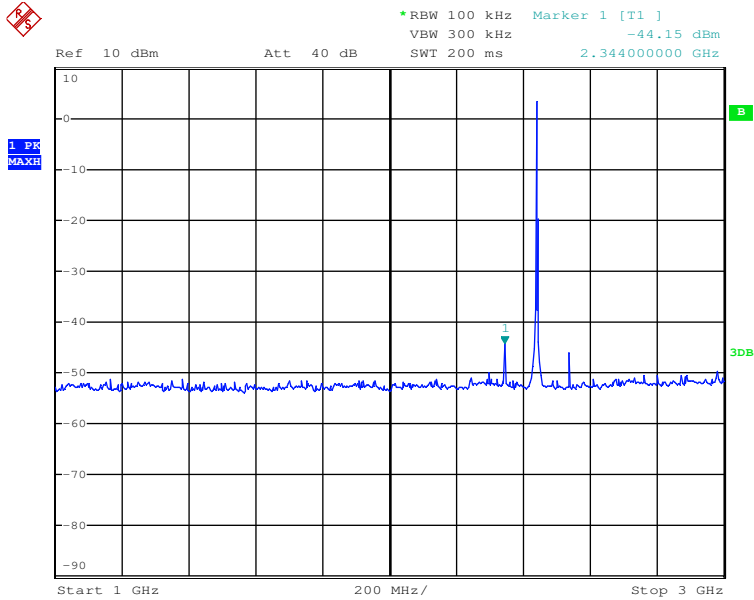

Prüfbericht - Nr.:
Test Report No.

50104295 001

Seite 18 von 43
Page 18 of 43