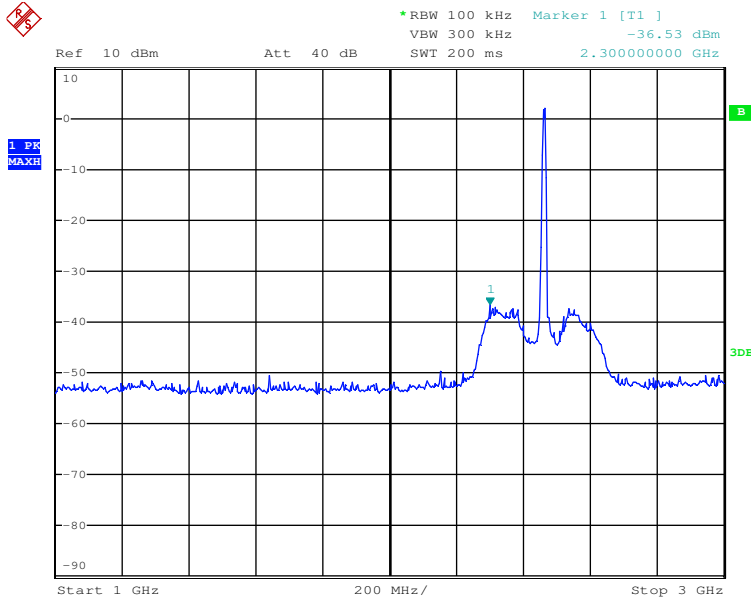

Date: 24.OCT.2017 16:26:26

TX frequency: 2462MHz (802.11b)

Date: 24.OCT.2017 16:07:15

Prüfbericht - Nr.:
Test Report No.

50104295 001

Seite 28 von 43
Page 28 of 43

Date: 24.OCT.2017 16:08:42

Date: 24.OCT.2017 16:10:01