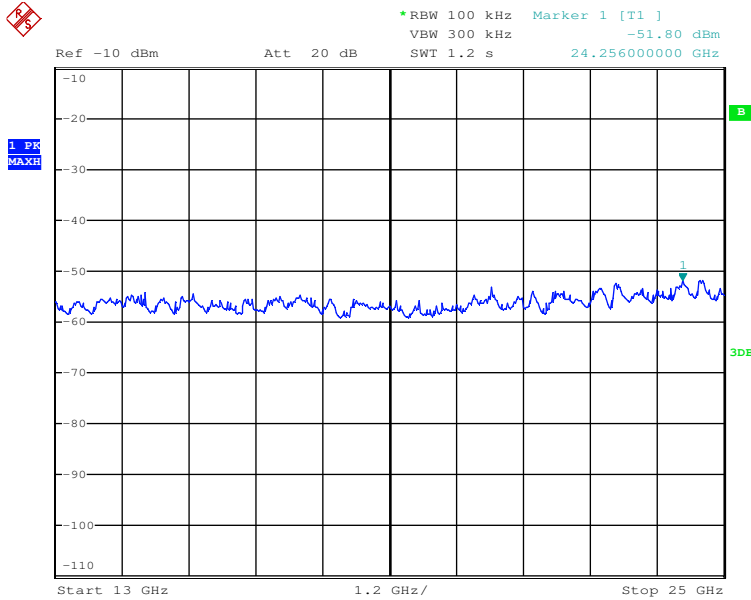

Prüfbericht - Nr.:
Test Report No.

50104295 001

Seite 26 von 43
Page 26 of 43

Date: 24.OCT.2017 16:23:24

Date: 24.OCT.2017 16:27:33

Prüfbericht - Nr.:
Test Report No.

50104295 001

Seite 27 von 43
Page 27 of 43