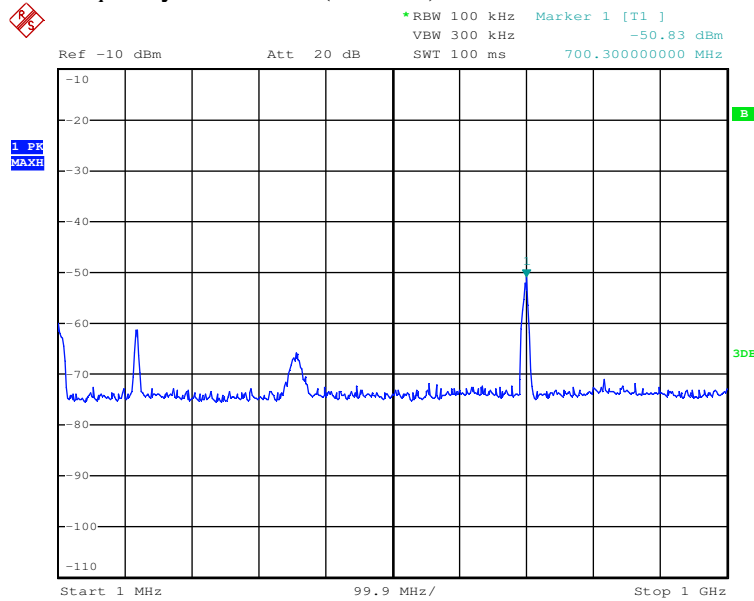

Seite 39 von 43

Test Report No.

Page 39 of 43

Date: 24.OCT.2017 16:53:45

TX frequency: 2437MHz (802.11n)

Date: 24.OCT.2017 17:35:53

Prüfbericht - Nr.:
Test Report No.

50104295 001