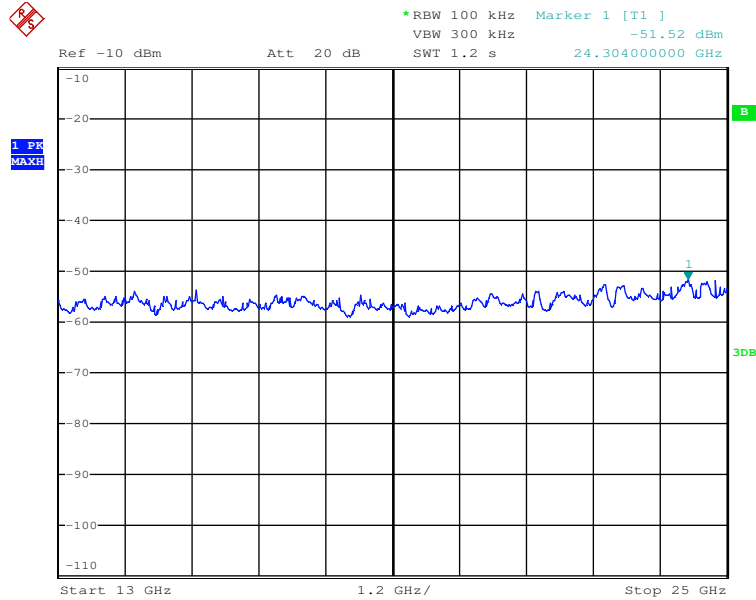

Prüfbericht - Nr.:

50104295 001

Seite 34 von 43

Test Report No.

Page 34 of 43