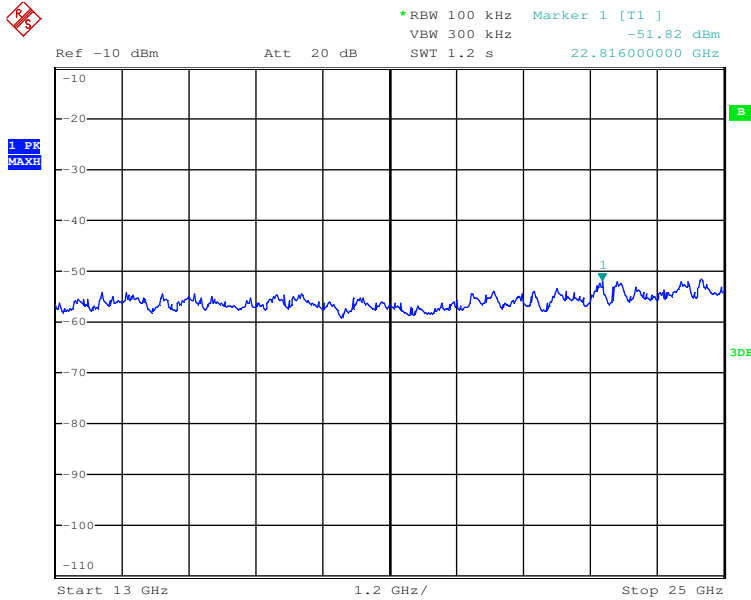

Prüfbericht - Nr.:
Test Report No.

50104295 001

Seite 24 von 43
Page 24 of 43

Date: 24.OCT.2017 16:16:34