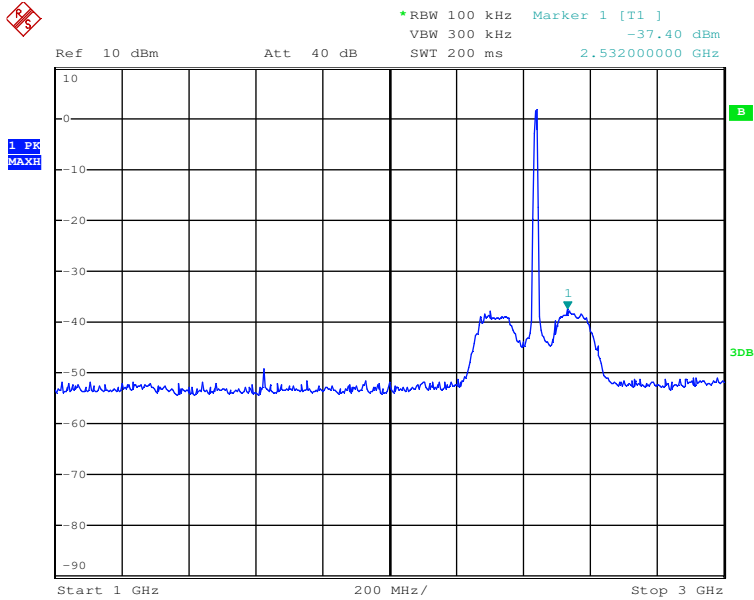

Prüfbericht - Nr.:
Test Report No.

50104295 001

Seite 26 von 43
Page 26 of 43