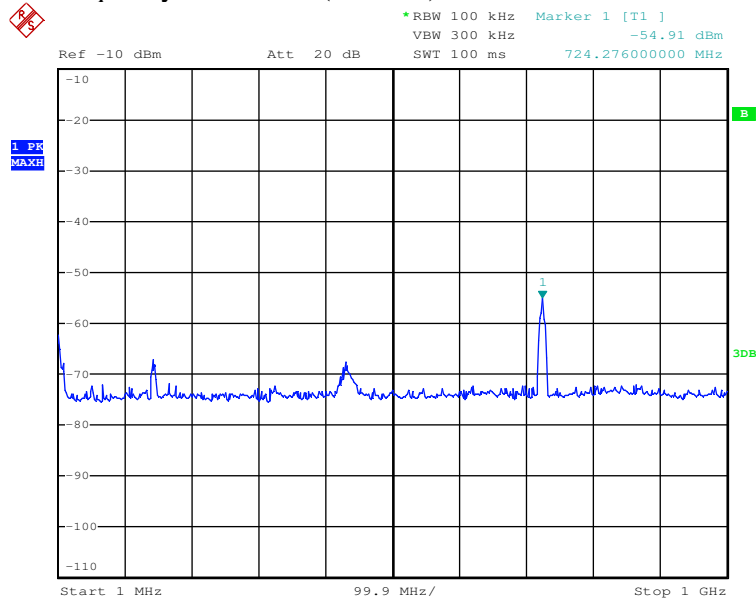

Date: 24.OCT.2017 17:28:09

TX frequency: 2462MHz (802.11n)

Date: 24.OCT.2017 17:12:11

Prüfbericht - Nr.:
Test Report No.

50104295 001

Seite 42 von 43
Page 42 of 43

Date: 24.OCT.2017 17:11:02

Date: 24.OCT.2017 17:15:34