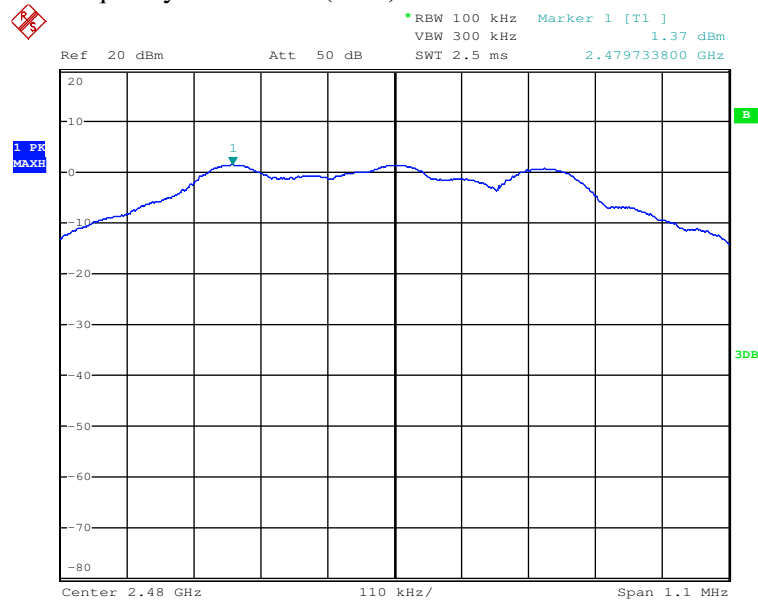

Prüfbericht - Nr.:

50104295 001

Seite 10 von 43

Test Report No.

Page 10 of 43

TX frequency: 2480MHz (BLE)