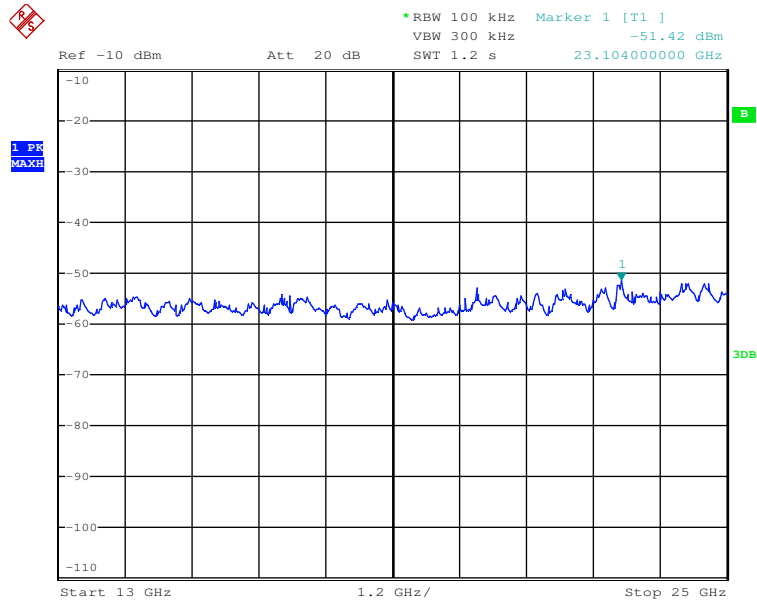

Prüfbericht - Nr.:
Test Report No.

50104295 001

Seite 29 von 43
Page 29 of 43

Date: 24.OCT.2017 16:10:59