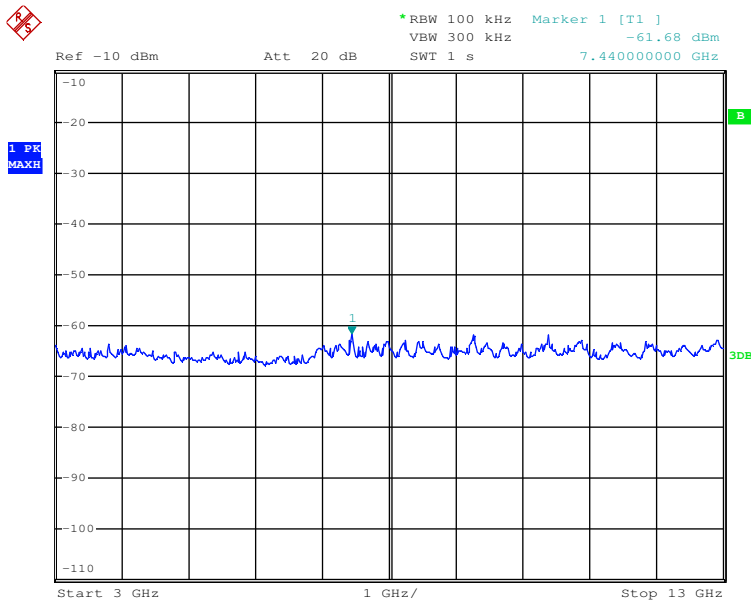

Date: 24.OCT.2017 17:34:53