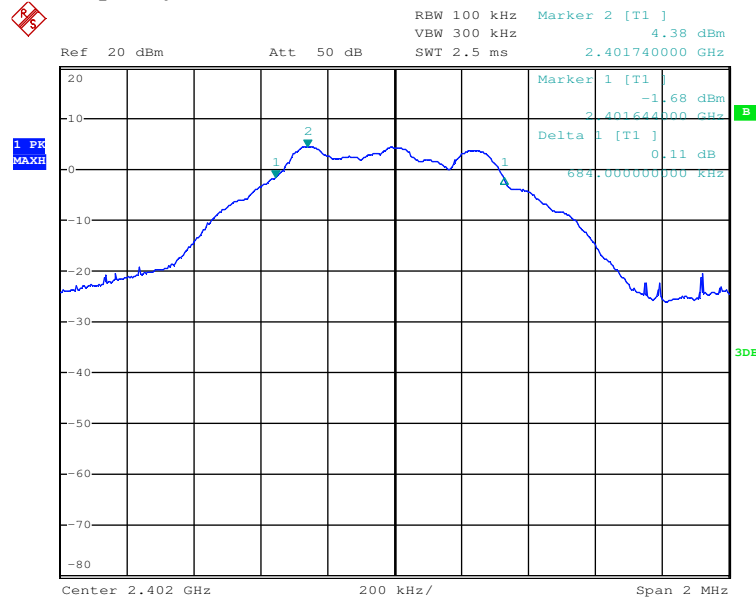

Prüfbericht - Nr.:

50104295 001

Seite 1 von 43

Test Report No.

Page 1 of 43

6 dB Bandwidth Measurement

TX frequency: 2402MHz (BLE)

Date: 23.OCT.2017 15:01:40