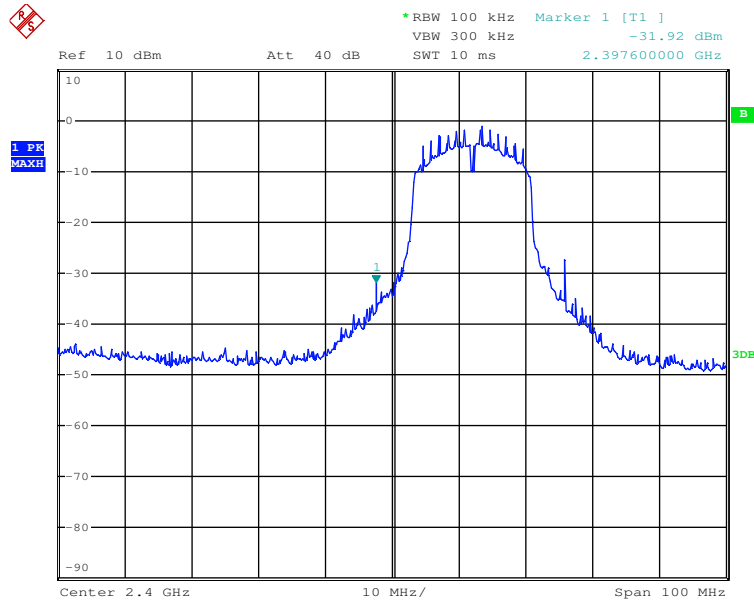

Prüfbericht - Nr.:

50104295 001

Seite 39 von 43

Test Report No.

Page 39 of 43