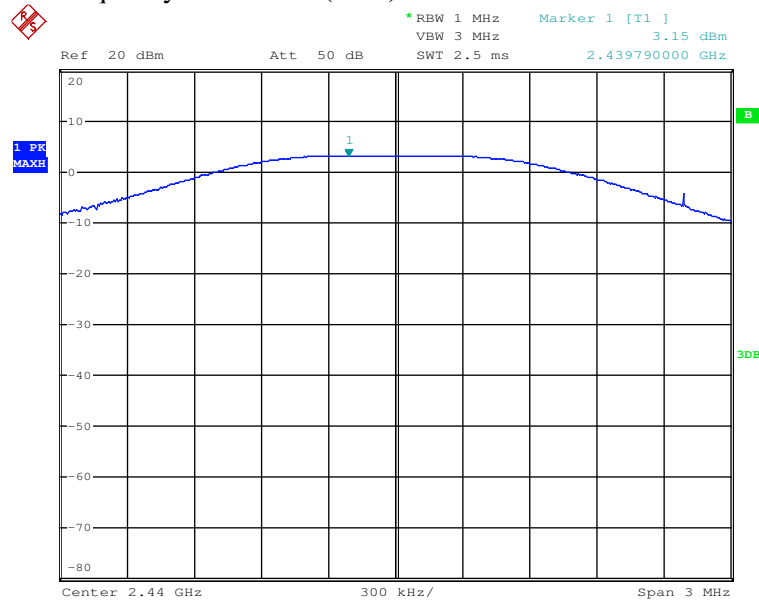

Date: 23.OCT.2017 15:10:42

Prüfbericht - Nr.:

50104295 001

Seite 8 von 43

Test Report No.

Page 8 of 43

TX frequency: 2440MHz (BLE)

Date: 23.OCT.2017 15:09:56