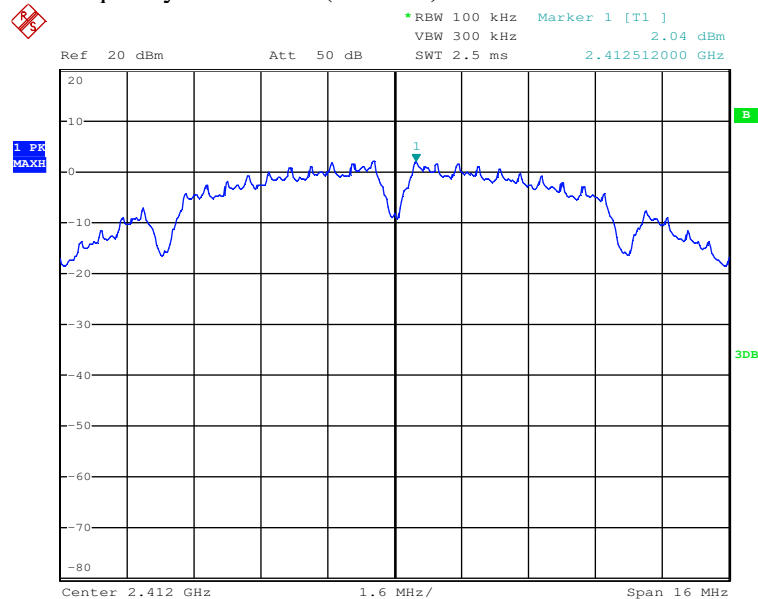

Date: 23.OCT.2017 15:17:01

TX frequency: 2412MHz (802.11b)