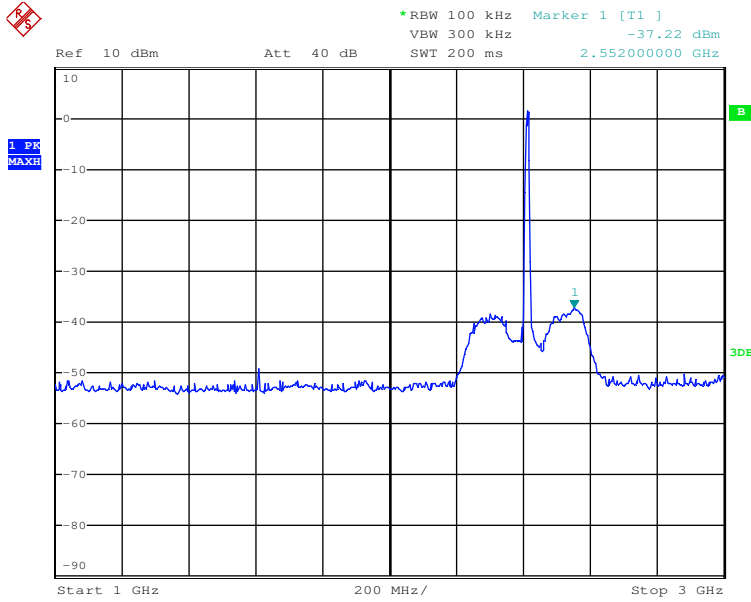

Prüfbericht - Nr.:
Test Report No.

50104295 001

Seite 23 von 43
Page 23 of 43