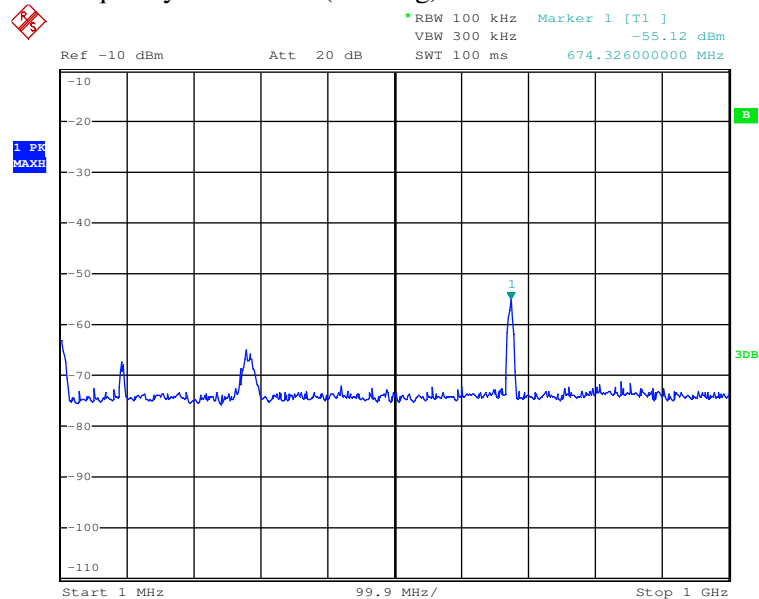

Prüfbericht - Nr.:
Test Report No.

50104295 001

Seite 30 von 43
Page 30 of 43

TX frequency: 2412MHz (802.11g)