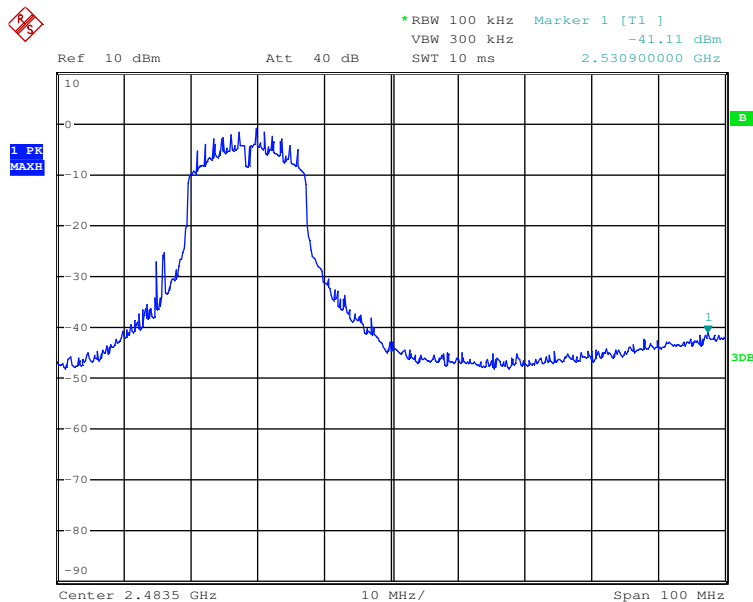

Date: 24.OCT.2017 16:52:01