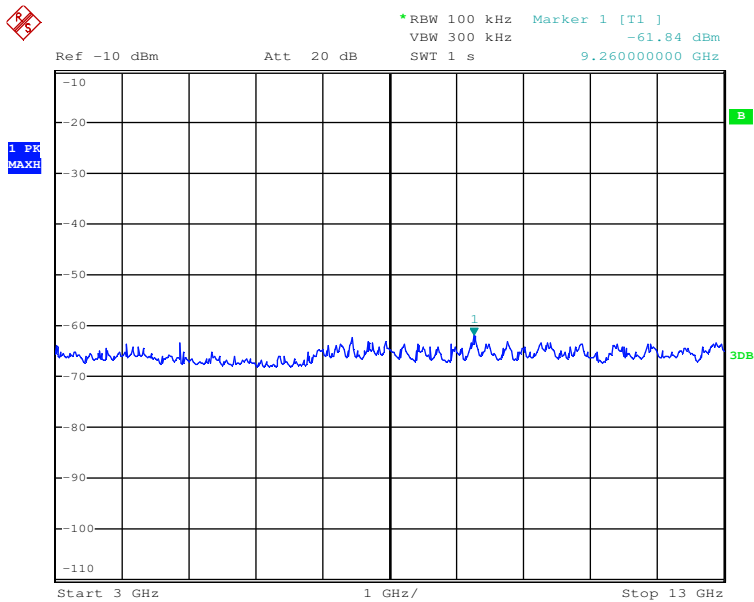

Date: 24.OCT.2017 16:23:24