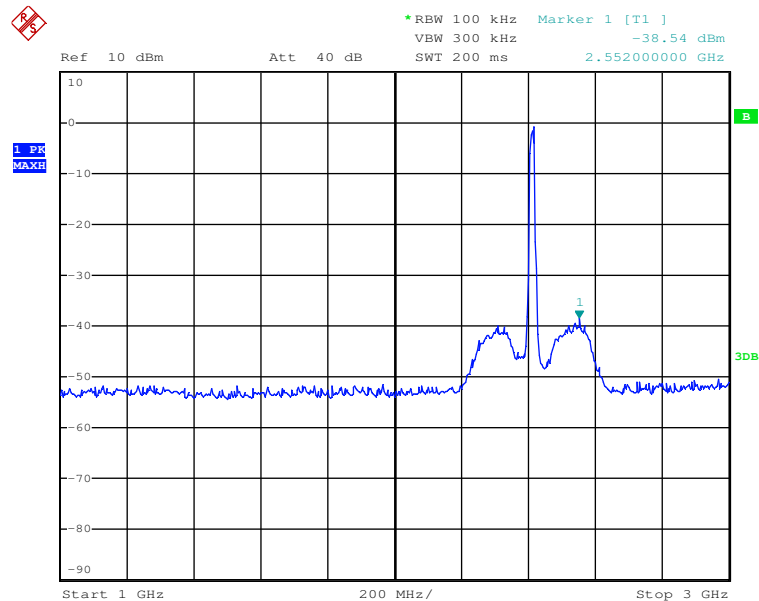

Date: 24.OCT.2017 16:29:22