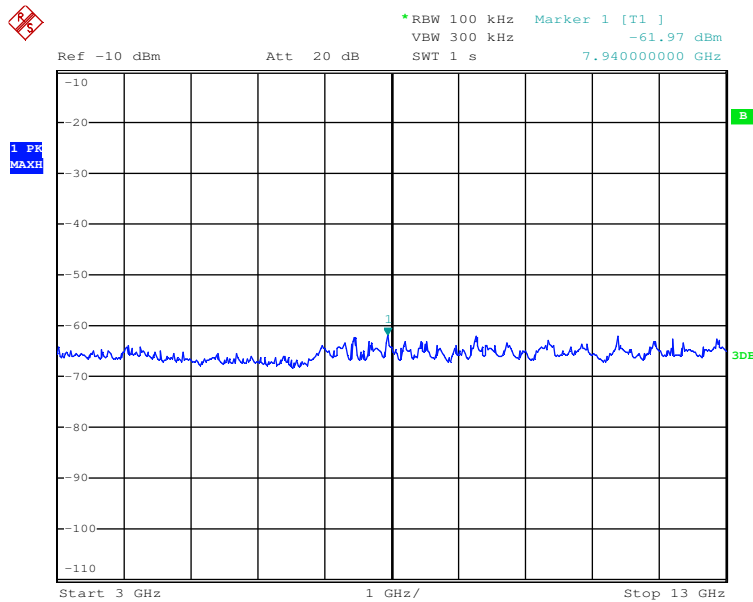

Date: 24.OCT.2017 16:43:15