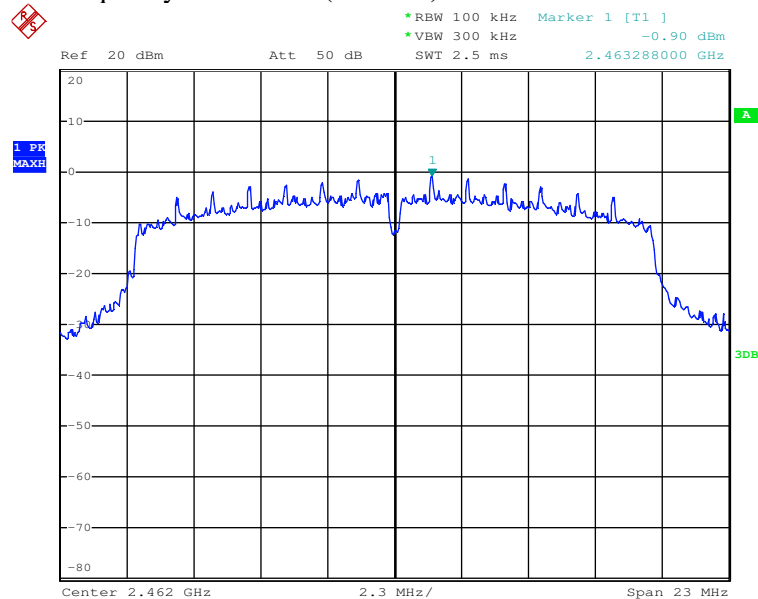

Prüfbericht - Nr.:

50104295 001

Seite 14 von 43

Test Report No.

Page 14 of 43

TX frequency: 2437MHz (802.11n)

Date: 24.OCT.2017 16:55:47

TX frequency: 2462MHz (802.11n)