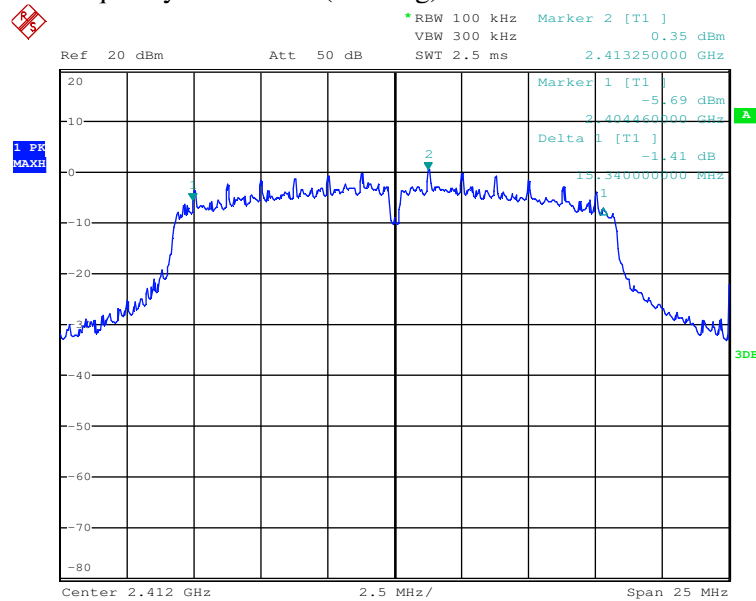

Prüfbericht - Nr.:

50104295 001

Seite 4 von 43

Test Report No.

Page 4 of 43

TX frequency: 2412MHz (802.11g)