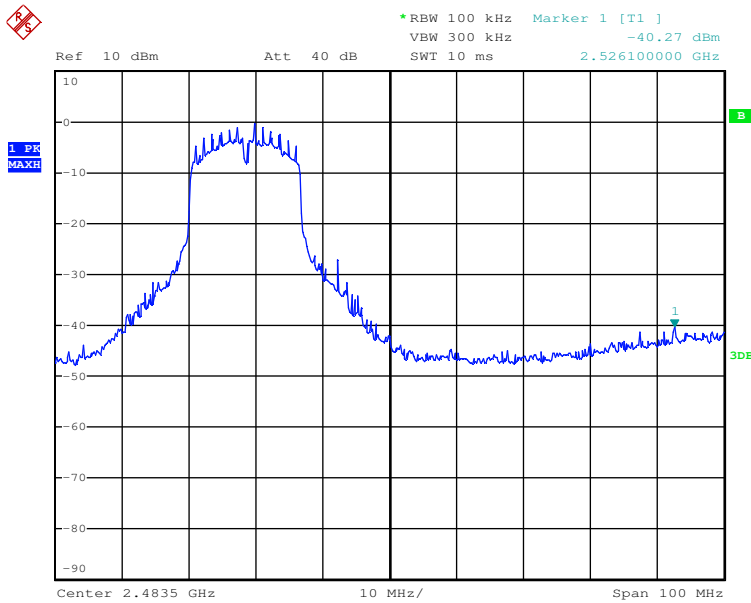

Date: 24.OCT.2017 16:46:32

Date: 24.OCT.2017 16:47:48

Prüfbericht - Nr.:

50104295 001

Seite 36 von 43

Test Report No.

Page 36 of 43

Date: 24.OCT.2017 16:48:50