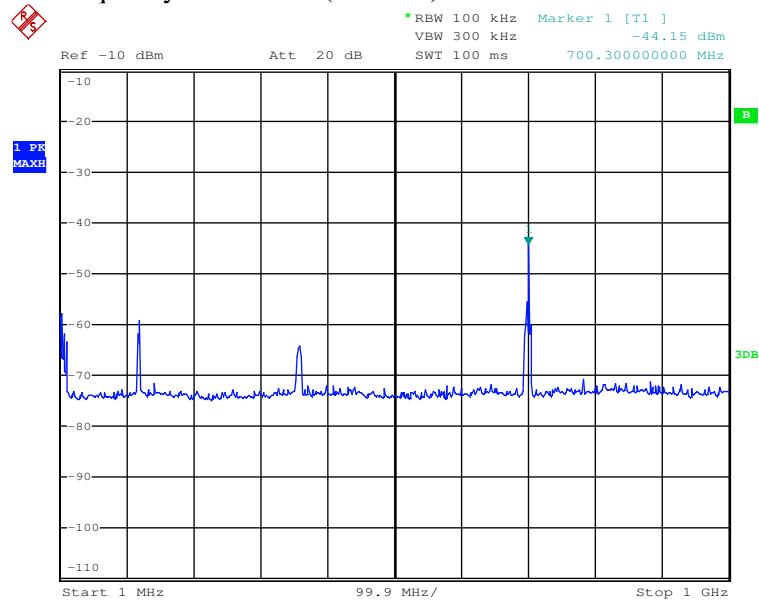

Seite 24 von 43
Page 24 of 43

Date: 24.OCT.2017 16:16:34

Date: 24.OCT.2017 16:14:55

Prüfbericht - Nr.: 50104295 001
Test Report No.

Seite 25 von 43
Page 25 of 43

TX frequency: 2437MHz (802.11b)

Date: 24.OCT.2017 16:22:26