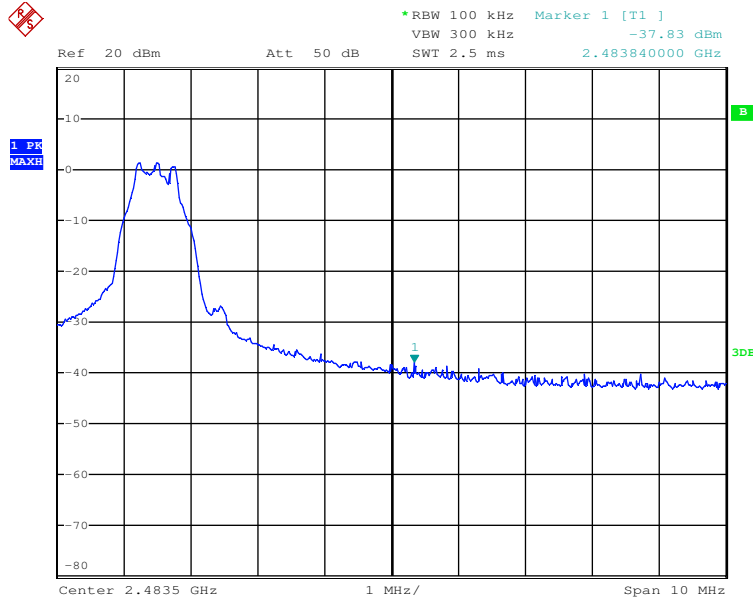

Seite 21 von 43
Page 21 of 43

Date: 23.OCT.2017 15:25:42

Date: 23.OCT.2017 15:28:37

Prüfbericht - Nr.:
Test Report No.

50104295 001

Seite 22 von 43
Page 22 of 43

Date: 23.OCT.2017 15:37:12

TX frequency: 2412MHz (802.11b)