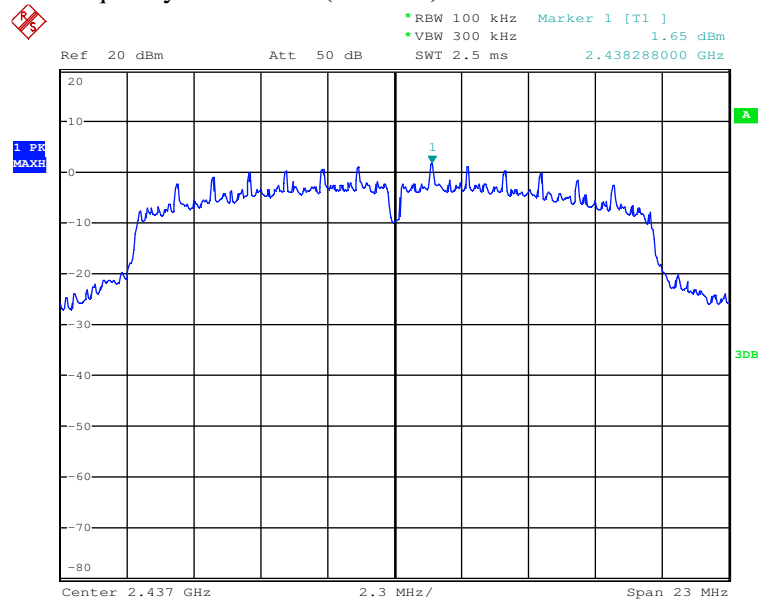

Prüfbericht - Nr.:

50104295 001

Seite 14 von 43

Test Report No.

Page 14 of 43

TX frequency: 2437MHz (802.11n)

Date: 24.OCT.2017 16:55:47

TX frequency: 2462MHz (802.11n)