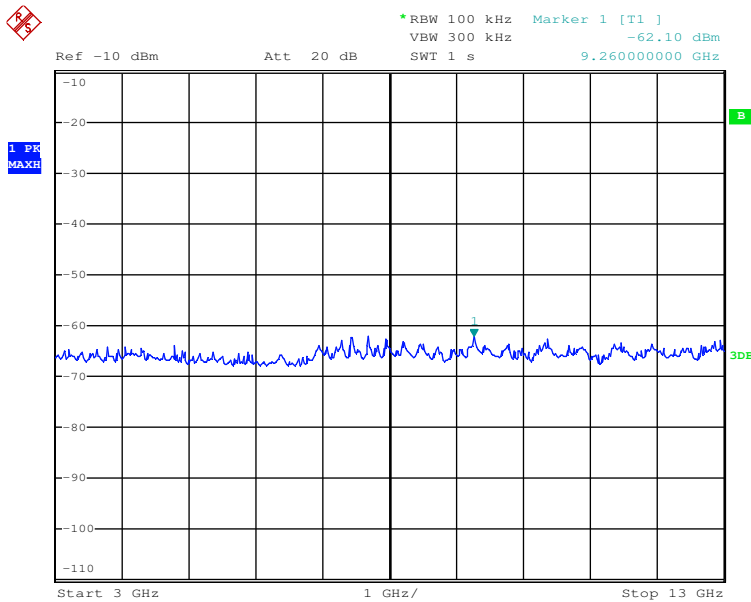

Date: 24.OCT.2017 16:46:32