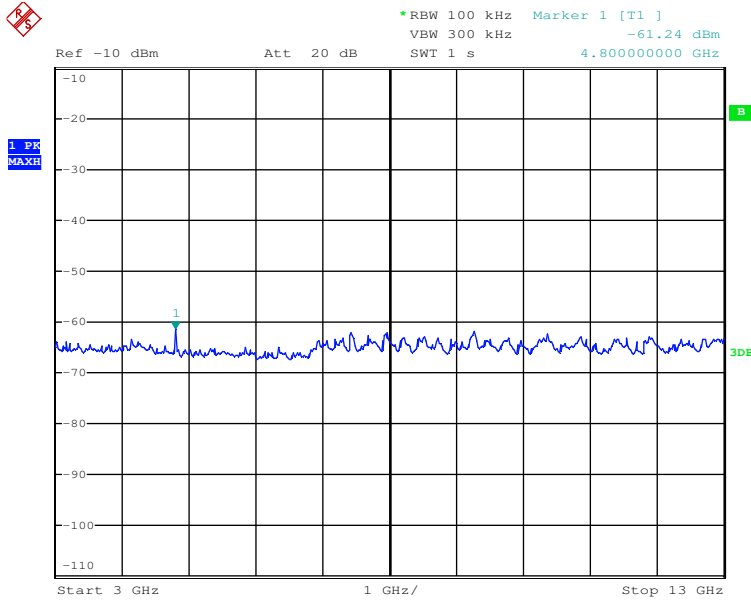

Prüfbericht - Nr.:
Test Report No.

50104295 001

Seite 16 von 43
Page 16 of 43