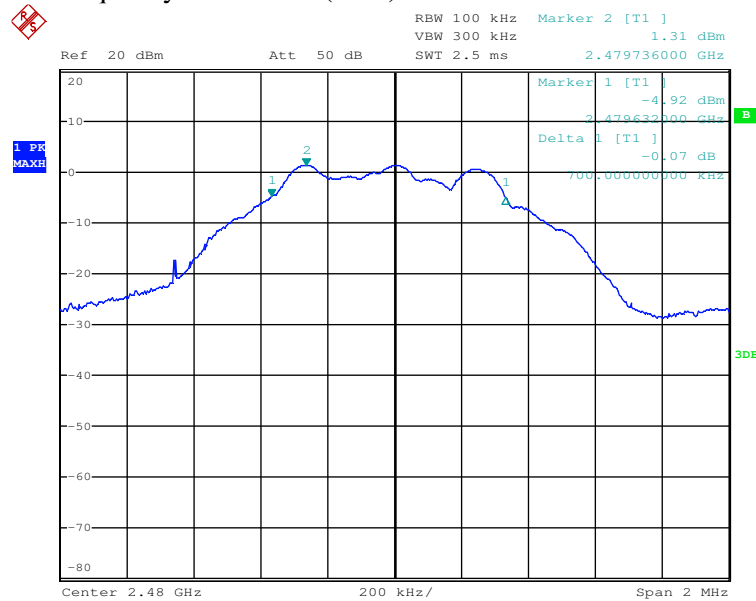

Prüfbericht - Nr.:

50104295 001

Seite 1 von 43

Test Report No.

Page 1 of 43

6 dB Bandwidth Measurement

TX frequency: 2402MHz (BLE)

Date: 23.OCT.2017 15:01:40

TX frequency: 2440MHz (BLE)

Date: 23.OCT.2017 15:05:34

Prüfbericht - Nr.:

50104295 001

Seite 2 von 43

Test Report No.

Page 2 of 43

TX frequency: 2480MHz (BLE)

Date: 23.OCT.2017 15:07:08

TX frequency: 2412MHz (802.11b)

Date: 23.OCT.2017 17:23:48

Prüfbericht - Nr.:

50104295 001

Seite 3 von 43

Test Report No.

Page 3 of 43