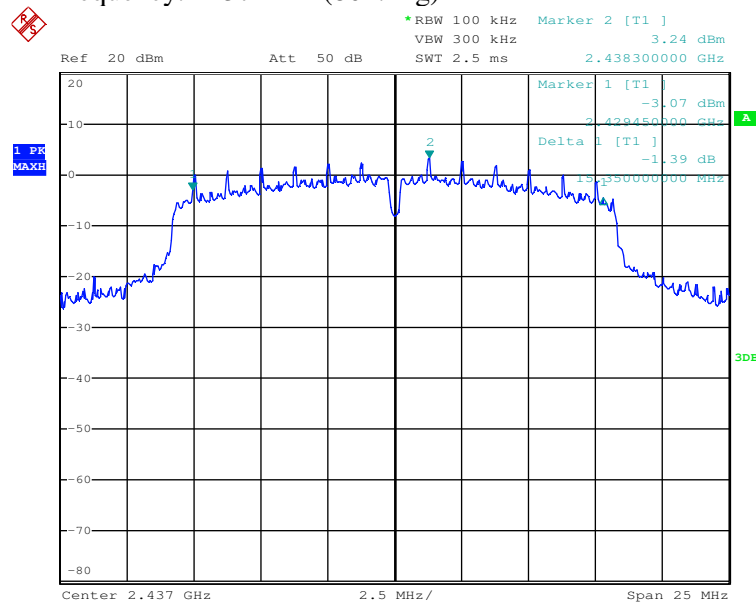

Date: 24.OCT.2017 14:14:24

TX frequency: 2437MHz (802.11g)