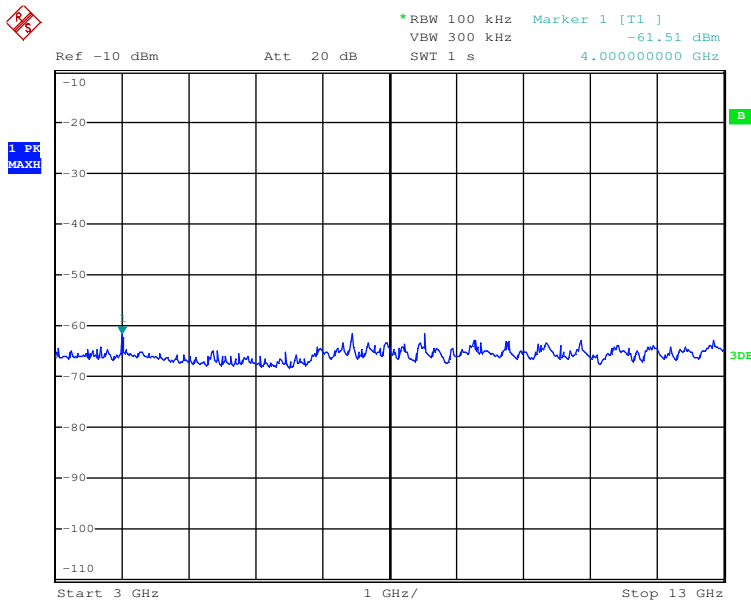

Date: 24.OCT.2017 16:20:21

Prüfbericht - Nr.:
Test Report No.

50104295 001

Seite 23 von 43
Page 23 of 43

Date: 24.OCT.2017 16:19:41

Date: 24.OCT.2017 16:17:58

Prüfbericht - Nr.:
Test Report No.

50104295 001