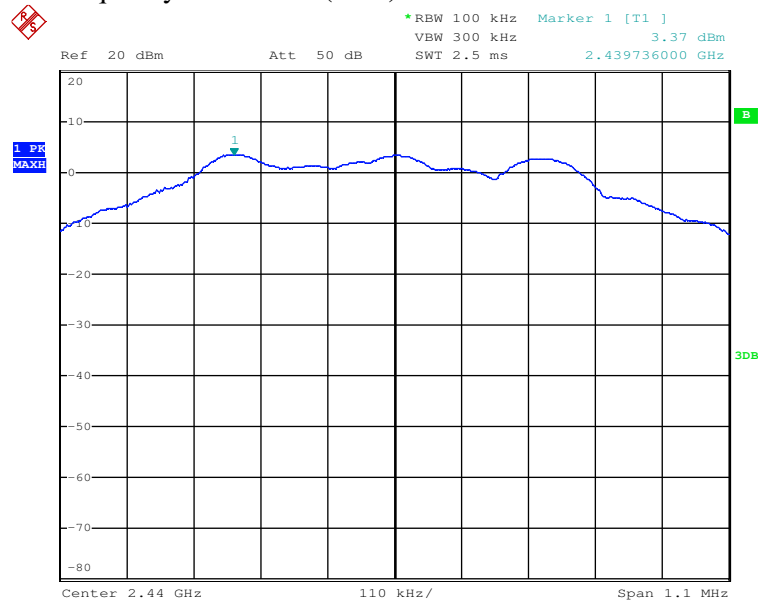

Date: 23.OCT.2017 15:14:45

TX frequency: 2440MHz (BLE)