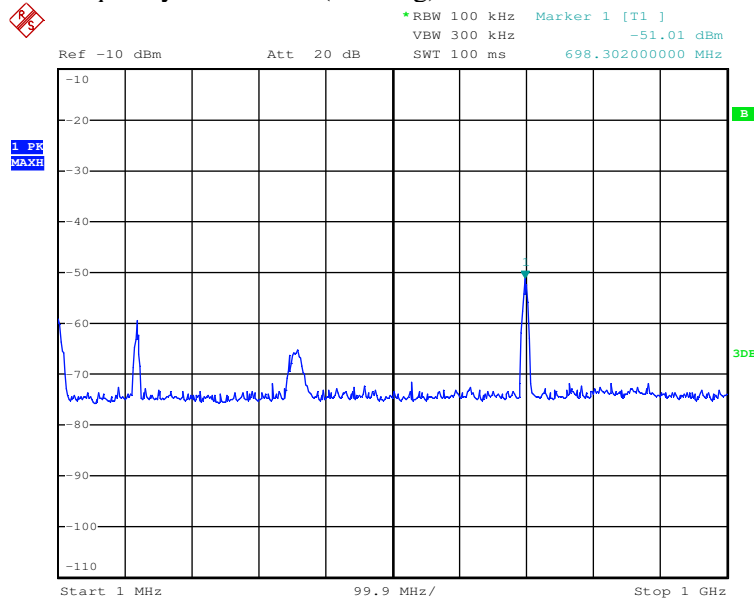

Prüfbericht - Nr.:

50104295 001

Seite 32 von 43

Test Report No.

Page 32 of 43

Date: 24.OCT.2017 16:34:34

TX frequency: 2437MHz (802.11g)

Date: 24.OCT.2017 16:44:00