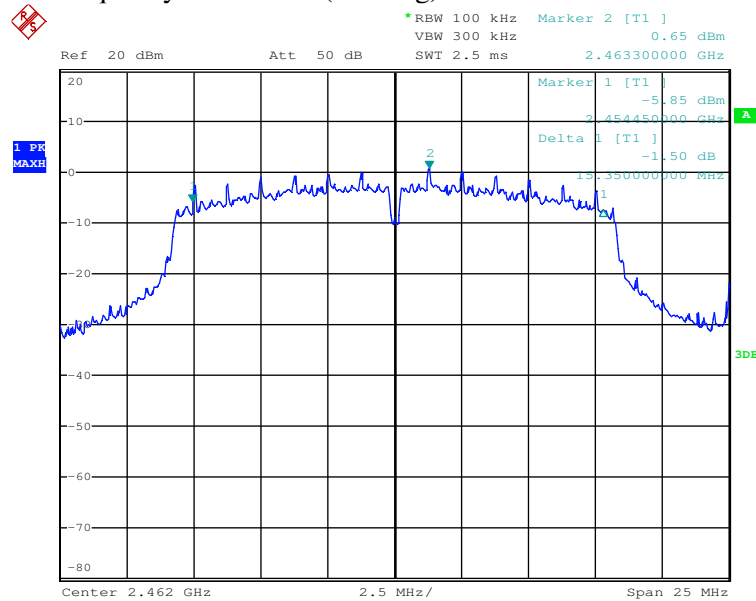

Prüfbericht - Nr.:

50104295 001

Seite 5 von 43

Test Report No.

Page 5 of 43

TX frequency: 2462MHz (802.11g)