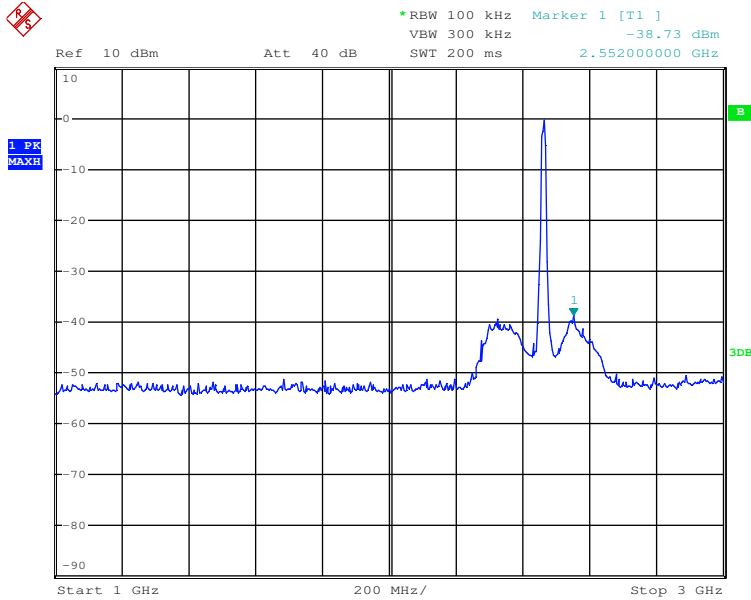

Test Report No.

Page 34 of 43

Date: 24.OCT.2017 16:40:14

TX frequency: 2462MHz (802.11g)

Date: 24.OCT.2017 16:45:05

Prüfbericht - Nr.:
Test Report No.

50104295 001

Seite 35 von 43
Page 35 of 43