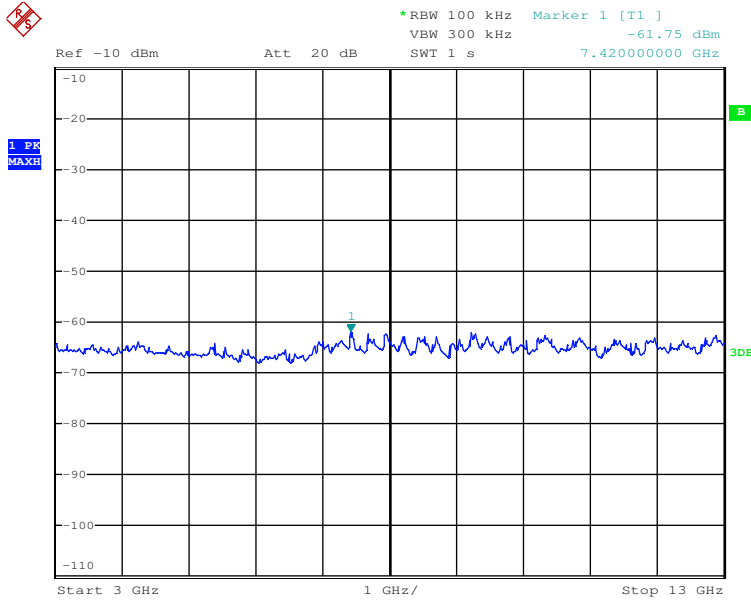

Prüfbericht - Nr.: 50104295 001
Test Report No.

Seite 21 von 43
Page 21 of 43