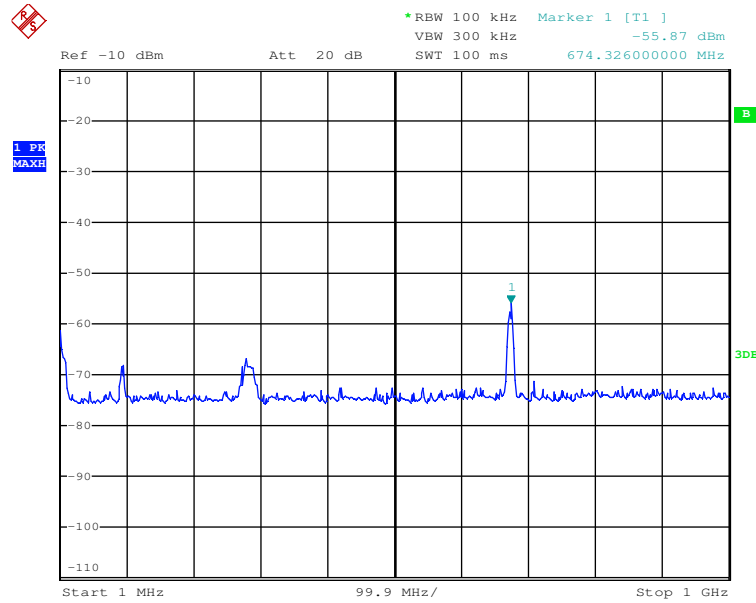

Prüfbericht - Nr.: 50104295 001
Test Report No.

Seite 37 von 43
Page 37 of 43

TX frequency: 2412MHz (802.11n)