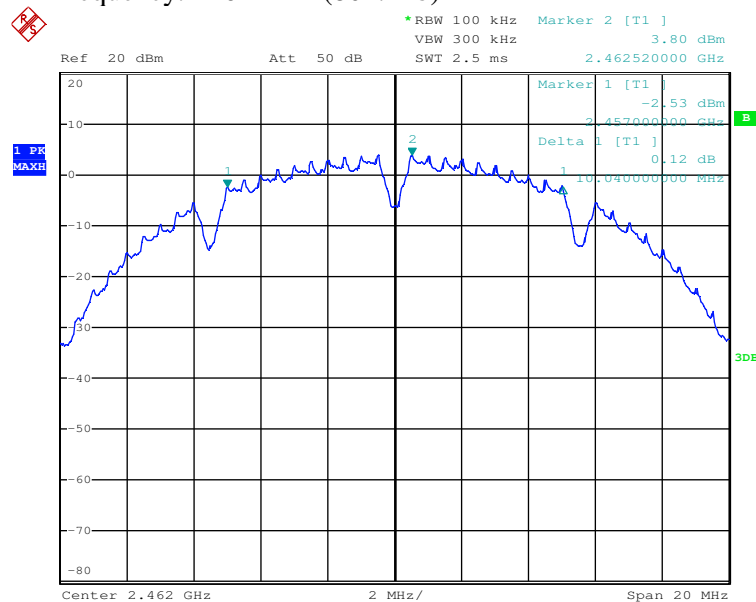

Prüfbericht - Nr.:

50104295 001

Seite 1 von 43

Test Report No.

Page 1 of 43

6 dB Bandwidth Measurement

TX frequency: 2402MHz (BLE)

Date: 23.OCT.2017 15:01:40

Date: 23.OCT.2017 15:07:08

TX frequency: 2412MHz (802.11b)

Date: 23.OCT.2017 17:23:48

Prüfbericht - Nr.:

50104295 001

Seite 3 von 43

Test Report No.

Page 3 of 43

TX frequency: 2437MHz (802.11b)

Date: 23.OCT.2017 18:21:56

TX frequency: 2462MHz (802.11b)

Date: 23.OCT.2017 17:51:00

Prüfbericht - Nr.:

50104295 001

Seite 4 von 43

Test Report No.