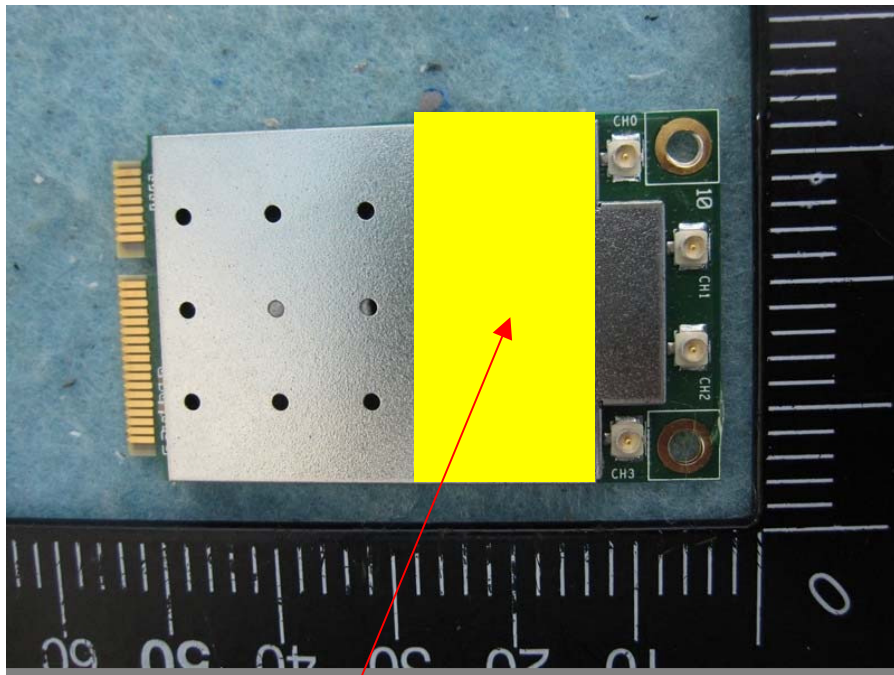

13mm

27mm

3:1  
QR code

QR code:  
顯示內容:YYMMDD1000001

年 月份 日期 從 1000001 開始計算 ~ 1999999 結束 - 永不歸零  
(如2015=15) (第一碼 "1" 是固定碼)

(空白LABEL料號): 509000061977

(材質): 一般銅版紙

(顏色): 黑字

(上光方式): NO

(尺寸): 27x13mm

(公差): +/-0.3mm

LIMITS UNLESS OTHERWISE NOTED	
X. +-      X. ° +-	
.X +-      .X ° +-	
.XX +-     .XX ° +-	
.XXX +-    .XXX ° +-	

<b>A4</b>	UNIT	SCALE	SHEET	MODEL No.	WP8898-XS Xirrus		
	MM	NON	1(1)	PART NAME	RF S/N label		
APPROVED	CHECKED	DESIGNED	PART No.	MM125267207	REV	A2	
				2015.05.16 蔣飛龍 譚啟源 2015-09-09 2016.3.21			
				<b>LITEON</b> 光寶科技股份有限公司 LITE-ON TECHNOLOGY CORP.			

Label size : 6 x 15 cm

Label Here