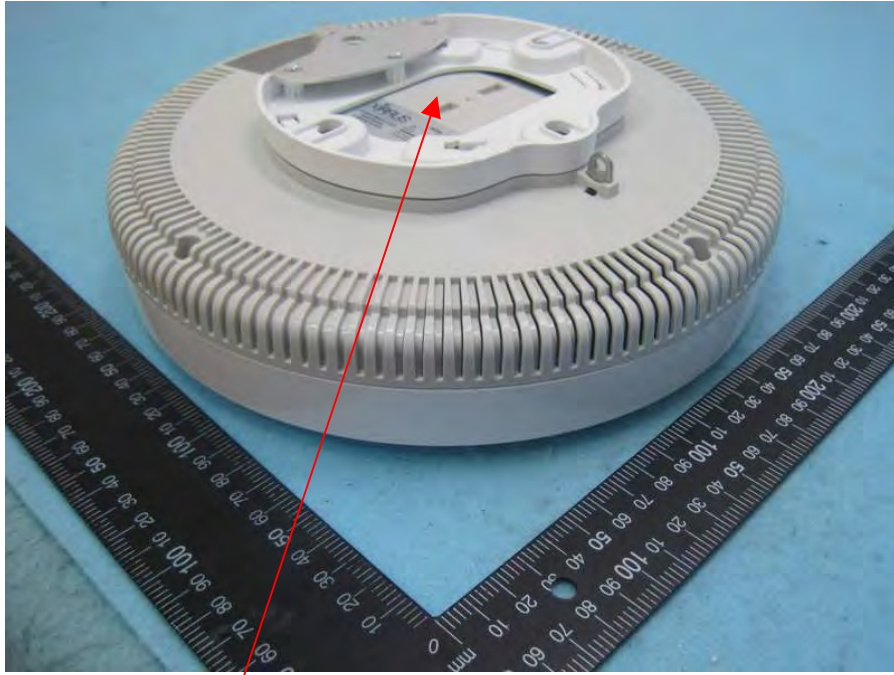

印製廠商及印製材質，需經過UL認證，  
並請印製廠商提出UL認證之材質證明。

(客戶): Xirrus  
 (材質): 壓花底背膠FASSON 72826 ( MZS215 )  
 (顏色): BLACK  
 (上光方式): NO  
 (尺寸): 48.7x48.7 mm  
 (公差): +-0.2mm

LIMITS UNLESS OTHERWISE NOTED	
X. +-      X.° +-	
.X +-      .X° +-	
.XX +-     .XX° +-	
.XXX +-    .XXX° +-	

A4	UNIT	SCALE	SHEET	MODEL No.	WP8688-XS Xirrus		
	MM	NON	1(1)	PART NAME	Product Label		
APPROVED	CHECKED	DESIGNED	PART No.	509101107277	REV	A7	
		李采燻 BLUE 2015.04.14	光寶科技股份有限公司 LITE-ON TECHNOLOGY CORP.				