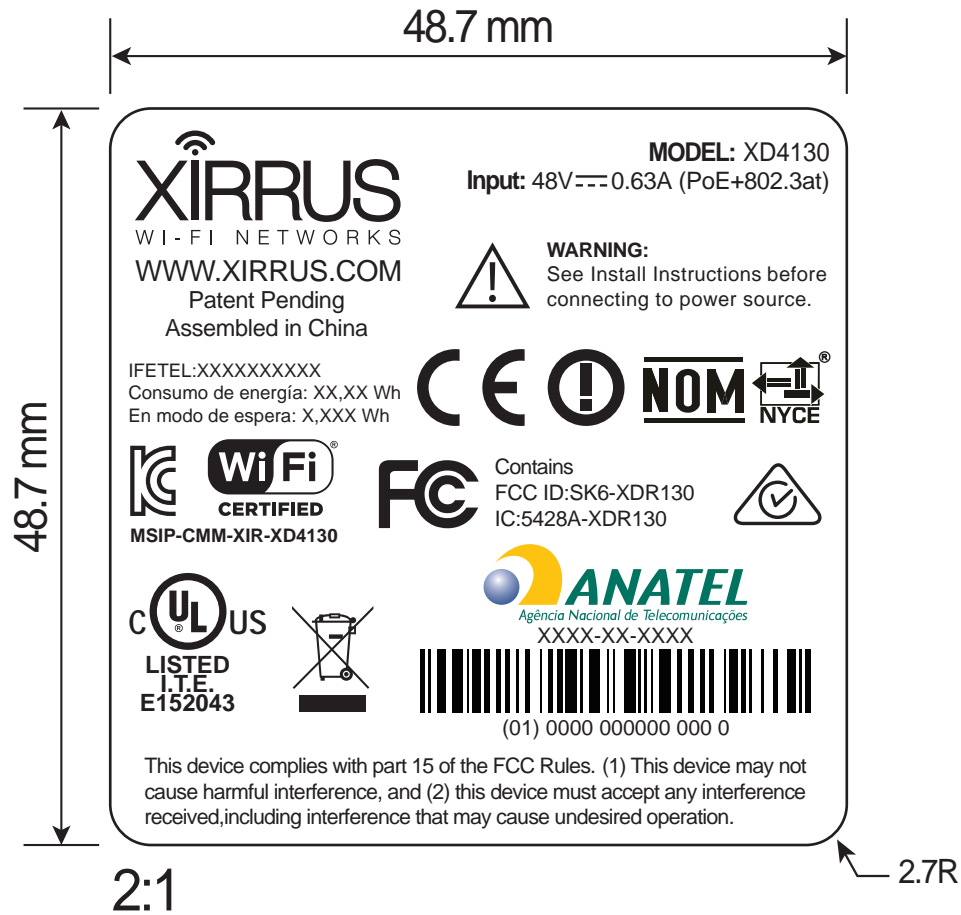

印製廠商及印製材質，需經過UL認證，  
並請印製廠商提出UL認證之材質證明。

(客戶): Xirrus  
 (材質): 壓花底背膠FASSON 72826 ( MZS215 )  
 (顏色): BLACK  
 (上光方式): NO  
 (尺寸): 48.7x48.7 mm  
 (公差): +-0.2mm

LIMITS UNLESS OTHERWISE NOTED	
X. +-      X.° +-	
.X +-      .X° +-	
.XX +-     .XX° +-	
.XXX +-    .XXX° +-	

A4	UNIT	SCALE	SHEET	MODEL No.	WP8688-XS Xirrus		
	MM	NON	1(1)	PART NAME	Product Label		
APPROVED	CHECKED	DESIGNED	PART No.	509101107277	REV	A7	
		李采燻 BLUE 2015.04.14	光寶科技股份有限公司 LITE-ON TECHNOLOGY CORP.				

Label Here