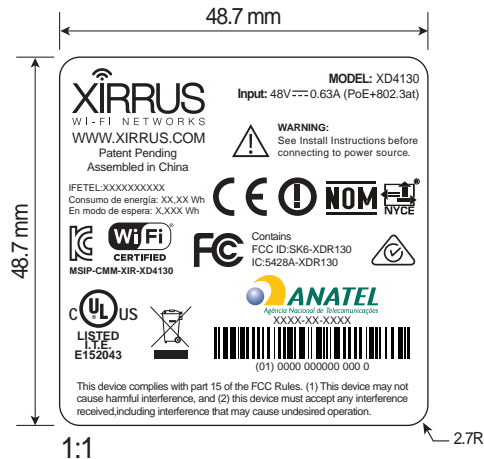

印製廠商及印製材質，需經過UL認證，  
並請印製廠商提出UL認證之材質證明。

(客戶): Xirrus  
 (材質): 壓花底背膠FASSON 72826 ( MZS215 )  
 (顏色): BLACK  
 (上光方式): NO  
 (尺寸): 48.7x48.7 mm  
 (公差): +-0.2mm

LIMITS UNLESS OTHERWISE NOTED	
X. +-      X.° +-	
.X +-      .X° +-	
.XX +-     .XX° +-	
.XXX +-    .XXX° +-	

A4	UNIT	SCALE	SHEET	MODEL No.	WP8688-XS Xirrus		
	MM	NON	1(1)	PART NAME	Product Label		
APPROVED	CHECKED	DESIGNED	PART No.	509101107277	REV	A7	
		李采燻 BLUE 2015.04.14	光寶科技股份有限公司 LITE-ON TECHNOLOGY CORP.				