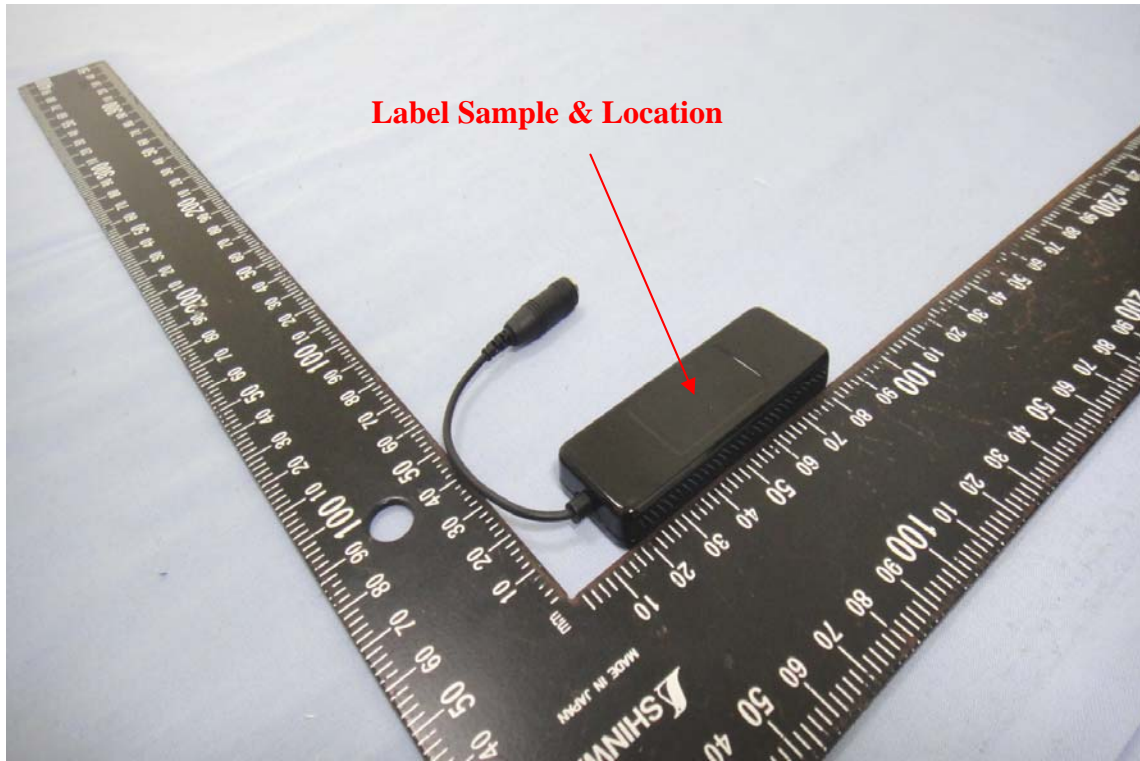

# BT-WRV01

2011.10.05 木村 BT-WRV01\_CE\_A-V1b

Date : 2011.10.05

Version : A-V1b

-  Color of ground : Silver (PANTONE 877 C)
-  Printing color : Black

**Label Sample & Location**