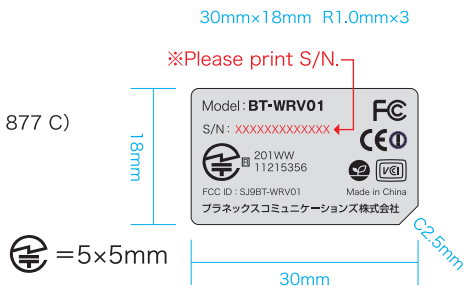

# BT-WRV01

2011.10.05 木村 BT-WRV01\_CE\_A-V1b

Date : 2011.10.05

Version : A-V1b

-  Color of ground : Silver (PANTONE 877 C)
-  Printing color : Black

**Label Sample & Location**