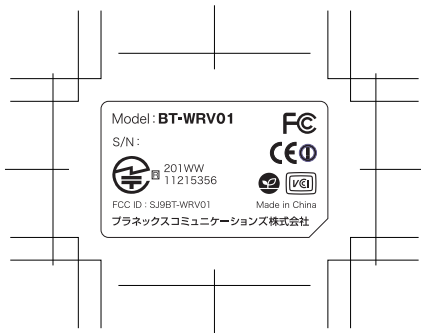

# BT-WRV01

2011.10.05 木村 BT-WRV01\_CE\_A-V1b

Date : 2011.10.05

Version : A-V1b

-  Color of ground : Silver (PANTONE 877 C)
-  Printing color : Black

**Label Sample & Location**