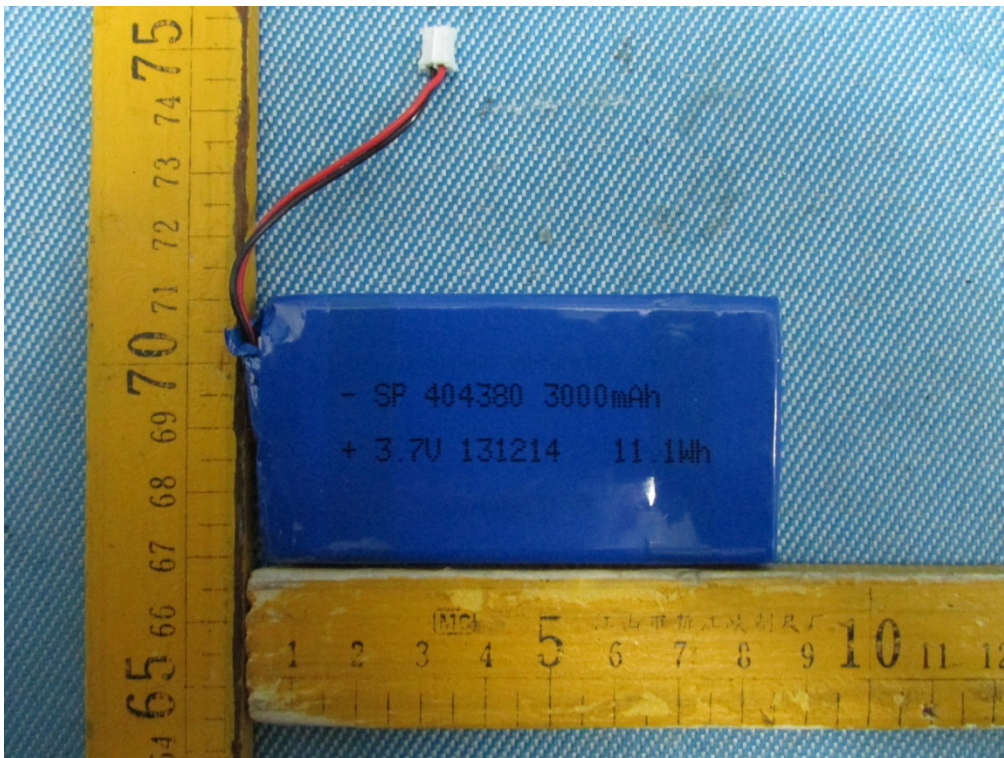

## LW2962H - Internal View

RF module

ANT