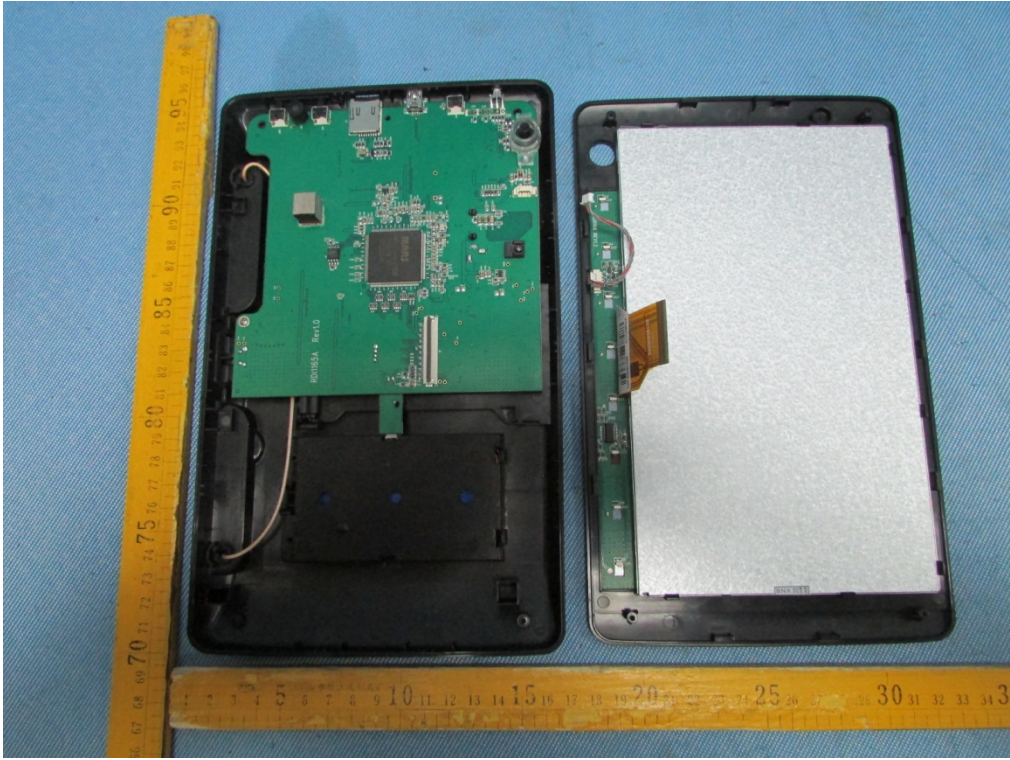

## LW2962H - Internal View

RF module

ANT