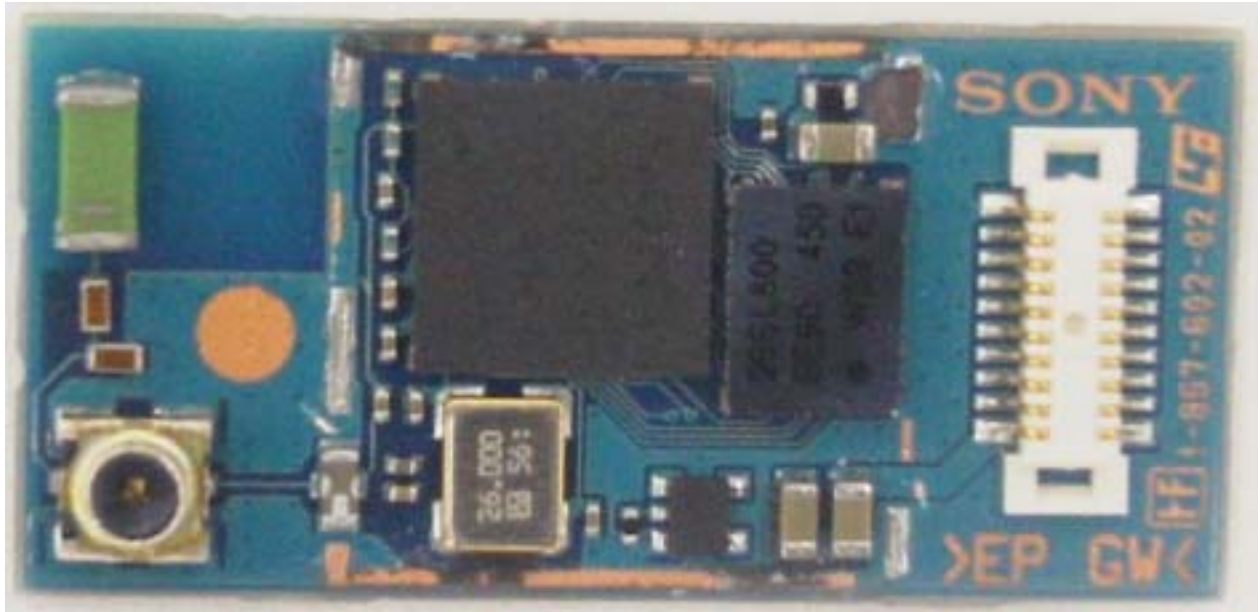

HCI Class2 Bluetooth module

HJZ0095_ Internal Photo

1) Top View

2) Bottom View