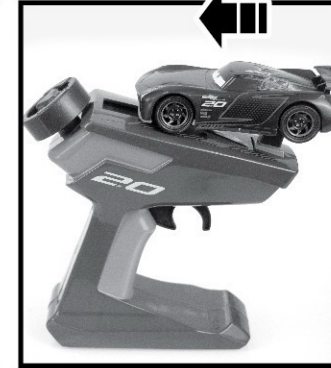

# JACKSON STORM RC RACER

REMOTE CONTROL CAR SET  
ENSEMBLE DE VOITURE TÉLÉCOMMANDÉE

INCLUDES 1 REMOTE CONTROL, 1 FULL-FUNCTION RC CAR, 1 RAMP, 6 CONES  
COMPREND 1 TÉLÉCOMMANDE, 1 VOITURE RADIOCOMMANDÉE, 1 RAMPE ET 6 CÔNES