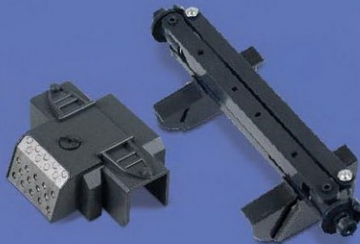

**CUSTOMIZE  
LIGHTNING MCQUEEN!  
PERSONNALISE  
LIGHTNING MCQUEEN!**

**SWAP PARTS  
FOR 2 DIFFERENT  
PERFORMANCE MODES!  
ÉCHANGE LES PIÈCES POUR  
2 MODES DIFFÉRENTS  
DE FONCTIONNEMENT!**

**1. RACE MODE  
MODE COURSE**

**2. OFF ROAD MODE  
MODE TOUT TERRAIN**

**INCLUDES: 1 LIGHTNING MCQUEEN CAR, 1 REMOTE CONTROL,  
4 OFF ROAD TIRES, 4 RACE TIRES, 1 SUPERCHARGED ENGINE,  
2 FRONT ENDS, 2 BACK ENDS, AND 1 TOOL**

**COMPREND : 1 VOITURE MCQUEEN, 1 TÉLÉCOMMANDE, 4 PNEUS TOUT  
TERRAIN, 4 PNEUS DE COURSE, 4 PNEUS DRAGSTER, 1 MOTEUR  
SURALIMENTÉ, 2 PARTIES AVANT, 2 PARTIES ARRIÈRE ET 1 OUTIL.**