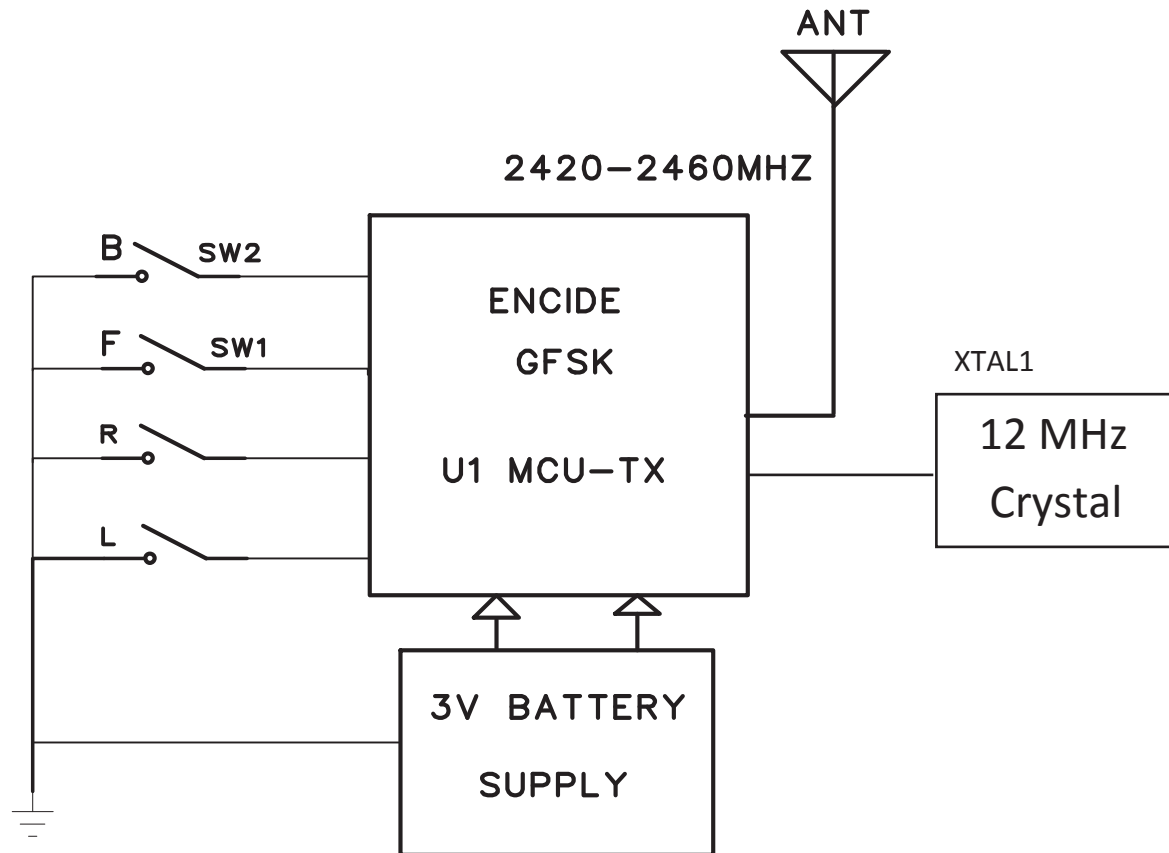

TRANSMITTER FUNCTION PLAN

MOEDL:5581-TX-2.4G

2019-4-10