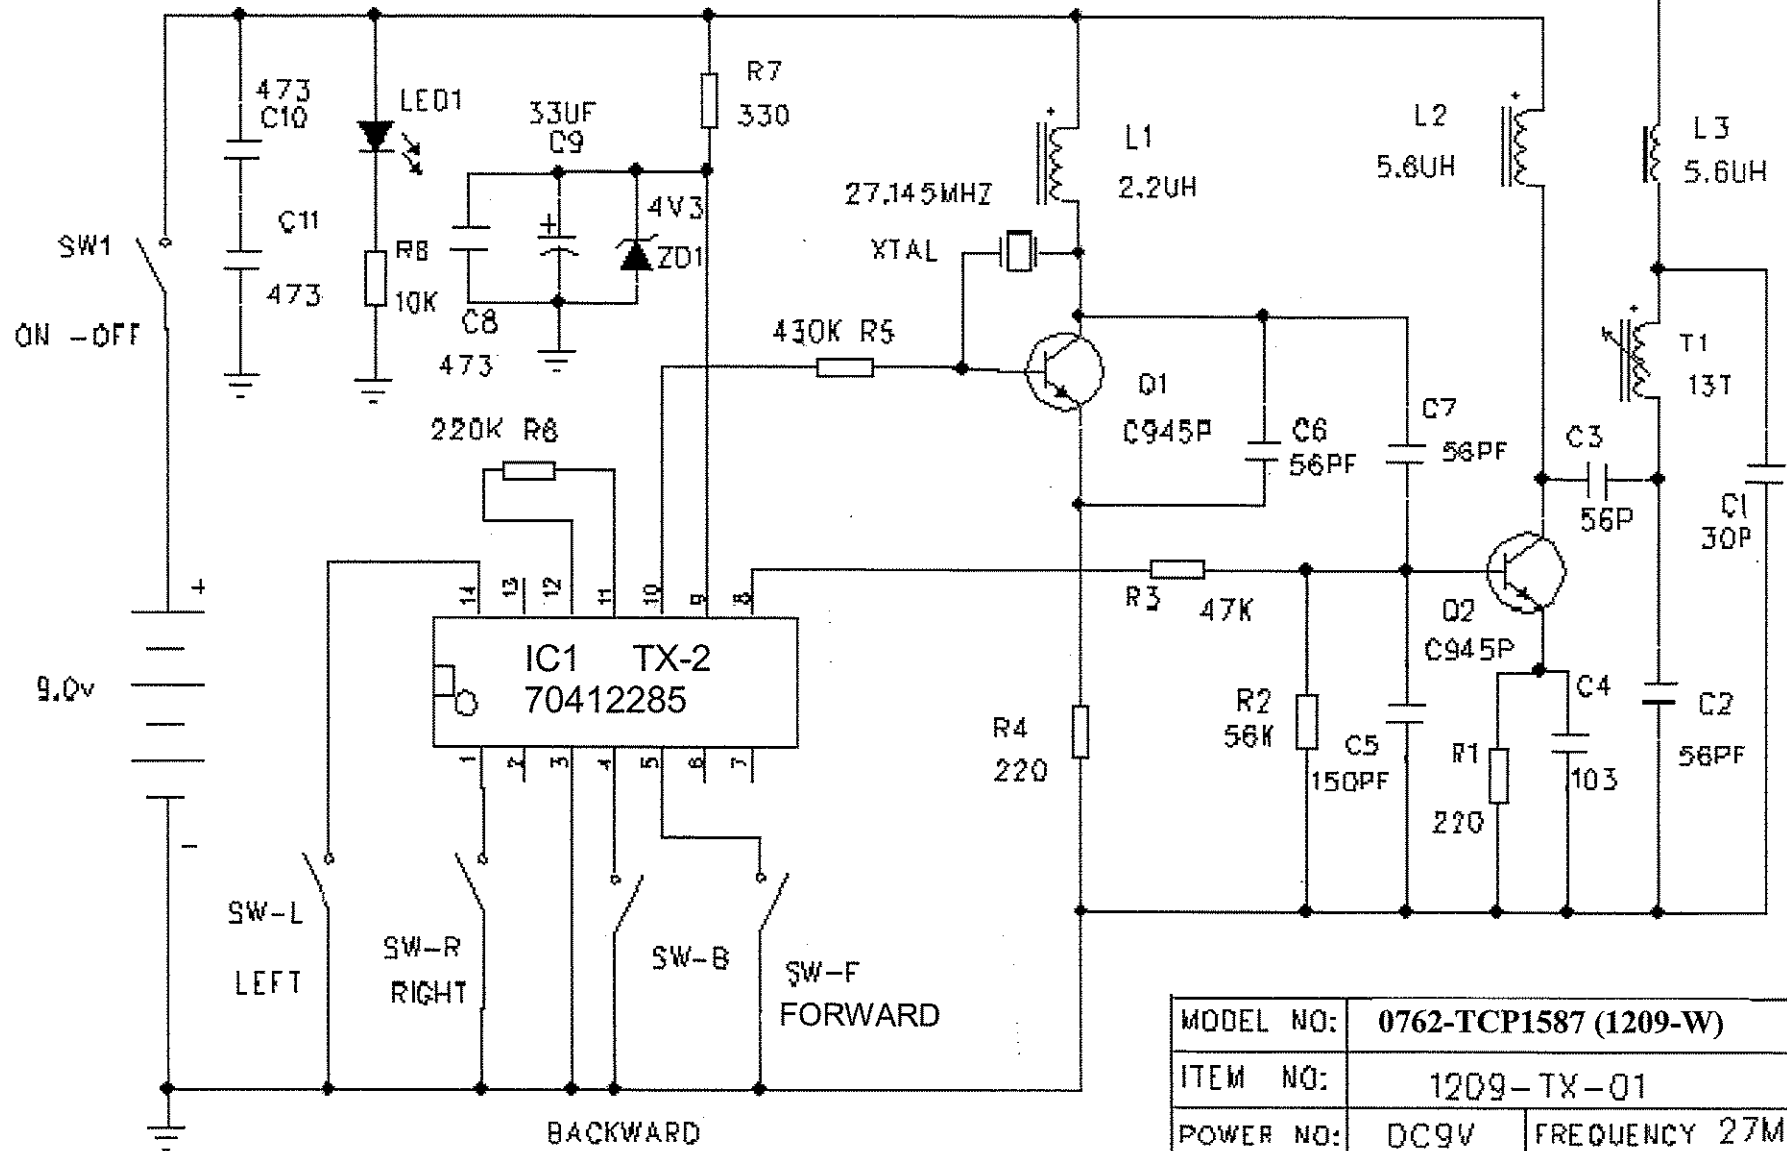

0762-TCP1587 (1209-W) 27.145MHz

MODEL NO:	0762-TCP1587 (1209-W)	
ITEM NO:	1209-TX-01	
POWER NO:	DC9V	FREQUENCY 27MHz
DATE NO:		2007-8-14