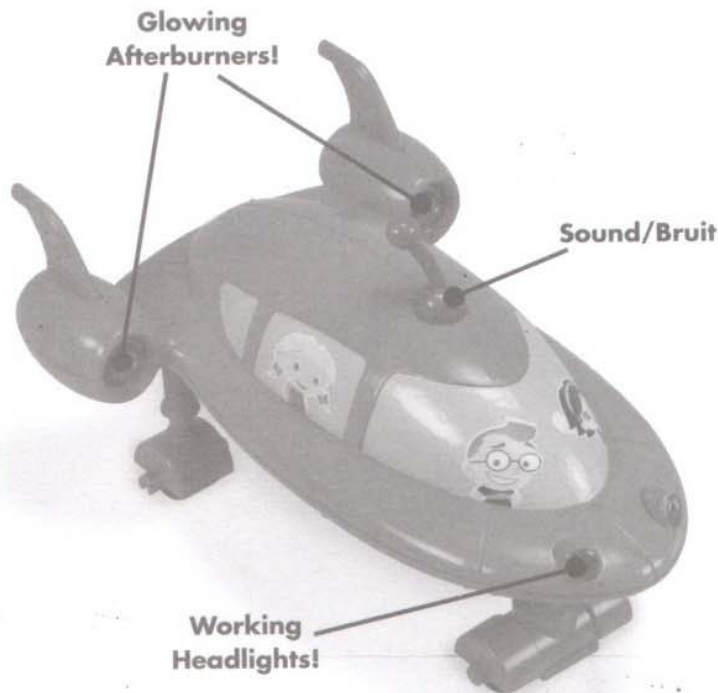

# Remote Control Rocket Fusée télécommandée

Requires 1 X 9V batteries  
Fonctionne avec 1 piles 9V

Requires 3 X "AAA" batteries  
Fonctionne avec 3 piles "AAA"

Do not mix old and new batteries.  
Do not mix alkaline, standard(carbon-zinc), or rechargeable(nickel-cadmium) batteries.

Ne pas mélanger les piles neuves et les piles usées.  
Ne pas mélanger les piles alcalines, standard (carbone-zinc) ou rechargeables (nickel-cadmium).

Remove batteries when not in use or discharged  
Enlever la batterie quand n'en opération ou décharger pas

For best results use on a smooth surface or short pile carpet.  
Pour un meilleur résultat, utiliser sur une surface lisse ou un tapis aiguilleté.

Requires 1 X 9V, 3 X "AAA" batteries (Not included)  
Fonctionne avec 1 piles 9V, 3 piles "AAA"(Non compris)