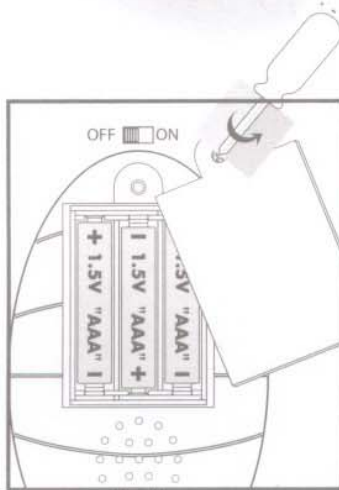

# Remote Control Rocket Fusée télécommandée

Requires 1 X 9V batteries  
Fonctionne avec 1 piles 9V

Requires 3 X "AAA" batteries  
Fonctionne avec 3 piles "AAA"

Do not mix old and new batteries.  
Do not mix alkaline, standard(carbon-zinc), or rechargeable(nickel-cadmium) batteries.

For best results use on a smooth surface or short pile carpet.  
Pour un meilleur résultat, utiliser sur une surface lisse ou un tapis aiguilleté.

Requires 1 X 9V, 3 X "AAA" batteries (Not included)  
Fonctionne avec 1 piles 9V, 3 piles "AAA"(Non compris)