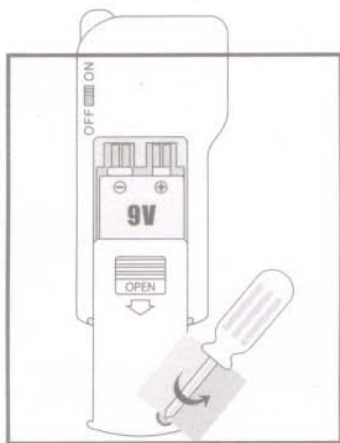

# Remote Control Rocket Fusée télécommandée

Requires 1 X 9V batteries  
Fonctionne avec 1 piles 9V

Requires 3 X "AAA" batteries  
Fonctionne avec 3 piles "AAA"

Do not mix old and new batteries.  
Do not mix alkaline, standard(carbon-zinc), or rechargeable(nickel-cadmium) batteries.