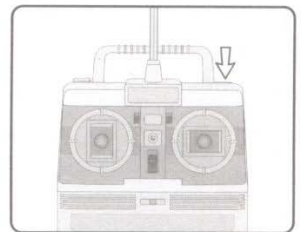

**Lightning McQueen Remote Control Car
Lightning McQueen Voiture télécommandée**

Forward

Reverse

Says 3 Phrases

Forward/Right

Reverse/Right

Side wheelie/Right

Forward/Left