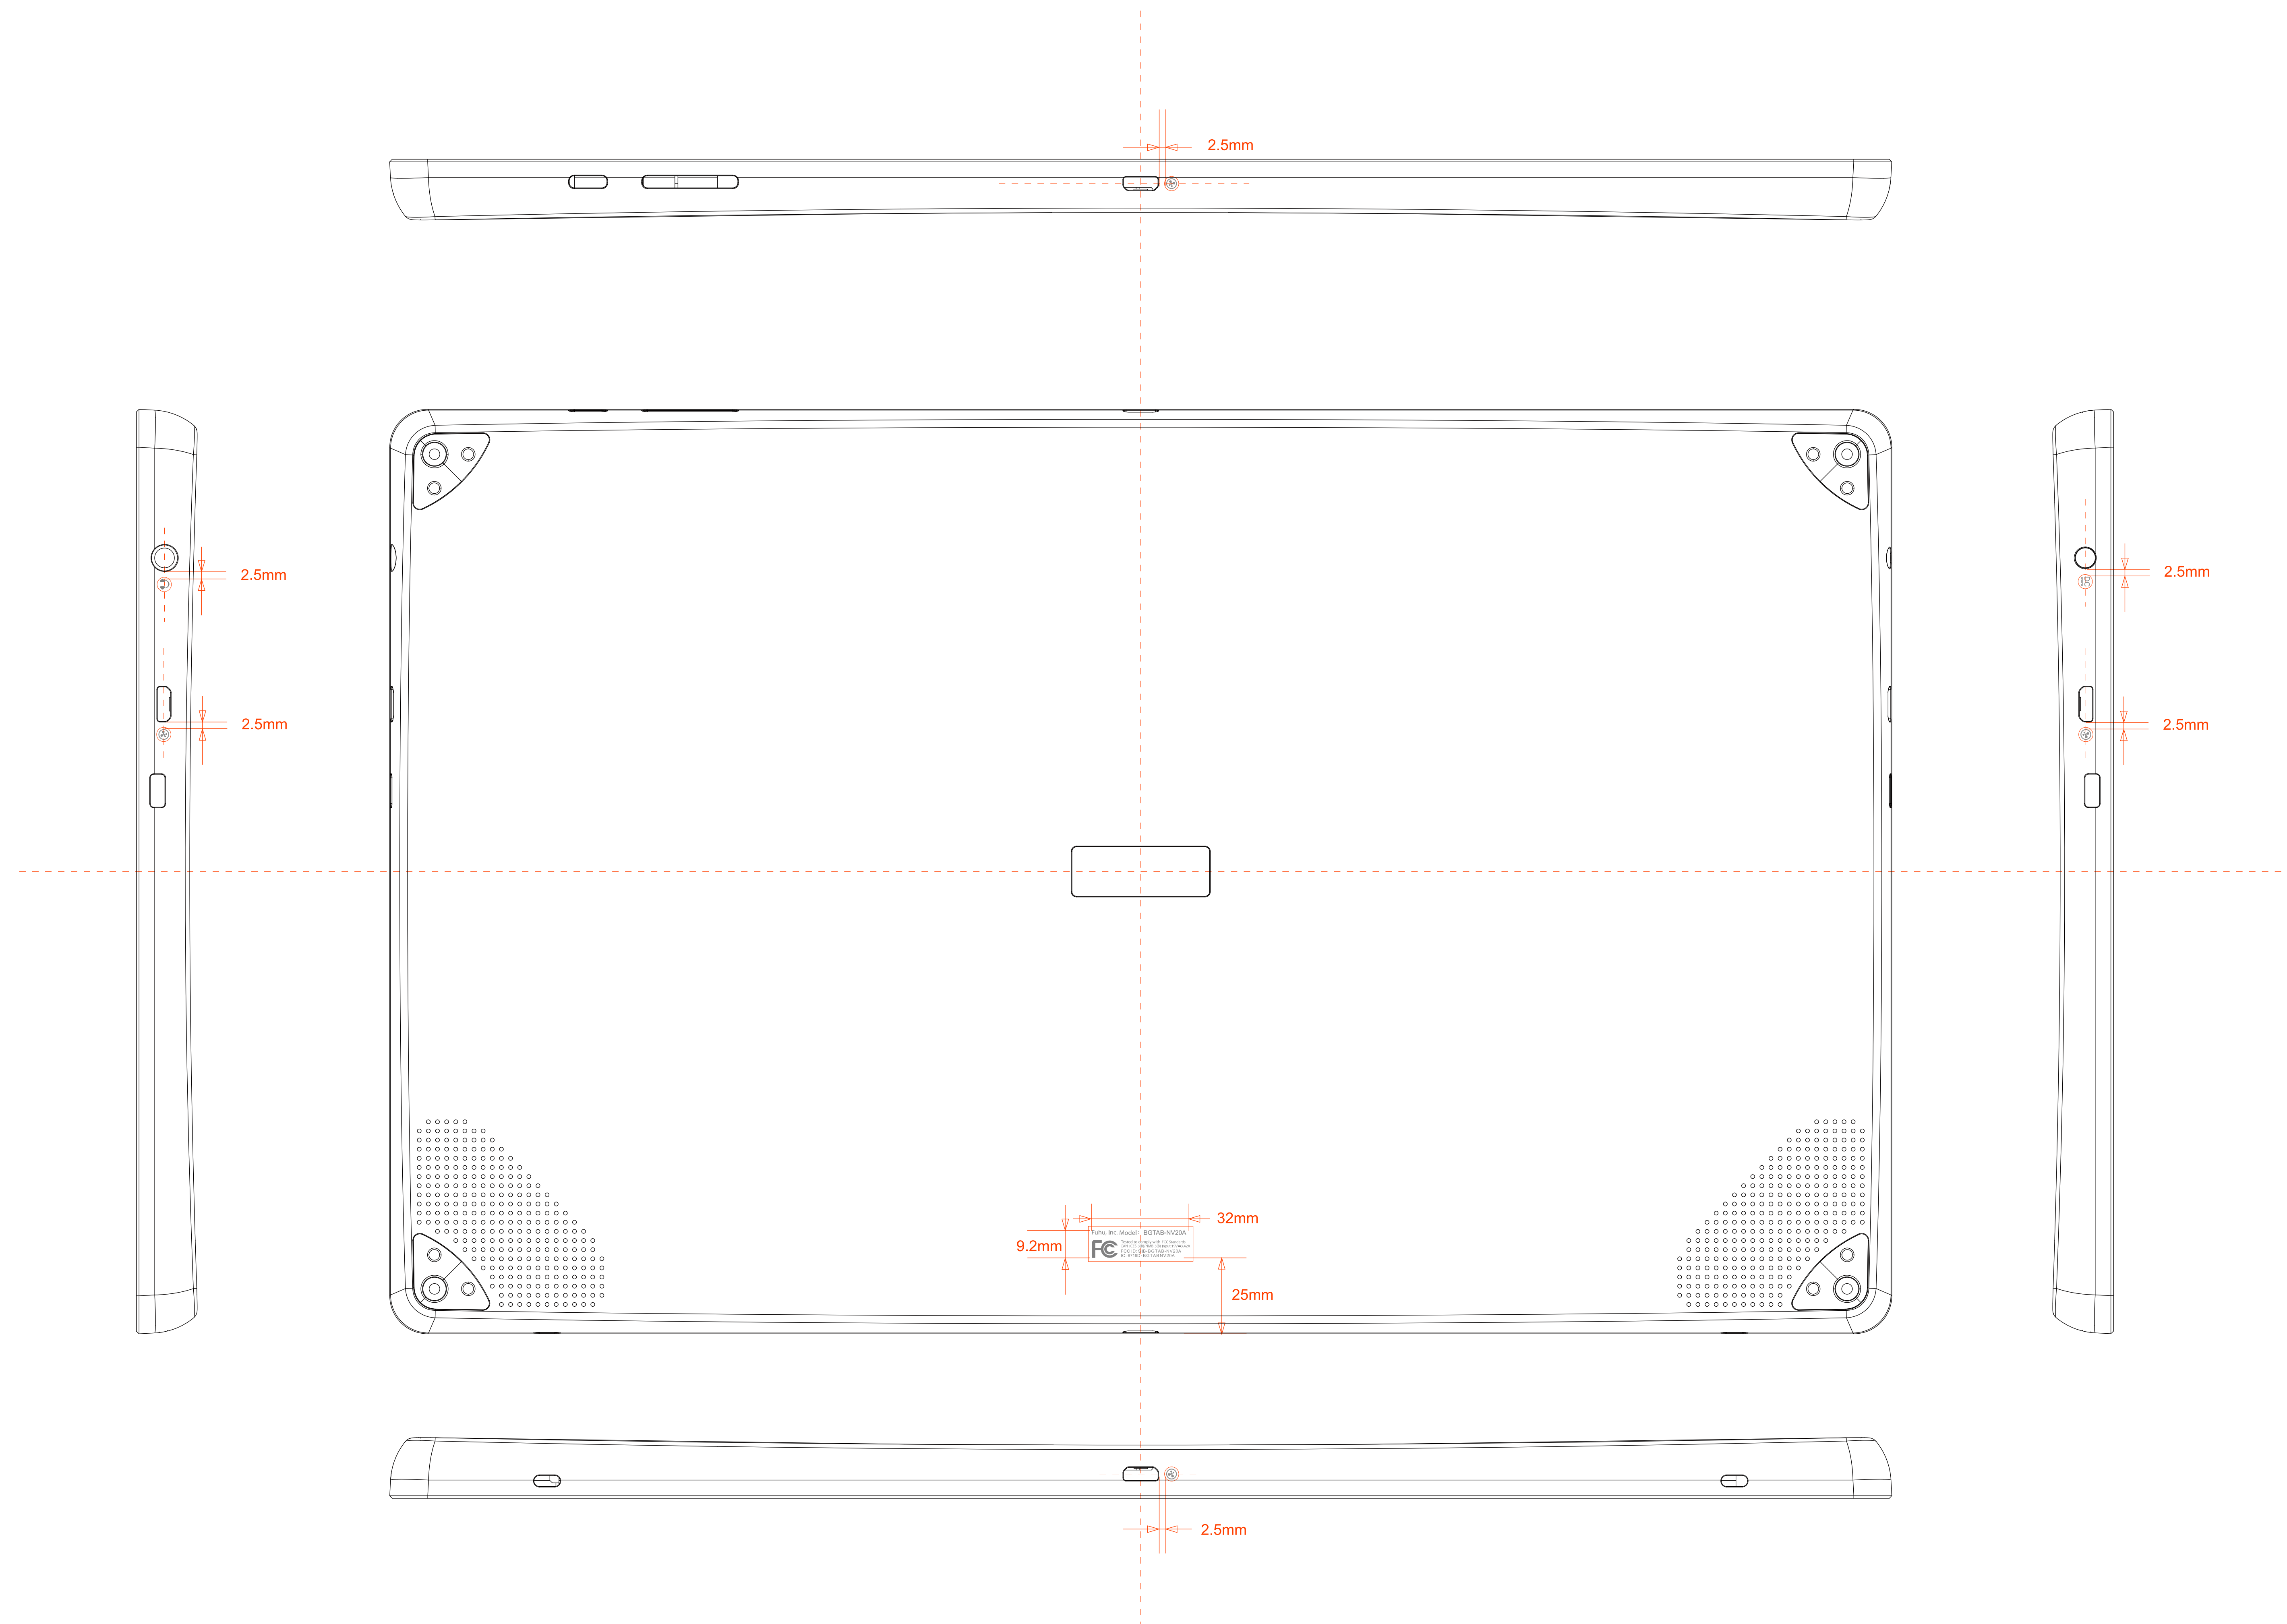

## 19.5 Backcover 絲印圖檔

ICON往外偏移0.5的紅色區域不要咬花

后蓋的所有ICON與文字絲印顏色為pantone coolgray 9C