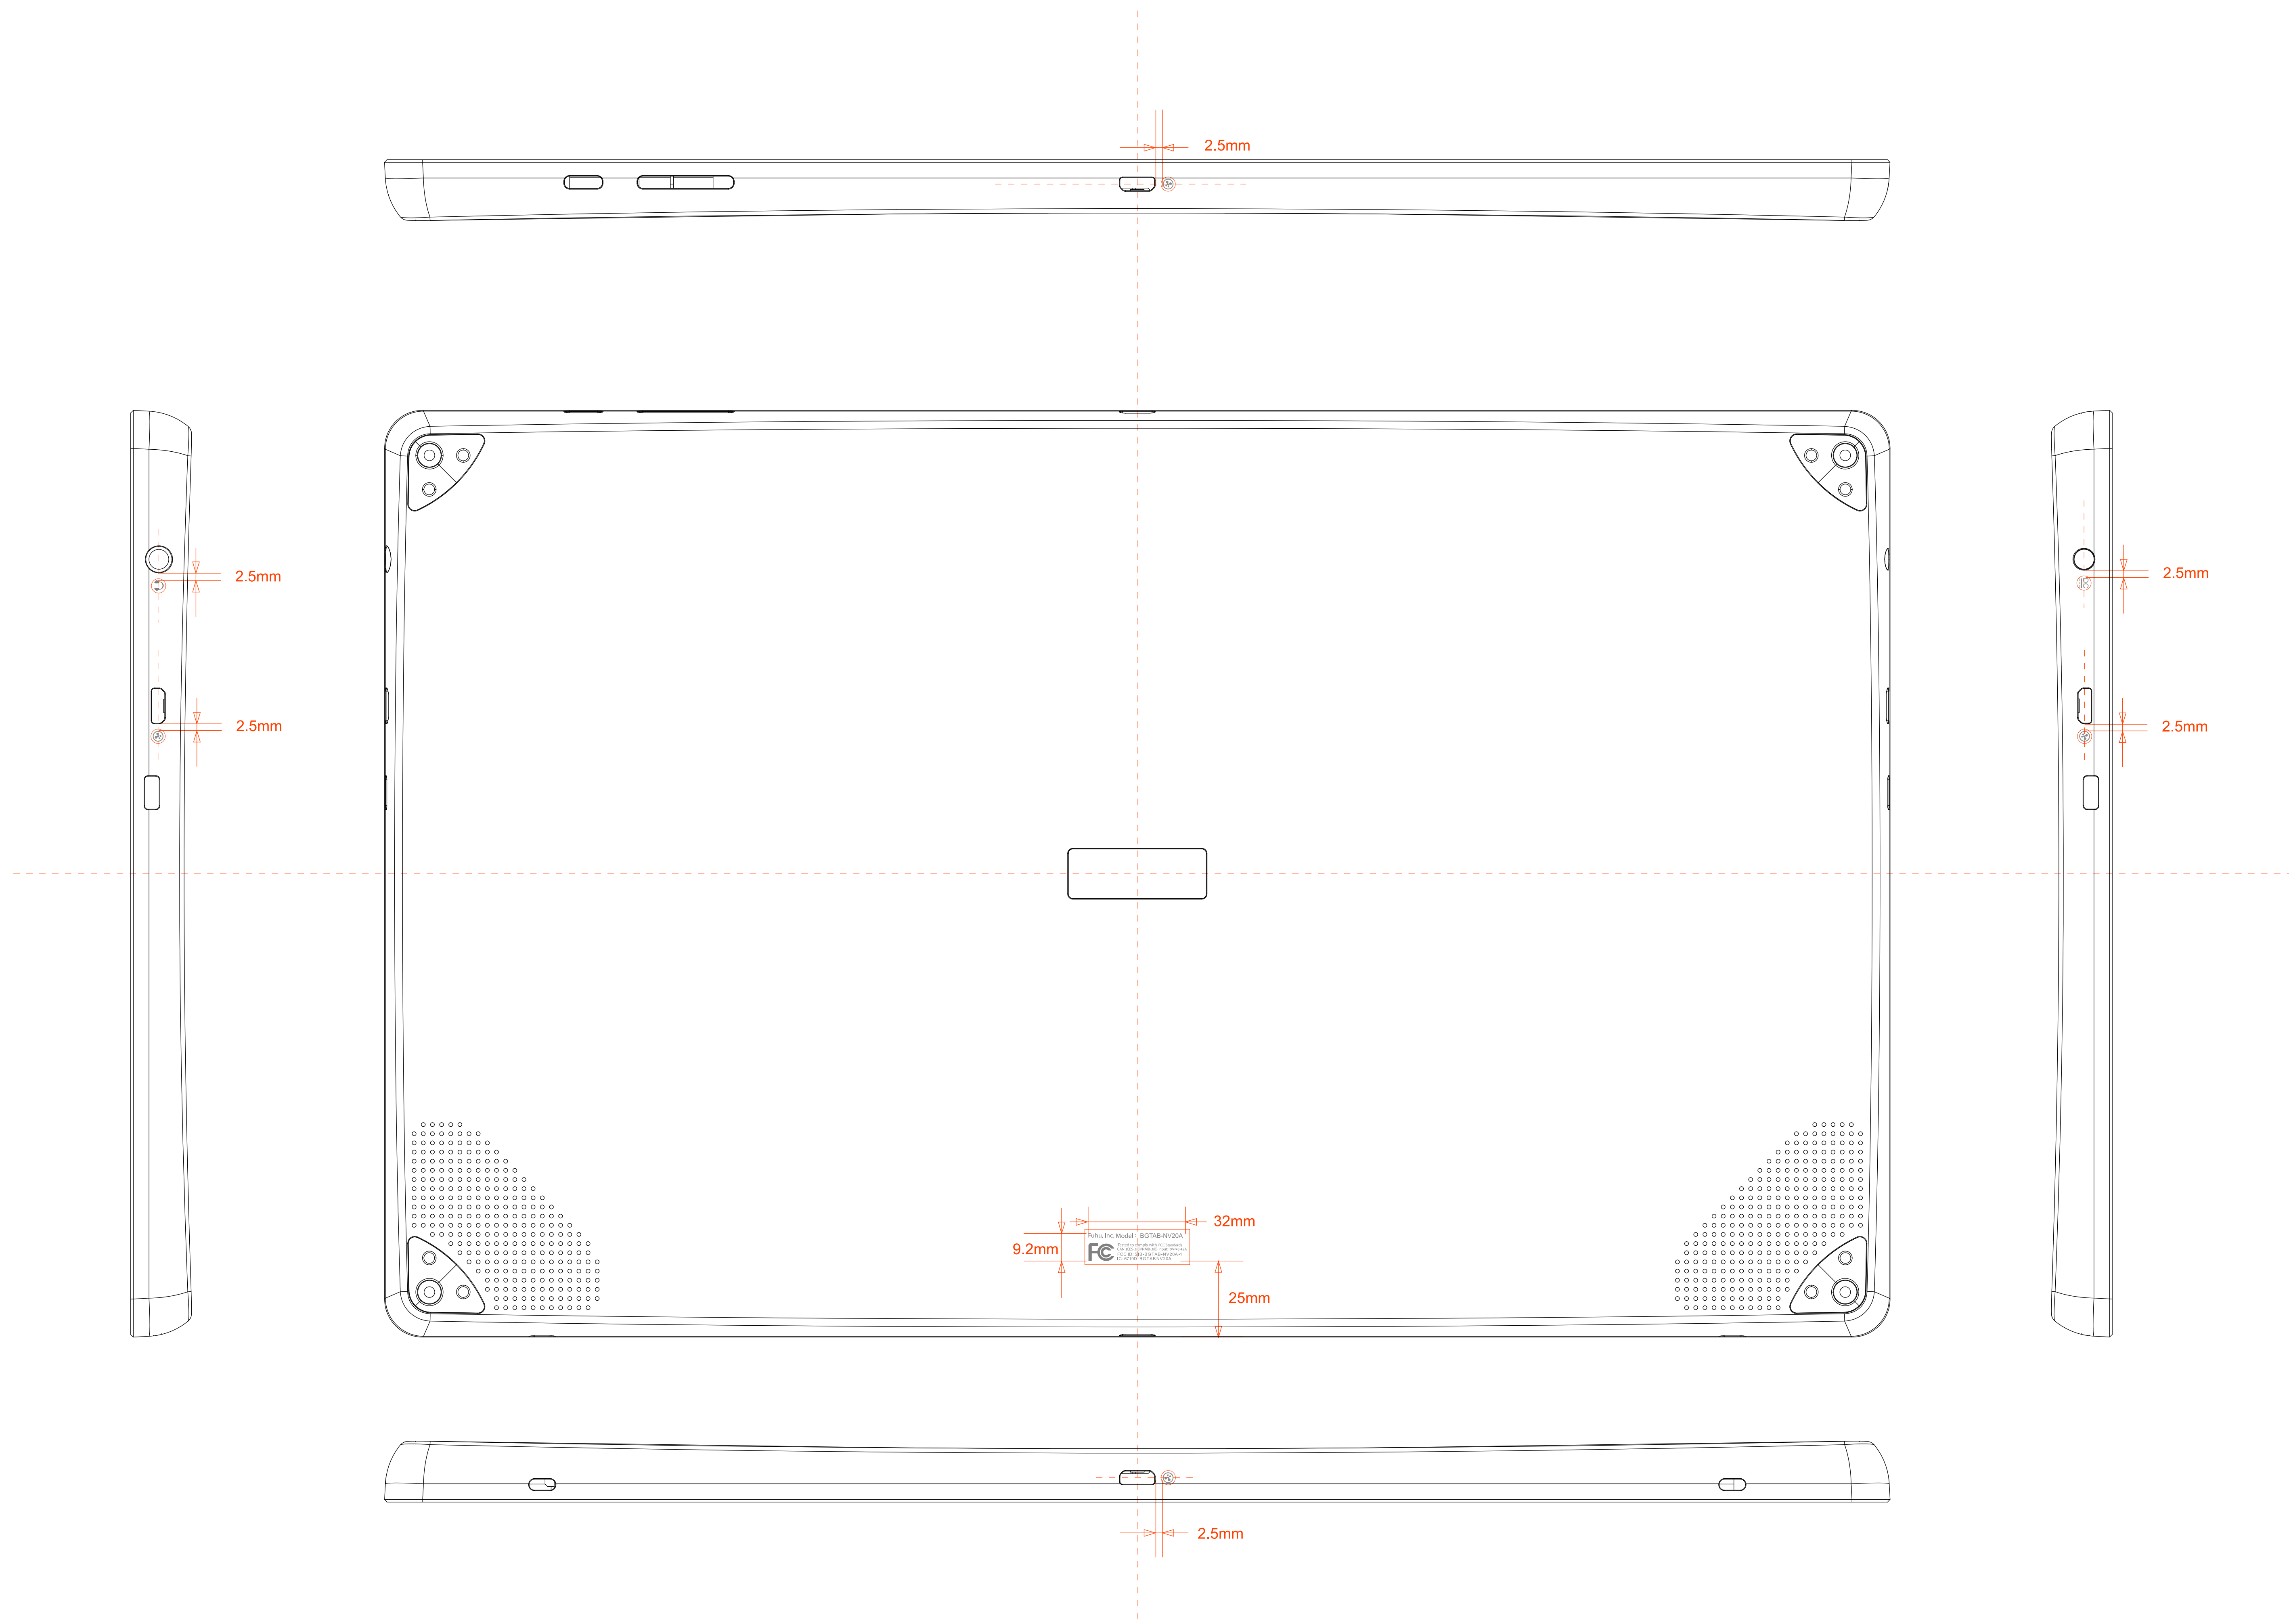

# 19.5 Backcover 絲印圖檔

ICON往外偏移0.5的紅色區域不要咬花  
后蓋的所有ICON與文字絲印顏色為pantone coolgray 9C