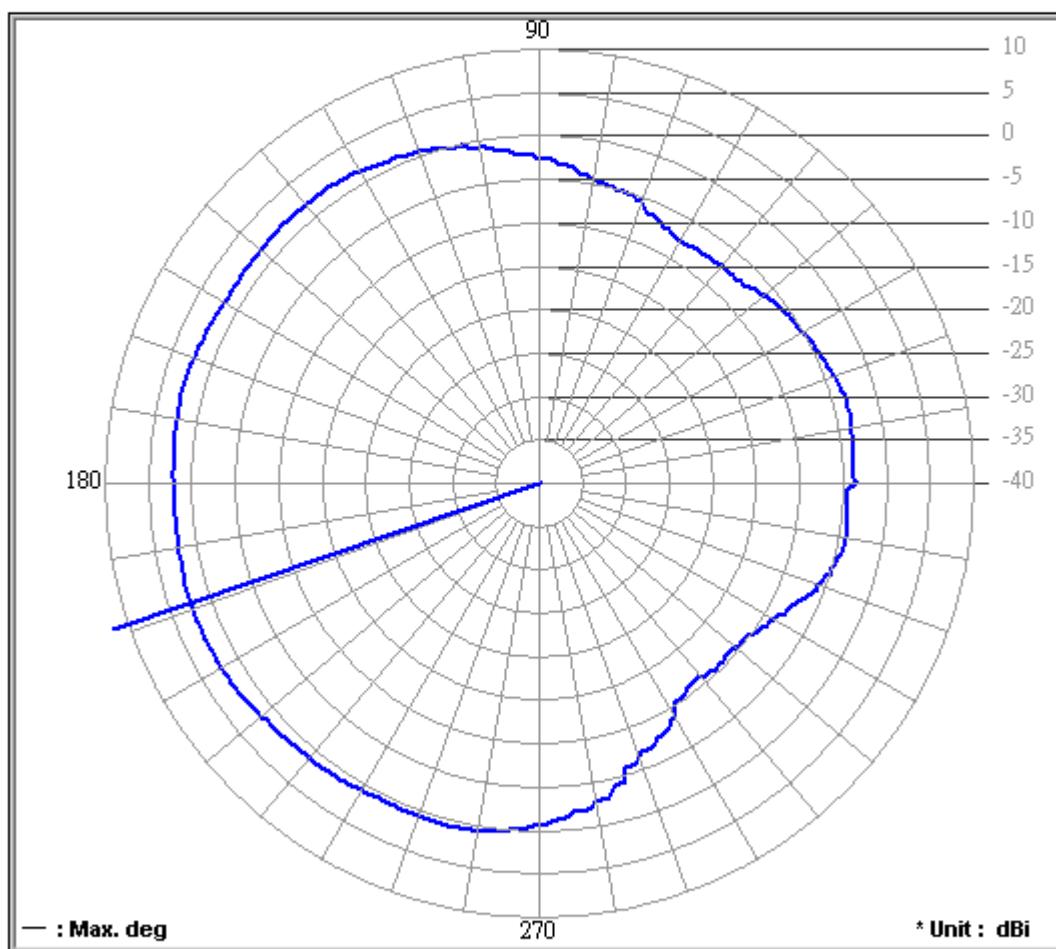

Advance Data Technology Corporation 誠信科技股份有限公司

Hwa Ya Lab : No.19, Hwa Ya 2nd RD, Kieik ian, Taoyuan, Taiwan, R.O.C. <http://www.adt.com.tw> E-mail: service@adt.com.tw
Tayuan Lab : 13-1 Lane 19, Wei Siak 3rd St, Kieik ian, Taoyuan, Taiwan, R.O.C. Tel (886) 318-3232 Fax (886) 318-5050
Hsichih Lab: 81-1 Lihbackeng, 9th Lh, Wukung Tzwei, Chinglin, Hsichih, Taiwan, R.O.C. Tel (886) 327-0910 Fax (886) 327-0892
Tel (886) 593-5343 Fax (886) 593-5342

Brand / Model : ASP-200
Remark : L+O-ANT
Tested by : DYLAN
EUT description :

Location: **RF Chamber3**

Date: **2005/11/28**

Time: **09:58:48**

Temperatuer (°C): **25**

Humidity (%): **75**

Approved by:

Frequency (MHz): **2472.00**

Antenna Polarity : **Vertical**

Average Value (dB) : **-0.72**

Maximum Value (dB) : **2.43**

Maximum Value (degree) : **199**

Minimum Value (dB) : **-11.13**

Minimum Value (degree) : **309**

C:\Antenna Pattern V5\Graph\1128\11280005.png