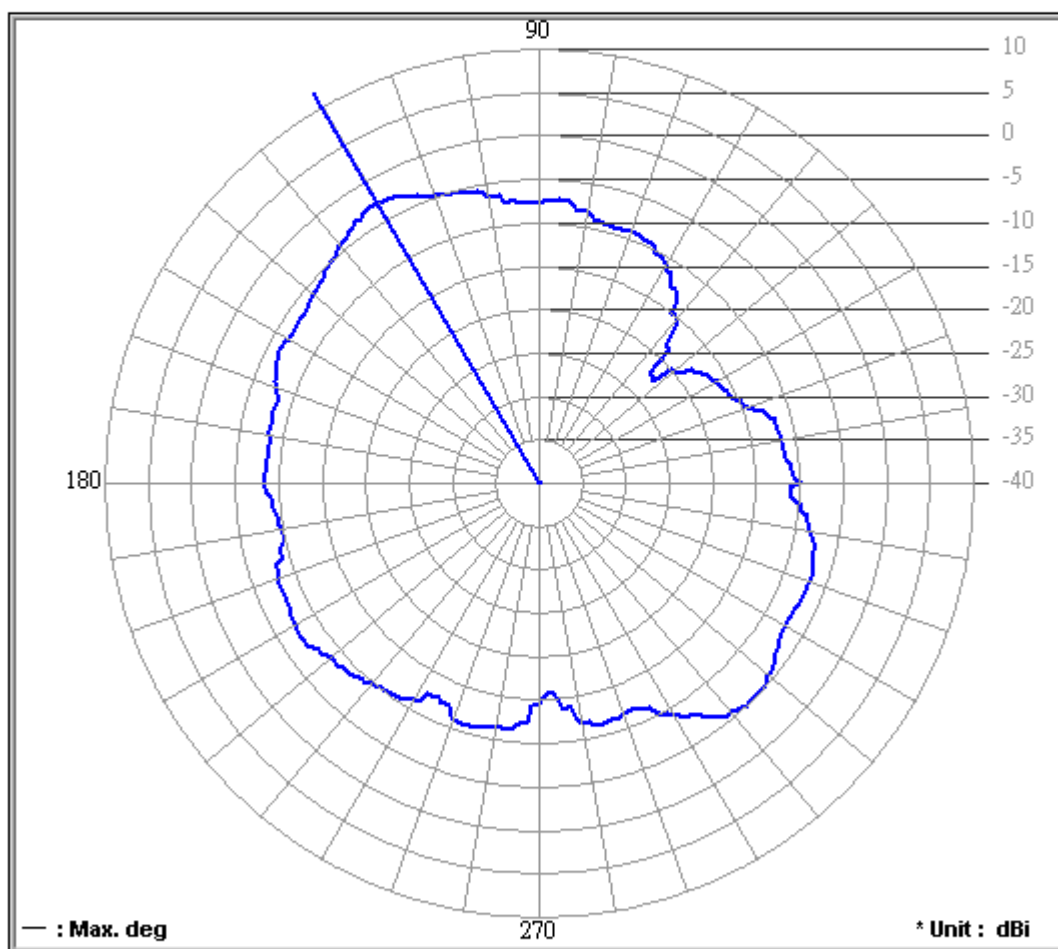

Advance Data Technology Corporation 誠信科技股份有限公司

Hwa Ya Lab : No.19, Hwa Ya 2nd RD, Kieik ian, Taoyuan, Taiwan, R.O.C. <http://www.adt.com.tw> E-mail: service@adt.com.tw
Tayuan Lab : 13-1 Lane 19, Wei Siak 3rd St, Kieik ian, Taoyuan, Taiwan, R.O.C. Tel (886) 318-3232 Fax (886) 318-5050
Hsichih Lab: 81-1 Lihbackeng, 9th Lih, Wukung Tzuen, Chinglin, Hsichih, Taiwan, R.O.C. Tel (886) 327-0910 Fax (886) 327-0892
Tel (886) 593-5343 Fax (886) 593-5342

Brand / Model : ASP-200
Remark : L+O-ANT
Tested by : DYLAN
EUT description :

Location: **RF Chamber3**   Date: **2005/11/28**   Time: **10:00:50**
Temperatuer (°C): **25**   Humidity (%): **75**   Approved by:

Frequency (MHz): **2472.00**   Antenna Polarity : **Horizontal**   Average Value (dB): **-8.22**
Maximum Value (dB): **-2.65**   Maximum Value (degree): **120**
Minimum Value (dB): **-22.28**   Minimum Value (degree): **42**

C:\Antenna Pattern V5\Graph\1128\11280006.png