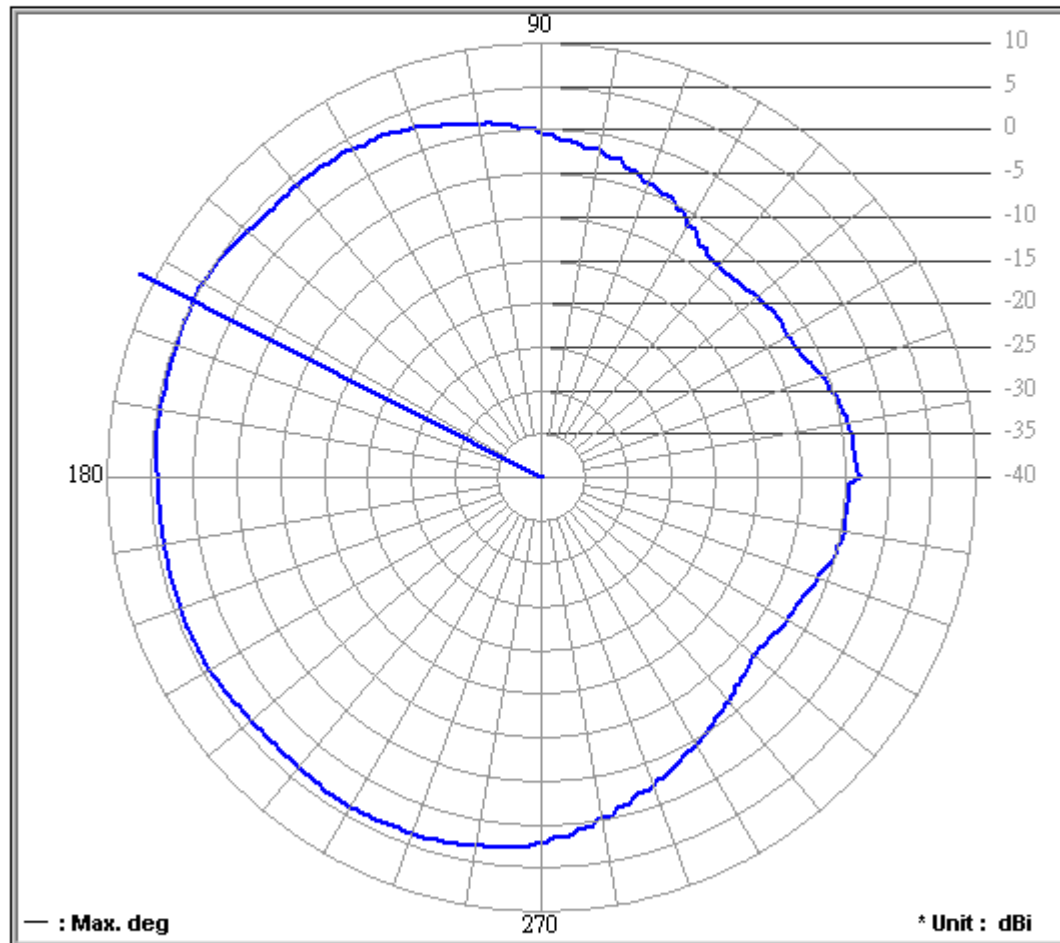

Advance Data Technology Corporation

誠信科技股份有限公司

http://www.adt.com.tw E-mail: service@adt.com.tw

Hwa Ya Lab : No.19, Hwa Ya 2nd RD, Kieik ian, Taoyuan, Taiwan, R.O.C.

Tel (886) 318-3232 Fax (886) 318-5050

Taipei Lab : 13-1 Lane 19, Wei Siak 3rd St, Kieik ian, Taoyuan, Taiwan, R.O.C.

Tel (886) 327-0910 Fax (886) 327-0892

Hsichih Lab: 81-1 Lihbackeng, 9th Lh, Wukung Tzwei, Chinglin, Hsichih, Taiwan, R.O.C.

Tel (886) 593-5343 Fax (886) 593-5342

Brand / Model : ASP-200

Remark : L+O-ANT

Tested by : DYLAN

EUT description :

Location: **RF Chamber3**

Date: **2005/11/28**

Time: **10:04:33**

Temperatuer (°C): **25**

Humidity (%): **75**

Approved by:

Frequency (MHz): **2412.00**

Antenna Polarity : **Vertical**

Average Value (dB): **1.38**

Maximum Value (dB): **4.94**

Maximum Value (degree): **153**

Minimum Value (dB): **-8.26**

Minimum Value (degree): **47**

C:\Antenna Pattern V5\Graph\1128\11280008.png