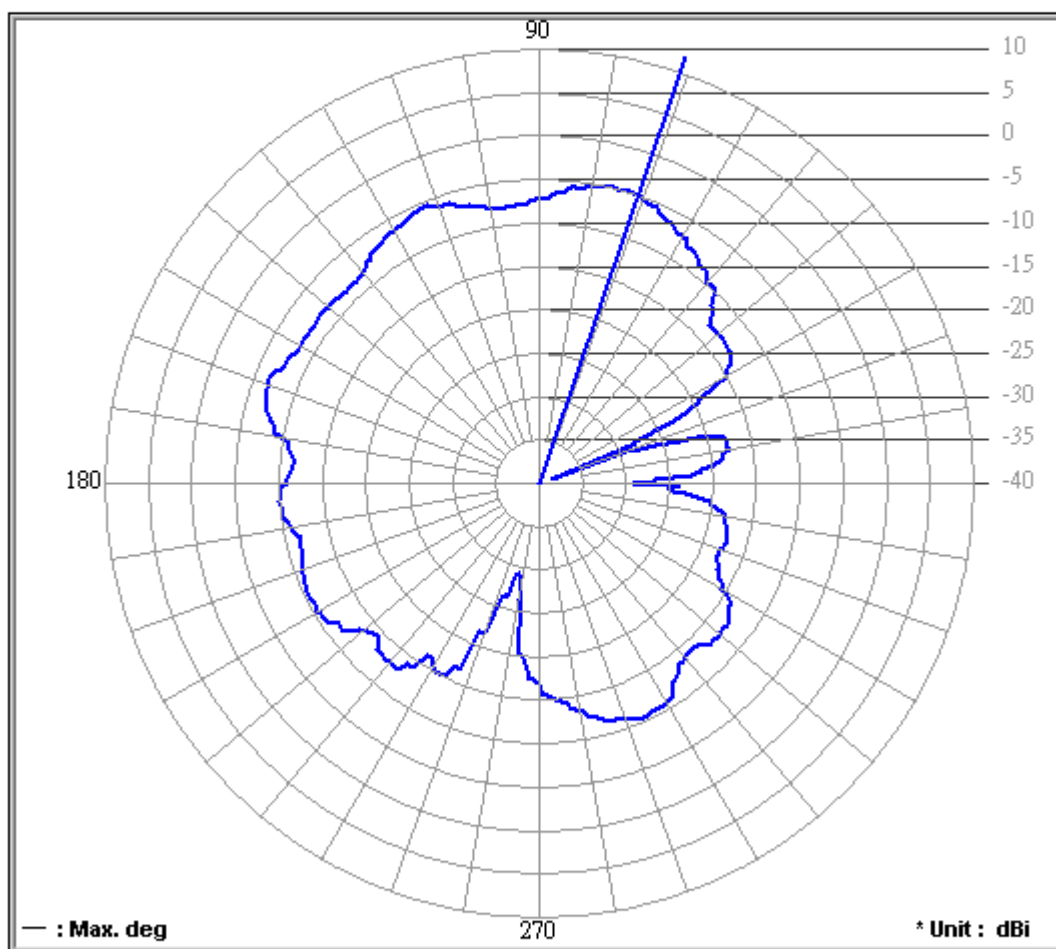

Advance Data Technology Corporation 誠信科技股份有限公司

Hwa Ya Lab : No.19, Hwa Ya 2nd RD, Kieik ian, Taoyuan, Taiwan, R.O.C. <http://www.adt.com.tw> E-mail: service@adt.com.tw
Tel (886) 318-3232 Fax (886) 318-5050
Taoyuan Lab : 13-1 Lane 19, Wei Siak 3rd St, Kieik ian, Taoyuan, Taiwan, R.O.C. Tel (886) 327-0910 Fax (886) 327-0892
Hsichih Lab: 81-1 Lrlbackng, 9th Lln, Wlling Tsrer, Chinglin, Hsichih, Taiwan, R.O.C. Tel (886) 593-5343 Fax (886) 593-5342

Brand / Model : ASP-200
Remark : R+O-ANT
Tested by : DYLAN
EUT description :

Location: **RF Chamber3**

Date: **2005/11/28**

Time: **09:49:44**

Temperatuer (°C): **25**

Humidity (%): **75**

Approved by:

Frequency (MHz): **2412.00**

Antenna Polarity : **Horizontal**

Average Value (dB): **-10.21**

Maximum Value (dB): **-4.86**

Maximum Value (degree): **71**

Minimum Value (dB): **-38.56**

Minimum Value (degree): **21**

C:\Antenna Pattern V5\Graph\1128\11280002.png