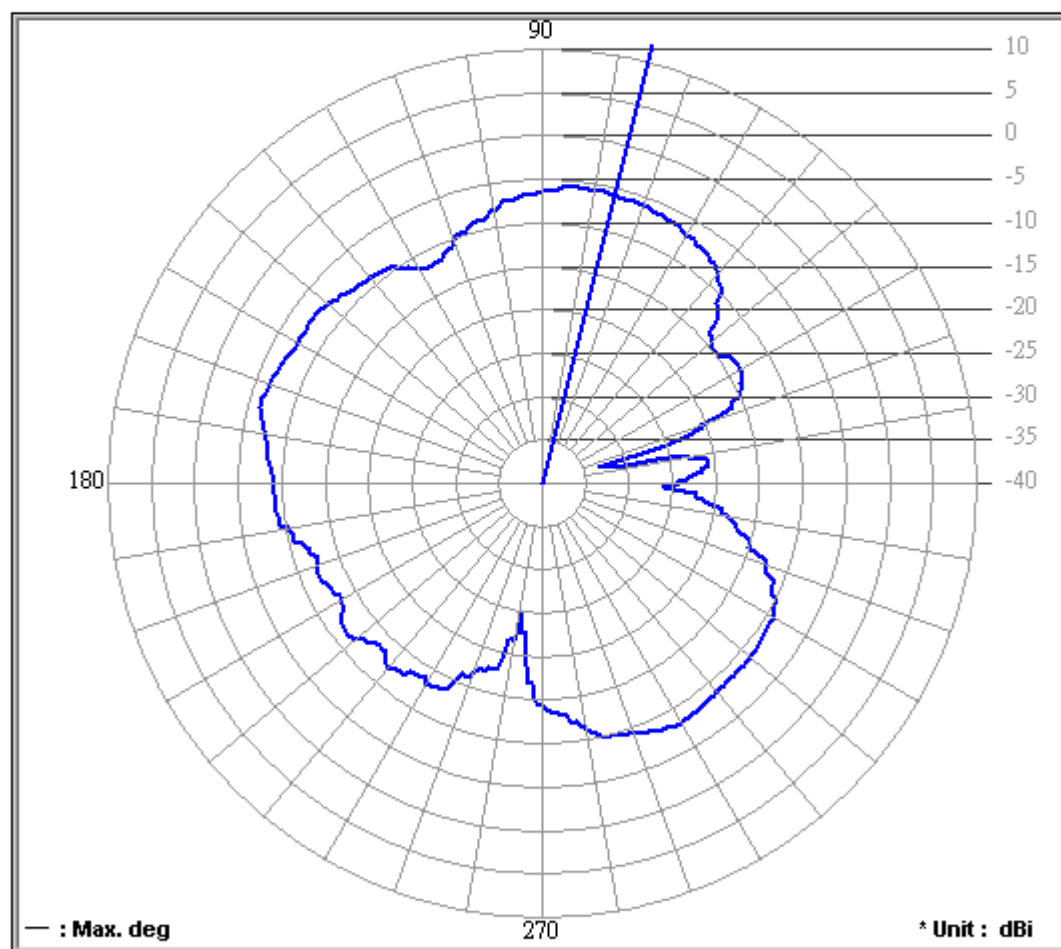

Advance Data Technology Corporation 誠信科技股份有限公司

Hwa Ya Lab : No.19, Hwa Ya 2nd RD, Kieik ian, Taoyuan, Taiwan, R.O.C. <http://www.adt.com.tw> E-mail: service@adt.com.tw
Tayuan Lab : 13-1 Lane 19, Wei Siak 3rd St, Kieik ian, Taoyuan, Taiwan, R.O.C. Tel (886) 318-3232 Fax (886) 318-5050
Hsichih Lab: 81-1 Lihbackeng, 9th Lih, Wukung Tzuen, Chinggilu, Hsichih, Taiwan, R.O.C. Tel (886) 327-0910 Fax (886) 327-0892
Tel (886) 593-5343 Fax (886) 593-5342

Brand / Model : ASP-200
Remark : O-ANT
Tested by : DYLAN
EUT description :

Location: **RF Chamber3**

Date: **2005/11/28**

Time: **10:09:33**

Temperatuer (°C): **25**

Humidity (%): **75**

Approved by:

Frequency (MHz): **2412.00**

Antenna Polarity : **Horizontal**

Average Value (dB): **-9.85**

Maximum Value (dB): **-5.70**

Maximum Value (degree): **76**

Minimum Value (dB): **-33.17**

Minimum Value (degree): **15**

C:\Antenna Pattern V5\Graph\1128\11280010.png