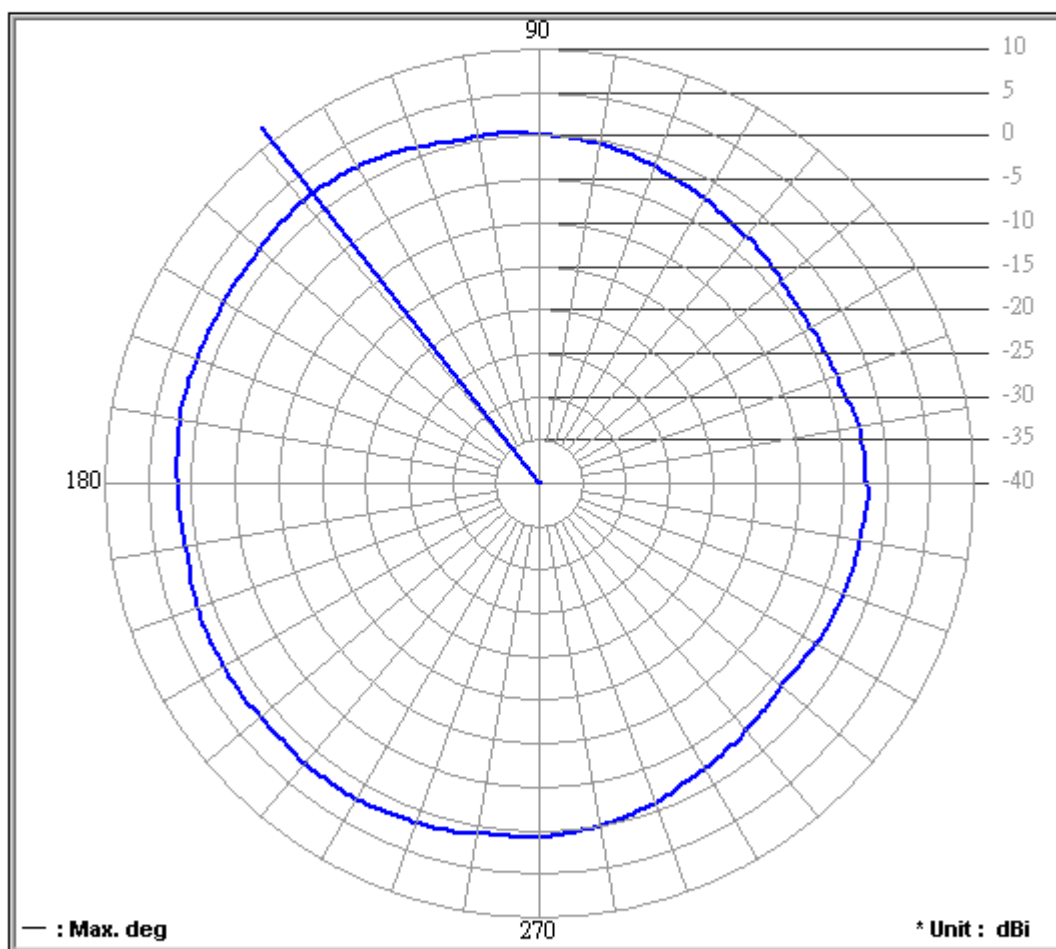

Advance Data Technology Corporation

誠信科技股份有限公司

http://www.adt.com.tw E-mail: service@adt.com.tw

Hwa Ya Lab : No.19, Hwa Ya 2nd RD, Kieik ian, Taoyuan, Taiwan, R.O.C.

Tel (886) 318-3232 Fax (886) 318-5050

Taipei Lab : 13-1 Lane 19, Wei Siak 3rd St, Kieik ian, Taoyuan, Taiwan, R.O.C.

Tel (886) 327-0910 Fax (886) 327-0892

Hsichih Lab: 81-1 Lihbackeng, 9th Lih, Wukung Tz'uei, Chinglin, Hsichih, Taiwan, R.O.C.

Tel (886) 593-5343 Fax (886) 593-5342

Brand / Model : ASP-200

Remark : O-ANT

Tested by : DYLAN

EUT description :

Location: **RF Chamber3**

Date: **2005/11/28**

Time: **10:07:36**

Temperatuer (°C): **25**

Humidity (%): **75**

Approved by:

Frequency (MHz): **2412.00**

Antenna Polarity : **Vertical**

Average Value (dB): **0.21**

Maximum Value (dB): **2.45**

Maximum Value (degree): **128**

Minimum Value (dB): **-3.97**

Minimum Value (degree): **33**

C:\Antenna Pattern \V5\Graph\1128\11280009.png