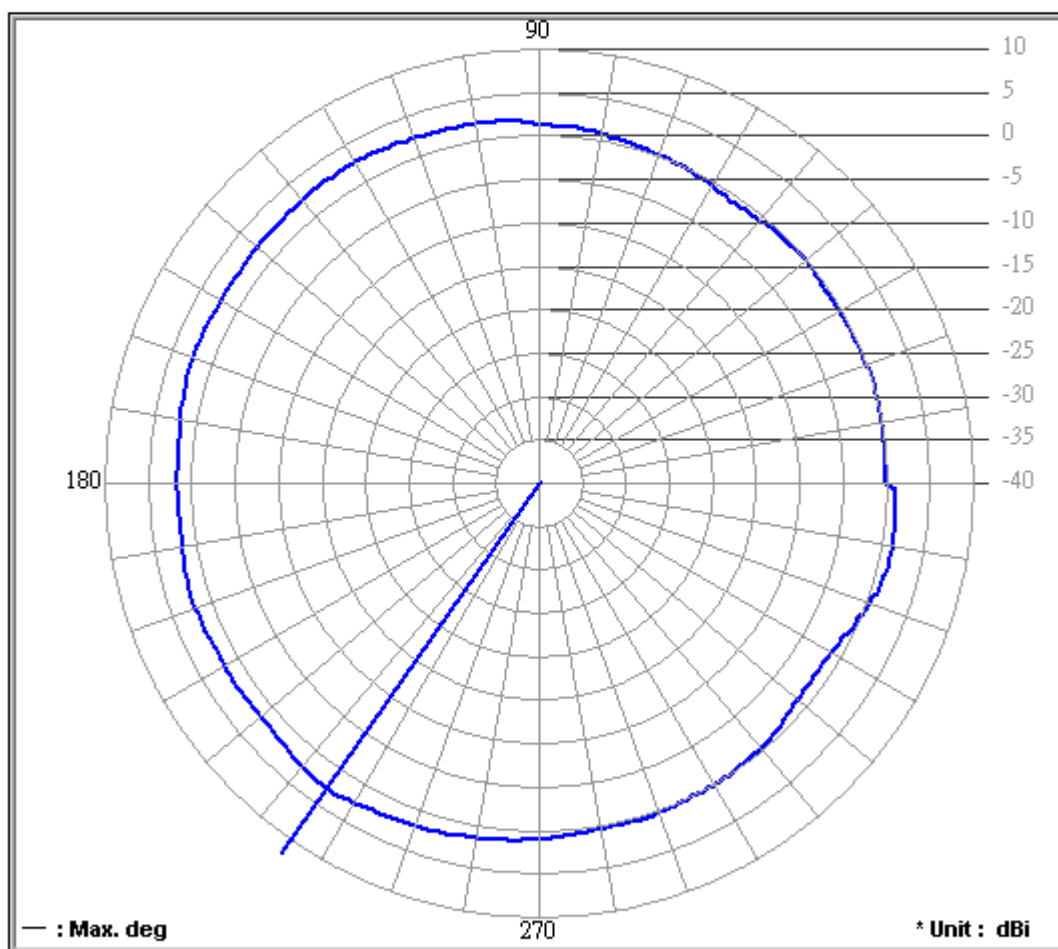

Advance Data Technology Corporation 誠信科技股份有限公司

Hwa Ya Lab : No.19, Hwa Ya 2nd RD, Kieik ian, Taoyuan, Taiwan, R.O.C. <http://www.adt.com.tw> E-mail: service@adt.com.tw
Tayuan Lab : 13-1 Lane 19, Wei Siak 3rd St, Kieik ian, Taoyuan, Taiwan, R.O.C. Tel (886) 318-3232 Fax (886) 318-5050
Hsichih Lab: 81-1 Lihbackeng, 9th Lh, Wukung Tzsten, Chinglin, Hsichih, Taiwan, R.O.C. Tel (886) 327-0910 Fax (886) 327-0892
Tel (886) 593-5343 Fax (886) 593-5342

Brand / Model : ASP-200
Remark : R+O-ANT
Tested by : DYLAN
EUT description :

Location: **RF Chamber3**

Date: **2005/11/28**

Time: **09:46:56**

Temperatuer (°C): **25**

Humidity (%): **75**

Approved by:

Frequency (MHz): **2412.00**

Antenna Polarity : **Vertical**

Average Value (dB) : **1.22**

Maximum Value (dB) : **2.73**

Maximum Value (degree) : **235**

Minimum Value (dB) : **-1.38**

Minimum Value (degree) : **325**

C:\Antenna Pattern V5\Graph\1128\11280001.png