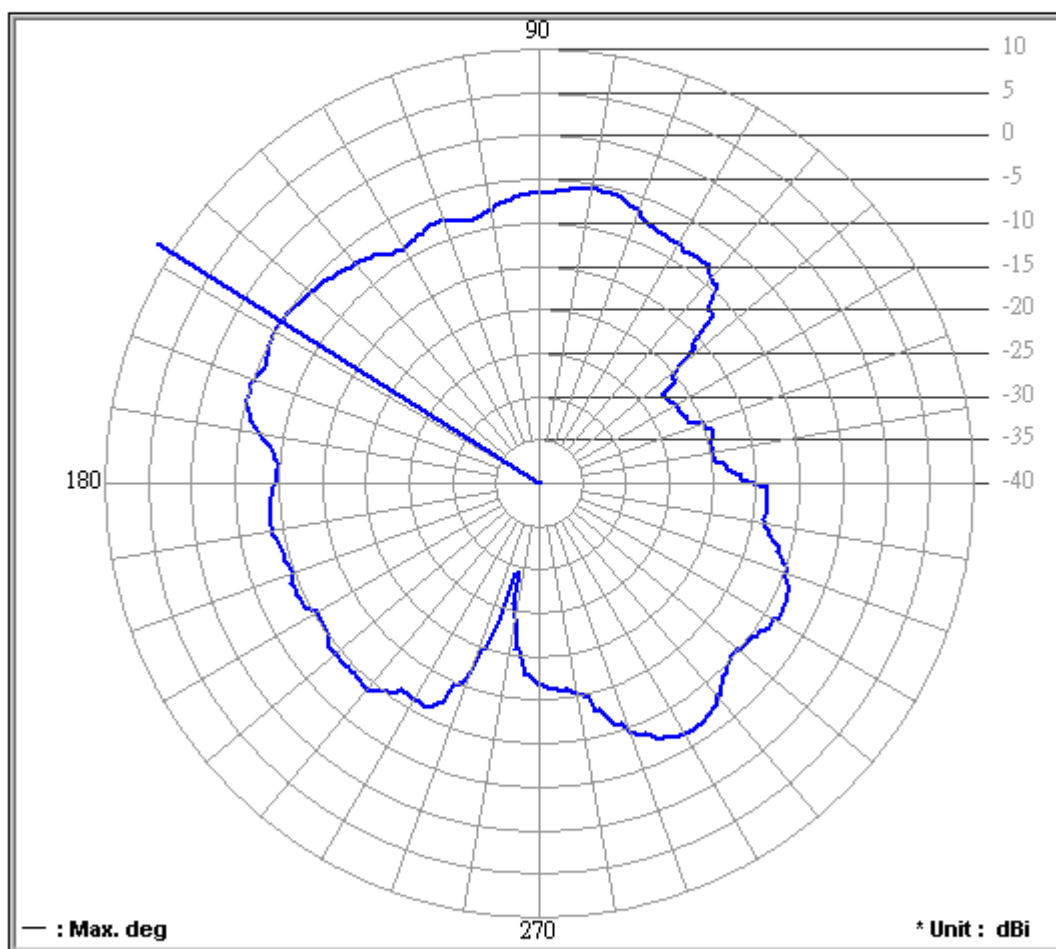

Advance Data Technology Corporation 誠信科技股份有限公司

Hwa Ya Lab : No.19, Hwa Ya 2nd RD, Kieik ian, Taoyuan, Taiwan, R.O.C. <http://www.adt.com.tw> E-mail: service@adt.com.tw
Tayuan Lab : 13-1 Lane 19, Wei Siak 3rd St, Kieik ian, Taoyuan, Taiwan, R.O.C. Tel (886) 318-3232 Fax (886) 318-5050
Hsichih Lab: 81-1 Lihbackeng, 9th Lih, Wukung Tzuen, Chinglin, Hsichih, Taiwan, R.O.C. Tel (886) 327-0910 Fax (886) 327-0892
Tel (886) 593-5343 Fax (886) 593-5342

Brand / Model : ASP-200
Remark : L+O-ANT
Tested by : DYLAN
EUT description :

Location: **RF Chamber3**

Date: **2005/11/28**

Time: **10:02:40**

Temperatuer (°C): **25**

Humidity (%): **75**

Approved by:

Frequency (MHz): **2412.00**

Antenna Polarity : **Horizontal**

Average Value (dB) : **-9.06**

Maximum Value (dB) : **-4.89**

Maximum Value (degree) : **148**

Minimum Value (dB) : **-29.67**

Minimum Value (degree) : **257**

C:\Antenna Pattern \V5\Graph\1128\11280007.png