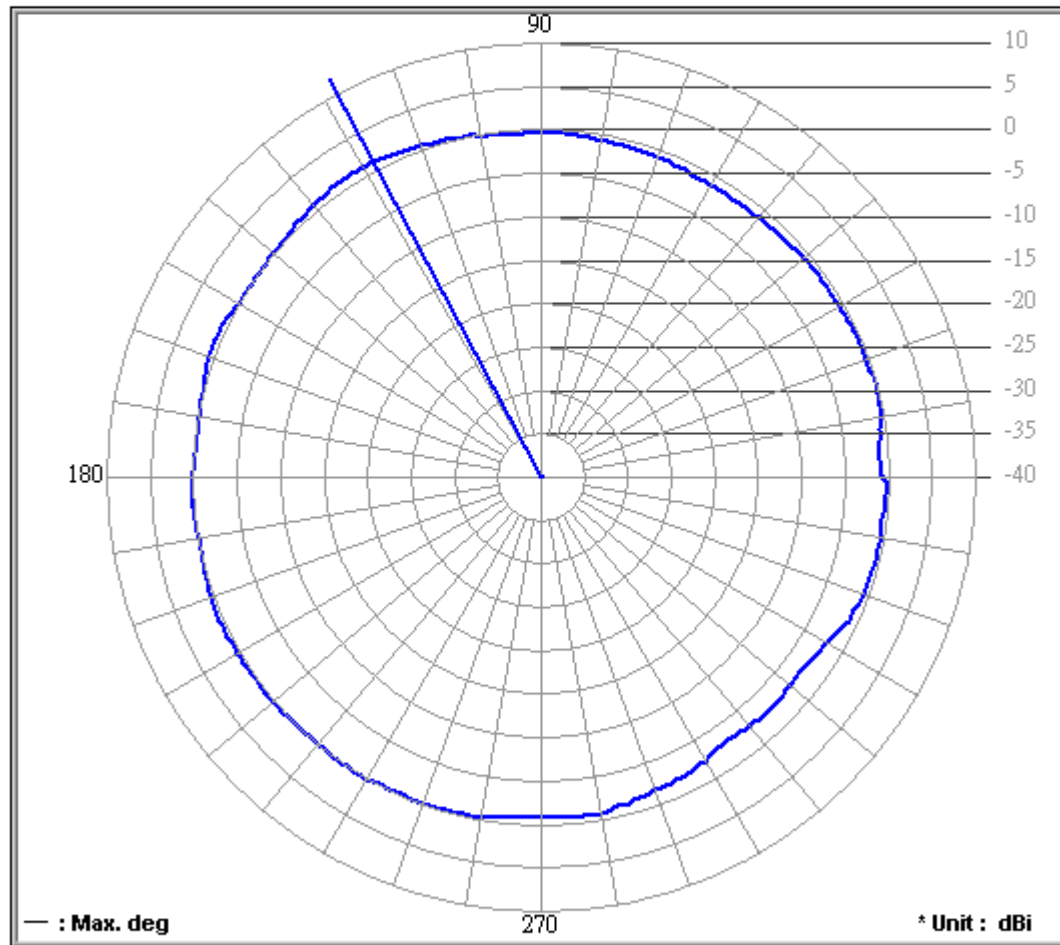

Advance Data Technology Corporation

誠信科技股份有限公司

http://www.adt.com.tw E-mail: service@adt.com.tw

Hwa Ya Lab : No.19, Hwa Ya 2nd RD, Kieik ian, Taoyuan, Taiwan, R.O.C.

Tel (886) 318-3232 Fax (886) 318-5050

Taipei Lab : 13-1 Lane 19, Wei Siak 3rd St, Kieik ian, Taoyuan, Taiwan, R.O.C.

Tel (886) 327-0910 Fax (886) 327-0892

Hsichih Lab: 81-1 Lihbackeng, 9th Lh, Wukung Tsuen, Chinglin, Hsichih, Taiwan, R.O.C.

Tel (886) 593-5343 Fax (886) 593-5342

Brand / Model : ASP-200

Remark : R+O-ANT

Tested by : DYLAN

EUT description :

Location: **RF Chamber3**

Date: **2005/11/28**

Time: **09:55:33**

Temperatuer (°C): **25**

Humidity (%): **75**

Approved by:

Frequency (MHz): **2472.00**

Antenna Polarity : **Vertical**

Average Value (dB): **-0.33**

Maximum Value (dB): **1.21**

Maximum Value (degree): **118**

Minimum Value (dB): **-2.88**

Minimum Value (degree): **306**

C:\Antenna Pattern \V5\Graph\1128\11280004.png