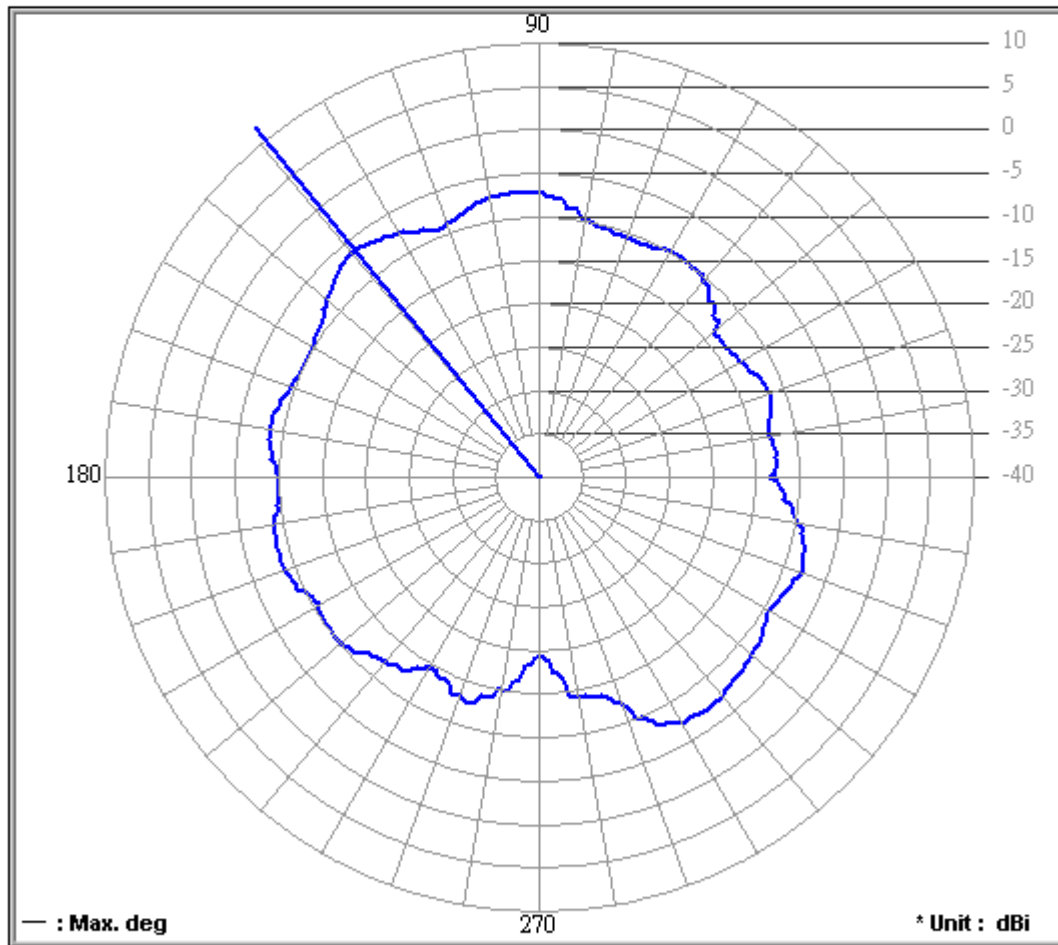

EUT description :

Location: **RF Chamber3**

Date: **2005/11/28**

Time: **09:53:13**

Temperatuer (°C): **25**

Humidity (%): **75**

Approved by:

Frequency (MHz): **2472.00**

Antenna Polarity : **Horizontal**

Average Value (dB) : **-9.80**

Maximum Value (dB) : **-6.31**

Maximum Value (degree) : **129**

Minimum Value (dB) : **-19.34**

Minimum Value (degree) : **269**

C:\Antenna Pattern \V5\Graph\1128\11280003.png