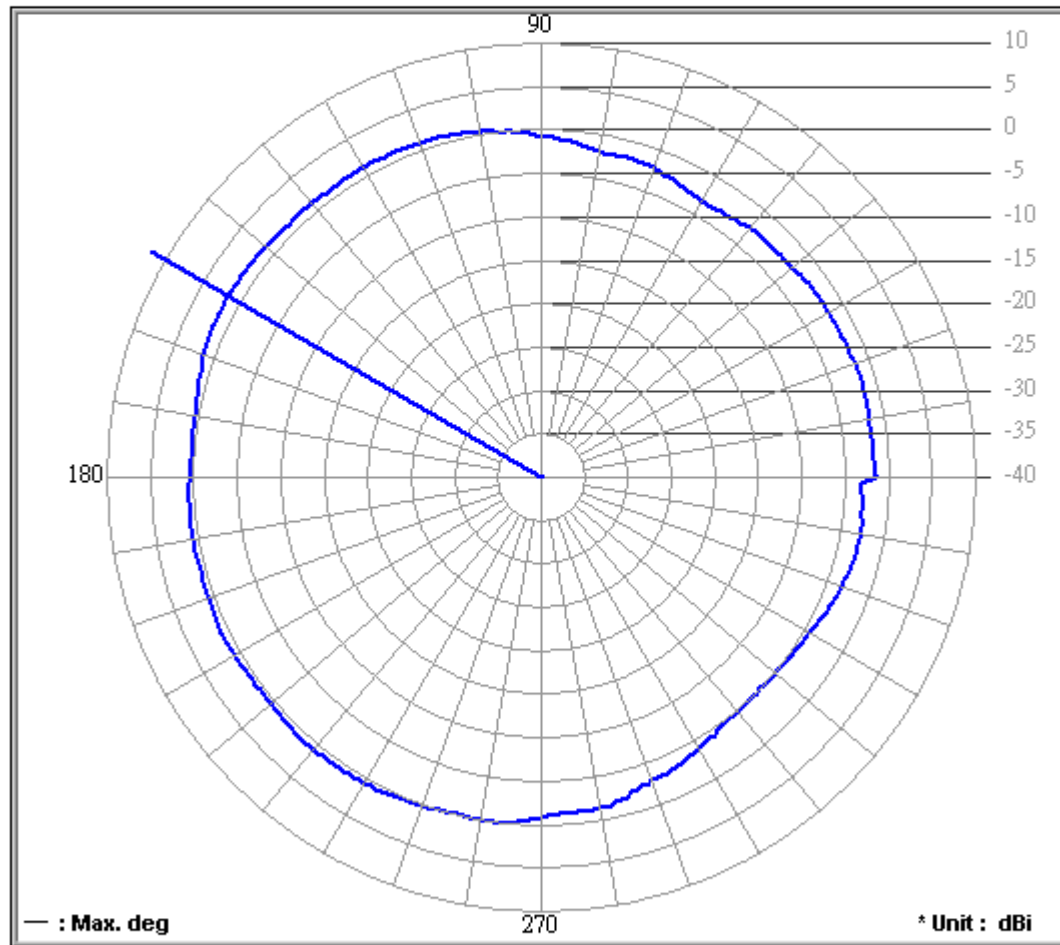

Advance Data Technology Corporation

誠信科技股份有限公司

http://www.adt.com.tw E-mail: service@adt.com.tw

Hwa Ya Lab : No.19, Hwa Ya 2nd RD, Kieik ian, Taoyuan, Taiwan, R.O.C.

Tel (886) 318-3232 Fax (886) 318-5050

Taipei Lab : 13-1 Lane 19, Wei Siak 3rd St, Kieik ian, Taoyuan, Taiwan, R.O.C.

Tel (886) 327-0910 Fax (886) 327-0892

Hsichih Lab: 81-1 Lihbackeng, 9th Lh, Wukung Tz tei, Chinglin, Hsichih, Taiwan, R.O.C.

Tel (886) 593-5343 Fax (886) 593-5342

Brand / Model : ASP-200

Remark : O-ANT

Tested by : DYLAN

EUT description :

Location: **RF Chamber3**

Date: **2005/11/28**

Time: **10:13:33**

Temperatuer (°C): **25**

Humidity (%): **75**

Approved by:

Frequency (MHz): **2472.00**

Antenna Polarity : **Vertical**

Average Value (dB): **-0.59**

Maximum Value (dB): **1.64**

Maximum Value (degree): **150**

Minimum Value (dB): **-5.01**

Minimum Value (degree): **316**

C:\Antenna Pattern V5\Graph\1128\11280012.png