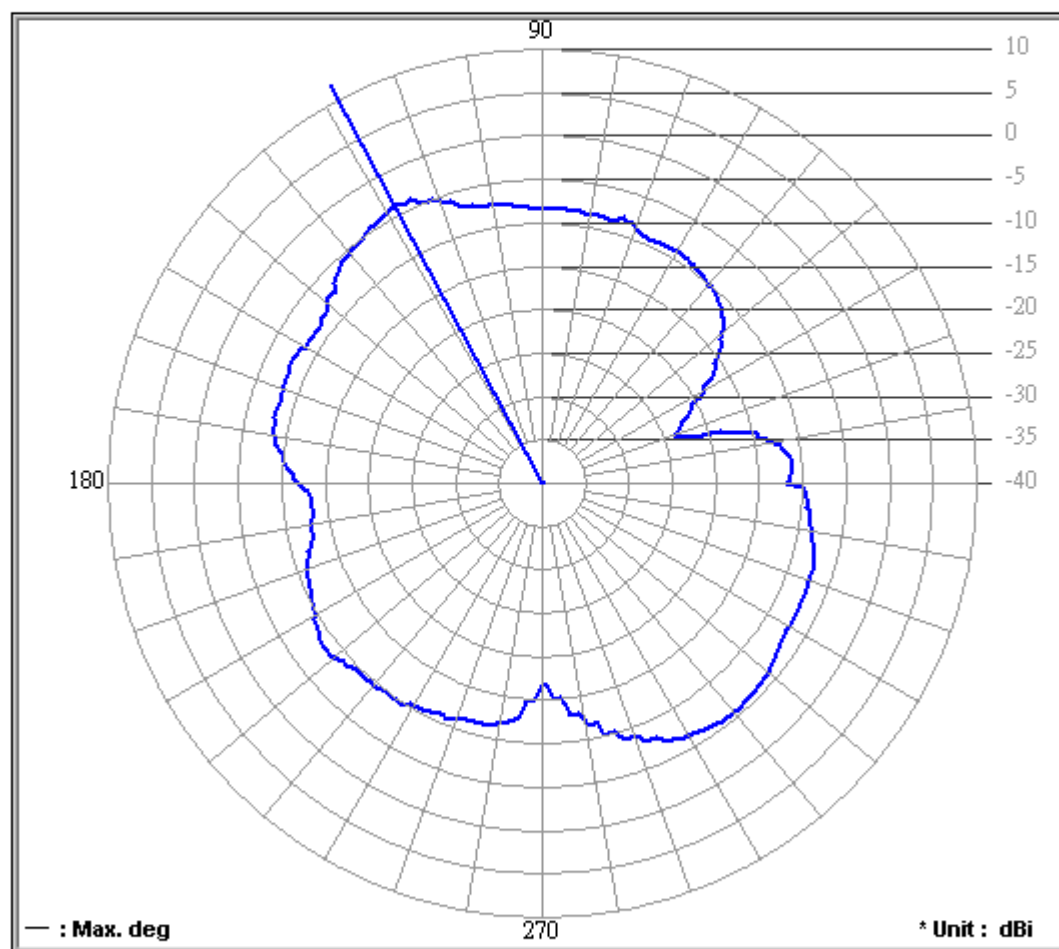

Advance Data Technology Corporation

誠信科技股份有限公司

Hwa Ya Lab : No.19, Hwa Ya 2nd RD, Kieik ian, Taoyuan, Taiwan, R.O.C.

http://www.adt.com.tw/ E-mail: service@adt.com.tw

Taipei Lab : 13-1 Lane 19, Wei Siak 3rd St, Kieik ian, Taoyuan, Taiwan, R.O.C.

Tel (886) 318-3232 Fax (886) 318-5050

Hsichih Lab: 81-1 Lihbackeng, 9th Lh, Wukung Tzwei, Chinglin, Hsichih, Taiwan, R.O.C.

Tel (886) 327-0910 Fax (886) 327-0892

Tel (886) 593-5343 Fax (886) 593-5342

Brand / Model : ASP-200

Remark : O-ANT

Tested by : DYLAN

EUT description :

Location: **RF Chamber3**

Date: **2005/11/28**

Time: **10:11:27**

Temperatuer (°C): **25**

Humidity (%): **75**

Approved by:

Frequency (MHz): **2472.00**

Antenna Polarity : **Horizontal**

Average Value (dB) : **-8.72**

Maximum Value (dB) : **-3.82**

Maximum Value (degree) : **118**

Minimum Value (dB) : **-23.70**

Minimum Value (degree) : **19**

C:\Antenna Pattern V5\Graph\1128\11280011.png