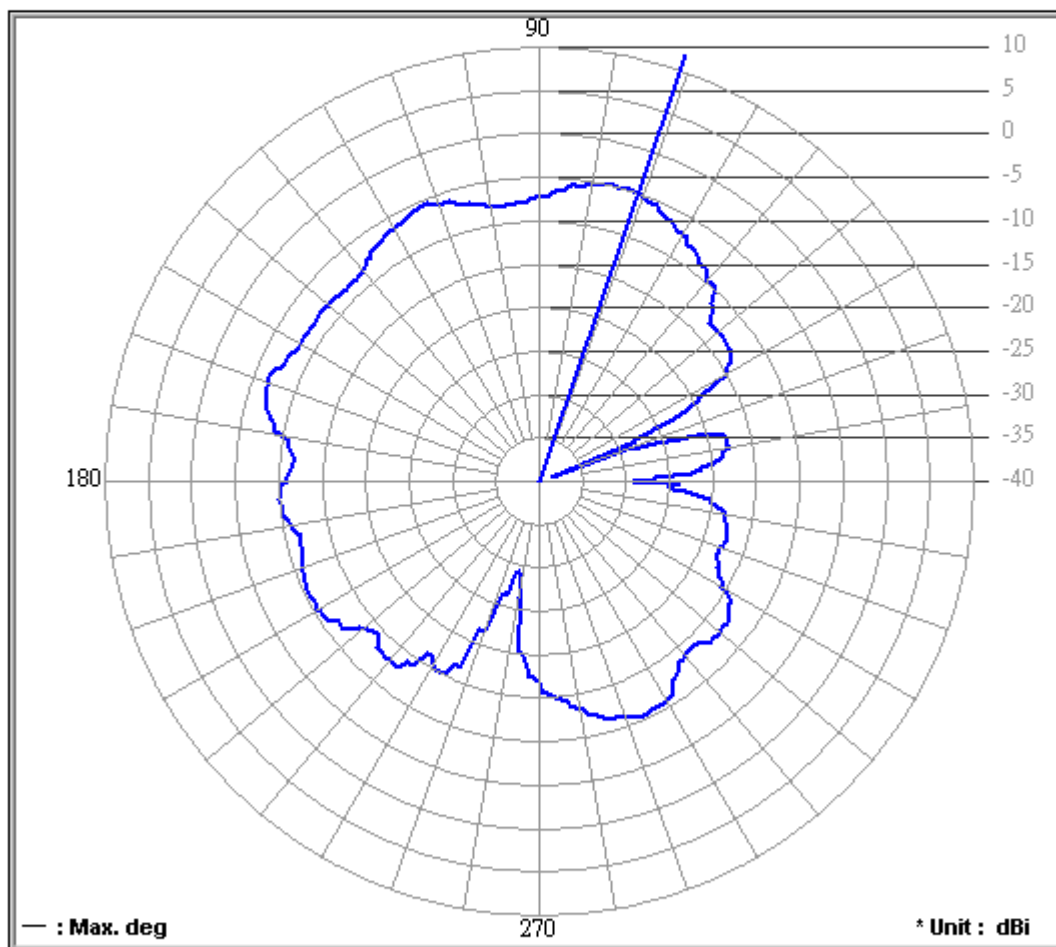

Frequency (MHz): **2412.00**

Antenna Polarity : **Horizontal**

Average Value (dB): **-10.21**

Maximum Value (dB): **-4.86**

Maximum Value (degree): **71**

Minimum Value (dB): **-38.56**

Minimum Value (degree): **21**