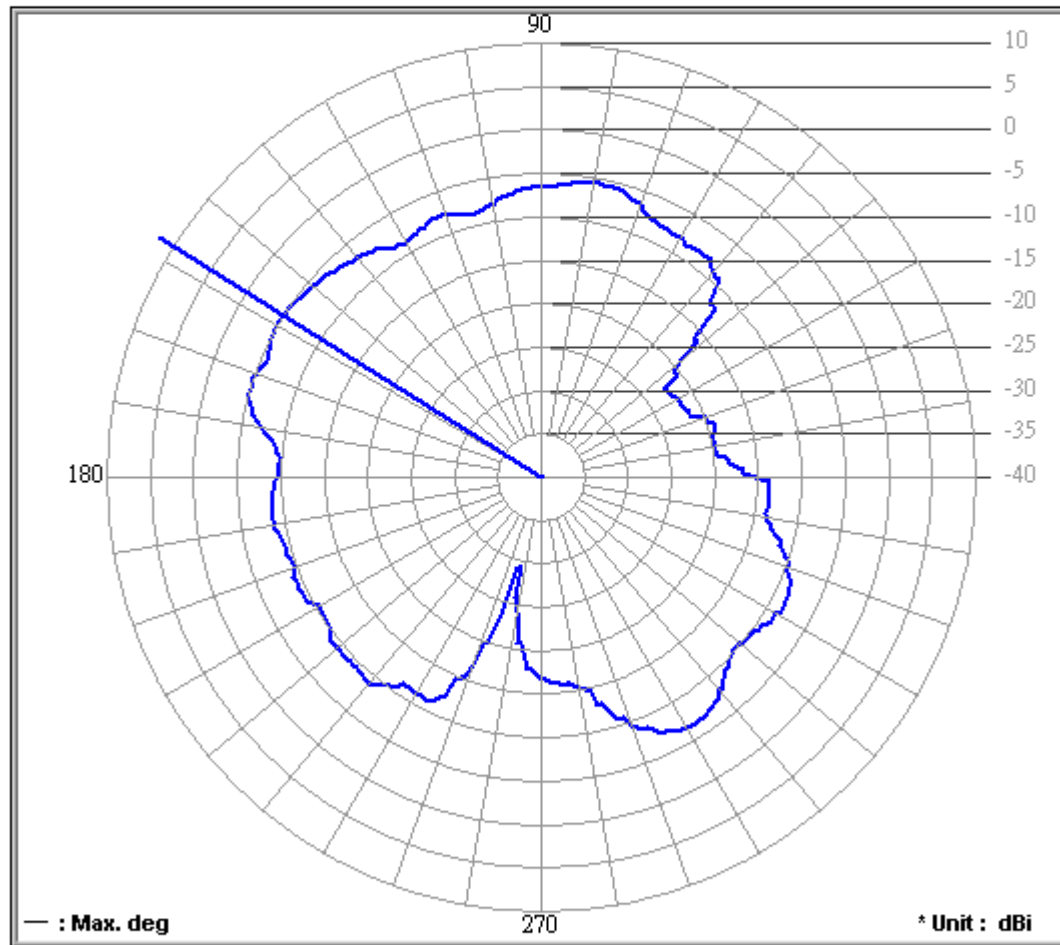

Temperatuer (°C): **25**

Humidity (%): **75**

Approved by:

Frequency (MHz): **2412.00**

Antenna Polarity : **Horizontal**

Average Value (dB): **-9.06**

Maximum Value (dB): **-4.89**

Maximum Value (degree): **148**