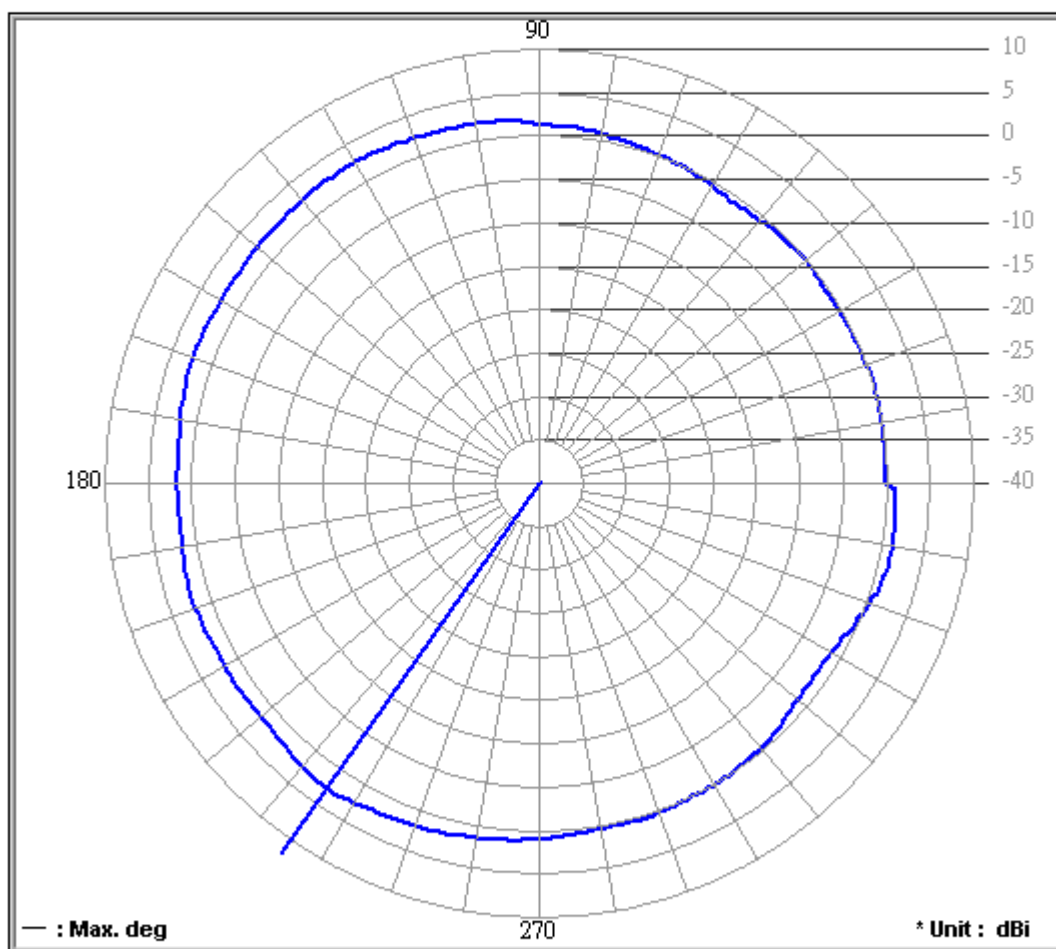

Frequency (MHz): **2412.00**

Antenna Polarity : **Vertical**

Average Value (dB) : **1.22**

Maximum Value (dB) : **2.73**

Maximum Value (degree) : **235**

Minimum Value (dB) : **-1.38**

Minimum Value (degree) : **325**