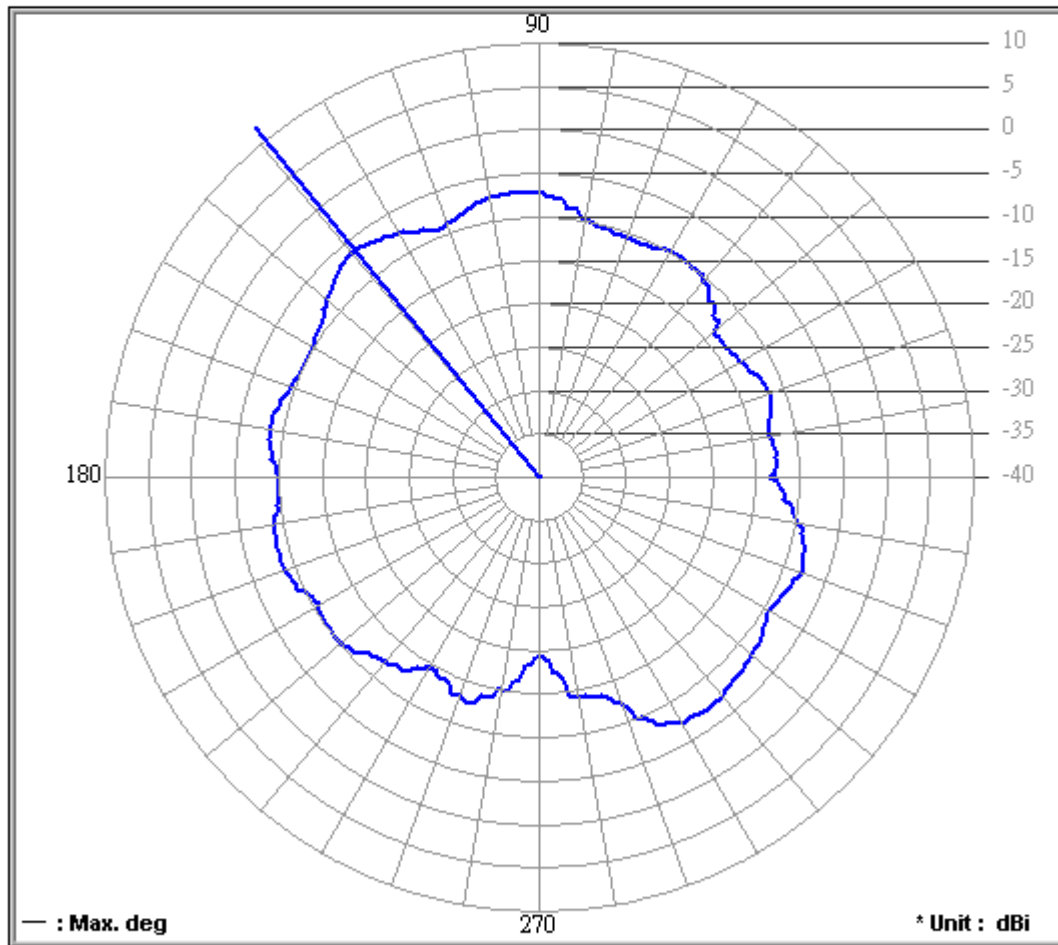

Temperatuer (°C): **25**

Humidity (%): **75**

Approved by:

Frequency (MHz): **2472.00**

Antenna Polarity : **Horizontal**

Average Value (dB) : **-9.80**

Maximum Value (dB) : **-6.31**

Maximum Value (degree) : **129**