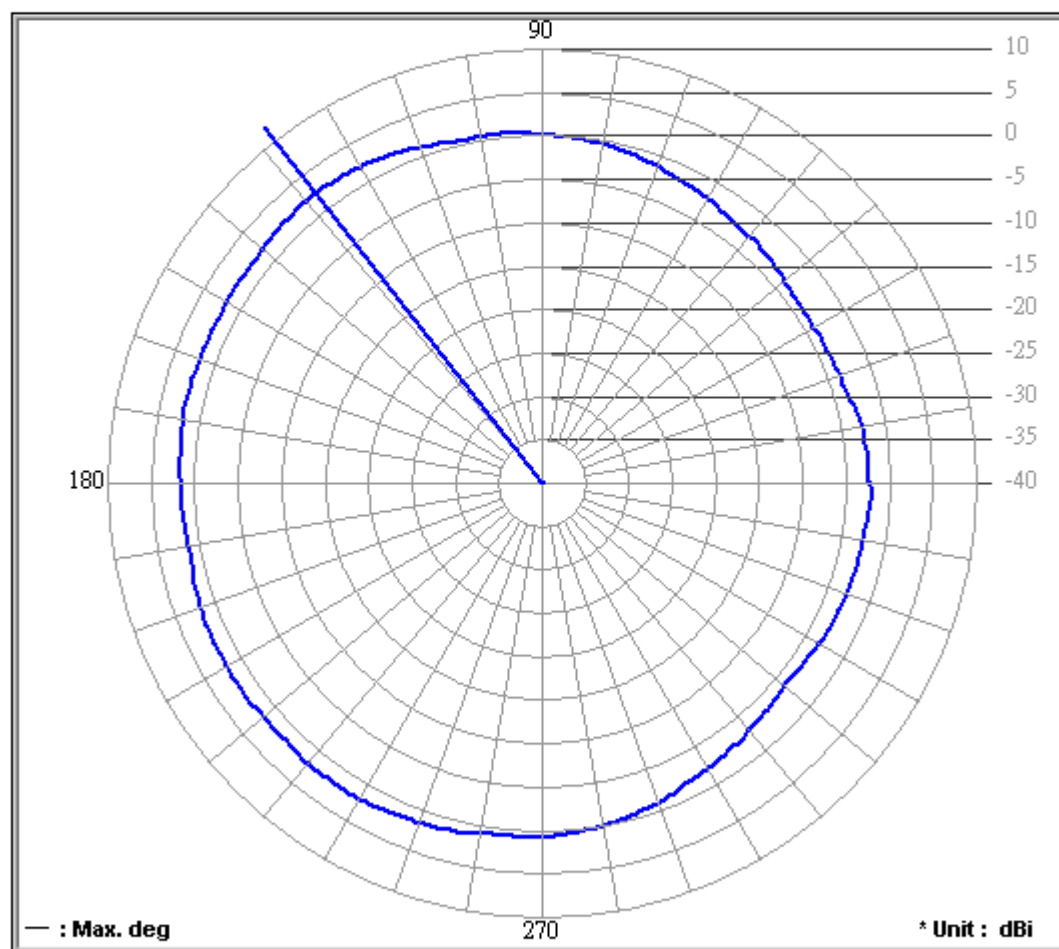

Advance Data Technology Corporation

誠信科技股份有限公司

http://www.adt.com.tw E-mail: service@adt.com.tw

Hwa Ya Lab : No.19, Hwa Ya 2nd RD, Kieik ian, Taoyuan, Taiwan, R.O.C.

Tel (886) 318-3232 Fax (886) 318-5050

Taipei Lab : 13-1 Lane 19, Wei Siak 3rd St, Kieik ian, Taoyuan, Taiwan, R.O.C.

Tel (886) 327-0910 Fax (886) 327-0892

Hsichih Lab: 81-1 Lihbackeng, 9th Lh, Wukung Tz tei, Chinglin, Hsichih, Taiwan, R.O.C.

Tel (886) 593-5343 Fax (886) 593-5342

Brand / Model : ASP-200

Remark : O-ANT

Tested by : DYLAN

EUT description :

Location: **RF Chamber3**

Date: **2005/11/28**

Time: **10:07:36**

Temperatuer (°C): **25**

Humidity (%): **75**

Approved by:

Frequency (MHz): **2412.00**

Antenna Polarity : **Vertical**

Average Value (dB) : **0.21**

Maximum Value (dB) : **2.45**

Maximum Value (degree) : **128**

Minimum Value (dB) : **-3.97**

Minimum Value (degree) : **33**

C:\Antenna Pattern \V5\Graph\1128\11280009.png