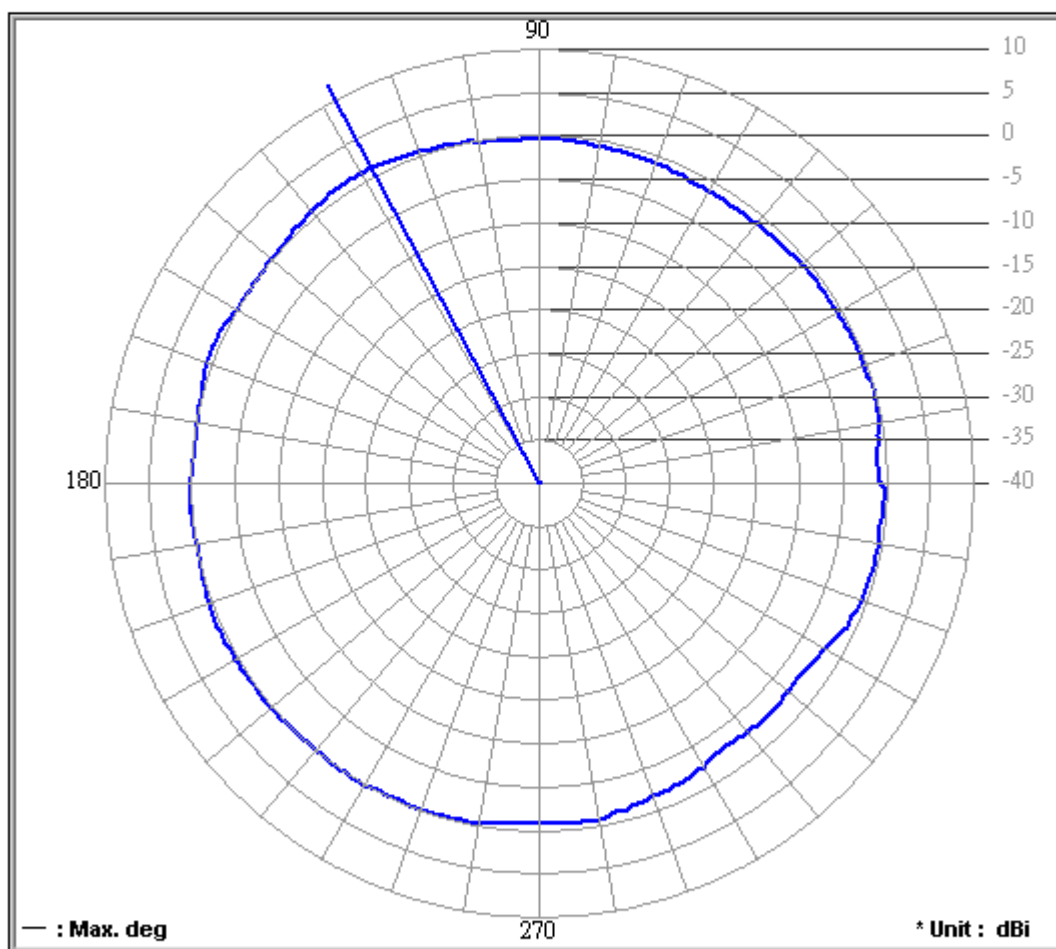

Approved by:

Frequency (MHz): **2472.00**

Antenna Polarity : **Vertical**

Average Value (dB) : **-0.33**

Maximum Value (dB) : **1.21**

Maximum Value (degree) : **118**

Minimum Value (dB) : **-2.88**

Minimum Value (degree) : **306**