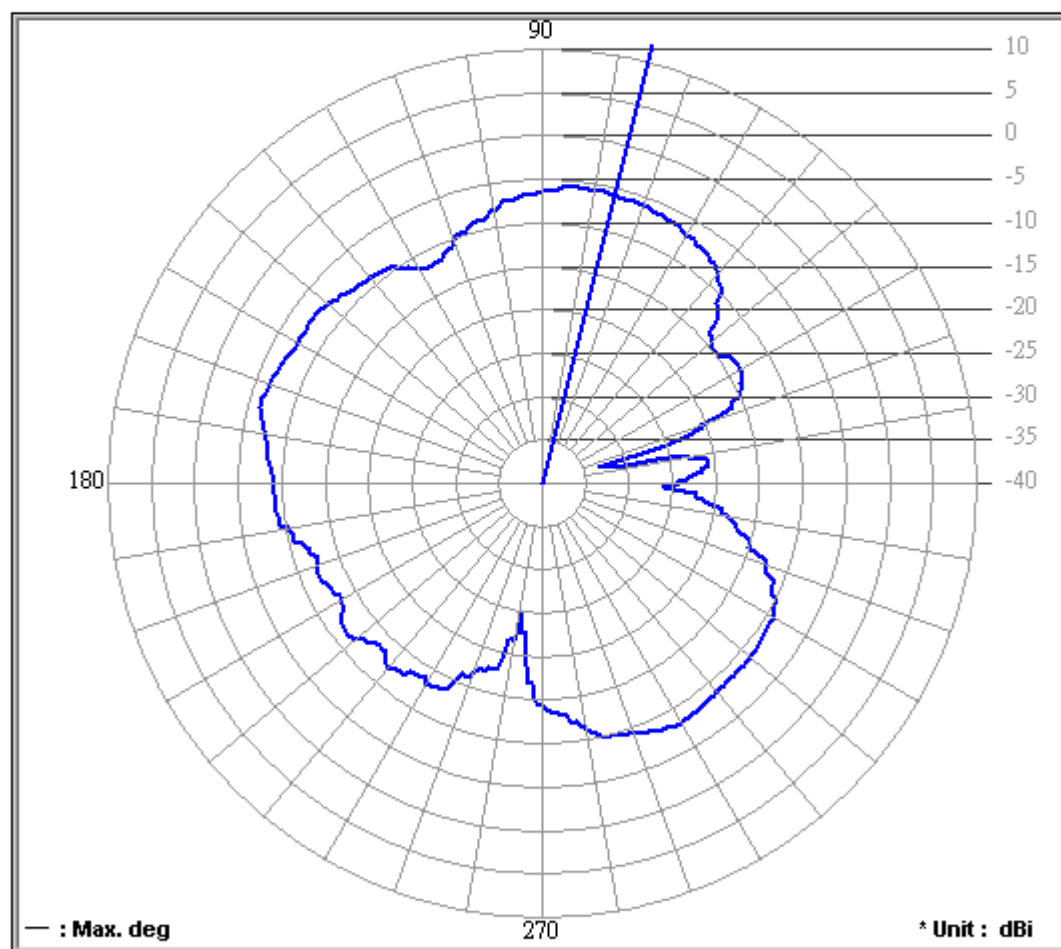

Advance Data Technology Corporation 誠信科技股份有限公司

Hwa Ya Lab : No.19, Hwa Ya 2nd RD, Kieik ian, Taoyuan, Taiwan, R.O.C. <http://www.adt.com.tw> E-mail: service@adt.com.tw
Tayuan Lab : 13-1 Lane 19, Wei Siak 3rd St, Kieik ian, Taoyuan, Taiwan, R.O.C. Tel (886) 318-3232 Fax (886) 318-5050
Hsichih Lab: 81-1 Lrlbackng, 9th Lln, Wlling Tsrer, Chinglin, Hsichih, Taiwan, R.O.C. Tel (886) 327-0910 Fax (886) 327-0892
Tel (886) 593-5343 Fax (886) 593-5342

Brand / Model : ASP-200
Remark : O-ANT
Tested by : DYLAN
EUT description :

Location: **RF Chamber3**

Date: **2005/11/28**

Time: **10:09:33**

Temperatuer (°C): **25**

Humidity (%): **75**

Approved by:

Frequency (MHz): **2412.00**

Antenna Polarity : **Horizontal**

Average Value (dB) : **-9.85**

Maximum Value (dB) : **-5.70**

Maximum Value (degree) : **76**

Minimum Value (dB) : **-33.17**

Minimum Value (degree) : **15**

C:\Antenna Pattern V5\Graph\1128\11280010.png