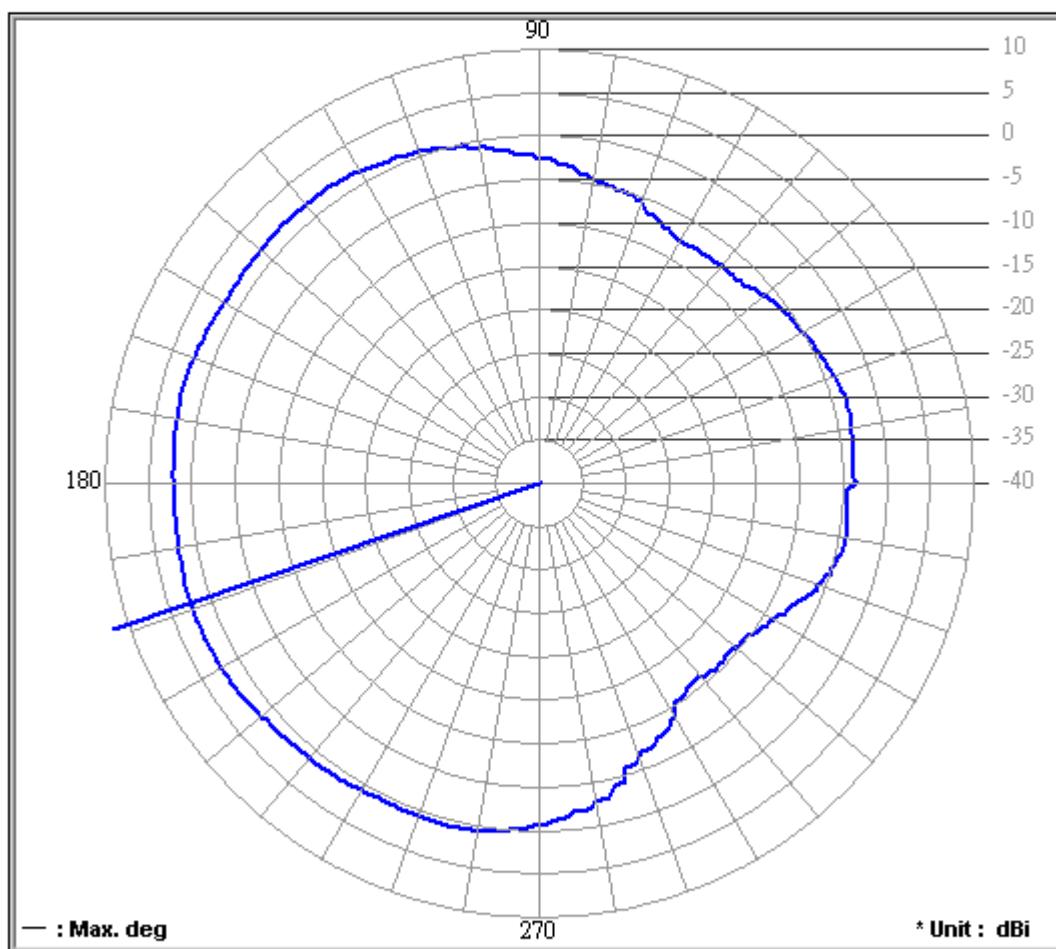

Frequency (MHz): **2472.00**

Antenna Polarity : **Vertical**

Average Value (dB) : **-0.72**

Maximum Value (dB) : **2.43**

Maximum Value (degree) : **199**

Minimum Value (dB) : **-11.13**

Minimum Value (degree) : **309**