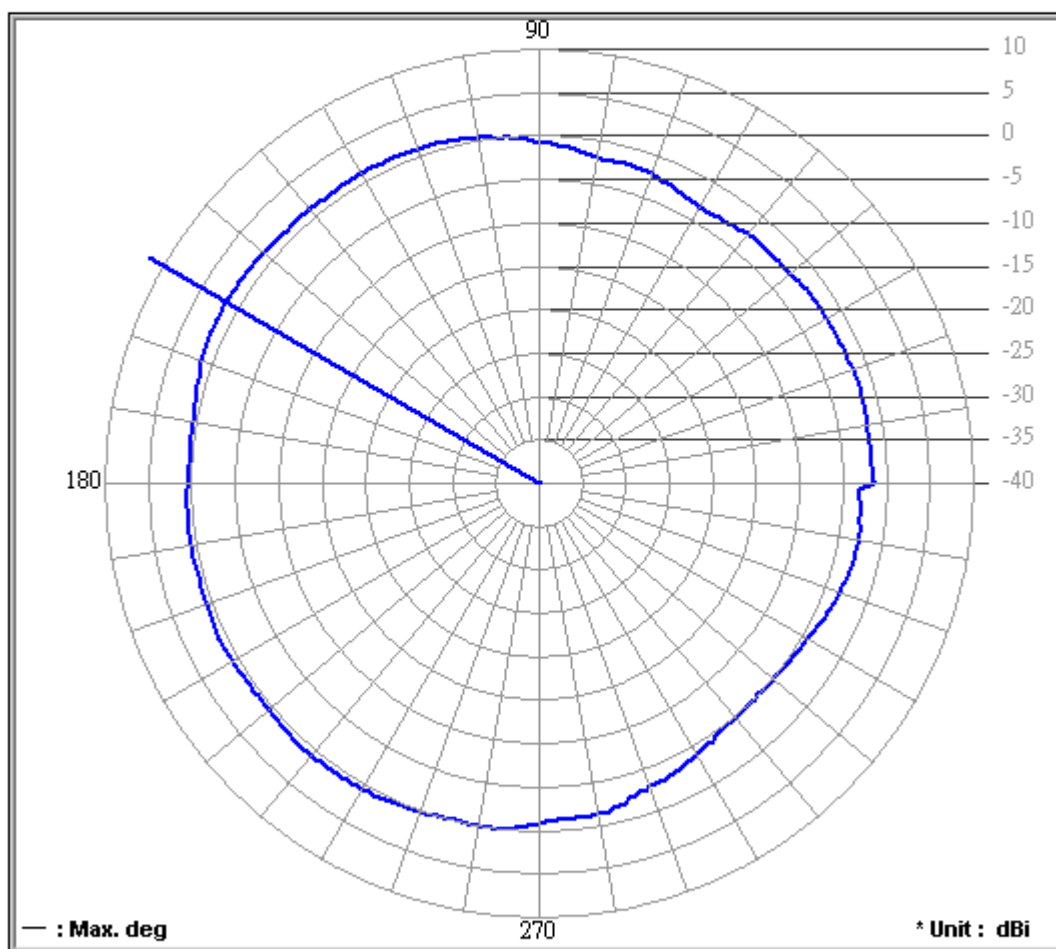

Advance Data Technology Corporation

誠信科技股份有限公司

http://www.adt.com.tw E-mail: service@adt.com.tw

Hwa Ya Lab : No.19, Hwa Ya 2nd RD, Kieik ian, Taoyuan, Taiwan, R.O.C.

Tel (886) 318-3232 Fax (886) 318-5050

Taipei Lab : 13-1 Lane 19, Wei Siak 3rd St, Kieik ian, Taoyuan, Taiwan, R.O.C.

Tel (886) 327-0910 Fax (886) 327-0892

Hsichih Lab: 81-1 Lihbackeng, 9th Lh, Wukung Tz tei, Chinglin, Hsichih, Taiwan, R.O.C.

Tel (886) 593-5343 Fax (886) 593-5342

Brand / Model : ASP-200

Remark : O-ANT

Tested by : DYLAN

EUT description :

Location: **RF Chamber3**

Date: **2005/11/28**

Time: **10:13:33**

Temperatuer (°C): **25**

Humidity (%): **75**

Approved by:

Frequency (MHz): **2472.00**

Antenna Polarity : **Vertical**

Average Value (dB) : **-0.59**

Maximum Value (dB) : **1.64**

Maximum Value (degree) : **150**

Minimum Value (dB) : **-5.01**

Minimum Value (degree) : **316**

C:\Antenna Pattern V5\Graph\1128\11280012.png