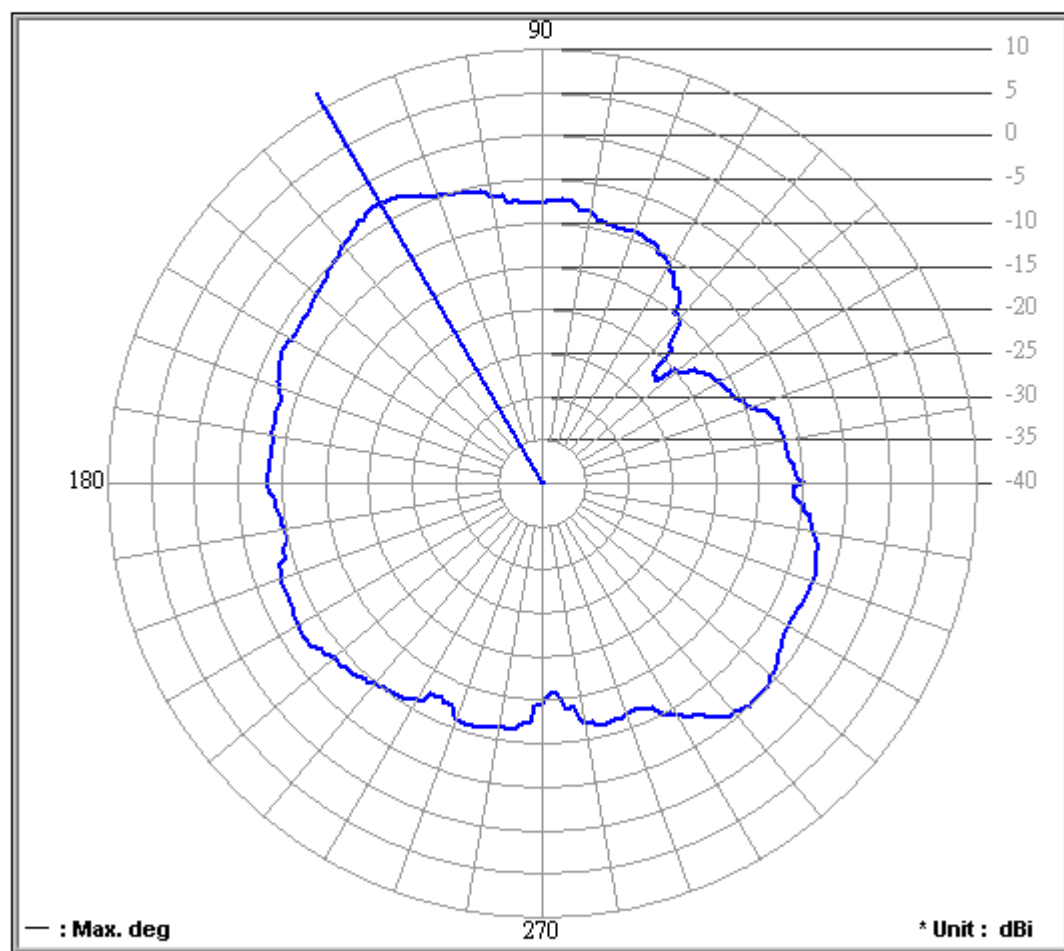

Advance Data Technology Corporation 誠信科技股份有限公司

Hwa Ya Lab : No.19, Hwa Ya 2nd RD, Kieik ian, Taoyuan, Taiwan, R.O.C. <http://www.adt.com.tw> E-mail: service@adt.com.tw
Tayuan Lab : 13-1 Lane 19, Wei Siak 3rd St, Kieik ian, Taoyuan, Taiwan, R.O.C. Tel (886) 318-3232 Fax (886) 318-5050
Hsichih Lab: 81-1 Lihbackeng, 9th Lh, Wukung Tzwei, Chinglin, Hsichih, Taiwan, R.O.C. Tel (886) 327-0910 Fax (886) 327-0892
Tel (886) 593-5343 Fax (886) 593-5342

Brand / Model : ASP-200
Remark : L+O-ANT
Tested by : DYLAN
EUT description :

Location: **RF Chamber3**   Date: **2005/11/28**   Time: **10:00:50**
Temperatuer (°C): **25**   Humidity (%): **75**   Approved by:

Frequency (MHz): **2472.00**   Antenna Polarity : **Horizontal**   Average Value (dB) : **-8.22**
Maximum Value (dB) : **-2.65**   Maximum Value (degree) : **120**
Minimum Value (dB) : **-22.28**   Minimum Value (degree) : **42**

C:\Antenna Pattern V5\Graph\1128\11280006.png