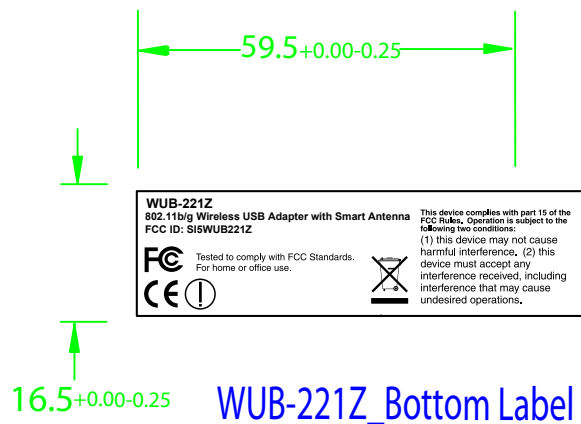

Label Location

## WUB-221Z\_Bottom Label

Label Location : 產品下蓋

尺寸:59.5x16.5 (mm) C角=3

材質:可印字消銀龍