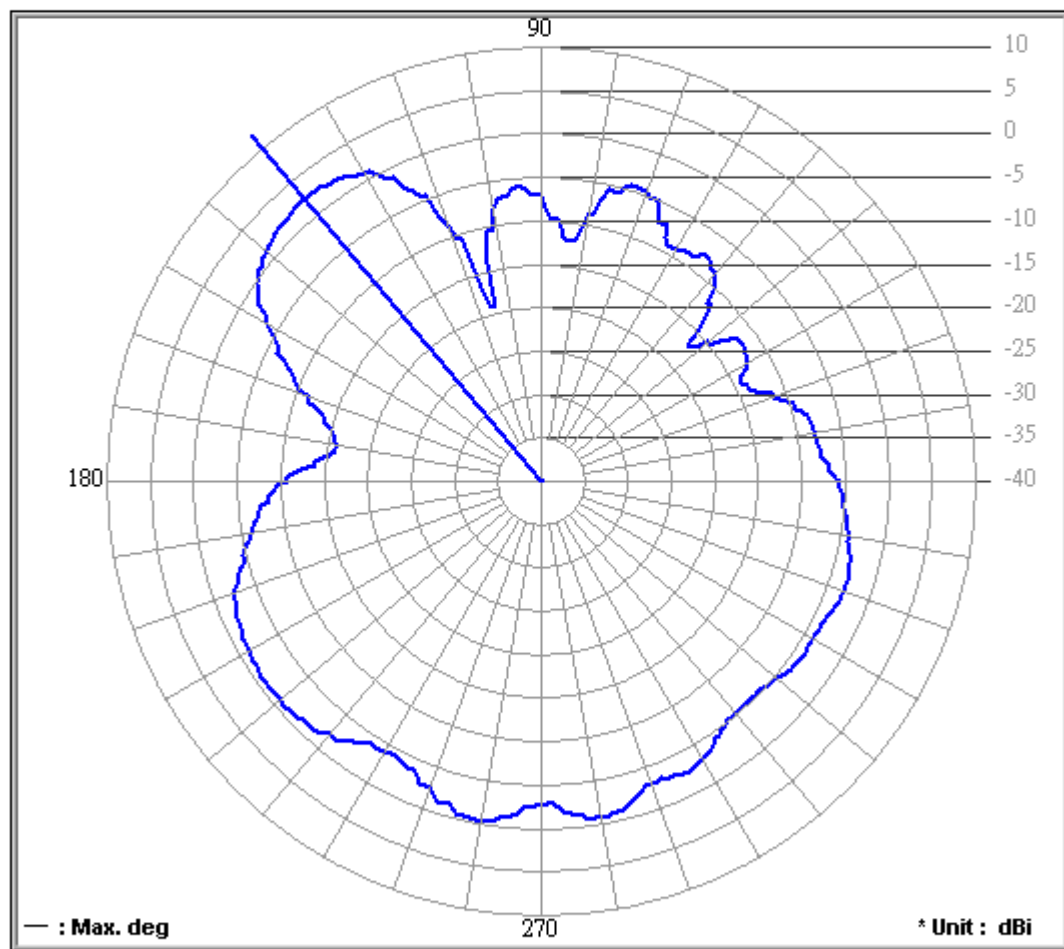

Location: **RF Chamber3**

Date: **2005/11/29**

Time: **19:59:48**

Temperatuer (°C): **25**

Humidity (%): **75**

Approved by:

Frequency (MHz): **2472.00**

Antenna Polarity : **Horizontal**

Average Value (dB) : **-3.51**

Maximum Value (dB) : **2.45**

Maximum Value (degree) : **130**

Minimum Value (dB) : **-19.21**

Minimum Value (degree) : **105**

C:\Antenna Pattern \V5\Graph\1129\11290026.png