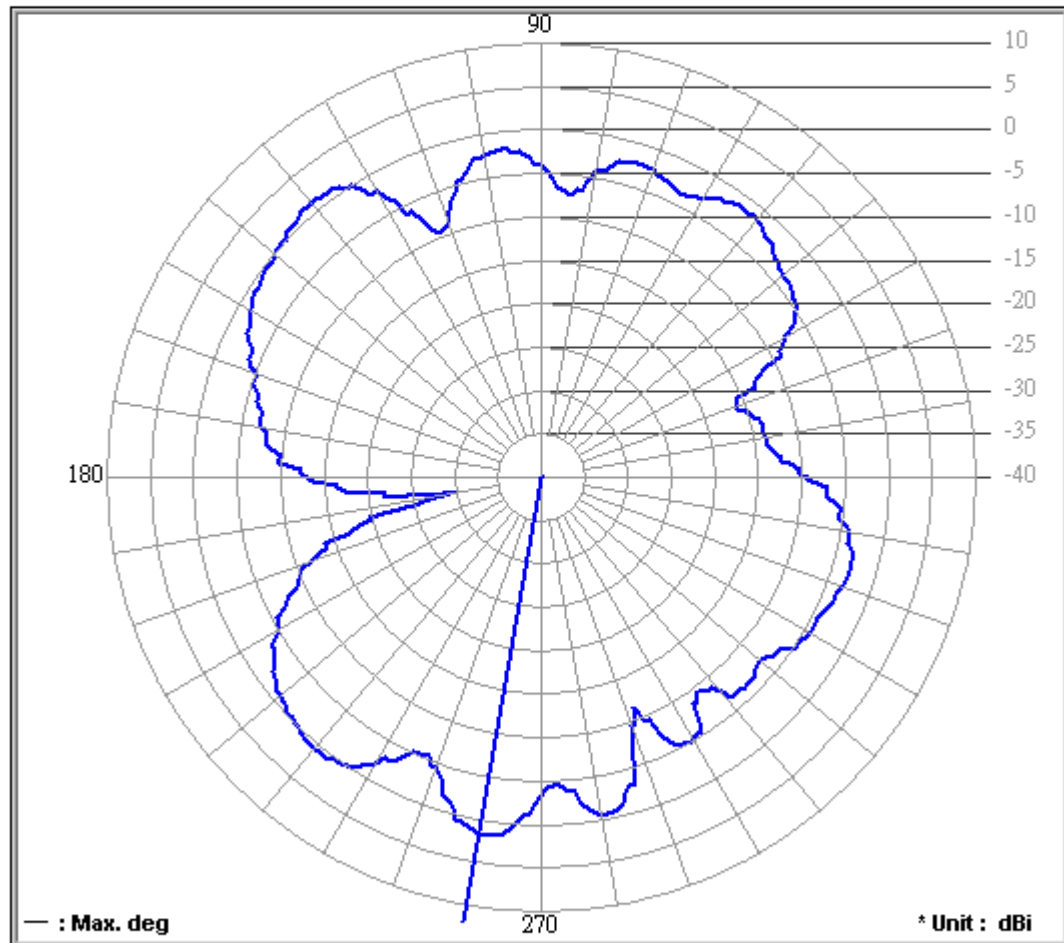

Time: **19:54:58**

Temperatuer (°C): **25**

Humidity (%): **75**

Approved by:

Frequency (MHz) : **2412.00**

Antenna Polarity : **Horizontal**

Average Value (dB) : **-3.40**

Maximum Value (dB) : **1.69**