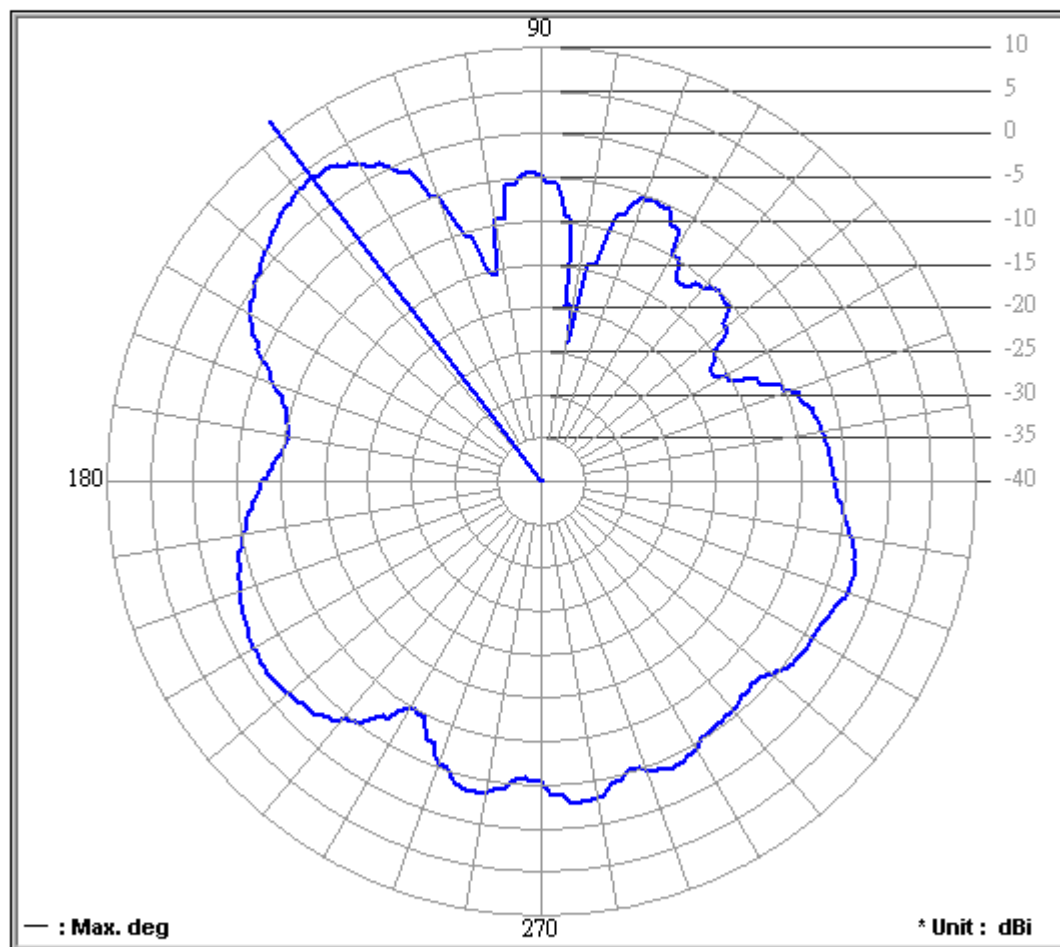

EUT description :

Location: **RF Chamber3**

Date: **2005/11/29**

Time: **20:01:30**

Temperatuer (°C): **25**

Humidity (%): **75**

Approved by:

Frequency (MHz): **2412.00**

Antenna Polarity : **Horizontal**

Average Value (dB) : **-3.78**

Maximum Value (dB) : **3.74**

Maximum Value (degree) : **127**

Minimum Value (dB) : **-23.81**

Minimum Value (degree) : **79**

C:\Antenna Pattern V5\Graph\1129\11290027.png