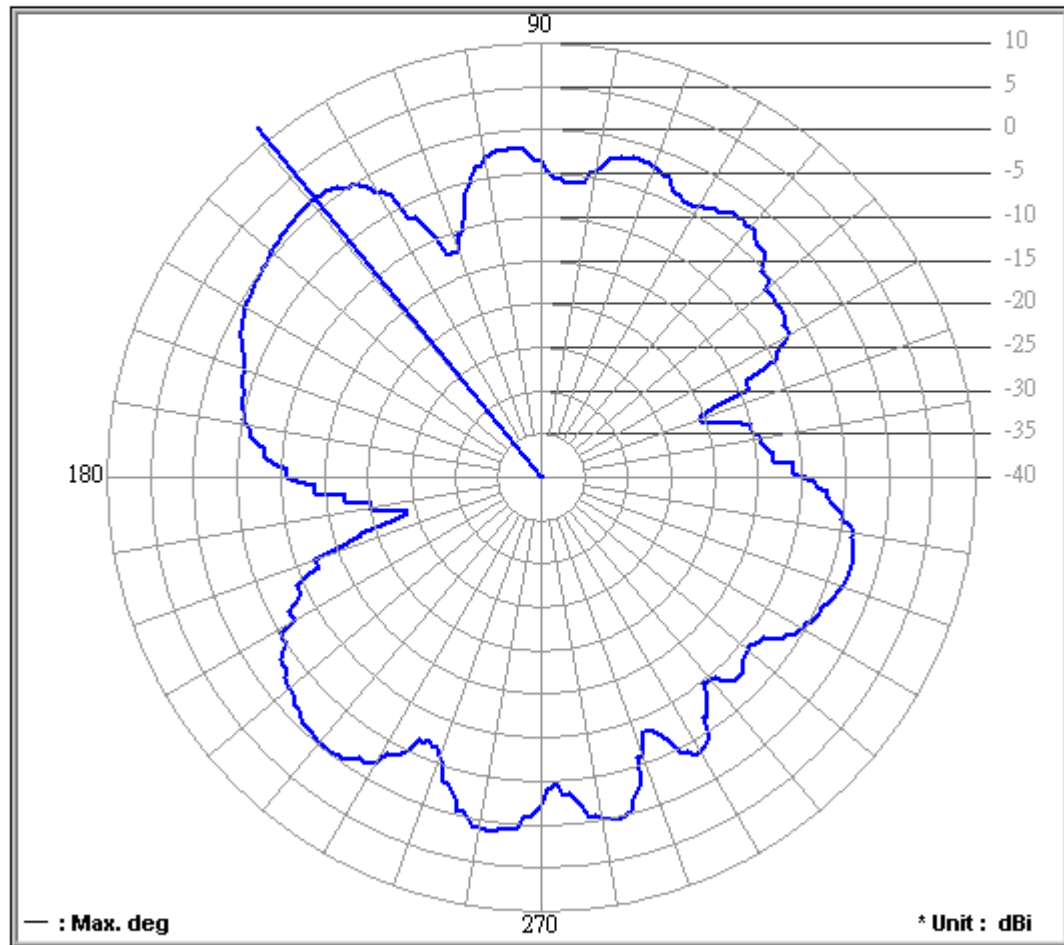

Advance Data Technology Corporation 誠信科技股份有限公司

Hwa Ya Lab : No.19, Hwa Ya 2nd RD, Kieikiai, Taoyuan, Taiwan, R.O.C. <http://www.adt.com.tw> E-mail: service@adt.com.tw
Tayuan Lab : 13-1 Lane 19, Wei Sikai 3rd St, Kieikiai, Taoyuan, Taiwan, R.O.C. Tel (03) 318-3232 Fax (03) 318-5050
Hsichih Lab: 81-1 Lilbacking, 9th Lin, Wukung Tzuei, Chinglinh, Hsichih, Taiwan, R.O.C. Tel (03) 327-0910 Fax (03) 327-0892
Tel (03) 593-5343 Fax (03) 593-5342

Brand / Model : WCB-321A
Remark : RIGHT+OMNI
Tested by : DYLAN
EUT description :

Location: **RF Chamber3**

Date: **2005/11/29**

Time: **20:05:11**

Temperatuer (°C): **25**

Humidity (%): **75**

Approved by:

Frequency (MHz) : **2412.00**

Antenna Polarity : **Horizontal**

Average Value (dB) : **-3.54**

Maximum Value (dB) : **1.41**

Maximum Value (degree) : **129**

Minimum Value (dB) : **-24.09**

Minimum Value (degree) : **193**

C:\Antenna Pattern V5\Graph\1129\11290028.png