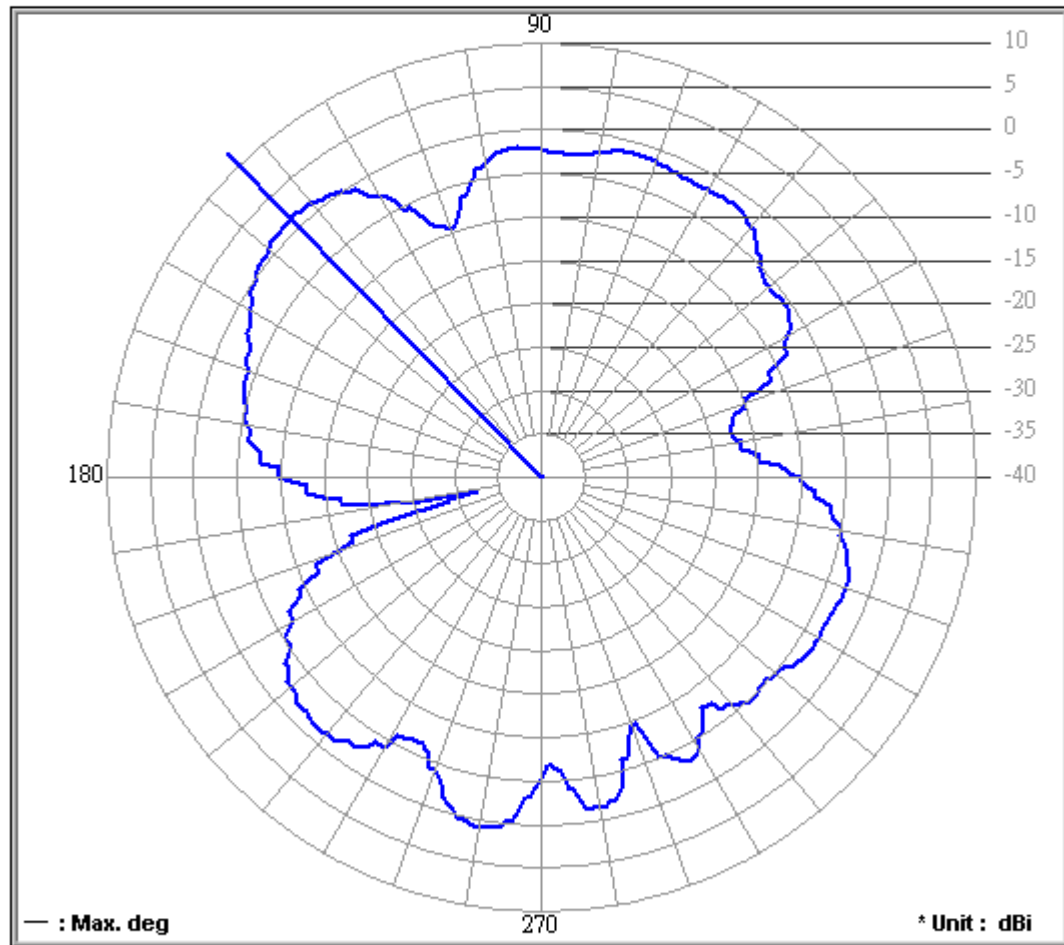

Advance Data Technology Corporation 誠信科技股份有限公司

Hwa Ya Lab : No.19, Hwa Ya 2nd RD, Kieikiai, Taoyuan, Taiwan, R.O.C. <http://www.adt.com.tw> E-mail: service@adt.com.tw
Taoyuan Lab : 13-1 Lane 19, Wei Sikai 3rd St, Kieikiai, Taoyuan, Taiwan, R.O.C. Tel (03) 318-3232 Fax (03) 318-5050
Hsichih Lab: 81-1 Lilbacking, 9th Ln, Whiting Tzwei, Chinglinh, Hsichih, Taiwan, R.O.C. Tel (03) 327-0910 Fax (03) 327-0892
Tel (03) 593-5343 Fax (03) 593-5342

Brand / Model : WCB-321A
Remark : RIGHT+OMNI
Tested by : DYLAN
EUT description :

Location: **RF Chamber3**

Date: **2005/11/29**

Time: **20:07:31**

Temperatuer (°C): **25**

Humidity (%): **75**

Approved by:

Frequency (MHz) : **2472.00**

Antenna Polarity : **Horizontal**

Average Value (dB) : **-3.51**

Maximum Value (dB) : **1.51**

Maximum Value (degree) : **134**

Minimum Value (dB) : **-32.47**

Minimum Value (degree) : **192**

C:\Antenna Pattern V5\Graph\1129\11290029.png