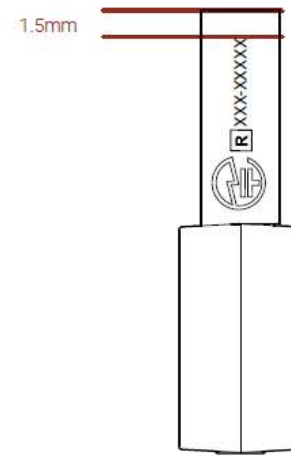

左右上下居中

Unit:mm

PT Coolgrey 11U