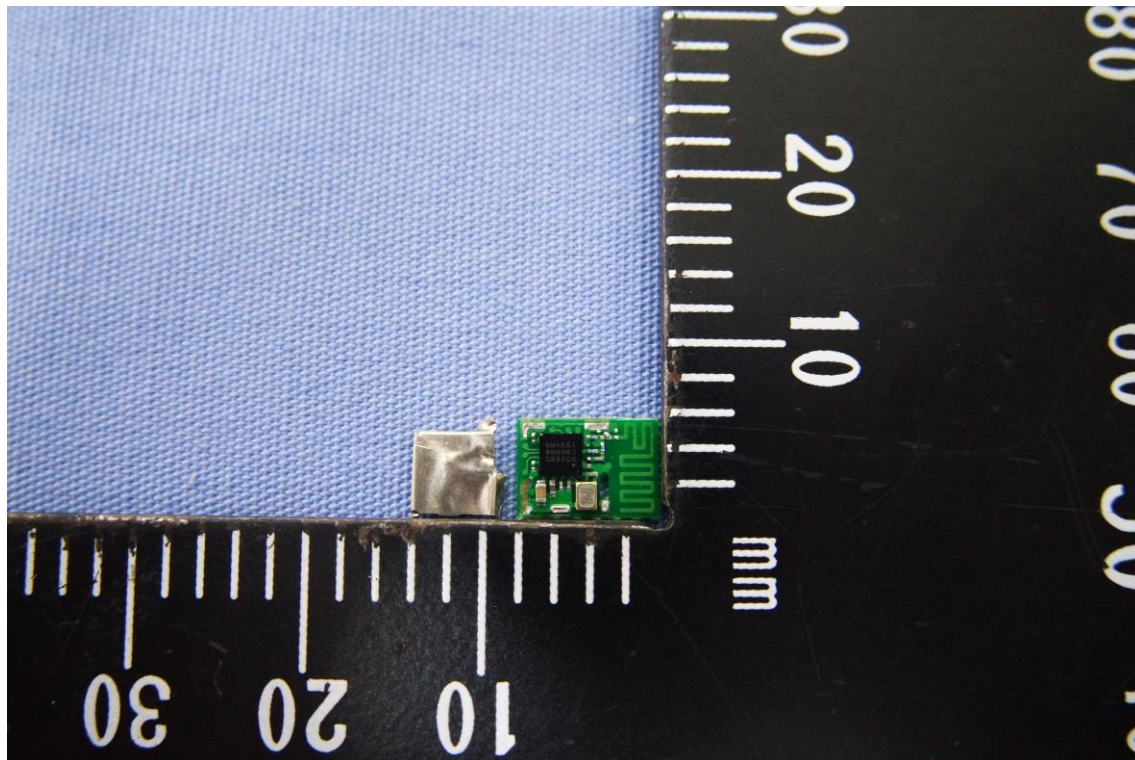

MDBT42TV-P