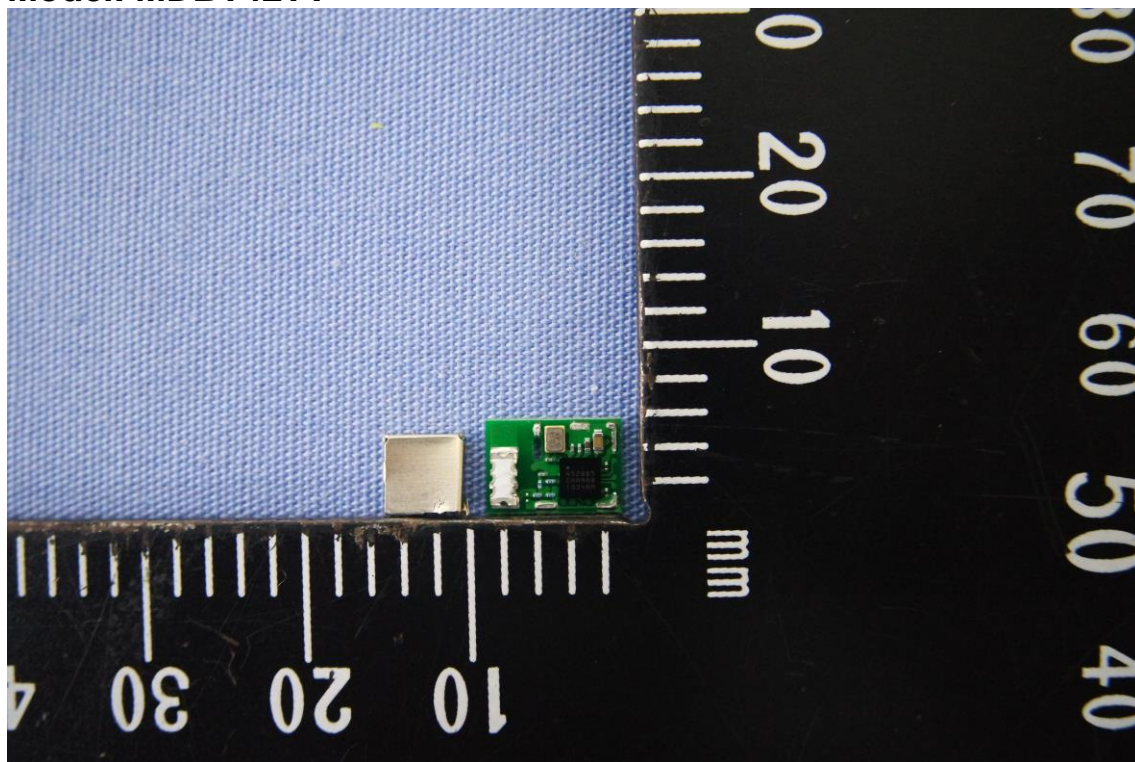

## INTERNAL PHOTOGRAPHS OF EUT Model: MDBT42TV

### Crystal

## Antenna